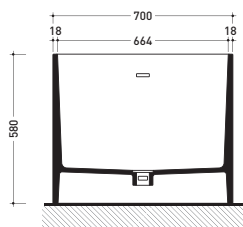

Package dim. **206 x 93 x 72 cm** | Weight **170 kg** | Pz. Pallet n° **1**

UNI EN 14516 - CL1 Dop-No14516

vista zenitale / zenital view

**Capacità Max / Max Capacity 350 L.**  
**Peso Netto / Net Weight 170 Kg.**

Package dim. **206 x 93 x 72 cm** | Weight **170 kg** | Pz. Pallet n° **1**

UNI EN 14516 - CL1 **Dop-No14516**

vista zenitale / zenital view

**Capacità Max / Max Capacity 350 L.**  
**Peso Netto / Net Weight 170 Kg.**

vista frontale / frontal view

sezione laterale / section

vista laterale / lateral view

sezione longitudinale / section

sizes in mm

Please consider a 2% tolerance on indicated measurements

PIETRALUCE: glossy finish