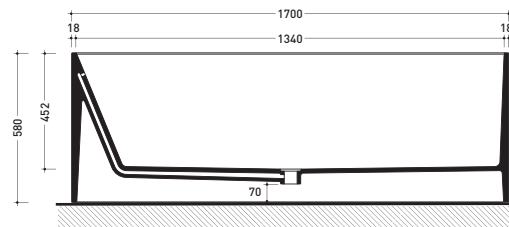

Package dim. **206 x 93 x 72 cm** | Weight **170 kg** | Pz. Pallet n° **1**

UNI EN 14516 - CL1 Dop-No14516

vista zenitale / zenital view

**Capacità Max / Max Capacity 350 L.**  
**Peso Netto / Net Weight 170 Kg.**

vista frontale / frontal view

sezione laterale / section

vista laterale / lateral view

sezione longitudinale / section

sizes in mm

Please consider a 2% tolerance on indicated measurements

**PIETRALUCE:** glossy finish

Package dim. **206 x 93 x 72 cm** | Weight **170 kg** | Pz. Pallet n° **1**

UNI EN 14516 - CL1 **Dop-No14516**

vista zenitale / zenital view

**Capacità Max / Max Capacity 350 L.**  
**Peso Netto / Net Weight 170 Kg.**