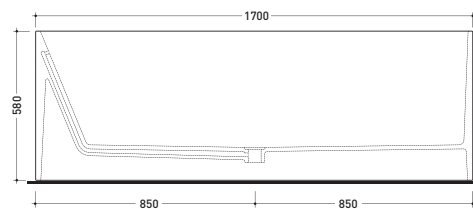

Package dim. **206 x 93 x 72 cm** | Weight **170 kg** | Pz. Pallet n° **1**

UNI EN 14516 - CL1 Dop-No14516

vista zenitale / zenital view

**Capacità Max / Max Capacity 350 L.**  
**Peso Netto / Net Weight 170 Kg.**

vista frontale / frontal view

sezione laterale / section

vista laterale / lateral view

sezione longitudinale / section

sizes in mm

Please consider a 2% tolerance on indicated measurements

**PIETRALUCE:** glossy finish