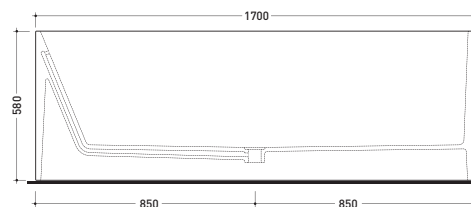

Package dim. **206 x 93 x 72 cm** | Weight **170 kg** | Pz. Pallet n° **1**

UNI EN 14516 - CL1 **Dop-No14516**

vista zenitale / zenital view

**Capacità Max / Max Capacity 350 L.**  
**Peso Netto / Net Weight 170 Kg.**