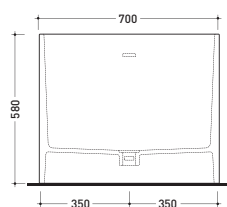

Package dim. **206 x 93 x 72 cm** | Weight **170 kg** | Pz. Pallet n° **1**

UNI EN 14516 - CL1 Dop-No14516

vista zenitale / zenital view

**Capacità Max / Max Capacity 350 L.**  
**Peso Netto / Net Weight 170 Kg.**

vista frontale / frontal view

sezione laterale / section

vista laterale / lateral view

sezione longitudinale / section

sizes in mm

Please consider a 2% tolerance on indicated measurements

**PIETRALUCE:** glossy finish

Package dim. **206 x 93 x 72 cm** | Weight **170 kg** | Pz. Pallet n° **1**

UNI EN 14516 - CL1 **Dop-No14516**

vista zenitale / zenital view

**Capacità Max / Max Capacity 350 L.**  
**Peso Netto / Net Weight 170 Kg.**

vista frontale / frontal view

sezione laterale / section

vista laterale / lateral view

sezione longitudinale / section

sizes in mm

Please consider a 2% tolerance on indicated measurements

PIETRALUCE: glossy finish