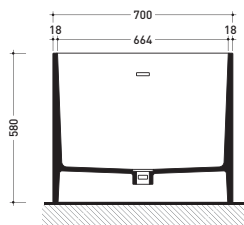

Package dim. **206 x 93 x 72 cm** | Weight **170 kg** | Pz. Pallet n° **1**

UNI EN 14516 - CL1 Dop-No14516

vista zenitale / zenital view

**Capacità Max / Max Capacity 350 L.**  
**Peso Netto / Net Weight 170 Kg.**

Package dim. **206 x 93 x 72 cm** | Weight **170 kg** | Pz. Pallet n° **1**

UNI EN 14516 - CL1 **Dop-No14516**

vista zenitale / zenital view

**Capacità Max / Max Capacity 350 L.**  
**Peso Netto / Net Weight 170 Kg.**

Package dim. 190 x 85 x 72 cm | Weight 160 kg | Pz. Pallet n° 1

UNI EN 14516 - CL1 Dop-No14516

Capacità Max / Max Capacity 310 L.  
Peso Netto / Net Weight 160 Kg.

sizes in mm

Please consider a 2% tolerance on indicated measurements