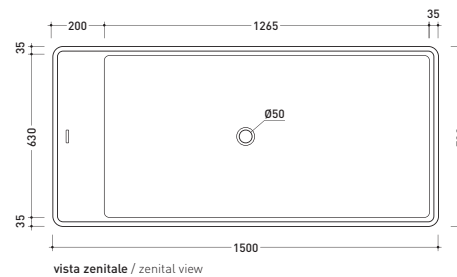

Package dim. **206 x 93 x 72 cm** | Weight **170 kg** | Pz. Pallet n° **1**

UNI EN 14516 - CL1 Dop-No14516

vista zenitale / zenital view

**Capacità Max / Max Capacity 350 L.**  
**Peso Netto / Net Weight 170 Kg.**

Package dim. **206 x 93 x 72 cm** | Weight **170 kg** | Pz. Pallet n° **1**

UNI EN 14516 - CL1 **Dop-No14516**

vista zenitale / zenital view

**Capacità Max / Max Capacity 350 L.**  
**Peso Netto / Net Weight 170 Kg.**

## MW150 Wash

Bath-tub 150 cm in Pietraluce (drainage system art. SIFMW included)

•WITH OVERFLOW

Complements: **Line taps bath-tub:** ONE - NOKE' - SI - FOLD  
**Line accessories:** TWO - HOOP - NOKE' - FOLD

Package dim. 190 x 85 x 72 cm | Weight 160 kg | Pz. Pallet n° 1

UNI EN 14516 - CL1 Dop-No14516

Capacità Max / Max Capacity 310 L.  
 Peso Netto / Net Weight 160 Kg.

sizes in mm

Please consider a 2% tolerance on indicated measurements