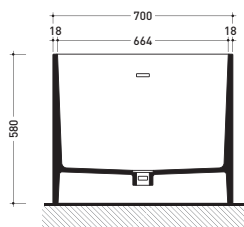

Package dim. **206 x 93 x 72 cm** | Weight **170 kg** | Pz. Pallet n° **1**

UNI EN 14516 - CL1 Dop-No14516

vista zenitale / zenital view

**Capacità Max / Max Capacity 350 L.**  
**Peso Netto / Net Weight 170 Kg.**

vista frontale / frontal view

sezione laterale / section

vista laterale / lateral view

sezione longitudinale / section

sizes in mm

Please consider a 2% tolerance on indicated measurements

**PIETRALUCE:** glossy finish

Package dim. **206 x 93 x 72 cm** | Weight **170 kg** | Pz. Pallet n° **1**

UNI EN 14516 - CL1 **Dop-No14516**

vista zenitale / zenital view

**Capacità Max / Max Capacity 350 L.**  
**Peso Netto / Net Weight 170 Kg.**