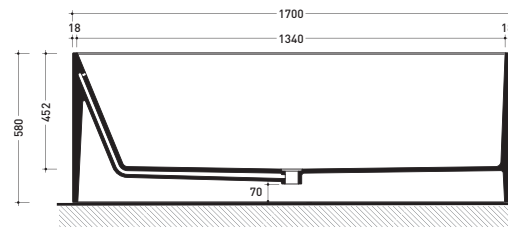

Package dim. **206 x 93 x 72 cm** | Weight **170 kg** | Pz. Pallet n° **1**

UNI EN 14516 - CL1 Dop-No14516

vista zenitale / zenital view

**Capacità Max / Max Capacity 350 L.**  
**Peso Netto / Net Weight 170 Kg.**

Package dim. **206 x 93 x 72 cm** | Weight **170 kg** | Pz. Pallet n° **1**

UNI EN 14516 - CL1 **Dop-No14516**

vista zenitale / zenital view

**Capacità Max / Max Capacity 350 L.**  
**Peso Netto / Net Weight 170 Kg.**

vista frontale / frontal view

sezione laterale / section

vista laterale / lateral view

sezione longitudinale / section

sizes in mm

Please consider a 2% tolerance on indicated measurements

PIETRALUCE: glossy finish