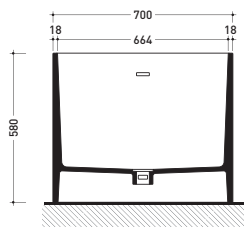

Package dim. **206 x 93 x 72 cm** | Weight **170 kg** | Pz. Pallet n° **1**

UNI EN 14516 - CL1 Dop-No14516

vista zenitale / zenital view

**Capacità Max / Max Capacity 350 L.**  
**Peso Netto / Net Weight 170 Kg.**

Package dim. **206 x 93 x 72 cm** | Weight **170 kg** | Pz. Pallet n° **1**

UNI EN 14516 - CL1 **Dop-No14516**

vista zenitale / zenital view

**Capacità Max / Max Capacity 350 L.**  
**Peso Netto / Net Weight 170 Kg.**

## MW150 Wash

Bath-tub 150 cm in Pietraluce (drainage system art. SIFMW included)

•WITH OVERFLOW

Complements: **Line taps bath-tub:** ONE - NOKE' - SI - FOLD  
**Line accessories:** TWO - HOOP - NOKE' - FOLD

Package dim. 190 x 85 x 72 cm | Weight 160 kg | Pz. Pallet n° 1

UNI EN 14516 - CL1 Dop-No14516

Capacità Max / Max Capacity 310 L.  
 Peso Netto / Net Weight 160 Kg.

sizes in mm

Please consider a 2% tolerance on indicated measurements