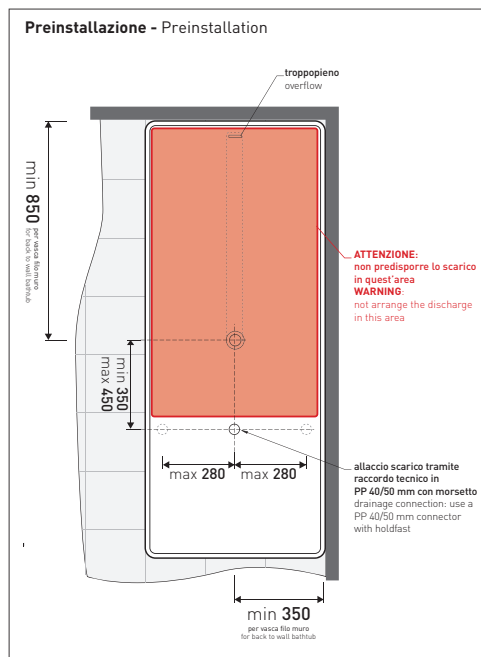

Package dim. **206 x 93 x 72 cm** | Weight **170 kg** | Pz. Pallet n° **1**

UNI EN 14516 - CL1 Dop-No14516

vista zenitale / zenital view

**Capacità Max / Max Capacity 350 L.**  
**Peso Netto / Net Weight 170 Kg.**

vista frontale / frontal view

sezione laterale / section

vista laterale / lateral view

sezione longitudinale / section

sizes in mm

Please consider a 2% tolerance on indicated measurements

**PIETRALUCE:** glossy finish

Package dim. **206 x 93 x 72 cm** | Weight **170 kg** | Pz. Pallet n° **1**

UNI EN 14516 - CL1 **Dop-No14516**

vista zenitale / zenital view

**Capacità Max / Max Capacity 350 L.**  
**Peso Netto / Net Weight 170 Kg.**

vista frontale / frontal view

sezione laterale / section

vista laterale / lateral view

sezione longitudinale / section

sizes in mm

Please consider a 2% tolerance on indicated measurements

PIETRALUCE: glossy finish