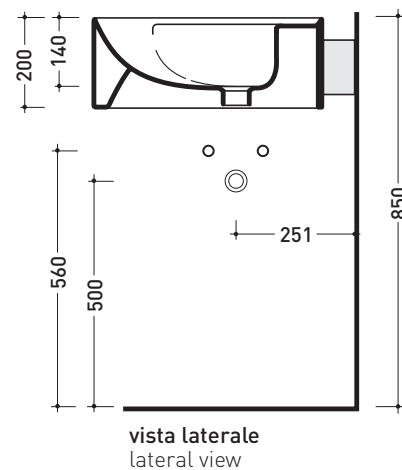

Technical accessories: **Chrome siphon (SIFL/CR) - Telescopic chrome siphon (SIFL066)**
Stop & Go drain (PLSG)
Ceramic Stop&Go drain (PLCE)
Two piece set chrome tap filters (RF026)

Package dim. basin: **55 x 22,5 x 55 cm** | Weight **19,5 kg** | Pz. Pallet n° **18**

Package dim. bracket: **38 x 15 x 8 cm** | Weight **2,4 kg** | Pz. Pallet n° -

UNI EN 14688 - CL20 Dop-No14688

staffa di fissaggio
fixing bracket

sizes in mm

Please consider a 2% tolerance on indicated measurements

Package dim. basin: **55 x 22,5 x 55 cm** | Weight **19,5 kg** | Pz. Pallet n° **18**

Package dim. bracket: **35 x 34 x 14 cm** | Weight **5,5 kg** | Pz. Pallet n° -

CE UNI EN 14688 - CL20 Dop-No14688

staffa di fissaggio
fixing bracket

Package dim. 55 x 22,5 x 55 cm | Weight 18,5 kg | Pz. Pallet n° 18

UNI EN 14688 - CL20 Dop-No14688

vista zenitale / zenital view

sezione longitudinale / section

vista laterale / lateral view

* foro consigliato sul piano ø 485
 suggested hole on the top ø 485