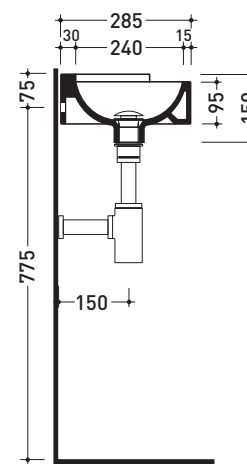

Package dim. 25 x 15 x 33,5 cm | Weight 4,4 kg | Pz. Pallet n° 54

UNI EN 14688 - CL00 Dop-No14688

vista zenitale / zenital view

foro consigliato sul piano ø 110
 suggested hole on the top ø 110

vista zenitale / zenital view

Package dim. 25 x 15 x 33,5 cm | Weight 5,5 kg | Pz. Pallet n° 54

UNI EN 14688 - CL00 Dop-No14688

vista zenitale / zenital view

vista frontale / frontal view

sezione longitudinale / section

sizes in mm

Please consider a 2% tolerance on indicated measurements

Package dim. 25 x 15 x 33,5 cm | Weight 5,3 kg | Pz. Pallet n° 54

UNI EN 14688 - CL00 Dop-No14688

vista zenitale / zenital view

vista frontale / frontal view

sezione longitudinale / section

sizes in mm

Please consider a 2% tolerance on indicated measurements