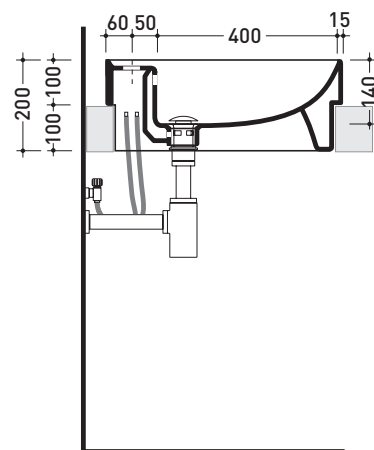

Package dim. 55 x 22,5 x 55 cm | Weight 19 kg | Pz. Pallet n° 18

UNI EN 14688 - CL20 Dop-No14688

vista zenitale / zenital view

vista zenitale / zenital view

vista frontale / frontal view

sezione longitudinale / section