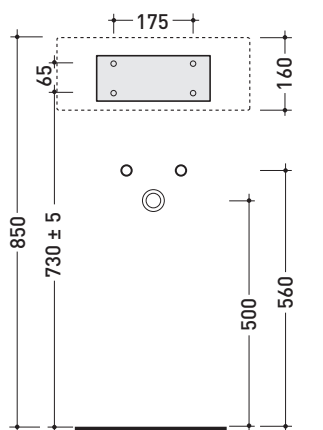

CE UNI EN 14688 - CL20 Dop-No14688

vista zenitale / zenital view

foro consigliato sul piano ø 180
 suggested hole on the top ø 180

vista zenitale / zenital view

vista frontale / frontal view

sezione longitudinale / section

Package dim. 55 x 22,5 x 55 cm | Weight 18,5 kg | Pz. Pallet n° 18

UNI EN 14688 - CL20 Dop-No14688

vista zenitale / zenital view

sezione longitudinale / section

vista laterale / lateral view

* foro consigliato sul piano ø 485
 suggested hole on the top ø 485

Technical accessories: **Chrome siphon (SIFL/CR) - Telescopic chrome siphon (SIFL066)**
Stop & Go drain (PLSG)
Ceramic Stop&Go drain (PLCE)
Two piece set chrome tap filters (RF026)

Package dim. basin	44 x 20 x 44 cm	Weight 12,3 kg	Pz. Pallet n° 30
--------------------	-----------------	----------------	------------------

Package dim. bracket	37 x 15 x 8 cm	Weight 2,4 kg	Pz. Pallet n° -
----------------------	----------------	---------------	-----------------

CE UNI EN 14688 - CL20 Dop-No14688

vista zenitale / zenital view