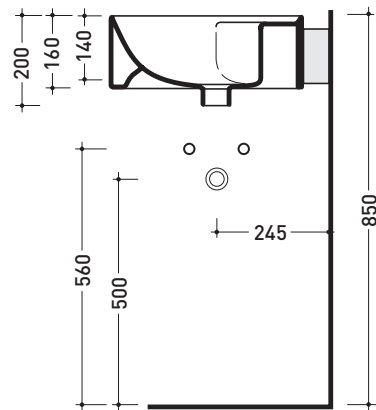

CE UNI EN 14688 - CL20 Dop-No14688

vista zenitale / zenital view

foro consigliato sul piano ø 180
 suggested hole on the top ø 180

vista zenitale / zenital view

vista frontale / frontal view

sezione longitudinale / section

Package dim. bracket: **38 x 15 x 8 cm** | Weight **2,4 kg** | Pz. Pallet n° -

UNI EN 14688 - CL20 Dop-No14688

staffa di fissaggio
fixing bracket

sizes in mm

Please consider a 2% tolerance on indicated measurements

Package dim. 55 x 22,5 x 55 cm | Weight 18,5 kg | Pz. Pallet n° 18

UNI EN 14688 - CL20 Dop-No14688

vista zenitale / zenital view

sezione longitudinale / section

vista laterale / lateral view

* foro consigliato sul piano ø 485
 suggested hole on the top ø 485

Package dim. bracket: **29 x 29 x 13 cm** | Weight **4,4 kg** | Pz. Pallet n° -

CE UNI EN 14688 - CL20 Dop-No14688

vista zenitale / zenital view

staffa di fissaggio
fixing bracket

vista frontale fissaggio staffa
fixing bracket frontal view