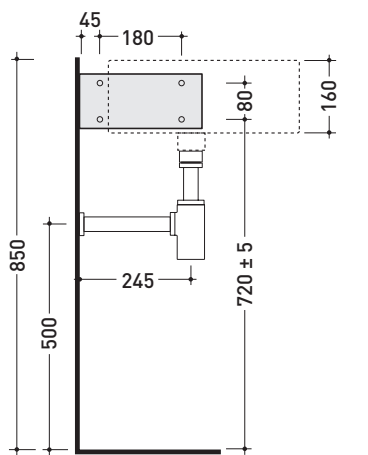

CE UNI EN 14688 - CL20 Dop-No14688

vista zenitale / zenital view

foro consigliato sul piano ø 180
 suggested hole on the top ø 180

vista zenitale / zenital view

vista frontale / frontal view

sezione longitudinale / section

Package dim. bracket: **38 x 15 x 8 cm** | Weight **2,4 kg** | Pz. Pallet n° -

UNI EN 14688 - CL20 Dop-No14688

staffa di fissaggio
fixing bracket

sizes in mm

Please consider a 2% tolerance on indicated measurements

Technical accessories: **Chrome siphon (SIFL/CR) - Telescopic chrome siphon (SIFL066)**
Stop & Go drain (PLSG)
Ceramic Stop&Go drain (PLCE)
Two piece set chrome tap filters (RF026)

Package dim. basin: **44 x 20 x 44 cm** | Weight **12,3 kg** | Pz. Pallet n° **30**

Package dim. bracket: **29 x 29 x 13 cm** | Weight **4,4 kg** | Pz. Pallet n° -

CE UNI EN 14688 - CL20 Dop-No14688

vista zenitale / zenital view

staffa di fissaggio
fixing bracket

vista frontale fissaggio staffa
fixing bracket frontal view