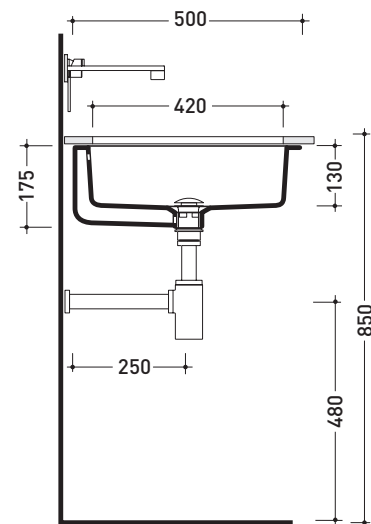

Technical accessories: Chrome siphon (SIFL/CR) - Telescopic chrome siphon (SIFL066)
Stop & Go drain (PLSG)
Ceramic Stop&Go drain (PLCE)
Two piece set chrome tap filters (RF026)

Package dim. 44 x 20 x 44 cm | Weight 10 kg | Pz. Pallet n° 24

CE UNI EN 14688 - CL20 Dop-No14688

vista zenitale / zenital view

foro consigliato sul piano ø 420
suggested hole on the top ø 420

vista zenitale / zenital view

vista frontale / frontal view

sezione longitudinale / section

Package dim. 25 x 15 x 33,5 cm | Weight 4,4 kg | Pz. Pallet n° 54

UNI EN 14688 - CL00 Dop-No14688

vista zenitale / zenital view

foro consigliato sul piano ø 110
 suggested hole on the top ø 110

vista zenitale / zenital view