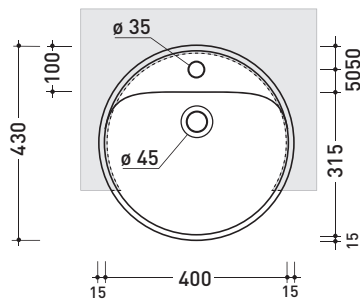

CE UNI EN 14688 - CL20 Dop-No14688

vista zenitale / zenital view

* foro consigliato sul piano ø 395
suggested hole on the top ø 395