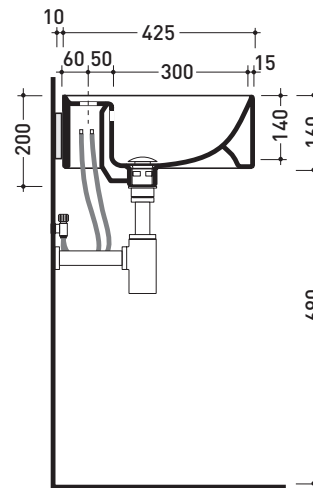

CE UNI EN 14688 - CL20 Dop-No14688

vista zenitale / zenital view

foro consigliato sul piano ø 180
 suggested hole on the top ø 180

vista zenitale / zenital view

vista frontale / frontal view

sezione longitudinale / section

Technical accessories: **Chrome siphon (SIFL/CR) - Telescopic chrome siphon (SIFL066)**
Stop & Go drain (PLSG)
Ceramic Stop&Go drain (PLCE)
Two piece set chrome tap filters (RF026)

Package dim. basin	44 x 20 x 44 cm	Weight 12,3 kg	Pz. Pallet n° 30
--------------------	-----------------	----------------	------------------

Package dim. bracket	37 x 15 x 8 cm	Weight 2,4 kg	Pz. Pallet n° -
----------------------	----------------	---------------	-----------------

CE UNI EN 14688 - CL20 Dop-No14688

vista zenitale / zenital view

vista frontale fissaggio staffa
fixing bracket frontal view

staffa di fissaggio
fixing bracket

vista laterale / lateral view

sizes in mm

Please consider a 2% tolerance on indicated measurements

CERAMIC: glossy finish