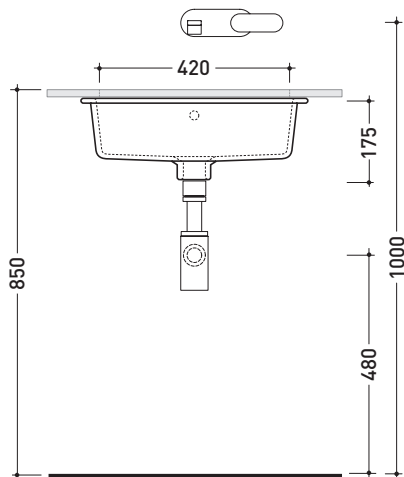

Technical accessories: Chrome siphon (SIFL/CR) - Telescopic chrome siphon (SIFL066)
Stop & Go drain (PLSG)
Ceramic Stop&Go drain (PLCE)
Two piece set chrome tap filters (RF026)

Package dim. 44 x 20 x 44 cm | Weight 10 kg | Pz. Pallet n° 24

CE UNI EN 14688 - CL20 Dop-No14688

vista zenitale / zenital view

foro consigliato sul piano ø 420
suggested hole on the top ø 420

vista zenitale / zenital view

vista frontale / frontal view

sezione longitudinale / section

Package dim. 25 x 15 x 33,5 cm | Weight 4,4 kg | Pz. Pallet n° 54

UNI EN 14688 - CL00 Dop-No14688

vista zenitale / zenital view

foro consigliato sul piano ø 110
 suggested hole on the top ø 110

vista zenitale / zenital view