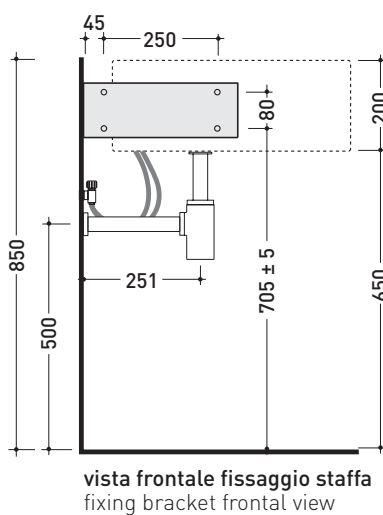

Package dim. basin: **55 x 22,5 x 55 cm** | Weight **19,5 kg** | Pz. Pallet n° **18**

Package dim. bracket: **35 x 34 x 14 cm** | Weight **5,5 kg** | Pz. Pallet n° -

CE UNI EN 14688 - CL20 Dop-No14688

staffa di fissaggio
fixing bracket