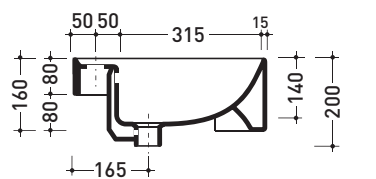

Package dim. **44 x 20 x 44 cm** | Weight **13 kg** | Pz. Pallet n° **30**

CE UNI EN 14688 - CL20 Dop-No14688

vista zenitale / zenital view

* foro consigliato sul piano ø 395
 suggested hole on the top ø 395

* è obbligatorio utilizzare dima di taglio
 is compulsory use cutting template

vista zenitale / zenital view

sezione longitudinale / section

vista laterale / lateral view

* foro consigliato sul fronte
 suggested frontal hole