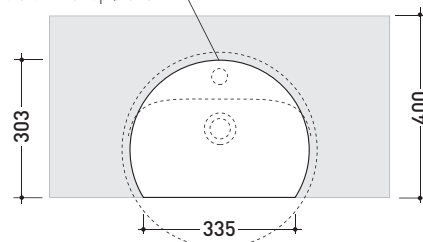

Package dim. 55 x 22,5 x 55 cm | Weight 19 kg | Pz. Pallet n° 18

UNI EN 14688 - CL20 Dop-No14688

vista zenitale / zenital view

vista zenitale / zenital view

vista frontale / frontal view

sezione longitudinale / section

Package dim. **44 x 20 x 44 cm** | Weight **13 kg** | Pz. Pallet n° **30**

CE UNI EN 14688 - CL20 Dop-No14688

vista zenitale / zenital view

* foro consigliato sul piano ø 395
 suggested hole on the top ø 395

* è obbligatorio utilizzare dima di taglio
 is compulsory use cutting template

vista zenitale / zenital view

sezione longitudinale / section

vista laterale / lateral view

* foro consigliato sul fronte
 suggested frontal hole