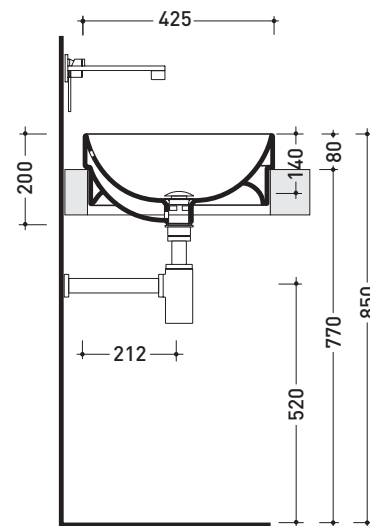

Package dim. bracket: **29 x 29 x 13 cm** | Weight **4,4 kg** | Pz. Pallet n° -

CE UNI EN 14688 - CL20 Dop-No14688

vista zenitale / zenital view

staffa di fissaggio
fixing bracket

vista frontale fissaggio staffa
fixing bracket frontal view

Technical accessories: **Chrome siphon (SIFL/CR) - Telescopic chrome siphon (SIFL066)**
Stop & Go drain (PLSG)
Ceramic Stop&Go drain (PLCE)
Two piece set chrome tap filters (RF026)

Package dim. 44 x 20 x 44 cm | Weight 11 kg | Pz. Pallet n° 30

UNI EN 14688 - CL20 Dop-No14688

vista zenitale / zenital view

foro consigliato sul piano ø 400
 suggested hole on the top ø 400

vista zenitale / zenital view

vista frontale / frontal view

sezione longitudinale / section