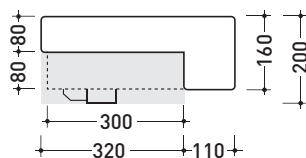

vista laterale / lateral view