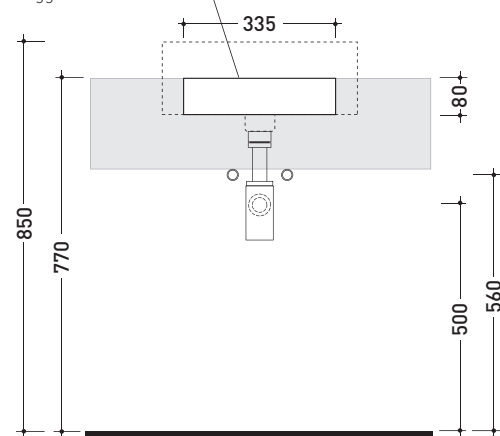

Package dim. 55 x 22,5 x 55 cm | Weight 19 kg | Pz. Pallet n° 18

UNI EN 14688 - CL20 Dop-No14688

vista zenitale / zenital view

vista zenitale / zenital view

vista frontale / frontal view

sezione longitudinale / section

Package dim. **44 x 20 x 44 cm** | Weight **13 kg** | Pz. Pallet n° **30**

CE UNI EN 14688 - CL20 Dop-No14688

vista zenitale / zenital view

* foro consigliato sul piano ø 395
 suggested hole on the top ø 395

* è obbligatorio utilizzare dima di taglio
 is compulsory use cutting template

vista zenitale / zenital view

sezione longitudinale / section

vista laterale / lateral view

* foro consigliato sul fronte
 suggested frontal hole