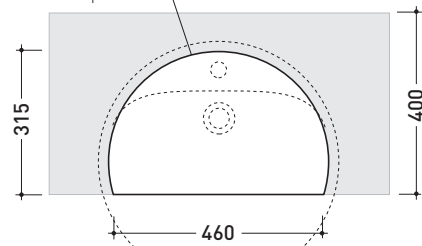

Package dim. 55 x 22,5 x 55 cm | Weight 18,5 kg | Pz. Pallet n° 18

UNI EN 14688 - CL20 Dop-No14688

vista zenitale / zenital view

sezione longitudinale / section

vista laterale / lateral view

* foro consigliato sul piano ø 485
 suggested hole on the top ø 485

* è obbligatorio utilizzare dima di taglio
 is compulsory use cutting template

vista zenitale / zenital view

* foro consigliato sul fronte
 suggested frontal hole

vista frontale / frontal view

sizes in mm