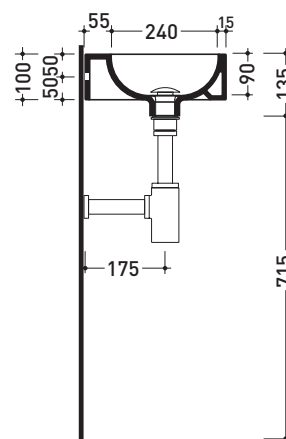

Package dim. 25 x 15 x 33,5 cm | Weight 4,4 kg | Pz. Pallet n° 54

UNI EN 14688 - CL00 Dop-No14688

vista zenitale / zenital view

foro consigliato sul piano ø 110
 suggested hole on the top ø 110

vista zenitale / zenital view

Package dim. 25 x 15 x 33,5 cm | Weight 5,5 kg | Pz. Pallet n° 54

UNI EN 14688 - CL00 Dop-No14688

vista zenitale / zenital view

vista frontale / frontal view

sezione longitudinale / section

sizes in mm

Please consider a 2% tolerance on indicated measurements

Package dim. 25 x 15 x 33,5 cm | Weight 5,3 kg | Pz. Pallet n° 54

UNI EN 14688 - CL00 Dop-No14688

vista zenitale / zenital view

vista frontale / frontal view

sezione longitudinale / section

sizes in mm

Please consider a 2% tolerance on indicated measurements