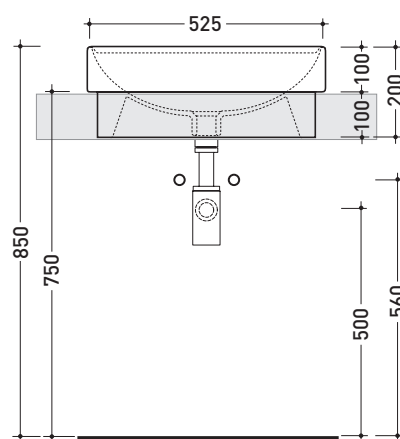

Package dim. 55 x 22,5 x 55 cm | Weight 19 kg | Pz. Pallet n° 18

UNI EN 14688 - CL20 Dop-No14688

vista zenitale / zenital view

vista zenitale / zenital view

vista frontale / frontal view

sezione longitudinale / section