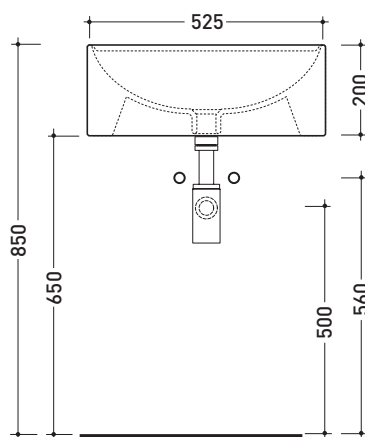

Technical accessories: **Chrome siphon** (SIFL/CR) - **Telescopic chrome siphon** (SIFL066)
Stop&Go drain (PLSG)
Ceramic Stop&Go drain (PLCE)
Two piece set chrome tap filters (RF026)

Package dim. 55 x 22,5 x 55 cm | Weight 20,5 kg | Pz. Pallet n° 18

CE UNI EN 14688 - CL20 Dop-No14688

vista zenitale / zenital view

foro consigliato sul piano ø 180
 suggested hole on the top ø 180

vista zenitale / zenital view

vista frontale / frontal view

sezione longitudinale / section