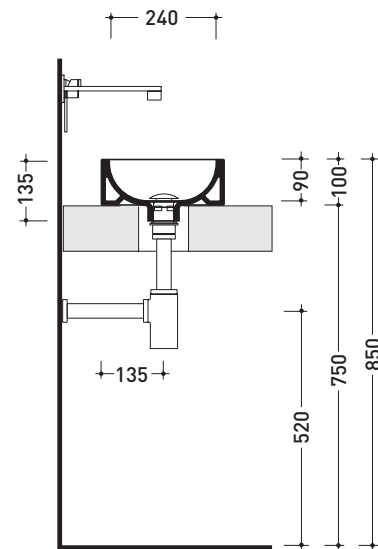

vista zenitale / zenital view

sezione longitudinale / section