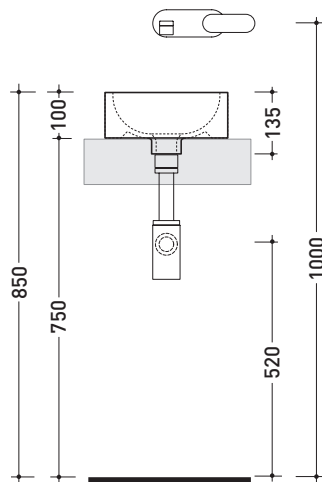

Package dim. 25 x 15 x 33,5 cm | Weight 4,4 kg | Pz. Pallet n° 54

UNI EN 14688 - CL00 Dop-No14688

vista zenitale / zenital view

foro consigliato sul piano ø 110
 suggested hole on the top ø 110

vista zenitale / zenital view

Package dim. 25 x 15 x 33,5 cm | Weight 5,5 kg | Pz. Pallet n° 54

UNI EN 14688 - CL00 Dop-No14688

vista zenitale / zenital view

vista frontale / frontal view

sezione longitudinale / section

sizes in mm

Please consider a 2% tolerance on indicated measurements