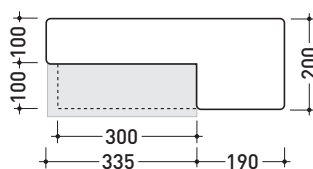

Package dim. 55 x 22,5 x 55 cm | Weight 18,5 kg | Pz. Pallet n° 18

UNI EN 14688 - CL20 Dop-No14688

vista zenitale / zenital view

sezione longitudinale / section

vista laterale / lateral view

* foro consigliato sul piano ø 485
 suggested hole on the top ø 485