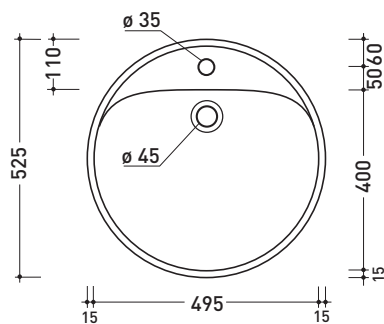

Package dim. 55 x 22,5 x 55 cm | Weight 19 kg | Pz. Pallet n° 18

UNI EN 14688 - CL20 Dop-No14688

vista zenitale / zenital view

vista zenitale / zenital view

vista frontale / frontal view

sezione longitudinale / section