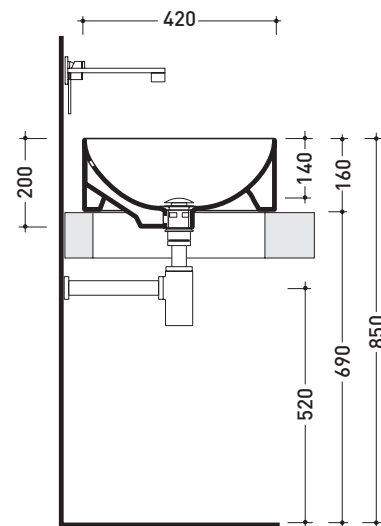

CE UNI EN 14688 - CL20 Dop-No14688

vista zenitale / zenital view

foro consigliato sul piano ø 180
 suggested hole on the top ø 180

vista zenitale / zenital view

vista frontale / frontal view

sezione longitudinale / section

Package dim. 55 x 22,5 x 55 cm | Weight 18,5 kg | Pz. Pallet n° 18

UNI EN 14688 - CL20 Dop-No14688

vista zenitale / zenital view

sezione longitudinale / section

vista laterale / lateral view

* foro consigliato sul piano ø 485
 suggested hole on the top ø 485

Package dim. **44 x 20 x 45 cm** | Weight **11 kg** | Pz. Pallet n° **30**

UNI EN 14688 - CL20 Dop-No14688

vista zenitale / zenital view

foro consigliato sul piano \varnothing 380
suggested hole on the top \varnothing 380

vista zenitale / zenital view

vista frontale / frontal view

sezione longitudinale / section

sizes in mm

Please consider a 2% tolerance on indicated measurements

CERAMIC: glossy finish

matt finish

iridescent finish