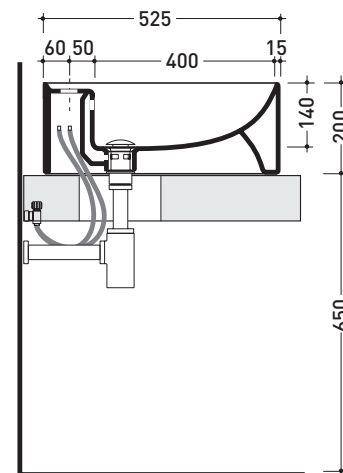

Technical accessories: **Chrome siphon** (SIFL/CR) - **Telescopic chrome siphon** (SIFL066)
Stop&Go drain (PLSG)
Ceramic Stop&Go drain (PLCE)
Two piece set chrome tap filters (RF026)

Package dim. 55 x 22,5 x 55 cm | Weight 20,5 kg | Pz. Pallet n° 18

CE UNI EN 14688 - CL20 Dop-No14688

vista zenitale / zenital view

foro consigliato sul piano ø 180
 suggested hole on the top ø 180

vista zenitale / zenital view

vista frontale / frontal view

sezione longitudinale / section