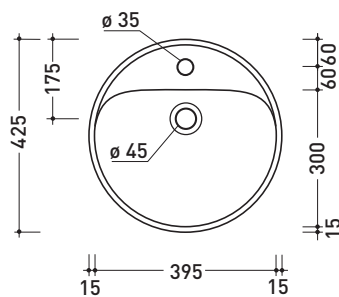

CE UNI EN 14688 - CL20 Dop-No14688

vista zenitale / zenital view

foro consigliato sul piano ø 180
 suggested hole on the top ø 180

vista zenitale / zenital view

vista frontale / frontal view

sezione longitudinale / section

Package dim. 55 x 22,5 x 55 cm | Weight 19 kg | Pz. Pallet n° 18

UNI EN 14688 - CL20 Dop-No14688

vista zenitale / zenital view

vista zenitale / zenital view

vista frontale / frontal view

sezione longitudinale / section

march 2017

design LUDOVICA+ROBERTO PALOMBA

1997

5050/42A Twin Set 42

Countertop single-hole basin 42 cm

•WITH OVERFLOW •WITH TAP LEDGE

Complements: **Line taps basin:** ONE - NOKÈ - FOLD
Line accessories: TWO - HOOP - NOKÈ - FOLD

UNI EN 14688 - CL20 Dop-No14688

vista zenitale / zenital view

vista zenitale / zenital view

vista frontale / frontal view

sezione longitudinale / section

sizes in mm

Please consider a 2% tolerance on indicated measurements