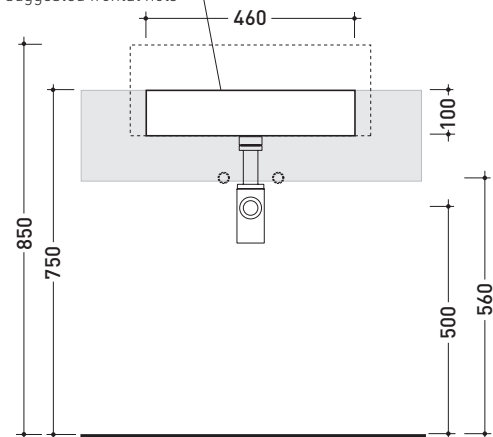

* è obbligatorio utilizzare dima di taglio
is compulsory use cutting template

vista zenitale / zenital view

* foro consigliato sul fronte
suggested frontal hole

vista frontale / frontal view