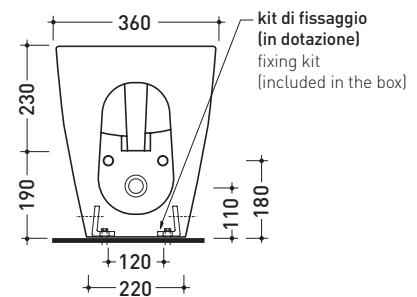

Dim. Imballo 56 x 39 x 45,5 cm | Peso 33 kg | Pz. Pallet n° 15

CE UNI EN 997

Dop-No997

vista zenitale / zenital view

dettaglio erogatore / bidet jet detail

sezione longitudinale / section

vista retro / back view

Technical accessories: **Short chrome siphon for bidet** (SIFB/CR)  
**Stop & Go drain** (PLSG)  
**CERAMIC Stop & Go drain** (PLCE)  
**Two piece set chrome tap filters** (RF026)

Package dim. **56 x 39 x 45,5 cm** | Weight **30,7 kg** | Pz. Pallet n° **15**

CE UNI EN 14528 - CL20 Dop-No14528

vista zenitale / zenital view

vista laterale / lateral view

sezione longitudinale / section

vista retro / back view

sizes in mm

Please consider a 2% tolerance on indicated measurements