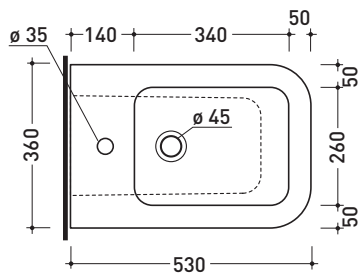

Dim. Imballo 56 x 39 x 45,5 cm | Peso 32 kg | Pz. Pallet n° 15

CE UNI EN 997

Dop-No997

vista zenitale / zenital view

vista laterale / lateral view

sezione longitudinale / section

vista retro / back view

sizes in mm

Dim. Imballo 56 x 39 x 45,5 cm | Peso 33 kg | Pz. Pallet n° 15

CE UNI EN 997

Dop-No997

vista zenitale / zenital view

dettaglio erogatore / bidet jet detail

sezione longitudinale / section

vista retro / back view

Technical accessories: **Short chrome siphon for bidet** (SIFB/CR)  
**Stop & Go drain** (PLSG)  
**CERAMIC Stop & Go drain** (PLCE)  
**Two piece set chrome tap filters** (RF026)

Package dim. **56 x 39 x 45,5 cm** | Weight **30,7 kg** | Pz. Pallet n° **15**

CE UNI EN 14528 - CL20 Dop-No14528

vista zenitale / zenital view

vista laterale / lateral view

sezione longitudinale / section

vista retro / back view

sizes in mm

Please consider a 2% tolerance on indicated measurements