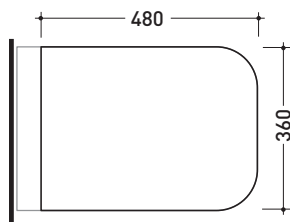

Dim. Imballo 56 x 39 x 45,5 cm | Peso 32 kg | Pz. Pallet n° 15

CE UNI EN 997

Dop-No997

vista zenitale / zenital view

vista laterale / lateral view

sezione longitudinale / section

vista retro / back view

sizes in mm

## TRCW02

Thermosetting wrapping seat & cover

Complements: Terra wc (TR117)

Package dim. 52 x 40 x 7 cm | Weight 3,4 kg | Pz. Pallet n° -

art. TR117  
vista zenitale / zenital view

art. TR117 + TR39  
vista zenitale / zenital view

art. TR117  
vista laterale / lateral view

art. TR117 + TR39  
vista laterale / lateral view

sizes in mm

THERMOSETTING: glossy finish

white

## TRCW03

Soft-closing thermosetting wrapping seat & cover

Complements: Terra wc (TR117)

Package dim. 52 x 40 x 7 cm | Weight 3,4 kg | Pz. Pallet n° -

art. TR117  
vista zenitale / zenital view

art. TR117 + TR39  
vista zenitale / zenital view