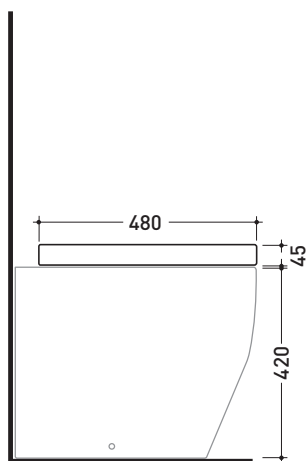

Dim. Imballo 56 x 39 x 45,5 cm | Peso 32 kg | Pz. Pallet n° 15

CE UNI EN 997

Dop-No997

vista zenitale / zenital view

vista laterale / lateral view

sezione longitudinale / section

vista retro / back view

sizes in mm

CE UNI EN 14528 - CL20 Dop-No14528

vista zenitale / zenital view

vista laterale / lateral view

sezione longitudinale / section

vista retro / back view

sizes in mm

Please consider a 2% tolerance on indicated measurements

## TRCW02

Thermosetting wrapping seat & cover

Complements: Terra wc (TR117)

Package dim. 52 x 40 x 7 cm | Weight 3,4 kg | Pz. Pallet n° -

art. TR117  
vista zenitale / zenital view

art. TR117 + TR39  
vista zenitale / zenital view

art. TR117  
vista laterale / lateral view

art. TR117 + TR39  
vista laterale / lateral view

sizes in mm

THERMOSETTING: glossy finish

white