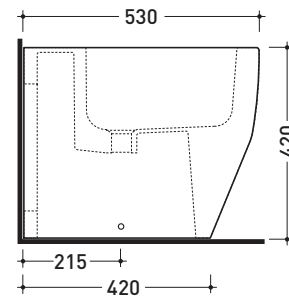

Dim. Imballo 56 x 39 x 45,5 cm | Peso 32 kg | Pz. Pallet n° 15

CE UNI EN 997

Dop-No997

vista zenitale / zenital view

vista laterale / lateral view

sezione longitudinale / section

vista retro / back view

sizes in mm

Dim. Imballo 56 x 39 x 45,5 cm | Peso 33 kg | Pz. Pallet n° 15

CE UNI EN 997

Dop-No997

vista zenitale / zenital view

dettaglio erogatore / bidet jet detail

sezione longitudinale / section

vista retro / back view

sizes in mm

Please consider a 2% tolerance on indicated measurements

CERAMIC: glossy finish

matt finish

design **LUDOVICA+ROBERTO PALOMBA**

**2003**

CE UNI EN 14528 - CL20 Dop-No14528

vista zenitale / zenital view

vista laterale / lateral view

sezione longitudinale / section

vista retro / back view

sizes in mm

Please consider a 2% tolerance on indicated measurements