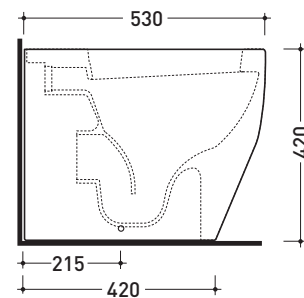

Dim. Imballo 56 x 39 x 45,5 cm | Peso 32 kg | Pz. Pallet n° 15

CE UNI EN 997

Dop-No997

vista zenitale / zenital view

vista laterale / lateral view

sezione longitudinale / section

vista retro / back view

sizes in mm

Please consider a 2% tolerance on indicated measurements

CERAMIC: glossy finish

matt finish

Dim. Imballo 56 x 39 x 45,5 cm | Peso 33 kg | Pz. Pallet n° 15

CE UNI EN 997

Dop-No997

vista zenitale / zenital view

dettaglio erogatore / bidet jet detail

sezione longitudinale / section

vista retro / back view

CE UNI EN 14528 - CL20 Dop-No14528

vista zenitale / zenital view

vista laterale / lateral view

sezione longitudinale / section

vista retro / back view

sizes in mm

Please consider a 2% tolerance on indicated measurements