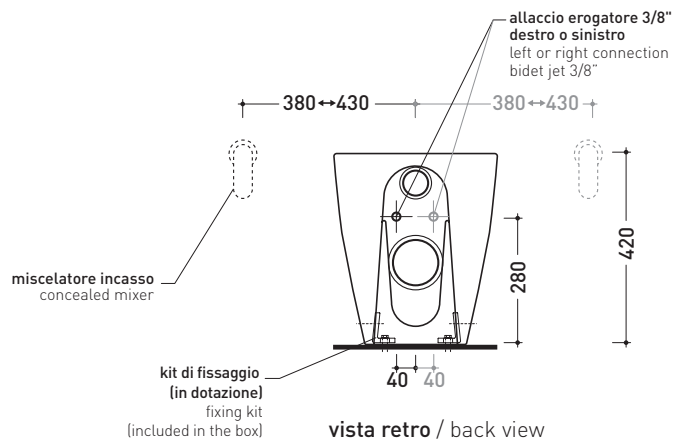

Dim. Imballo 56 x 39 x 45,5 cm | Peso 33 kg | Pz. Pallet n° 15

CE UNI EN 997

Dop-No997

vista zenitale / zenital view

dettaglio erogatore / bidet jet detail

sezione longitudinale / section

vista retro / back view