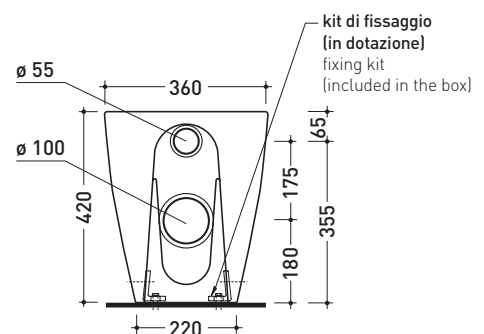

Dim. Imballo 56 x 39 x 45,5 cm | Peso 32 kg | Pz. Pallet n° 15

CE UNI EN 997

Dop-No997

vista zenitale / zenital view

vista laterale / lateral view

sezione longitudinale / section

vista retro / back view

sizes in mm

Dim. Imballo 56 x 39 x 45,5 cm | Peso 33 kg | Pz. Pallet n° 15

CE UNI EN 997

Dop-No997

vista zenitale / zenital view

dettaglio erogatore / bidet jet detail

sezione longitudinale / section

vista retro / back view

CE UNI EN 14528 - CL20 Dop-No14528

vista zenitale / zenital view

vista laterale / lateral view

sezione longitudinale / section

vista retro / back view

sizes in mm

Please consider a 2% tolerance on indicated measurements