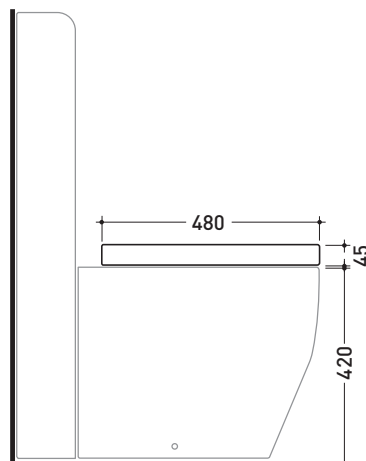

Dim. Imballo 56 x 39 x 45,5 cm | Peso 32 kg | Pz. Pallet n° 15

CE UNI EN 997

Dop-No997

vista zenitale / zenital view

vista laterale / lateral view

sezione longitudinale / section

vista retro / back view

sizes in mm

CE UNI EN 14528 - CL20 Dop-No14528

vista zenitale / zenital view

vista laterale / lateral view

sezione longitudinale / section

vista retro / back view

sizes in mm

Please consider a 2% tolerance on indicated measurements

## TRCW02

Thermosetting wrapping seat & cover

Complements: Terra wc (TR117)

Package dim. 52 x 40 x 7 cm | Weight 3,4 kg | Pz. Pallet n° -

art. TR117  
vista zenitale / zenital view

art. TR117 + TR39  
vista zenitale / zenital view

art. TR117  
vista laterale / lateral view

art. TR117 + TR39  
vista laterale / lateral view

sizes in mm

THERMOSETTING: glossy finish

white