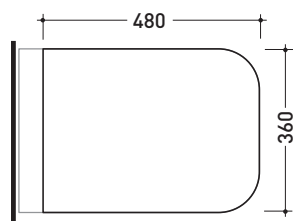

Dim. Imballo 56 x 39 x 45,5 cm | Peso 32 kg | Pz. Pallet n° 15

CE UNI EN 997

Dop-No997

vista zenitale / zenital view

vista laterale / lateral view

sezione longitudinale / section

vista retro / back view

sizes in mm

Dim. Imballo 56 x 39 x 45,5 cm | Peso 33 kg | Pz. Pallet n° 15

CE UNI EN 997

Dop-No997

vista zenitale / zenital view

dettaglio erogatore / bidet jet detail

sezione longitudinale / section

vista retro / back view

CE UNI EN 14528 - CL20 Dop-No14528

vista zenitale / zenital view

vista laterale / lateral view

sezione longitudinale / section

vista retro / back view

sizes in mm

Please consider a 2% tolerance on indicated measurements

## TRCW02

Thermosetting wrapping seat & cover

Complements: Terra wc (TR117)

Package dim. 52 x 40 x 7 cm | Weight 3,4 kg | Pz. Pallet n° -

art. TR117  
vista zenitale / zenital view

art. TR117 + TR39  
vista zenitale / zenital view