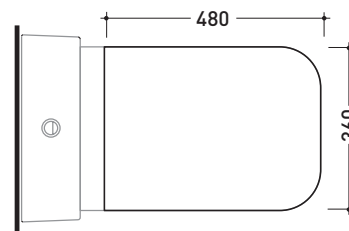

Dim. Imballo 56 x 39 x 45,5 cm | Peso 32 kg | Pz. Pallet n° 15

CE UNI EN 997

Dop-No997

vista zenitale / zenital view

vista laterale / lateral view

sezione longitudinale / section

vista retro / back view

sizes in mm

Dim. Imballo 56 x 39 x 45,5 cm | Peso 33 kg | Pz. Pallet n° 15

CE UNI EN 997

Dop-No997

vista zenitale / zenital view

dettaglio erogatore / bidet jet detail

sezione longitudinale / section

vista retro / back view

## TRCW02

Thermosetting wrapping seat & cover

Complements: Terra wc (TR117)

Package dim. 52 x 40 x 7 cm | Weight 3,4 kg | Pz. Pallet n° -

art. TR117  
vista zenitale / zenital view

art. TR117 + TR39  
vista zenitale / zenital view

## TRCW03

Soft-closing thermosetting wrapping seat & cover

Complements: Terra wc (TR117)

Package dim. 52 x 40 x 7 cm | Weight 3,4 kg | Pz. Pallet n° -

art. TR117  
vista zenitale / zenital view

art. TR117 + TR39  
vista zenitale / zenital view