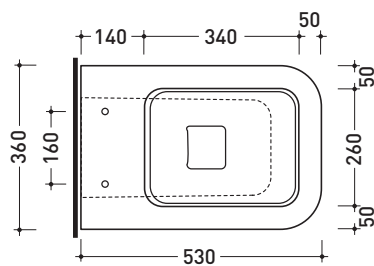

Dim. Imballo 56 x 39 x 45,5 cm | Peso 32 kg | Pz. Pallet n° 15

CE UNI EN 997

Dop-No997

vista zenitale / zenital view

vista laterale / lateral view

sezione longitudinale / section

vista retro / back view

sizes in mm

Dim. Imballo 56 x 39 x 45,5 cm | Peso 33 kg | Pz. Pallet n° 15

CE UNI EN 997

Dop-No997

vista zenitale / zenital view

dettaglio erogatore / bidet jet detail

sezione longitudinale / section

vista retro / back view

CE UNI EN 14528 - CL20 Dop-No14528

vista zenitale / zenital view

vista laterale / lateral view

sezione longitudinale / section

vista retro / back view

sizes in mm

Please consider a 2% tolerance on indicated measurements