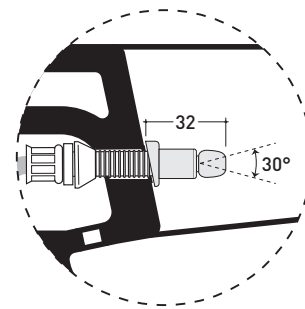

Dim. Imballo 56 x 39 x 45,5 cm | Peso 33 kg | Pz. Pallet n° 15

CE UNI EN 997

Dop-No997

vista zenitale / zenital view

dettaglio erogatore / bidet jet detail

sezione longitudinale / section

vista retro / back view