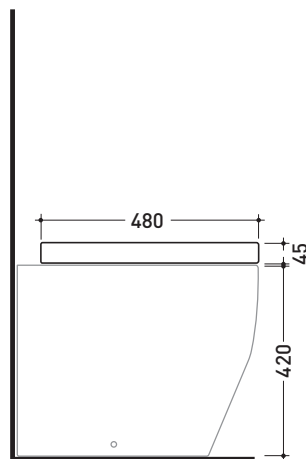

Dim. Imballo 56 x 39 x 45,5 cm | Peso 32 kg | Pz. Pallet n° 15

CE UNI EN 997

Dop-No997

vista zenitale / zenital view

vista laterale / lateral view

sezione longitudinale / section

vista retro / back view

sizes in mm

CE UNI EN 14528 - CL20 Dop-No14528

vista zenitale / zenital view

vista laterale / lateral view

sezione longitudinale / section

vista retro / back view

sizes in mm

Please consider a 2% tolerance on indicated measurements

art. TR117  
vista laterale / lateral view

art. TR117 + TR39  
vista laterale / lateral view

sizes in mm

THERMOSETTING: glossy finish

white

## TRCW03

Soft-closing thermosetting wrapping seat & cover

Complements: Terra wc (TR117)

Package dim. 52 x 40 x 7 cm | Weight 3,4 kg | Pz. Pallet n° -

art. TR117  
vista zenitale / zenital view

art. TR117 + TR39  
vista zenitale / zenital view