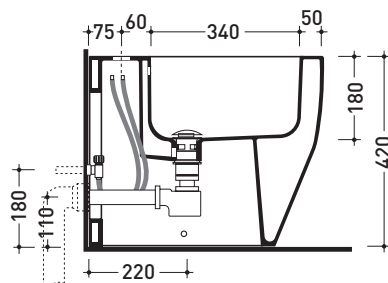

Dim. Imballo 56 x 39 x 45,5 cm | Peso 32 kg | Pz. Pallet n° 15

CE UNI EN 997

Dop-No997

vista zenitale / zenital view

vista laterale / lateral view

sezione longitudinale / section

vista retro / back view

sizes in mm

Dim. Imballo 56 x 39 x 45,5 cm | Peso 33 kg | Pz. Pallet n° 15

CE UNI EN 997

Dop-No997

vista zenitale / zenital view

dettaglio erogatore / bidet jet detail

sezione longitudinale / section

vista retro / back view

Technical accessories: **Short chrome siphon for bidet** (SIFB/CR)  
**Stop & Go drain** (PLSG)  
**CERAMIC Stop & Go drain** (PLCE)  
**Two piece set chrome tap filters** (RF026)

Package dim. **56 x 39 x 45,5 cm** | Weight **30,7 kg** | Pz. Pallet n° **15**

CE UNI EN 14528 - CL20 Dop-No14528

vista zenitale / zenital view

vista laterale / lateral view

sezione longitudinale / section

vista retro / back view

sizes in mm

Please consider a 2% tolerance on indicated measurements