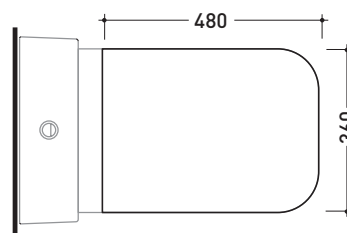

Dim. Imballo 56 x 39 x 45,5 cm | Peso 32 kg | Pz. Pallet n° 15

CE UNI EN 997

Dop-No997

vista zenitale / zenital view

vista laterale / lateral view

sezione longitudinale / section

vista retro / back view

sizes in mm

Dim. Imballo 56 x 39 x 45,5 cm | Peso 33 kg | Pz. Pallet n° 15

CE UNI EN 997

Dop-No997

vista zenitale / zenital view

dettaglio erogatore / bidet jet detail

sezione longitudinale / section

vista retro / back view

CE UNI EN 14528 - CL20 Dop-No14528

vista zenitale / zenital view

vista laterale / lateral view

sezione longitudinale / section

vista retro / back view

sizes in mm

Please consider a 2% tolerance on indicated measurements

## TRCW02

Thermosetting wrapping seat & cover

Complements: Terra wc (TR117)

Package dim. 52 x 40 x 7 cm | Weight 3,4 kg | Pz. Pallet n° -

art. TR117  
vista zenitale / zenital view

art. TR117 + TR39  
vista zenitale / zenital view