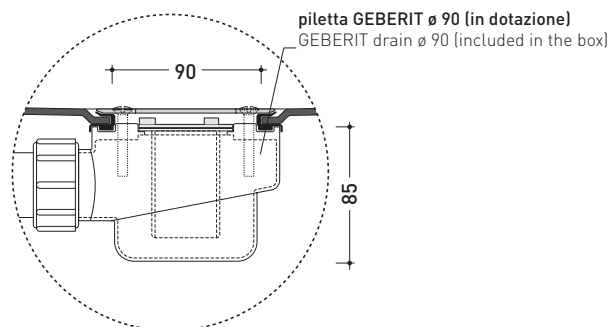

march 2017

5000B3

Three bricks container (art. 5000)
 (ø 90 mm GEBERIT drainage system art. PLGE included)

Complements: Tatami shower brick (5000)

Package dim. 79 x 6 x 113 cm | Weight 5,3 kg | Pz. Pallet n° -

vista zenitale / zenital view

vista frontale / frontal view

Piletta sifonata / Drainage
 Portata / Flow rate: 0,50 l/sec (EN 274 >0,4 l/sec)

dettaglio piletta / drain detail

sezione longitudinale / section