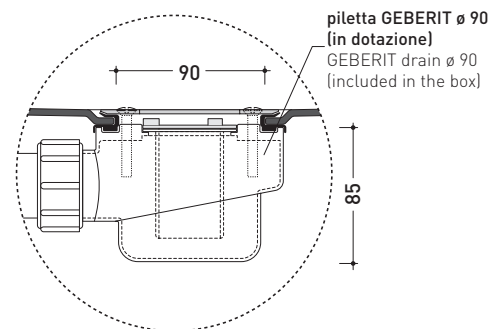

vista zenitale / zenital view

Piletta sifonata / Drainage
 Portata / Flow rate:
 0,50 l/sec (EN 274 > 0,4 l/sec)

dettaglio piletta / drain detail

vista frontale / frontal view

sezione longitudinale / section