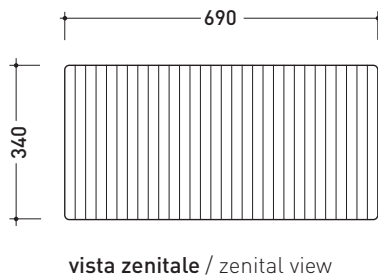

vista zenitale / zenital view

vista frontale / frontal view

Piletta sifonata / Drainage
 Portata / Flow rate: 0,50 l/sec (EN 274 >0,4 l/sec)

dettaglio piletta / drain detail

sezione longitudinale / section

design **LUDOVICA+ROBERTO PALOMBA**

2001

5000

Ceramic shower brick

Complements: **High-density polystyrene container**
(5000B2 - 5000B3 - 5000B4 - 5000B5)

Package dim. **78 x 105 x 36 cm** | Weight **14 kg** | Pz. Pallet n°