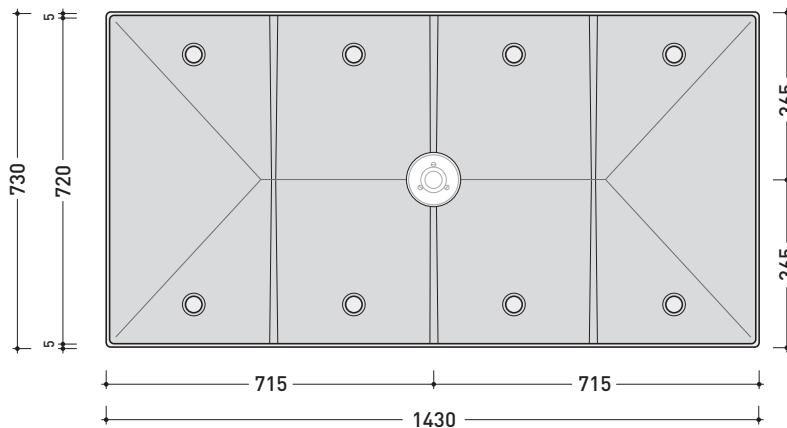

vista zenitale / zenital view

art. 5000B4

vista zenitale / zenital view

4pcs art. 5000

vista zenitale / zenital view

art. 5000B4 + 4pcs art. 5000

sezione longitudinale / section

sizes in mm

vista zenitale / zenital view

Piletta sifonata / Drainage
 Portata / Flow rate:
 0,50 l/sec (EN 274 > 0,4 l/sec)

dettaglio piletta / drain detail

vista frontale / frontal view

sezione longitudinale / section