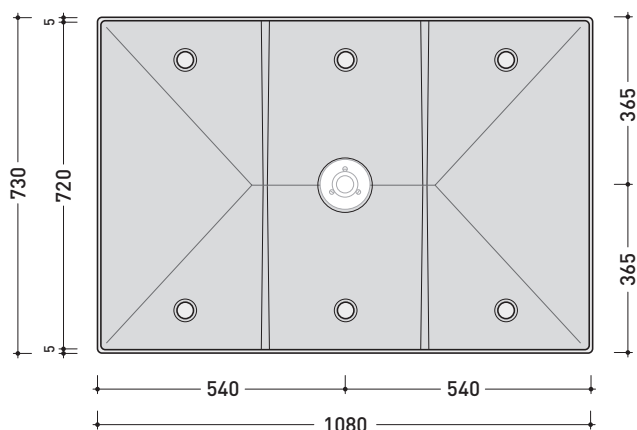

vista zenitale / zenital view

vista frontale / frontal view

Piletta sifonata / Drainage
 Portata / Flow rate: 0,50 l/sec (EN 274 >0,4 l/sec)

dettaglio piletta / drain detail

sezione longitudinale / section