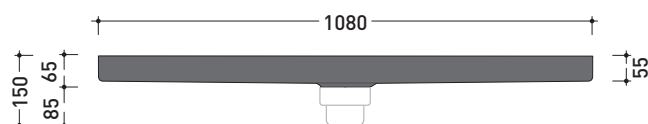

vista zenitale / zenital view

vista frontale / frontal view

Piletta sifonata / Drainage
 Portata / Flow rate: 0,50 l/sec (EN 274 >0,4 l/sec)

dettaglio piletta / drain detail

sezione longitudinale / section