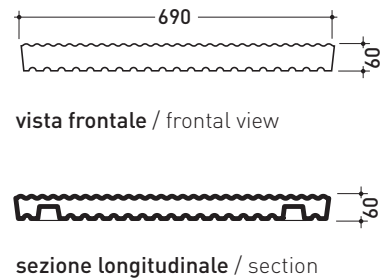

vista zenitale / zenital view

vista frontale / frontal view

Piletta sifonata / Drainage
 Portata / Flow rate: 0,50 l/sec (EN 274 >0,4 l/sec)

dettaglio piletta / drain detail

sezione longitudinale / section

design **LUDOVICA+ROBERTO PALOMBA**

2001

5000

Ceramic shower brick

Complements: **High-density polystyrene container**
(5000B2 - 5000B3 - 5000B4 - 5000B5)

Package dim. **78 x 105 x 36 cm** | Weight **14 kg** | Pz. Pallet n°