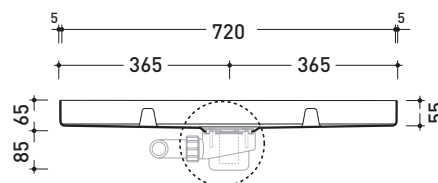

vista zenitale / zenital view

vista frontale / frontal view

Piletta sifonata / Drainage
 Portata / Flow rate: 0,50 l/sec (EN 274 >0,4 l/sec)

dettaglio piletta / drain detail

sezione longitudinale / section

design **LUDOVICA+ROBERTO PALOMBA**

2001

5000

Ceramic shower brick

Complements: **High-density polystyrene container**
(5000B2 - 5000B3 - 5000B4 - 5000B5)

Package dim. **78 x 105 x 36 cm** | Weight **14 kg** | Pz. Pallet n°