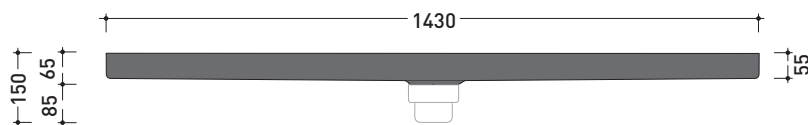

vista zenitale / zenital view

Piletta sifonata / Drainage
 Portata / Flow rate:
 0,50 l/sec (EN 274 > 0,4 l/sec)

dettaglio piletta / drain detail

vista frontale / frontal view

sezione longitudinale / section