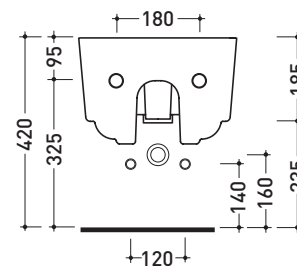

Package dim. **56 x 37 x 40 cm** | Weight **23,5 kg** | Pz. Pallet n° **15**

CE UNI EN 997

Dop-No997

vista zenitale / zenital view

vista laterale / lateral view

sezione longitudinale / section

vista retro / back view

Package dim. **56 x 37 x 40 cm** | Weight **19,8 kg** | Pz. Pallet n° **15**

UNI EN 14528 - CL20 Dop-No14528

vista zenitale / zenital view

vista laterale / lateral view

sezione longitudinale / section

vista retro / back view

sizes in mm

Please consider a 2% tolerance on indicated measurements

CERAMIC: glossy finish

matt finish

Spin

design LUDOVICA+ROBERTO PALOMBA

2002

5085CW02

Thermosetting wrapping seat & cover

Complements: Spin wall hung wc (5085)

Package dim. 52 x 40 x 7 cm | Weight 2,8 kg | Pz. Pallet n° -

➔ **FLAMINIA.**

CE

vista zenitale / zenital view

vista laterale / lateral view