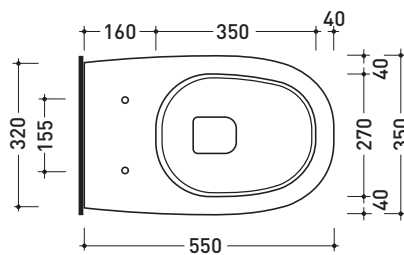

5085

Wall hung wc

Complements: **Thermosetting wrapping seat&cover** (5085CW02)
Soft-closing thermosetting wrapping seat&cover (5085CW03)
 Line accessories: TWO - HOOP - NOKE' - FOLD

Technical accessories: **Universal fixing bracket for wall hung wc/bidet** (41/P)

Package dim. **56 x 37 x 40 cm** | Weight **23,5 kg** | Pz. Pallet n° **15**

CE UNI EN 997

Dop-No997

vista zenitale / zenital view

vista laterale / lateral view

sezione longitudinale / section

vista retro / back view

Package dim. **56 x 37 x 40 cm** | Weight **19,8 kg** | Pz. Pallet n° **15**

UNI EN 14528 - CL20 Dop-No14528

vista zenitale / zenital view

vista laterale / lateral view

sezione longitudinale / section

vista retro / back view

Thermosetting wrapping seat & cover

Complements: Spin wall hung wc (5085)

Package dim. 52 x 40 x 7 cm | Weight 2,8 kg | Pz. Pallet n° -

➔ **FLAMINIA.**

CE

vista zenitale / zenital view

vista laterale / lateral view