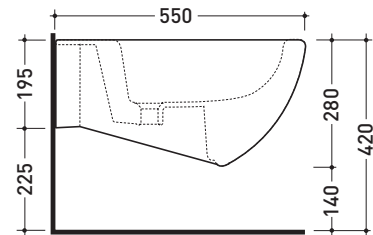

Package dim. **56 x 37 x 40 cm** | Weight **23,5 kg** | Pz. Pallet n° **15**

CE UNI EN 997

Dop-No997

vista zenitale / zenital view

vista laterale / lateral view

sezione longitudinale / section

vista retro / back view

sizes in mm

Please consider a 2% tolerance on indicated measurements

CERAMIC: glossy finish

matt finish

5086

Bidet sospeso monoforo

•WITH OVERFLOW

Complements: **Rubinetti bidet linea ONE - NOKE' - SI - FOLD**
Accessori linea TWO - HOOP - NOKE' - FOLD

Package dim. **56 x 37 x 40 cm** | Weight **19,8 kg** | Pz. Pallet n° **15**

UNI EN 14528 - CL20 Dop-No14528

vista zenitale / zenital view

vista laterale / lateral view

sezione longitudinale / section

vista retro / back view

Thermosetting wrapping seat & cover

Complements: Spin wall hung wc (5085)

Package dim. 52 x 40 x 7 cm | Weight 2,8 kg | Pz. Pallet n° -

➔ **FLAMINIA.**

CE

vista zenitale / zenital view

vista laterale / lateral view