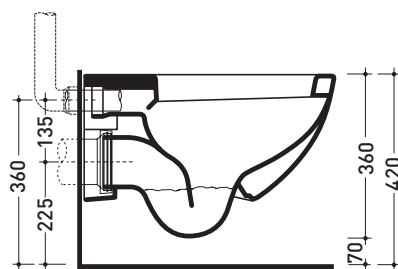

Package dim. **56 x 37 x 40 cm** | Weight **23,5 kg** | Pz. Pallet n° **15**

CE UNI EN 997

Dop-No997

vista zenitale / zenital view

vista laterale / lateral view

sezione longitudinale / section

vista retro / back view

sizes in mm

Please consider a 2% tolerance on indicated measurements

CERAMIC: glossy finish

matt finish

5086

Bidet sospeso monoforo

•WITH OVERFLOW

Complements: **Rubinetti bidet linea ONE - NOKE' - SI - FOLD**
Accessori linea TWO - HOOP - NOKE' - FOLD

Package dim. **56 x 37 x 40 cm** | Weight **19,8 kg** | Pz. Pallet n° **15**

UNI EN 14528 - CL20 Dop-No14528

vista zenitale / zenital view

vista laterale / lateral view

sezione longitudinale / section

vista retro / back view

Thermosetting wrapping seat & cover

Complements: Spin wall hung wc (5085)

Package dim. 52 x 40 x 7 cm | Weight 2,8 kg | Pz. Pallet n° -

➔ **FLAMINIA.**

CE

vista zenitale / zenital view

vista laterale / lateral view