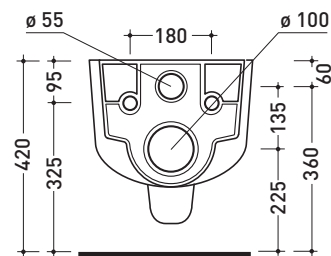

Package dim. **56 x 37 x 40 cm** | Weight **23,5 kg** | Pz. Pallet n° **15**

CE UNI EN 997

Dop-No997

vista zenitale / zenital view

vista laterale / lateral view

sezione longitudinale / section

vista retro / back view

sizes in mm

Please consider a 2% tolerance on indicated measurements

CERAMIC: glossy finish

matt finish

5086

Bidet sospeso monoforo

•WITH OVERFLOW

Complements: **Rubinetti bidet linea ONE - NOKE' - SI - FOLD**
Accessori linea TWO - HOOP - NOKE' - FOLD

Package dim. **56 x 37 x 40 cm** | Weight **19,8 kg** | Pz. Pallet n° **15**

UNI EN 14528 - CL20 Dop-No14528

vista zenitale / zenital view

vista laterale / lateral view

sezione longitudinale / section

vista retro / back view

Thermosetting wrapping seat & cover

Complements: Spin wall hung wc (5085)

Package dim. 52 x 40 x 7 cm | Weight 2,8 kg | Pz. Pallet n° -

➔ **FLAMINIA.**

CE

vista zenitale / zenital view

vista laterale / lateral view