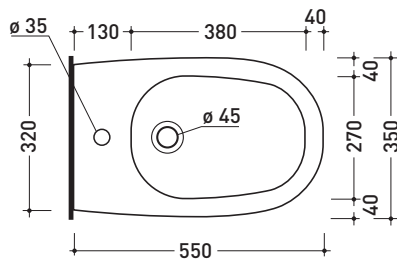

Package dim. **56 x 37 x 40 cm** | Weight **23,5 kg** | Pz. Pallet n° **15**

CE UNI EN 997

Dop-No997

vista zenitale / zenital view

vista laterale / lateral view

sezione longitudinale / section

vista retro / back view

sizes in mm

Please consider a 2% tolerance on indicated measurements

CERAMIC: glossy finish

matt finish

5086

Bidet sospeso monoforo

•WITH OVERFLOW

Complements: **Rubinetti bidet linea ONE - NOKE' - SI - FOLD**
Accessori linea TWO - HOOP - NOKE' - FOLD

Package dim. **56 x 37 x 40 cm** | Weight **19,8 kg** | Pz. Pallet n° **15**

UNI EN 14528 - CL20 Dop-No14528

vista zenitale / zenital view

vista laterale / lateral view

sezione longitudinale / section

vista retro / back view

Thermosetting wrapping seat & cover

Complements: Spin wall hung wc (5085)

Package dim. 52 x 40 x 7 cm | Weight 2,8 kg | Pz. Pallet n° -

➔ **FLAMINIA.**

CE

vista zenitale / zenital view

vista laterale / lateral view