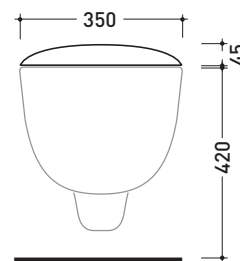

Package dim. **56 x 37 x 40 cm** | Weight **19,8 kg** | Pz. Pallet n° **15**

UNI EN 14528 - CL20 Dop-No14528

vista zenitale / zenital view

vista laterale / lateral view

sezione longitudinale / section

vista retro / back view

Thermosetting wrapping seat & cover

Complements: Spin wall hung wc (5085)

Package dim. 52 x 40 x 7 cm | Weight 2,8 kg | Pz. Pallet n° -

➔ **FLAMINIA.**

CE

vista zenitale / zenital view

vista laterale / lateral view

march 2017

Spin

design LUDOVICA+ROBERTO PALOMBA

2002

5085CW03

Soft-closing thermosetting wrapping seat & cover

Complements: Spin wall hung wc (5085)

Package dim. 52 x 40 x 7 cm | Weight 2,8 kg | Pz. Pallet n° -

➔ **FLAMINIA.**

CE

vista zenitale / zenital view

vista laterale / lateral view

vista frontale / frontal view

sizes in mm

THERMOSETTING: glossy finish

white