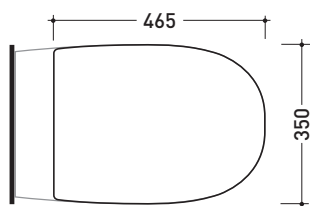

Package dim. **56 x 37 x 40 cm** | Weight **19,8 kg** | Pz. Pallet n° **15**

UNI EN 14528 - CL20 Dop-No14528

vista zenitale / zenital view

vista laterale / lateral view

sezione longitudinale / section

vista retro / back view

Thermosetting wrapping seat & cover

Complements: Spin wall hung wc (5085)

Package dim. 52 x 40 x 7 cm | Weight 2,8 kg | Pz. Pallet n° -

➔ **FLAMINIA.**

CE

vista zenitale / zenital view

vista laterale / lateral view

march 2017

Spin

design LUDOVICA+ROBERTO PALOMBA

2002

5085CW03

Soft-closing thermosetting wrapping seat & cover

Complements: Spin wall hung wc (5085)

Package dim. 52 x 40 x 7 cm | Weight 2,8 kg | Pz. Pallet n° -

➔ **FLAMINIA.**

CE

vista zenitale / zenital view

vista laterale / lateral view

vista frontale / frontal view

sizes in mm

THERMOSETTING: glossy finish

white