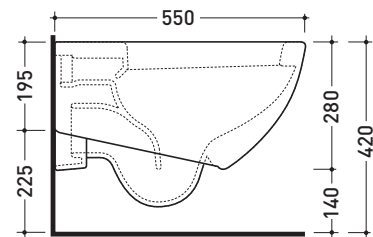

Package dim. **56 x 37 x 40 cm** | Weight **23,5 kg** | Pz. Pallet n° **15**

CE UNI EN 997

Dop-No997

vista zenitale / zenital view

vista laterale / lateral view

sezione longitudinale / section

vista retro / back view

sizes in mm

Please consider a 2% tolerance on indicated measurements

CERAMIC: glossy finish

matt finish

5086

Bidet sospeso monoforo

•WITH OVERFLOW

Complements: **Rubinetti bidet linea ONE - NOKE' - SI - FOLD**
Accessori linea TWO - HOOP - NOKE' - FOLD

Package dim. **56 x 37 x 40 cm** | Weight **19,8 kg** | Pz. Pallet n° **15**

UNI EN 14528 - CL20 Dop-No14528

vista zenitale / zenital view

vista laterale / lateral view

sezione longitudinale / section

vista retro / back view

Thermosetting wrapping seat & cover

Complements: Spin wall hung wc (5085)

Package dim. 52 x 40 x 7 cm | Weight 2,8 kg | Pz. Pallet n° -

➔ **FLAMINIA.**

CE

vista zenitale / zenital view

vista laterale / lateral view