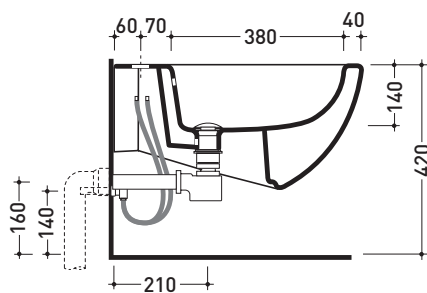

Package dim. **56 x 37 x 40 cm** | Weight **23,5 kg** | Pz. Pallet n° **15**

CE UNI EN 997

Dop-No997

vista zenitale / zenital view

vista laterale / lateral view

sezione longitudinale / section

vista retro / back view

Package dim. **56 x 37 x 40 cm** | Weight **19,8 kg** | Pz. Pallet n° **15**

UNI EN 14528 - CL20 Dop-No14528

vista zenitale / zenital view

vista laterale / lateral view

sezione longitudinale / section

vista retro / back view

sizes in mm

Please consider a 2% tolerance on indicated measurements

CERAMIC: glossy finish

matt finish

Spin

design LUDOVICA+ROBERTO PALOMBA

2002

5085CW02

Thermosetting wrapping seat & cover

Complements: Spin wall hung wc (5085)

Package dim. 52 x 40 x 7 cm | Weight 2,8 kg | Pz. Pallet n° -

➔ **FLAMINIA.**

CE

vista zenitale / zenital view

vista laterale / lateral view