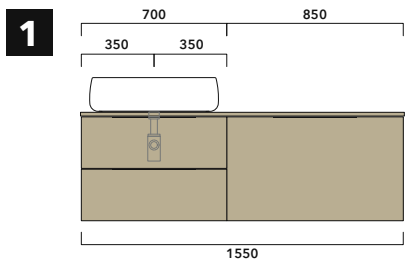

1a | Tiefe / prof. / diepte cm 37:
n.1 **BX808** + n.1 **BX426** + **BXPR38** cm 155

1b | Tiefe / prof. / diepte cm 50:
n.1 **BX809** + n.1 **BX427** + **BXPR51** cm 155