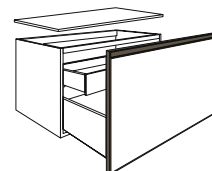

MÖBELOBERFLÄCHEN
SURFACES DE MEUBLES
MEUBEL AFWERKING

FARBEN SEITENTEILE/ABLAGE
COULEURS PANNEAUX LATÉRAUX/TABLETTE
WASTAFEL / TOPKLEUR

FARBEN SCHUBKASTEN/TÜRE/RAHMEN
COULEURS TIROIR/PORTE/CADRE
LADE / DEUR FRAME KLEUR

MATT LACKIERTES HOLZ / BOIS LAQUÉ MAT / MAT GELAKT HOUD

WEISS
BLANC
WIT

BIANCO

METAL
MERCURIO

GREY

GREY

METAL
MERCURIO

JUTA

JUTA

METAL
MERCURIO

SKY

SKY

METAL
MERCURIO

COTTO

COTTO

METAL BRONZO
ANTICO

BORDEAUX

BORDEAUX

METAL BRONZO
ANTICO

EUCALIPTO

EUCALIPTO

METAL BRONZO
ANTICO

NOCE GRECA

NOCE

NOCE GRECA

METAL BRONZO
ANTICO