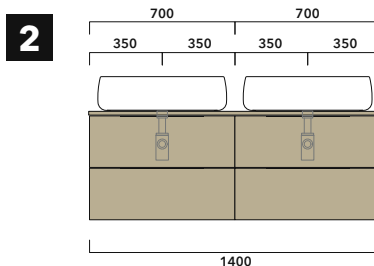

2a | Tiefe / prof. / diepte cm 37:
n.2 **BX808** + **BXPR38** cm 140

2b | Tiefe / prof. / diepte cm 50:
n.2 **BX809** + **BXPR51** cm 140