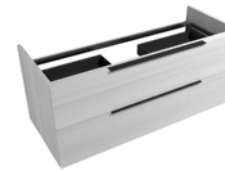

Box + Bloom 105
art. BBX839