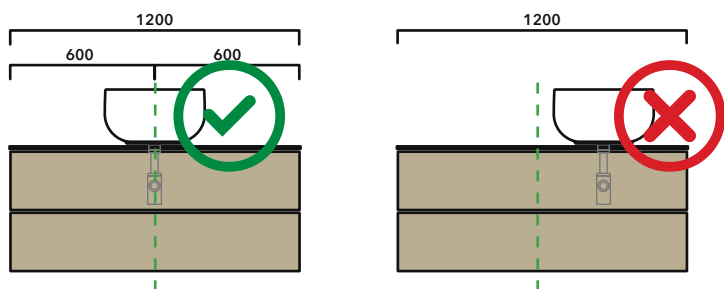

ACHTUNG! / ATTENTION / OPGELET:

DER BECKENAUSSCHNITT IST IMMER IN DER MITTE DES ELEMENTES.

LA POSITION DU LAVABO EST TOUJOURS CENTRÉE PAR RAPPORT AU PLAN.

DE POSITIE VAN DE WASTAFEL IS ALTIJD GECENTREERD TEN OPZICHTE VAN HET PLAN.