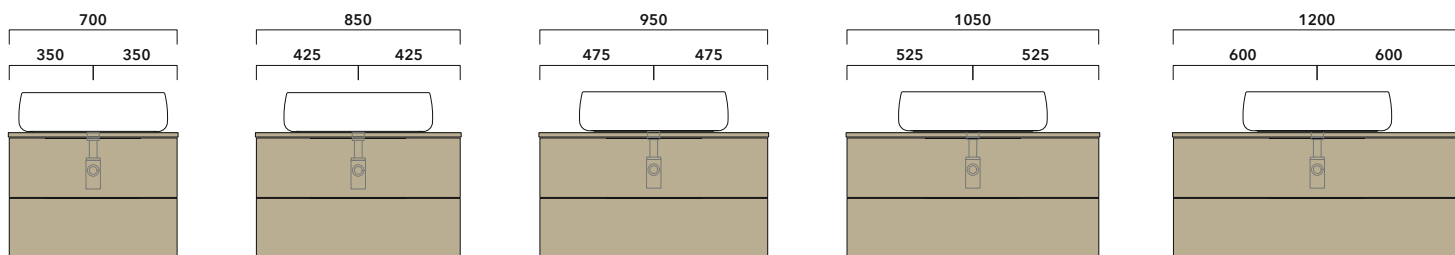

ACHTUNG! / ATTENTION / OPGELET:

ABLAGE IST NICHT ENTHALTEN!

LE PLAN EST NON INCLUS

TABLET IS NIET VOORZIEN