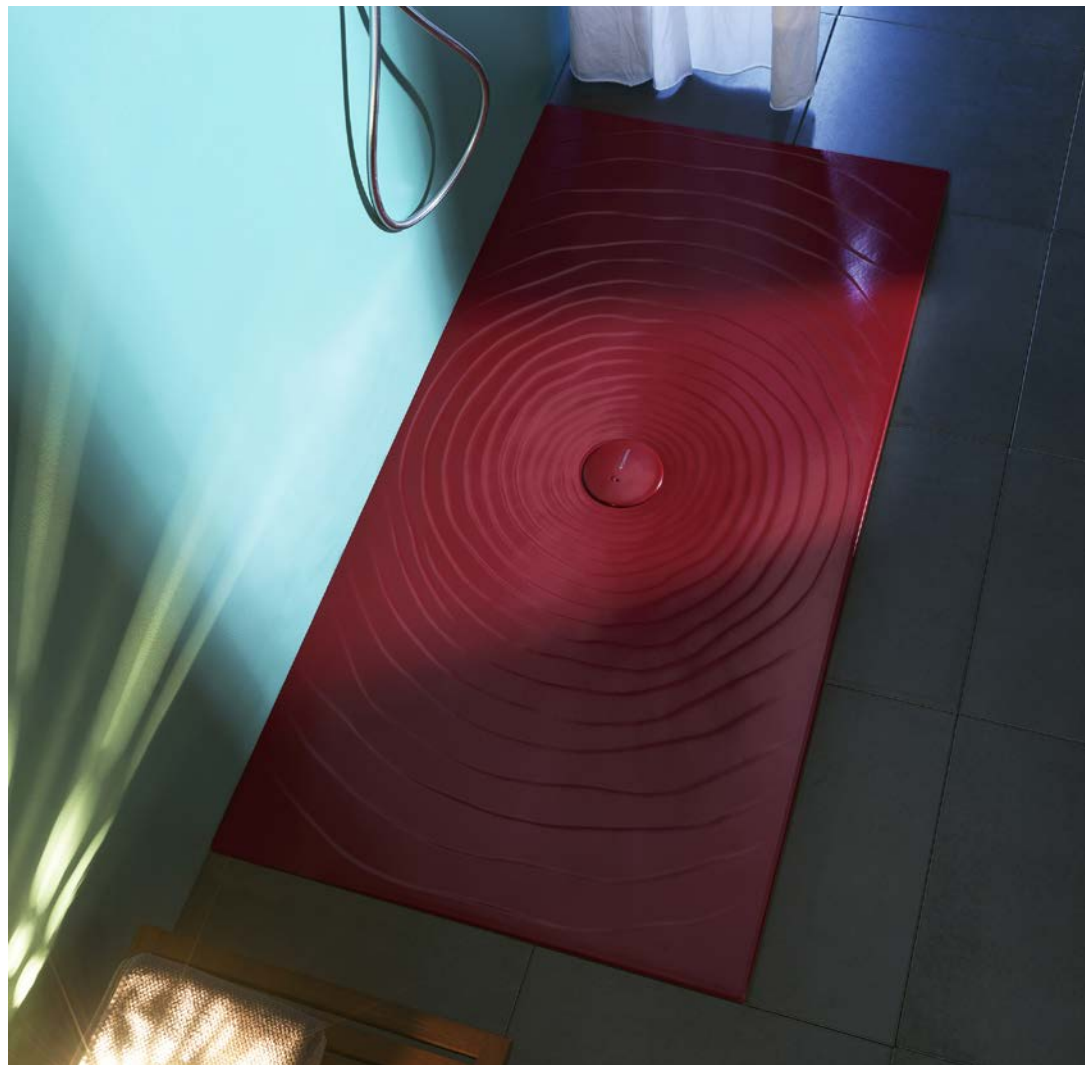

WATER DROP

design by Luca Cimarra

DUSCHWANNEN / RECEVEUR DE DOUCHE / DOUCHEBAKKEN

KERAMIK CÉRAMIQUES KERAMIEK

Farben: Oberfläche Glänzend
Couleurs: finition brillante
Kleuren: Glanzend

WEISS
BLANC
WIT

SCHWARZ
NOIR
ZWART