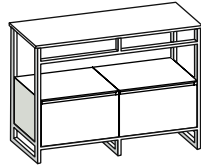

DENVER

art. DV103M

- Deckplatte 18mm stark.
- Deckplatte und Schubladenfronten aus MDF und matt lackierten Oberflächen.
- Seitenteile aus Melaminharz beschichteter Oberfläche.
- Metallteile Schwarz matt beschichtet.
- Schubkästen mit Vollauszügen System Blu-motion.
- Innenseiten in Antrazith matt.
- Epaisseur supérieur à 18mm.
- Plan et tiroirs en MDF enduit en polyester avec surface laquée mate.
- Coques en aggloméré mélaminé.
- Structure en metal peint noir MAT.
- Modeles équipé de charnières coulissantes avec système blu-motion.
- Structure interne en finition anthracite MAT.
- De top dikte van 18 mm.
- Blad en lades MDF met gecoat polyester en mat gelakt.
- De corpus in gelamineerd spaanplaat.
- Metaal zwart gelakt.
- Modellen zijn uitgerust met volledig uittrekbare geleiders met blu-motion.
- Binnenzijde afgewerkt in mat antraciet.

BECKENKOMBINATIONSMÖGLICHKEITEN ZU WASCHTISCHUNTERGESTELL / LAVABOS A POSER COMPATIBLES / TE COMBINEREN WASTAFELS

Acqualigth art. 5058	Flag 50 art. FG50A	Miniwash 75 art. MW75PR	Roll 44 art. RL44L
App 40 art. AP40A	Flag 64 art. FG64L	Nile 40 art. NL40A	Roll 56 art. RL56L
App 62 art. AP62A	Fluo 60 art. FU60L	Nile 62 art. NL62A	Saltodacqua art. SD42L
AppLight 50 art. AP5047	Fluo 70 art. FU70L	NudaSlim 60 art. ND60A	Settecento art. SE50A
AppLight 60 art. AP6047	Fonte 50 art. FN50L	Nuda 60 art. 5083	Spire 48 art. SP48A
AppLight 80 art. AP8047	Fonte Tonda art. FT52L	NudaSlim 75 art. ND75A	Spire+ 48 art. SP48D
Boll 42 art. BL42L	Monò 64 art. MN64L	Nuda 85 art. 5080	Spire 58 art. SP58A
Boll 56 art. BL56L	Monò 74 art. MN74L	Nuda 85 art. 5081	Spire+ 58 art. SP58D
Bonola 46 art. BN46A	Monò 100 art. MN100L	Nuda 95 art. 5082	Twin Set Slim art. TW42A
Bonola 50 art. BN50A	Miniwash 40 art. MWL40	Pass 50 art. PS50L	Twin Set Slim art. TW42C
Bonola 60 art. BN60A	Miniwash 48 art. MWL48	Pass 62 art. PS62C	Volo 52 art. VL52L
Dip 62 art. DP481	Miniwash 60 art. MWL60	Pass 62 art. PS62L	Volo 66 art. VL66L
Dip 62 art. DP482	Miniwash 60 art. MW60PR	Pass 65 art. PS65AT	
Flag 40 art. FG40A	Miniwash 75 art. MWL75	Pass 72 art. PS72L