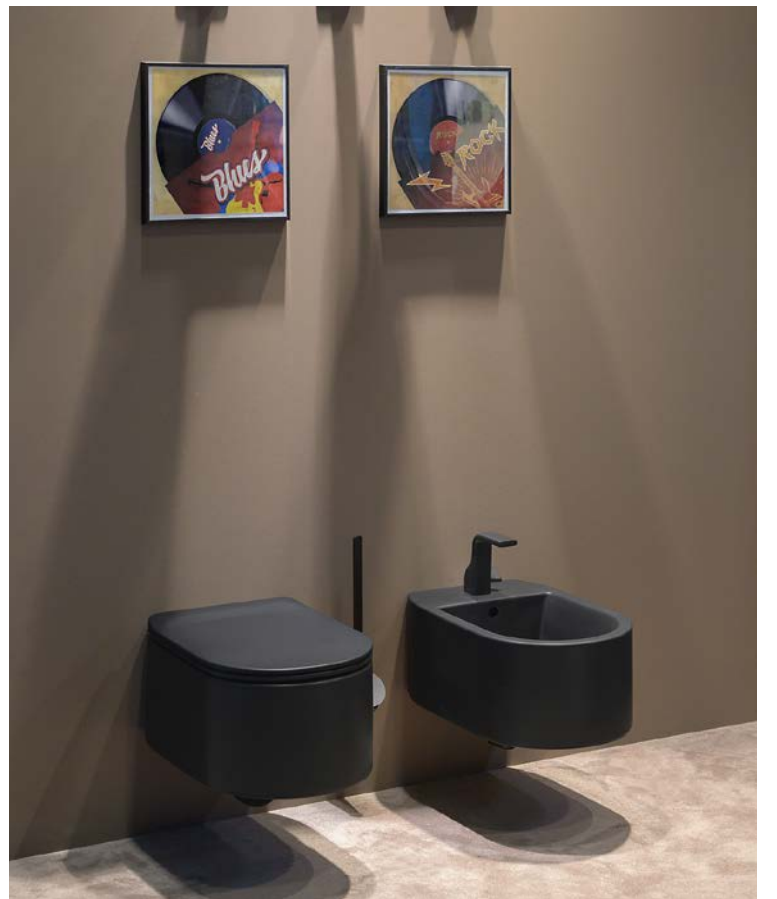

ASTRA

design by Giulio Cappellini