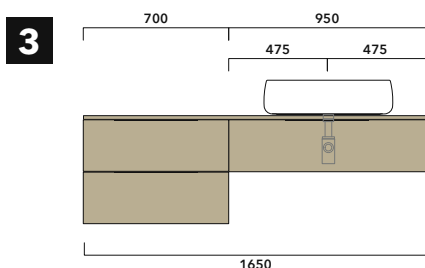

3a | Tiefe / prof. / diepte cm 37:
n.1 **BX424** + n. 1 **BX994** + **BXPR38** cm 165

3b | Tiefe / prof. / diepte cm 50:
n.1 **BX425** + n. 1 **BX995** + **BXPR51** cm 165