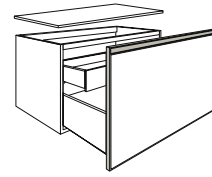

METAL
MERCURIO

GREY