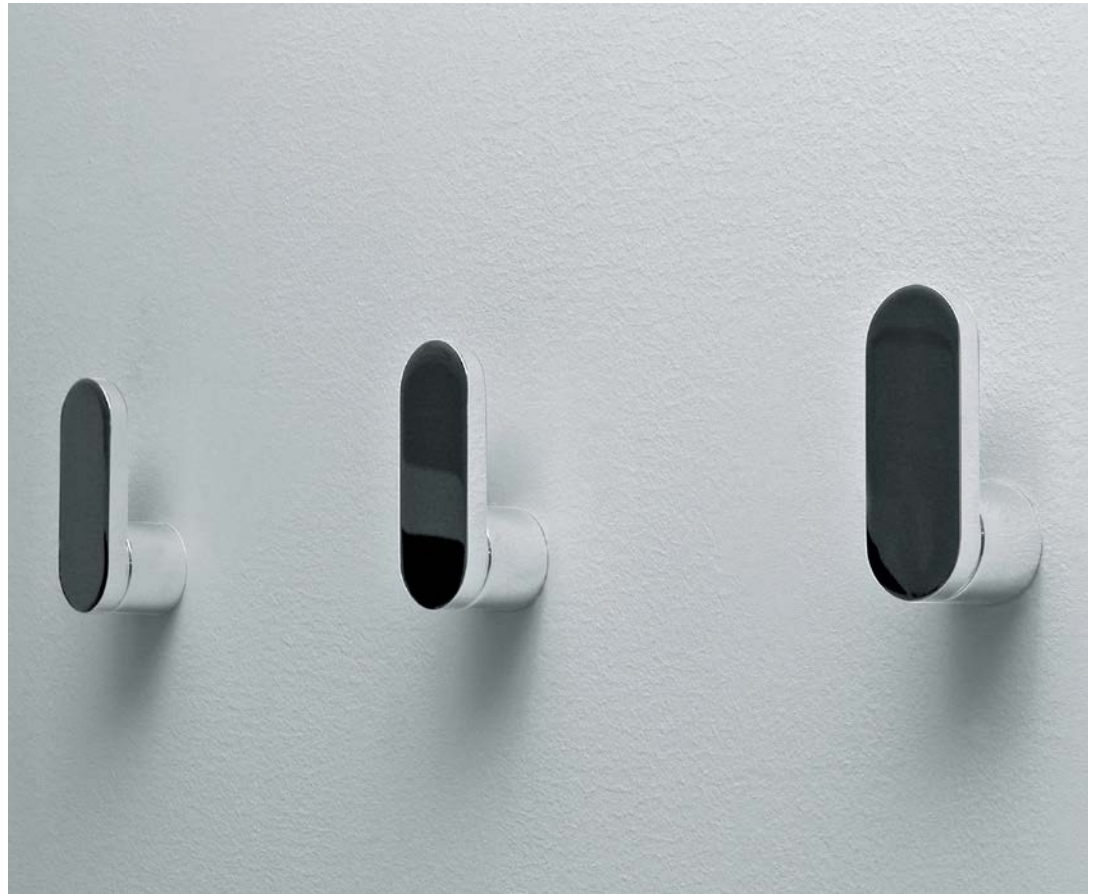

TWO

design by Giulio Cappellini

MESSING LAITON MESSING

Oberfläche Glänzend / finition brillante / Glanzend

CHROME
CHROMÉ
CHROOMTechnikdetails unter
infos techniques
Technische details

Beschreibung / Article et description Artikelen en Omschrijving	Kg	VERCHROMT CHROMÉ VERCHROOMD	Andere Materialien Autres Matériels
 <p>TWOPF - dim. ø 8 x 45 cm Bürstengarnitur TWO Porte balai WC TWO TWO Staand toiletborstelgarnituur</p>	1,5	€ 310,00	
 <p>TWOPR - dim. 16 x 13 cm Papierhalter TWO Distributeur de papier TWO TWO toiletrol houder</p>	0,5	€ 135,00	
 <p>TWOPA - dim. 10 x 4 cm Mantelhaken TWO Patère TWO TWO badjashaak</p>	0,5	€ 123,00	
 <p>TWO30 - dim. 30 x 7 cm Handtuchhalter TWO 30 Porte serviette TWO 30 Handdoekhouder TWO 30</p> <p>TWO45 - dim. 45 x 7 cm Handtuchhalter TWO 45 Porte serviette TWO 45 Handdoekhouder TWO 45</p> <p>TWO60 - dim. 60 x 7 cm Handtuchhalter TWO 60 Porte serviette TWO 60 Handdoekhouder TWO 60</p>	1,5	€ 247,00	
	2	€ 308,00	
	2,5	€ 345,00	
 <p>TWO10 - dim. 10 x 8 cm Handtuchhalter TWO 10 Porte serviette TWO 10 TWO 10 Handdoekhaak</p>	0,5	€ 131,00 VERFÜGBARKEIT PRÜFEN / DEMANDER LA DISPONIBILITÉ / NAVRAGEN NAAR BESCHIKBAARHEID	
 <p>TWO180 - dim. 180 x 7 cm Handtuchhalter TWO 180 Porte serviette TWO 180 Handdoekhouder TWO 180</p>	8	€ 719,00 VERFÜGBARKEIT PRÜFEN / DEMANDER LA DISPONIBILITÉ / NAVRAGEN NAAR BESCHIKBAARHEID	