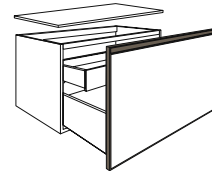

MÖBELOBERFLÄCHEN
SURFACES DE MEUBLES
MEUBEL AFWERKING

FARBEN SEITENTEILE/ABLAGE
COULEURS PANNEAUX LATÉRAUX/TABLETTE
WASTAFEL / TOPKLEUR

FARBEN SCHUBKASTEN/TÜRE/RAHMEN
COULEURS TIROIR/PORTE/CADRE
LADE / DEUR FRAME KLEUR

MATT LACKIERTES HOLZ / BOIS LAQUÉ MAT / MAT GELAKT HOUD

WEISS
BLANC
WIT

BIANCO

METAL
MERCURIO

GREY

GREY

METAL
MERCURIO

JUTA

JUTA

METAL
MERCURIO

SKY

SKY

METAL
MERCURIO

COTTO

COTTO

METAL BRONZO
ANTICO

BORDEAUX

BORDEAUX

METAL BRONZO
ANTICO

EUCALIPTO

EUCALIPTO

METAL BRONZO
ANTICO

NOCE GRECA

NOCE

NOCE GRECA

METAL BRONZO
ANTICO