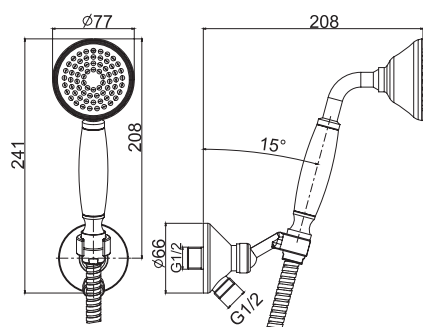

F2287/8

Exposed shower set

- wall shower holder with water connection
- brass handshower
- brass flex hose 1500 mm