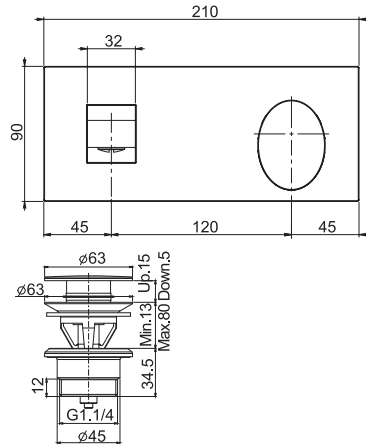

F3951X5 - F3951LX5

Wall mounted wash basin mixer

- exposed part only
- ABS plate
- 1"1/4 brass click clack pop-up waste
- **built-in part to be ordered separately**

Смеситель для раковины для настенного монтажа

- только внешняя часть
- Пластина из ABS
- донный клапан click-clack 1"1/4 с переливом
- **внутренняя часть заказывается отдельно**

SPOUT 140 MM - ИЗЛИВ 140 MM