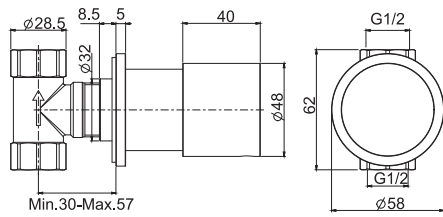

F3093/1

Volume control valve 1/2"

- exposed part only
- built-in part to be ordered separately

Клапан контроля 1/2

- только внешняя часть
- внутренняя часть заказывается отдельно

F3093/1INOX **INOX** 248,10 €

Required item to be ordered separately

Данная позиция обязательно заказывается отдельно

Built-in part

внутренняя часть

F2220 81,10 €