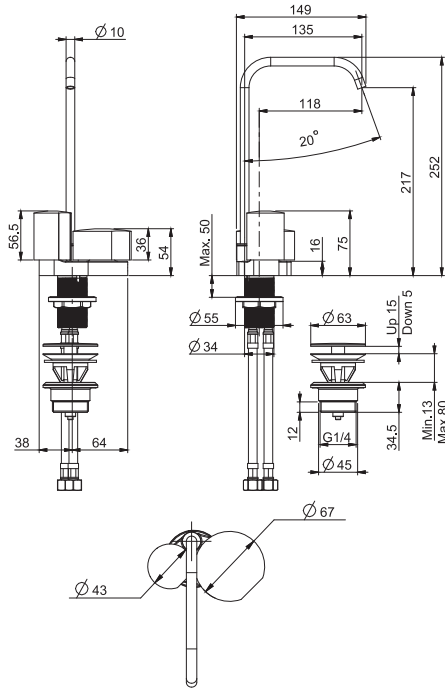

Смеситель на 1 отверстие двухкомандный

- **РУЧКИ ПРОДАЮТСЯ ОТДЕЛЬНО**
- с двумя гибкими шлангами 370 мм
- вращающийся излив Ø 10мм
- донный клапан click-clack 1"1/4 с переливом

ЧТОБЫ УКОМПЛЕКТОВАТЬ ЭТО ИЗДЕЛИЕ ЗАКАЖИТЕ 1 РУЧКУ S1 И 1 РУЧКУ S2