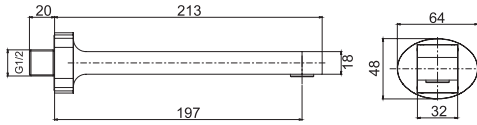

F2398

Wall mounted bath spout

- spout 197 mm
- 1/2" thread

Излив для настенного монтажа к борту ванны

- Излив 197 мм
- резьба 1/2