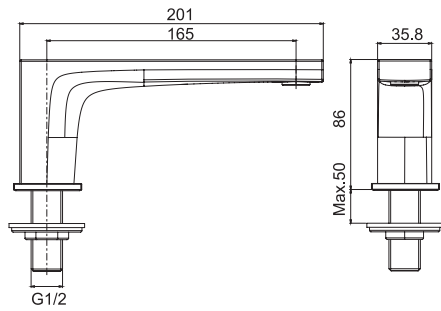

F2415

Deck mounted bath spout

- spout 165 mm

Излив для монтажа к борту ванны

- излив 165 мм