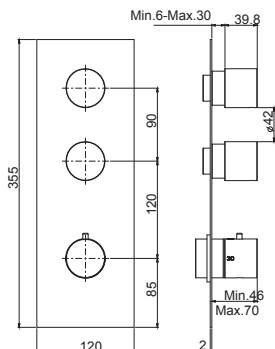

F3869X2

Thermostatic built-in shower mixer

- exposed part only
- horizontal or vertical installation
- 2 volume control valves
- safety stop handle 38°
- **built-in part to be ordered separately**