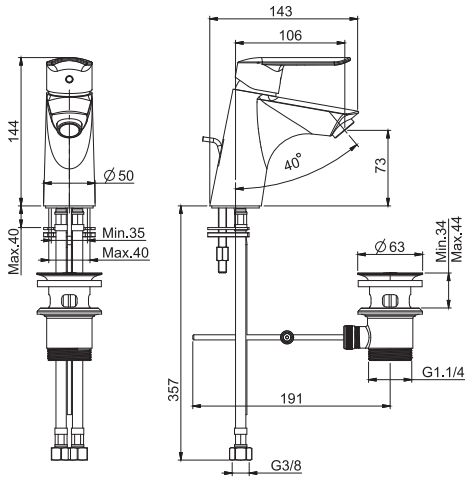

Смеситель на раковину

- с двумя гибкими шлангами 370 мм
- Донный клапан 1"1/4
- Для изделий в белом и чёрном цвете донный клапан click-clack
- **Этот продукт доступен без донного клапана (См. страницу 9)**
- **Этот продукт доступен с донным клапаном click-clack (См. Страницу9)**