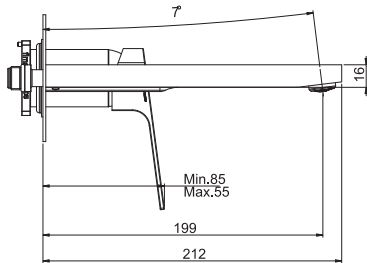

SPOUT 200 MM - ИЗЛИВ 200 MM