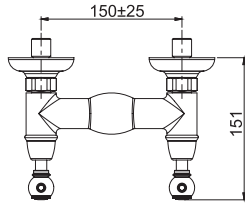

F5405/1

Exposed shower tap without shower set

- n. 2 eccentric couplings 1/2"