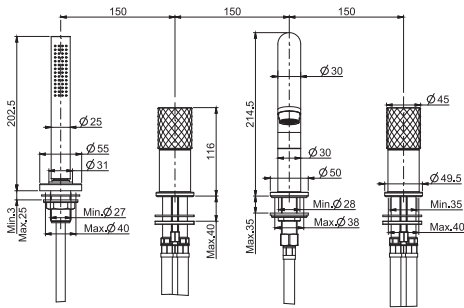

F3044

Deck mounted bath mixer

- double mixer
- spout 232 mm
- 1500 mm nylon flexible hose
- shower holder
- ABS handshower with antilimestone nozzles

Смеситель к борту ванны

- двойной смеситель
- Излив 232 мм
- Гибкая подводка нейлоновая 1500 мм
- держатель для душа
- Ручной душ ABS с защитой от извести анти-кальк

G COLLECTION

€

F3044GCR	CR	1.428,90
F3044GSN	SN	2.357,50
F3044GCN	CN	2.001,80
F3044GCS	CS	2.357,50
F3044GBS	BS	2.001,80
F3044GNS	NS	2.001,80
F3044GOR	OR	2.829,00
F3044GOS	OS	3.072,00

V COLLECTION

€

F3044VCR	CR	1.468,40
F3044VSN	SN	2.422,70
F3044VCN	CN	2.057,00
F3044VCS	CS	2.422,70
F3044VBS	BS	2.057,00
F3044VNS	NS	2.057,00
F3044VOR	OR	2.907,10
F3044VOS	OS	3.156,70

X COLLECTION

€

F3044XCR	CR	1.560,40
F3044XSN	SN	2.574,40
F3044XCN	CN	2.186,00
F3044XCS	CS	2.574,40
F3044XBS	BS	2.186,00
F3044XNS	NS	2.186,00
F3044XOR	OR	3.089,30
F3044XOS	OS	3.354,40

SPARE PARTS - Запасные детали

F2036V
€ 59,20

F2636
€ 14,50

Suggested item to be ordered separately

Данная позиция заказывается отдельно

Inox cover plate

Стальная пластина

€

F2193	342,90