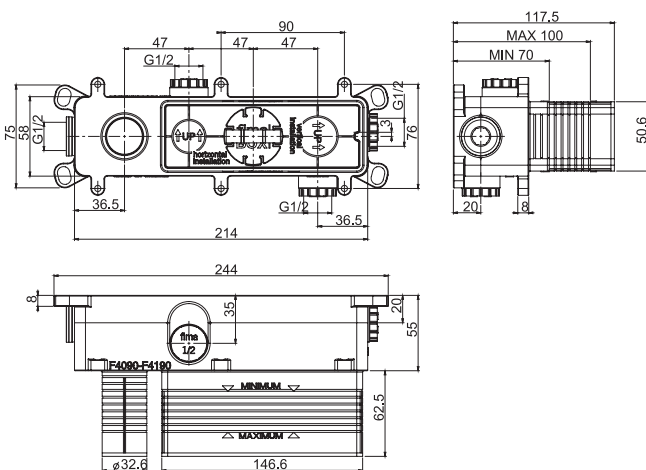

FIMASwitchbox

CENTRO RICERCA FIMA design

2 OUTLETS
ВЫХОДА

CODE | КОД
F4560

€
474,30