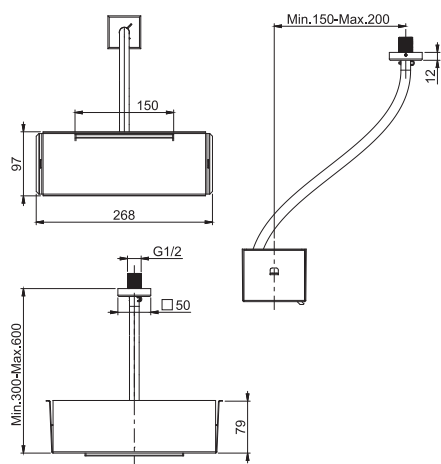

дополнительный модуль каскад для ART.F2993

- передвижной модуль подачи воды
- передвижной модуль подачи воды

		€
F2995CR	CR	475,60
F2995INOX	INOX	475,60

F2990

Cutttable supply pipe in Chromalux

- 1500 mm lenght
- suitable for all showerheads - Moove and Nu lines
- ITEM TO BE ORDERED SEPARATELY (to be purchased as a replacement of the tube in clear silicone provided)

подводящая труба хромалюкс, отрезная

- длина 1500 мм
- подходит для всех душей серий Moove и Nu
- ОПЦИОНАЛЬНЫЙ АРТИКУЛ, ЗАКАЗЫВАЕТСЯ ОТДЕЛЬНО (приобретается на замену силиконовой трубке в комплекте поставки)

		€
F2990		25,00