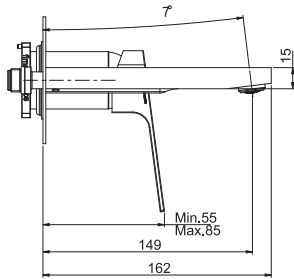

F3391X5 - F3391LX5

Wall mounted wash basin mixer

- exposed part only
- 1 1/4 brass click clack pop-up waste
- **built-in part to be ordered separately**

Смеситель для раковины для настенного монтажа

- только внешняя часть
- донный клапан click-clack 1 1/4 с переливом
- **внутренняя часть заказывается отдельно**

SPOUT 150 MM - ИЗЛИВ 150 MM

		€
F3391X5CR	CR	415,50
F3391X5SN	SN	685,60
F3391X5BS	BS	581,70
F3391X5NS	NS	581,70

SPOUT 200 MM - ИЗЛИВ 200 MM

		€
F3391LX5CR	CR	471,50
F3391LX5SN	SN	777,90
F3391LX5BS	BS	660,10
F3391LX5NS	NS	660,10

6

2,1 kg

19 x 38 x 9 cm

SPARE PARTS - Запасные детали

F2036
€ 59,20

F2693/5
€ 32,70

Required item to be ordered separately

Данная позиция обязательно заказывается отдельно

Built-in part

внутренняя часть

F3600	€ 238,30