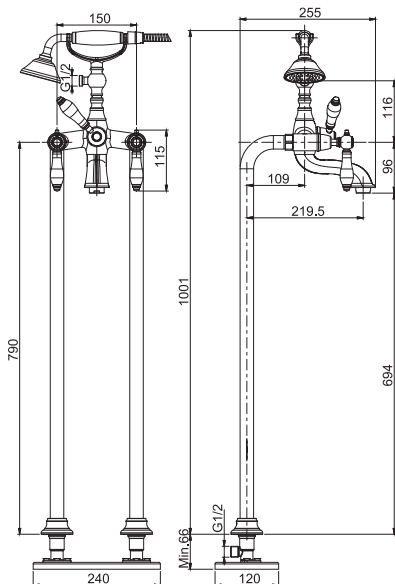

Смеситель для ванны напольного монтажа с душевым комплектом

- Гибкий шланг из латуни 1500 мм
- Комплект труб для монтажа M 1/2"
- ручной душ из латуни
- переключатель
- **внутренняя часть заказывается отдельно**