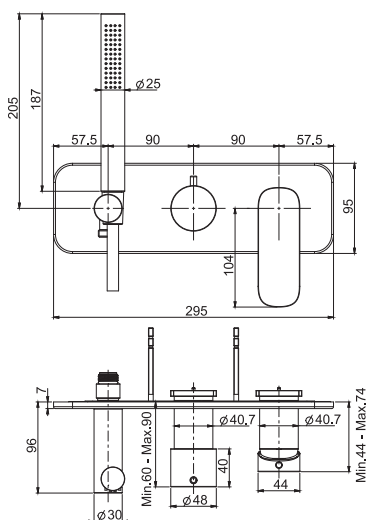

F3739NX2

Single lever bath and shower mixer for concealed installation 2 outlet with shower set

- exposed part only
- wall shower holder with water connection
- ABS handshower with antilimestone nozzles
- diverter
- Chromalux flexible hose 1500 mm
- **built-in part to be ordered separately**