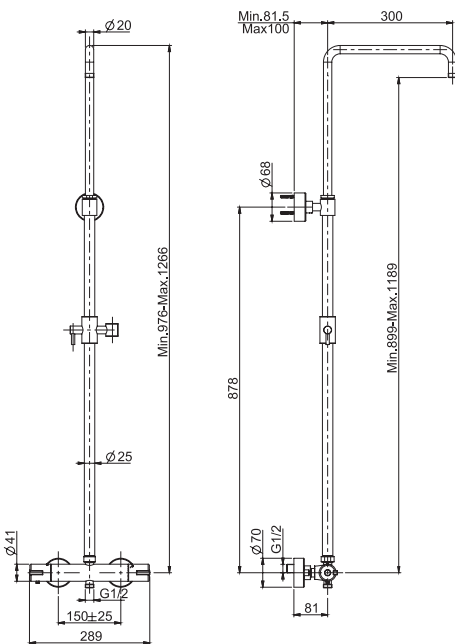

Смеситель для душа термостатический внешнего монтажа с душевой стойкой

- **Обрезная колонна**
- 2 подвода воды 1/2 с эксцентриком
- Переключатель на ручке
- **пластиковые ручки**
- ХОЛОДНОЕ ТЕЛО