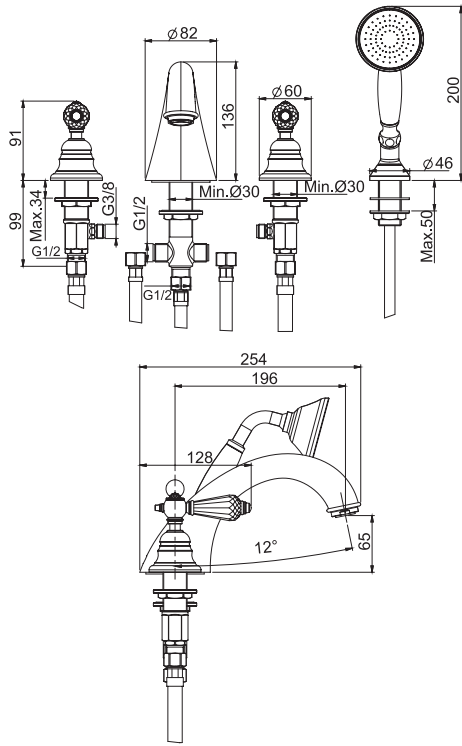

F5414C

Deck mounted bath tap

- 1500 mm nylon flexible hose
- brass handshower
- diverter
- shower holder