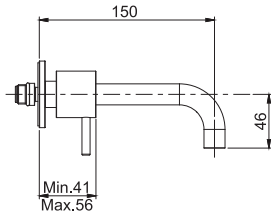

SPOUT 150 MM - ИЗЛИВ 150 MM