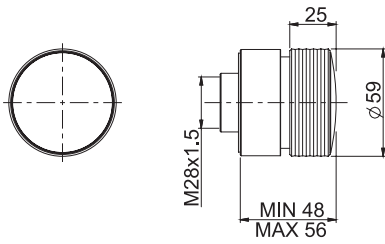

F5613/1

Volume control valve 1/2"

- **COVER TO BE ORDERED SEPARATELY**
- exposed part only
- **built-in part to be ordered separately**