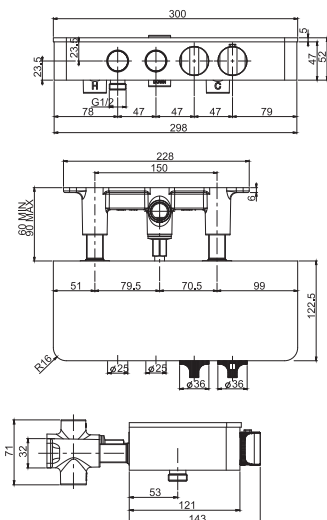

F5940

Exposed Thermostatic shower Switch

- 1 outlet hand shower
- 1 outlet shower head
- base in satin glass
- shelf base in white satin glass except for black version only which comes in black satin glass
- thermostatic knob
- flow regulating knob
- 2 on/off water flow push buttons
- **built-in part to be ordered separately**

Внешний термостатический смеситель для душа Switch

- 1 выход на лейку
- 1 выход на верхний душ
- Основа из сатинированного стекла
- Для версии в чёрном -стекло чёрное, для остальных версий стекло белое
- Ручка смешивания воды термостата
- Ручка регулировки напора
- 2 Открытия/Закрытия напора под давлением
- **внутренняя часть заказывается отдельно**

		€
F5940CR	CR	2.083,10
F5940SN	SN	3.437,00
F5940BS	BS	2.916,30
F5940NS	NS	2.916,30

Required item to be ordered separately

Built-in part

- less protrusive installation min. 60 mm
- installation depth tolerance 90 mm

Данная позиция обязательно заказывается отдельно

внутренняя часть

- уменьшенная глубина встраивания 60 мм
- Увеличенный допуск для встраивания 90 мм

	€
F2303	523,30