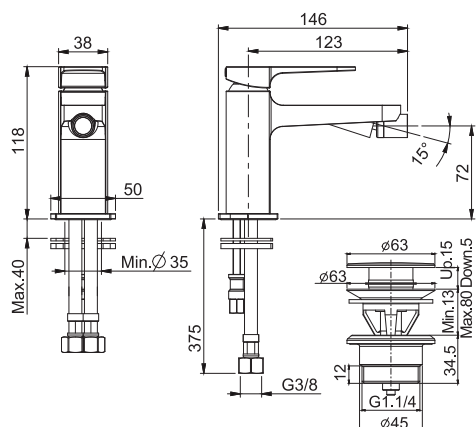

Смеситель для биде

- с двумя гибкими шлангами 370 мм
- донный клапан click-clack 1"1/4 с переливом
- **Этот продукт доступен без донного клапана (См. страницу 9)**

		€
F3942NCR	CR	254,10
F3942NSN	SN	419,40
F3942NBS	BS	354,90
F3942NNS	NS	354,90