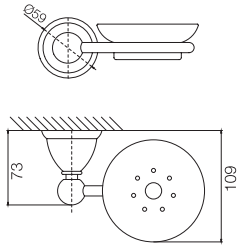

F6043/2

Soap holder

Мыльница с держателем отдельностоящая

€

F6043/2CR	CR	118,70
F6043/2SN	SN	195,40
F6043/2OR	OR	234,90
F6043/2OS	OS	255,20
F6043/2BR	BR	195,40
F6043/2RA	RA	195,40