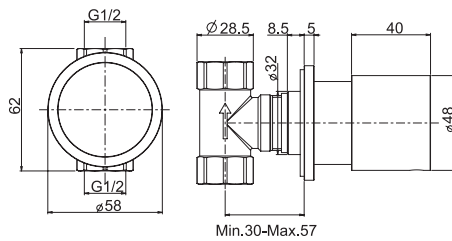

F3243/1

Volume control valve 1/2"

- exposed part only
- built-in part to be ordered separately

Клапан контроля 1/2

- только внешняя часть
- внутренняя часть заказывается отдельно

€

F3243/1CR	CR	180,10
F3243/1BS	BS	292,50
F3243/1NS	NS	292,50

SPARE PARTS - Запасные детали

F2042AF
€ 27,40

Required item to be ordered separately

Данная позиция обязательно заказывается отдельно

Built-in part

внутренняя часть

€

	F2220	81,10