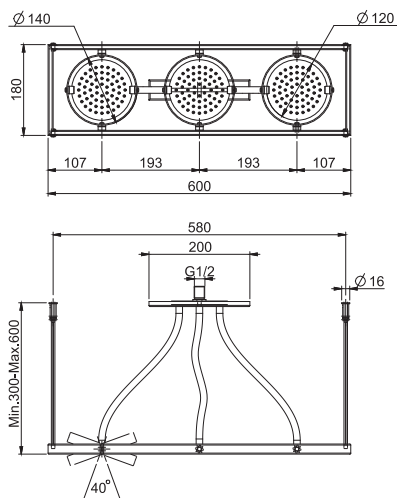

Потолочный душ из нержавеющей стали Nu

- 600x180 мм
- Три ориентируемых верхних душа 120 мм
- стальной кабель
- дождь
- Три силиконовых шланга

€

F2860CR **CR** 2.017,70