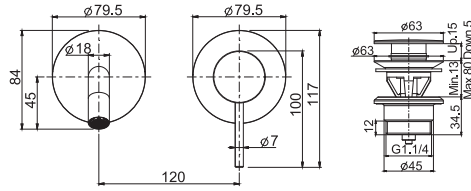

Смеситель для раковины для настенного монтажа

- только внешняя часть
- донный клапан click-clack 1 1/4 с переливом
- **внутренняя часть заказывается отдельно**

SPOUT 160 MM - ИЗЛИВ 160 MM

spout 160 mm - излив 160 MM