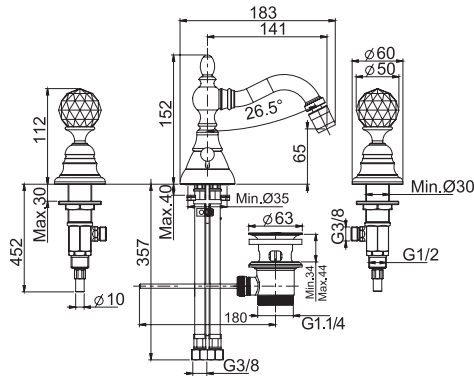

- n. 2 flexible hoses 370 mm
- swivel spout
- pop-up waste 1"1/4

Смеситель для биде на 3 отверстия с вращающимся изливом

- с двумя гибкими шлангами 370 мм
- вращающийся излив
- Донный клапан 1"1/4

		€
F5082CCR	CR	953,90
F5082CSN	SN	1.361,90
F5082COR	OR	1.601,40
F5082COS	OS	2.051,00
F5082CBR	BR	1.361,90
F5082CRA	RA	1.361,90