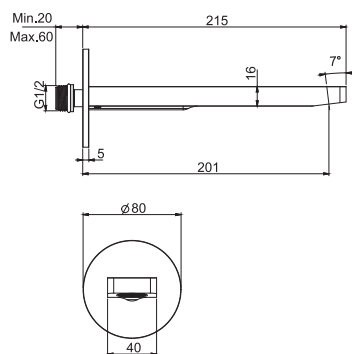

F2418

Wall mounted bath spout

- spout 201 mm
- 1/2" thread