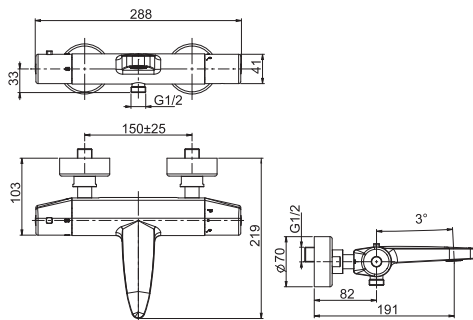

Термостатический смеситель на ванну внешний без душевого комплекта С МЕТАЛЛИЧЕСКИЕ РУЧКИ

- 2 подвода воды 1/2 с эксцентриком
- Переключатель на ручке
- ХОЛОДНОЕ ТЕЛО

		€
F4204/1CR	CR	560,00

5	3,35 kg	26 x 38 x 9 cm

SPARE PARTS - Запасные детали

F2283 € 25,80	F2289 € 162,40	F2290 € 57,40