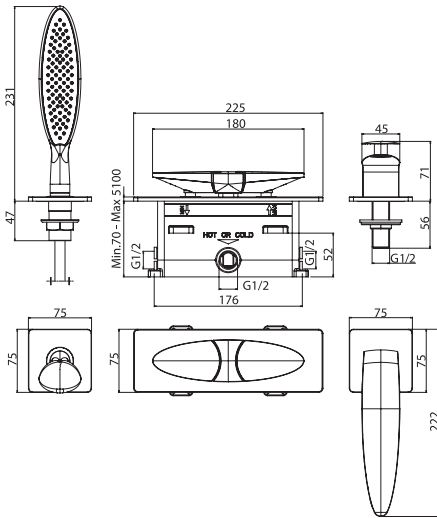

F3914

Deck mounted bath mixer

- double mixer
- spout 157 mm
- stainless steel braided flexible hose 1500 mm
- shower holder

NOTE: this item is complete: built-in + exposed parts

- handshower

Смеситель к борту ванны

- двойной смеситель
- Излив 157 мм
- гибкий плетёный стальной шланг 1500 мм
- держатель для душа

Примечание: В комплект поставки этого продукта уже включены как внешние, так и внутренние части

- Ручной душ

		€
F3914CR	CR	1.848,60

SPARE PARTS - Запасные детали

F2036
€ 59,20

F2283
€ 25,80

F3909X2

Built-in bath tap

- double mixer
- spout 200 mm
- stainless steel braided flexible hose 1500 mm
- shower holder
- ABS handshower with antilimestone nozzles
- **built-in part to be ordered separately**

Встроенный Смеситель для ванны

- двойной смеситель
- Излив 200 мм
- гибкий плетёный стальной шланг 1500 мм
- держатель для душа
- Ручной душ ABS с защитой от извести анти-кальк
- **внутренняя часть заказывается отдельно**

		€
F3909X2CR	CR	1.673,60

3

6 kg

38 x 19 x 18 cm

SPARE PARTS - Запасные детали

F2036
€ 59,20

F2283
€ 25,80