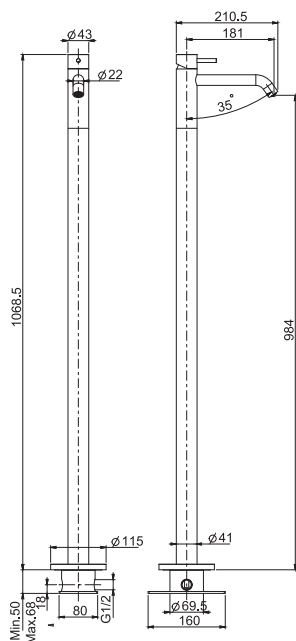

F3071/PINOX **INOX** 2.115,50 €

6,1 kg

39 x 140 x 20 cm

SPARE PARTS - Запасные детали

F2307
€ 67,10

F2492
€ 43,90