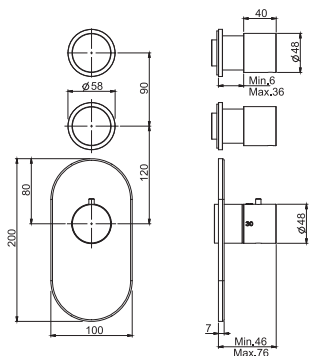

F3253X2

Thermostatic built-in shower mixer

- horizontal or vertical installation
- exposed part only
- 2 volume control valves
- safety stop handle 38°
- **built-in part to be ordered separately**