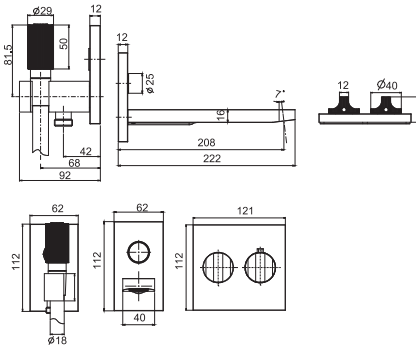

F5944

Switch built-in thermostatic bath mixer with two outlets

Built-in thermostatic mixer

- thermostatic knob
- flow regulating knob

Hand shower complete with water intake, shower holder and hose

- on/off water flow push button
- flexible 1500 mm in black
- brass handshower with antilimestone nozzles
- wall shower holder with water connection

Wall mounted spout

- spout 220 mm
- **built-in part to be ordered separately**

Встроенный термостатический Смеситель для ванны на два потребителя Switch

€

Встроенный термостатический смеситель

- Ручка смешивания воды термостата
- Ручка регулировки напора

Ручной с держателем и подводом воды

- Открытие/закрытие воды под давлением
- Гибкий шланг 1500 мм ЧЁРНЫЙ
- Ручной душ из латуни с защитой от извести анти-кальк
- Настенный кронштейн с водоснабжением

Излив для настенного монтажа

- Излив 220 мм
- **внутренняя часть заказывается отдельно**

F5944CR	CR	1.517,80
F5944SN	SN	2.504,30
F5944CN	CN	2.124,80
F5944CS	CS	2.504,30
F5944BS	BS	2.124,80
F5944NS	NS	2.124,80
F5944OR	OR	3.005,20
F5944OS	OS	3.263,10