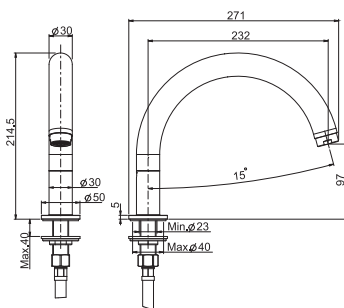

F2158

Deck mounted bath spout

- spout 230 mm