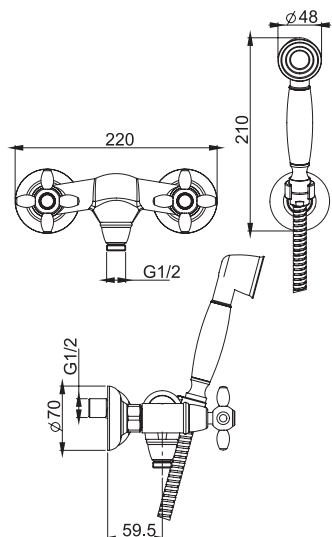

SPARE PARTS - Запасные детали

F2042AF
€ 27,40

F5005

Exposed shower tap with shower set

- n. 2 eccentric couplings 1/2"
- brass flex hose 1500 mm
- brass handshower
- shower holder

Смеситель для душа внешнего монтажа с душевым комплектом