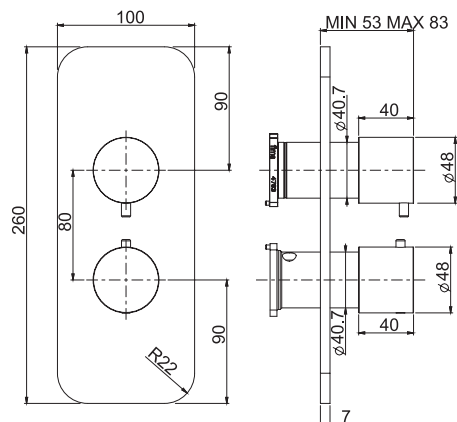

F3229X7

Thermostatic mixer for concealed installation with 2/3 outlets diverter

- exposed part only
- 2/3 outlets diverter
- **built-in part to be ordered separately**

Встроенный термостатический смеситель на 2/3 источника с переключателем

- только внешняя часть
- переключатель на 2/3 источника
- **внутренняя часть заказывается отдельно**