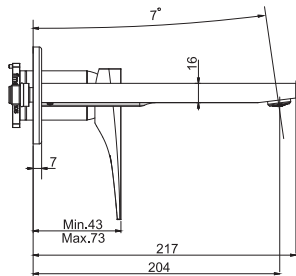

SPOUT 200 MM - ИЗЛИВ 200 MM

Required item to be ordered separately

Данная позиция обязательно заказывается отдельно

Built-in part

внутренняя часть

€

F3600 238,30