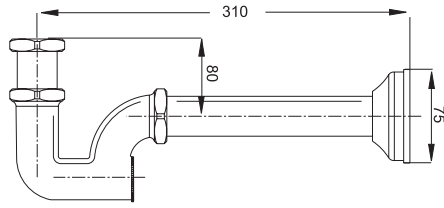

F401

U-shaped siphon 1" 1/4 for wash-basin,back inspection, without drain.pipe cm 24 and brass washer

U-образный сифон, для раковины с доступом сзади, без слива, труба 24 см с отражателем

€

F401CR	CR	37,70

F402

S-shaped siphon 1" 1/4 for bidet,lateral inspection, without drain,pipe cm 24 and brass washer

S-образный сифон 1" 1/4 с боковым доступом, без слива, труба 24 см,с отражателем

€