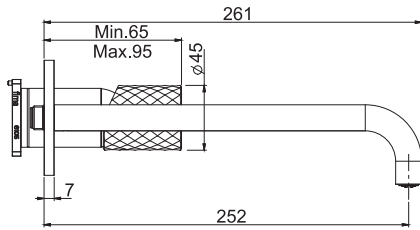

F3051NZX9

Wall mounted wash basin mixer

- exposed part only
- spout 250 mm
- 1"1/4 brass click clack pop-up waste
- **built-in part to be ordered separately**