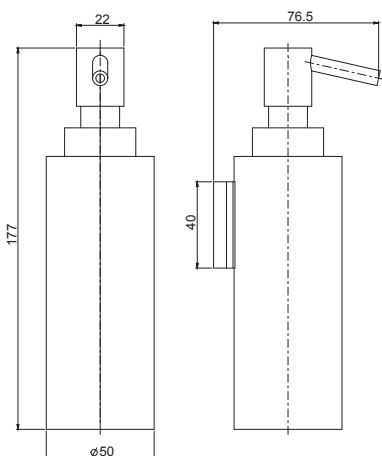

F6003/1

Glass holder with glass

Стеклянный стакан с держателем
отдельностоящий

€

F6003/1CR	CR	105,10
F6003/1SN	SN	173,60
F6003/1CN	CN	147,20
F6003/1CS	CS	173,60
F6003/1BS	BS	147,20
F6003/1NS	NS	147,20
F6003/1OR	OR	208,30
F6003/1OS	OS	226,10
F6003/1BR	BR	173,60
F6003/1RA	RA	173,60

F6003/2

Soap holder

Мыльница с держателем отдельностоящая

€

F6003/2CR	CR	110,70
F6003/2SN	SN	182,50
F6003/2CN	CN	155,20
F6003/2CS	CS	182,50
F6003/2BS	BS	155,20
F6003/2NS	NS	155,20
F6003/2OR	OR	219,00
F6003/2OS	OS	237,90
F6003/2BR	BR	182,50
F6003/2RA	RA	182,50

F6003/5

Wall mounted liquid soap dispenser

Настенный диспенсер для жидкого мыла

€

F6003/5CR	CR	255,40
F6003/5SN	SN	421,50
F6003/5CN	CN	357,60
F6003/5CS	CS	421,50
F6003/5BS	BS	357,60
F6003/5NS	NS	357,60
F6003/5OR	OR	505,90
F6003/5OS	OS	549,30
F6003/5BR	BR	421,50
F6003/5RA	RA	421,50