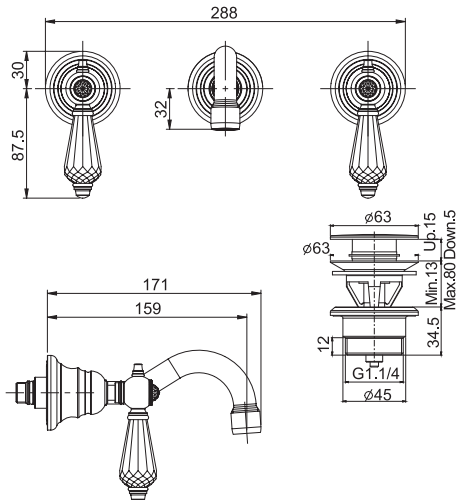

F5401/5C

Wall mounted three-holes basin mixer

- exposed part only
- 1"1/4 brass click clack pop-up waste
- **built-in part to be ordered separately**

Смеситель для раковины на 3 отверстия настенный

- только внешняя часть
- донный клапан click-clack 1"1/4 с переливом
- **внутренняя часть заказывается отдельно**

spout 160 mm - излив 160 MM

		€
F5401/5CCR	CR	889,60
F5401/5CSN	SN	1.267,10
F5401/5COR	OR	1.489,20
F5401/5COS	OS	1.912,90
F5401/5CBR	BR	1.267,10
F5401/5CRA	RA	1.267,10

		€
F5401/5CBCR	CR	1.127,70
F5401/5CBSN	SN	1.505,30
F5401/5CBOR	OR	1.707,90
F5401/5CBOS	OS	2.424,90
F5401/5CBBR	BR	1.505,30
F5401/5CBRA	RA	1.505,30

		€
F5401/5CNCR	CR	1.127,70
F5401/5CNSN	SN	1.505,30
F5401/5CNOR	OR	1.707,90
F5401/5CNOS	OS	2.424,90
F5401/5CNBR	BR	1.505,30
F5401/5CNRA	RA	1.505,30

Required item to be ordered separately

Built-in part

- centre to centre 228 mm

Данная позиция обязательно заказывается отдельно

внутренняя часть

- от центра до центра 228 мм

		€
F2240		181,10