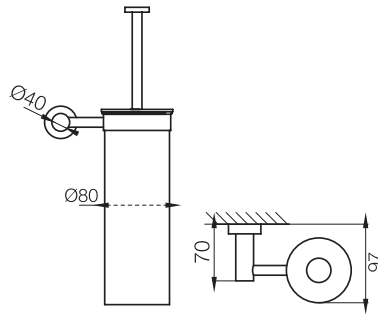

F6006/2

Wall mounted brush holder

Щётка-ёршик настенная

€

F6006/2CR	CR	293,80
F6006/2SN	SN	484,70
F6006/2CN	CN	411,60
F6006/2CS	CS	484,70
F6006/2BS	BS	411,60
F6006/2NS	NS	411,60
F6006/2OR	OR	581,80
F6006/2OS	OS	631,50
F6006/2BR	BR	484,70
F6006/2RA	RA	484,70

F6006/3

Brush holder

Щётка-ёршик

€

F6006/3CR	CR	281,10
F6006/3SN	SN	463,70
F6006/3CN	CN	393,60
F6006/3CS	CS	463,70
F6006/3BS	BS	393,60
F6006/3NS	NS	393,60
F6006/3OR	OR	556,40
F6006/3OS	OS	604,00
F6006/3BR	BR	463,70
F6006/3RA	RA	463,70