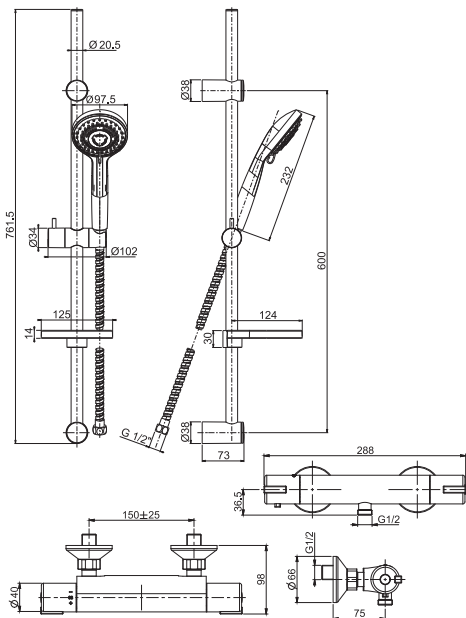

F4073N

Ensemble

Mitigeur thermostatique douche sans ensemble de douche

- n. 2 eccentric couplings 1/2"
- Barre de douche
- soap holder
- 3 jets ABS handshower with antilimestone nozzles
- Chromalux flexible hose 1500 mm
- COLD BODY