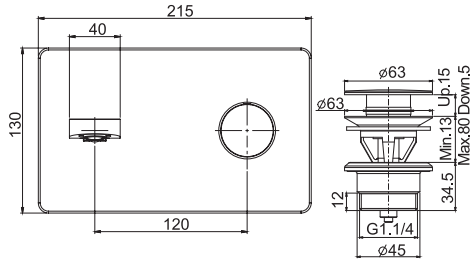

SPOUT 150 MM - ИЗЛИВ 150 MM

SPOUT 200MM - ИЗЛИВ 200 MM

Смеситель для раковины для настенного монтажа

- только внешняя часть
- Излив 153 мм или 203 мм
- донный клапан click-clack 1"1/4 с переливом
- **внутренняя часть заказывается отдельно**