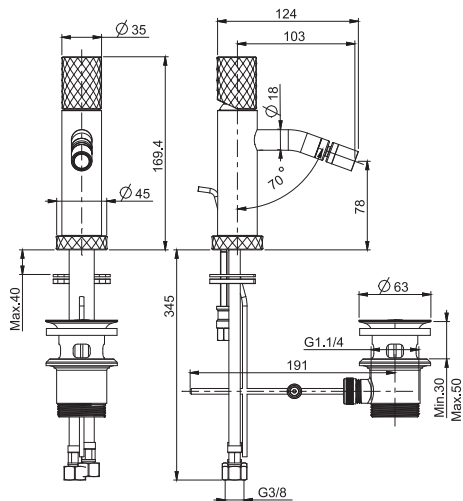

Смеситель для биде XS

- Донный клапан 1"1/4
- с двумя гибкими шлангами 370 мм
- Для изделий в белом и чёрном цвете донный клапан click-clack
- **Этот продукт доступен без донного клапана (См. страницу 9)**
- **Этот продукт доступен с донным клапаном click-clack (См. Страницу9)**