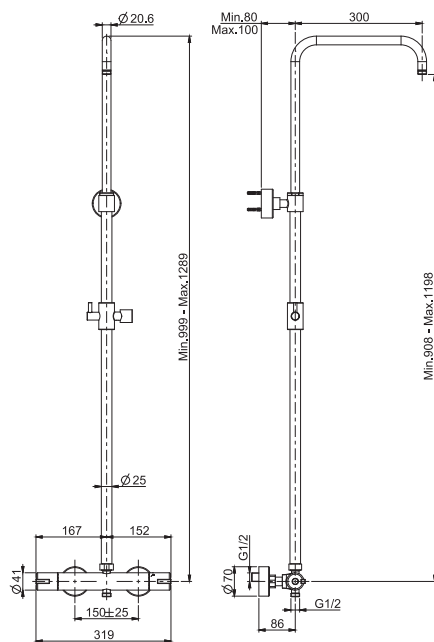

Смеситель для душа внешнего монтажа с душевой стойкой

- механическая душевая штанга
- регулируемая высота
- 2 подвода воды 1/2 с эксцентриком
- Переключатель на ручке
- **пластиковые ручки**