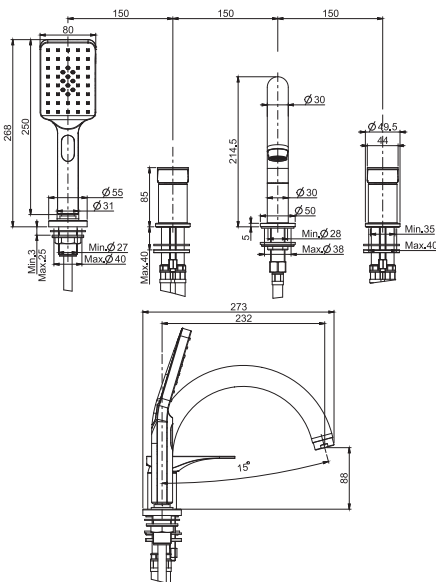

Suggested item to be ordered separately

Данная позиция заказывается отдельно

Inox cover plate

Стальная пластина

€

F2193	342,90