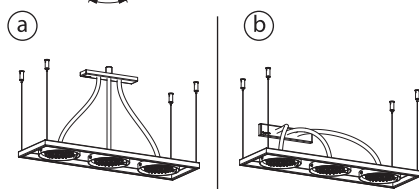

Потолочный душ из нержавеющей стали Nu

- 600x180 мм
- Три ориентируемых верхних душа 120 мм
- стальной кабель
- дождь
- Три силиконовых шланга

€

F2860CR **CR** 2.017,70