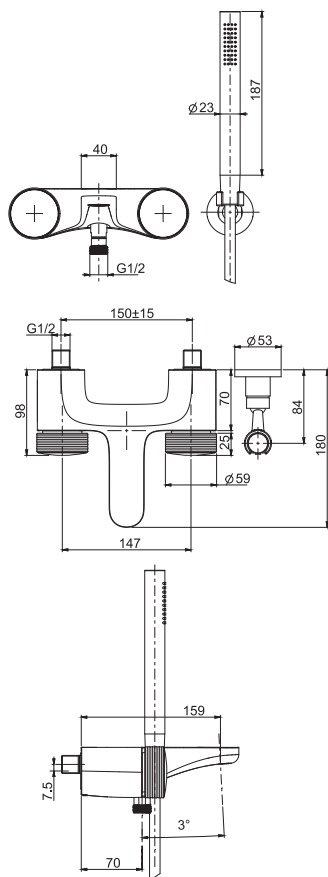

F5604

Exposed bath tap with shower set

- **COVER SOLD SEPARATELY**
- shower holder
- white and black finishes use ABS handshower
- brass handshower with antilimestone nozzles
- diverter
- Chromalux flexible hose 1500 mm