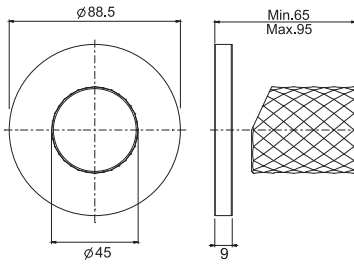

F3033/1

Single lever bath and shower mixer for concealed installation

- exposed part only
- **built-in part to be ordered separately**