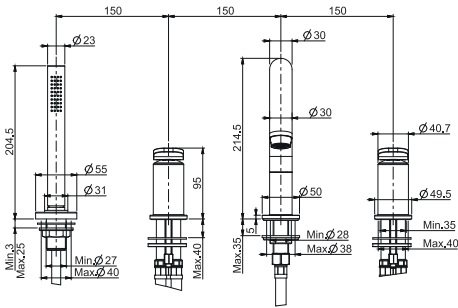

Смеситель к борту ванны

- покрытия белый и чёрный с Ручной душ ABS
- Излив 232 мм
- двойной смеситель
- держатель для душа
- Ручной душ из латуни с защитой от извести анти-кальк
- Гибкая подводка нейлоновая 1500 мм