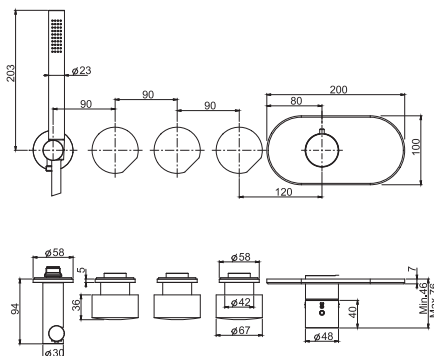

F3178X3

Built-in single lever bath/shower mixer with three outlets

• HANDLES SOLD SEPARATELY

- wall shower holder with water connection
- white and black finishes use ABS handshower
- 3 volume control valves
- brass handshower with antilimestone nozzles

TO COMPLETE THIS PRODUCT PLEASE ORDER NR. 3 HANDLES S2

- Chromalux flexible hose 1500 mm
- **built-in part to be ordered separately**

Встроенный Термостатический Смеситель для душа/ванны на три потребителя

• РУЧКИ ПРОДАЮТСЯ ОТДЕЛЬНО

- Настенный кронштейн с водоснабжением
- покрытия белый и чёрный с Ручной душ ABS
- 3 клапана контроля
- Ручной душ из латуни с защитой от извести анти-кальк

ЧТОБЫ УКОМПЛЕКТОВАТЬ ЭТО ИЗДЕЛИЕ ЗАКАЖИТЕ 3 РУЧКИ S2

- Гибкий шланг хромалюкс 1500 мм
- **внутренняя часть заказывается отдельно**

		€
F3178X3CR	CR	772,50
F3178X3SN	SN	1.274,40
F3178X3CN	CN	1.082,20
F3178X3CS	CS	1.274,40
F3178X3BS	BS	1.082,20
F3178X3NS	NS	1.082,20
F3178X3OR	OR	1.529,60
F3178X3OS	OS	1.660,70

SPARE PARTS - Запасные детали

Required item to be ordered separately

Handle S2 for single lever shower mixer

Данная позиция обязательно заказывается отдельно

ручка S2 для встроенного смесителя для душа

		€
S2CR	CR	106,40
S2SN	SN	175,60
S2CN	CN	149,00
S2CS	CS	175,60
S2BS	BS	149,00
S2NS	NS	149,00
S2OR	OR	210,70
S2OS	OS	228,80
S2CE	CE	175,60
S2LS	LS	227,80
S2LC	LC	227,80

Required item to be ordered separately

Built-in part

Данная позиция обязательно заказывается отдельно

внутренняя часть

F2463/1		1.243,90
F2463/1M		1.243,90