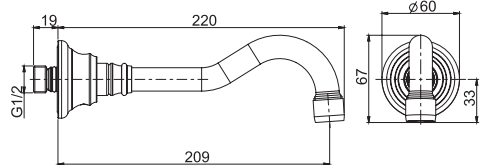

F2157

Wall mounted bath spout

- spout 209 mm
- 1/2" thread