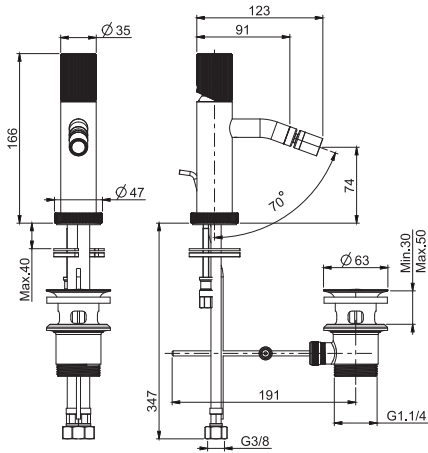

Смеситель для биде

- с двумя гибкими шлангами 370 мм
- Донный клапан 1"1/4

€

F3032XSPCR	CR	473,00
F3032XSPSN	SN	780,50
F3032XSPCN	CN	662,80
F3032XSPCS	CS	780,50
F3032XSPBS	BS	662,80
F3032XSPNS	NS	662,80
F3032XSPOR	OR	936,60
F3032XSPOS	OS	1.017,00
F3032XSPBR	BR	780,50
F3032XSPRA	RA	780,50