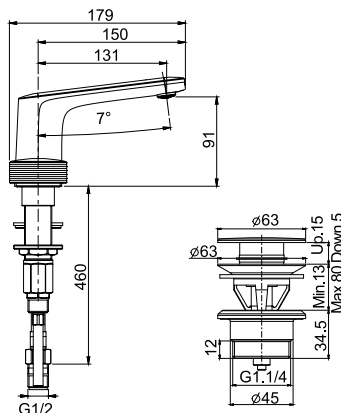

F5601

Three-holes basin tap

- **COVER SOLD SEPARATELY**
- 1"1/4 brass click clack pop-up waste
- n. 4 flexible hoses 370 mm