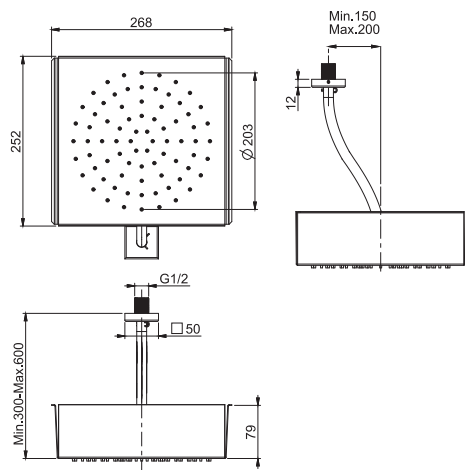

F2994

Additional rain flow module for ART. F2993

- sliding module for water supply
- tube in clear silicone

Дополнительный модуль дождь для артикула F2993

- передвижной модуль подачи воды
- передвижной модуль подачи воды

		€
F2994CR	CR	494,40
F2994INOX	INOX	494,40

F2995

Additional cascade flow module for ART. F2993

- sliding module for water supply
- tube in clear silicone