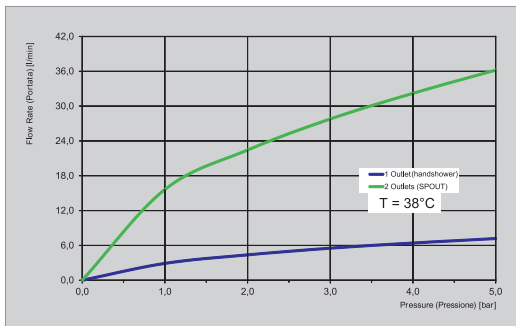

EXTENSIONS | КОМПЛЕКТЫ УДЛИНИТЕЛЕЙ

CARTRIDGE EXTENSION
УДЛИНЕНИЕ ДЛЯ КАРТРИДЖА

VOLUME CONTROL VALVE EXTENSION
УДЛИНЕНИЕ ДЛЯ ЗАПОРНОГО ВЕНТИЛЯ

SPOUT/HANDSHOWER EXTENSION
УДЛИНЕНИЕ ДЛЯ ИЗЛИВ И РУЧНОЙ

	€
F2450	87,40

	€
F2451	71,30

	€
F2654	75,00

WATER FLOW | НАПОР ВОДЫ

F2462/2