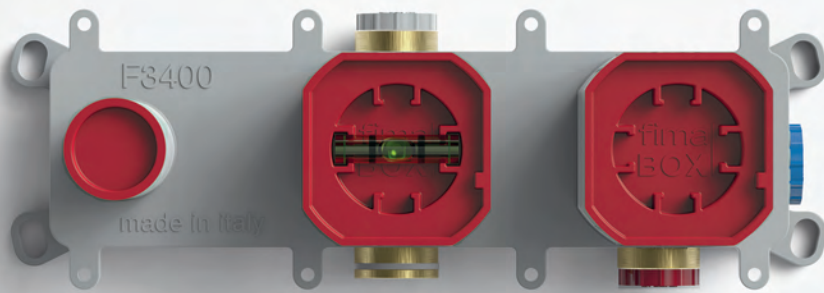

FIMABASINBOX

Fimashower**box**