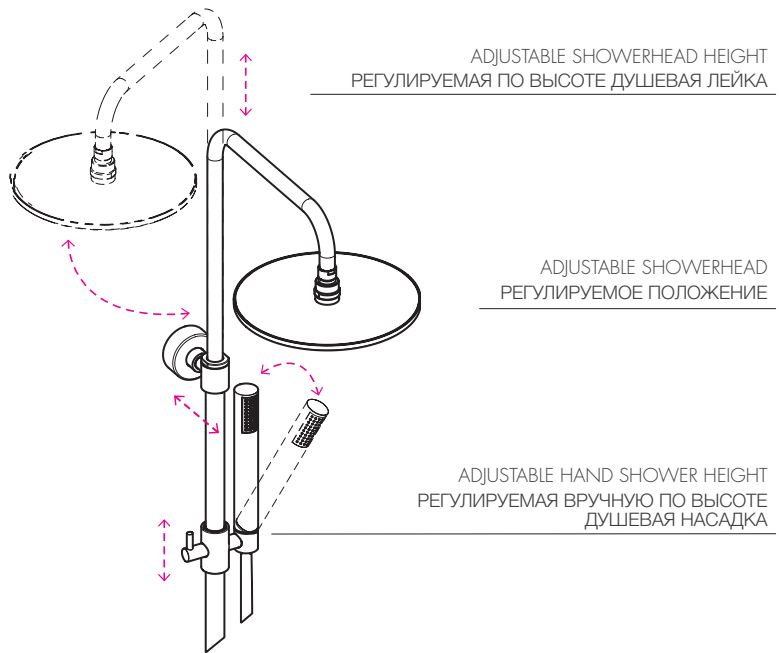

- 1 CHOOSE THE SHOWER
ВЫБЕРИ ДУШЕВУЮ СТОЙКУ
- 2 CHOOSE THE SHOWERHEAD
ВЫБЕРИ ВЕРХНИЙ ДУШ
- 3 CHOOSE THE HANDSHOWER
ВЫБЕРИ РУЧНОЙ ДУШ
- 4 CHOOSE THE FLEXIBLE
ВЫБЕРИ ГИБКИЕ ШЛАНГИ

1 CHOOSE THE SHOWER COLUMN - ВЫБЕРИ ДУШЕВУЮ СТОЙКУ