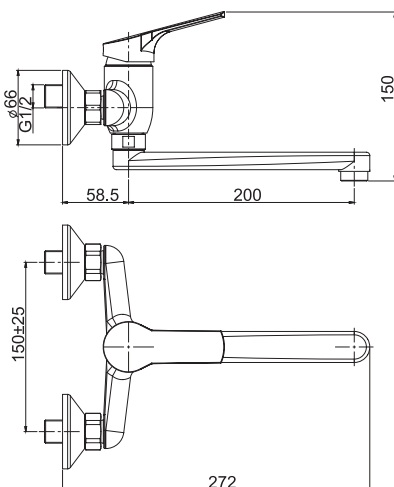

- n. 2 eccentric couplings 1/2"
- swivel spout

**Смеситель для кухни настенного монтажа Serie 4**

- 2 подвода воды 1/2 с эксцентриком
- вращающийся излив

€

F3766CR

CR

216,50

OTHER VERSIONS - ДРУГИЕ ВЕРСИИ