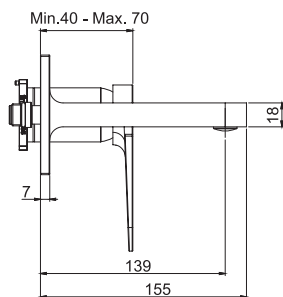

SPOUT 190 MM - ИЗЛИВ 190 MM