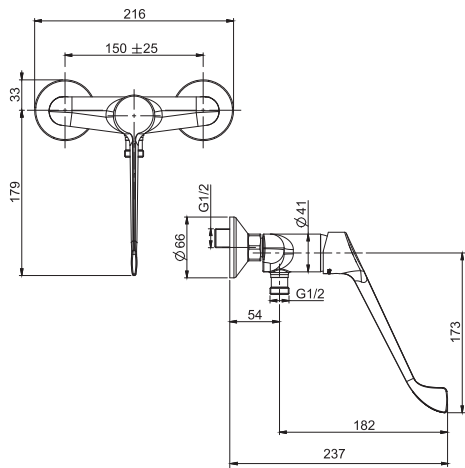

F3835/1LC

Exposed shower mixer without shower set

- clinical handle
- n. 2 eccentric couplings 1/2"

Смеситель для душа внешнего монтажа без душевого комплекта

- лечебных учреждений
- 2 подвода воды 1/2 с эксцентриком