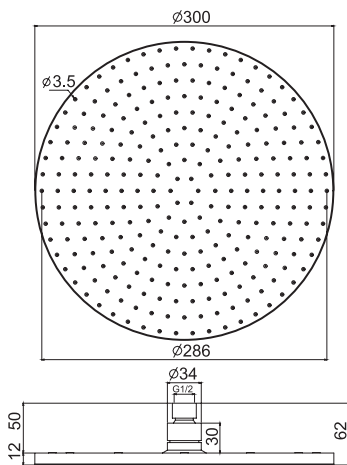

F2224/2

Brass showerhead

- Ø 300 mm