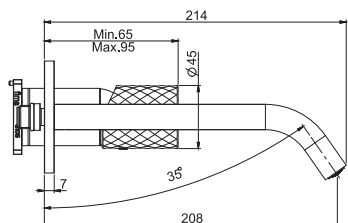

F3051NLX8

Wall mounted wash basin mixer

- exposed part only
- 1"1/4 brass click clack pop-up waste
- spout 210 mm
- **built-in part to be ordered separately**