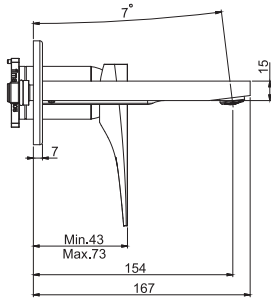

SPOUT 150 MM - ИЗЛИВ 150 MM