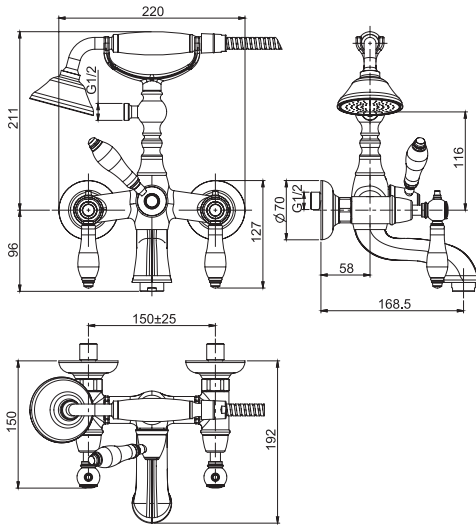

F5404

Exposed bath tap with shower set

- n. 2 eccentric couplings 1/2"
- brass flex hose 1500 mm
- brass handshower
- diverter

Смеситель для ванны внешнего монтажа с душевым комплектом

- 2 подвода воды 1/2 с эксцентриком
- Гибкий шланг из латуни 1500 мм
- ручной душ из латуни
- переключатель