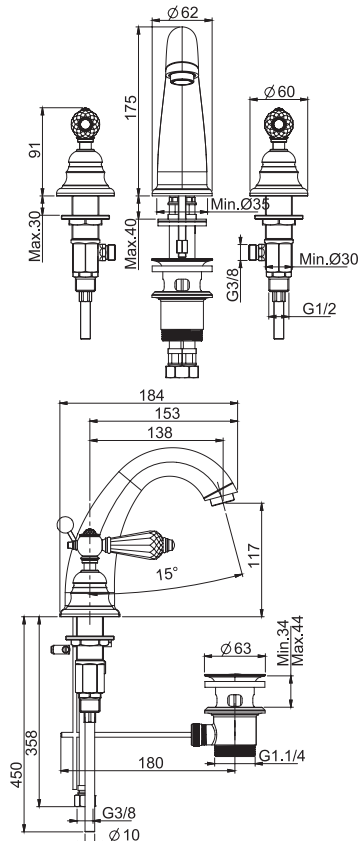

Смеситель для раковины на 3 отверстия

- с двумя гибкими шлангами 370 мм
- Донный клапан 1"1/4

		€
F5421CCR	CR	967,50
F5421CSN	SN	1.395,40
F5421COR	OR	1.643,50
F5421COS	OS	2.080,20
F5421CBR	BR	1.395,40
F5421CRA	RA	1.395,40

		€
F5421CBCR	CR	1.205,70
F5421CBSN	SN	1.592,80
F5421CBOR	OR	1.857,50
F5421CBOS	OS	2.591,90
F5421CBBR	BR	1.592,80
F5421CBRA	RA	1.592,80

		€
F5421CNCR	CR	1.205,70
F5421CNSN	SN	1.592,80
F5421CNOR	OR	1.857,50
F5421CNOS	OS	2.591,90
F5421CNBR	BR	1.592,80
F5421CNRA	RA	1.592,80