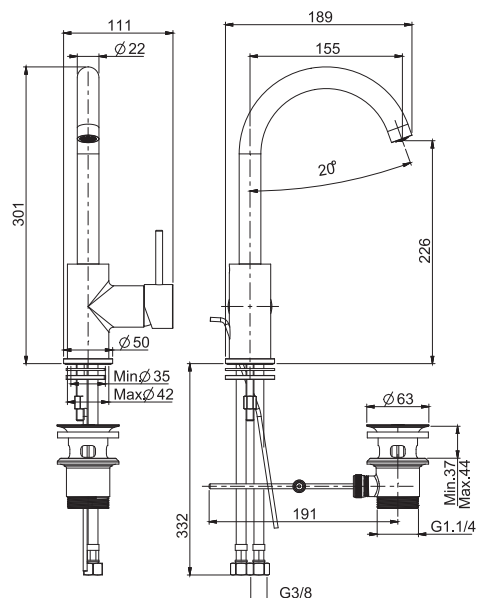

Смеситель на раковину

- с двумя гибкими шлангами 370 мм
- вращающийся излив
- Донный клапан 1"1/4
- **Этот продукт доступен без донного клапана (См. страницу 9)**
- **Этот продукт доступен с донным клапаном click-clack (См. Страницу 9)**