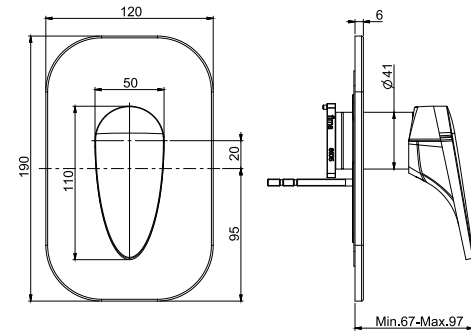

F3919X1

Single lever bath and shower mixer for concealed installation

- exposed part only
- metal plate
- **built-in part to be ordered separately**

Встроенный смеситель для душа

- только внешняя часть
- Пластина из Металлические
- **внутренняя часть заказывается отдельно**