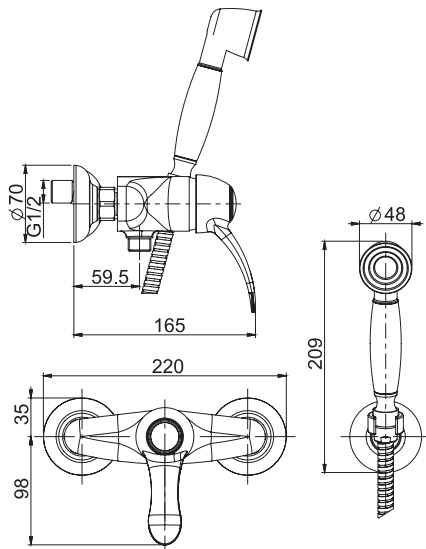

- n. 2 eccentric couplings 1/2"
- brass flex hose 1500 mm
- brass handshower
- shower holder

Смеситель для душа внешнего монтажа с душевым комплектом

- 2 подвода воды 1/2 с эксцентриком
- Гибкий шланг из латуни 1500 мм
- ручной душ из латуни
- держатель для душа