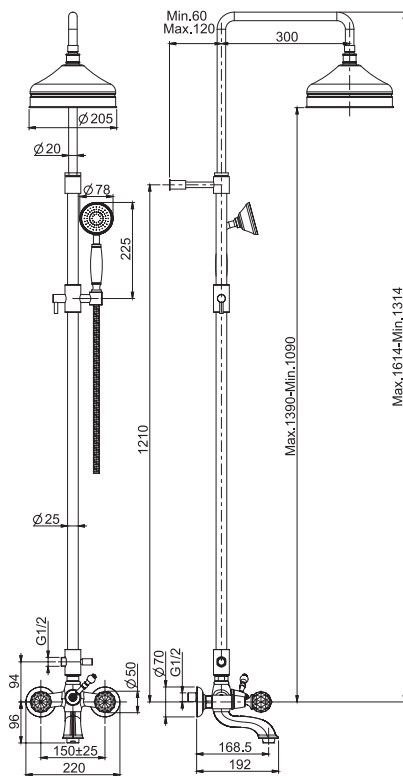

Смеситель внешнего монтажа с душевой стойкой, верхним душем и душевым комплектом

- регулируемая высота
- 2 подвода воды 1/2 с эксцентриком
- Верхний душ из латуни Ø 200 мм
- Гибкий шланг из латуни 1500 мм
- ручной душ из латуни
- переключатель

€

F5084/2CCR	CR	1.936,50
F5084/2CSN	SN	3.085,80
F5084/2COR	OR	3.686,00
F5084/2COS	OS	4.163,70
F5084/2CBR	BR	3.085,80
F5084/2CRA	RA	3.085,80