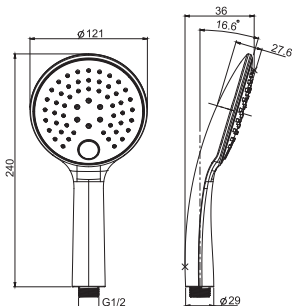

F2736

Anti-limestone handshower

- anti-limestone nozzles
- 3 jets