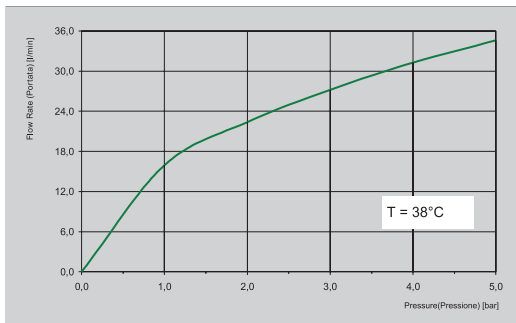

CARTRIDGE EXTENSION
УДЛИНЕНИЕ ДЛЯ КАРТРИДЖА

	€
F2450	82,20

VOLUME CONTROL VALVE EXTENSION
УДЛИНЕНИЕ ДЛЯ ЗАПОРНОГО ВЕНТИЛЯ

	€
F2451	67,10

WATER FLOW | НАПОР ВОДЫ

F2461