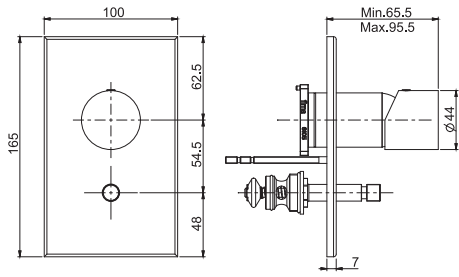

F3859X2

Single lever bath and shower mixer for concealed installation with 2 outlets diverter

- exposed part only
- metal plate
- diverter
- **built-in part to be ordered separately**