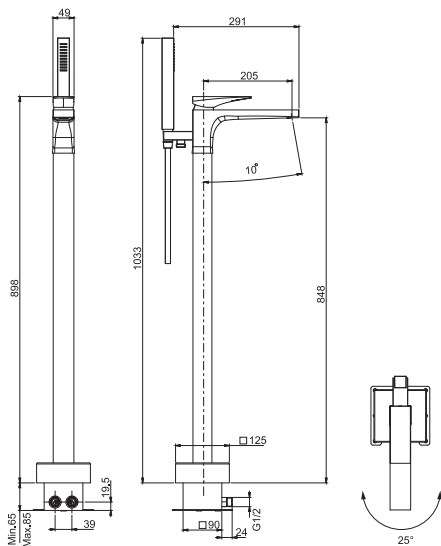

Смеситель для ванны напольный

- Высота от пола до аэратора 848мм
- Регулировка поворота до 25°
- Ручной душ ABS с защитой от известки анти-кальк
- Гибкий шланг хромалюкс 1500 мм
- **внутренняя часть заказывается отдельно**