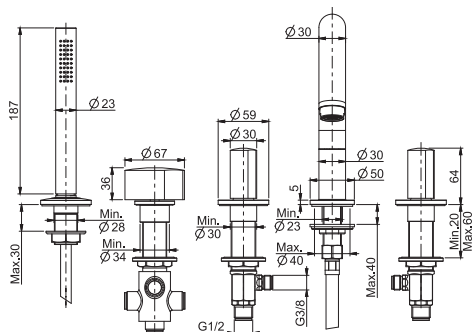

F3174

Deck mounted bath mixer

- **HANDLES SOLD SEPARATELY**
- double mixer
- spout 232 mm
- 1500 mm nylon flexible hose
- shower holder
- brass handshower with antilimestone nozzles
- white and black finishes use ABS handshower

TO COMPLETE THIS PRODUCT PLEASE ORDER NR. 1 PAIR OF HANDLES S4 AND NR. 1 HANDLE S2