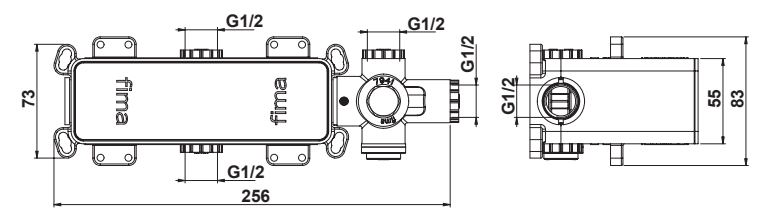

CENTRO RICERCA FIMA design

2 OUTLETS
ВЫХОДА

BUILT IN BODY 2 OUTLETS | ВНУТРЕННЯЯ ЧАСТЬ 2 ВЫХОДА

CODE | КОД €
F3100 249,90

3 OUTLETS
ВЫХОДА

BUILT IN BODY 3 OUTLETS | ВНУТРЕННЯЯ ЧАСТЬ 3 ВЫХОДА

CODE | КОД €
F3150 297,00