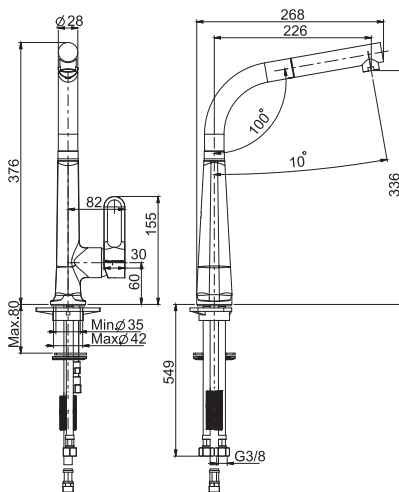

Смеситель для кухни с выдвижной лейкой Skinny

- с двумя гибкими шлангами 560 мм
- Вытяжной душ с возвратной пружиной
- Гибкий нейлоновый шланг 1200 мм
- вращающийся излив
- Водосберегающий картридж