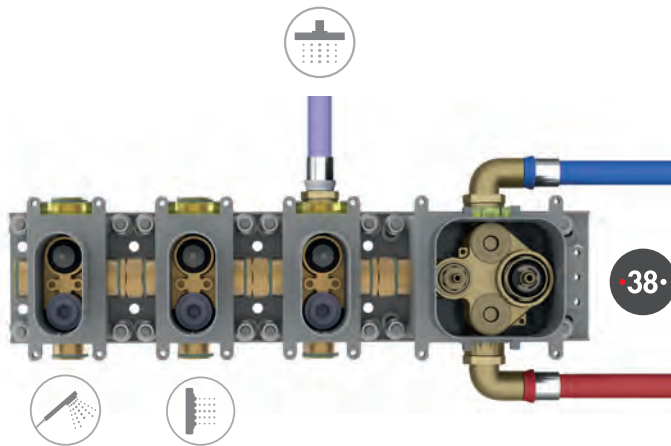

ВЫБЕРИ БОЛЬШУЮ ЛИНЕЙНУЮ ЭСТЕТИЧНОСТЬ, ИСПОЛЬЗУЙ ПРЕДУСТАНОВЛЕННЫЙ КОМПЛЕКТ

EXAMPLE OF A SYSTEM WITH LINEAR INSTALLATION WITH MOUNTING PLATE F5923
ПРИМЕР УСТАНОВКИ ЛИНЕЙНОЙ СИСТЕМЫ С МОНТАЖНОЙ ПЛАСТИНОЙ F5923