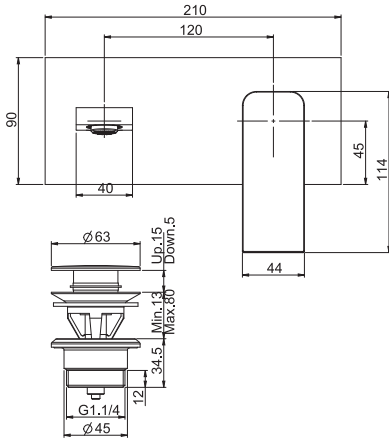

F3391X5 - F3391LX5

Wall mounted wash basin mixer

- exposed part only
- 1 1/4 brass click clack pop-up waste
- **built-in part to be ordered separately**

SPOUT 150 MM - ИЗЛИВ 150 MM