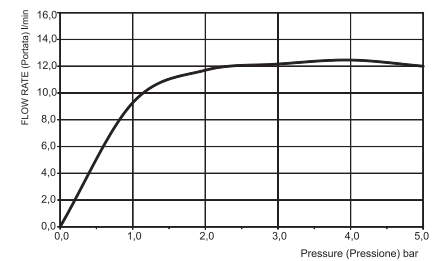

€

F2224/2CR	CR	455,10
F2224/2SN	SN	966,60
F2224/2CN	CN	624,70
F2224/2CS	CS	966,60
F2224/2BS	BS	624,70
F2224/2NS	NS	624,70
F2224/2OR	OR	1.170,60
F2224/2OS	OS	1.223,30
F2224/2BR	BR	966,60
F2224/2RA	RA	966,60