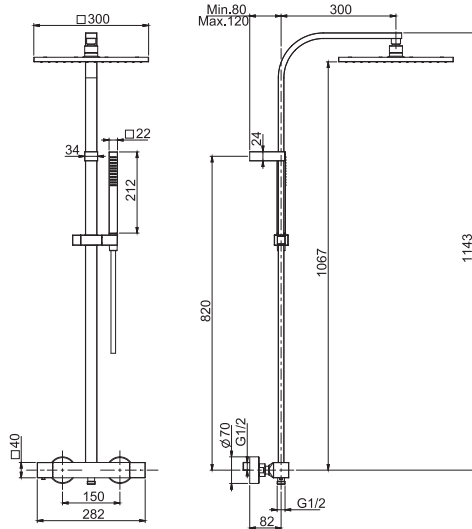

€

F4265/Q305CR CR 1.790,10

5,05 kg

108 x 31 x 10 cm

SPARE PARTS - Запасные детали

F2289
€ 162,40

F2290
€ 57,40

F4265/QP365