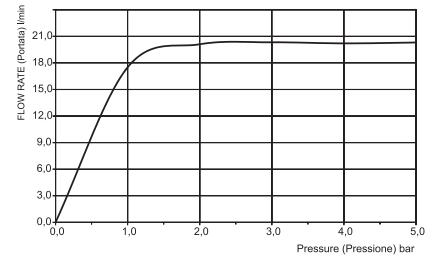

F2850

Wall mounted showerhead Nu

- 600x270 mm
- 3 adjustable showerheads Ø120mm
- rain flow
- 3 tubes in clear silicone

Верхний душ для настенного монтажа из нержавеющей стали Nu

- 600x270 мм
- Три ориентируемых верхних душа 120 мм
- дождь
- Три силиконовых шланга

€

F2850CR **CR** 2.168,90