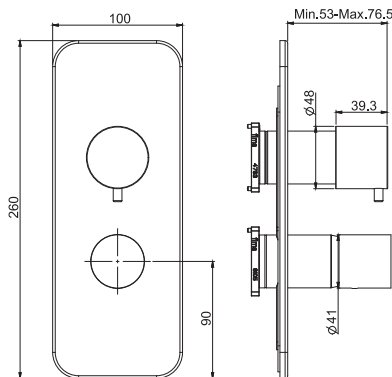

F4169X6

Built-in mixer with 2/3 outlets diverter

- 2/3 outlets diverter
- exposed part only
- **built-in part to be ordered separately**