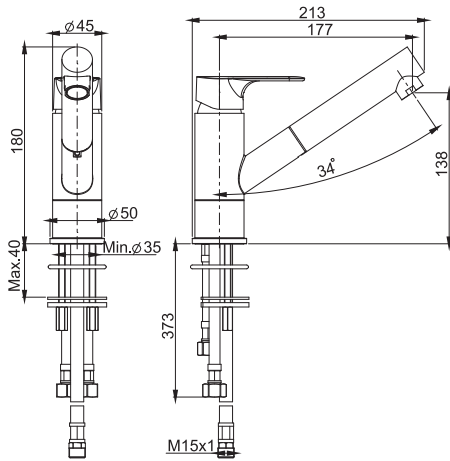

F3838

Kitchen mixer with extractable handshower serie 22

- swivel spout
- n. 2 flexible hoses 370 mm
- ABS extractable handshower
- flexible nylon 1200 mm

Смеситель для кухни с выдвигающей лейкой serie 22

- вращающийся излив
- с двумя гибкими шлангами 370 мм
- выдвигающая ручная лейка ABS
- Гибкий нейлоновый шланг 1200 мм

€

F3838.WS **CR** 289,70

OTHER VERSIONS - ДРУГИЕ ВЕРСИИ

SPARE PARTS - Запасные детали

F2274/1
€ 63,00

F2549
€ 109,30

F3897

Kitchen mixer Serie 22

- swivel spout
- n. 2 flexible hoses 370 mm