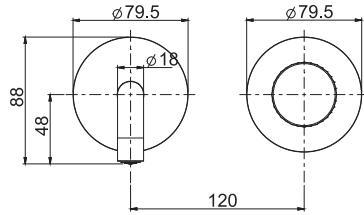

F3051NZX9

Wall mounted wash basin mixer

- exposed part only
- spout 250 mm
- 1"1/4 brass click clack pop-up waste
- **built-in part to be ordered separately**