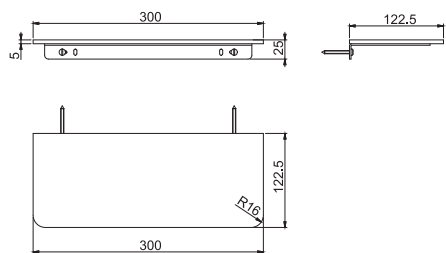

F6200/30

Wall mounted marble shelf 30 cm

- available in white marble (MB)
- available in black marble (MN)