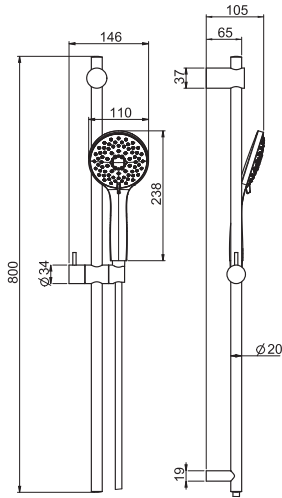

F2444

Brass sliding rail

- adjustable height
- 3 jets ABS handshower with antilimestone nozzles
- Chromalux flexible hose 1500 mm