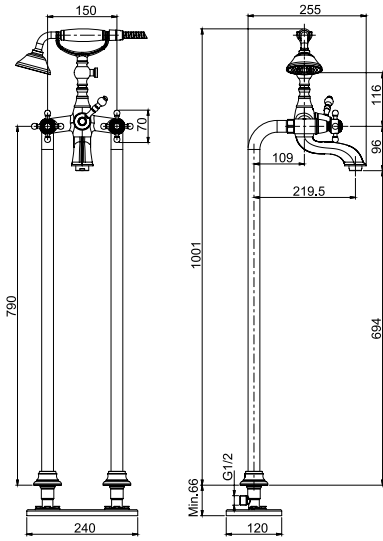

- brass flex hose 1500 mm
- pair of standpipes M 1/2"
- brass handshower
- diverter
- **built-in part to be ordered separately**

Смеситель для ванны напольного монтажа с душевым комплектом

- Гибкий шланг из латуни 1500 мм
- Комплект труб для монтажа M 1/2"
- ручной душ из латуни
- переключатель
- **внутренняя часть заказывается отдельно**