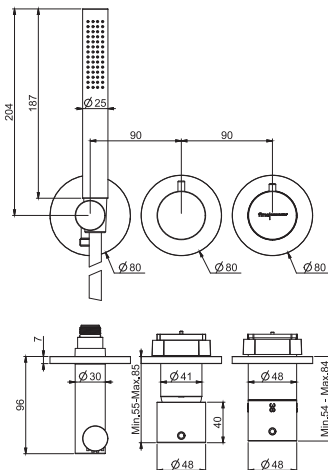

F3989NX3

Thermostatic bath and shower mixer for concealed installation 2 outlets with shower set

- exposed part only
- wall shower holder with water connection
- ABS handshower with antilimestone nozzles
- diverter
- Chromalux flexible hose 1500 mm
- **built-in part to be ordered separately**

Встроенный термостатический смеситель для душа 2 источника с душевым комплектом

- только внешняя часть
- Настенный кронштейн с водоснабжением
- Ручной душ ABS с защитой от известки анти-кальк
- переключатель
- Гибкий шланг хромолюкс 1500 мм
- **внутренняя часть заказывается отдельно**

		€
F3989NX3CR	CR	805,60
F3989NX3SN	SN	1.329,20
F3989NX3CN	CN	1.127,80
F3989NX3CS	CS	1.329,20
F3989NX3BS	BS	1.127,80
F3989NX3NS	NS	1.127,80
F3989NX3OR	OR	1.595,00
F3989NX3OS	OS	1.732,10
F3989NX3BR	BR	1.329,20
F3989NX3RA	RA	1.329,20

5,3 kg

42 x 21 x 27,5 cm

SPARE PARTS - Запасные детали

F2423
€ 157,30

F2876
€ 77,00

Required item to be ordered separately

Данная позиция обязательно заказывается отдельно

Built-in part

внутренняя часть

	€
F3400	248,60

F3149X9

Thermostatic bath and shower mixer for concealed installation 2 outlets with shower set

- exposed part only
- wall shower holder with water connection
- ABS handshower with antilimestone nozzles
- diverter
- Chromalux flexible hose 1500 mm
- **built-in part to be ordered separately**

Встроенный термостатический смеситель для душа 2 источника с душевым комплектом

- только внешняя часть
- Настенный кронштейн с водоснабжением
- Ручной душ ABS с защитой от известки анти-кальк
- переключатель
- Гибкий шланг хромолюкс 1500 мм
- **внутренняя часть заказывается отдельно**