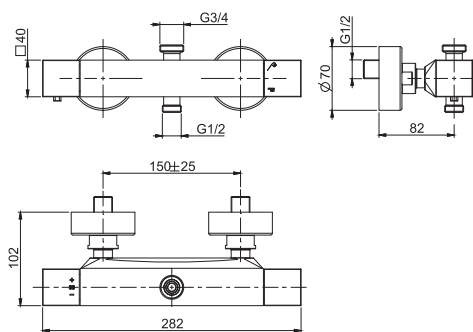

€
F4255/1CR	CR	555,00
F4255/1SN	SN	1.145,00
F4255/1CN	CN	902,00
F4255/1CS	CS	1.145,00
F4255/1BS	BS	902,00
F4255/1NS	NS	902,00
F4255/1OR	OR	1.373,90
F4255/1OS	OS	1.554,60
F4255/1BR	BR	1.145,00
F4255/1RA	RA	1.145,00

SPARE PARTS - Запасные детали

F2289
€ 162,40

F2290
€ 57,40