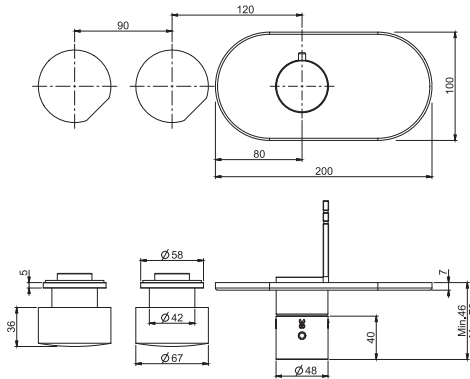

F3183X2

Thermostatic built-in shower mixer

- **HANDLES SOLD SEPARATELY**
- safety stop handle 38°
- exposed part only
- 2 volume control valves
- horizontal or vertical installation

TO COMPLETE THIS PRODUCT PLEASE ORDER NR. 2 HANDLES S2

- **built-in part to be ordered separately**

Встроенный термостатический смеситель

• РУЧКИ ПРОДАЮТСЯ ОТДЕЛЬНО

- ручки с защитой от обжигания
- только внешняя часть
- 2 запорных вентиля
- установка вертикально и горизонтально

ЧТОБЫ УКОМПЛЕКТОВАТЬ ЭТО ИЗДЕЛИЕ ЗАКАЖИТЕ 2 РУЧКИ S2

- **внутренняя часть заказывается отдельно**

€

F3183X2CR	CR	563,60
F3183X2SN	SN	929,80
F3183X2CN	CN	789,60
F3183X2CS	CS	929,80
F3183X2BS	BS	789,60
F3183X2NS	NS	789,60
F3183X2OR	OR	1.115,80
F3183X2OS	OS	1.211,50

SPARE PARTS - Запасные детали

F2042AF
€ 27,40

F2471
€ 241,10

Required item to be ordered separately

Handle S2 for single lever shower mixer

Данная позиция обязательно заказывается отдельно

ручка S2 для встроенного смесителя для душа

€

S2CR	CR	106,40
S2SN	SN	175,60
S2CN	CN	149,00
S2CS	CS	175,60
S2BS	BS	149,00
S2NS	NS	149,00
S2OR	OR	210,70
S2OS	OS	228,80
S2CE	CE	175,60
S2LS	LS	227,80
S2LC	LC	227,80

Required item to be ordered separately

Built-in part

Данная позиция обязательно заказывается отдельно

внутренняя часть

€

F2462		890,60
F2462M		890,60