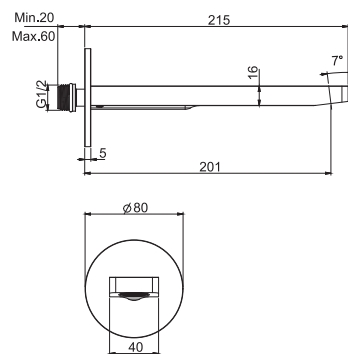

F2418

Wall mounted bath spout

- spout 201 mm
- 1/2" thread