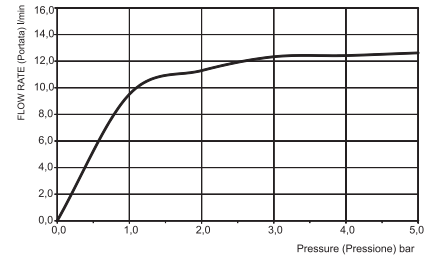

F2396/2

ABS chromed showerhead

- 220x220 mm

Верхний душ хромированный из ABS

- 220x220 мм

€

F2396/2CR

CR

197,40