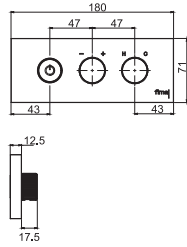

Смеситель для раковины для настенного монтажа с потолочным изливом

- Минимальная длина излива 1300 мм
- Максимальная длина излива 1600 мм
- только внешняя часть
- Этот продукт без донного клапана
- **внутренняя часть заказывается отдельно**