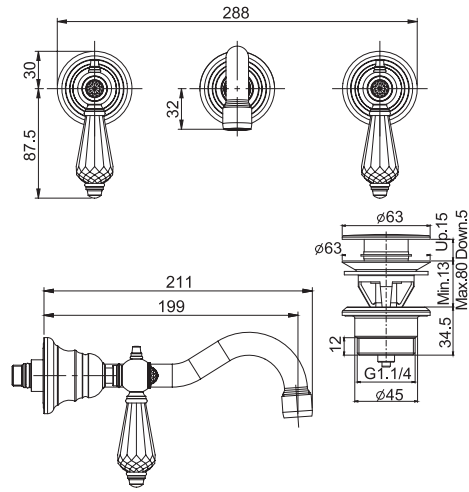

F5401L/5C

Wall mounted three-holes basin mixer

- exposed part only
- 1" 1/4 brass click clack pop-up waste
- **built-in part to be ordered separately**

Смеситель для раковины на 3 отверстия настенный

- только внешняя часть
- донный клапан click-clack 1" 1/4 с переливом
- **внутренняя часть заказывается отдельно**