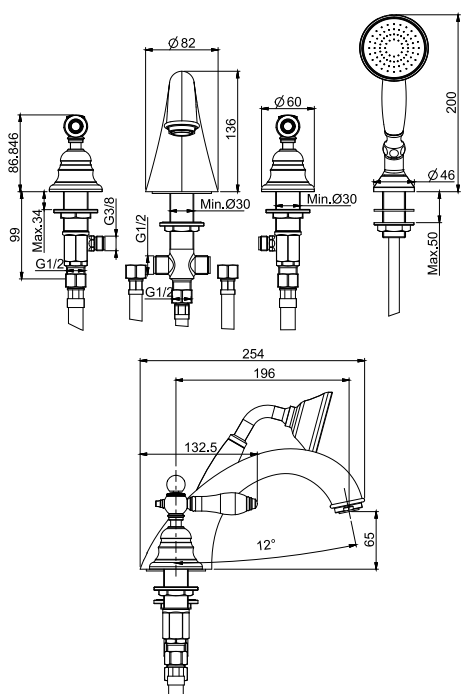

F5414

Deck mounted bath tap

- 1500 mm nylon flexible hose
- brass handshower
- diverter
- shower holder