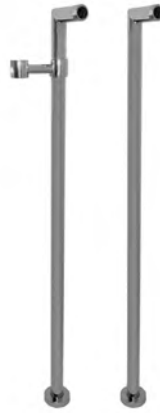

Комплект труб для монтажа смесителя

• M 1/2"

€

F2127CR	CR	622,40
F2127SN	SN	1.026,90
F2127CN	CN	872,00
F2127CS	CS	1.026,90
F2127BS	BS	872,00
F2127NS	NS	872,00
F2127OR	OR	1.232,20
F2127OS	OS	1.338,00
F2127BR	BR	1.026,90
F2127RA	RA	1.026,90

Required item to be ordered separately

Данная позиция обязательно заказывается отдельно

Built-in part

внутренняя часть

€

F2302		237,00