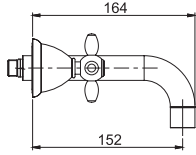

SPOUT 200MM - ИЗЛИВ 200 MM