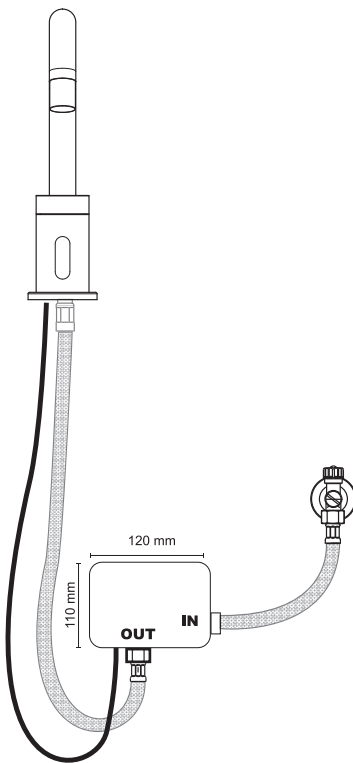

€

F4931 CR	CR	323,60
----------	-----------	--------

5

1,9 kg

26 x 38 x 9 cm

WATER
ВОДА

ELECTRICAL CONNECTOR
ЭЛЕКТРИЧЕСКИЕ ПОДКЛЮЧЕНИЯ

F5181XS