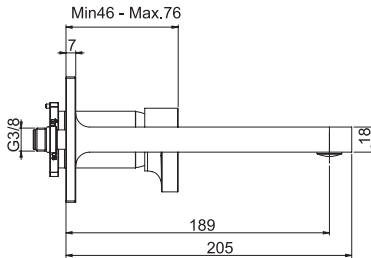

SPOUT 190 MM - ИЗЛИВ 190 MM

spout 140 mm - излив 140 MM		
		€
F3951X5CR	CR	440,90
F3951X5SN	SN	726,10
F3951X5BS	BS	615,80
F3951X5NS	NS	615,80

spout 140 mm - излив 190 MM		
		€
F3951LX5CR	CR	499,40
F3951LX5SN	SN	822,40
F3951LX5BS	BS	701,00
F3951LX5NS	NS	701,00

6

1,75 kg

19 x 38 x 9 cm

SPARE PARTS - Запасные детали

F2036
€ 59,20

F2693
€ 12,20

Required item to be ordered separately

Данная позиция обязательно заказывается отдельно

Built-in part

внутренняя часть

F3600	238,30