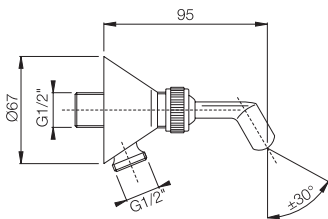

F2048

Brass holder with water connection 1/2"

Держатель из латуни с подводом воды 1/2"

€

F2048CR	CR	50,60
F2048SN	SN	83,70
F2048OR	OR	100,60
F2048OS	OS	109,30
F2048BR	BR	83,70
F2048RA	RA	83,70