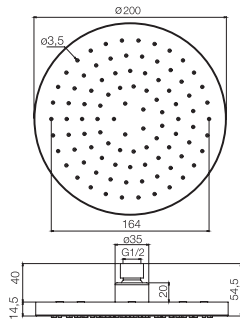

F2267/2

ABS chromed showerhead

• Ø 200 mm