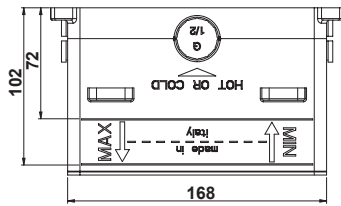

CENTRO RICERCA FIMA design

2 OUTLETS
ВЫХОДА

BUILT IN BODY 2 OUTLETS | ВНУТРЕННЯЯ ЧАСТЬ 2 ВЫХОДА

CODE | КОД €
F3100 249,90

3 OUTLETS
ВЫХОДА

BUILT IN BODY 3 OUTLETS | ВНУТРЕННЯЯ ЧАСТЬ 3 ВЫХОДА

CODE | КОД €
F3150 297,00