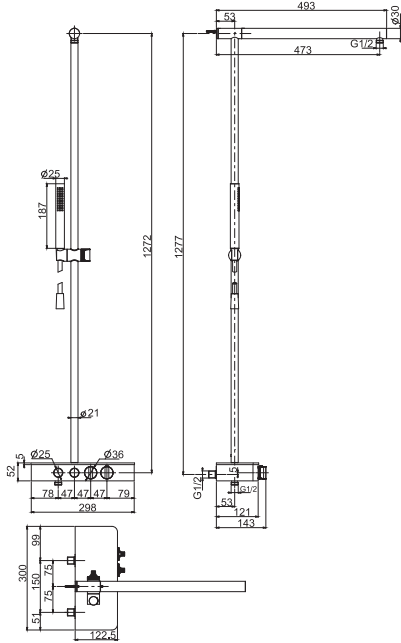

F5931

Exposed thermostatic shower Switch with shower column and handshower

- **cuttable height column**
- base in satin glass
- n. 2 eccentric couplings 1/2"
- shelf base in white satin glass except for black version only which comes in black satin glass
- thermostatic knob
- flow regulating knob
- 2 on/off water flow push buttons
- ABS handshower
- **showerhead to be ordered separately**
- **Chromalux flexible hose 1500 mm**

Внешний термостат Switch с душевой стойкой и ручной лейкой

- **Обрезная колонна**
- Основа из сатинированного стекла
- 2 подвода воды 1/2 с эксцентриком
- Для версии в чёрном -стекло чёрное, для остальных версий стекло белое
- Ручка смешивания воды термостата
- Ручка регулировки напора
- 2 Открытия/Закрытия напора под давлением
- Ручной душ ABS
- **Верхний часть заказывается отдельно**
- Гибкий шланг хромалюкс 1500 мм

€

F5931CR	CR	2.225,80
F5931SN	SN	3.672,70
F5931BS	BS	3.116,20
F5931NS	NS	3.116,20