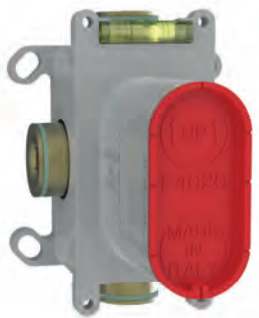

CODE | КОД €
F4020 264,80