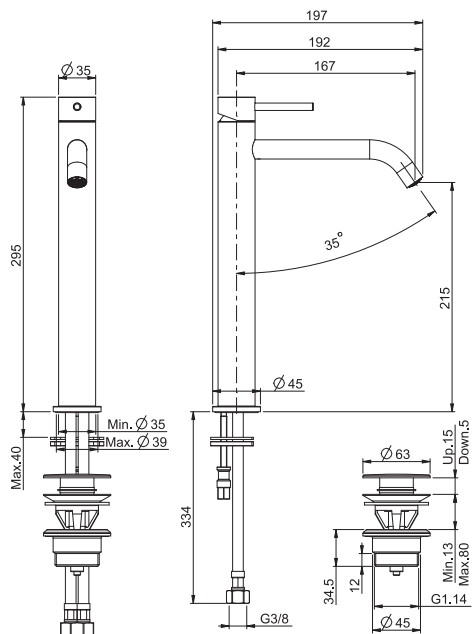

F3031/HXS

Sleeve basin mixer XS

- n. 2 flexible hoses 560 mm
- 1"1/4 brass click clack pop-up waste
- **this product is available without waste (see page 9)**