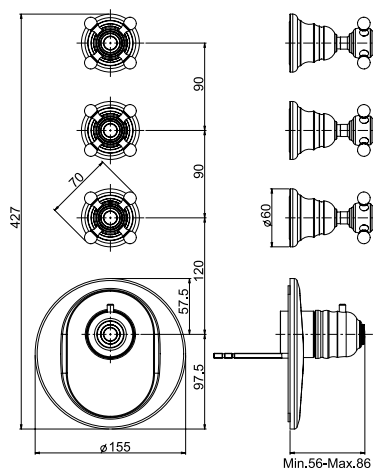

F5113X3

Thermostatic built-in shower mixer

- horizontal or vertical installation
- exposed part only
- 3 volume control valves
- safety stop handle 38°
- **built-in part to be ordered separately**