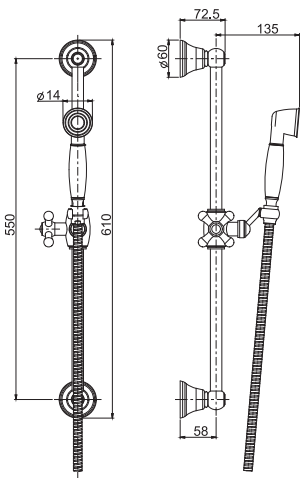

F2044

Brass sliding rail

- brass handshower
- brass flex hose 1500 mm