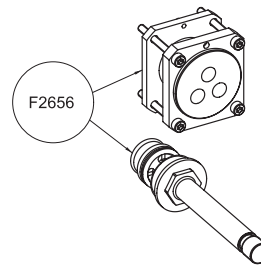

30 MM EXTENSIONS | КОМПЛЕКТЫ УДЛИНИТЕЛЕЙ 30 MM