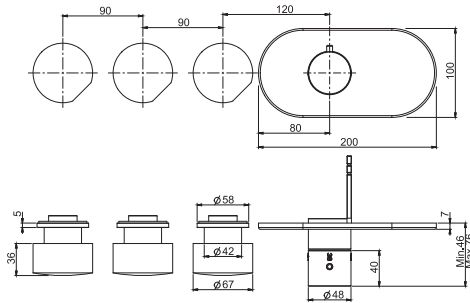

F3183X3

Thermostatic built-in shower mixer

- **HANDLES SOLD SEPARATELY**
- safety stop handle 38°
- exposed part only
- 3 volume control valves
- horizontal or vertical installation

TO COMPLETE THIS PRODUCT PLEASE ORDER NR. 3 HANDLES S2

- **built-in part to be ordered separately**

Встроенный термостатический смеситель

- **РУЧКИ ПРОДАЮТСЯ ОТДЕЛЬНО**
- ручки с защитой от обжигания
- только внешняя часть
- 3 клапана контроля
- установка вертикально и горизонтально

ЧТОБЫ УКОМПЛЕКТОВАТЬ ЭТО ИЗДЕЛИЕ ЗАКАЖИТЕ 3 РУЧКИ S2

- **внутренняя часть заказывается отдельно**

€

F3183X3CR	CR	609,60
F3183X3SN	SN	1.006,00
F3183X3CN	CN	854,10
F3183X3CS	CS	1.006,00
F3183X3BS	BS	854,10
F3183X3NS	NS	854,10
F3183X3OR	OR	1.207,40
F3183X3OS	OS	1.310,80

SPARE PARTS - Запасные детали

F2042AF
€ 27,40

F2471
€ 241,10

Required item to be ordered separately

Данная позиция обязательно заказывается отдельно

Handle S2 for single lever shower mixer

ручка S2 для встроенного смесителя для душа

€

S2CR	CR	106,40
S2SN	SN	175,60
S2CN	CN	149,00
S2CS	CS	175,60
S2BS	BS	149,00
S2NS	NS	149,00
S2OR	OR	210,70
S2OS	OS	228,80
S2CE	CE	175,60
S2LS	LS	227,80
S2LC	LC	227,80

Required item to be ordered separately

Данная позиция обязательно заказывается отдельно

Built-in part

внутренняя часть

€

F2463		1.018,80
F2463M		1.018,80