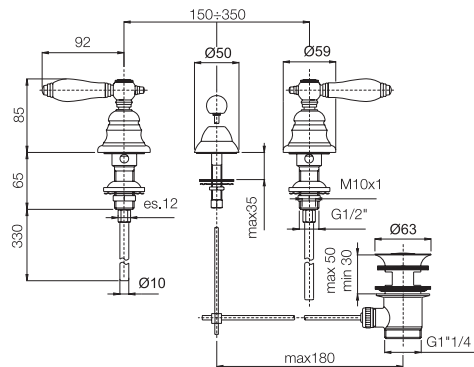

F2016
€ 13,70

F2042AC
€ 27,40

F2042AF
€ 27,40

F5422

Three-holes bidet tap

- n. 2 flexible hoses 370 mm
- pop-up waste 1"1/4

Смеситель для биде на 3 отверстия

- с двумя гибкими шлангами 370 мм
- Донный клапан 1"1/4