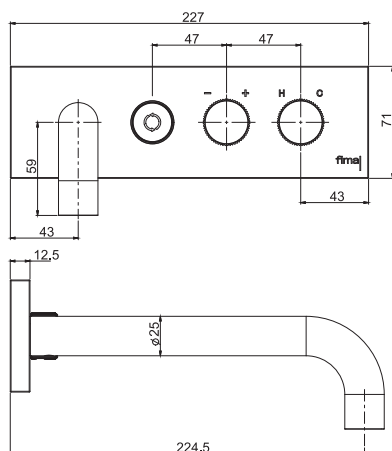

F5969X2/1

bath and shower mixer for concealed installation with 2 outlets diverter and bath spout

- exposed part only
- handle for opening and adjusting the flow
- push-button diverter
- mechanical mixing handle
- **built-in part to be ordered separately**