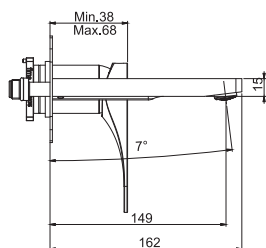

SPOUT 200 MM - ИЗЛИВ 200 MM