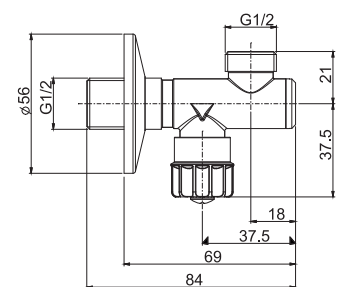

F192CR	CR	16,40