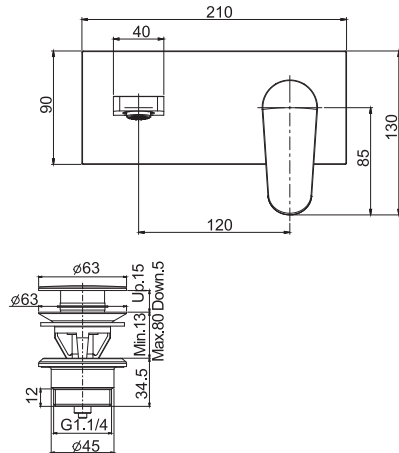

F3021X5 - F3021LX5

Wall mounted wash basin mixer

- ABS plate
- exposed part only
- 1"1/4 brass click clack pop-up waste
- **built-in part to be ordered separately**

SPOUT 150 MM - ИЗЛИВ 150 MM