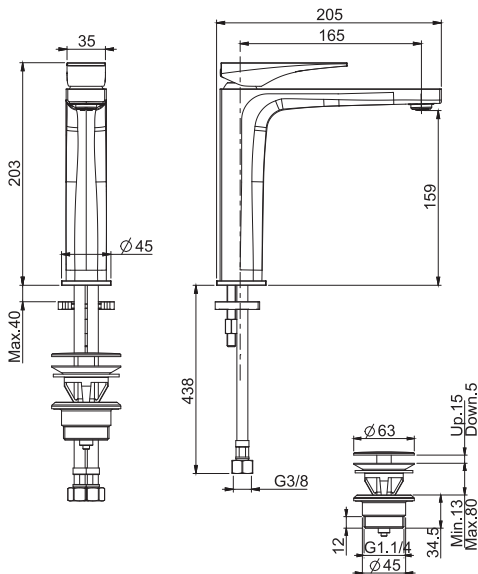

- излив 165 мм
- с двумя гибкими шлангами 370 мм
- донный клапан click-clack 1"1/4 с переливом
- **Этот продукт доступен без донного клапана (См. страницу 9)**

		€
F3961LNCR	CR	539,20
F3961LNNSN	SN	889,60
F3961LNCN	CN	755,50
F3961LNCNCS	CS	889,60
F3961LNBS	BS	755,50
F3961LNNS	NS	755,50
F3961LNOR	OR	1.067,50
F3961LNOS	OS	1.159,20
F3961LNBR	BR	889,60
F3961LNRA	RA	889,60