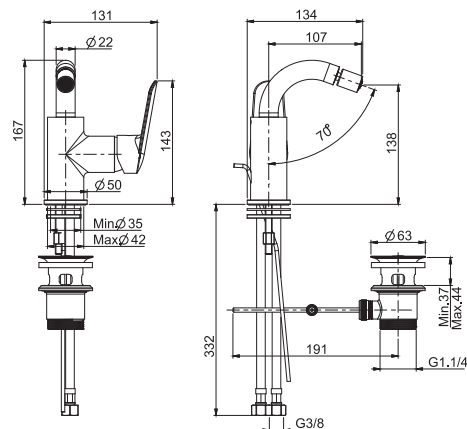

Смеситель для биде

- вращающийся излив
- с двумя гибкими шлангами 370 мм
- Донный клапан 1"1/4
- Для изделий в белом и чёрном цвете донный клапан click-clack
- **Этот продукт доступен без донного клапана (См. страницу 9)**
- **Этот продукт доступен с донным клапаном click-clack (См. Страницу9)**