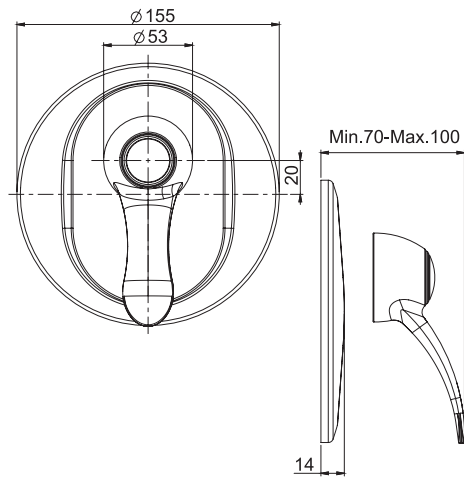

F3309/1 - F3369/1

Single lever bath and shower mixer for concealed installation

- exposed part only
- metal plate
- **built-in part to be ordered separately**

Встроенный смеситель для душа

- только внешняя часть
- Пластина из Металлические
- **внутренняя часть заказывается отдельно**

		€
F3309/1CR	CR	154,90
F3309/1SN	SN	256,00
F3309/1OR	OR	307,00
F3309/1OS	OS	333,10
F3309/1BR	BR	256,00
F3309/1RA	RA	256,00

		€
F3369/1CR	CR	182,50
F3369/1SN	SN	301,30
F3369/1OR	OR	361,40
F3369/1OS	OS	392,60
F3369/1BR	BR	301,30
F3369/1RA	RA	301,30

SPARE PARTS - Запасные детали

F2001
€ 60,80

Required item to be ordered separately

Данная позиция обязательно заказывается отдельно

Built-in part

внутренняя часть

		€
F2542CR	CR	66,70
F2542SN	SN	116,80
F2542OR	OR	141,90
F2542OS	OS	143,30
F2542BR	BR	116,80
F2542RA	RA	116,80