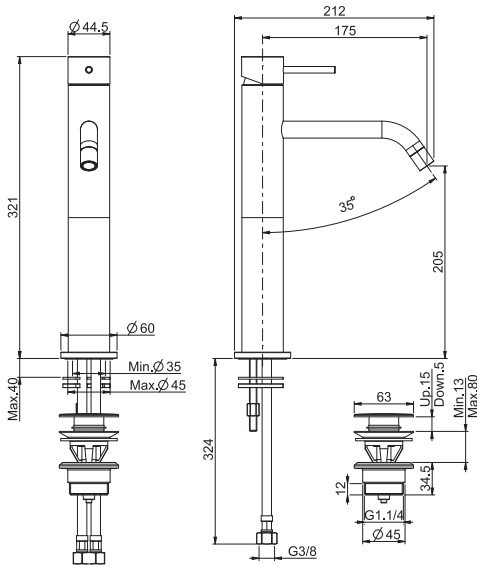

F3031/H

Sleeve wash basin mixer

- n. 2 flexible hoses 560 mm
- 1"1/4 brass click clack pop-up waste
- **this product is available without waste (see page 9)**

Высокий смеситель для раковины

- с двумя гибкими шлангами 560 мм
- донный клапан click-clack 1"1/4 с переливом
- **Этот продукт доступен без донного клапана (См. страницу 9)**