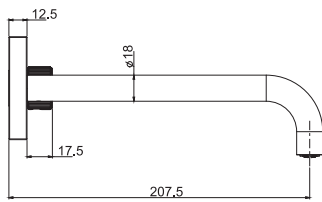

BOCCA 210MM - CAÑO 210MM

Required item to be ordered separately

Данная позиция обязательно заказывается отдельно

Built-in part

внутренняя часть

€

F4090	476,50