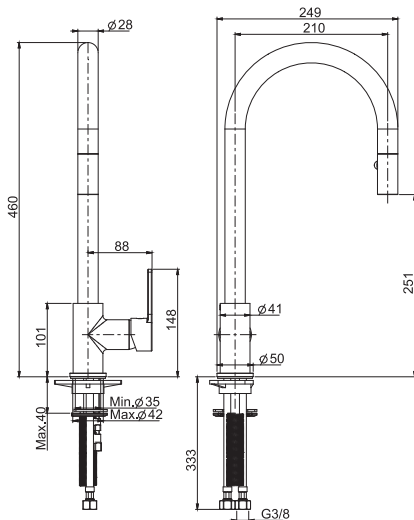

Смеситель для кухни с выдвигной лейкой Mast

- с двумя гибкими шлангами 370 мм
- Гибкая подводка нейлоновая 1500 мм
- ручной душ 2 режима из латуни
- вращающийся излив