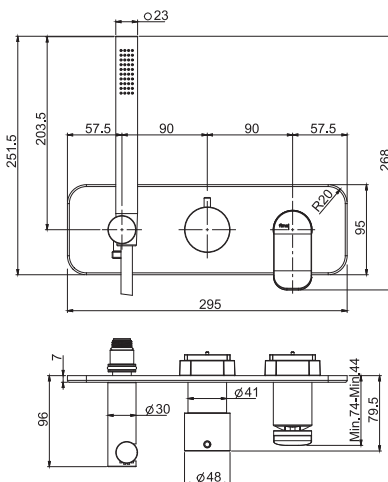

F3819X2

Single lever bath and shower mixer for concealed installation 2 outlet with shower set

- exposed part only
- wall shower holder with water connection
- ABS handshower with antilimestone nozzles
- diverter
- Chromalux flexible hose 1500 mm
- **built-in part to be ordered separately**