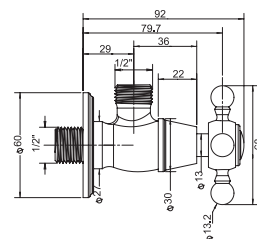

F196

Tap, outlet 1/2" x 1/2"

Вентиль, слив 1/2" x 1/2"

€