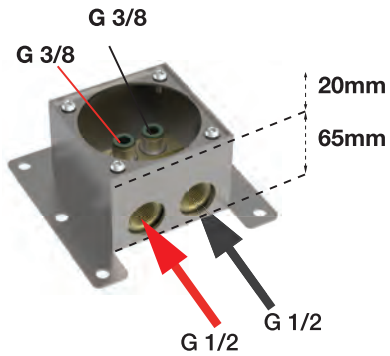

- horizontal and parallel inlets G 1/2"
- built-in depth 65 mm / built-in tolerance 20 mm

БЛОК ИЗ НЕРЖАВЕЮЩЕЙ СТАЛИ

- Входы G 1/2" горизонтально и параллельно
- Глубина встраивания 65 мм / Регулировка встраивания 20 мм