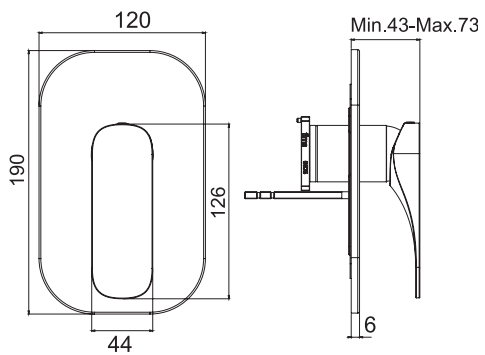

F3729X1

Single lever bath and shower mixer for concealed installation

- exposed part only
- metal plate
- **built-in part to be ordered separately**

Встроенный смеситель для душа

- только внешняя часть
- Пластина из Металлические
- **внутренняя часть заказывается отдельно**

		€
F3729X1CR	CR	291,00
F3729X1BS	BS	407,80
F3729X1NS	NS	407,80

SPARE PARTS - Запасные детали

Required item to be ordered separately

Данная позиция обязательно заказывается отдельно

Built-in part

внутренняя часть

		€
F3000		168,20