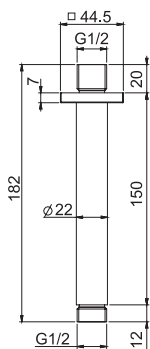

F2585

Ceiling mounted bracket 150 mm - 1/2"

Держатель для потолочного монтажа 150
мм- 1/2"

€

F2585CR	CR	115,80
F2585SN	SN	190,90
F2585CN	CN	162,10
F2585CS	CS	190,90
F2585BS	BS	162,10
F2585NS	NS	162,10
F2585OR	OR	229,20
F2585OS	OS	249,00
F2585BR	BR	190,90
F2585RA	RA	190,90