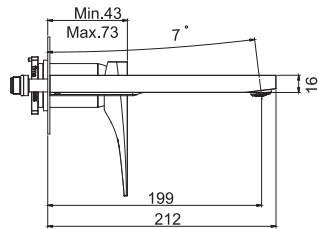

Смеситель для раковины для настенного монтажа

- только внешняя часть
- донный клапан click-clack 1"1/4 с переливом
- Пластина из Металлические
- **внутренняя часть заказывается отдельно**

SPOUT 150 MM - ИЗЛИВ 150 MM