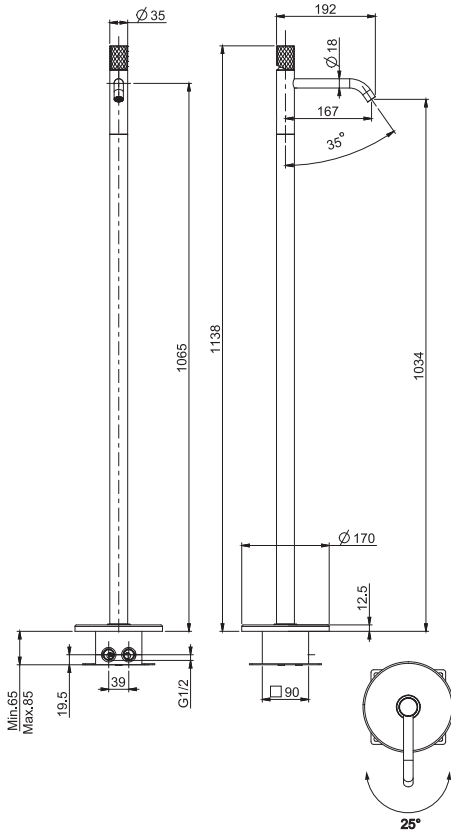

F3031/P

Floor mounted basin mixer

- spout 167 mm
- height floor/aerator 1034 mm
- rotation tolerance up to 25°
- **built-in part to be ordered separately**

Смеситель для раковины напольного монтажа

- Излив 167 мм
- Высота от пола до аэратора 1034 мм
- Регулировка поворота до 25°
- **внутренняя часть заказывается отдельно**

G COLLECTION

€

F3031/PGCR	CR	1.693,90
F3031/PGSN	SN	2.794,90
F3031/PGCN	CN	2.373,10
F3031/PGCS	CS	2.794,90
F3031/PGBS	BS	2.373,10
F3031/PGNS	NS	2.373,10
F3031/PGOR	OR	3.354,00
F3031/PGOS	OS	3.642,10

V COLLECTION

€

F3031/PVCR	CR	1.741,20
F3031/PVSN	SN	2.873,00
F3031/PVCN	CN	2.439,40
F3031/PVCS	CS	2.873,00
F3031/PVBS	BS	2.439,40
F3031/PVNS	NS	2.439,40
F3031/PVOR	OR	3.447,50
F3031/PVOS	OS	3.743,70

X COLLECTION

€

F3031/PXCR	CR	1.838,50
F3031/PXSN	SN	3.033,50
F3031/PXCN	CN	2.575,80
F3031/PXCS	CS	3.033,50
F3031/PXBS	BS	2.575,80
F3031/PXNS	NS	2.575,80
F3031/PXOR	OR	3.640,20
F3031/PXOS	OS	3.952,80

6,1 kg

39 x 140 x 20 cm

SPARE PARTS - Запасные детали

F2492
€ 43,90

F2792
€ 77,80

Required item to be ordered separately

Данная позиция обязательно заказывается отдельно

Built-in part

внутренняя часть

€

F2301

288,40