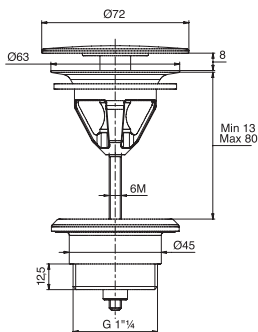

F2678

Brass pop-up waste 1 1/4 - always open

Донный клапан 1 1/4 - всегда открытый

€

F2678CR	CR	92,70
F2678SN	SN	153,10
F2678CS	CS	153,10
F2678BS	BS	118,90
F2678NS	NS	118,90
F2678OR	OR	183,70
F2678OS	OS	198,10
F2678BR	BR	153,10
F2678RA	RA	153,10