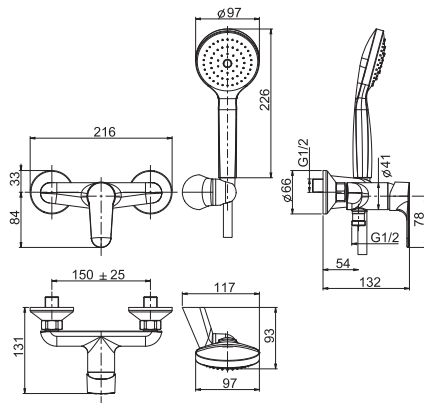

F3835

Exposed shower mixer with shower set

- n. 2 eccentric couplings 1/2"
- ABS handshower with antilimestone nozzles
- Chromalux flexible hose 1500 mm
- shower holder