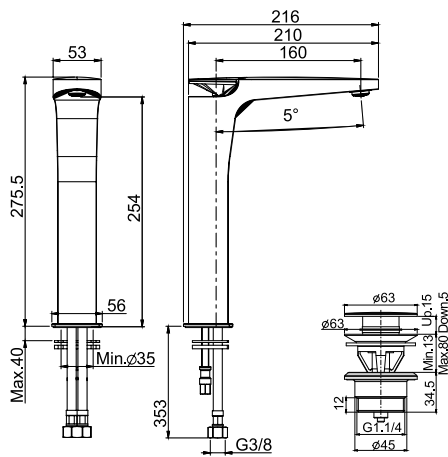

Высокий смеситель на раковину

- с двумя гибкими шлангами 560 мм
- донный клапан click-clack 1"1/4 с переливом
- **Этот продукт доступен без донного клапана (См. страницу 9)**

F3911CR	CR	563,10

5	2,6 kg	26 x 38 x 9 cm

SPARE PARTS - Запасные детали

F2693 € 12,20	F2792 € 77,80

F3921

Floor mounted basin mixer

- height floor/aerator 1000 mm
- spout 160 mm
- rotation tolerance up to 25°
- **built-in part to be ordered separately**

Смеситель для раковины напольного монтажа

- Высота от пола до аэратора 1000 мм
- Излив 160 мм
- Регулировка поворота до 25°
- **внутренняя часть заказывается отдельно**