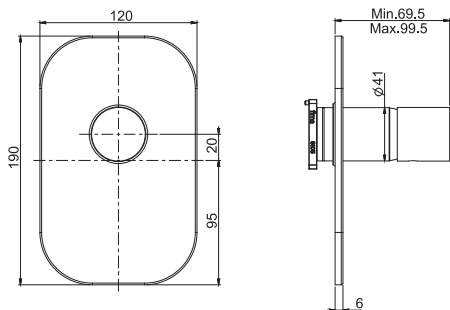

F4169X1

Single lever bath and shower mixer for concealed installation

- exposed part only
- built-in part to be ordered separately