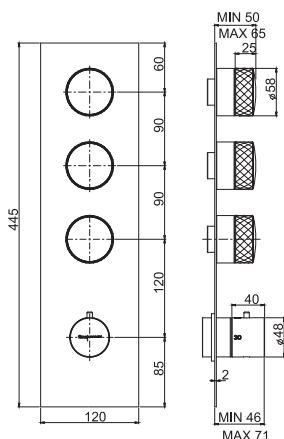

F5603X3

Thermostatic built-in shower mixer Texture Collection - Spillo Tech

- 3 volume control valves
- exposed part only
- safety stop handle 38°
- horizontal or vertical installation
- **COVER TO BE ORDERED SEPARATELY**
- **built-in part to be ordered separately**

Встроенный термостатический смеситель Texture Collection - Spillo Tech

- 3 клапана контроля
- только внешняя часть
- ручки с защитой от обжигания
- установка вертикально и горизонтально
- **НАКЛАДКА ЗАКАЗЫВАЕТСЯ ОТДЕЛЬНО**
- **внутренняя часть заказывается отдельно**

	G COLLECTION	€
F5603X3GCR	CR	853,70
F5603X3GSN	SN	1.408,60
F5603X3GCN	CN	1.192,90
F5603X3GCS	CS	1.408,60
F5603X3GBS	BS	1.192,90
F5603X3GNS	NS	1.192,90
F5603X3GOR	OR	1.690,40
F5603X3GOS	OS	1.835,30
	H COLLECTION	€
F5603X3HCR	CR	875,20
F5603X3HSN	SN	1.446,60
F5603X3HCN	CN	1.224,30
F5603X3HCS	CS	1.446,60
F5603X3HBS	BS	1.224,30
F5603X3HNS	NS	1.224,30
F5603X3HOR	OR	1.732,80
F5603X3HOS	OS	1.878,50
	V COLLECTION	€
F5603X3VCR	CR	922,20
F5603X3VSN	SN	1.524,00
F5603X3VCN	CN	1.289,60
F5603X3VCS	CS	1.524,00
F5603X3VBS	BS	1.289,60
F5603X3VNS	NS	1.289,60
F5603X3VOR	OR	1.825,40
F5603X3VOS	OS	1.979,20
	X COLLECTION	€
F5603X3XCR	CR	974,20
F5603X3XSN	SN	1.610,70
F5603X3XCN	CN	1.363,10
F5603X3XCS	CS	1.610,70
F5603X3XBS	BS	1.363,10
F5603X3XNS	NS	1.363,10
F5603X3XOR	OR	1.929,30
F5603X3XOS	OS	2.091,70

Required item to be ordered separately

Данная позиция обязательно заказывается отдельно

	CHROM ХРОМ		WHITE MATT БЕЛЫЙ МАТОВЫЙ		BLACK MATT ЧЕРНЫЙ МАТОВЫЙ		WHITE MARBLE БЕЛЫЙ МРАМОР		BLACK MARBLE ЧЕРНЫЙ МРАМОР
C31N	83,30	C32N	91,50	C33N	85,60	C34N	341,40	C35N	341,40
	GOLD ЗОЛОТО		BRUSHED GOLD БРАШИРОВАННОЕ ЗОЛОТО		BRUSHED NICKEL БРАШИРОВАННОЕ НИКЕЛЬ		BLACK CHROME ХРОМ ЧЕРНЫЙ		BRUSHED BLACK CHROME БРАШИРОВАННОЕ ЧЕРНЫЙ
C36N	166,40	C38N	166,40	C39N	166,40	C310N	178,10	C311N	166,40

Required item to be ordered separately

Данная позиция обязательно заказывается отдельно

Built-in part	внутренняя часть	€
	F2463	1.018,80
	F2463M	1.018,80