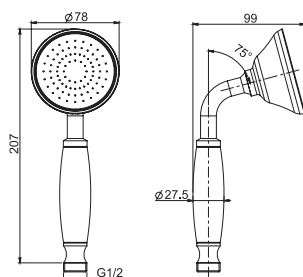

F2104

Brass handshower

ручной душ из латуни

€

F2104CR	CR	79,20
F2104SN	SN	130,70
F2104OR	OR	156,90
F2104OS	OS	170,40
F2104BR	BR	130,70
F2104RA	RA	130,70