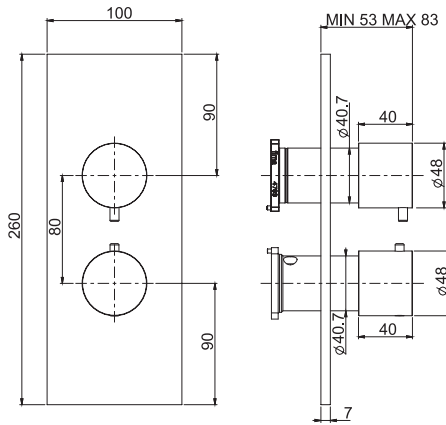

F3079X7

Thermostatic mixer for concealed installation with 2/3 outlets diverter

- exposed part only
- 2/3 outlets diverter
- **built-in part to be ordered separately**