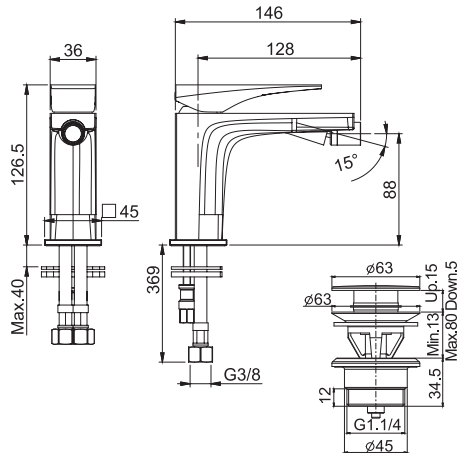

внутренняя часть

€

F3600 238,30

F3962N

Bidet mixer

- n. 2 flexible hoses 370 mm
- 1"1/4 brass click clack pop-up waste
- **this product is available without waste (see page 9)**

Смеситель для биде

- с двумя гибкими шлангами 370 мм
- донный клапан click-clack 1"1/4 с переливом
- **Этот продукт доступен без донного клапана (См. страницу 9)**