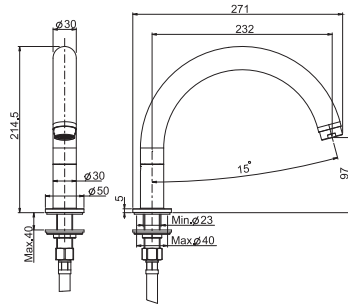

F2158

Deck mounted bath spout

- spout 230 mm