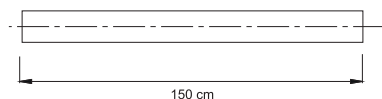

подводящая труба хромалюкс, отрезная

- длина 1500 мм
- подходит для всех душей серий Moove и Nu
- ОПЦИОНАЛЬНЫЙ АРТИКУЛ, ЗАКАЗЫВАЕТСЯ ОТДЕЛЬНО (приобретается на замену силиконовой трубке в комплекте поставки)