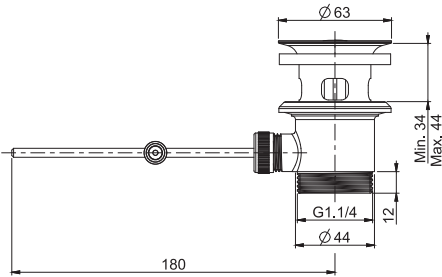

F2000

Pop-up waste 1 1/4 NF with brass plug

Донный клапан 1 1/4 NF с пробкой из латуни

€

F2000CR	CR	40,50
F2000SN	SN	77,90
F2000CN	CN	71,80
F2000CS	CS	77,90
F2000BS	BS	71,80
F2000NS	NS	71,80
F2000OR	OR	95,60
F2000OS	OS	116,30
F2000BR	BR	77,90
F2000RA	RA	77,90

F2677

Brass click clack pop-up waste 1 1/4 universal model with fixing screw

Донный клапан click-clack из латуни 1 1/4
Универсальная модель с крепежным винтом

€