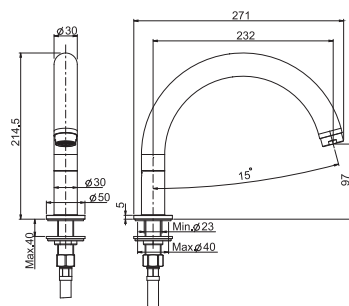

F2158

Deck mounted bath spout

- spout 232 mm