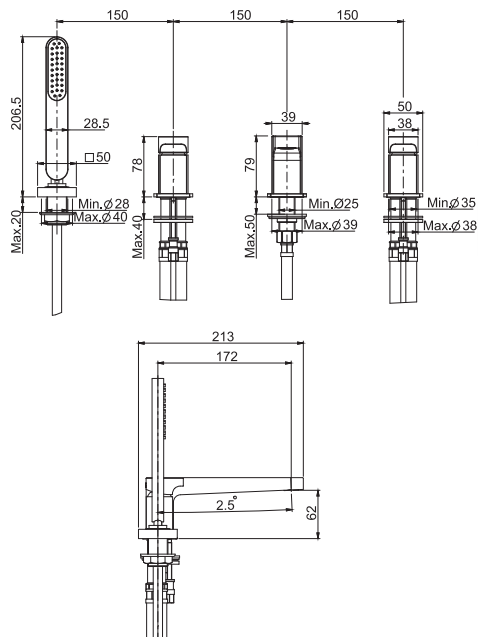

Смеситель к борту ванны

- двойной смеситель
- излив 172 мм
- Гибкая подводка нейлоновая 1500 мм
- держатель для душа
- Ручной душ ABS с защитой от извести анти-кальк
- покрытия белый и чёрный с ручным душем F2067