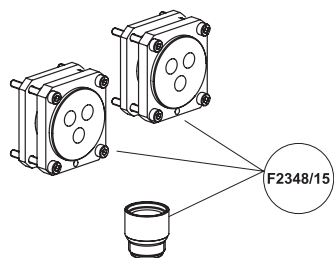

EXTENSIONS | КОМПЛЕКТЫ УДЛИНИТЕЛЕЙ

15 MM EXTENSIONS | КОМПЛЕКТЫ УДЛИНИТЕЛЕЙ 15 MM