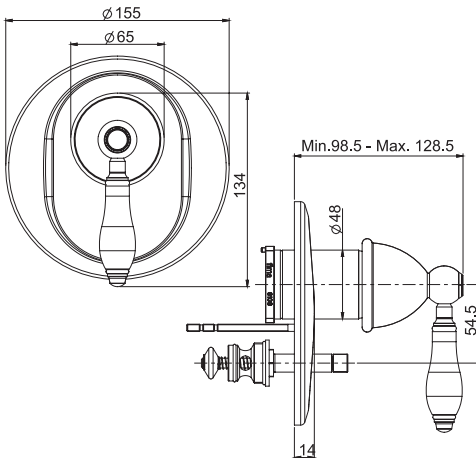

F5409X2

Single lever bath and shower mixer for concealed installation with 2 outlets diverter

- exposed part only
- metal plate
- diverter
- **built-in part to be ordered separately**

Встроенный смеситель с переключателем на 2 источника

- только внешняя часть
- Пластина из Металлические
- переключатель
- **внутренняя часть заказывается отдельно**