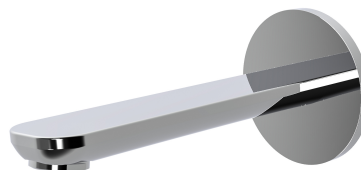

Излив для настенного монтажа к борту ванны

- Излив 201 мм
- резьба 1/2

€

F2222CR	CR	279,50
F2222SN	SN	461,20
F2222CN	CN	391,30
F2222CS	CS	461,20
F2222BS	BS	391,30
F2222NS	NS	391,30
F2222OR	OR	553,40
F2222OS	OS	600,90
F2222BR	BR	461,20
F2222RA	RA	461,20