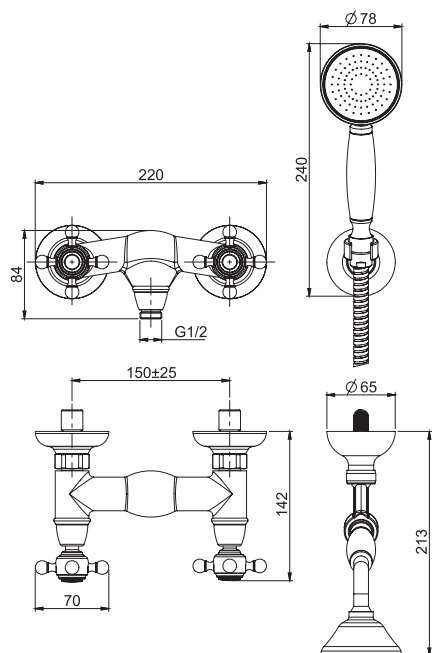

€

F2302

237,00

F5085 - F5055

Exposed shower tap with shower set

- n. 2 eccentric couplings 1/2"
- brass flex hose 1500 mm
- brass handshower
- shower holder

Смеситель для душа внешнего монтажа с душевым комплектом