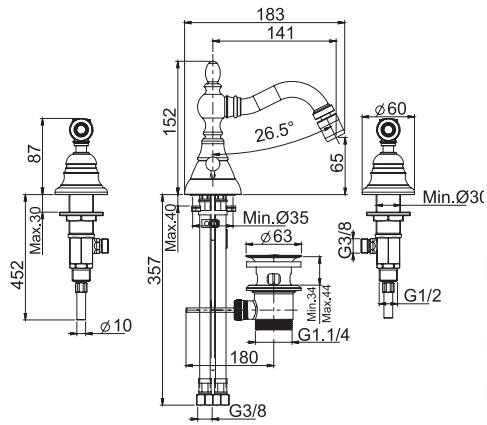

- от центра до центра 228 мм

F2240	181,10
-------	--------

F5402

Three-holes bidet mixer with swivel spout

- n. 2 flexible hoses 370 mm
- swivel spout
- pop-up waste 1"1/4

Смеситель для биде на 3 отверстия с вращающимся изливом