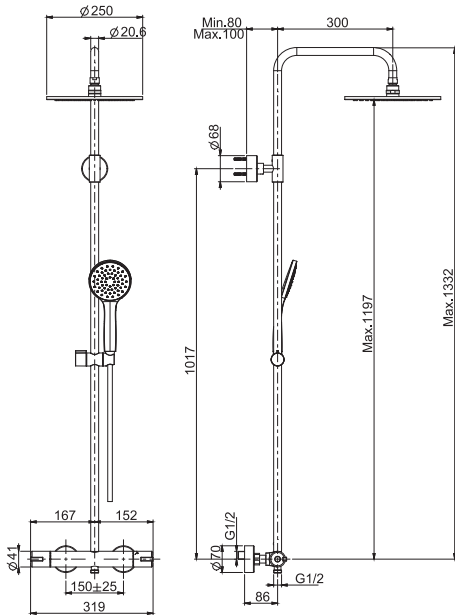

		€
F3165/RP251CR	CR	730,60

5,6 kg

31 x 108 x 10 cm

SPARE PARTS - Запасные детали

F2290
€ 57,40

F2989
€ 61,70

F2899

Shower column shelf