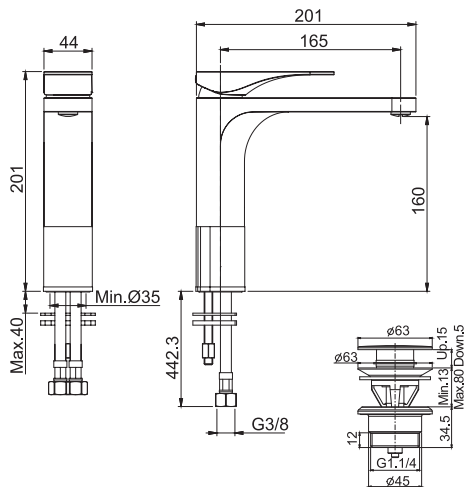

F3721L

Sleeve wash basin mixer

- spout 165 mm
- n. 2 anti twist flexible hoses 440 mm
- 1"1/4 brass click clack pop-up waste
- water saving cartridge
- **this product is available without waste (see page 9)**