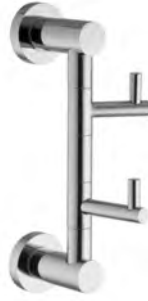

F6004/3

Double hook

Крючок двойной

€

F6004/3CR	CR	142,50
F6004/3SN	SN	235,30
F6004/3CN	CN	200,00
F6004/3CS	CS	235,30
F6004/3BS	BS	200,00
F6004/3NS	NS	200,00
F6004/3OR	OR	282,10
F6004/3OS	OS	306,70
F6004/3BR	BR	235,30
F6004/3RA	RA	235,30