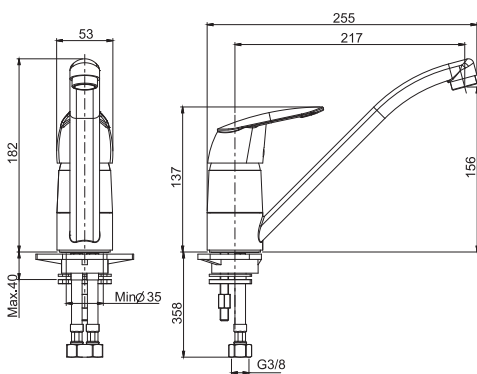

F3207N

Kitchen mixer

- n. 2 flexible hoses 370 mm
- swivel spout

Смеситель для кухни

- с двумя гибкими шлангами 370 мм
- вращающийся излив