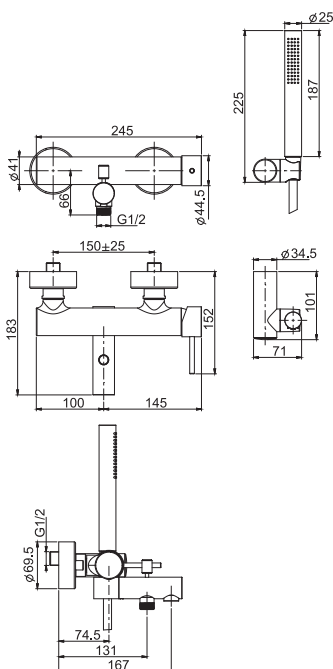

F3034

Exposed bath mixer with shower set

- n. 2 eccentric couplings 1/2"
- shower holder
- ABS handshower with antilimestone nozzles
- diverter
- Chromalux flexible hose 1500 mm