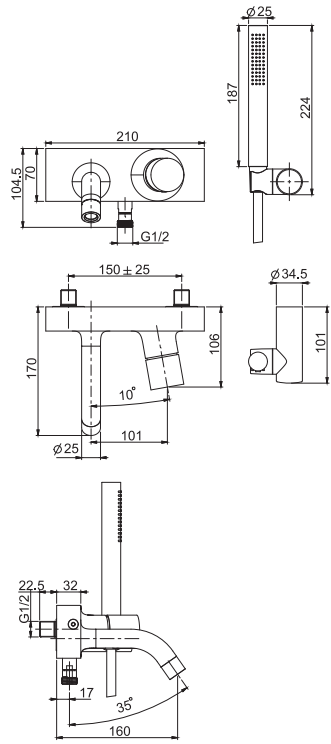

F3854

Exposed bath mixer with shower set

- n. 2 eccentric couplings 1/2"
- shower holder
- ABS handshower with antilimestone nozzles
- diverter
- Chromalux flexible hose 1500 mm

Смеситель внешнего монтажа на ванну с душевым комплектом

- 2 подвода воды 1/2 с эксцентриком
- держатель для душа
- Ручной душ ABS с защитой от известки анти-кальк
- переключатель
- Гибкий шланг хромалюкс 1500 мм

		€
F3854CR	CR	1.264,00
F3854BS	BS	2.028,70
F3854NS	NS	2.028,70

SPARE PARTS - Запасные детали

F3855/1

Exposed shower mixer without shower set

- n. 2 eccentric couplings 1/2"