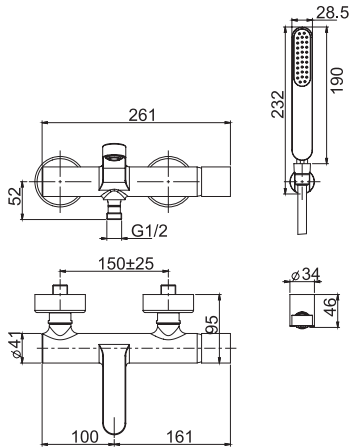

F4164

Exposed bath mixer with shower set

- n. 2 eccentric couplings 1/2"
- shower holder
- ABS handshower with antilimestone nozzles
- CN, CS and SN finishes use handshower F2067
- diverter
- Chromalux flexible hose 1500 mm

Смеситель внешнего монтажа на ванну с душевым комплектом

- 2 подвода воды 1/2 с эксцентриком
- держатель для душа
- Ручной душ ABS с защитой от известки анти-кальк
- покрытия CN, CS и SN с ручным душем F2067
- переключатель
- Гибкий шланг хромолюкс 1500 мм

€

F4164CR	CR	653,60
F4164SN	SN	1.078,60
F4164CN	CN	915,10
F4164CS	CS	1.078,60

SPARE PARTS - Запасные детали

F4164/1

Exposed bath mixer without shower set

- n. 2 eccentric couplings 1/2"
- diverter

Смеситель внешнего монтажа на ванну без душевого комплекта

- 2 подвода воды 1/2 с эксцентриком
- переключатель

€

F4164/1CR	CR	590,30
F4164/1SN	SN	974,00
F4164/1CN	CN	826,40
F4164/1CS	CS	974,00