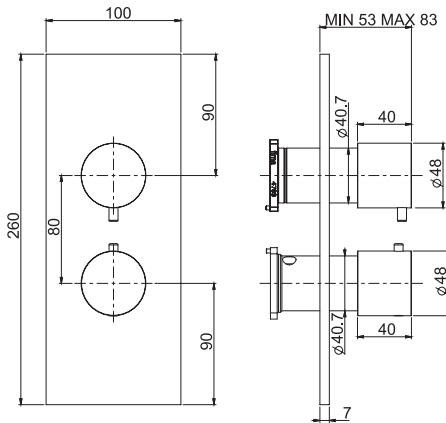

F3939X7

Thermostatic mixer for concealed installation with 2/3 outlets diverter

- exposed part only
- 2/3 outlets diverter
- **built-in part to be ordered separately**