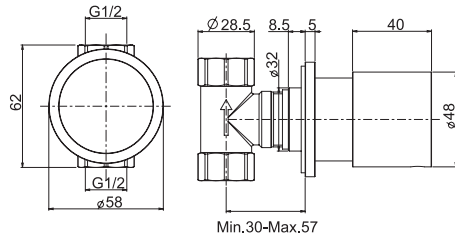

F3243/1

Volume control valve 1/2"

- exposed part only
- built-in part to be ordered separately

Клапан контроля 1/2

- только внешняя часть
- внутренняя часть заказывается отдельно

€

F3243/1CR **CR** 180,10

SPARE PARTS - Запасные детали

F2042AF
€ 27,40

Required item to be ordered separately

Данная позиция обязательно заказывается отдельно

Built-in part

внутренняя часть

€

F2220 81,10