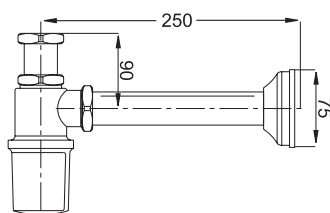

F400CR	CR	37,80