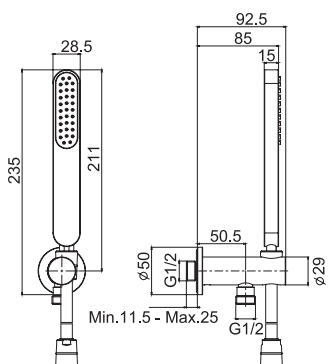

F2287/2

Exposed shower set

- ABS handshower with antilimestone nozzles
- wall shower holder with water connection
- Chromalux flexible hose 1500 mm