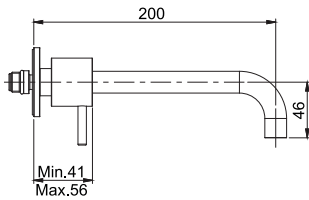

SPOUT 200MM - ИЗЛИВ 200 MM