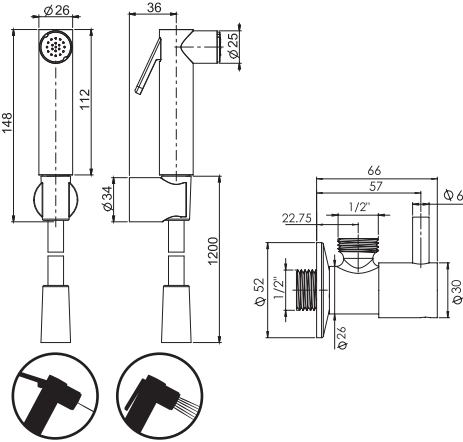

F2454/7OT

Kit shut-off

- angle valve
- flexible stainless steel 1200 mm
- shower holder
- hydrobrush and shut-off