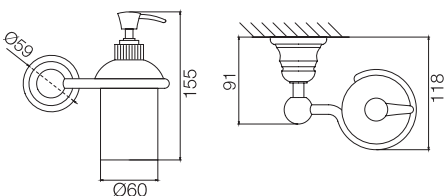

F6063/3

Wall mounted liquid soap dispenser

Настенный диспенсер для жидкого мыла

€

F6063/3CR	CR	158,50
F6063/3SN	SN	261,50
F6063/3OR	OR	313,90
F6063/3OS	OS	340,70
F6063/3BR	BR	261,50
F6063/3RA	RA	261,50