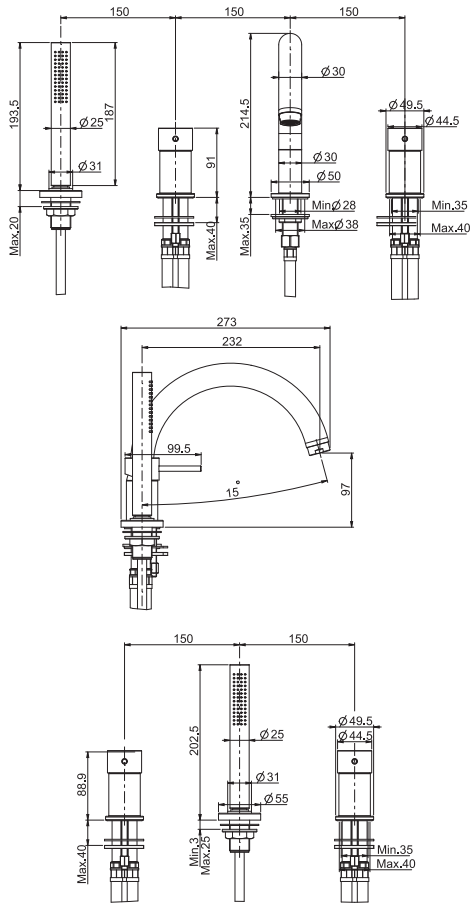

F3044 - F3044/1

Deck mounted bath mixer

- 1500 mm nylon flexible hose
- shower holder
- double mixer
- ABS handshower with antilimestone nozzles

Смеситель к борту ванны

- Гибкая подводка нейлоновая 1500 мм
- держатель для душа
- двойной смеситель
- Ручной душ ABS с защитой от известки анти-кальк

with spout - с изливом

		€
F3044CR	CR	1.206,60
F3044SN	SN	1.991,10
F3044CN	CN	1.689,30
F3044CS	CS	1.991,10
F3044BS	BS	1.689,30
F3044NS	NS	1.689,30
F3044OR	OR	2.389,20
F3044OS	OS	2.594,50
F3044BR	BR	1.991,10
F3044RA	RA	1.991,10

without spout - без излива

		€
F3044/1CR	CR	789,50
F3044/1SN	SN	1.302,80
F3044/1CN	CN	1.105,20
F3044/1CS	CS	1.302,80
F3044/1BS	BS	1.105,20
F3044/1NS	NS	1.105,20
F3044/1OR	OR	1.563,20
F3044/1OS	OS	1.697,70
F3044/1BR	BR	1.302,80
F3044/1RA	RA	1.302,80

SPARE PARTS - Запасные детали

Suggested item to be ordered separately

Данная позиция заказывается отдельно

Inox cover plate

Стальная пластина

		€
F2193		342,90