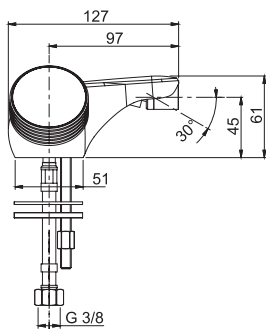

- COVER SOLD SEPARATELY
- n. 2 flexible hoses 370 mm
- 1"1/4 brass click clack pop-up waste

Смеситель для биде

- НАКЛАДКИ ЗАКАЗЫВАЮТСЯ ОТДЕЛЬНО
- с двумя гибкими шлангами 370 мм
- донный клапан click-clack 1"1/4 с переливом