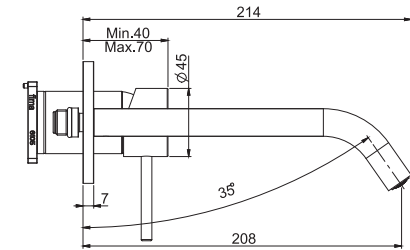

6
1,6 kg
19 x 38 x 9 cm

SPARE PARTS - Запасные детали

F2036 € 59,20	F2492 € 43,90

Required item to be ordered separately	Данная позиция обязательно заказывается отдельно	
Built-in part	внутренняя часть	€
	F3600	238,30