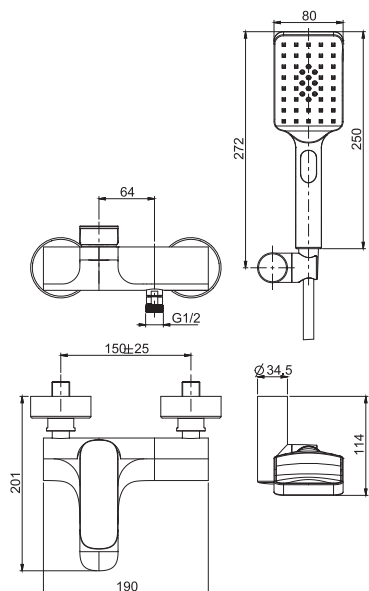

F3724

Exposed bath mixer with shower set

- n. 2 eccentric couplings 1/2"
- shower holder
- ABS handshower with antilimestone nozzles 2 jets
- handshower F2067 for white and black only
- diverter
- Chromalux flexible hose 1500 mm