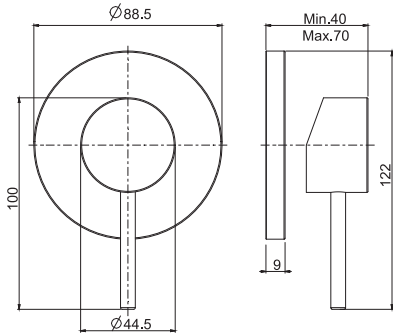

F3033/1

Single lever bath and shower mixer for concealed installation

- exposed part only
- **built-in part to be ordered separately**