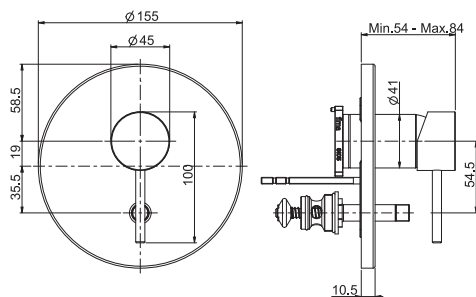

F3039X2

Single lever bath and shower mixer for concealed installation with 2 outlets diverter

- exposed part only
- metal plate
- diverter
- **built-in part to be ordered separately**