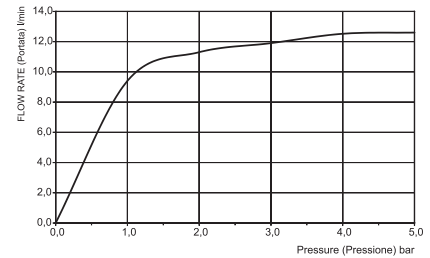

Потолочный душ из нержавеющей стали Modular

- 350мм x 200мм
- дождь

€

F2805CR	CR	944,80
F2805SN	SN	1.558,90
F2805CN	CN	1.322,70
F2805CS	CS	1.558,90
F2805BS	BS	1.322,70
F2805NS	NS	1.322,70
F2805OR	OR	1.870,70
F2805OS	OS	2.031,40