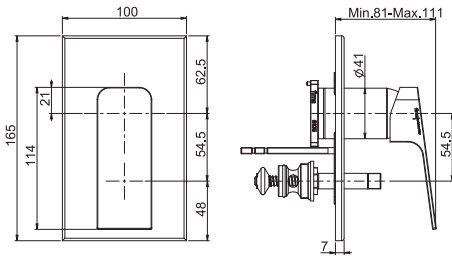

F3389X2

Single lever bath and shower mixer for concealed installation with 2 outlets diverter

- exposed part only
- metal plate
- diverter
- **built-in part to be ordered separately**