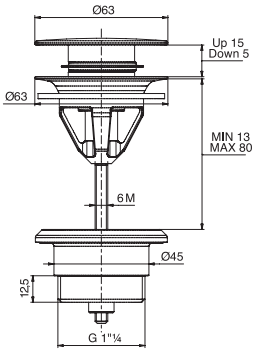

F2677CR	CR	96,30
F2677SN	SN	158,80
F2677CN	CN	134,80
F2677CS	CS	158,80
F2677BS	BS	134,80
F2677NS	NS	134,80
F2677OR	OR	190,60
F2677OS	OS	215,20
F2677BR	BR	158,80
F2677RA	RA	158,80