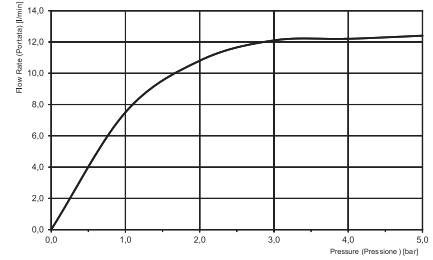

€

F2071/2CR	CR	318,80
F2071/2SN	SN	591,20
F2071/2OR	OR	720,80
F2071/2OS	OS	733,60
F2071/2BR	BR	591,20
F2071/2RA	RA	591,20