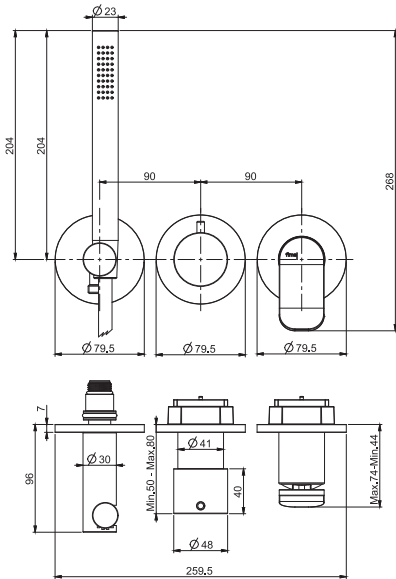

F3819X8

Single lever bath and shower mixer for concealed installation 2 outlet with shower set

- exposed part only
- wall shower holder with water connection
- ABS handshower with antilimestone nozzles
- diverter
- Chromalux flexible hose 1500 mm
- **built-in part to be ordered separately**