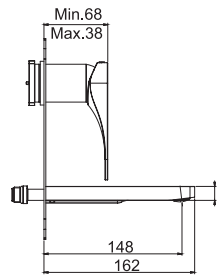

SPOUT 150 MM - ИЗЛИВ 150 MM

SPOUT 200 MM - ИЗЛИВ 200 MM

Смеситель для раковины для настенного монтажа

- только внешняя часть
- донный клапан click-clack 1"1/4 с переливом
- Водосберегающий картридж
- Пластина из Металлические
- **внутренняя часть заказывается отдельно**