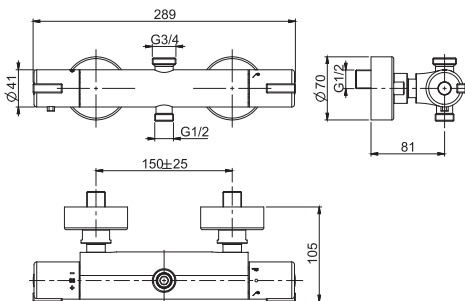

Термостатический смеситель внешнего монтажа без душевого комплекта

- 2 подвода воды 1/2 с эксцентриком
- верхний вывод
- нижний вывод
- переключатель
- ХОЛОДНОЕ ТЕЛО