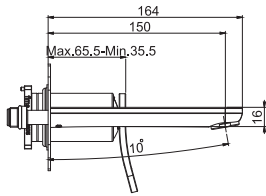

SPOUT 150 MM - ИЗЛИВ 150 MM

SPOUT 200 MM - ИЗЛИВ 200 MM

		€
F3821LX5CR	CR	423,80
F3821LX5SN	SN	699,30
F3821LX5CN	CN	593,30
F3821LX5CS	CS	699,30
F3821LX5BS	BS	593,30
F3821LX5NS	NS	593,30
F3821LX5OR	OR	839,10
F3821LX5OS	OS	911,20
F3821LX5BR	BR	699,30
F3821LX5RA	RA	699,30