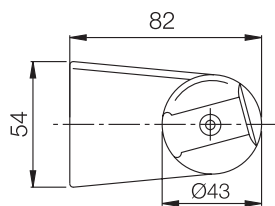

F2027

ABS shower holder

Держатель для душа из ABS

€