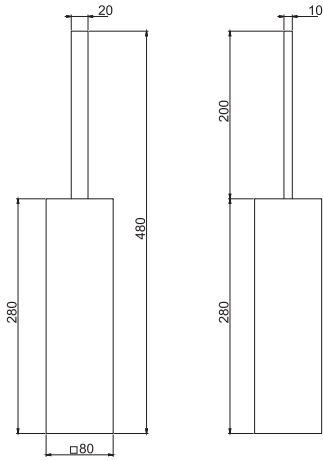

F6026/3

Brush holder

Щётка-ёршик

€

F6026/3CR	CR	305,90
F6026/3SN	SN	504,80
F6026/3CN	CN	428,30
F6026/3CS	CS	504,80
F6026/3BS	BS	428,30
F6026/3NS	NS	428,30
F6026/3OR	OR	605,80
F6026/3OS	OS	657,80
F6026/3BR	BR	504,80
F6026/3RA	RA	504,80