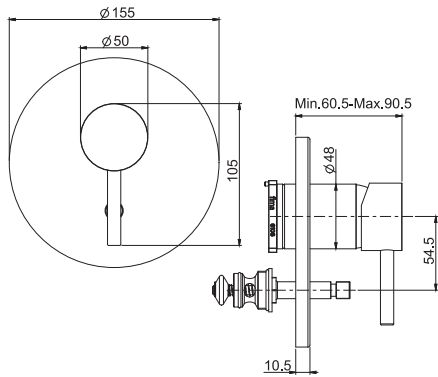

F5309X2

Single lever bath and shower mixer for concealed installation with 2 outlets diverter

- exposed part only
- metal plate
- diverter
- **built-in part to be ordered separately**