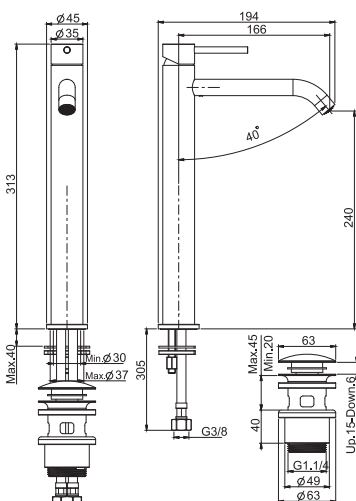

Высокий смеситель на раковину XS

- с двумя гибкими шлангами 560 мм
- излив 166 мм
- донный клапан click-clack 1"1/4 из нержавеющей стали

€

F3071/HINOX **INOX** 688,70

SPARE PARTS - Запасные детали