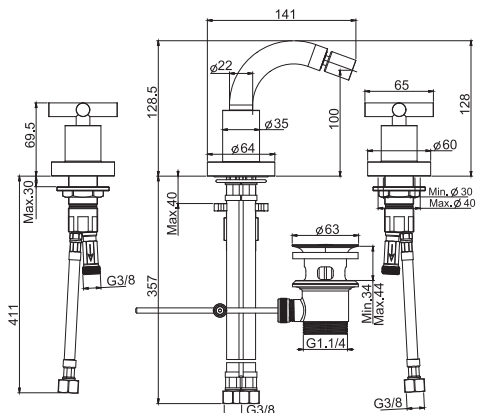

Смеситель для биде на 3 отверстия с вращающимся изливом

- вращающийся излив
- с двумя гибкими шлангами 370 мм
- Донный клапан 1"1/4
- Для изделий в белом и чёрном цвете донный клапан click-clack

€

F5302WCR	CR	616,10
F5302WSN	SN	1.196,10
F5302WCN	CN	1.008,50
F5302WCS	CS	1.196,10
F5302WBS	BS	1.008,50
F5302WNS	NS	1.008,50