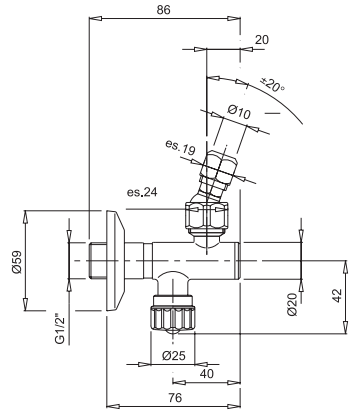

F191

Tap with filter, adjustment and shut off, with swivel connection 3/8" Ø 10 outlet

Вентиль с фильтром, регулировкой и выводом, с вращающимся соединением, 3/8, под слив диаметром 10

€