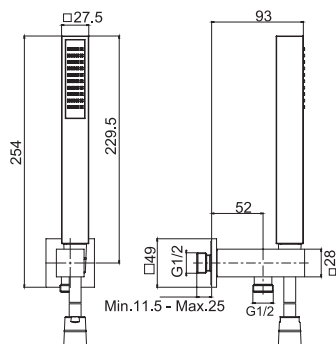

F2438/2

Exposed shower set

- wall shower holder with water connection
- ABS handshower with antilimestone nozzles
- Chromalux flexible hose 1500 mm