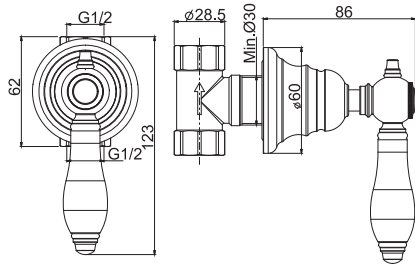

F5413/1

Volume control valve 1/2"

- exposed part only
- built-in part to be ordered separately