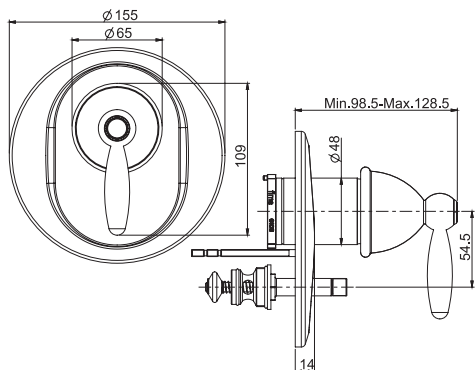

F5009X2

Single lever bath and shower mixer for concealed installation with 2 outlets diverter

- exposed part only
- metal plate
- diverter
- **built-in part to be ordered separately**