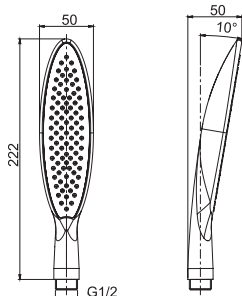

		€
F2598CR	CR	24,20

F2589**Anti-limestone handshower****Ручной душ с защитой от извести**

		€
F2589CR	CR	43,10

F2446**Anti-limestone handshower**

- anti-limestone nozzles
- 5 jets

**Ручной душ с защитой от извести**