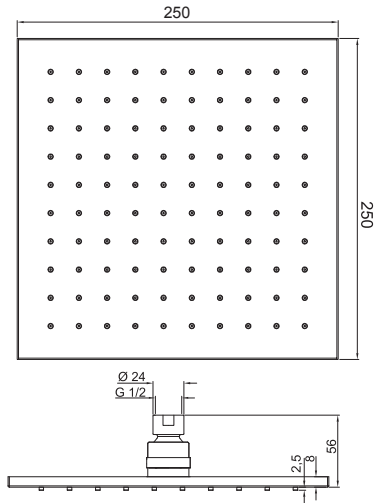

F2630/2

Brass showerhead

- 250x250 mm