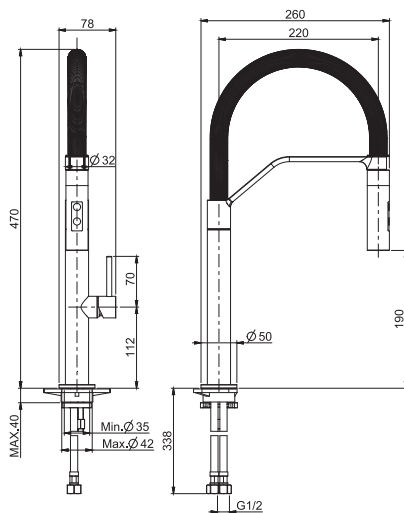

F7047/1

Kitchen mixer Flexi

- n. 2 flexible hoses 370 mm
- swivel spout
- ABS extractable handshower
- black spring