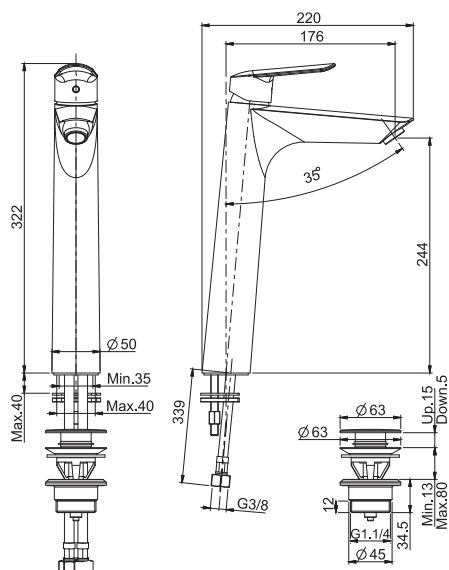

Высокий смеситель на раковину

- с двумя гибкими шлангами с защитой от перекручивания 560 мм
- донный клапан click-clack 1"1/4 с переливом
- Для изделий в белом и чёрном цвете донный клапан click-clack
- **Этот продукт доступен без донного клапана (См. страницу 9)**