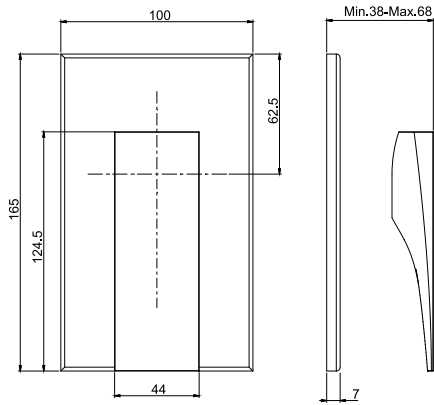

F3963/1

Single lever bath and shower mixer for concealed installation

- exposed part only
- metal plate
- **built-in part to be ordered separately**

Встроенный смеситель для душа

- только внешняя часть
- Пластина из Металлические
- **внутренняя часть заказывается отдельно**

		€
F3963/1CR	CR	184,60
F3963/1SN	SN	380,70
F3963/1CN	CN	300,10
F3963/1CS	CS	380,80
F3963/1BS	BS	300,10
F3963/1NS	NS	300,10
F3963/1OR	OR	457,00
F3963/1OS	OS	496,20
F3963/1BR	BR	380,70
F3963/1RA	RA	380,70

12

0,5 kg

17 x 20 x 11 cm

SPARE PARTS - Запасные детали

F2036/1
€ 59,20

Required item to be ordered separately

Данная позиция обязательно заказывается отдельно

Built-in part

внутренняя часть

		€
F2535CR	CR	62,20
F2535SN	SN	108,30
F2535CN	CN	88,10
F2535CS	CS	108,30
F2535BS	BS	88,10
F2535NS	NS	88,10
F2535OR	OR	123,00
F2535OS	OS	133,60
F2535BR	BR	108,30
F2535RA	RA	108,30