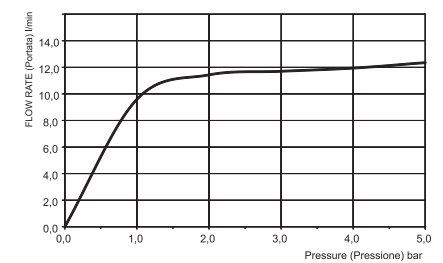

Верхний душ из латуни

- 300x300 mm

€

F2216/2CR	CR	532,40
F2216/2SN	SN	1.098,10
F2216/2CN	CN	778,50
F2216/2CS	CS	1.098,10
F2216/2BS	BS	778,50
F2216/2NS	NS	778,50
F2216/2OR	OR	1.317,70
F2216/2OS	OS	1.430,80
F2216/2BR	BR	1.098,10
F2216/2RA	RA	1.098,10