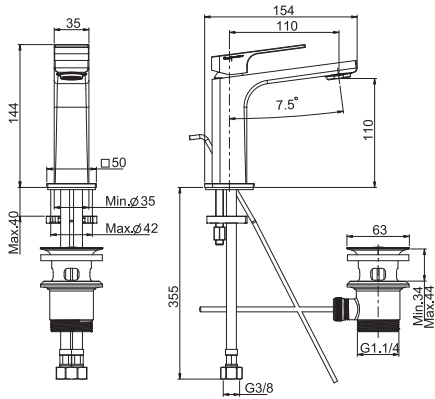

Смеситель на раковину

- с двумя гибкими шлангами 370 мм
- Донный клапан 1"1/4
- Для изделий в белом и чёрном цвете донный клапан click-clack
- **Этот продукт доступен без донного клапана (См. страницу 9)**
- **Этот продукт доступен с донным клапаном click-clack (См. Страницу9)**