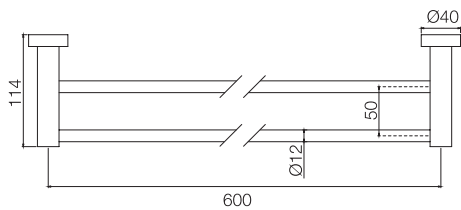

F6001/60

Double towel holder cm 60

Полотенцедержатель 40 см

€

F6001/60CR	CR	183,80
F6001/60SN	SN	303,40
F6001/60CN	CN	257,80
F6001/60CS	CS	303,40
F6001/60BS	BS	257,80
F6001/60NS	NS	257,80
F6001/60OR	OR	364,10
F6001/60OS	OS	395,30
F6001/60BR	BR	303,40
F6001/60RA	RA	303,40