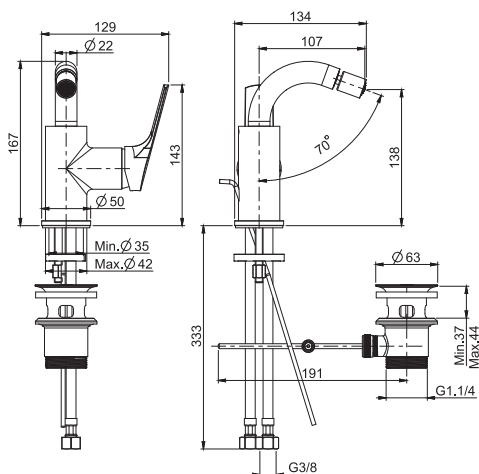

Смеситель для биде

- с двумя гибкими шлангами 370 мм
- вращающийся излив
- Донный клапан 1"1/4
- **Этот продукт доступен без донного клапана (См. страницу 9)**
- **Этот продукт доступен с донным клапаном click-clack (См. Страницу9)**