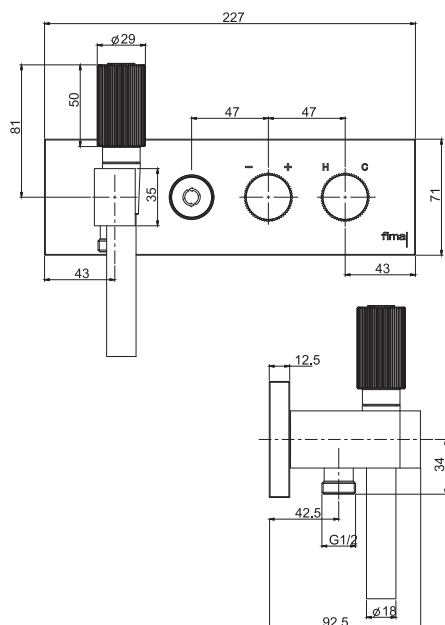

F5969X2/1

bath and shower mixer for concealed installation with 2 outlets diverter and bath spout

- exposed part only
- handle for opening and adjusting the flow
- push-button diverter
- mechanical mixing handle
- **built-in part to be ordered separately**

Встроенный смеситель с переключателем на 2 источника Излив к борту ванны

- только внешняя часть
- ручка открытия и регулировки потока
- кнопочный переключатель
- механическая ручка для смешивания
- **внутренняя часть заказывается отдельно**

		€
F5969X2/1CR	CR	516,80
F5969X2/1SN	SN	852,70
F5969X2/1CN	CN	723,60
F5969X2/1CS	CS	852,70
F5969X2/1BS	BS	723,60
F5969X2/1NS	NS	723,60
F5969X2/1OR	OR	1.023,40
F5969X2/1OS	OS	1.111,20
F5969X2/1BR	BR	852,70
F5969X2/1RA	RA	852,70

Required item to be ordered separately

Built-in part

Данная позиция обязательно заказывается отдельно

внутренняя часть

	€
F4560	474,30

F5979X2

2 outlets built in bath and shower mixer with shower set

- exposed part only
- mechanical mixing handle
- handle for opening and adjusting the flow
- push-button diverter
- brass handshower with antilimestone nozzles
- wall shower holder with water connection
- flexible 1500 mm in black
- **built-in part to be ordered separately**

Встроенный смеситель для душа 2 источника с душевым комплектом

- только внешняя часть
- механическая ручка для смешивания
- ручка открытия и регулировки потока
- кнопочный переключатель
- Ручной душ из латуни с защитой от извести анти-кальк
- Настенный кронштейн с водоснабжением
- Гибкий шланг 1500 мм ЧЁРНЫЙ
- **внутренняя часть заказывается отдельно**

		€
F5979X2CR	CR	582,70
F5979X2SN	SN	961,50
F5979X2CN	CN	815,90
F5979X2CS	CS	961,50
F5979X2BS	BS	815,90
F5979X2NS	NS	815,90
F5979X2OR	OR	1.153,80
F5979X2OS	OS	1.252,90
F5979X2BR	BR	961,50
F5979X2RA	RA	961,50