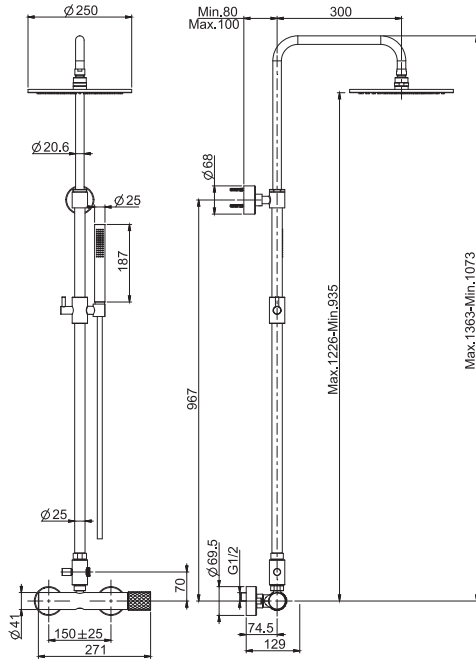

Смеситель для душа с душевой стойкой и, верхним душем и душевым комплектом

- регулируемая высота
- 2 подвода воды 1/2 с эксцентриком
- Ручной душ ABS с защитой от извести анти-кальк
- Верхний душ из латуни с защитой анти-кальк Ø 250 mm
- переключатель
- Гибкий шланг хромолюкс 1500 мм