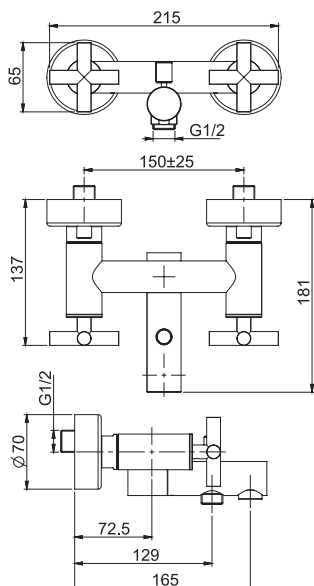

F5304/1

Exposed bath mixer without shower set

- n. 2 eccentric couplings 1/2"
- diverter