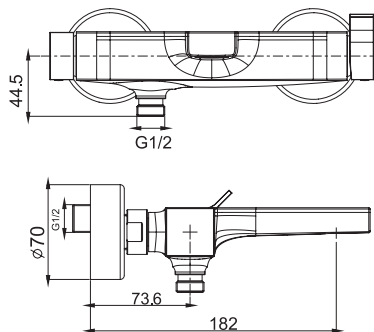

F3964/1

Exposed bath mixer without shower set

- n. 2 eccentric couplings 1/2"
- diverter