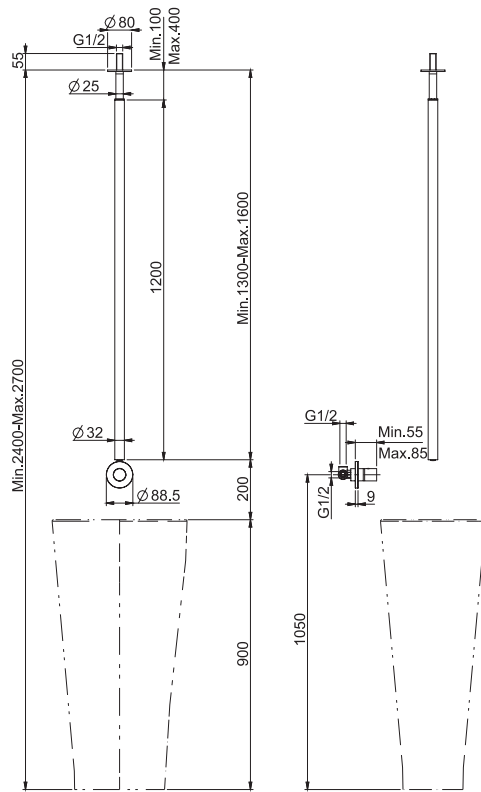

F4181

Built-in basin mixer with ceiling mounted spout

- minimum spout length 1300 mm
- maximum spout length 1600 mm
- exposed part only
- this product is without pop-up waste
- **built-in part to be ordered separately**

Встроенный смеситель с потолочным изливом

- Минимальная длина излива 1300 мм
- Максимальная длина излива 1600 мм
- только внешняя часть
- Этот продукт без донного клапана
- **внутренняя часть заказывается отдельно**

€

F4181CR	CR	1.840,40
F4181SN	SN	3.036,70
F4181CN	CN	2.576,50
F4181CS	CS	3.036,70

5,2 kg

23 x 156 x 19 cm

SPARE PARTS - Запасные детали

F2036/1
€ 59,20

F2693
€ 12,20

Requested item for installation on plasterboard

Данная позиция необходима для установки в стену из гипсокартона

Ceiling mounted cover plate

Потолочная панель

€

F2648		201,80

Required item to be ordered separately

Данная позиция обязательно заказывается отдельно

Built-in part

внутренняя часть

€

F2535CR	CR	62,20
F2535SN	SN	108,30
F2535CN	CN	88,10
F2535CS	CS	108,30