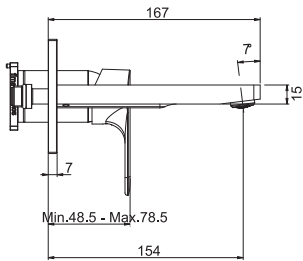

SPOUT 150 MM - ИЗЛИВ 150 MM