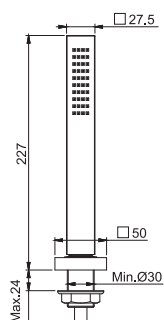

Exposed shower set

- 1500 mm nylon flexible hose
- shower holder
- ABS handshower with antilimestone nozzles

Душевой комплект

- Гибкая подводка нейлоновая 1500 мм
- держатель для душа
- Ручной душ ABS с защитой от извести анти-кальк