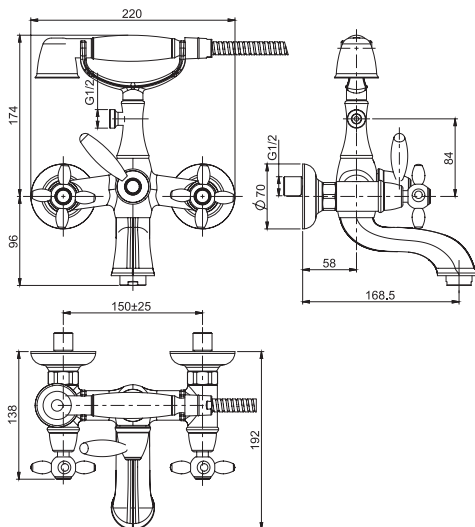

F5004

Exposed bath tap with shower set

- n. 2 eccentric couplings 1/2"
- brass flex hose 1500 mm
- brass handshower
- diverter

Смеситель для ванны внешнего монтажа с душевым комплектом

- 2 подвода воды 1/2 с эксцентриком
- Гибкий шланг из латуни 1500 мм
- ручной душ из латуни
- переключатель