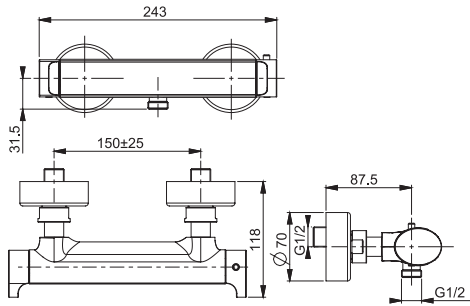

F4225/1

Exposed thermostatic shower mixer without shower set WITH METAL HANDLES

- n. 2 eccentric couplings 1/2"

Термостатический смеситель внешнего монтажа без душевого комплекта С МЕТАЛЛИЧЕСКИМИ РУЧКАМИ

- 2 подвода воды 1/2 с эксцентриком