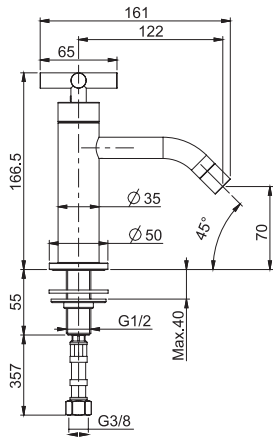

F5308

Cold water tap

- flexible hose 370 mm
- cold water only

Кра н только на холодную воду

- поставка труб 370 мм
- только на холодную воду

		€
F5308CR	CR	280,40
F5308SN	SN	462,70
F5308CN	CN	392,90
F5308CS	CS	462,70
F5308BS	BS	392,90
F5308NS	NS	392,90

6

1,7 kg

19 x 38 x 9 cm

SPARE PARTS - Запасные детали

F2042AF
€ 27,40

F2492
€ 43,90

F3831/LC

Wash basin mixer with clinical handle

- n. 2 flexible hoses 370 mm
- pop-up waste 1"1/4