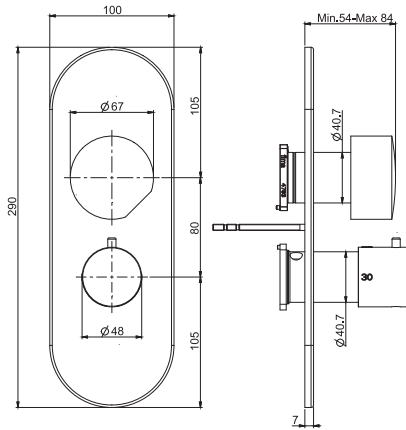

F3189X7

Thermostatic mixer for concealed installation with 2/3 outlets diverter

• HANDLE SOLD SEPARATELY

- exposed part only
- 2/3 outlets diverter
- **built-in part to be ordered separately**

TO COMPLETE THIS PRODUCT PLEASE ORDER NR. 1 HANDLE S2

Встроенный термостатический смеситель на 2/3 источника с переключателем

• РУЧКИ ПРОДАЁТСЯ ОТДЕЛЬНО

- только внешняя часть
- переключатель на 2/3 источника
- **внутренняя часть заказывается отдельно**

ЧТОБЫ УКОМПЛЕКТОВАТЬ ЭТО ИЗДЕЛИЕ ЗАКАЖИТЕ 1 РУЧКУ S2

€

F3189X7CR	CR	760,40
F3189X7SN	SN	1.254,60
F3189X7CN	CN	1.065,20
F3189X7CS	CS	1.254,60
F3189X7BS	BS	1.065,20
F3189X7NS	NS	1.065,20
F3189X7OR	OR	1.505,40
F3189X7OS	OS	1.634,70

6

1,9 kg

17 x 30 x 11 cm

SPARE PARTS - Запасные детали

F2423
€ 157,30

F2629
€ 103,60

Required item to be ordered separately

Данная позиция обязательно заказывается отдельно

Handle S2 for single lever shower mixer

ручка S2 для встроенного смесителя для душа

€

S2CR	CR	106,40
S2SN	SN	175,60
S2CN	CN	149,00
S2CS	CS	175,60
S2BS	BS	149,00
S2NS	NS	149,00
S2OR	OR	210,70
S2OS	OS	228,80
S2CE	CE	175,60
S2LS	LS	227,80
S2LC	LC	227,80

Required item to be ordered separately

Данная позиция обязательно заказывается отдельно

Built-in part

внутренняя часть

€

F4000		251,90