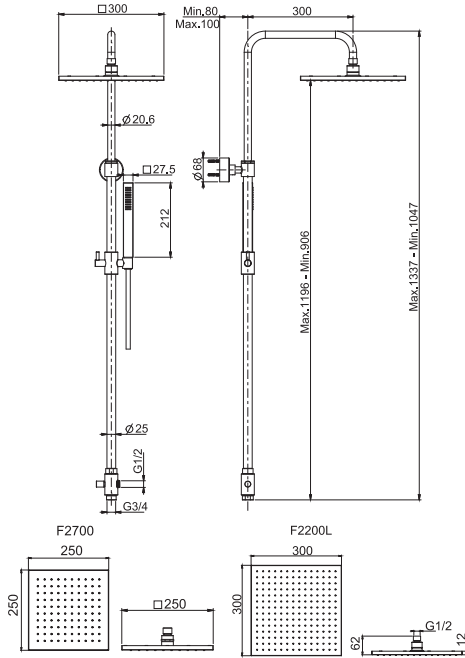

F2700 - 2200L

Shower column with diverter

- adjustable height column
- ABS handshower with antilimestone nozzles
- brass showerhead with antilimestone nozzles
- Chromalux flexible hose 1500 mm

Душевая стойка с переключателем

- регулируемая высота
- Ручной душ ABS с защитой от извести анти-кальк
- Верхний душ из латуни с защитой анти-кальк
- Гибкий шланг хромолюкс 1500 мм

		€
F2700CR	CR	890,60
F2700SN	SN	1.469,50
F2700CN	CN	1.246,80
F2700CS	CS	1.469,50
F2700BS	BS	1.246,80
F2700NS	NS	1.246,80
F2700OR	OR	1.763,40
F2700OS	OS	1.914,80
F2700BR	BR	1.469,50
F2700RA	RA	1.469,50

		€
F2200LCR	CR	1.019,40
F2200LSN	SN	1.682,00
F2200LCN	CN	1.427,30
F2200LCS	CS	1.682,00
F2200LBS	BS	1.427,30
F2200LNS	NS	1.427,30
F2200LOR	OR	2.018,30
F2200LOS	OS	2.191,70
F2200LBR	BR	1.682,00
F2200LRA	RA	1.682,00

F2120 - F2120L

Shower column with diverter

- adjustable height column
- ABS handshower with antilimestone nozzles
- brass showerhead with antilimestone nozzles
- Chromalux flexible hose 1500 mm

Душевая стойка с переключателем

- регулируемая высота
- Ручной душ ABS с защитой от извести анти-кальк
- Верхний душ из латуни с защитой анти-кальк
- Гибкий шланг хромолюкс 1500 мм