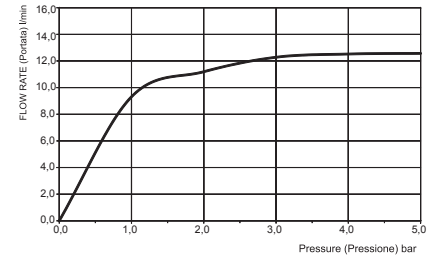

F2445/2

ABS chromed showerhead

- 200x200 mm

Верхний душ хромированный из ABS

- 200x200 мм

€

F2445/2CR

CR

111,50