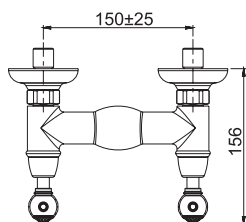

Suggested item to be ordered separately

Данная позиция заказывается отдельно

Inox cover plate

Стальная пластина

		€
F2193		342,90

F5405/1C

Exposed shower tap without shower set

- n. 2 eccentric couplings 1/2"