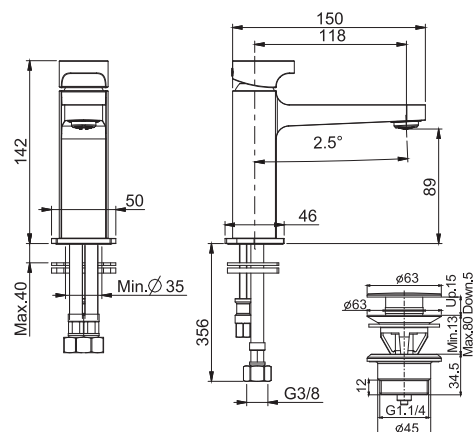

F3931N

Wash basin mixer

- n. 2 flexible hoses 370 mm
- 1"1/4 brass click clack pop-up waste
- **this product is available without waste (see page 9)**