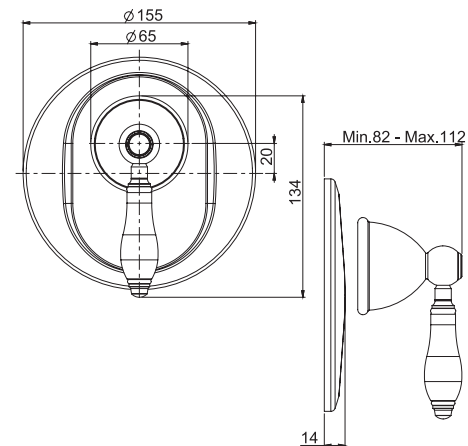

€
F5409/1CR	CR	236,00
F5409/1SN	SN	389,50
F5409/1OR	OR	467,40
F5409/1OS	OS	507,30
F5409/1BR	BR	389,50
F5409/1RA	RA	389,50

SPARE PARTS - Запасные детали

F2001
€ 60,80

Required item to be ordered separately

Данная позиция обязательно заказывается отдельно

Built-in part

внутренняя часть

		€
F2542CR	CR	66,70
F2542SN	SN	116,80
F2542OR	OR	141,90
F2542OS	OS	143,30
F2542BR	BR	116,80
F2542RA	RA	116,80