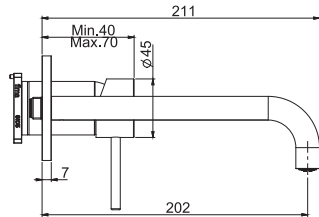

SPOUT 200 MM - ИЗЛИВ 200 MM

SPOUT 250 MM - ИЗЛИВ 250 MM

Смеситель для раковины для настенного монтажа

- только внешняя часть
- донный клапан click-clack 1"1/4 с переливом
- **внутренняя часть заказывается отдельно**