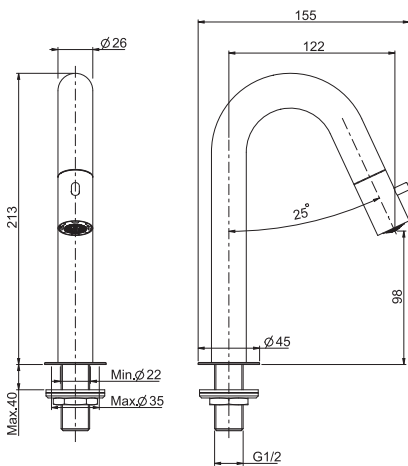

SPARE PARTS - Запасные детали

F2798
€ 47,50

F2878
€ 47,50

F3061/2

Cold water tap

- cold water only
- 1/2" thread

Кра и только на холодную воду

- только на холодную воду
- резьба 1/2