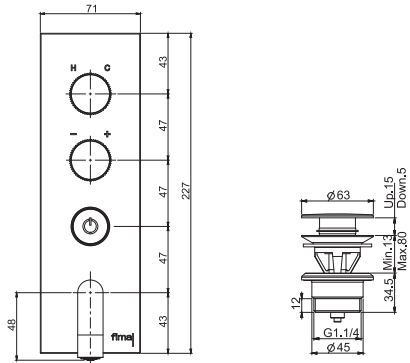

Смеситель для раковины для настенного монтажа с Кнопка on/off

- только внешняя часть
- поставка труб 600 мм
- Открытие/закрытие воды под давлением
- механическая ручка для смешивания
- Ручка регулировки напора
- донный клапан click-clack 1"1/4 с переливом
- **внутренняя часть заказывается отдельно**