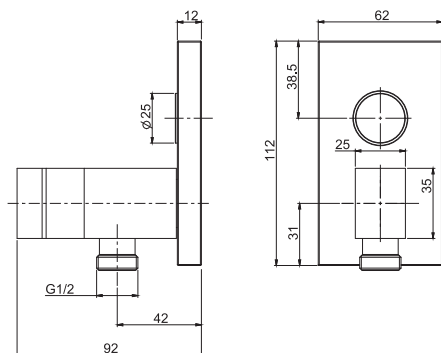

F5925

Hand shower complete of water intake, support and hose

- exposed part only
- on/off water flow push button
- wall shower holder with water connection
- flexible 1500 mm in black
- brass handshower with antilimestone nozzles
- rain flow
- **Control module F5921 to be ordered separately**
- **built-in part to be ordered separately**

Ручной с держателем и подводом воды

- только внешняя часть
- Открытие/закрытие воды под давлением
- Настенный кронштейн с водоснабжением
- Гибкий шланг 1500 мм ЧЁРНЫЙ
- Ручной душ из латуни с защитой от извести анти-кальк
- ДОЖДЬ
- **позиция F5921 заказывается отдельно**
- **внутренняя часть заказывается отдельно**

		€
F5925CR	CR	543,90
F5925SN	SN	897,60
F5925CN	CN	761,50
F5925CS	CS	897,60
F5925BS	BS	761,50
F5925NS	NS	761,50
F5925OR	OR	1.077,00
F5925OS	OS	1.169,40

Required item to be ordered separately

Built-in part

Данная позиция обязательно заказывается отдельно

внутренняя часть

		€
F4020		264,80

F5924/1

Brass shower holder with water connection 1/2"

- exposed part only
- on/off water flow push button
- wall shower holder with water connection
- **Control module F5921 to be ordered separately**
- **built-in part to be ordered separately**

Держатель для душа из латуни с подводом воды 1/2"

- только внешняя часть
- Открытие/закрытие воды под давлением
- Настенный кронштейн с водоснабжением
- **позиция F5921 заказывается отдельно**
- **внутренняя часть заказывается отдельно**

		€
F5924/1CR	CR	343,20
F5924/1SN	SN	566,40
F5924/1CN	CN	480,60
F5924/1CS	CS	566,40
F5924/1BS	BS	480,60
F5924/1NS	NS	480,60
F5924/1OR	OR	679,70
F5924/1OS	OS	737,90

Required item to be ordered separately

Built-in part

Данная позиция обязательно заказывается отдельно

внутренняя часть

F4020		264,80