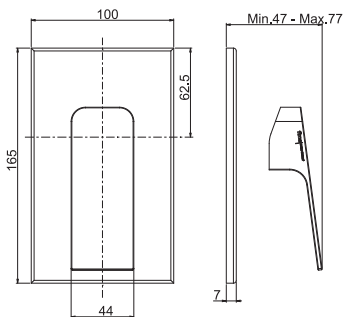

F3383/1

Single lever bath and shower mixer for concealed installation

- exposed part only
- metal plate
- **built-in part to be ordered separately**