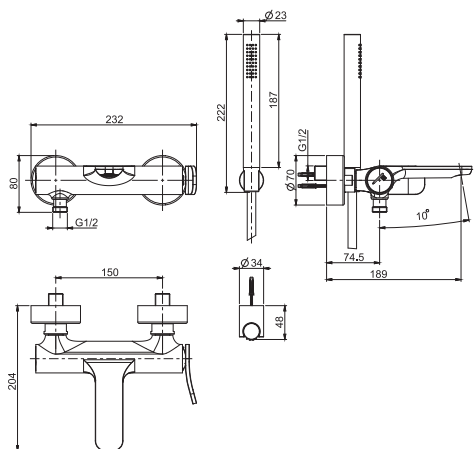

F3804

Exposed bath mixer with shower set

- n. 2 eccentric couplings 1/2"
- diverter
- shower holder
- brass handshower with antilimestone nozzles
- handshower F2067 for white and black only
- Chromalux flexible hose 1500 mm

Смеситель внешнего монтажа на ванну с душевым комплектом

- 2 подвода воды 1/2 с эксцентриком
- переключатель
- держатель для душа
- Ручной душ из латуни с защитой от извести анти-кальк
- покрытия белый и чёрный с ручным душем F2067
- Гибкий шланг хромалюкс 1500 мм

		€
F3804CR	CR	446,60
F3804SN	SN	736,90
F3804CN	CN	625,20
F3804CS	CS	736,90
F3804BS	BS	625,20
F3804NS	NS	625,20
F3804OR	OR	884,30
F3804OS	OS	960,20
F3804BR	BR	736,90
F3804RA	RA	736,90

SPARE PARTS - Запасные детали

F2226
€ 62,80

F2283
€ 25,80

R5678-00
€ 25,80

F3804/6

Floor mounted bath mixer

- spout 232 mm
- high floor/aerator 800 mm
- ABS handshower with antilimestone nozzles
- diverter
- Chromalux flexible hose 1500 mm
- rotation tolerance up to 25°
- **built-in part to be ordered separately**

Смеситель для ванны напольный

- Излив 232 мм
- Высота от пола до аэратора 800 мм
- Ручной душ ABS с защитой от извести анти-кальк
- переключатель
- Гибкий шланг хромалюкс 1500 мм
- Регулировка поворота до 25°
- **внутренняя часть заказывается отдельно**