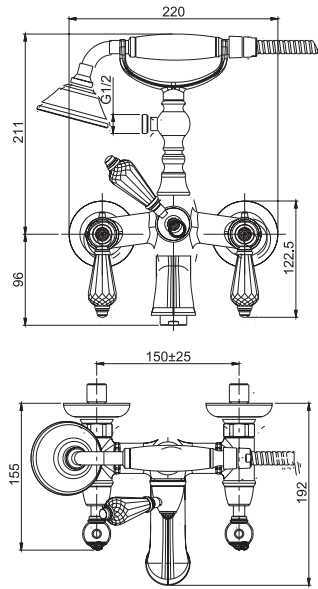

F5404C

Exposed bath tap with shower set

- n. 2 eccentric couplings 1/2"
- brass flex hose 1500 mm
- brass handshower
- diverter