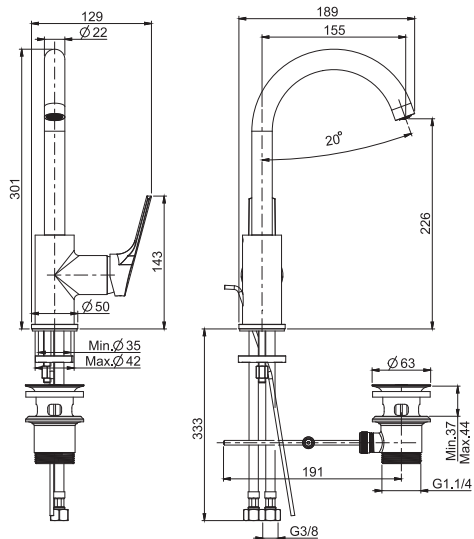

Смеситель на раковину

- с двумя гибкими шлангами 370 мм
- вращающийся излив
- Донный клапан 1"1/4
- **Этот продукт доступен без донного клапана (См. страницу 9)**
- **Этот продукт доступен с донным клапаном click-clack (См. Страницу9)**