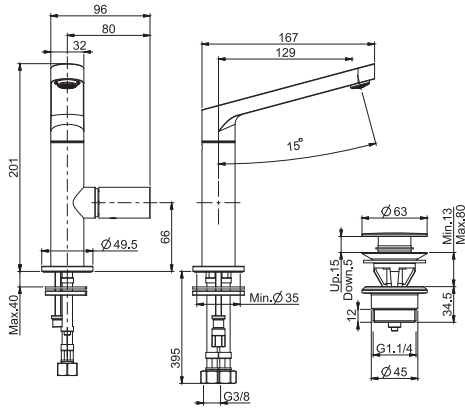

Смеситель на раковину

- вращающийся излив
- с двумя гибкими шлангами 400 мм
- донный клапан click-clack 1"1/4 с переливом
- **Этот продукт доступен без донного клапана (См. страницу 9)**

		€
F4161CR	CR	575,20
F4161SN	SN	949,00
F4161CN	CN	805,20
F4161CS	CS	949,00