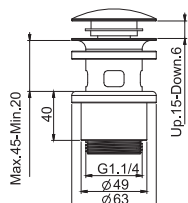

F3081NLX9

Wall mounted wash basin mixer

- 1"1/4 stainless steel and ABS click clack pop-up waste
- **built-in part to be ordered separately**

Смеситель для раковины для настенного монтажа

- донный клапан click-clack 1"1/4 из нержавеющей стали
- **внутренняя часть заказывается отдельно**

F3081NLX9INOX **INOX** 703,60 €

SPARE PARTS - Запасные детали

F2036
€ 59,20

F2492
€ 43,90

Required item to be ordered separately

Built-in part

Данная позиция обязательно заказывается отдельно

внутренняя часть

F3600 238,30 €

F3071/P

Floor mounted basin mixer

NOTE: this item is complete: built-in + exposed parts

- spout 181 mm
- high floor/aerator 984 mm
- rotation tolerance up to 25°

Смеситель для раковины напольного монтажа

Примечание: В комплект поставки этого продукта уже включены как внешние, так и внутренние части

- Излив 181 мм
- Высота от пола до аэратора 984 мм
- Регулировка поворота до 25°