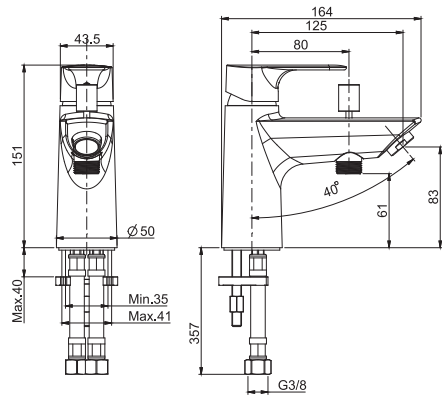

Смеситель на ванну с переключателем

- с двумя гибкими шлангами 370 мм
- переключатель

		€
F3834/9CR	CR	235,00

6

1,8 kg

19 x 38 x 9 cm

OTHER VERSIONS - ДРУГИЕ ВЕРСИИ

SPARE PARTS - Запасные детали

F2244
€ 14,10

F2669
€ 63,10