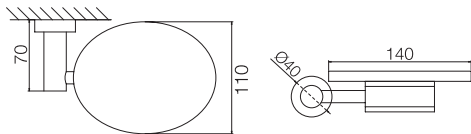

F6003/2

Soap holder

Мыльница с держателем отдельностоящая

€

F6003/2CR	CR	110,70
F6003/2SN	SN	182,50
F6003/2CN	CN	155,20
F6003/2CS	CS	182,50
F6003/2BS	BS	155,20
F6003/2NS	NS	155,20
F6003/2OR	OR	219,00
F6003/2OS	OS	237,90
F6003/2BR	BR	182,50
F6003/2RA	RA	182,50