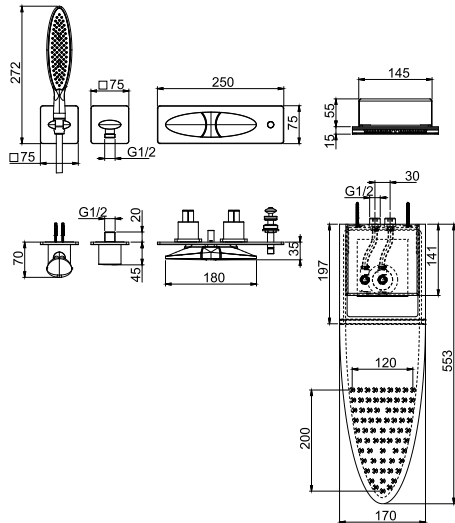

F3908X3

Built-in shower tap

- double mixer
- rainfall stainless steel wall
- rain flow
- ABS handshower with antilimestone nozzles
- cascade flow
- stainless steel braided flexible hose 1500 mm
- wall shower holder with water connection
- diverter
- **built-in part to be ordered separately**

Встроенный Смеситель для душа

- двойной смеситель
- верхний душ с каскадом из нержавеющей стали
- дождь
- Ручной душ ABS с защитой от извести анти-кальк
- Каскад
- гибкий плетённый стальной шланг 1500 мм
- Настенный кронштейн с водоснабжением
- переключатель
- **внутренняя часть заказывается отдельно**