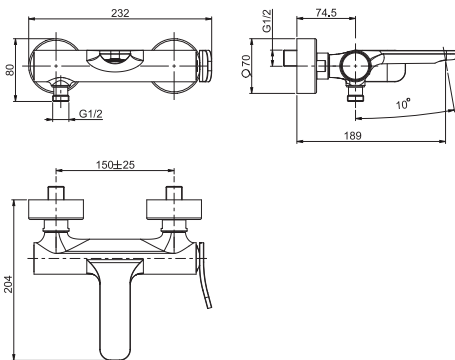

Смеситель внешнего монтажа на ванну без душевого комплекта

- 2 подвода воды 1/2 с эксцентриком
- переключатель

		€
F3804/1CR	CR	398,30
F3804/1SN	SN	657,20
F3804/1CN	CN	557,60
F3804/1CS	CS	657,20
F3804/1BS	BS	557,60
F3804/1NS	NS	557,60
F3804/1OR	OR	788,60
F3804/1OS	OS	856,30
F3804/1BR	BR	657,20
F3804/1RA	RA	657,20

SPARE PARTS - Запасные детали

F2226
€ 62,80

F2283
€ 25,80

R5678-00
€ 25,80