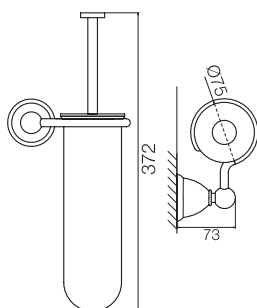

F6046/1

Wall mounted brush holder

Щётка-ёршик настенная

€

F6046/1CR	CR	321,50
F6046/1SN	SN	530,30
F6046/1OR	OR	636,40
F6046/1OS	OS	691,10
F6046/1BR	BR	530,30
F6046/1RA	RA	530,30

VICTORY

PRODUCTS DESIGN
Centro Ricerca Fima