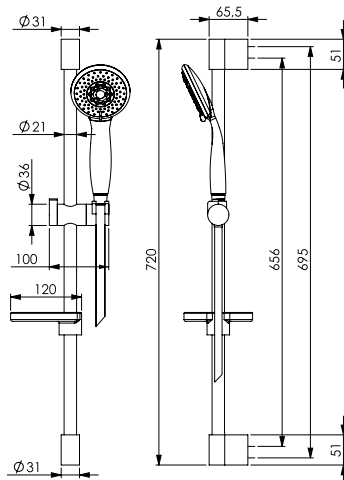

**душевая штанга**

- Полочка для мыла
- Ручной душ с защитой от извести из ABS, 3 режима
- Гибкий шланг хромалюкс 1500 мм

		€
F2679CR	CR	194,40
F2679BS	BS	272,30
F2679NS	NS	272,30

F2679/1**Sliding rail****душевая штанга**