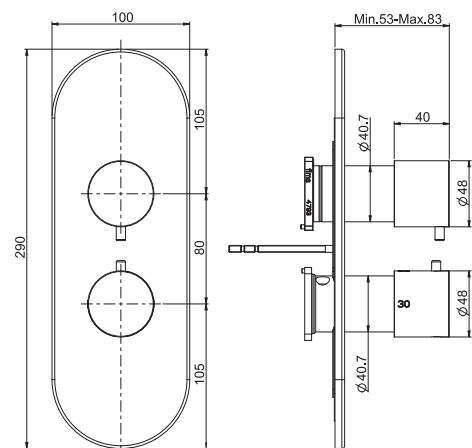

Встроенный термостатический смеситель на 2/3 источника с переключателем

- только внешняя часть
- переключатель на 2/3 источника
- **внутренняя часть заказывается отдельно**