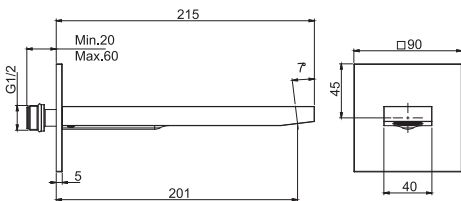

Излив для настенного монтажа к борту ванны

- Излив 201 мм
- резьба 1/2

		€
F2424CR	CR	315,30
F2424SN	SN	519,90
F2424CN	CN	441,80
F2424CS	CS	519,90
F2424BS	BS	441,80
F2424NS	NS	441,80
F2424OR	OR	624,40
F2424OS	OS	678,00
F2424BR	BR	519,90
F2424RA	RA	519,90

SPARE PARTS - Запасные детали

F2283
€ 25,80