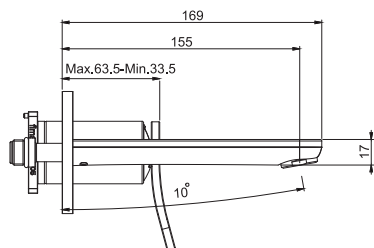

- только внешняя часть
- донный клапан click-clack 1"1/4 с переливом
- Пластина из Металлические
- **внутренняя часть заказывается отдельно**

SPOUT 150 MM - ИЗЛИВ 150 MM

SPOUT 200MM - ИЗЛИВ 200 MM

SPOUT 150 MM - ИЗЛИВ 150 MM