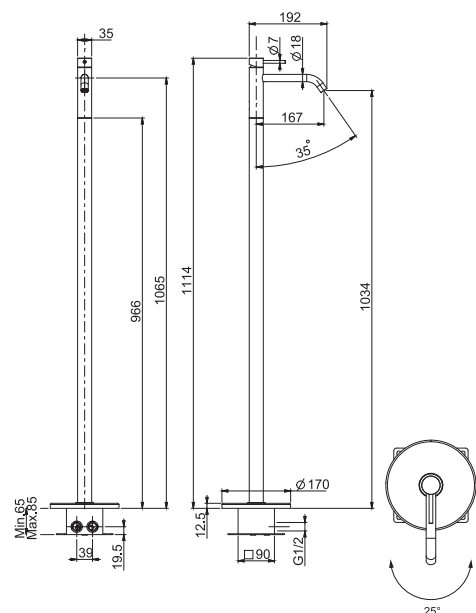

F3271D

Two-holes Wash basin mixer with swivel spout

- n. 2 flexible hoses 370 mm
- 1"1/4 brass click clack pop-up waste

Смеситель на раковину на 2 отверстия с вращающимся изливом

- с двумя гибкими шлангами 370 мм
- донный клапан click-clack 1"1/4 с переливом

		€
F3271DCR	CR	529,50
F3271DSN	SN	873,60
F3271DCN	CN	741,20
F3271DCS	CS	873,60
F3271DBS	BS	741,20
F3271DNS	NS	741,20
F3271DOR	OR	1.048,20
F3271DOS	OS	1.138,30
F3271DBR	BR	873,60
F3271DRA	RA	873,60

2,5 kg

28 x 68 x 12 cm

SPARE PARTS - Запасные детали

F2492
€ 43,90

F2792
€ 77,80

F3031/P

Floor mounted basin mixer

- spout 167 mm
- height floor/aerator 1034 mm
- rotation tolerance up to 25°
- **built-in part to be ordered separately**

Смеситель для раковины напольного монтажа

- Излив 167 мм
- Высота от пола до аэратора 1034 мм
- Регулировка поворота до 25°
- **внутренняя часть заказывается отдельно**

		€
F3031/PCR	CR	1.419,20
F3031/PSN	SN	2.341,80
F3031/PCN	CN	1.988,30
F3031/PCS	CS	2.341,80
F3031/PBS	BS	1.988,30
F3031/PNS	NS	1.988,30
F3031/POR	OR	2.810,00
F3031/POS	OS	3.051,40
F3031/PBR	BR	2.341,80
F3031/PRA	RA	2.341,80

6,1 kg

39 x 140 x 20 cm

SPARE PARTS - Запасные детали

F2492
€ 43,90

F2792
€ 77,80

Required item to be ordered separately

Данная позиция обязательно заказывается отдельно

Built-in part

внутренняя часть

€

F2301

288,40