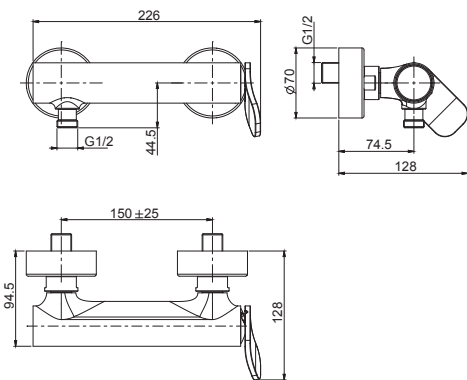

Смеситель для душа внешнего монтажа без душевого комплекта

- 2 подвода воды 1/2 с эксцентриком

		€
F3805/1CR	CR	347,50
F3805/1SN	SN	573,40
F3805/1CN	CN	486,50
F3805/1CS	CS	573,40
F3805/1BS	BS	486,50
F3805/1NS	NS	486,50
F3805/1OR	OR	688,10
F3805/1OS	OS	747,10
F3805/1BR	BR	573,40
F3805/1RA	RA	573,40

SPARE PARTS - Запасные детали

F2226
€ 62,80