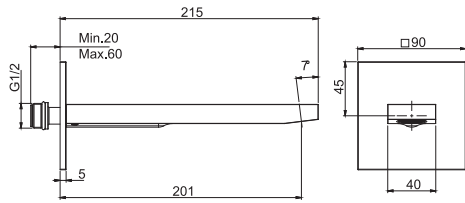

**Излив для настенного монтажа к борту ванны**

- Излив 201 мм
- резьба 1/2

€

F2424CR	CR	315,30
F2424BS	BS	441,80
F2424NS	NS	441,80

SPARE PARTS - Запасные детали

F2283
€ 25,80

F3243/1**Volume control valve 1/2"**