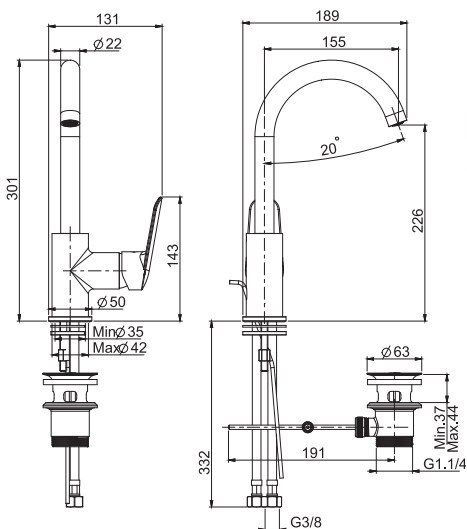

Смеситель на раковину

- вращающийся излив
- с двумя гибкими шлангами 370 мм
- Донный клапан 1"1/4
- Для изделий в белом и чёрном цвете донный клапан click-clack
- **Этот продукт доступен без донного клапана (См. страницу 9)**
- **Этот продукт доступен с донным клапаном click-clack (См. Страницу9)**