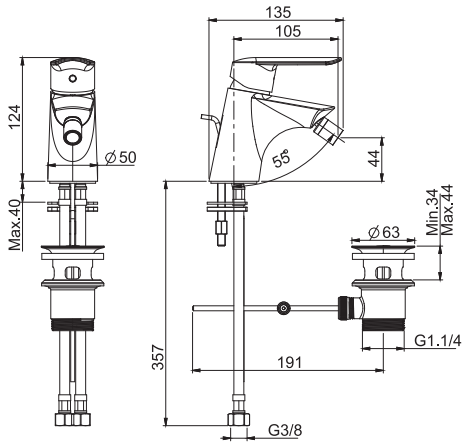

Смеситель для биде

- с двумя гибкими шлангами 370 мм
- Донный клапан 1"1/4
- Для изделий в белом и чёрном цвете донный клапан click-clack
- **Этот продукт доступен без донного клапана (См. страницу 9)**
- **Этот продукт доступен с донным клапаном click-clack (См. Страницу9)**