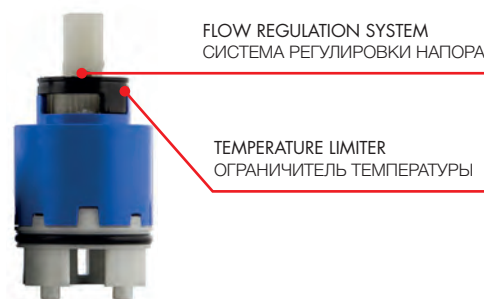

The cartridge allows also to save water by opening the handle with a double shot: the first step corresponds in fact to the 50% of the total opening of the handle.

Эксклюзивная характеристика картриджа - экономия энергии. Экономит энергию потому, что при открытии из центрального положения подаётся только холодная вода, в то время как подача горячей воды начинается только при вращении ручки влево. Из эстетических соображений смеситель закрывается также в центральном положении, соответствующем подаче холодной воды.