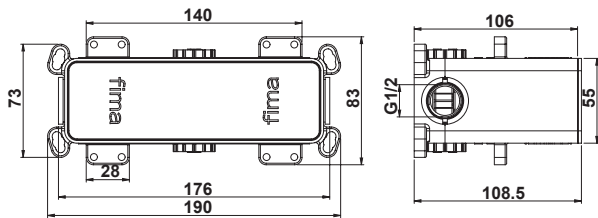

FIMATwinbox

FOR

ECLIPSE

CENTRO RICERCA FIMA design

2 OUTLETS
ВЫХОДА

BUILT IN BODY 2 OUTLETS | ВНУТРЕННЯЯ ЧАСТЬ 2 ВЫХОДА

CODE | КОД €
F3100 249,90

3 OUTLETS
ВЫХОДА

BUILT IN BODY 3 OUTLETS | ВНУТРЕННЯЯ ЧАСТЬ 3 ВЫХОДА

CODE | КОД €
F3150 297,00

TECHNICAL SPECIFICATIONS • ТЕХНИЧЕСКИЕ ОСОБЕННОСТИ

EASY INSTALLATION
ЛЁГКАЯ УСТАНОВКА

DOES NOT TRANSMIT VIBRATIONS
НЕ ПЕРЕДАЕТ ВИБРАЦИЮ НА СТЕНЫ

WATERPROOF
ВОДОЗАЩИТНЫЙ

DZR BRASS
ЛАТУНЬ

INDIPENDENT CONTROL OF TEMPERATURE
НЕЗАВИСИМЫЙ КОНТРОЛЬ ТЕМПЕРАТУРЫ

ALL OUTLETS SIMULTANEOUSLY
ИСПОЛЬЗОВАНИЕ ВСЕХ ИСТОЧНИКОВ ОДНОВРЕМЕННО

MECHANICAL
МЕХАНИЧЕСКИЙ