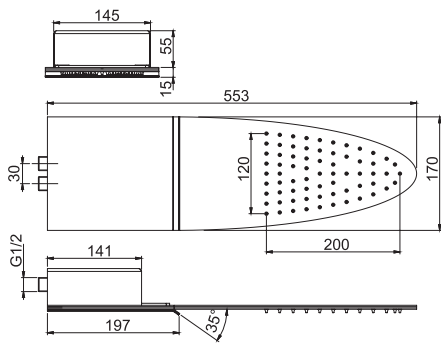

F2627

Wall mounted stainless steel showerhead
• cascade flow
• rain flow

Верхний душ для настенного монтажа из нержавеющей стали
• Каскад
• дождь

€