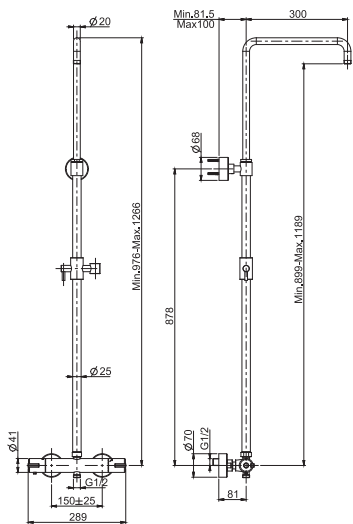

Смеситель для душа термостатический внешнего монтажа с душевой стойкой

- регулируемая высота
- 2 подвода воды 1/2 с эксцентриком
- Переключатель на ручке
- **пластиковые ручки**
- ХОЛОДНОЕ ТЕЛО