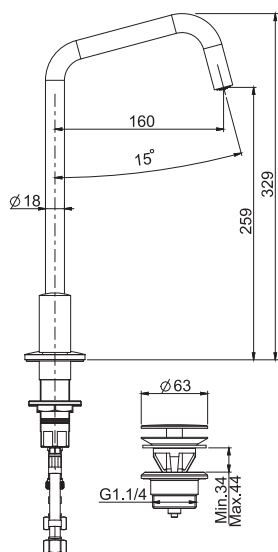

• **РУЧКИ ПРОДАЮТСЯ ОТДЕЛЬНО**

- с двумя гибкими шлангами 370 мм
- \varnothing 18 мм излив вращающимся
- донный клапан click-clack 1"1/4 с переливом

ЧТОБЫ УКОМПЛЕКТОВАТЬ ЭТО ИЗДЕЛИЕ
ЗАКАЖИТЕ 1 ПАРА РУЧЕК S4