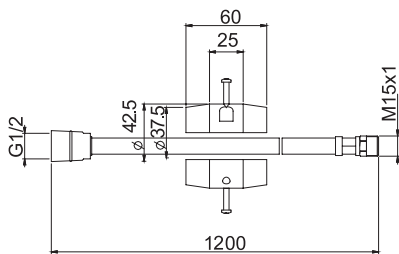

F2023

Nylon flex. hose for Deck mounted bath