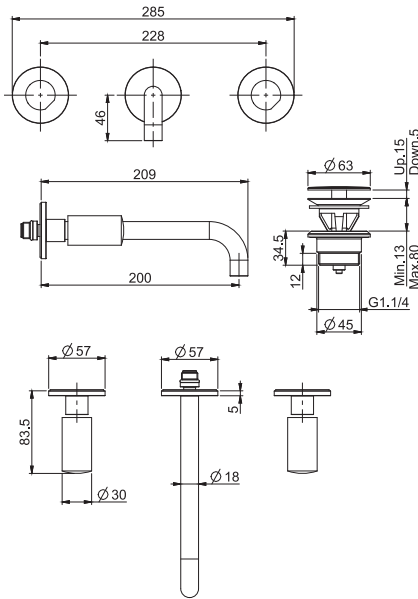

F3191L/5

Wall mounted three-holes basin mixer

- **HANDLES SOLD SEPARATELY**
- exposed part only
- 1"1/4 brass click clack pop-up waste
- spout 200 mm

TO COMPLETE THIS PRODUCT PLEASE ORDER NR. 1 PAIR OF HANDLES S4

- **built-in part to be ordered separately**