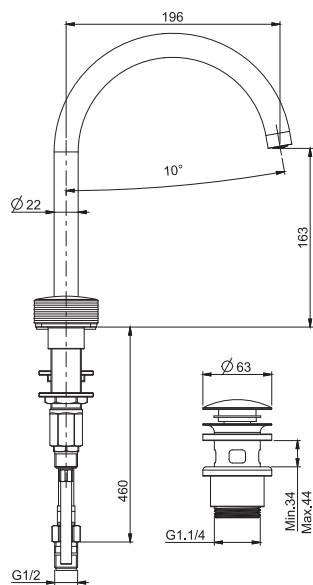

- **НАКЛАДКИ ЗАКАЗЫВАЮТСЯ ОТДЕЛЬНО**
- вращающийся излив
- донный клапан click-clack с переливом
- с 4 гибкими шлангами 370 мм

H COLLECTION			€
F5611HCR	CR		661,70
F5611HSN	SN		1.091,80
F5611HCN	CN		926,50
F5611HCS	CS		1.091,80
F5611HBS	BS		926,50
F5611HNS	NS		926,50
F5611HOR	OR		1.310,40
F5611HOS	OS		1.422,60