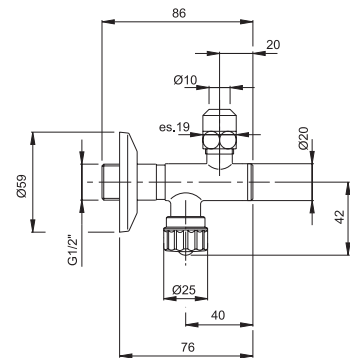

F190/1

Tap with filter, adjustment and shut off, 3/8" Ø 10 outlet high nut

Вентиль с фильтром, регулировкой и выводом 3/8, под слив диаметром 10

€

F190/1CR	CR	17,00

F192

Chrome-plated tap with filter, adjustment and shut off, 1/2" x 1/2"

Хромированный вентиль с фильтром, регулировкой и выводом 1/2 x 1/2

€