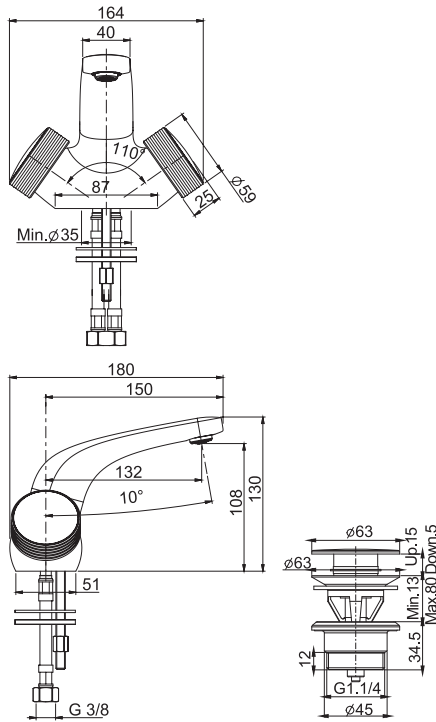

F5621

Wash basin mixer

- **COVER SOLD SEPARATELY**
- n. 2 flexible hoses 370 mm
- 1"1/4 brass click clack pop-up waste

Смеситель на раковину

- **НАКЛАДКИ ЗАКАЗЫВАЮТСЯ ОТДЕЛЬНО**
- с двумя гибкими шлангами 370 мм
- донный клапан click-clack 1"1/4 с переливом

	H COLLECTION	€
F5621HCR	CR	558,80
F5621HSN	SN	922,00
F5621HCN	CN	782,30
F5621HCS	CS	922,00
F5621HBS	BS	782,30
F5621HNS	NS	782,30
F5621HOR	OR	1.106,10
F5621HOS	OS	1.201,40
	V COLLECTION	€
F5621VCR	CR	593,40
F5621VSN	SN	979,10
F5621VCN	CN	830,80
F5621VCS	CS	979,10
F5621VBS	BS	830,80
F5621VNS	NS	830,80
F5621VOR	OR	1.175,00
F5621VOS	OS	1.275,80
	X COLLECTION	€
F5621XCR	CR	632,50
F5621XSN	SN	1.043,50
F5621XCN	CN	885,40
F5621XCS	CS	1.043,50
F5621XBS	BS	885,40
F5621XNS	NS	885,40
F5621XOR	OR	1.252,10
F5621XOS	OS	1.359,70

SPARE PARTS - Запасные детали

F2042AF
€ 27,40

F2693
€ 12,20

Required item to be ordered separately

Данная позиция обязательно заказывается отдельно

CHROM ХРОМ	WHITE MARBLE БЕЛЫЙ МРАМОР	WHITE MATT БЕЛЫЙ МАТОВЫЙ	BLACK MATT ЧЕРНЫЙ МАТОВЫЙ	BLACK MARBLE ЧЕРНЫЙ МРАМОР
C21L 53,20	C24N 227,50	C22L 58,10	C23L 58,10	C25N 227,50
GOLD ЗОЛОТО	BRUSHED GOLD БРАШИРОВАННОЕ ЗОЛОТО	BRUSHED NICKEL БРАШИРОВАННОЕ НИКЕЛЬ	BLACK CHROME ХРОМ ЧЕРНЫЙ	BRUSHED BLACK CHROME БРАШИРОВАННОЕ ЧЕРНЫЙ
C26L 113,10	C28L 124,50	C29L 87,10	C210L 68,60	C211L 87,10