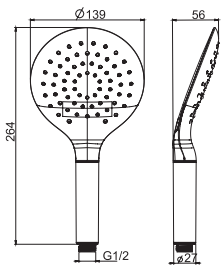

F2646

Anti-limestone handshower

- anti-limestone nozzles
- 3 jets