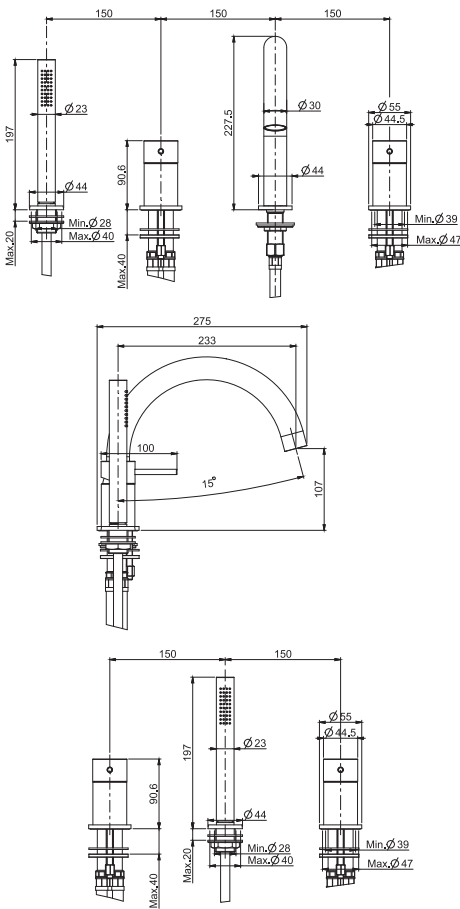

Смеситель к борту ванны

- двойной смеситель
- держатель для душа
- Ручной душ ABS с защитой от извести анти-кальк
- Гибкая подводка нейлоновая 1500 мм