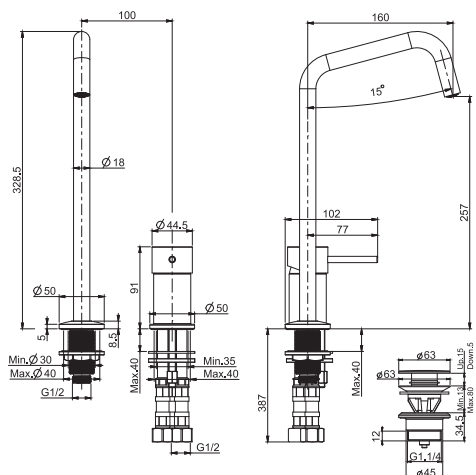

F3271D

Two-holes Wash basin mixer with swivel spout

- n. 2 flexible hoses 370 mm
- 1"1/4 brass click clack pop-up waste

Смеситель на раковину на 2 отверстия с вращающимся изливом

- с двумя гибкими шлангами 370 мм
- донный клапан click-clack 1"1/4 с переливом