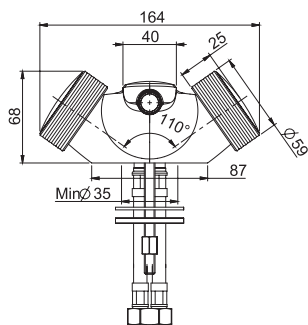

- COVER SOLD SEPARATELY
- n. 2 flexible hoses 370 mm
- 1"1/4 brass click clack pop-up waste

Смеситель для биде

- НАКЛАДКИ ЗАКАЗЫВАЮТСЯ ОТДЕЛЬНО
- с двумя гибкими шлангами 370 мм
- донный клапан click-clack 1"1/4 с переливом