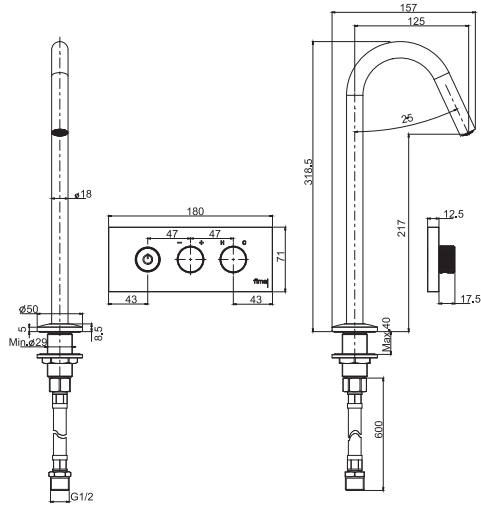

Смеситель для раковины настенный с изливом для столешницы

- только внешняя часть
- механическая ручка для смешивания
- Ручка регулировки напора
- Ø 18 mm излив вращающимся
- Открытие/закрытие воды под давлением
- донный клапан click-clack 1"1/4 с переливом
- **внутренняя часть заказывается отдельно**