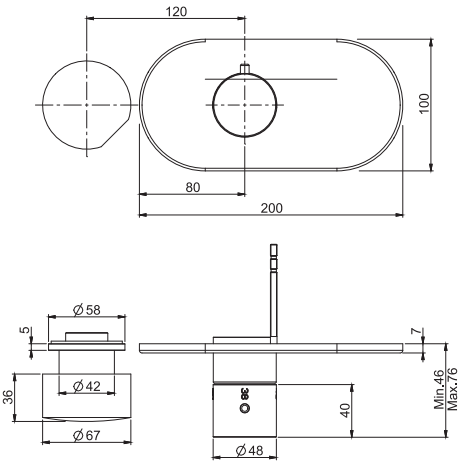

F3183X1

Thermostatic built-in shower mixer

- **HANDLE SOLD SEPARATELY**
- safety stop handle 38°
- exposed part only
- volume control valve
- horizontal or vertical installation
- **built-in part to be ordered separately**

TO COMPLETE THIS PRODUCT PLEASE ORDER NR. 1 HANDLE S2

Встроенный термостатический смеситель

- **РУЧКИ ПРОДАЮТСЯ ОТДЕЛЬНО**
- ручки с защитой от обжигания
- только внешняя часть
- Клапан контроля
- установка вертикально и горизонтально
- **внутренняя часть заказывается отдельно**

ЧТОБЫ УКОМПЛЕКТОВАТЬ ЭТО ИЗДЕЛИЕ ЗАКАЖИТЕ 1 РУЧКУ S2

		€
F3183X1CR	CR	517,40
F3183X1SN	SN	853,60
F3183X1CN	CN	724,90
F3183X1CS	CS	853,60
F3183X1BS	BS	724,90
F3183X1NS	NS	724,90
F3183X1OR	OR	1.024,30
F3183X1OS	OS	1.112,20

SPARE PARTS - Запасные детали

- **F2042AF**
  € 27,40
- **F2471**
  € 241,10

Required item to be ordered separately	Данная позиция обязательно заказывается отдельно		€
Handle S2 for single lever shower mixer	ручка S2 для встроенного смесителя для душа		
		S2CR	CR 106,40
		S2SN	SN 175,60
		S2CN	CN 149,00
		S2CS	CS 175,60
		S2BS	BS 149,00
		S2NS	NS 149,00
		S2OR	OR 210,70
		S2OS	OS 228,80
		S2CE	CE 175,60
		S2LS	LS 227,80
		S2LC	LC 227,80

Required item to be ordered separately	Данная позиция обязательно заказывается отдельно		€
Built-in part	внутренняя часть		
		F2461	762,80
		F2461M	762,80