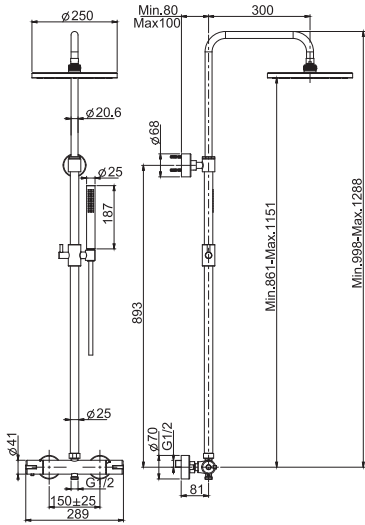

F4885/RP253

Exposed thermostatic shower mixer with shower column, showerhead and shower set

- adjustable height column
- n. 2 eccentric couplings 1/2"
- ABS handshower with antilimestone nozzles
- ABS showerhead Ø 250 mm
- **ABS handles**
- Chromalux flexible hose 1500 mm
- COLD BODY

Смеситель для душа термостатический внешнего монтажа с душевой стойкой, верхним душем и душевым комплектом

- регулируемая высота
- 2 подвода воды 1/2 с эксцентриком
- Ручной душ ABS с защитой от известки анти-кальк
- Верхний душ из ABS Ø 250 мм
- **пластиковые ручки**
- Гибкий шланг хромолюкс 1500 мм
- ХОЛОДНОЕ ТЕЛО