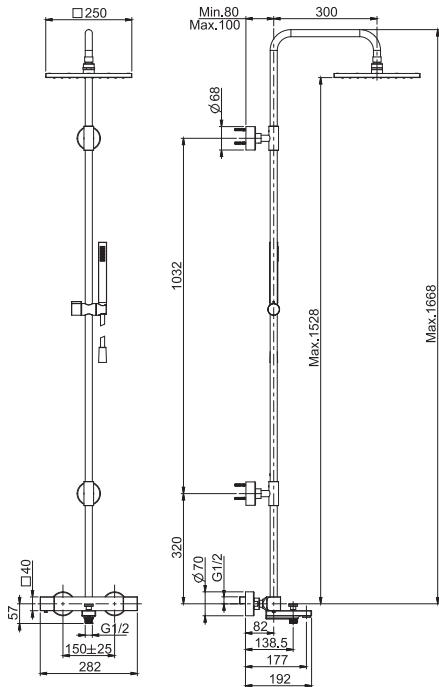

F4954/Q255

Exposed thermostatic bath mixer with shower column, showerhead and shower set

- n. 2 eccentric couplings 1/2"
- anti limestone brass showerhead 250X250mm
- ABS handshower with antilimestone nozzles
- **metal handles**
- COLD BODY
- Chromalux flexible hose 1500 mm

Термостатический смеситель на ванну внешний с душевой стойкой, верхним душем и душевым комплектом

- 2 подвода воды 1/2 с эксцентриком
- Верхний душ из латуни 250X250
- Ручной душ ABS с защитой от извести анти-кальк
- **Металлические ручки**
- **ХОЛОДНОЕ ТЕЛО**
- Гибкий шланг хромолюкс 1500 мм