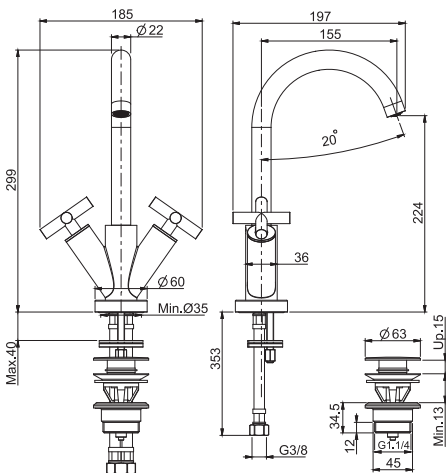

F5301W

Three-holes basin mixer with swivel spout

- n. 2 flexible hoses 370 mm
- swivel spout
- pop-up waste 1"1/4
- white and black finishes use click clack pop up waste

Смеситель на раковину на 3 отверстия с вращающимся изливом

- с двумя гибкими шлангами 370 мм
- вращающийся излив
- Донный клапан 1"1/4
- Для изделий в белом и чёрном цвете донный клапан click-clack

		€
F5301WCR	CR	616,10
F5301WSN	SN	1.118,50
F5301WCN	CN	942,90
F5301WCS	CS	1.118,50
F5301WBS	BS	942,90
F5301WNS	NS	942,90

SPARE PARTS - Запасные детали

F5311W

Wash basin mixer with swivel spout

- n. 2 flexible hoses 370 mm
- swivel spout
- 1"1/4 brass click clack pop-up waste

Смеситель для раковины с вращающимся изливом

- с двумя гибкими шлангами 370 мм
- вращающийся излив
- донный клапан click-clack 1"1/4 с переливом

		€
F5311WCR	CR	467,00
F5311WSN	SN	962,90
F5311WCN	CN	758,70
F5311WCS	CS	962,90
F5311WBS	BS	758,70
F5311WNS	NS	758,70

SPARE PARTS - Запасные детали

F5331W

Sleeve wash basin mixer with swivel spout

- n. 2 flexible hoses 500 mm
- swivel spout
- 1"1/4 brass click clack pop-up waste

Высокий смеситель для раковины с вращающимся изливом

- с двумя гибкими шлангами 500 мм
- вращающийся излив
- донный клапан click-clack 1"1/4 с переливом

		€
F5331WCR	CR	733,60
F5331WSN	SN	1.515,50
F5331WCN	CN	1.193,70
F5331WCS	CS	1.515,50
F5331WBS	BS	1.193,70
F5331WNS	NS	1.193,70

SPARE PARTS - Запасные детали