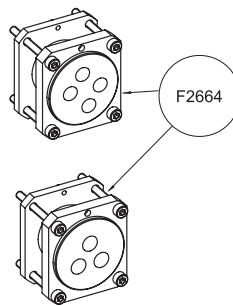

60MM

30MM

EXTENSIONS | КОМПЛЕКТЫ УДЛИНИТЕЛЕЙ

15 MM EXTENSIONS | КОМПЛЕКТЫ УДЛИНИТЕЛЕЙ 15 MM

	€
F2664/15	186,40

30 MM EXTENSIONS | КОМПЛЕКТЫ УДЛИНИТЕЛЕЙ 30 MM

	€
F2664	190,80

WATER FLOW | НАПОР ВОДЫ