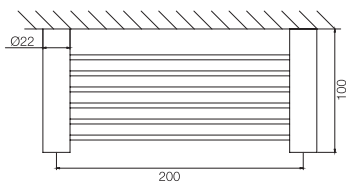

F6008

Soap holder for shower cabin

Мыльница в душевую кабину

		€
F6008CR	CR	122,20
F6008SN	SN	201,80
F6008CN	CN	171,40
F6008CS	CS	201,80
F6008BS	BS	171,40
F6008NS	NS	171,40
F6008OR	OR	242,20
F6008OS	OS	263,00
F6008BR	BR	201,80
F6008RA	RA	201,80