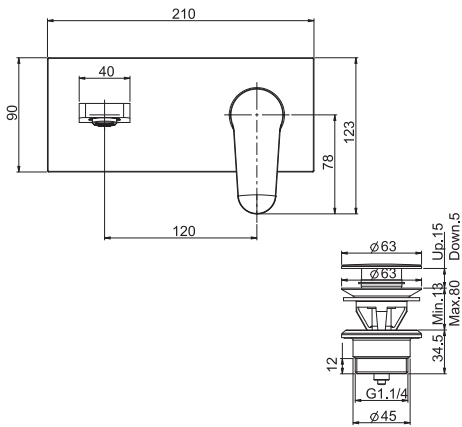

F3830X5 - F3830LX5

Wall mounted wash basin mixer

- ABS plate
- exposed part only
- 1"1/4 brass click clack pop-up waste
- water saving cartridge
- **built-in part to be ordered separately**

Смеситель для раковины для настенного монтажа

- Пластина из ABS
- только внешняя часть
- донный клапан click-clack 1"1/4 с переливом
- Водосберегающий картридж
- **внутренняя часть заказывается отдельно**

SPOUT 150 MM - ИЗЛИВ 150 MM

WATER SAVING CARTRIDGE		€
F3830X5CR	CR	389,70

SPOUT 200 MM - ИЗЛИВ 200 MM

WATER SAVING CARTRIDGE		€
F3830LX5CR	CR	432,00

6	1,8 kg	19 x 38 x 9 cm

SPARE PARTS - Запасные детали

F2274	F2693
€ 63,00	€ 12,20