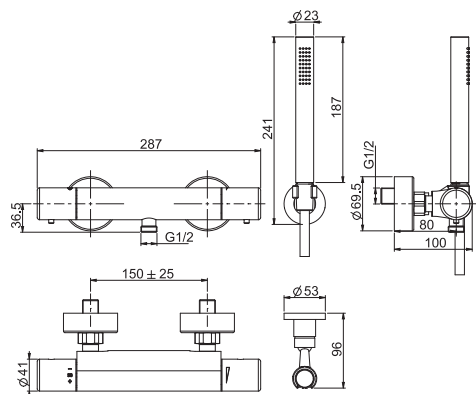

F4275

Exposed thermostatic shower mixer with shower set WITH METAL HANDLES

- n. 2 eccentric couplings 1/2"
- water saving 50%
- ABS handshower with antilimestone nozzles
- shower holder
- Chromalux flexible hose 1500 mm
- COLD BODY