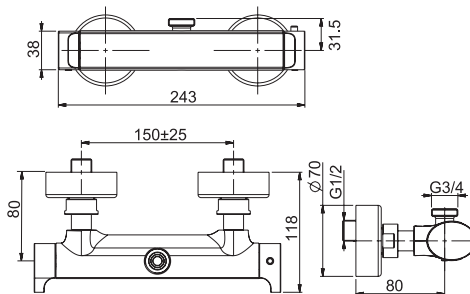

F4225/3

Exposed thermostatic shower mixer without shower set WITH METAL HANDLES with upper outlet

- n. 2 eccentric couplings 1/2"
- upper outlet only

Термостатический смеситель внешнего монтажа без душевого комплекта С МЕТАЛЛИЧЕСКИМИ РУЧКАМИ с верхним выводом

- 2 подвода воды 1/2 с эксцентриком
- верхний вывод