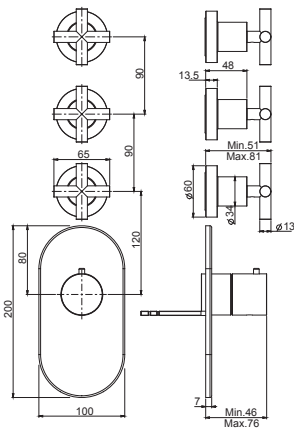

F5333X3

Thermostatic built-in shower mixer Maxima

- 3 volume control valves
- safety stop handle 38°
- exposed part only
- horizontal or vertical installation
- **built-in part to be ordered separately**