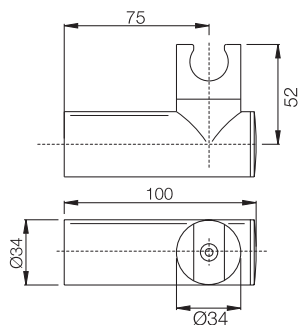

F2093

ABS shower holder

Держатель для душа из ABS

€

F2093CR	CR	28,50
F2093SN	SN	46,90
F2093CN	CN	39,80
F2093CS	CS	46,90
F2093BS	BS	39,80
F2093NS	NS	39,80
F2093OR	OR	56,20
F2093OS	OS	61,10
F2093BR	BR	46,90
F2093RA	RA	46,90