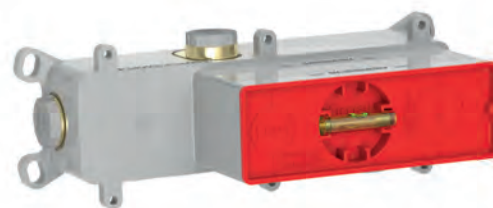

€
474,30

2 OUTLETS
ВЫХОДА

CODE | КОД
F4560SF

€
473,80

LESS PROTRUSIVE INSTALLATION

УМЕНЬШЕННАЯ ГЛУБИНА ВСТРАИВАНИЯ

70MM

INSTALLATION DEPTH TOLERANCE