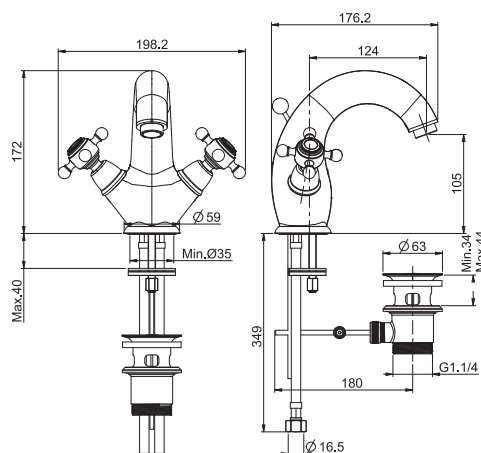

F5091/2 - F5061/2

Wash basin mixer

- n. 2 flexible hoses 370 mm
- pop-up waste 1"1/4

Смеситель на раковину

- с двумя гибкими шлангами 370 мм
- Донный клапан 1"1/4