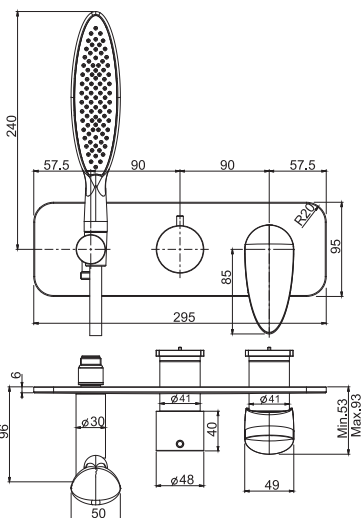

F3999NX2

Single lever bath and shower mixer for concealed installation 2 outlet with shower set

- exposed part only
- wall shower holder with water connection
- ABS handshower with antilimestone nozzles
- diverter
- **built-in part to be ordered separately**
- Chromalux flexible hose 1500 mm