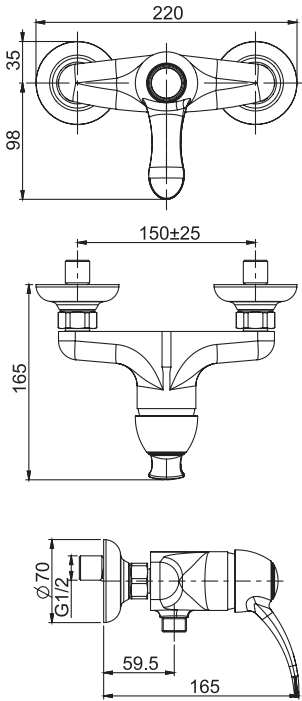

F3305/1 - F3365/1

Exposed shower mixer without shower set

- n. 2 eccentric couplings 1/2"