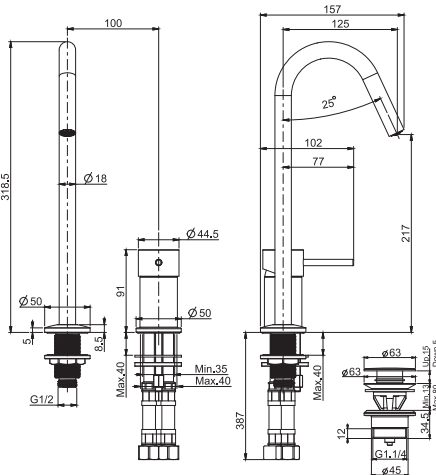

F3271C

Two-holes Wash basin mixer with swivel spout

- n. 2 flexible hoses 370 mm
- 1"1/4 brass click clack pop-up waste

Смеситель на раковину на 2 отверстия с вращающимся изливом

- с двумя гибкими шлангами 370 мм
- донный клапан click-clack 1"1/4 с переливом