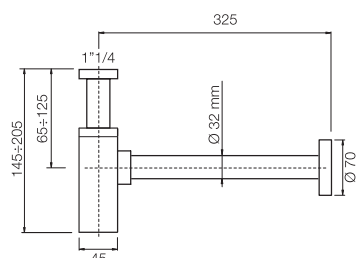

F407

Siphon 1"1/4 extra luxury model

Дизайнерский сифон 1"1/4

€