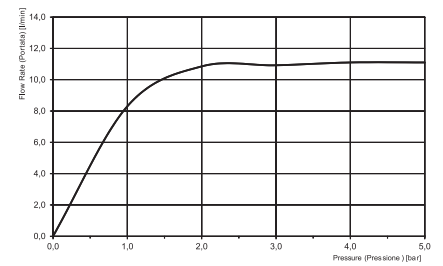

€

F2947/2INOX

INOX

387,70