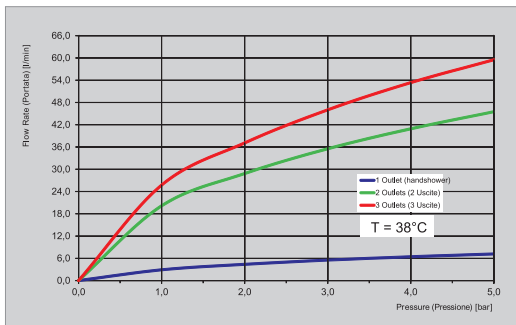

EXTENSIONS | КОМПЛЕКТЫ УДЛИНИТЕЛЕЙ

CARTRIDGE EXTENSION
УДЛИНЕНИЕ ДЛЯ КАРТРИДЖА

VOLUME CONTROL VALVE EXTENSION
УДЛИНЕНИЕ ДЛЯ ЗАПОРНОГО ВЕНТИЛЯ

SPOUT/HANDSHOWER EXTENSION
УДЛИНЕНИЕ ДЛЯ ИЗЛИВ И РУЧНОЙ

	€
F2450	87,40

	€
F2451	71,30

	€
F2654	75,00

WATER FLOW | НАПОР ВОДЫ

F2463/1

INOX COVERPLATE | МОНТАЖНАЯ ПЛАСТИНА

	€
F2537	218,90