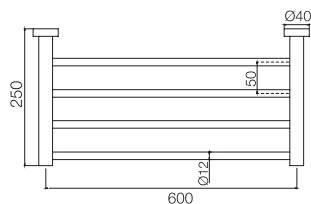

F6002/3

Towel holder shelf