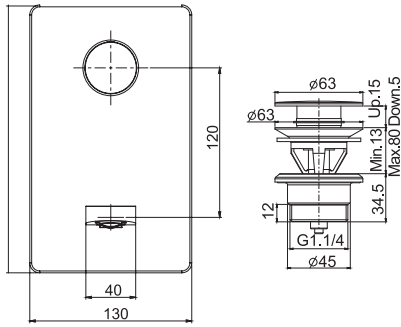

SPOUT 150 MM - ИЗЛИВ 150 MM

SPOUT 200MM - ИЗЛИВ 200 MM

Смеситель для раковины для настенного монтажа

- только внешняя часть
- Излив 153 мм или 203 мм
- донный клапан click-clack 1"1/4 с переливом
- **внутренняя часть заказывается отдельно**