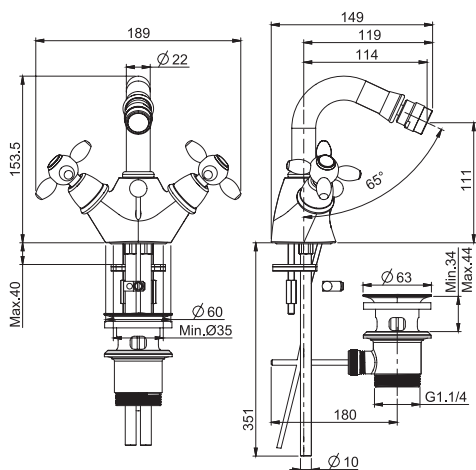

F5022

Bidet mixer with swivel spout

- n. 2 flexible hoses 370 mm
- swivel spout
- pop-up waste 1"1/4

Смеситель для биде с вращающимся изливом

- с двумя гибкими шлангами 370 мм
- вращающийся излив
- Донный клапан 1"1/4