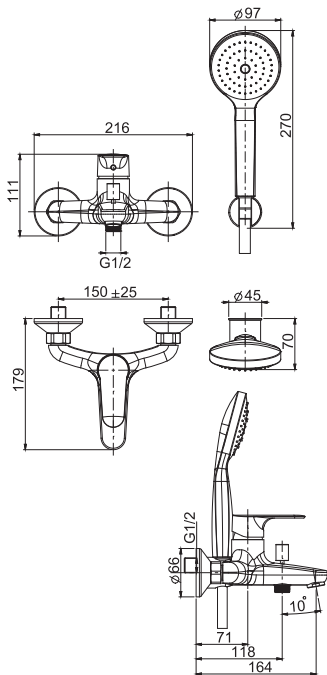

F3834

Exposed bath mixer with shower set

- n. 2 eccentric couplings 1/2"
- ABS handshower with antilimestone nozzles
- diverter
- Chromalux flexible hose 1500 mm
- shower holder