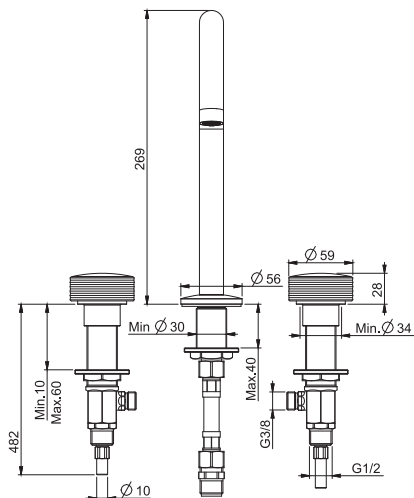

- **НАКЛАДКИ ЗАКАЗЫВАЮТСЯ ОТДЕЛЬНО**
- вращающийся излив
- донный клапан click-clack с переливом
- с 4 гибкими шлангами 370 мм

H COLLECTION			€
F5611HCR	CR		661,70
F5611HSN	SN		1.091,80
F5611HCN	CN		926,50
F5611HCS	CS		1.091,80
F5611HBS	BS		926,50
F5611HNS	NS		926,50
F5611HOR	OR		1.310,40
F5611HOS	OS		1.422,60