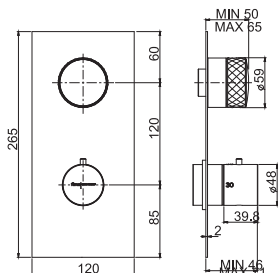

F5603X1

Thermostatic built-in shower mixer Texture Collection - Spillo Tech

- volume control valve
- exposed part only
- horizontal or vertical installation
- safety stop handle 38°
- **COVER TO BE ORDERED SEPARATELY**
- **built-in part to be ordered separately**

Встроенный термостатический смеситель Texture Collection - Spillo Tech

- Клапан контроля
- только внешняя часть
- установка вертикально и горизонтально
- ручки с защитой от обжигания
- **НАКЛАДКА ЗАКАЗЫВАЕТСЯ ОТДЕЛЬНО**
- **внутренняя часть заказывается отдельно**

	G COLLECTION	€
F5603X1GCR	CR	551,50
F5603X1GSN	SN	909,80
F5603X1GCM	CN	770,50
F5603X1GCS	CS	909,80
F5603X1GBS	BS	770,50
F5603X1GNS	NS	770,50
F5603X1GOR	OR	1.092,10
F5603X1GOS	OS	1.185,70
	H COLLECTION	€
F5603X1HCR	CR	580,10
F5603X1HSN	SN	958,80
F5603X1HCM	CN	811,60
F5603X1HCS	CS	958,80
F5603X1HBS	BS	811,60
F5603X1HNS	NS	811,60
F5603X1HOR	OR	1.148,50
F5603X1HOS	OS	1.245,40
	V COLLECTION	€
F5603X1VCR	CR	595,70
F5603X1VSN	SN	984,60
F5603X1VM	CN	833,30
F5603X1VCS	CS	984,60
F5603X1VBS	BS	833,30
F5603X1VNS	NS	833,30
F5603X1VOR	OR	1.179,50
F5603X1VOS	OS	1.278,80
	X COLLECTION	€
F5603X1XCR	CR	613,20
F5603X1XSN	SN	1.013,50
F5603X1XCM	CN	857,80
F5603X1XCS	CS	1.013,50
F5603X1XBS	BS	857,80
F5603X1XNS	NS	857,80
F5603X1XOR	OR	1.213,90
F5603X1XOS	OS	1.316,30

Required item to be ordered separately

Данная позиция обязательно заказывается отдельно

CHROM ХРОМ	WHITE MATT БЕЛЫЙ МАТОВЫЙ	BLACK MATT ЧЕРНЫЙ МАТОВЫЙ	WHITE MARBLE БЕЛЫЙ МРАМОР	BLACK MARBLE ЧЕРНЫЙ МРАМОР
C11N 26,40	C12N 29,00	C13N 29,00	C14N 113,80	C15N 113,80
GOLD ЗОЛОТО	BRUSHED GOLD БРАШИРОВАННОЕ ЗОЛОТО	BRUSHED NICKEL БРАШИРОВАННОЕ НИКЕЛЬ	BLACK CHROME ХРОМ ЧЕРНЫЙ	BRUSHED BLACK CHROME БРАШИРОВАННОЕ ЧЕРНЫЙ
C16N 56,70	C18N 62,20	C19N 43,60	C110N 34,30	C111N 43,60

Required item to be ordered separately

Данная позиция обязательно заказывается отдельно

Built-in part	внутренняя часть	€
	F2461	762,80
	F2461M	762,80