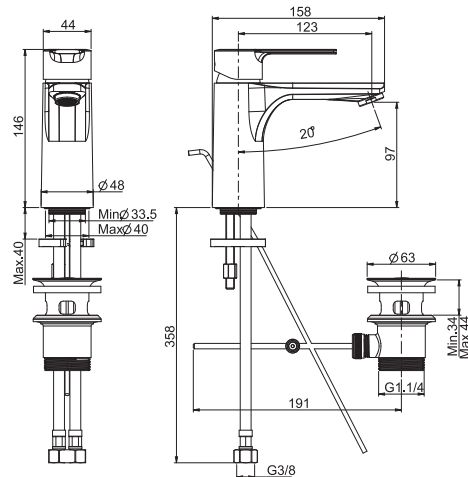

F3131

Wash basin mixer

- n. 2 flexible hoses 370 mm
- pop-up waste 1"1/4
- water saving cartridge
- white and black finishes use click clack pop up waste
- **this product is available without waste (see page 9)**
- **this product is available with click clack pop-up waste (see page 9)**

Смеситель на раковину

- с двумя гибкими шлангами 370 мм
- Донный клапан 1"1/4
- Водосберегающий картридж
- Для изделий в белом и чёрном цвете донный клапан click-clack
- **Этот продукт доступен без донного клапана (См. страницу 9)**
- **Этот продукт доступен с донным клапаном click-clack (См. Страницу9)**

€

F3131OR	CR	196,50
F3131SN	SN	324,20
F3131CN	CN	275,30
F3131CS	CS	324,20
F3131BS	BS	275,30
F3131NS	NS	275,30
F3131OR	OR	389,20
F3131OS	OS	422,40
F3131BR	BR	324,20
F3131RA	RA	324,20

6
1,7 kg
19 x 38 x 9 cm

OTHER VERSIONS - ДРУГИЕ ВЕРСИИ

.ES
.1
.2

SPARE PARTS - Запасные детали

F2274 € 63,00
F2618 € 64,20
F2931 € 33,50