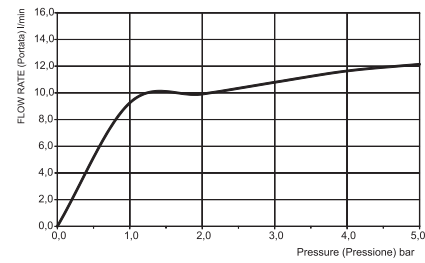

€

F2117/2CR	CR	178,20