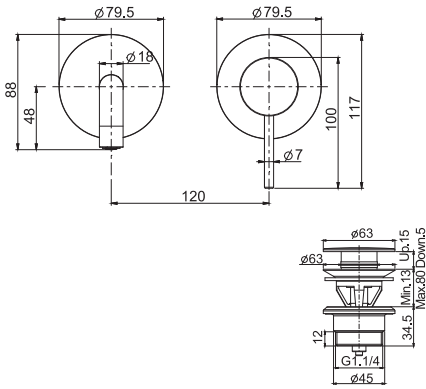

SPOUT 200 MM - ИЗЛИВ 200 MM

SPOUT 250 MM - ИЗЛИВ 250 MM

Смеситель для раковины для настенного монтажа

- только внешняя часть
- донный клапан click-clack 1"1/4 с переливом
- **внутренняя часть заказывается отдельно**