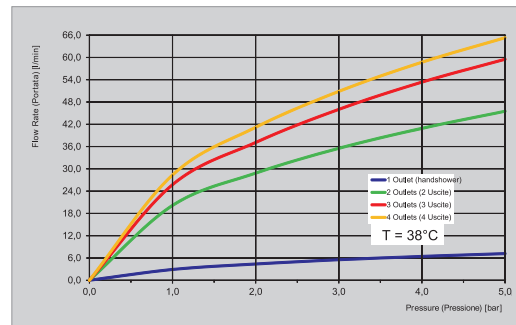

F2464/1

INOX COVERPLATE | МОНТАЖНАЯ ПЛАСТИНА

	€
F2537	218,90