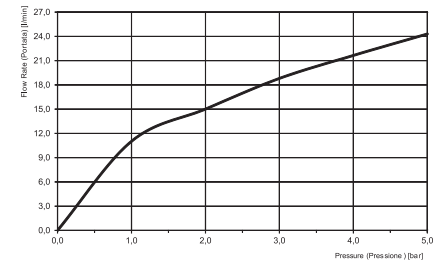

€

F5914CR	CR	896,60
F5914SN	SN	1.479,40
F5914CN	CN	1.255,30
F5914CS	CS	1.479,40
F5914BS	BS	1.255,30
F5914NS	NS	1.255,30
F5914OR	OR	1.775,30
F5914OS	OS	1.927,80