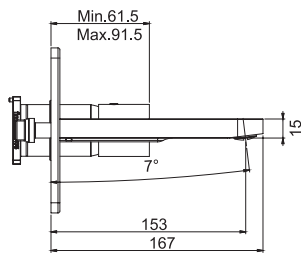

SPOUT 150 MM - ИЗЛИВ 150 MM

SPOUT 200MM - ИЗЛИВ 200 MM

Смеситель для раковины для настенного монтажа

- только внешняя часть
- Излив 153 мм или 203 мм
- донный клапан click-clack 1"1/4 с переливом
- **внутренняя часть заказывается отдельно**