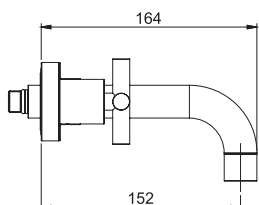

SPOUT 200MM - ИЗЛИВ 200 MM

Смеситель для раковины на 3 отверстия настенный

- только внешняя часть
- донный клапан click-clack 1"1/4 с переливом
- **внутренняя часть заказывается отдельно**

SPOUT 150 MM - ИЗЛИВ 150 MM