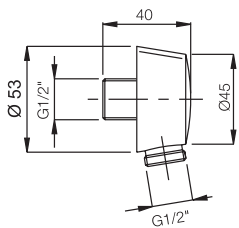

Черный шланг диаметром 18 мм

- Увеличенный напор воды

€

F5910NS	NS	45,70
---------	-----------	-------

F2013

Water connection 1/2"

Подвод воды 1\2

€