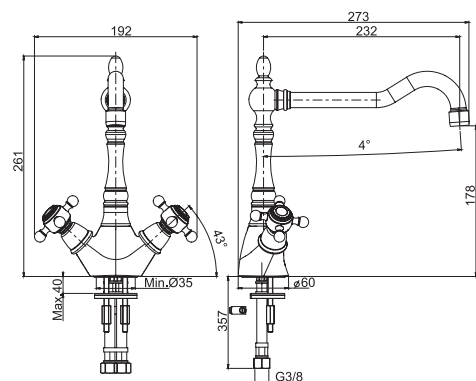

SPARE PARTS - Запасные детали

F2014
€ 13,50

F2042AF
€ 27,40

F5087

Kitchen mixer Elizabeth

- n. 2 flexible hoses 370 mm
- swivel spout

Смеситель для кухни Elizabeth

- с двумя гибкими шлангами 370 мм
- вращающийся излив