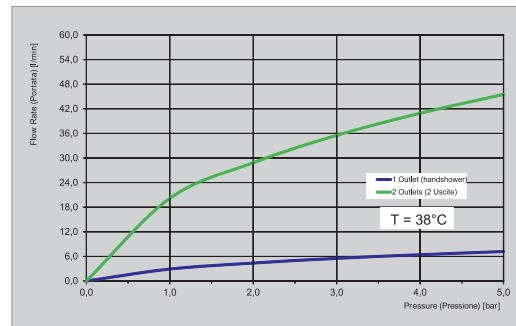

VOLUME CONTROL VALVE EXTENSION
УДЛИНЕНИЕ ДЛЯ ЗАПОРНОГО ВЕНТИЛЯ

SPOUT/HANDSHOWER EXTENSION
УДЛИНЕНИЕ ДЛЯ ИЗЛИВ И РУЧНОЙ

	€
F2450	87,40

	€
F2451	71,30

	€
F2654	75,00

WATER FLOW | НАПОР ВОДЫ

F2462/2

F2462/1