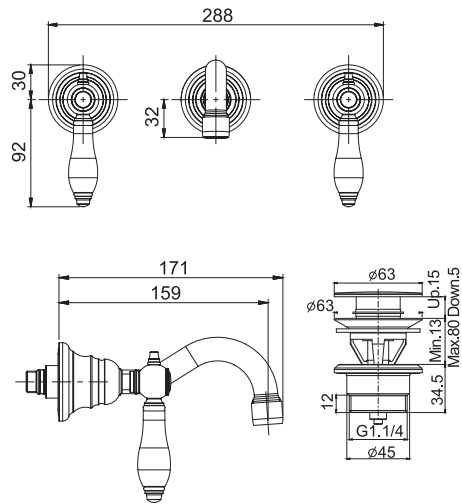

F5401/5

Wall mounted three-holes basin mixer

- exposed part only
- 1 1/4 brass click clack pop-up waste
- spout 160 mm
- **built-in part to be ordered separately**

Смеситель для раковины на 3 отверстия настенный

- только внешняя часть
- донный клапан click-clack 1 1/4 с переливом
- Излив 160 мм
- **внутренняя часть заказывается отдельно**

		€
F5401/5CR	CR	580,50
F5401/5SN	SN	957,80
F5401/5OR	OR	1.149,10
F5401/5OS	OS	1.248,30
F5401/5BR	BR	957,80
F5401/5RA	RA	957,80

SPARE PARTS - Запасные детали

F2016 € 13,70	F2042AC € 27,40	F2042AF € 27,40

Required item to be ordered separately

Built-in part

- centre to centre 228 mm

Данная позиция обязательно заказывается отдельно

внутренняя часть

- от центра до центра 228 мм

	€
F2240	181,10

F5401L/5

Wall mounted three-holes basin mixer

- exposed part only
- 1 1/4 brass click clack pop-up waste
- spout 200 mm
- **built-in part to be ordered separately**

Смеситель для раковины на 3 отверстия настенный

- только внешняя часть
- донный клапан click-clack 1 1/4 с переливом
- Излив 200 мм
- **внутренняя часть заказывается отдельно**