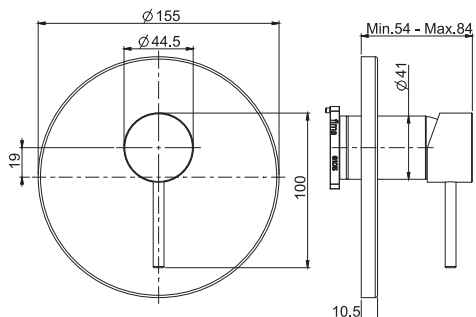

F3039X1

Single lever bath and shower mixer for concealed installation

- exposed part only
- metal plate
- **built-in part to be ordered separately**