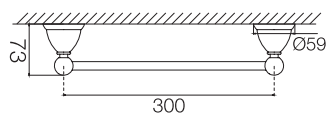

F6040/30

Towel holder 30 cm

Полотенцедержатель 30 см

€

F6040/30CR	CR	166,60
F6040/30SN	SN	275,20
F6040/30OR	OR	330,00
F6040/30OS	OS	358,20
F6040/30BR	BR	275,20
F6040/30RA	RA	275,20