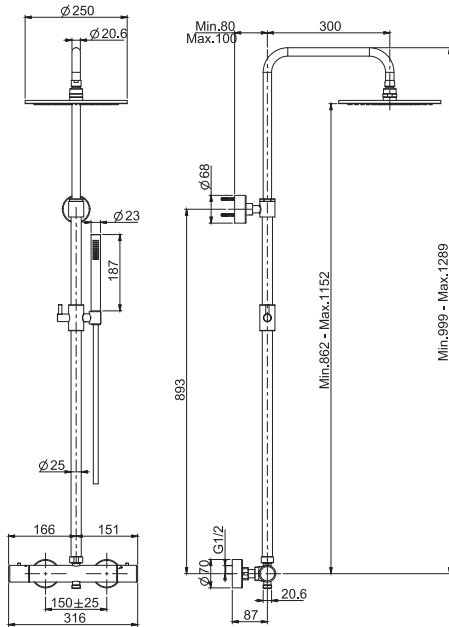

F3255/R256

Exposed mechanical shower mixer with shower column, showerhead and shower set

- adjustable height column
- n. 2 eccentric couplings 1/2"
- brass showerhead Ø 250 mm
- brass handshower with antilimestone nozzles
- handshower F2067 for white and black only
- **metal handles**
- Chromalux flexible hose 1500 mm

Смеситель для душа механический внешнего монтажа с душевой стойкой, верхним душем и душевым комплектом

- регулируемая высота
- 2 подвода воды 1/2 с эксцентриком
- Верхний душ из латуни Ø 250 mm
- Ручной душ из латуни с защитой от известки анти-кальк
- покрытия белый и чёрный с ручным душем F2067
- **Металлические ручки**
- Гибкий шланг хромолюкс 1500 мм