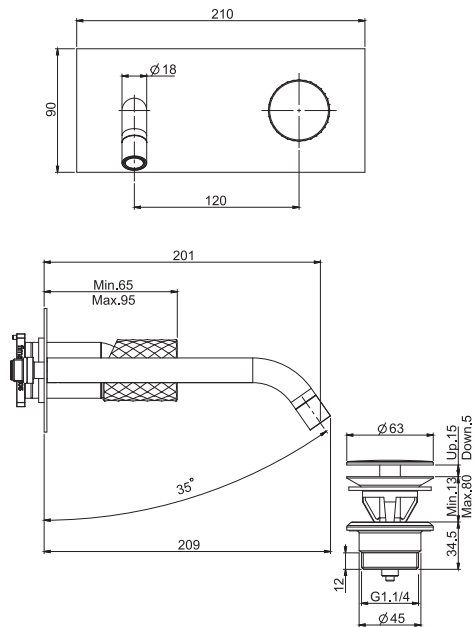

Смеситель для раковины для настенного монтажа

- только внешняя часть
- донный клапан click-clack 1"1/4 с переливом
- Излив 200 мм
- Пластина из Металлические
- **внутренняя часть заказывается отдельно**