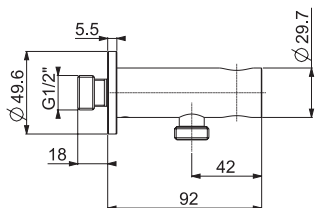

F2287CR	CR	100,50
F2287SN	SN	165,60
F2287CN	CN	140,60
F2287CS	CS	165,60
F2287BS	BS	140,60
F2287NS	NS	140,60
F2287OR	OR	199,10
F2287OS	OS	216,00
F2287BR	BR	165,60
F2287RA	RA	165,60

F5905

Brass shower holder with water connection 1/2"

Держатель для душа из латуни с подводом воды 1/2

€