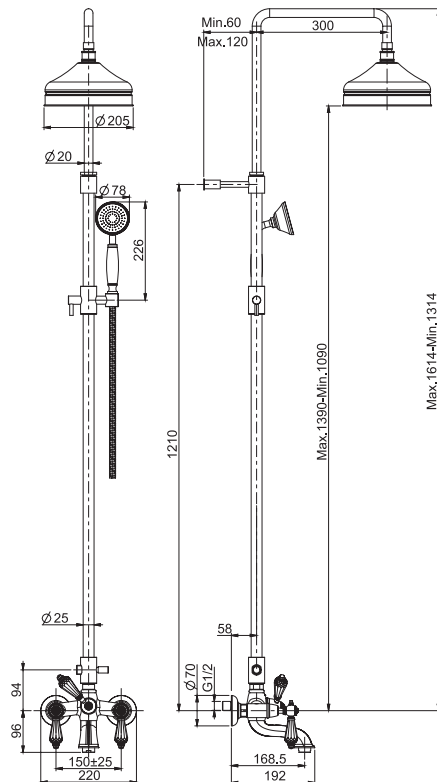

F5404/2C

Exposed bath tap with shower column, showerhead and shower set

- adjustable height column
- n. 2 eccentric couplings 1/2"
- brass showerhead Ø 200 mm
- brass flex hose 1500 mm
- brass handshower
- diverter