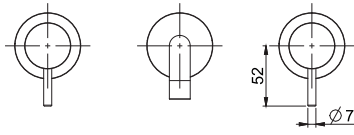

SPOUT 150 MM - ИЗЛИВ 150 MM

SPOUT 200MM - ИЗЛИВ 200 MM

Смеситель для раковины на 3 отверстия настенный

- только внешняя часть
- донный клапан click-clack 1"1/4 с переливом
- **внутренняя часть заказывается отдельно**