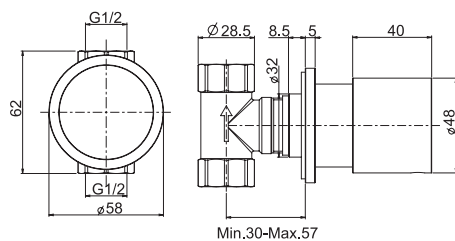

Клапан контроля 1/2

- только внешняя часть
- **внутренняя часть заказывается отдельно**

		€
F3243/1CR	CR	180,10
F3243/1SN	SN	371,50
F3243/1CN	CN	292,80
F3243/1CS	CS	371,40
F3243/1BS	BS	292,50
F3243/1NS	NS	292,50
F3243/1OR	OR	445,60
F3243/1OS	OS	484,00
F3243/1BR	BR	371,40
F3243/1RA	RA	371,40

SPARE PARTS - Запасные детали

F2042AF € 27,40

Required item to be ordered separately

Данная позиция обязательно заказывается отдельно

Built-in part

внутренняя часть

	€
F2220	81,10