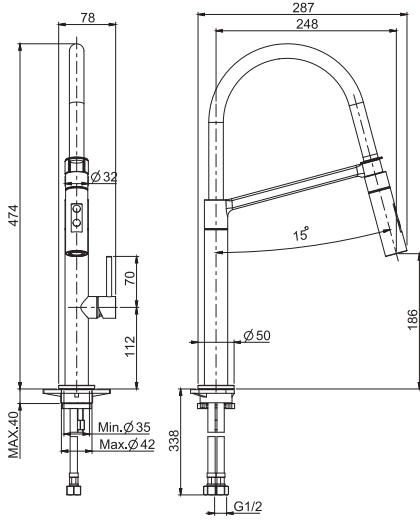

F7047/2

Kitchen mixer Flexi

- n. 2 flexible hoses 370 mm
- swivel spout
- ABS extractable handshower
- black silicone hose for extractable handshower

Смеситель для кухни Flexi

- с двумя гибкими шлангами 370 мм
- вращающийся излив
- выдвижная ручная лейка ABS
- трубка из силикона для вытяжного ручного душа в чёрном цвете

€

F7047/2CR	CR	608,60
F7047/2SN	SN	1.004,20
F7047/2BS	BS	852,70
F7047/2NS	NS	852,70

2,55 kg

28 x 68 x 12 cm

SPARE PARTS - Запасные детали

F2284
€ 117,90

F2379
€ 77,40