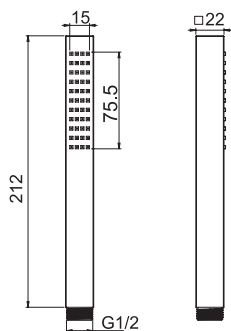

F2203OT

Brass handshower

ручной душ из латуни

€

F2203OTCR	CR	86,40
F2203OTSN	SN	142,40
F2203OTCN	CN	121,10
F2203OTCS	CS	142,40
F2203OTOR	OR	170,80
F2203OTOS	OS	185,60
F2203OTBR	BR	142,40
F2203OTRA	RA	142,40