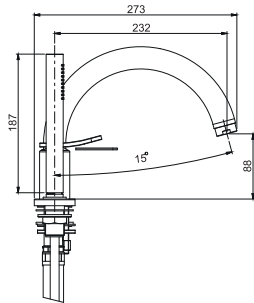

Смеситель к борту ванны

- покрытия белый и чёрный с Ручной душ ABS
- Излив 232 мм
- двойной смеситель
- держатель для душа
- Ручной душ из латуни с защитой от извести анти-кальк
- Гибкая подводка нейлоновая 1500 мм