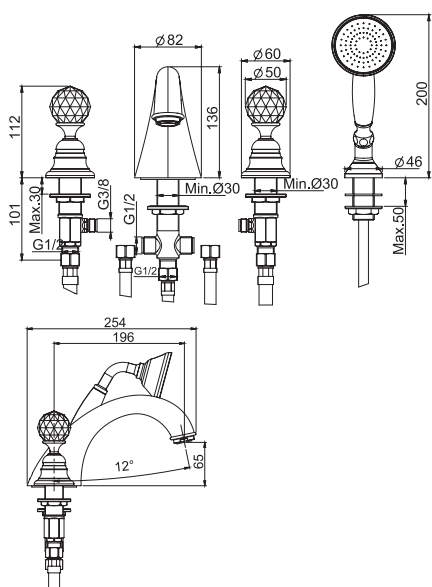

F5094C

Deck mounted bath tap

- 1500 mm nylon flexible hose
- brass handshower
- diverter
- shower holder