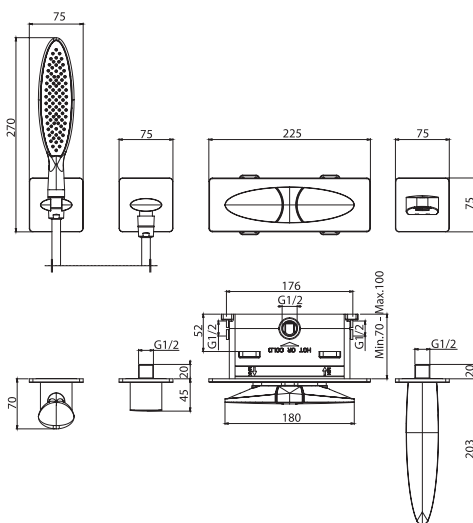

Required item to be ordered separately

Данная позиция обязательно заказывается отдельно

Built-in part

внутренняя часть

		€
F3100		249,90