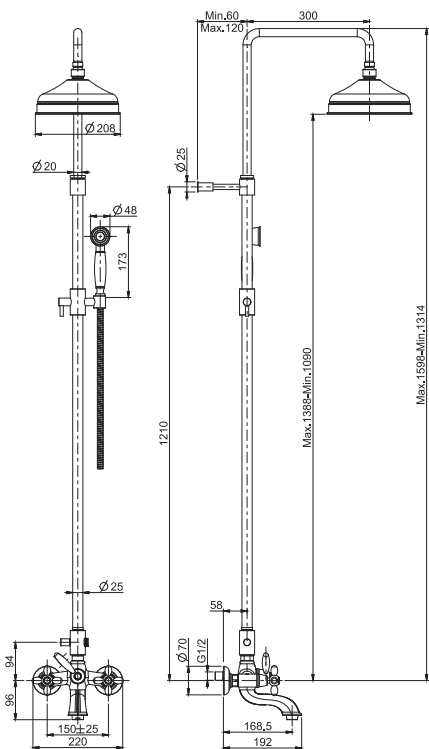

F5004/2

Exposed bath tap with shower column, showerhead and shower set

- adjustable height column
- n. 2 eccentric couplings 1/2"
- brass showerhead Ø 200 mm
- brass flex hose 1500 mm
- brass handshower
- diverter