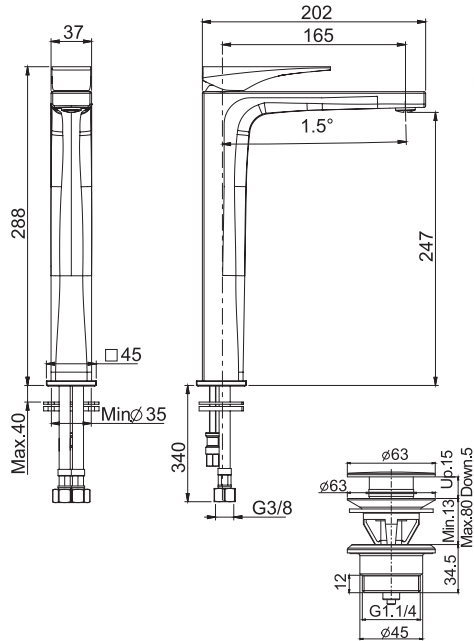

Высокий смеситель на раковину

- излив 165 мм
- с двумя гибкими шлангами 420 мм
- донный клапан click-clack 1"1/4 с переливом
- **Этот продукт доступен без донного клапана (См. страницу 9)**

€

F3961/HNCR	CR	621,40
F3961/HNSN	SN	1.024,70
F3961/HNCN	CN	870,80
F3961/HNCS	CS	1.024,70
F3961/HNBS	BS	870,80
F3961/HNNS	NS	870,80
F3961/HNOR	OR	1.230,70
F3961/HNOS	OS	1.336,40
F3961/HNBR	BR	1.024,70
F3961/HNRA	RA	1.024,70