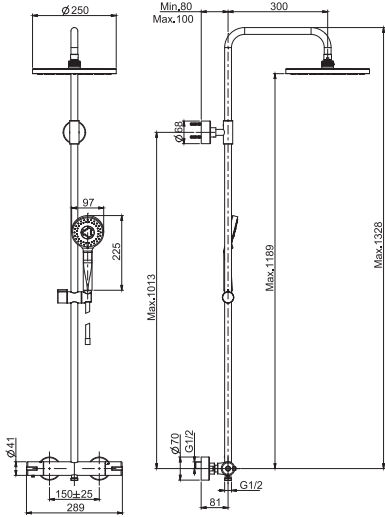

F4905/RP259

Exposed thermostatic shower mixer with shower column, showerhead and shower set

- **cuttable height column**
- n. 2 eccentric couplings 1/2"
- ABS showerhead Ø 250 mm
- 3 jets ABS handshower with antilimestone nozzles
- **ABS handles**
- Chromalux flexible hose 1500 mm
- COLD BODY

Смеситель для душа термостатический внешнего монтажа с душевой стойкой, верхним душем и душевым комплектом

- **Обрезная колонна**
- 2 подвода воды 1/2 с эксцентриком
- Верхний душ из ABS Ø 250 мм
- Ручной душ с защитой от извести из ABS, 3 режима
- **пластиковые ручки**
- Гибкий шланг хромалюкс 1500 мм
- ХОЛОДНОЕ ТЕЛО