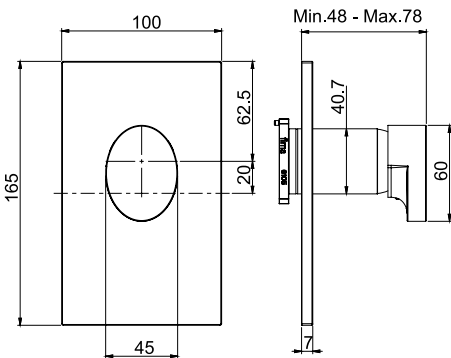

Встроенный смеситель для душа

- Пластина из ABS
- только внешняя часть
- **внутренняя часть заказывается отдельно**

		€
F3939X1CR	CR	183,30
F3939X1SN	SN	302,50
F3939X1BS	BS	256,70
F3939X1NS	NS	256,70

SPARE PARTS - Запасные детали

Required item to be ordered separately

Данная позиция обязательно заказывается отдельно

Built-in part

внутренняя часть

		€
F3000		168,20