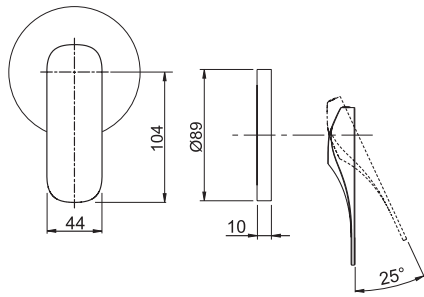

F3723/1

Single lever bath and shower mixer for concealed installation

- exposed part only
- metal plate
- **built-in part to be ordered separately**