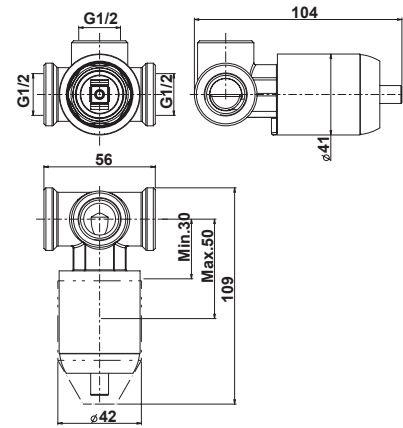

F2230-F2240

BUILT-IN PART | CENTRE TO CENTRE 228 MM
ВНУТРЕННЯЯ ЧАСТЬ | ОТ ЦЕНТРА ДО ЦЕНТРА 228 MM

F2350-F2360

BUILT-IN PART | CENTRE TO CENTRE 228 MM
ВНУТРЕННЯЯ ЧАСТЬ | ОТ ЦЕНТРА ДО ЦЕНТРА 228 MM

F2220

BUILT-IN PART | 1/2" THREAD
ВНУТРЕННЯЯ ЧАСТЬ | РЕЗЬБА 1/2