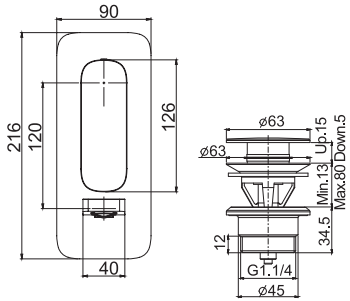

SPOUT 150 MM - ИЗЛИВ 150 MM

SPOUT 200 MM - ИЗЛИВ 200 MM

Смеситель для раковины для настенного монтажа

- только внешняя часть
- донный клапан click-clack 1"1/4 с переливом
- Водосберегающий картридж
- Пластина из Металлические
- **внутренняя часть заказывается отдельно**