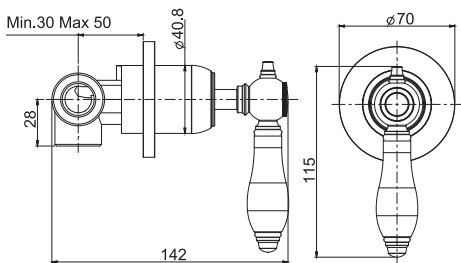

переключатель на 2 источника

- один вход/два вывода

Примечание: В комплект поставки этого продукта уже включены как внешние, так и внутренние части