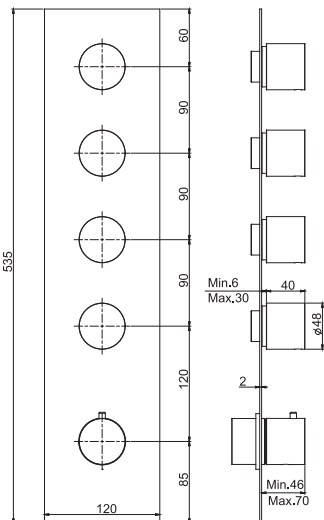

F3089X4

Thermostatic built-in shower mixer

- 4 volume control valves
- safety stop handle 38°
- exposed part only
- horizontal or vertical installation
- **built-in part to be ordered separately**