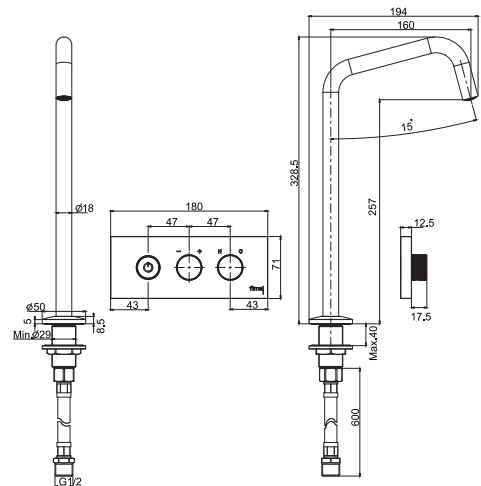

Смеситель для раковины настенный с изливом для столешницы

- только внешняя часть
- механическая ручка для смешивания
- Ручка регулировки напора
- Ø 18 mm излив вращающимся
- Открытие/закрытие воды под давлением
- донный клапан click-clack 1"1/4 с переливом
- **внутренняя часть заказывается отдельно**