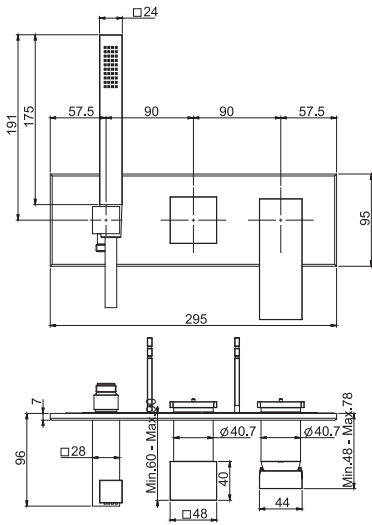

F3989NX2

Single lever bath and shower mixer for concealed installation 2 outlet with shower set

- exposed part only
- wall shower holder with water connection
- ABS handshower with antilimestone nozzles
- diverter
- Chromalux flexible hose 1500 mm
- **built-in part to be ordered separately**