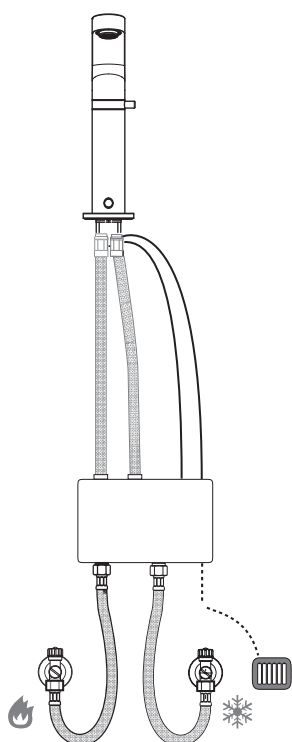

**BATTERY SUPPLY
ПИТАНИЕ ОТ БАТАРЕИ**

**BATTERY SUPPLY AND ELECTRICITY SUPPLY
ПИТАНИЕ ОТ БАТАРЕИ И ЭЛЕКТРИЧЕСКОЙ СЕТИ**

- WATER
  ВОДА
- ELECTRICAL CONNECTOR
  ЭЛЕКТРИЧЕСКИЕ ПОДКЛЮЧЕНИЯ
- CONNECTION BOX - LASER SENSOR
  СОЕДИНЕНИЕ КЕЙС-СЕНСОП
- POWER SUPPLY
  БЛОК ПИТАНИЯ
- BATTERY
  АЛКАЛИНОВЫХ БАТАРЕЕК

Required item for electricity system installation

1. **Power supply for 230V electricity connection**
2. power supply for 230V electricity connection

При подключении продукта к электрической сети дополнительно приобретается

1. **Трансформатор для питания от сети 230V**
2. соединительный кабель между блоками

€

F4922 162,40