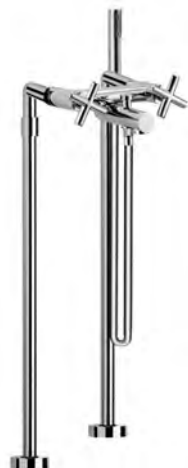

Смеситель для ванны напольного монтажа с душевым комплектом

- Комплект труб для монтажа М 1/2"
- Ручной душ ABS с защитой от известки анти-кальк
- переключатель
- Гибкий шланг хромолюкс 1500 мм

€

F5304/4CR	CR	1.398,00
F5304/4SN	SN	2.306,50
F5304/4CN	CN	1.958,60
F5304/4CS	CS	2.306,50
F5304/4BS	BS	1.958,60
F5304/4NS	NS	1.958,60

SPARE PARTS - Запасные детали

F2042AF
€ 27,40

F2244
€ 14,10

Required item to be ordered separately

Данная позиция обязательно заказывается отдельно

Built-in part

внутренняя часть

€

F2302	237,00

F5314 - F5314/2

Deck mounted bath tap

- 1500 mm nylon flexible hose
- shower holder
- ABS handshower with antilimestone nozzles
- diverter

Смеситель к борту ванны

- Гибкая подводка нейлоновая 1500 мм
- держатель для душа
- Ручной душ ABS с защитой от известки анти-кальк
- переключатель

with spout - с изливом

€

F5314CR	CR	1.244,10
F5314SN	SN	2.052,90
F5314CN	CN	1.743,00
F5314CS	CS	2.052,90
F5314BS	BS	1.742,90
F5314NS	NS	1.742,90

without spout - без излива

€

F5314/2CR	CR	861,00
F5314/2SN	SN	1.420,50
F5314/2CN	CN	1.206,30
F5314/2CS	CS	1.420,50
F5314/2BS	BS	1.206,30
F5314/2NS	NS	1.206,30