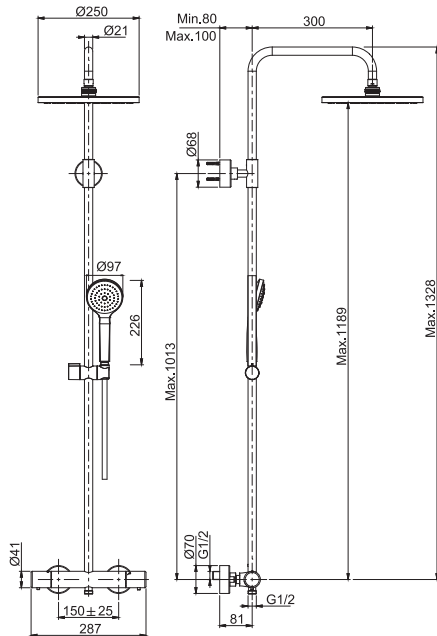

- **Обрезная колонна**
- 2 подвода воды 1/2 с эксцентриком
- Ручной душ ABS с защитой от извести анти-кальк
- Верхний душ из ABS Ø 250 мм
- **Металлические ручки**
- Гибкий шланг хромолюкс 1500 мм
- **ХОЛОДНОЕ ТЕЛО**