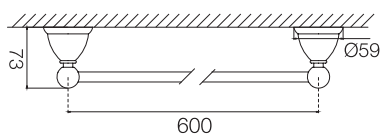

€

F6040/60CR	CR	190,90
F6040/60SN	SN	315,10
F6040/60OR	OR	377,80
F6040/60OS	OS	410,70
F6040/60BR	BR	315,10
F6040/60RA	RA	315,10

F6041/40

Double towel holder cm 40

Полотенцедержатель 30 см

		€
F6041/40CR	CR	235,10
F6041/40SN	SN	387,70
F6041/40OR	OR	465,50
F6041/40OS	OS	505,40
F6041/40BR	BR	387,70
F6041/40RA	RA	387,70