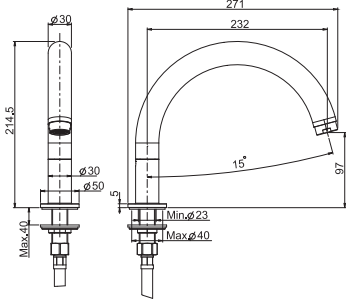

F2158

Deck mounted bath spout

- spout 232 mm