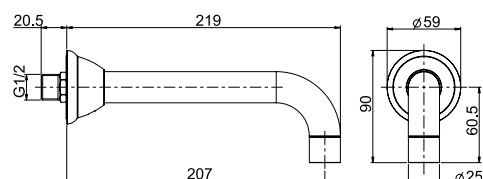

F2156

Wall mounted bath spout

- spout 207 mm
- 1/2" thread

Излив для настенного монтажа к борту ванны

- Излив 207 мм
- резьба 1/2