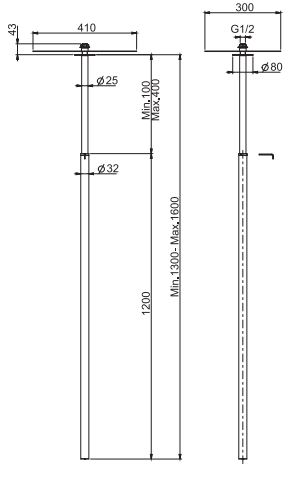

Смеситель для раковины для настенного монтажа с потолочным изливом

- Минимальная длина излива 1300 мм
- Максимальная длина излива 1600 мм
- только внешняя часть
- Этот продукт без донного клапана
- **внутренняя часть заказывается отдельно**