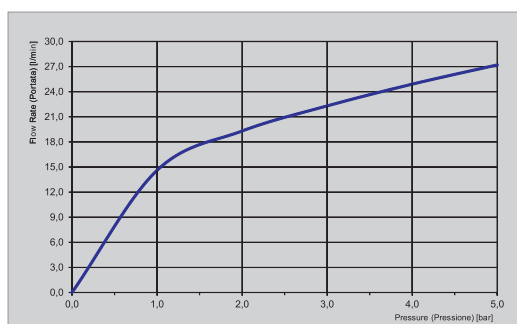

WATER FLOW | НАПОР ВОДЫ