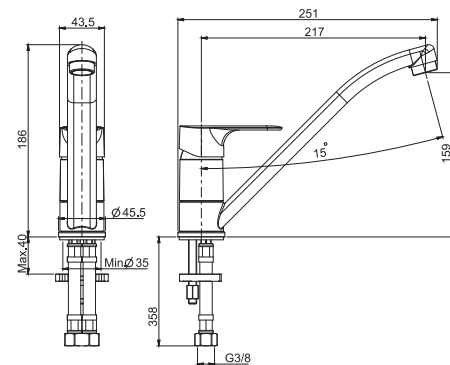

Смеситель для кухни Serie 22

- вращающийся излив
- с двумя гибкими шлангами 370 мм

€

F3837CR **CR** 142,30

OTHER VERSIONS - ДРУГИЕ ВЕРСИИ

SPARE PARTS - Запасные детали

F2274/1
€ 63,00

F2618/1
€ 64,20

F2974
€ 14,10