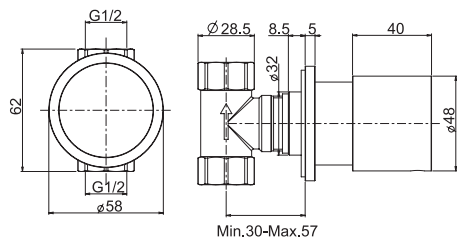

F3243/1

Volume control valve 1/2"

- exposed part only
- **built-in part to be ordered separately**

Клапан контроля 1/2

- только внешняя часть
- **внутренняя часть заказывается отдельно**

€

F3243/1CR **CR** 180,10

SPARE PARTS - Запасные детали

F2042AF
€ 27,40

Required item to be ordered separately

Данная позиция обязательно заказывается отдельно

Built-in part

внутренняя часть

€

F2220

81,10