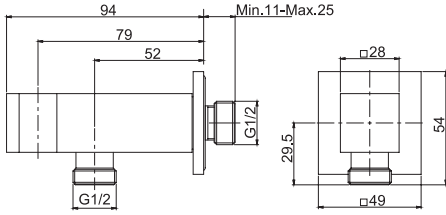

F2438

Brass holder with water connection 1/2"

Держатель из латуни с подводом воды 1/2"

€

F2438CR	CR	131,10
F2438SN	SN	216,20
F2438CN	CN	183,60
F2438CS	CS	216,20
F2438BS	BS	183,60
F2438NS	NS	183,60
F2438OR	OR	259,60
F2438OS	OS	281,70
F2438BR	BR	216,20
F2438RA	RA	216,20