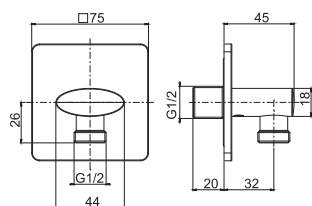

F2368

Water connection 1/2"

Подвод воды 1/2

€

F2368CR	CR	135,00

F2287

Brass shower holder with water connection 1/2"

Держатель для душа из латуни с подводом воды 1/2

€