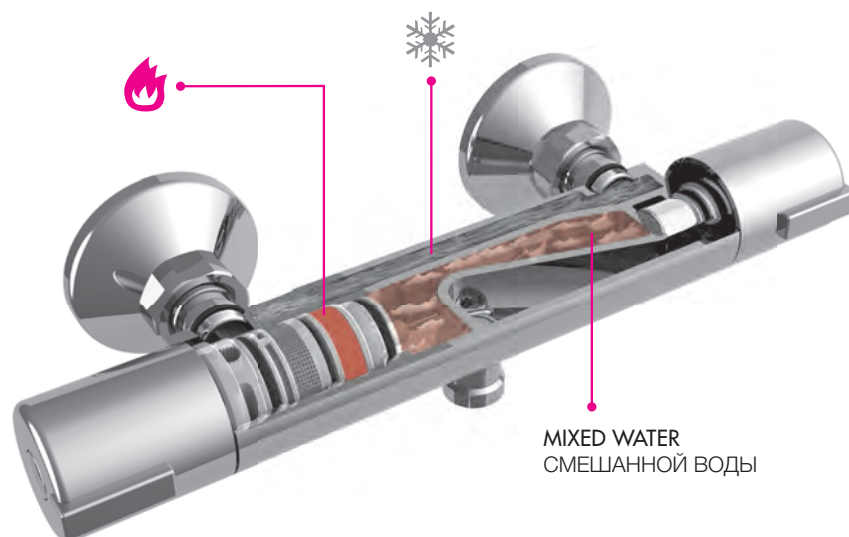

It ensures:

- **WATER SAVING**
  The thermostatic mixer allows you to choose the water temperature without wasting water to mix as well as to reach the desired temperature.
- **ECONOMIC AND ENERGY SAVING**
  The boiler stays on less time for adjusting the temperature of the mixed water.
- **SAFETY**
  Hot water safety block in the event of a system malfunctioning to prevent any contact with 50° water.

Термостатический смеситель не ограничивает смешивание подаваемой воды в оборудовании до выбранной температуры, но поддерживает её постоянной всё время принятия душа. В сравнении со стандартным термостатом, "Холодный корпус" имеет противоположное расположение картриджей. Горячая вода входит в термостатический картридж напрямую, без прохождения в корпус смесителя, и таким образом нагревается только незначительная часть металлической поверхности.

Гарантируется :

- **ЭКОНОМИЯ ВОДЫ**
  Термостат позволяет выбирать температуру воды, т.е. не расходовать воду на этапе смешивания, а сразу получить желаемую температуру. Гарантирует оптимальную подачу воды, ограничивая таким образом потери воды.
- **ЭКОНОМИЯ ЭЛЕКТРОЭНЕРГИИ**
  Водонагреватель остётся включённым меньший период времени для регулировки температуры смешанной воды
- **БЕЗОПАСНОСТЬ**
  Блокировка подачи горячей воды в случае неправильного функционирования оборудования, для предотвращения контакта с водой 50 С°.

WATER SAVING
ЭКОНОМИЯ ВОДЫ

ECONOMIC AND ENERGY SAVING
ЭКОНОМИЯ ЭЛЕКТРОЭНЕРГИИ

SAFETY
БЕЗОПАСНОСТЬ

LASER AND TRACEABILITY
ЛАЗЕРНАЯ ОБРАБОТКА И СБОР ОТХОДОВ