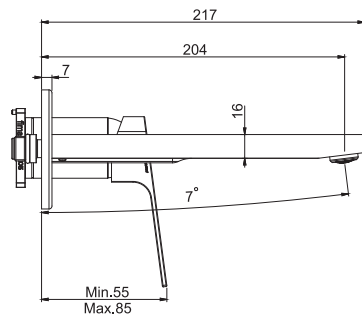

F3391NX8 - F3391NLX8

Wall mounted wash basin mixer

- exposed part only
- 1"1/4 brass click clack pop-up waste
- **built-in part to be ordered separately**

Смеситель для раковины для настенного монтажа

- только внешняя часть
- донный клапан click-clack 1"1/4 с переливом
- **внутренняя часть заказывается отдельно**

SPOUT 150 MM - ИЗЛИВ 150 MM

		€
F3391NX8CR	CR	461,90
F3391NX8SN	SN	762,00
F3391NX8BS	BS	603,10
F3391NX8NS	NS	603,10

SPOUT 200 MM - ИЗЛИВ 200 MM

		€
F3391NLX8CR	CR	520,10
F3391NLX8SN	SN	847,30
F3391NLX8BS	BS	684,70
F3391NLX8NS	NS	684,70

6

1,95 kg

19 x 38 x 9 cm

SPARE PARTS - Запасные детали

F2693/5
€ 32,70

Required item to be ordered separately

Данная позиция обязательно заказывается отдельно

Built-in part

внутренняя часть

€

F3600 238,30