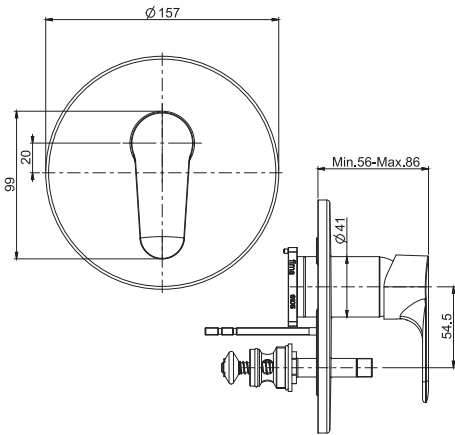

F3839X2

Single lever bath and shower mixer for concealed installation with 2 outlets diverter

- exposed part only
- diverter
- ABS plate
- **built-in part to be ordered separately**