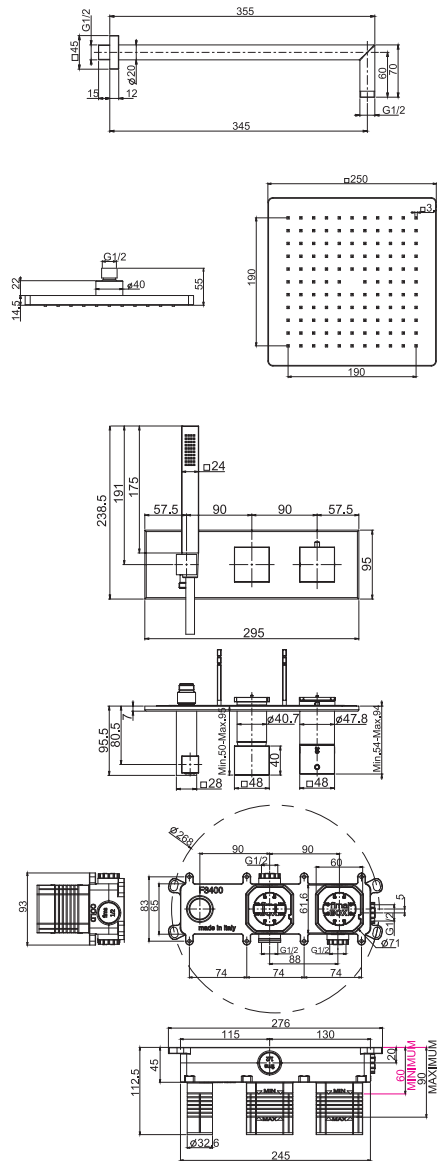

- уменьшенная глубина встраивания 60 мм
- Гибкий шланг хромолюкс 1500 мм

€

F3989X3QP256CR

CR

1.339,30

7,3 kg

28 x 42 x 21 cm

F3979