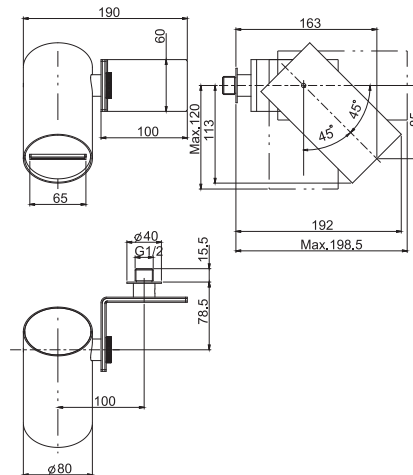

F5915

O3 showerhead

- outside holder version
- cascade flow
- 10 l/min minimum consumption
- rotation 90°
- stainless steel