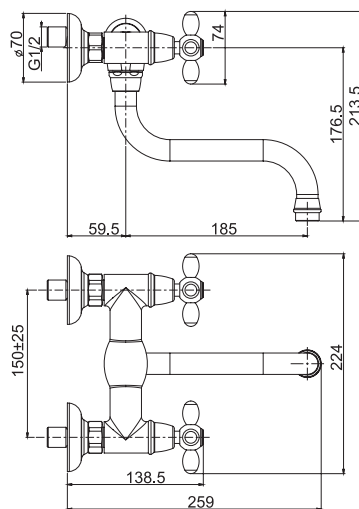

SPARE PARTS - Запасные детали

F2016
€ 13,70

F2036G
€ 59,20

F5006

Olivia wall mounted basin tap

- n. 2 eccentric couplings 1/2"
- swivel spout

Смеситель настенного монтажа Olivia

- 2 подвода воды 1/2 с эксцентриком
- вращающийся излив