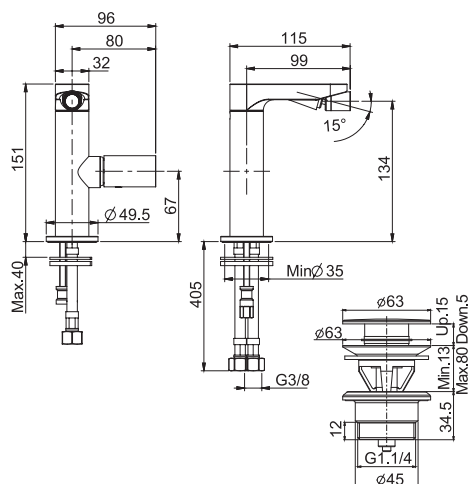

Смеситель для биде

- вращающийся излив
- с двумя гибкими шлангами 400 мм
- донный клапан click-clack 1"1/4 с переливом
- **Этот продукт доступен без донного клапана (См. страницу 9)**