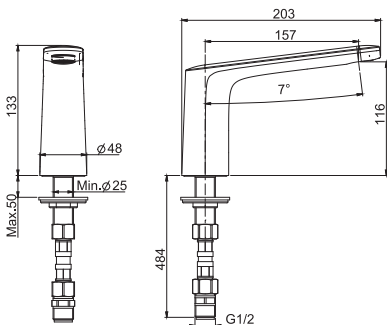

F2643

Deck mounted bath spout

- spout 157 mm
- 1/2" thread

Излив для монтажа к борту ванны

- Излив 157 мм
- резьба 1/2

€

F2643CR	CR	478,60
F2643SN	SN	789,80
F2643CN	CN	670,60
F2643CS	CS	789,80
F2643BS	BS	670,10
F2643NS	NS	670,10
F2643OR	OR	947,60
F2643OS	OS	1.030,00