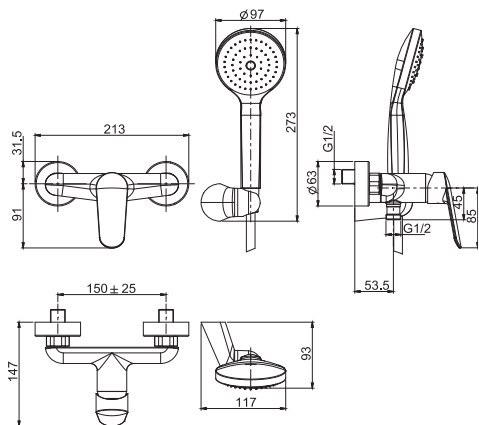

F3005/1

Exposed shower mixer without shower set

- n. 2 eccentric couplings 1/2"

Смеситель для душа внешнего монтажа без душевого комплекта

- 2 подвода воды 1/2 с эксцентриком

		€
F3005/1CR	CR	177,60
F3005/1BS	BS	247,90
F3005/1NS	NS	247,90

8

1,8 kg

15 x 38 x 9 cm

OTHER VERSIONS - ДРУГИЕ ВЕРСИИ

F3005

Exposed shower mixer with shower set

- n. 2 eccentric couplings 1/2"
- shower holder
- ABS handshower with antilimestone nozzles
- handshower F2067 for white and black only
- Chromalux flexible hose 1500 mm

Смеситель для душа внешнего монтажа с душевым комплектом

- 2 подвода воды 1/2 с эксцентриком
- держатель для душа
- Ручной душ ABS с защитой от извести анти-кальк
- покрытия белый и чёрный с ручным душем F2067
- Гибкий шланг хромалюкс 1500 мм

		€
F3005CR	CR	210,30
F3005BS	BS	293,80
F3005NS	NS	293,80

5

2,3 kg

23 x 25 x 16 cm

OTHER VERSIONS - ДРУГИЕ ВЕРСИИ

SPARE PARTS - Запасные детали

F2036
€ 59,20

F2274
€ 63,00