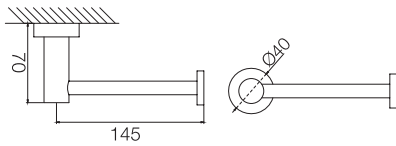

F6005/1

Toilet roll holder

Держатель для туалетной бумаги

€

F6005/1CR	CR	82,20
F6005/1SN	SN	135,50
F6005/1CN	CN	115,20
F6005/1CS	CS	135,50
F6005/1BS	BS	115,20
F6005/1NS	NS	115,20
F6005/1OR	OR	162,60
F6005/1OS	OS	176,70
F6005/1BR	BR	135,50
F6005/1RA	RA	135,50