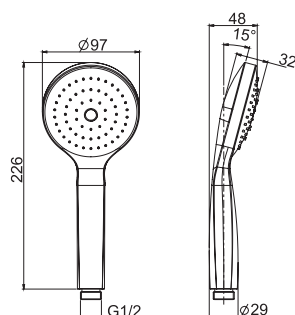

F2598

Anti-limestone handshower

Ручной душ с защитой от извести

		€
F2598CR	CR	24,20