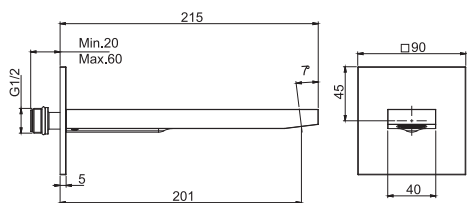

F2424

Wall mounted bath spout

- spout 201 mm
- 1/2" thread

Излив для настенного монтажа к борту ванны

- Излив 201 мм
- резьба 1/2