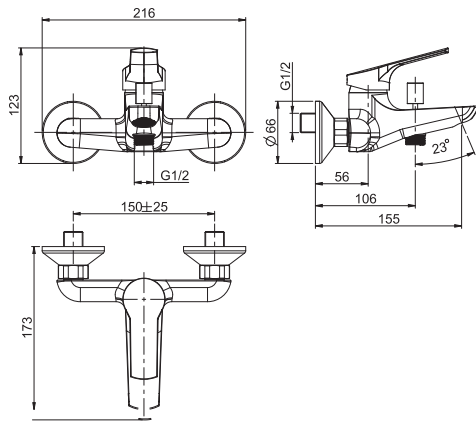

F3764/1

Exposed bath mixer without shower set

- n. 2 eccentric couplings 1/2"
- diverter

Смеситель внешнего монтажа на ванну без душевого комплекта

- 2 подвода воды 1/2 с эксцентриком
- переключатель