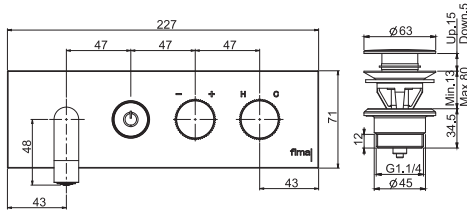

Смеситель для раковины для настенного монтажа с Кнопка on/off

- только внешняя часть
- поставка труб 600 мм
- Открытие/закрытие воды под давлением
- механическая ручка для смешивания
- Ручка регулировки напора
- донный клапан click-clack 1"1/4 с переливом
- **внутренняя часть заказывается отдельно**