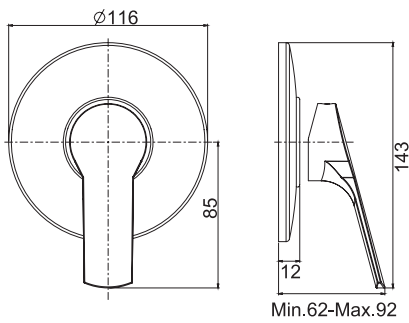

Встроенный смеситель для душа

- только внешняя часть
- **внутренняя часть заказывается отдельно**

F3763/1CR	CR	59,20

16	0,6 kg	13 x 13 x 8 cm

SPARE PARTS - Запасные детали

F2036/1 € 59,20

Required item to be ordered separately

Данная позиция обязательно заказывается отдельно

Built-in part

внутренняя часть

F2535CR	CR	62,20