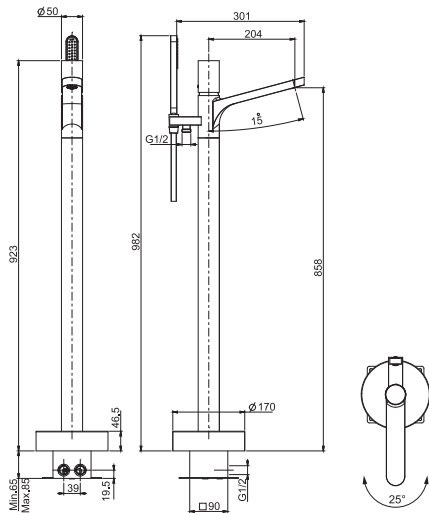

F4164/4

Floor mounted bath mixer

- spout 204 mm
- high floor/aerator 858 mm
- ABS handshower with antilimestone nozzles
- rotation tolerance up to 25°
- CN, CS and SN finishes use handshower F2067
- diverter
- Chromalux flexible hose 1500 mm
- **built-in part to be ordered separately**