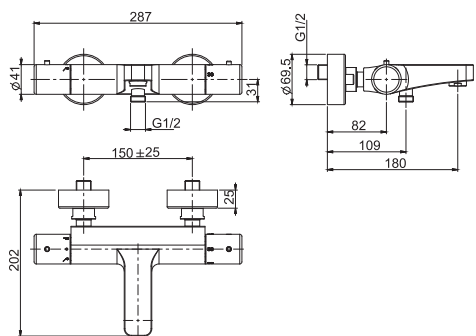

Термостатический смеситель на ванну внешний без душевого комплекта

- 2 подвода воды 1/2 с эксцентриком
- Переключатель на ручке

		€
F4274/1CR	CR	521,60
F4274/1SN	SN	860,70
F4274/1CN	CN	730,30
F4274/1CS	CS	860,70
F4274/1BS	BS	730,70
F4274/1NS	NS	730,70
F4274/1OR	OR	1.032,80
F4274/1OS	OS	1.121,60
F4274/1BR	BR	860,70
F4274/1RA	RA	860,70

5

2,9 kg

26 x 38 x 9 cm

SPARE PARTS - Запасные детали

F2244
€ 14,10

F2289
€ 162,40

F2290
€ 57,40