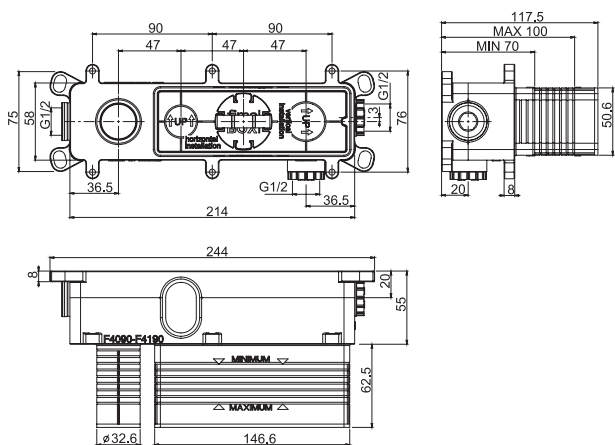

FIMASwitchbox

CENTRO RICERCA FIMA design

..... **1** OUTLET
ВЫХОД

CODE | КОД ..... €
F4090

..... **1** OUTLET
ВЫХОД

CODE | КОД ..... €
F4090SF

TECHNICAL SPECIFICATIONS • ТЕХНИЧЕСКИЕ ОСОБЕННОСТИ

..... **EASIER INSTALLATION**
ЛЁГКАЯ УСТАНОВКА

..... **DOES NOT TRANSMIT VIBRATIONS**
НЕ ПЕРЕДАЕТ ВИБРАЦИЮ НА СТЕНЫ

..... **WATERPROOF**
ВОДОЗАЩИТНЫЙ

..... **DZR BRASS**
ЛАТУНЬ