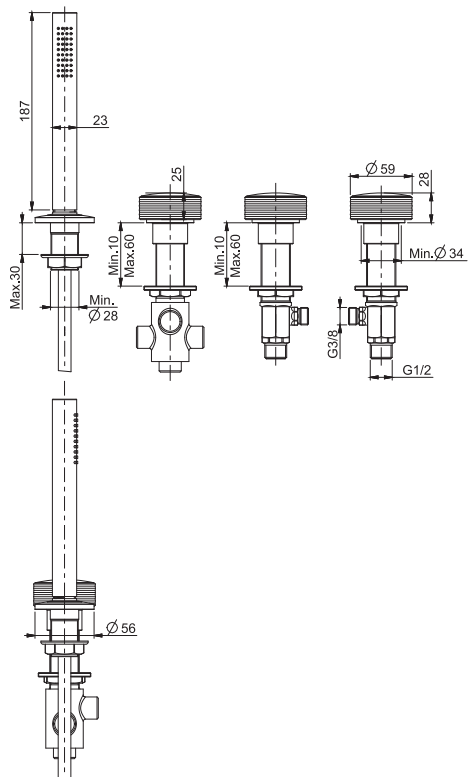

F5614/1

Deck mounted bath tap

- **COVER SOLD SEPARATELY**
- 1500 mm nylon flexible hose
- shower holder
- brass handshower with antilimestone nozzles
- white and black finishes use ABS handshower
- diverter

Смеситель к борту ванны

- **НАКЛАДКИ ЗАКАЗЫВАЮТСЯ ОТДЕЛЬНО**
- Гибкая подводка нейлоновая 1500 мм
- держатель для душа
- Ручной душ из латуни с защитой от извести анти-кальк
- покрытия белый и чёрный с Ручной душ ABS
- переключатель

without spout - без излива

		€
F5614/1HCR	CR	1.101,50
F5614/1HSN	SN	1.817,30
F5614/1HCN	CN	1.542,20
F5614/1HCS	CS	1.817,30
F5614/1HBS	BS	1.542,20
F5614/1HNS	NS	1.542,20
F5614/1HOR	OR	2.181,00
F5614/1HOS	OS	2.368,20

		€
V COLLECTION		
F5614/1VCR	CR	1.153,50
F5614/1VSN	SN	1.903,20
F5614/1VCN	CN	1.614,80
F5614/1VCS	CS	1.903,20
F5614/1VBS	BS	1.614,80
F5614/1VNS	NS	1.614,80
F5614/1VOR	OR	2.284,00
F5614/1VOS	OS	2.480,00

		€
X COLLECTION		
F5614/1XCR	CR	1.212,00
F5614/1XSN	SN	1.999,60
F5614/1XCN	CN	1.696,80
F5614/1XCS	CS	1.999,60
F5614/1XBS	BS	1.696,80
F5614/1XNS	NS	1.696,80
F5614/1XOR	OR	2.399,60
F5614/1XOS	OS	2.605,70

SPARE PARTS - Запасные детали

Required item to be ordered separately

Данная позиция обязательно заказывается отдельно

CHROM ХРОМ	WHITE MATT БЕЛЫЙ МАТОВЫЙ	BLACK MATT ЧЕРНЫЙ МАТОВЫЙ	WHITE MARBLE БЕЛЫЙ МРАМОР	BLACK MARBLE ЧЕРНЫЙ МРАМОР
C31L 79,30	C32L 87,10	C33L 87,10	C34N 341,40	C35N 341,40
GOLD ЗОЛОТО	BRUSHED GOLD БРАШИРОВАННОЕ ЗОЛОТО	BRUSHED NICKEL БРАШИРОВАННОЕ НИКЕЛЬ	BLACK CHROME ХРОМ ЧЕРНЫЙ	BRUSHED BLACK CHROME БРАШИРОВАННОЕ ЧЕРНЫЙ
C36L 169,70	C38L 169,70	C39L 169,70	C310L 169,70	C311L 169,70

Suggested item to be ordered separately

Данная позиция заказывается отдельно

Inox cover plate

Стальная пластина

F2193 € 342,90