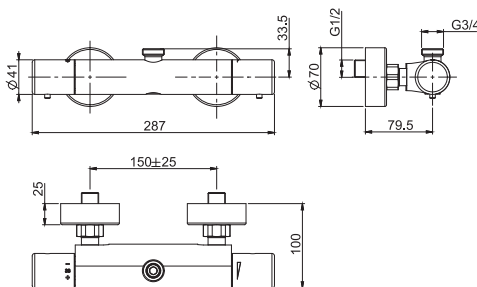

F4275/3

Exposed thermostatic shower mixer without shower set WITH METAL HANDLES with upper outlet

- n. 2 eccentric couplings 1/2"
- upper outlet only
- COLD BODY