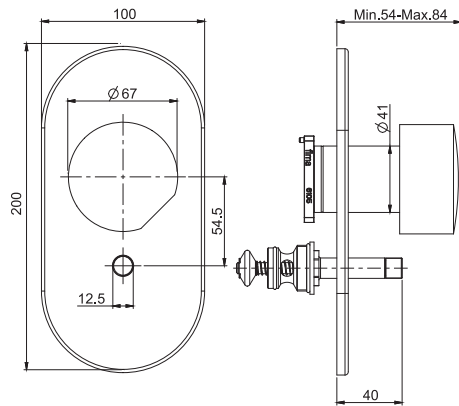

F3189X2

Single lever bath and shower mixer for concealed installation with 2 outlets diverter

• **HANDLE SOLD SEPARATELY**

- exposed part only
- **built-in part to be ordered separately**

TO COMPLETE THIS PRODUCT PLEASE ORDER NR. 1 HANDLE S2

Встроенный смеситель с переключателем на 2 источника

• **РУЧКИ ПРОДАЁТСЯ ОТДЕЛЬНО**

- только внешняя часть
- **внутренняя часть заказывается отдельно**

ЧТОБЫ УКОМПЛЕКТОВАТЬ ЭТО ИЗДЕЛИЕ ЗАКАЖИТЕ 1 РУЧКУ S2

		€
F3189X2CR	CR	429,80
F3189X2SN	SN	709,00
F3189X2CN	CN	602,00
F3189X2CS	CS	709,00
F3189X2BS	BS	602,00
F3189X2NS	NS	602,00
F3189X2OR	OR	850,70
F3189X2OS	OS	923,70

12

0,8 kg

17 x 20 x 11 cm

SPARE PARTS - Запасные детали

F2036
€ 59,20

Required item to be ordered separately

Данная позиция обязательно заказывается отдельно

Handle S2 for single lever shower mixer

ручка S2 для встроенного смесителя для душа

		€
S2CR	CR	106,40
S2SN	SN	175,60
S2CN	CN	149,00
S2CS	CS	175,60
S2BS	BS	149,00
S2NS	NS	149,00
S2OR	OR	210,70
S2OS	OS	228,80
S2CE	CE	175,60
S2LS	LS	227,80
S2LC	LC	227,80

Required item to be ordered separately

Данная позиция обязательно заказывается отдельно

Built-in part

внутренняя часть

		€
F3000		168,20