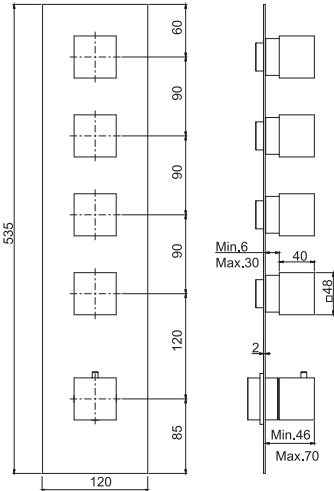

F3513X4

Thermostatic built-in shower mixer

- horizontal or vertical installation
- exposed part only
- 4 volume control valves
- safety stop handle 38°
- **built-in part to be ordered separately**