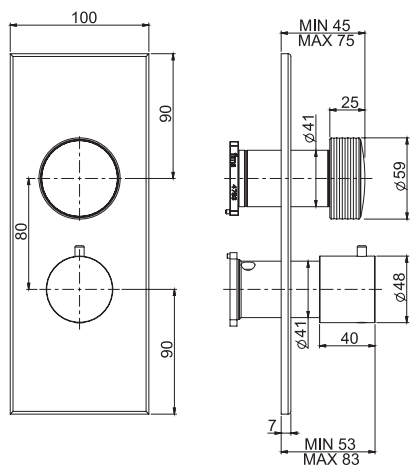

F5609X7

Thermostatic mixer for concealed installation with 2/3 outlets diverter Texture Collection - Spillo Tech

- exposed part only
- 2/3 outlets diverter
- **COVER TO BE ORDERED SEPARATELY**
- built-in part to be ordered separately