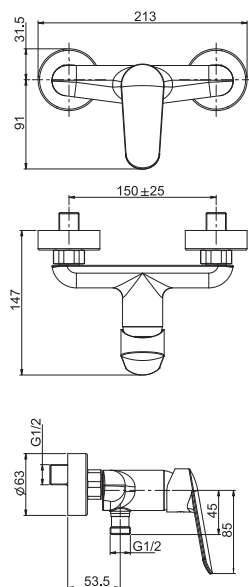

F3005/1

Exposed shower mixer without shower set

- n. 2 eccentric couplings 1/2"