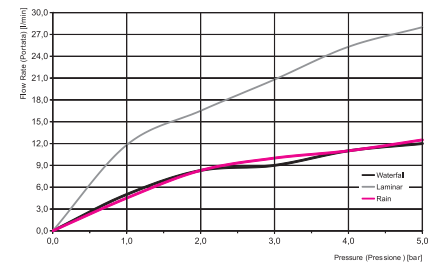

€

F5911 CR 2.079,40

OTHER VERSIONS - ДРУГИЕ ВЕРСИИ