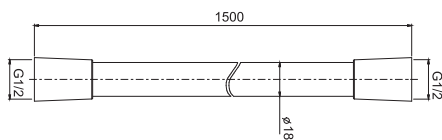

F5910NS

Black flexible hose diameter 18 mm

Черный шланг диаметром 18 мм

€

- high flow rate
- to be combined with Switch only

- Увеличенный напор воды
- совместим с Switch