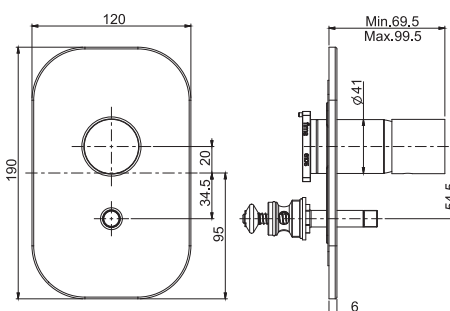

F4169X2

Single lever bath and shower mixer for concealed installation with 2 outlets diverter

- exposed part only
- diverter
- built-in part to be ordered separately