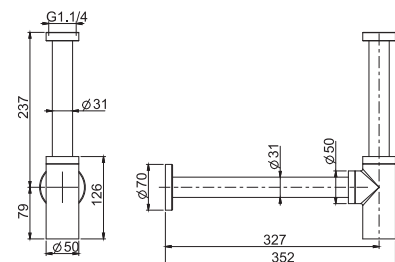

F409

Stainless steel siphon 1 1/4"

сифон 1 1/4 из нержавеющей стали

€