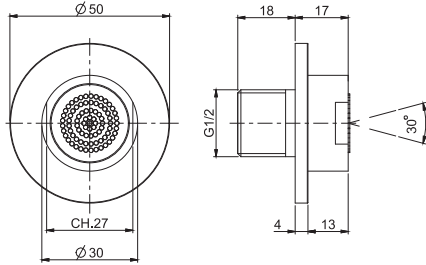

F2940

Brass body spray

- 1/2" thread

Душевая форсунка из латуни

- резьба 1/2

€

F2940CR	CR	147,10
F2940SN	SN	242,80
F2940CN	CN	206,20
F2940CS	CS	242,80
F2940BS	BS	206,20
F2940NS	NS	206,20
F2940OR	OR	291,50
F2940OS	OS	316,50
F2940BR	BR	242,80
F2940RA	RA	242,80