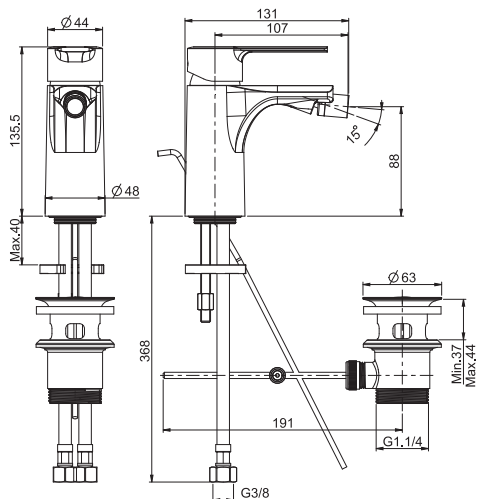

Смеситель для биде

- с двумя гибкими шлангами 370 мм
- Донный клапан 1"1/4
- Для изделий в белом и чёрном цвете донный клапан click-clack
- Водосберегающий картридж
- **Этот продукт доступен без донного клапана (См. страницу 9)**
- **Этот продукт доступен с донным клапаном click-clack (См. Страницу9)**