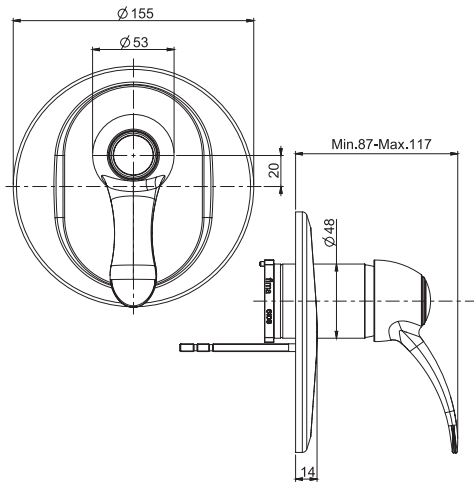

F3309X1 - F3369X1

Single lever bath and shower mixer for concealed installation

- exposed part only
- metal plate
- **built-in part to be ordered separately**

Встроенный смеситель для душа

- только внешняя часть
- Пластина из Металлические
- **внутренняя часть заказывается отдельно**