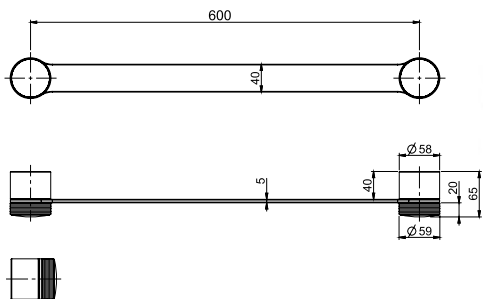

F6100/60
Towel holder 60 cm

• COVER SOLD SEPARATELY

Полотенцедержатель 60 см

• НАКЛАДКИ ЗАКАЗЫВАЮТСЯ ОТДЕЛЬНО

H COLLECTION

€

F6100/60HCR	CR	371,20
F6100/60HSN	SN	612,30
F6100/60HCN	CN	519,60
F6100/60HCS	CS	519,40
F6100/60HBS	BS	519,60
F6100/60HNS	NS	519,60
F6100/60HOR	OR	734,60
F6100/60HOS	OS	797,90