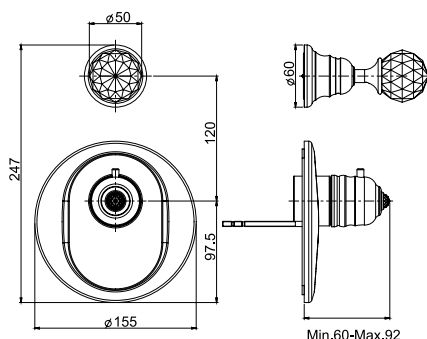

F5113X1C

Thermostatic built-in shower mixer

- horizontal or vertical installation
- exposed part only
- volume control valve
- safety stop handle 38°
- **built-in part to be ordered separately**