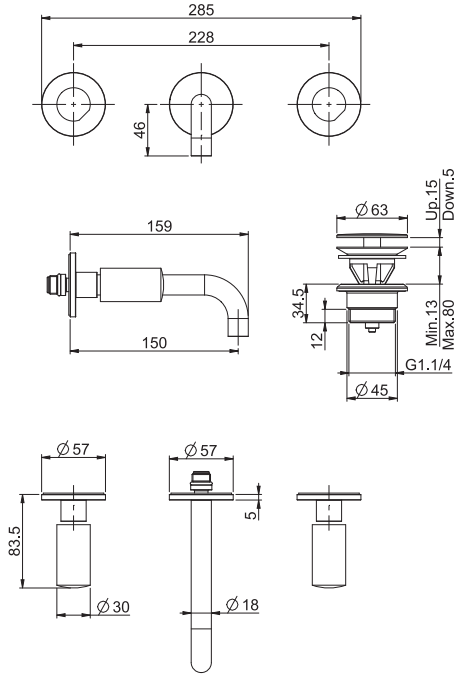

F3191/5

Wall mounted three-holes basin mixer

- **HANDLES SOLD SEPARATELY**
- exposed part only
- 1 1/4 brass click clack pop-up waste
- spout 150 mm

TO COMPLETE THIS PRODUCT PLEASE ORDER NR. 1 PAIR OF HANDLES S4

- **built-in part to be ordered separately**

Смеситель для раковины на 3 отверстия настенный

- **РУЧКИ ПРОДАЮТСЯ ОТДЕЛЬНО**
- только внешняя часть
- донный клапан click-clack 1 1/4 с переливом
- Излив 150 мм

ЧТОБЫ УКОМПЛЕКТОВАТЬ ЭТО ИЗДЕЛИЕ ЗАКАЖИТЕ 1 ПАРА РУЧЕК S4

- **внутренняя часть заказывается отдельно**

SPOUT 150 MM ИЗЛИВ 150 MM		€
F3191/5CR	CR	436,50
F3191/5SN	SN	720,20
F3191/5CN	CN	611,50
F3191/5CS	CS	720,20
F3191/5BS	BS	611,50
F3191/5NS	NS	611,50
F3191/5OR	OR	864,30
F3191/5OS	OS	938,50

SPARE PARTS - Запасные детали

Required item to be ordered separately	Данная позиция обязательно заказывается отдельно		€
Pair of handles S4 for three-holes basin mixer	пара ручек S4 для смесителя на раковину на 3 отверстия		
		S4CR	CR 174,70
		S4SN	SN 288,30
		S4CN	CN 244,70
		S4CS	CS 288,30
		S4BS	BS 244,70
		S4NS	NS 244,70
		S4OR	OR 345,70
		S4OS	OS 375,30
		S4CE	CE 288,30
		S4LS	LS 419,90
		S4LC	LC 419,90

Required item to be ordered separately	Данная позиция обязательно заказывается отдельно		€
Built-in part	внутренняя часть		
		F2350	231,60