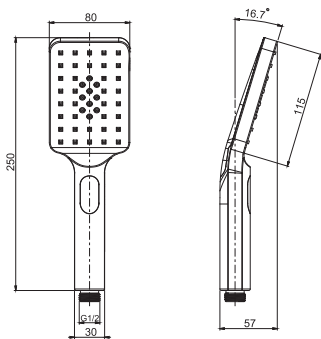

F2491

Anti-limestone handshower

- anti-limestone nozzles
- 3 jets