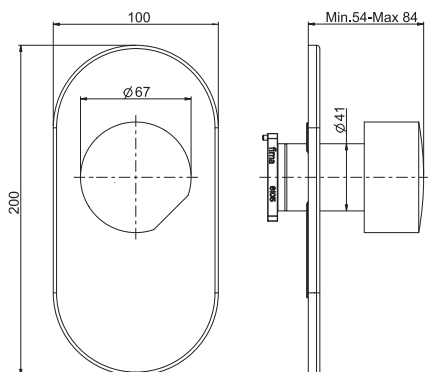

F3189X1

Single lever bath and shower mixer for concealed installation

- **HANDLE SOLD SEPARATELY**
- exposed part only
- **built-in part to be ordered separately**

TO COMPLETE THIS PRODUCT PLEASE ORDER NR. 1 HANDLE S2

Встроенный смеситель для душа

- **РУЧКИ ПРОДАЁТСЯ ОТДЕЛЬНО**
- только внешняя часть
- **внутренняя часть заказывается отдельно**

ЧТОБЫ УКОМПЛЕКТОВАТЬ ЭТО ИЗДЕЛИЕ ЗАКАЖИТЕ 1 РУЧКУ S2

		€
F3189X1CR	CR	337,10
F3189X1SN	SN	556,30
F3189X1CN	CN	472,30
F3189X1CS	CS	556,30
F3189X1BS	BS	472,30
F3189X1NS	NS	472,30
F3189X1OR	OR	667,50
F3189X1OS	OS	724,80

12

0,6 kg

17 x 20 x 11 cm

SPARE PARTS - Запасные детали

F2036

€ 59,20

Required item to be ordered separately

Handle S2 for single lever shower mixer

Данная позиция обязательно заказывается отдельно

ручка S2 для встроенного смесителя для душа

		€
S2CR	CR	106,40
S2SN	SN	175,60
S2CN	CN	149,00
S2CS	CS	175,60
S2BS	BS	149,00
S2NS	NS	149,00
S2OR	OR	210,70
S2OS	OS	228,80
S2CE	CE	175,60
S2LS	LS	227,80
S2LC	LC	227,80

Required item to be ordered separately

Built-in part

Данная позиция обязательно заказывается отдельно

внутренняя часть

F3000

€

168,20