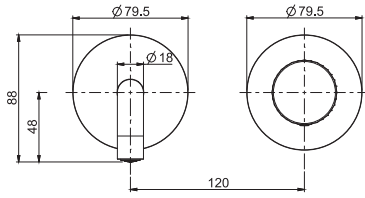

F3051NSX9

Wall mounted wash basin mixer

- exposed part only
- spout 120 mm
- 1"1/4 brass click clack pop-up waste
- **built-in part to be ordered separately**