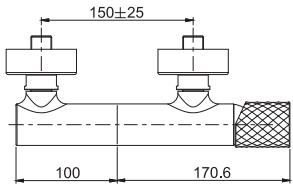

342,90

F3035/1

Exposed shower mixer without shower set

- n. 2 eccentric couplings 1/2"

Смеситель для душа внешнего монтажа без душевого комплекта

- 2 подвода воды 1/2 с эксцентриком

G COLLECTION

€