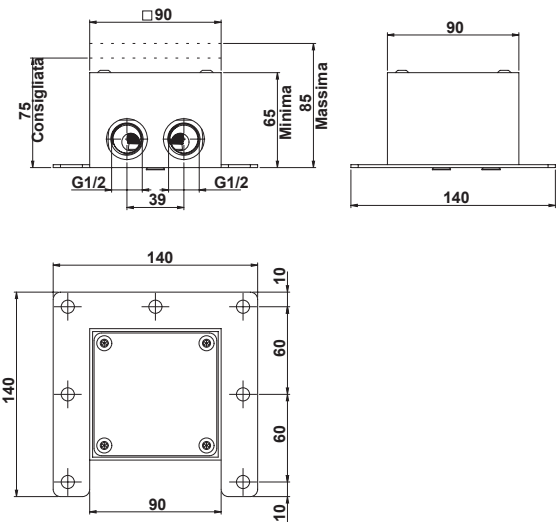

F2301

STAINLESS STEEL BOX

- horizontal and parallel inlets G 1/2"
- built-in depth 65 mm / built-in tolerance 20 mm

БЛОК ИЗ НЕРЖАВЕЮЩЕЙ СТАЛИ

- Входы G 1/2" горизонтально и параллельно
- Глубина встраивания 65 мм / Регулировка встраивания 20 мм