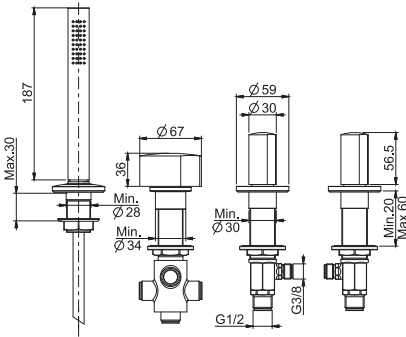

F3174/1

Deck mounted bath mixer

• HANDLES SOLD SEPARATELY

- double mixer
- 1500 mm nylon flexible hose
- shower holder
- brass handshower with antilimestone nozzles
- handshower F2067 for white and black only

TO COMPLETE THIS PRODUCT PLEASE ORDER
NR. 1 PAIR OF HANDLES S4 AND NR. 1
HANDLE S2