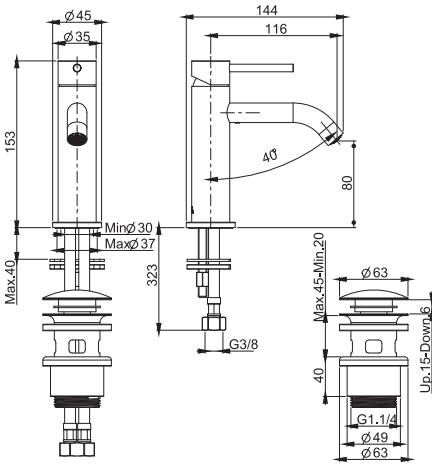

SHOWER SET
ДУШЕВЫЕ КОМПЛЕКТЫ

SPILOSTEEL

CENTRO RICERCA FIMA

F3071

Wash basin mixer XS

- n. 2 flexible hoses 370 mm
- 1"1/4 stainless steel and ABS click clack pop-up waste

Смеситель на раковину XS

- с двумя гибкими шлангами 370 мм
- донный клапан click-clack 1"1/4 из нержавеющей стали