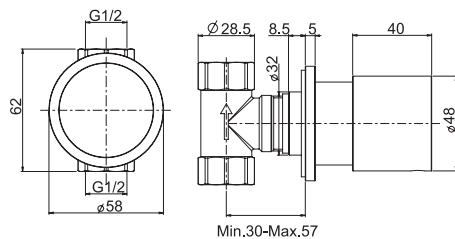

Клапан контроля 1/2

- только внешняя часть
- **внутренняя часть заказывается отдельно**

		€
F3243/1CR	CR	180,10
F3243/1BS	BS	292,50
F3243/1NS	NS	292,50

SPARE PARTS - Запасные детали

F2042AF
€ 27,40

Required item to be ordered separately

Данная позиция обязательно заказывается отдельно

Built-in part

внутренняя часть

F2220	81,10