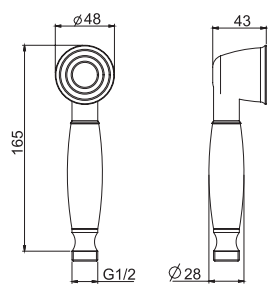

F2049

Brass handshower

ручной душ из латуни

€

F2049CR	CR	52,90
F2049SN	SN	87,20
F2049OR	OR	104,80
F2049OS	OS	113,80
F2049BR	BR	87,20
F2049RA	RA	87,20