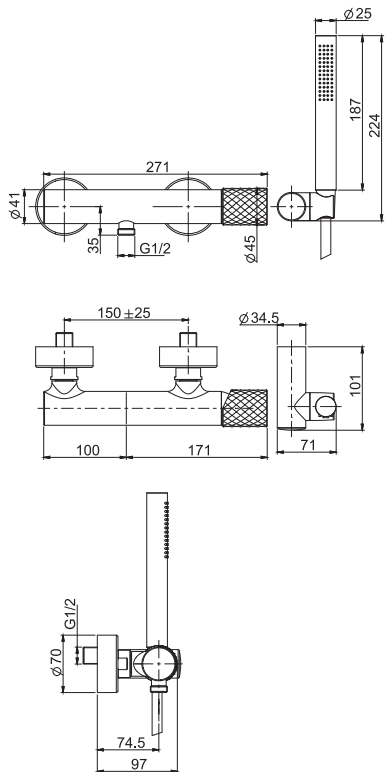

F3035

Exposed shower mixer with shower set

- n. 2 eccentric couplings 1/2"
- shower holder
- ABS handshower with antilimestone nozzles
- Chromalux flexible hose 1500 mm