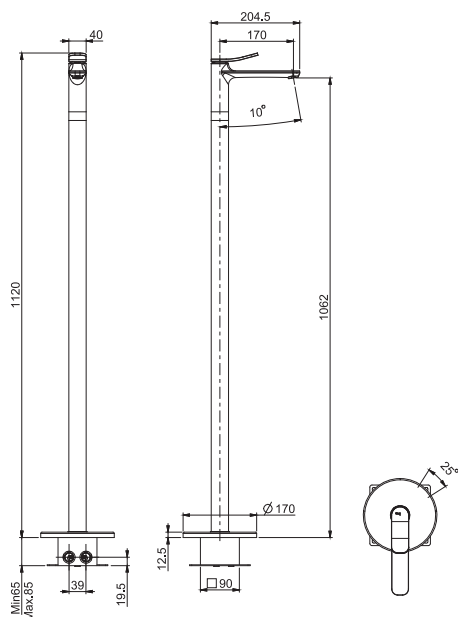

F3801/P

Floor mounted basin mixer

- spout 165 mm
- height floor/aerator 1062 mm
- rotation tolerance up to 25°
- **built-in part to be ordered separately**