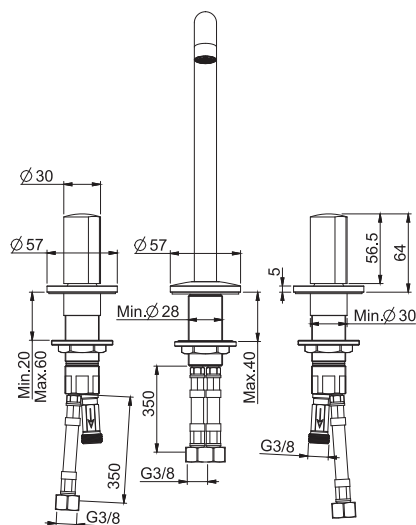

F3191B

Three-holes basin mixer with swivel spout

- **HANDLES SOLD SEPARATELY**
- n. 2 flexible hoses 370 mm
- 1"1/4 brass click clack pop-up waste
- swivel spout $\varnothing$ 18 mm

TO COMPLETE THIS PRODUCT PLEASE ORDER
NR. 1 PAIR OF HANDLES S4

Смеситель на раковину на 3 отверстия с вращающимся изливом

- **РУЧКИ ПРОДАЮТСЯ ОТДЕЛЬНО**
- с двумя гибкими шлангами 370 мм
- донный клапан click-clack 1"1/4 с переливом
- $\varnothing$ 18 мм излив вращающимся

ЧТОБЫ УКОМПЛЕКТОВАТЬ ЭТО ИЗДЕЛИЕ
ЗАКАЖИТЕ 1 ПАРА РУЧЕК S4

		€
F3191BCR	CR	709,70
F3191BSN	SN	1.170,90
F3191BCN	CN	994,20
F3191BCS	CS	1.170,90
F3191BBS	BS	994,20
F3191BNS	NS	994,20
F3191BOR	OR	1.405,10
F3191BOS	OS	1.525,70

5

2,9 kg

26 x 38 x 9 cm

SPARE PARTS - Запасные детали

F2042AF
€ 27,40

F2492
€ 43,90

Required item to be ordered separately

Pair of handles S4 for three-holes basin mixer

Данная позиция обязательно заказывается отдельно

пара ручек S4 для смесителя на раковину на 3 отверстия

		€
S4CR	CR	174,70
S4SN	SN	288,30
S4CN	CN	244,70
S4CS	CS	288,30
S4BS	BS	244,70
S4NS	NS	244,70
S4OR	OR	345,70
S4OS	OS	375,30
S4CE	CE	288,30
S4LS	LS	419,90
S4LC	LC	419,90