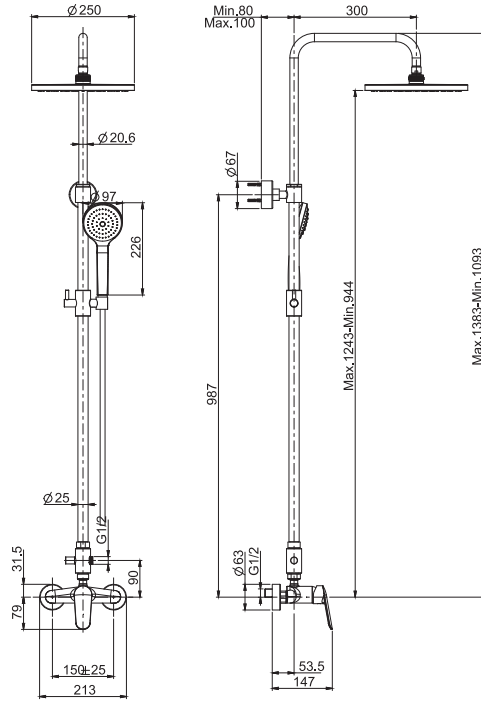

F3005/2

Shower column with showerhead and shower set

- adjustable height column
- n. 2 eccentric couplings 1/2"
- white and black finishes use shower column F2120
- ABS showerhead Ø 250 mm
- ABS handshower with antilimestone nozzles
- diverter
- Chromalux flexible hose 1500 mm

Смеситель для душа с душевой стойкой и, верхним душем и душевым комплектом

- регулируемая высота
- 2 подвода воды 1/2 с эксцентриком
- Для покрытий белый и чёрный душевая стойка F2120
- Верхний душ из ABS Ø 250 мм
- Ручной душ ABS с защитой от извести анти-кальк
- переключатель
- Гибкий шланг хромолюкс 1500 мм