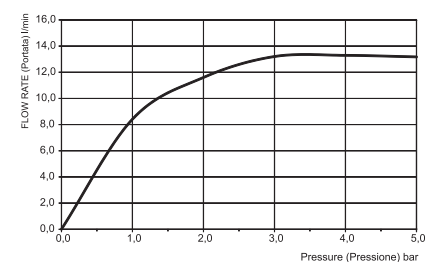

€

F2426CR	CR	1.873,30
F2426SN	SN	3.091,10
F2426BS	BS	2.622,70
F2426NS	NS	2.622,70