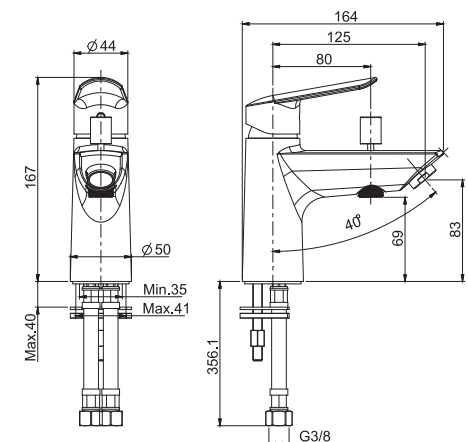

- n. 2 flexible hoses 370 mm
- diverter

Смеситель на ванну с переключателем

- с двумя гибкими шлангами 370 мм
- переключатель

		€
F3024CR	CR	255,80
F3024BS	BS	357,50
F3024NS	NS	357,50

Box 6 **Kg** 1,8 kg **Box** 19 x 38 x 9 cm