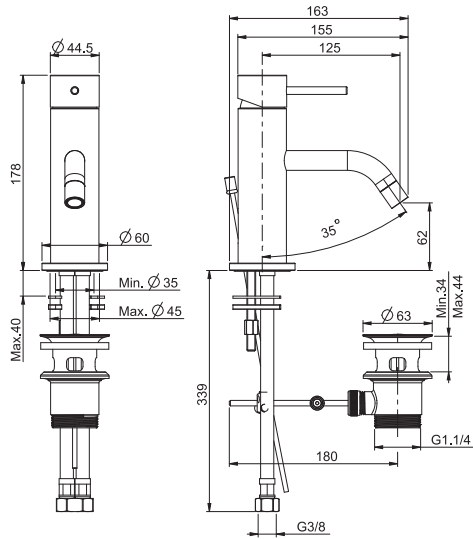

F3031

Wash basin mixer

- n. 2 flexible hoses 370 mm
- pop-up waste 1"1/4
- white and black finishes use click clack pop up waste
- **this product is available without waste (see page 9)**
- **this product is available with click clack pop-up waste (see page 9)**