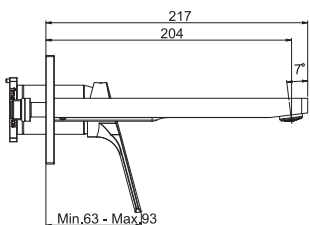

Required item to be ordered separately

Данная позиция обязательно заказывается отдельно

Built-in part

внутренняя часть

	€
F3600	238,30