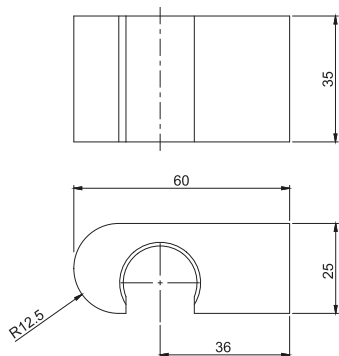

F5904

Brass shower holder

Держатель для душа из латуни

€

F5904CR	CR	99,30
F5904SN	SN	163,80
F5904CN	CN	138,80
F5904CS	CS	163,80
F5904BS	BS	138,80
F5904NS	NS	138,80
F5904OR	OR	196,40
F5904OS	OS	213,30