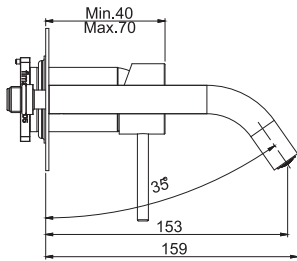

SPOUT 200 MM - ИЗЛИВ 200 MM

Смеситель для раковины для настенного монтажа

- только внешняя часть
- донный клапан click-clack 1"1/4 с переливом
- **внутренняя часть заказывается отдельно**

SPOUT 150 MM - ИЗЛИВ 150 MM