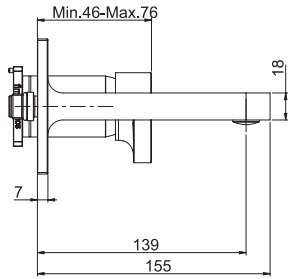

F3951X5 - F3951LX5

Wall mounted wash basin mixer

- exposed part only
- ABS plate
- 1"1/4 brass click clack pop-up waste
- **built-in part to be ordered separately**

Смеситель для раковины для настенного монтажа

- только внешняя часть
- Пластина из ABS
- донный клапан click-clack 1"1/4 с переливом
- **внутренняя часть заказывается отдельно**

spout 140 mm - излив 140 MM		
		€
F3951X5CR	CR	440,90
F3951X5SN	SN	726,10
F3951X5BS	BS	615,80
F3951X5NS	NS	615,80

spout 140 mm - излив 190 MM		
		€
F3951LX5CR	CR	499,40
F3951LX5SN	SN	822,40
F3951LX5BS	BS	701,00
F3951LX5NS	NS	701,00

6

1,75 kg

19 x 38 x 9 cm

SPARE PARTS - Запасные детали

F2036
€ 59,20

F2693
€ 12,20

Required item to be ordered separately

Данная позиция обязательно заказывается отдельно

Built-in part

внутренняя часть

F3600	238,30