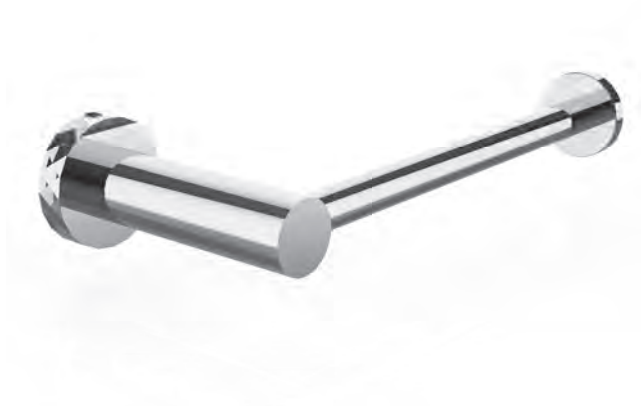

ACCESSORI

Accessories | Аксессуары

SPILLO TECH

PRODUCTS DESIGN
Centro Ricerca Fima

F6000/30

Towel holder 30 cm

Полотенцедержатель 30 см

G COLLECTION