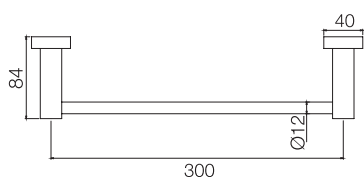

ROTOLO

PRODUCTS DESIGN
Centro Ricerca Fima

F6000/30

Towel holder 30 cm

Полотенцедержатель 30 см

		€
F6000/30CR	CR	122,20
F6000/30SN	SN	201,80
F6000/30CN	CN	171,40
F6000/30CS	CS	201,80
F6000/30BS	BS	171,40
F6000/30NS	NS	171,40
F6000/30OR	OR	242,20
F6000/30OS	OS	263,00
F6000/30BR	BR	201,80
F6000/30RA	RA	201,80