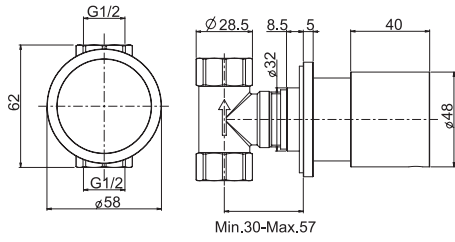

F3243/1

Volume control valve 1/2"

- exposed part only
- **built-in part to be ordered separately**

Клапан контроля 1/2

- только внешняя часть
- **внутренняя часть заказывается отдельно**

		€
F3243/1CR	CR	180,10
F3243/1SN	SN	371,50
F3243/1CN	CN	292,80
F3243/1CS	CS	371,40
F3243/1BS	BS	292,50
F3243/1NS	NS	292,50
F3243/1OR	OR	445,60
F3243/1OS	OS	484,00
F3243/1BR	BR	371,40
F3243/1RA	RA	371,40

SPARE PARTS - Запасные детали

F2042AF
€ 27,40

Required item to be ordered separately

Данная позиция обязательно заказывается отдельно

Built-in part

внутренняя часть

	€
F2220	81,10