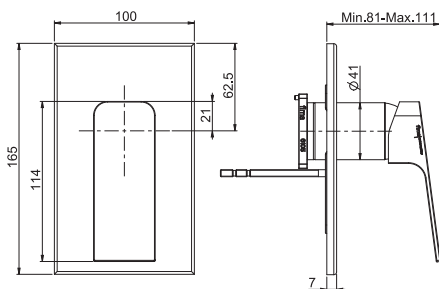

F3389X1

Single lever bath and shower mixer for concealed installation

- exposed part only
- metal plate
- **built-in part to be ordered separately**

Встроенный смеситель для душа

- только внешняя часть
- Пластина из Металлические
- **внутренняя часть заказывается отдельно**