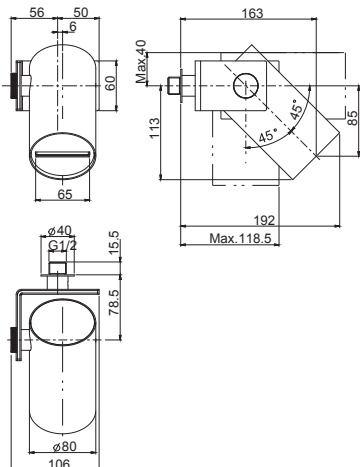

F5919

O3 showerhead

- inside holder version
- cascade flow
- 10 l/min minimum consumption
- rotation 90°
- stainless steel