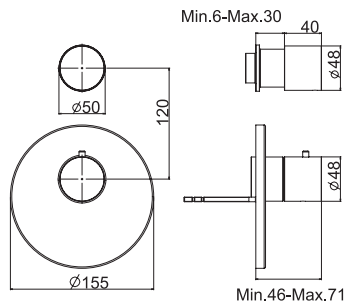

F3083X1

Thermostatic built-in shower mixer

- horizontal or vertical installation
- exposed part only
- safety stop handle 38°
- volume control valve
- **built-in part to be ordered separately**