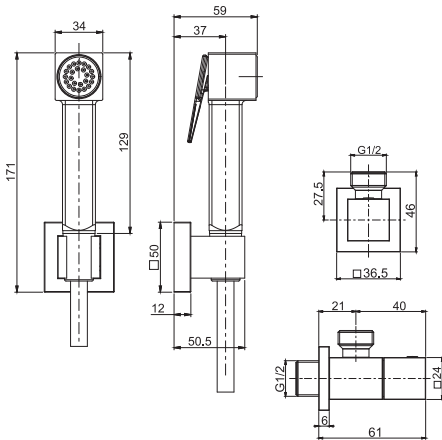

F2455/7OT

Kit shut-off

- angle valve
- brass handshower
- shower holder
- flexible stainless steel 1200 mm