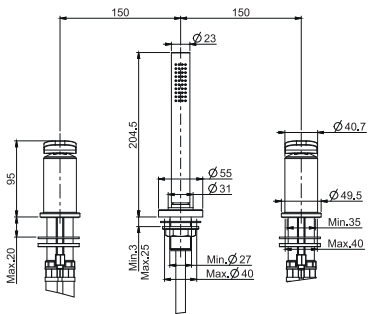

Смеситель к борту ванны

- покрытия белый и чёрный с Ручной душ ABS
- Излив 232 мм
- двойной смеситель
- держатель для душа
- Ручной душ из латуни с защитой от извести анти-кальк
- Гибкая подводка нейлоновая 1500 мм