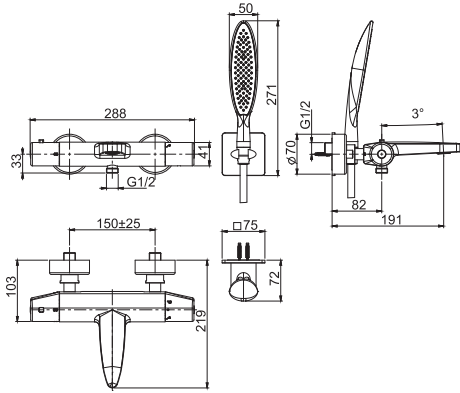

F4204

Exposed thermostatic bath mixer with shower set WITH METAL HANDLES

- n. 2 eccentric couplings 1/2"
- stainless steel braided flexible hose 1500 mm
- ABS handshower with antilimestone nozzles
- shower holder
- diverter
- COLD BODY

Термостатический смеситель на ванну внешний с душевым комплектом С МЕТАЛЛИЧЕСКИМИ РУЧКАМИ

- 2 подвода воды 1/2 с эксцентриком
- гибкий плетёный стальной шланг 1500 мм
- Ручной душ ABS с защитой от известки анти-кальк
- держатель для душа
- переключатель
- ХОЛОДНОЕ ТЕЛО

		€
F4204CR	CR	773,50

6	3,75 kg	19 x 38 x 18 cm

SPARE PARTS - Запасные детали

F2283 € 25,80	F2289 € 162,40	F2290 € 57,40

F4204/1

Exposed thermostatic bath mixer without shower set WITH METAL HANDLES

- n. 2 eccentric couplings 1/2"
- diverting handle
- COLD BODY