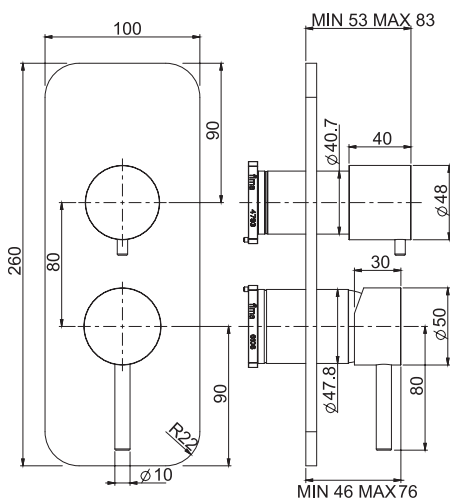

F5309X2

Single lever bath and shower mixer for concealed installation with 2 outlets diverter

- exposed part only
- metal plate
- diverter
- **built-in part to be ordered separately**

Встроенный смеситель с переключателем на 2 источника

- только внешняя часть
- Пластина из Металлические
- переключатель
- **внутренняя часть заказывается отдельно**

Model	Finish	Price (€)
F5309X2CR	CR	383,70
F5309X2SN	SN	791,60
F5309X2CN	CN	623,60
F5309X2CS	CS	791,60
F5309X2BS	BS	623,60
F5309X2NS	NS	623,60

12

1,2 kg

17 x 20 x 11 cm

SPARE PARTS - Запасные детали

F2001

€ 60,80

Required item to be ordered separately

Данная позиция обязательно заказывается отдельно

Built-in part

внутренняя часть

F3000

€

168,20

F5309X6

Built-in mixer with 2/3 outlets diverter

- exposed part only
- 2/3 outlets diverter
- metal plate
- **built-in part to be ordered separately**

Встроенный смеситель с переключателем на 2/3 источника

- только внешняя часть
- переключатель на 2/3 источника
- Пластина из Металлические
- **внутренняя часть заказывается отдельно**

Model	Finish	Price (€)
F5309X6CR	CR	508,50
F5309X6SN	SN	1.049,00
F5309X6CN	CN	826,40
F5309X6CS	CS	1.049,00
F5309X6BS	BS	826,40
F5309X6NS	NS	826,40

6

1,6 kg

17 x 30 x 11 cm

SPARE PARTS - Запасные детали

F2036

€ 59,20

F2629

€ 103,60

Required item to be ordered separately

Данная позиция обязательно заказывается отдельно

Built-in part

внутренняя часть

F4000

€

251,90