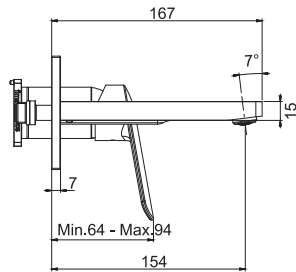

F3021X5 - F3021LX5

Wall mounted wash basin mixer

- ABS plate
- exposed part only
- 1"1/4 brass click clack pop-up waste
- **built-in part to be ordered separately**

Смеситель для раковины для настенного монтажа

- Пластина из ABS
- только внешняя часть
- донный клапан click-clack 1"1/4 с переливом
- **внутренняя часть заказывается отдельно**

SPOUT 150 MM - ИЗЛИВ 150 MM

		€
F3021X5CR	CR	393,30
F3021X5BS	BS	549,60
F3021X5NS	NS	549,60

SPOUT 200 MM - ИЗЛИВ 200 MM

		€
F3021LX5CR	CR	435,70
F3021LX5BS	BS	608,90
F3021LX5NS	NS	608,90

6

1,55 kg

19 x 38 x 9 cm

OTHER VERSIONS - ДРУГИЕ ВЕРСИИ

SPARE PARTS - Запасные детали

F2036
€ 59,20

F2693
€ 12,20

Required item to be ordered separately

Данная позиция обязательно заказывается отдельно

Built-in part

внутренняя часть

€

F3600

238,30