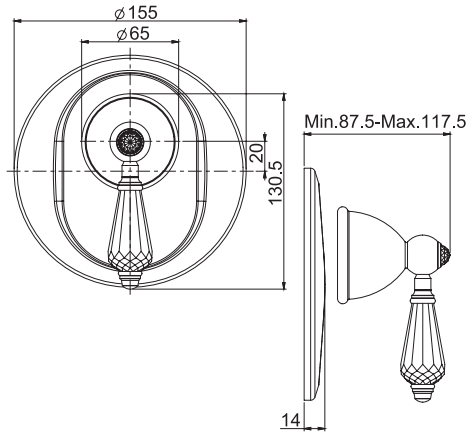

F5409/1C

Single lever bath and shower mixer for concealed installation

- exposed part only
- metal plate
- built-in part to be ordered separately

Встроенный смеситель для душа

- только внешняя часть
- Пластина из Металлические
- внутренняя часть заказывается отдельно