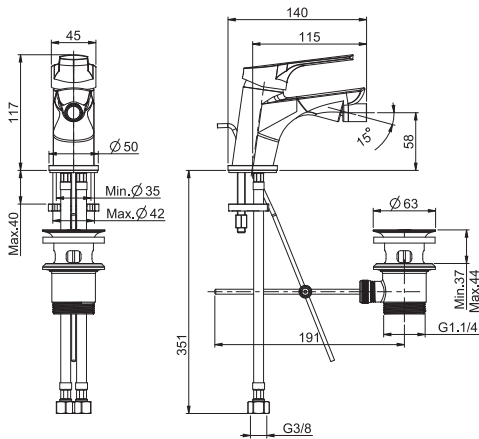

Смеситель для биде

- с двумя гибкими шлангами 370 мм
- Донный клапан 1"1/4
- **Этот продукт доступен без донного клапана (См. страницу 9)**
- **Этот продукт доступен с донным клапаном click-clack (См. Страницу9)**