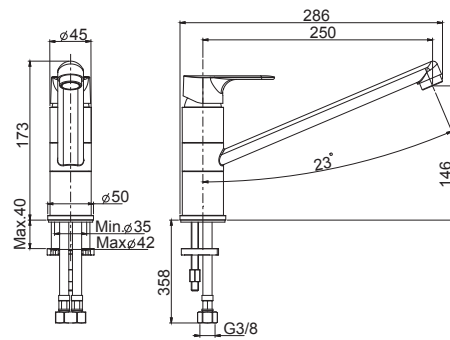

Смеситель для кухни Serie 22

- вращающийся излив
- с двумя гибкими шлангами 370 мм

€

F3897CR **CR** 180,20

OTHER VERSIONS - ДРУГИЕ ВЕРСИИ

SPARE PARTS - Запасные детали

F2274/1
€ 63,00

F2618/1
€ 64,20

F2974
€ 14,10

F3837

Kitchen mixer Serie 22

- swivel spout
- n. 2 flexible hoses 370 mm