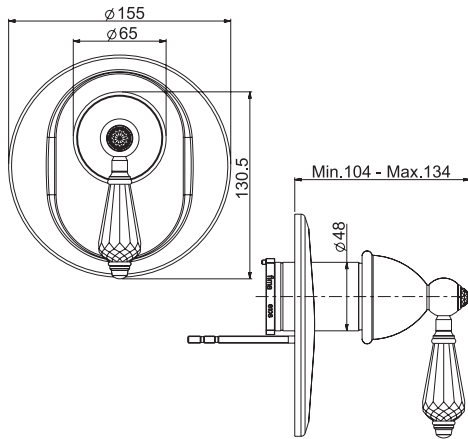

F5409X1C

Single lever bath and shower mixer for concealed installation

- exposed part only
- metal plate
- **built-in part to be ordered separately**

Встроенный смеситель для душа

- только внешняя часть
- Пластина из Металлические
- **внутренняя часть заказывается отдельно**

		€
F5409X1CCR	CR	514,70
F5409X1CSN	SN	668,20
F5409X1COR	OR	773,90
F5409X1COS	OS	1.106,70
F5409X1CBR	BR	668,20
F5409X1CRA	RA	668,20
		€
F5409X1CBCR	CR	752,70
F5409X1CBSN	SN	886,90
F5409X1CBOR	OR	1.012,90
F5409X1CBOS	OS	1.618,30
F5409X1CBBR	BR	886,90
F5409X1CBRA	RA	886,90
		€
F5409X1CNCR	CR	752,70
F5409X1CNSN	SN	886,90
F5409X1CNOR	OR	1.012,90
F5409X1CNOS	OS	1.618,30
F5409X1CNBR	BR	886,90
F5409X1CNRA	RA	886,90

Required item to be ordered separately

Данная позиция обязательно заказывается отдельно

Built-in part

внутренняя часть

F3000	€	168,20