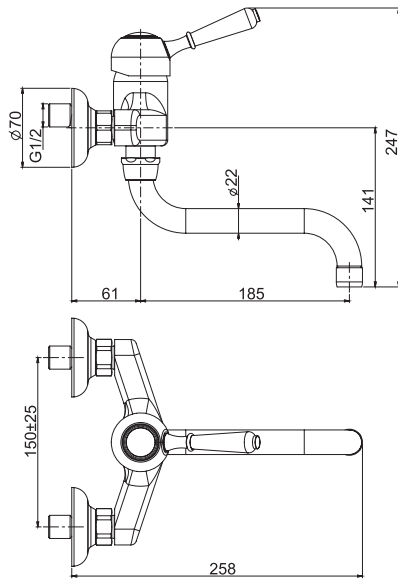

F3366

Wall kitchen mixer Bell

- n. 2 eccentric couplings 1/2"
- swivel spout