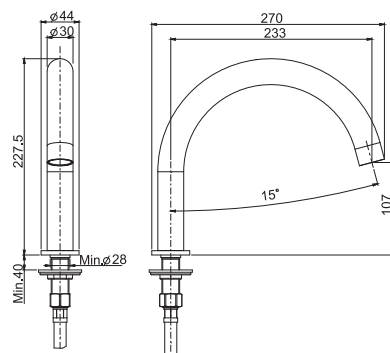

F2943

Deck mounted bath spout

- spout 230 mm