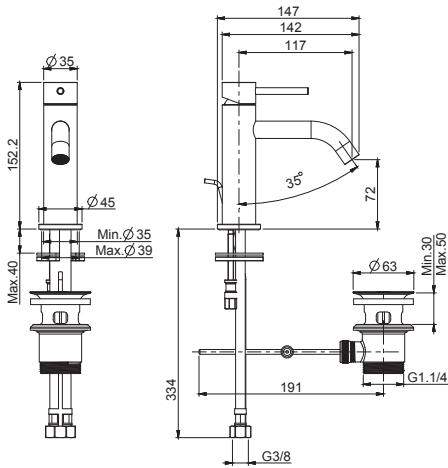

Смеситель на раковину XS

- с двумя гибкими шлангами 370 мм
- Донный клапан 1"1/4
- Для изделий в белом и чёрном цвете донный клапан click-clack
- **Этот продукт доступен без донного клапана (См. страницу 9)**
- **Этот продукт доступен с донным клапаном click-clack (См. Страницу9)**