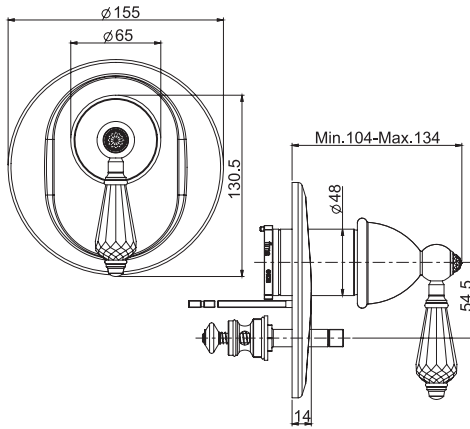

F5409X2C

Single lever bath and shower mixer for concealed installation with 2 outlets diverter

- exposed part only
- metal plate
- diverter
- **built-in part to be ordered separately**