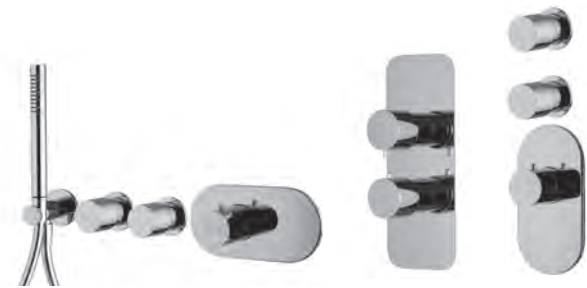

THERMOSTATIC BUILT-IN SHOWER MIXER
ТЕРМОСТАТ ВСТРОЕННЫЙ ДЛЯ ДУША

WELLNESS

DISCOVER THE COMPLETE LINE
ОТКРОЙ ПОЛНУЮ СЕРИЮ

AT PAGE 513
СМОТРИ СТР. 513

SHOWERHEADS
ВЕРХНИЕ ДУШИ