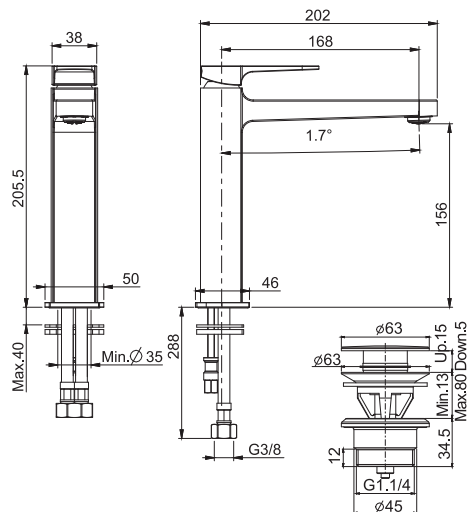

Смеситель на раковину

- излив 168 мм
- с двумя гибкими шлангами 370 мм
- донный клапан click-clack 1"1/4 с переливом
- **Этот продукт доступен без донного клапана (См. страницу 9)**

		€
F3941LNCR	CR	368,60
F3941LNSN	SN	608,20
F3941LNBS	BS	515,00
F3941LNNS	NS	515,00