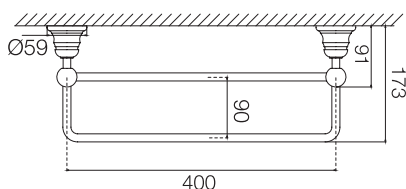

		€
F6060/60CR	CR	218,30
F6060/60SN	SN	360,10
F6060/60OR	OR	432,30
F6060/60OS	OS	469,40
F6060/60BR	BR	360,10
F6060/60RA	RA	360,10

F6061/40

Double towel holder cm 40

Полотенцедержатель 30 см

		€
F6061/40CR	CR	268,60
F6061/40SN	SN	443,20
F6061/40OR	OR	532,00
F6061/40OS	OS	577,50
F6061/40BR	BR	443,20
F6061/40RA	RA	443,20