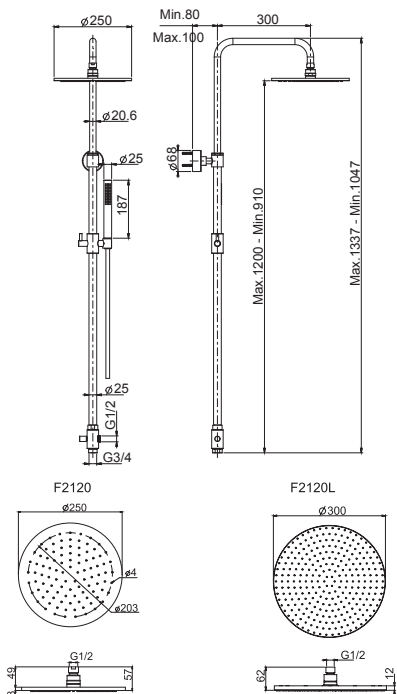

€
F2120CR	CR	789,90
F2120SN	SN	1.303,20
F2120CN	CN	1.105,90
F2120CS	CS	1.303,20
F2120BS	BS	1.105,90
F2120NS	NS	1.105,90
F2120OR	OR	1.564,10
F2120OS	OS	1.698,40
F2120BR	BR	1.303,20
F2120RA	RA	1.303,20

		€
F2120LCR	CR	930,00
F2120LSN	SN	1.534,50
F2120LCN	CN	1.302,00
F2120LCS	CS	1.534,50
F2120LBS	BS	1.302,00
F2120LNS	NS	1.302,00
F2120LOR	OR	1.841,40
F2120LOS	OS	1.999,50
F2120LBR	BR	1.534,50
F2120LRA	RA	1.534,50