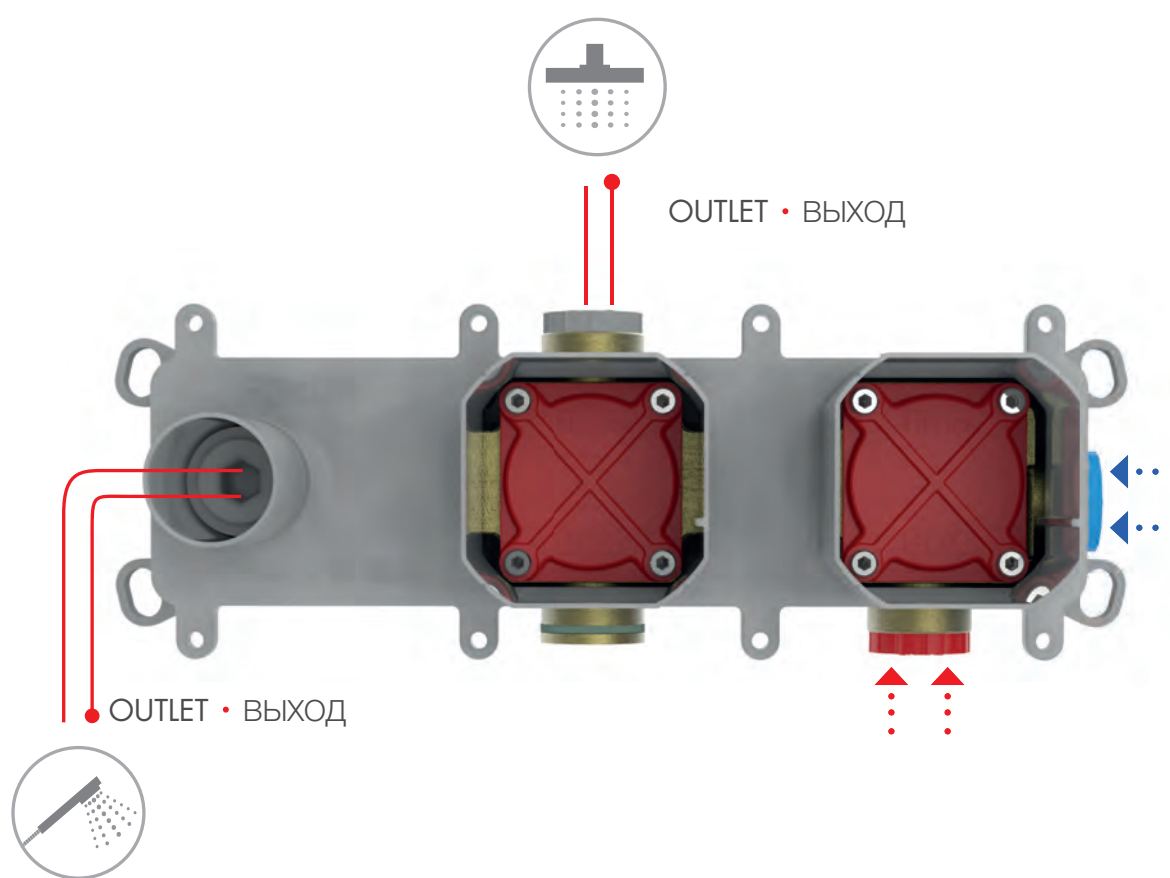

A recent development concerns the possibility to ask for the back flow safety feature mentioned in the uni en 1717:2002 regulation, which states that mixer valves must have this feature before they can be installed in certain situations. In short, mixer valves must be capable of ensuring that non-potable water does not flow back into the potable water system (independently of any accessories fitted to the outlets). So, we decided to devise a made-to-order device that would meet these requirements and prevent back flow into the hot and cold water supply. To order the items with the specification it's enough to replace the final codes of the external parts (X1-X2) with F____Y1 and F____Y2. The price will be increased of EURO 27,00.

Новой характеристикой является "конструктивная безопасность", возможность защиты от обратной протечки, по стандарту uni en 1717:2002, которому должен соответствовать смеситель для установки в определенных условиях. Данный стандарт предписывает специальные требования к конструкции смесителя (вне зависимости от установленных аксессуаров на выходе) для предотвращения обратного слива загрязненной воды в систему питьевого водоснабжения. Для этого был разработан специальный смеситель, который отводит обратный поток загрязненной воды от системы подачи горячей и холодной воды. Для заказа продукта с данными характеристиками достаточно заменить последние цифры в артикуле внешней части (X1-X2) на F____Y1 – F____Y2. Цена будет выше на 27 евро.