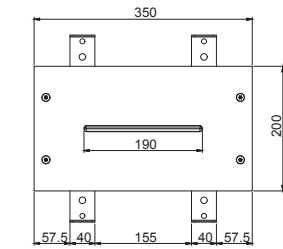

F2810

Ceiling mounted stainless steel showerhead Modular

- 350mm x 200mm
- cascade flow