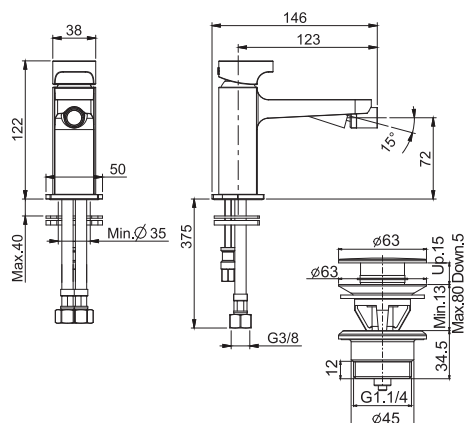

Bidet mixer

- n. 2 flexible hoses 370 mm
- 1"1/4 brass click clack pop-up waste
- **this product is available without waste (see page 9)**

Смеситель для биде

- с двумя гибкими шлангами 370 мм
- донный клапан click-clack 1"1/4 с переливом
- **Этот продукт доступен без донного клапана (См. страницу 9)**