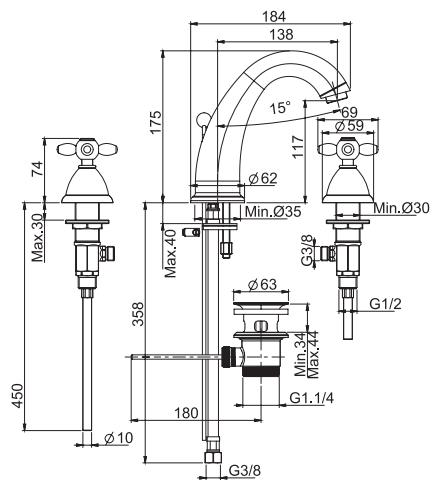

Смеситель для раковины на 3 отверстия

- с двумя гибкими шлангами 370 мм
- Донный клапан 1"1/4

€

F5031CR	CR	530,30
F5031SN	SN	875,00
F5031OR	OR	1.049,70
F5031OS	OS	1.140,20
F5031BR	BR	875,00
F5031RA	RA	875,00