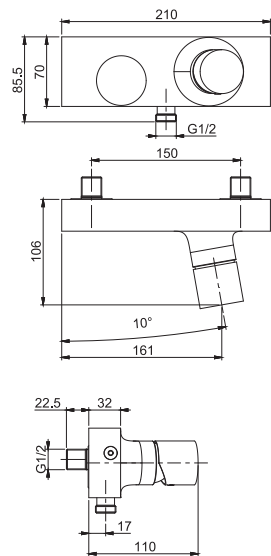

Смеситель для душа внешнего монтажа без душевого комплекта

- 2 подвода воды 1/2 с эксцентриком

		€
F3855/1CR	CR	1.048,10
F3855/1BS	BS	1.682,10
F3855/1NS	NS	1.682,10

SPARE PARTS - Запасные детали