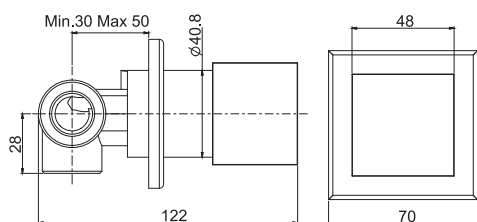

переключатель на 2 источника

- один вход/два вывода

Примечание: В комплект поставки этого продукта уже включены как внешние, так и внутренние части