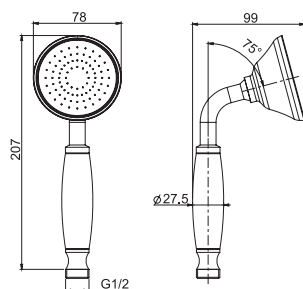

F2059

Brass handshower

ручной душ из латуни

€

F2059CR	CR	72,60
F2059SN	SN	120,00
F2059OR	OR	143,90
F2059OS	OS	155,90
F2059BR	BR	120,00
F2059RA	RA	120,00