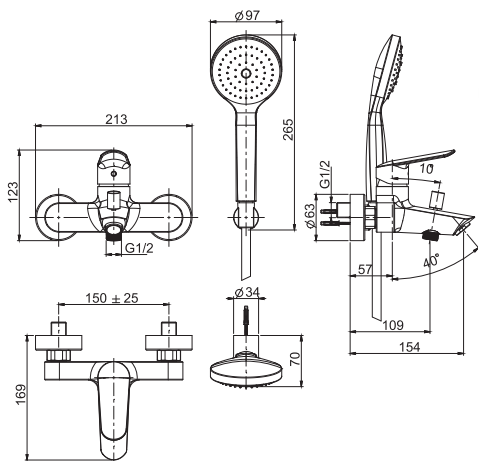

F3004

Exposed bath mixer with shower set

- n. 2 eccentric couplings 1/2"
- shower holder
- ABS handshower with antilimestone nozzles
- diverter
- Chromalux flexible hose 1500 mm