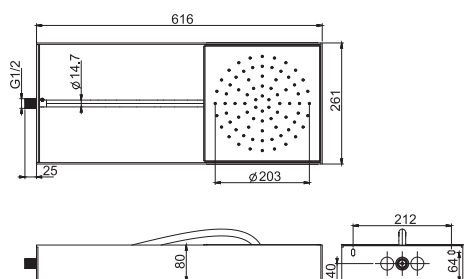

F2991S

Wall mounted Moove showerhead with brushed stainless steel frame

- brushed nickel frame in stainless steel
- tube in clear silicone
- sliding module for water supply
- rain flow
- easy clean system
- the different finishings refer to the sliding module for water delivery