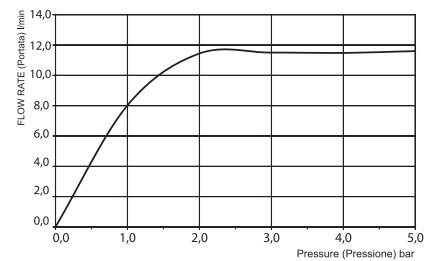

Потолочный душ из нержавеющей стали Cloud

- анти-кальк диффузоры
- Держатель для потолочного монтажа 150 мм - 1/2"
- указанные покрытия относятся к верхней пластине

€

F2653CCR	CR	1.985,70
F2653BCR	BS	1.985,70
F2653NCR	NS	1.985,70