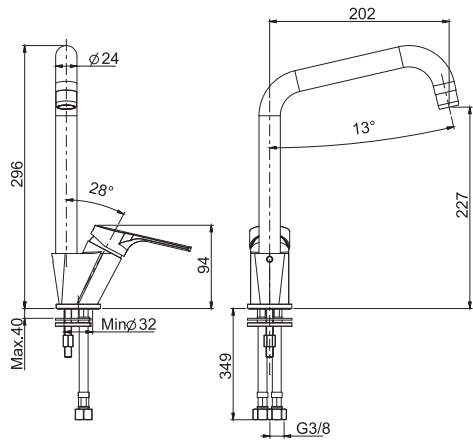

F3797/1

Kitchen mixer Serie 4

- swivel spout
- n. 2 flexible hoses 370 mm

Смеситель для кухни Serie 4

- вращающийся излив
- с двумя гибкими шлангами 370 мм