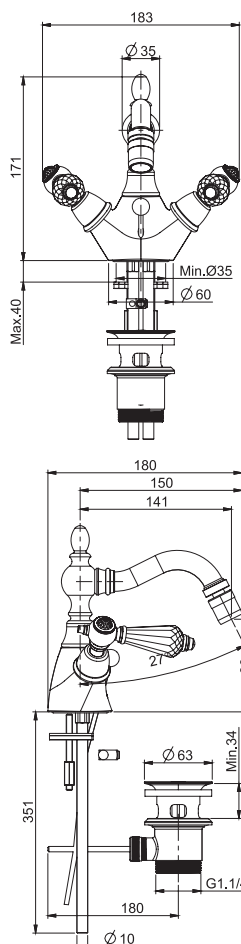

F5412C

Bidet mixer with swivel spout

- n. 2 flexible hoses 370 mm
- swivel spout
- Pop-up waste 1"1/4

Смеситель для биде с вращающимся изливом

- с двумя гибкими шлангами 370 мм
- вращающийся излив
- Донный клапан 1"1/4