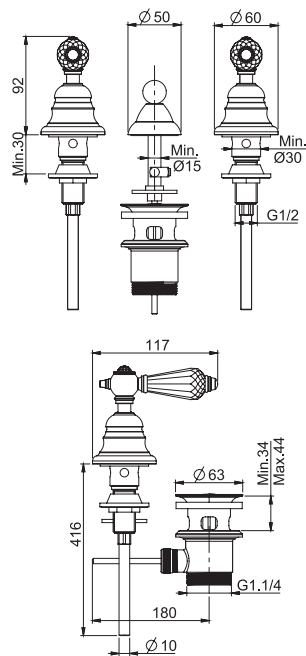

F5422C

Three-holes bidet tap

- n. 2 flexible hoses 370 mm
- pop-up waste 1"1/4

Смеситель для биде на 3 отверстия

- с двумя гибкими шлангами 370 мм
- Донный клапан 1"1/4

€

F5422CCR	CR	770,00
F5422CSN	SN	1.069,80
F5422COR	OR	1.252,90
F5422COS	OS	1.655,70
F5422CBR	BR	1.077,60
F5422CRA	RA	1.069,80

€

F5422CBCR	CR	1.008,30
F5422CBSN	SN	1.276,90
F5422CBOR	OR	1.478,30
F5422CBOS	OS	2.167,70
F5422CBBR	BR	1.276,90
F5422CBRA	RA	1.276,90

€

F5422CNCR	CR	1.008,30
F5422CNSN	SN	1.276,90
F5422CNOR	OR	1.478,30
F5422CNOS	OS	2.167,70
F5422CNBR	BR	1.276,90
F5422CNRA	RA	1.276,90