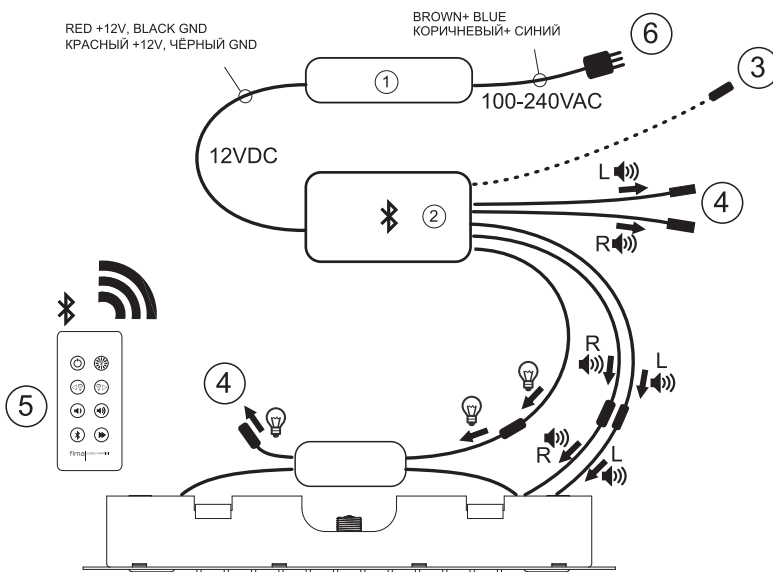

F2902

Hamonia stainless steel ceiling mounted showerhead with LED for chromotherapy

- 500x500 mm
- chromotherapy control with remote control
- anti-limestone nozzles
- n. 6 mist Sprays
- audio bluetooth connection/ playlist selection
- control unit included
- rain flow
- 8 colors RGB LED Lights for chromotherapy

Потолочный душ из нержавеющей стали Hamonia с LED подсветкой для хромотерапии

- 500x500 мм
- контроль хромотерапии с помощью пульта
- анти-кальк диффузоры
- 6 форсунок для мелкого распыления воды
- совмещение аудио/bluetooth (выбор музыки)
- Блок контроля
- дождь
- LED подсветка для хромотерапии, доступны 8 цветов

€

F2902CR CR 5.534,50

OTHER VERSIONS - ДРУГИЕ ВЕРСИИ

1. **POWER SUPPLY**
   БЛОК ПИТАНИЯ
2. **ELECTRONIC CONTROL UNIT**
   ЦЕНТРАЛЬНЫЙ БЛОК
3. **NOT CONNECT (PROVIDED FOR FUTURE EXPANSIONS)**
   НЕ СОЕДИНЯТЬ
   (ПРЕДНАЗНАЧЕННО ДЛЯ ПОСЛЕДУЮЩЕГО РАЗЪЕМА)
4. **CONNECTION TO ANOTHER HARMONIA SHOWERHEAD**
   СОЕДИНЕНИЕ К ДРУГОМУ ВЕРХНЕМУ ДУШУ HARMONIA
5. **REMOTE CONTROL**
   ПУЛЬТ УПРАВЛЕНИЯ
6. **PLUG (NOT SUPPLIED)**
   ВИЛКА (НЕ ПОСТАВЛЯЕТСЯ)