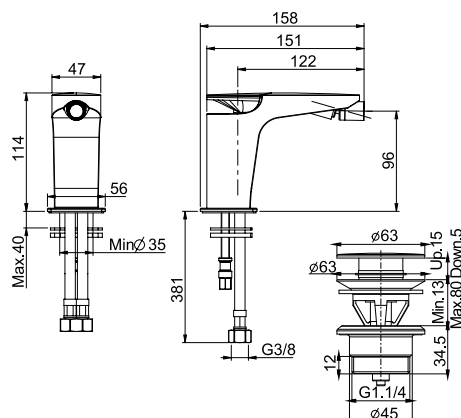

F3902

Bidet mixer

- n. 2 flexible hoses 370 mm
- 1"1/4 brass click clack pop-up waste
- **this product is available without waste (see page 9)**

Смеситель для биде

- с двумя гибкими шлангами 370 мм
- донный клапан click-clack 1"1/4 с переливом
- **Этот продукт доступен без донного клапана (См. страницу 9)**