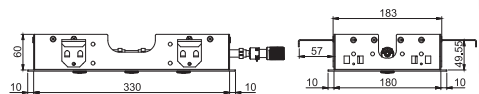

F2815

Ceiling mounted stainless steel showerhead Modular

- mist sprays
- 350mm x 200mm