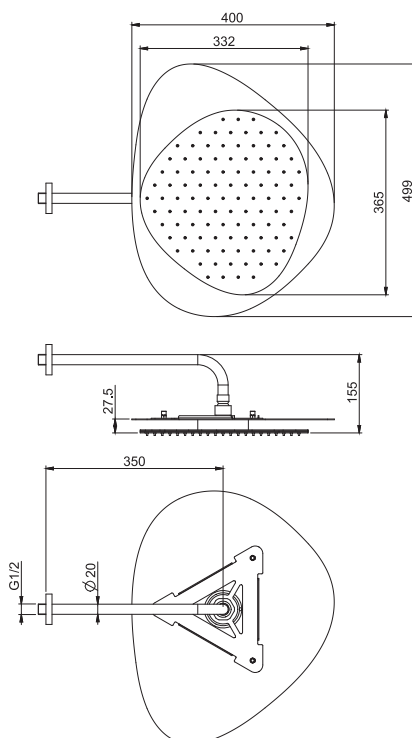

F2990

Cutttable supply pipe in Chromalux

- 1500 mm lenght
- suitable for all showerheads - Moove and Nu lines
- ITEM TO BE ORDERED SEPARATELY (to be purchased as a replacement of the tube in clear silicone provided)

подводящая труба хромалюкс, отрезная

- длина 1500 мм
- подходит для всех душей серий Moove и Nu
- ОПЦИОНАЛЬНЫЙ АРТИКУЛ, ЗАКАЗЫВАЕТСЯ ОТДЕЛЬНО (приобретается на замену силиконовой трубке в комплекте поставки)

€

F2990	25,00

F2650C - F2650B - F2650N

Wall mounted stainless steel showerhead Cloud

- anti-limestone nozzles
- wall mounted bracket mm 350 - 1/2"
- the different finishings refer to the upper plate