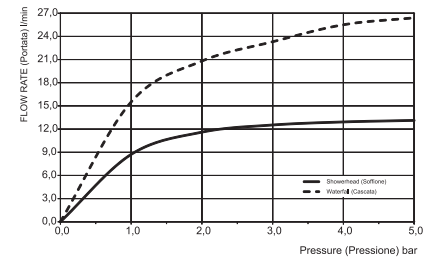

€

F2903CR

CR

3.303,90

OTHER VERSIONS - ДРУГИЕ ВЕРСИИ