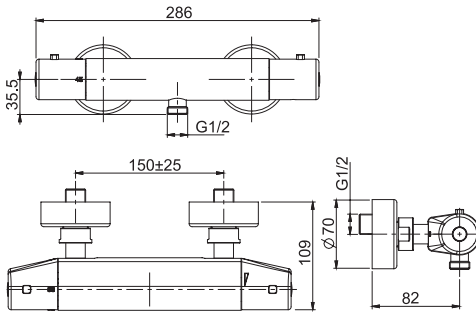

F4215/1

Exposed thermostatic shower mixer without shower set WITH METAL HANDLES

- n. 2 eccentric couplings 1/2"
- energy saving thermostatic cartridge (MAX 50°)
- water saving 50%
- COLD BODY

Термостатический смеситель внешнего монтажа без душевого комплекта С МЕТАЛЛИЧЕСКИМИ РУЧКАМИ

- 2 подвода воды 1/2 с эксцентриком
- Энергосберегающий термостатический картридж (макс.50°)
- Кнопка ограничения напора на 50%
- ХОЛОДНОЕ ТЕЛО