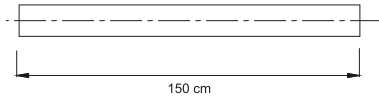

подводящая труба хромалюкс, отрезная

- длина 1500 мм
- подходит для всех душей серий Moove и Nu
- ОПЦИОНАЛЬНЫЙ АРТИКУЛ, ЗАКАЗЫВАЕТСЯ ОТДЕЛЬНО (приобретается на замену силиконовой трубке в комплекте поставки)