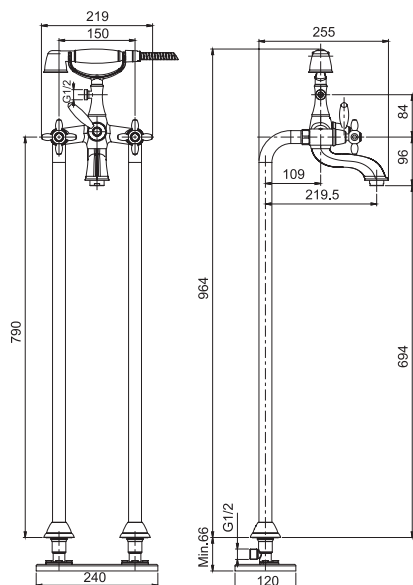

- brass flex hose 1500 mm
- brass handshower
- diverter
- pair of standpipes M 1/2"

Смеситель для ванны напольного монтажа с душевым комплектом

- Гибкий шланг из латуни 1500 мм
- ручной душ из латуни
- переключатель
- Комплект труб для монтажа M 1/2"