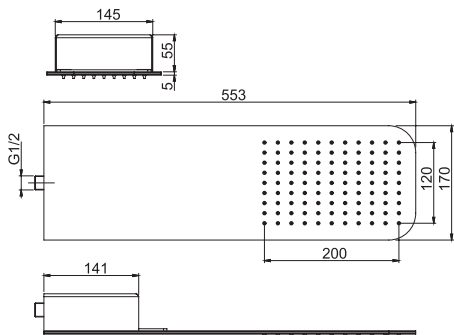

F2628

Wall mounted stainless steel showerhead
• rain flow

Верхний душ для настенного монтажа из нержавеющей стали
• дождь

€