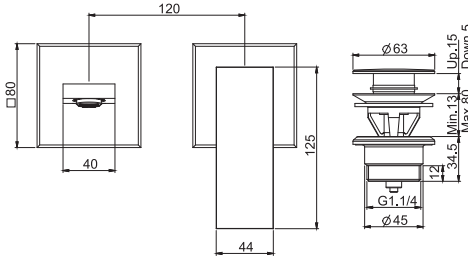

Смеситель для раковины для настенного монтажа

- только внешняя часть
- донный клапан click-clack 1"1/4 с переливом
- Пластина из Металлические
- **внутренняя часть заказывается отдельно**

SPOUT 150 MM - ИЗЛИВ 150 MM