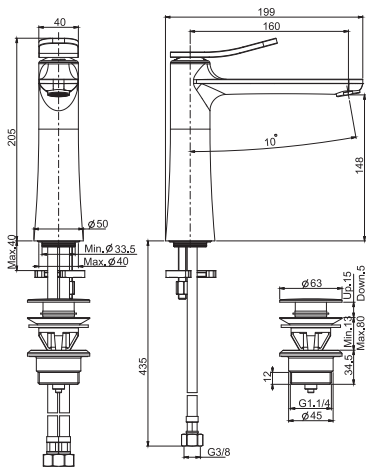

F3801L

Sleeve wash basin mixer

- spout 160 mm
- n. 2 flexible hoses 435 mm
- 1"1/4 brass click clack pop-up waste
- **this product is available without waste (see page 9)**