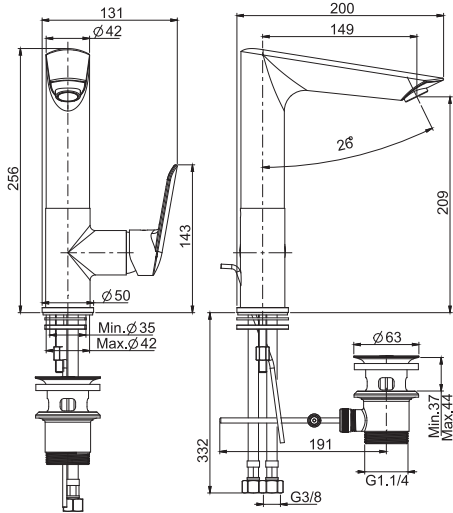

F3011F

Wash basin mixer with casted swivel spout

- casted swivel spout
- n. 2 flexible hoses 370 mm
- pop-up waste 1"1/4
- white and black finishes use click clack pop up waste
- **this product is available without waste (see page 9)**
- **this product is available with click clack pop-up waste (see page 9)**

Смеситель для раковины с литевым вращающимся изливом

- литевой вращающийся излив
- с двумя гибкими шлангами 370 мм
- Донный клапан 1"1/4
- Для изделий в белом и чёрном цвете донный клапан click-clack
- **Этот продукт доступен без донного клапана (См. страницу 9)**
- **Этот продукт доступен с донным клапаном click-clack (См. Страницу9)**

€

F3011FCR	CR	376,40
F3011FBS	BS	526,90
F3011FNS	NS	526,90

5

2,8 kg

26 x 38 x 9 cm

OTHER VERSIONS - ДРУГИЕ ВЕРСИИ

SPARE PARTS - Запасные детали

F2014
€ 13,50

F2036G
€ 59,20