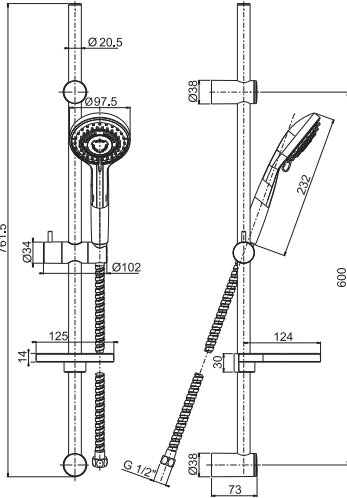

F2297N

Sliding rail

- 3 jets ABS handshower with antilimestone nozzles
- adjustable height
- soap holder
- brass flex hose 1500 mm