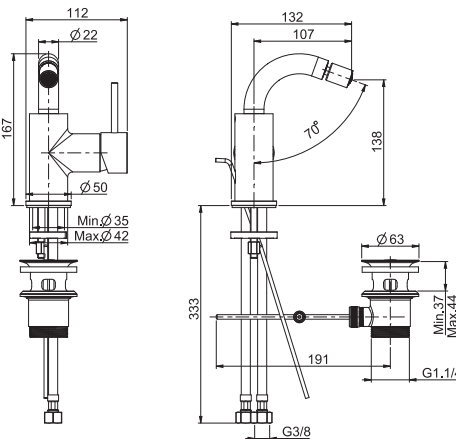

Смеситель для биде

- вращающийся излив
- с двумя гибкими шлангами 370 мм
- Донный клапан 1"1/4
- Для изделий в белом и чёрном цвете донный клапан click-clack
- **Этот продукт доступен без донного клапана (См. страницу 9)**
- **Этот продукт доступен с донным клапаном click-clack (См. Страницу9)**