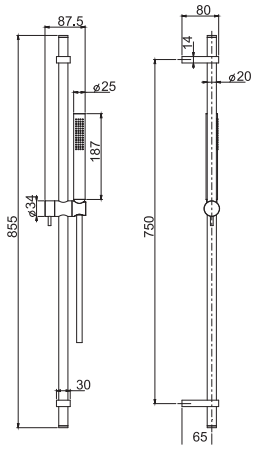

F2150

Brass sliding rail

- ABS handshower with antilimestone nozzles
- Chromalux flexible hose 1500 mm

Душевая штанга из латуни

- Ручной душ ABS с защитой от известки анти-кальк
- Гибкий шланг хромалюкс 1500 мм

€

F2150CR	CR	293,30
F2150SN	SN	483,80
F2150CN	CN	410,70
F2150CS	CS	483,80
F2150BS	BS	410,70
F2150NS	NS	410,70
F2150OR	OR	580,70
F2150OS	OS	630,50
F2150BR	BR	483,80
F2150RA	RA	483,80