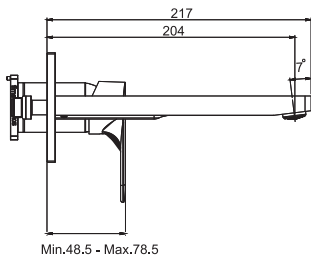

SPOUT 200MM - ИЗЛИВ 200 MM

Required item to be ordered separately

Данная позиция обязательно заказывается отдельно

Built-in part

внутренняя часть

€

F3600	238,30