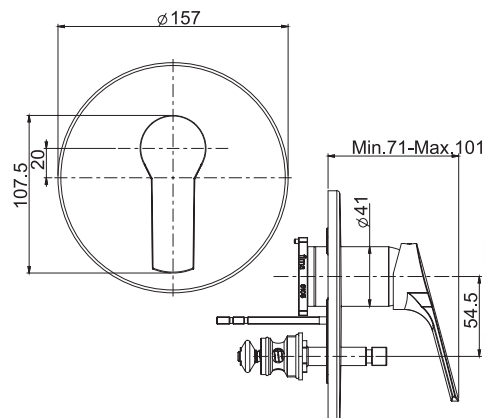

F3769X2

Single lever bath and shower mixer for concealed installation with 2 outlets diverter

- exposed part only
- diverter
- ABS plate
- **built-in part to be ordered separately**

Встроенный смеситель с переключателем на 2 источника

- только внешняя часть
- переключатель
- Пластина из ABS
- **внутренняя часть заказывается отдельно**