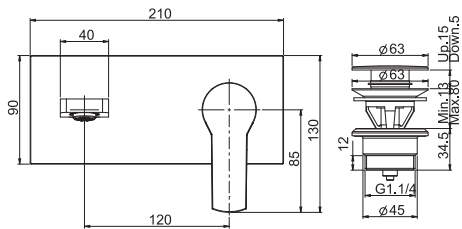

Смеситель для раковины для настенного монтажа

- только внешняя часть
- донный клапан click-clack 1"1/4 с переливом
- Пластина из ABS
- **внутренняя часть заказывается отдельно**

SPOUT 150 MM - ИЗЛИВ 150 MM	
	€
F3760X5CR	CR 392,50

SPOUT 200 MM - ИЗЛИВ 200 MM	
	€
F3760LX5CR	CR 434,80

OTHER VERSIONS - ДРУГИЕ ВЕРСИИ

SPARE PARTS - Запасные детали

F2036 € 59,20	F2274 € 63,00	F2693 € 12,20