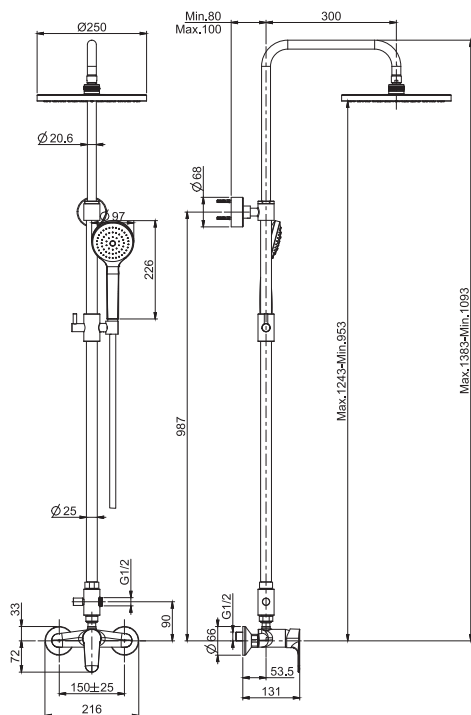

**Смеситель для душа с душевой стойкой, верхним душем и душевым комплектом**

- регулируемая высота
- 2 подвода воды 1/2 с эксцентриком
- Ручной душ ABS с защитой от известки анти-кальк
- Верхний душ из ABS Ø 250 мм
- переключатель
- Гибкий шланг хромалюкс 1500 мм