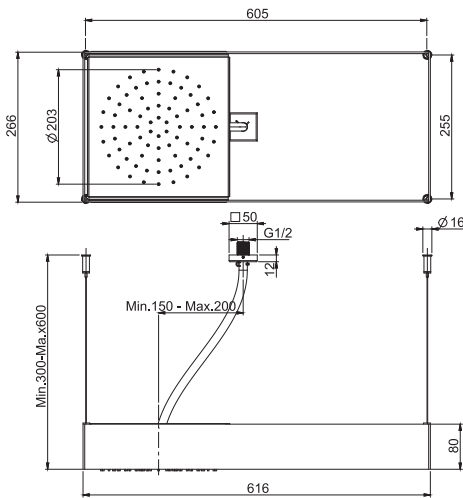

F2993S

Moove Ceiling mounted showerhead brushed stainless steel finishing

- easy clean system
- brushed nickel frame in stainless steel
- Ceiling mounted frame with steel cables adjustable in height
- steel cables adjustable in height
- tube in clear silicone
- rain flow
- the different finishings refer to the sliding module for water delivery

Потолочный душ Moove в раме из нержавеющей стали

- система лёгкой очистки
- Панель из нержавеющей стали
- Прямоугольная подвесная к потолку панель со стальными тросами
- тросы регулируются по высоте
- передвижной модуль подачи воды
- дождь
- различные варианты покрытий относятся к модулю подачи воды