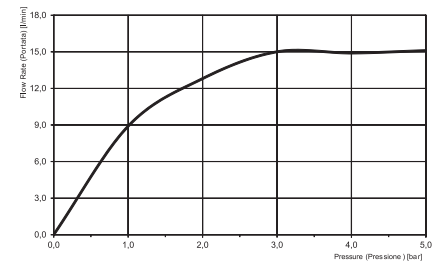

€
F2992NCR	CR	870,00
F2992NINOX	INOX	870,00