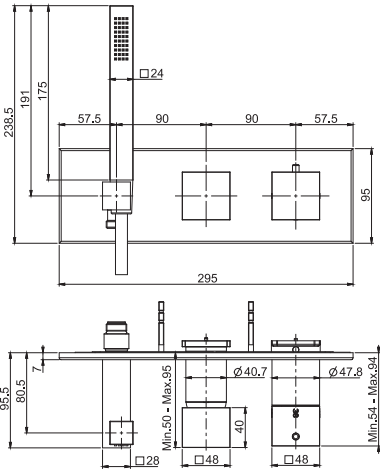

F3989NX3

Thermostatic bath and shower mixer for concealed installation 2 outlets with shower set

- exposed part only
- wall shower holder with water connection
- ABS handshower with antilimestone nozzles
- diverter
- Chromalux flexible hose 1500 mm
- **built-in part to be ordered separately**