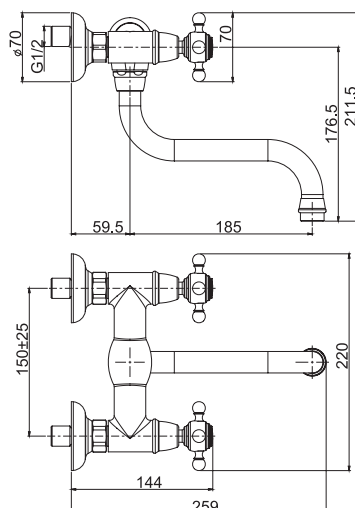

Смеситель настенного монтажа Elizabeth

- 2 подвода воды 1/2 с эксцентриком
- вращающийся излив

€

F5086CR	CR	389,60
F5086SN	SN	677,60
F5086OR	OR	813,10
F5086BR	BR	677,60
F5086RA	RA	677,60

5

1,5 kg

26 x 38 x 9 cm