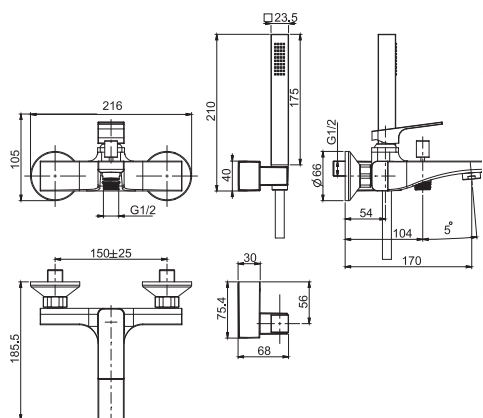

F3384

Exposed bath mixer with shower set

- n. 2 eccentric couplings 1/2"
- shower holder
- ABS handshower with antilimestone nozzles
- diverter
- Chromalux flexible hose 1500 mm

Смеситель внешнего монтажа на ванну с душевым комплектом

- 2 подвода воды 1/2 с эксцентриком
- держатель для душа
- Ручной душ ABS с защитой от извести анти-кальк
- переключатель
- Гибкий шланг хромалюкс 1500 мм

		€
F3384CR	CR	480,40
F3384SN	SN	792,60
F3384BS	BS	672,60
F3384NS	NS	672,60

SPARE PARTS - Запасные детали

F2244
€ 14,10

F2614
€ 80,30

F3394 - F3394/1

Deck mounted bath mixer

- spout 165 mm
- double mixer
- shower holder
- 1500 mm nylon flexible hose
- ABS handshower with antilimestone nozzles

Смеситель к борту ванны

- излив 165 мм
- двойной смеситель
- держатель для душа
- Гибкая подводка нейлоновая 1500 мм
- Ручной душ ABS с защитой от извести анти-кальк