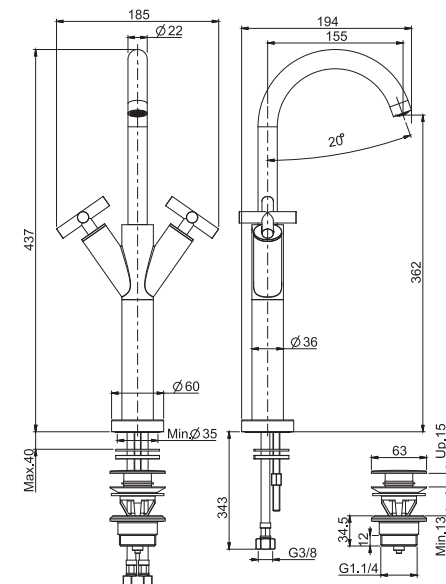

Высокий смеситель для раковины с вращающимся изливом

- с двумя гибкими шлангами 500 мм
- вращающийся излив
- донный клапан click-clack 1"1/4 с переливом