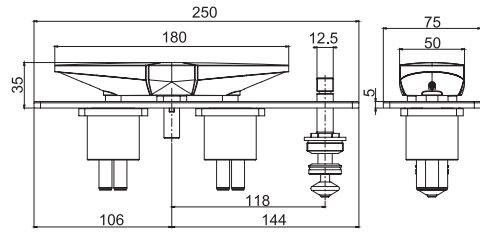

F3929X3

Double built-in mixer

- exposed part only
- diverter
- **built-in part to be ordered separately**

Двойной встраиваемый смеситель

- только внешняя часть
- переключатель
- **внутренняя часть заказывается отдельно**

	€
F3929X3CR	937,50

SPARE PARTS - Запасные детали

Required item to be ordered separately

Данная позиция обязательно заказывается отдельно

Built-in part

внутренняя часть

	€
F3150	297,00

F2334

Wall mounted bath spout

- spout 175 mm
- 1/2" thread