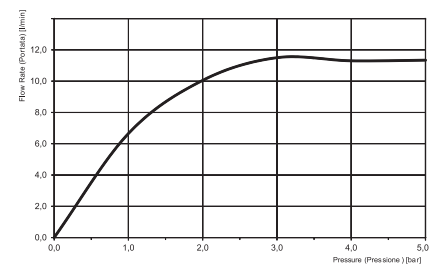

€

F2950/2INOX

INOX

776,80