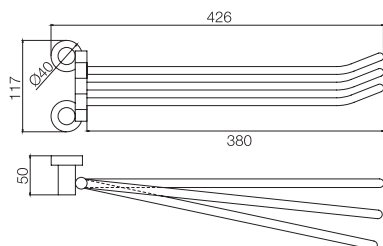

F6002/2

Swivel towel holder