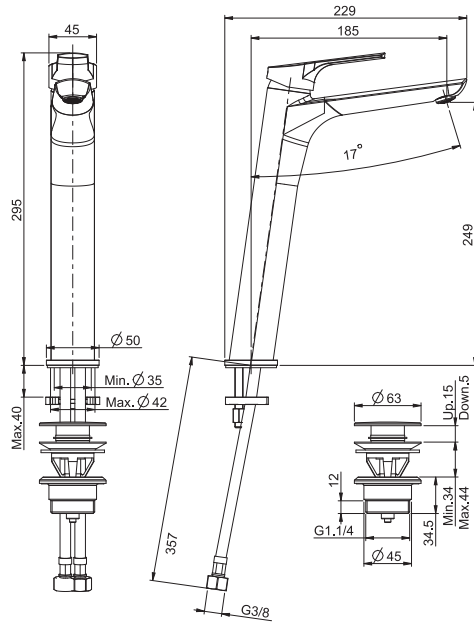

F3761/H

Sleeve basin mixer

- n. 2 anti twist flexible hoses 560 mm
- 1"1/4 brass click clack pop-up waste
- **this product is available without waste (see page 9)**

Высокий смеситель на раковину

- с двумя гибкими шлангами с защитой от перекручивания 560 мм
- донный клапан click-clack 1"1/4 с переливом
- **Этот продукт доступен без донного клапана (См. страницу 9)**