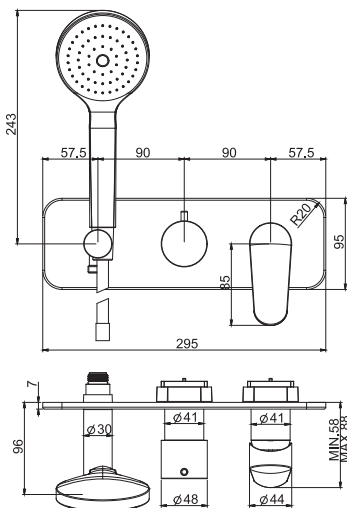

F3019NX2

Single lever bath and shower mixer for concealed installation 2 outlet with shower set

- exposed part only
- wall shower holder with water connection
- ABS handshower with antilimestone nozzles
- handshower F2067 for white and black only
- Chromalux flexible hose 1500 mm
- **built-in part to be ordered separately**