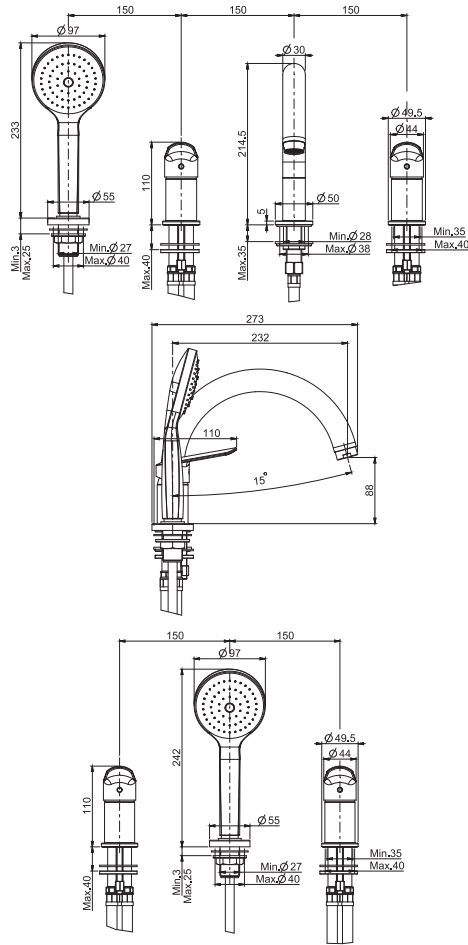

F3014 - F3014/1

Deck mounted bath mixer

- double mixer
- shower holder
- 1500 mm nylon flexible hose
- ABS handshower with antilimestone nozzles
- handshower F2067 for white and black only

Смеситель к борту ванны

- двойной смеситель
- держатель для душа
- Гибкая подводка нейлоновая 1500 мм
- Ручной душ ABS с защитой от известки анти-кальк
- покрытия белый и чёрный с ручным душем F2067

with spout - с изливом		
		€
F3014CR	CR	1.123,40
F3014BS	BS	1.569,90
F3014NS	NS	1.569,90

without spout - без излива		
		€
F3014/1CR	CR	742,20
F3014/1BS	BS	1.037,40
F3014/1NS	NS	1.037,40

Kg 4,6 kg   **Box** 28 x 68 x 12 cm

SPARE PARTS - Запасные детали

F2036V € 59,20   **F2636** € 14,50

Suggested item to be ordered separately

Данная позиция заказывается отдельно

Inox cover plate	Стальная пластина	€
		F2193 342,90

F3024

Bath mixer with diverter

- n. 2 flexible hoses 370 mm
- diverter