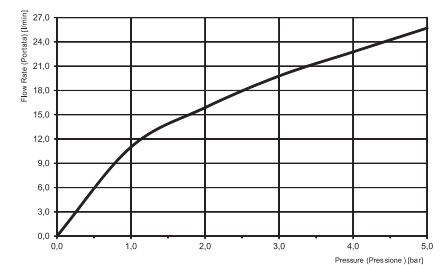

€

F5915CR	CR	908,70
F5915SN	SN	1.499,40
F5915CN	CN	1.272,10
F5915CS	CS	1.499,40
F5915BS	BS	1.272,10
F5915NS	NS	1.272,10
F5915OR	OR	1.799,10
F5915OS	OS	1.953,60