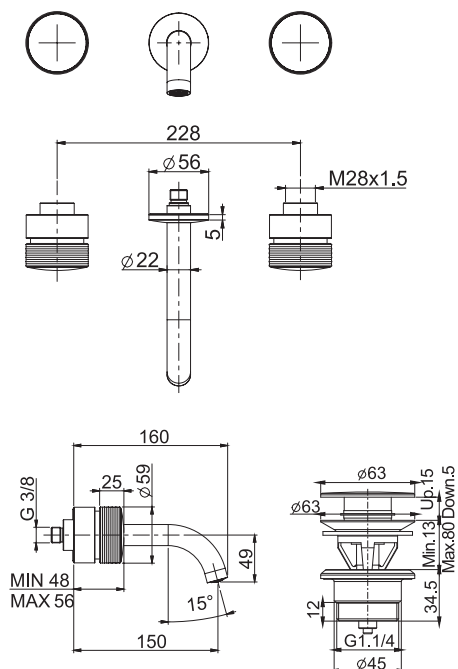

F5601/5

Wall mounted three-holes basin mixer

- COVER SOLD SEPARATELY
- exposed part only
- 1"1/4 brass click clack pop-up waste
- spout 150 mm
- built-in part to be ordered separately

Смеситель для раковины на 3 отверстия настенный

- НАКЛАДКИ ЗАКАЗЫВАЮТСЯ ОТДЕЛЬНО
- только внешняя часть
- донный клапан click-clack 1"1/4 с переливом
- Излив 150 мм
- внутренняя часть заказывается отдельно

SPOUT 150 MM - ИЗЛИВ 150 MM

		€
F5601/5HCR	CR	568,70
F5601/5HSN	SN	938,30
F5601/5HCN	CN	796,10
F5601/5HCS	CS	938,30
F5601/5HBS	BS	796,10
F5601/5HNS	NS	796,10
F5601/5HOR	OR	1.125,90
F5601/5HOS	OS	1.222,70

		€
V COLLECTION		
F5601/5VCR	CR	603,50
F5601/5VSN	SN	995,40
F5601/5VCN	CN	844,60
F5601/5VCS	CS	995,40
F5601/5VBS	BS	844,60
F5601/5VNS	NS	844,60
F5601/5VOR	OR	1.194,60
F5601/5VOS	OS	1.297,10

		€
X COLLECTION		
F5601/5XCR	CR	642,40
F5601/5XSN	SN	1.059,70
F5601/5XCN	CN	899,10
F5601/5XCS	CS	1.059,70
F5601/5XBS	BS	899,10
F5601/5XNS	NS	899,10
F5601/5XOR	OR	1.271,60
F5601/5XOS	OS	1.380,70

SPARE PARTS - Запасные детали

F2042AF
€ 27,40

F2492
€ 43,90

Required item to be ordered separately

Данная позиция обязательно заказывается отдельно

CHROM ХРОМ	WHITE MARBLE БЕЛЫЙ МРАМОР	WHITE MATT БЕЛЫЙ МАТОВЫЙ	BLACK MATT ЧЕРНЫЙ МАТОВЫЙ	BLACK MARBLE ЧЕРНЫЙ МРАМОР
C21L 53,20	C24N 227,50	C22L 58,10	C23L 58,10	C25N 227,50
GOLD ЗОЛОТО	BRUSHED GOLD БРАШИРОВАННОЕ ЗОЛОТО	BRUSHED NICKEL БРАШИРОВАННОЕ НИКЕЛЬ	BLACK CHROME ХРОМ ЧЕРНЫЙ	BRUSHED BLACK CHROME БРАШИРОВАННОЕ ЧЕРНЫЙ
C26L 113,10	C28L 124,50	C29L 87,10	C210L 68,60	C211L 87,10

Required item to be ordered separately

Данная позиция обязательно заказывается отдельно

Built-in part	внутренняя часть	€
• centre to centre 228 mm	• от центра до центра 228 мм	
		F2230 181,10