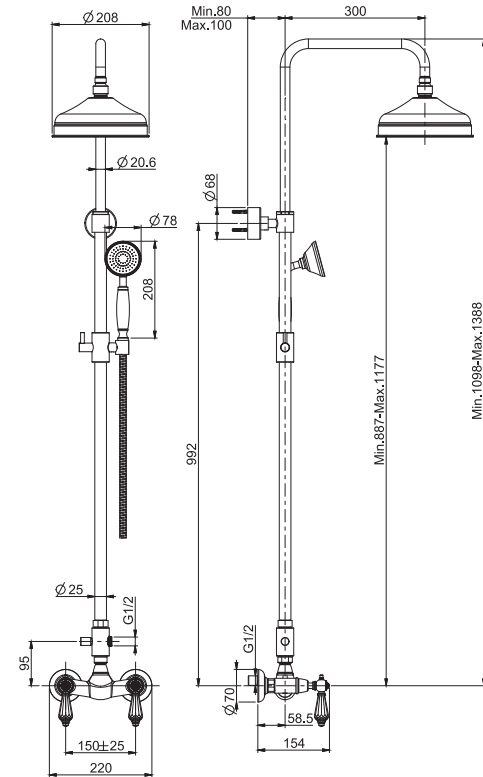

F5405/2C

Exposed shower tap with shower column, showerhead and shower set

- adjustable height column
- n. 2 eccentric couplings 1/2"
- brass showerhead Ø 200 mm
- brass flex hose 1500 mm
- brass handshower
- diverter

Смеситель для душа внешнего монтажа с душевой штангой, верхним душем и душевым комплектом

- регулируемая высота
- 2 подвода воды 1/2 с эксцентриком
- Верхний душ из латуни Ø 200 мм
- Гибкий шланг из латуни 1500 мм
- ручной душ из латуни
- переключатель

		€
F5405/2CCR	CR	1.877,20
F5405/2CSN	SN	2.994,80
F5405/2COR	OR	3.577,50
F5405/2COS	OS	4.036,00
F5405/2CBR	BR	2.994,80
F5405/2CRA	RA	2.994,80

		€
F5405/2CBCR	CR	2.115,30
F5405/2CBSN	SN	3.145,80
F5405/2CBOR	OR	3.735,50
F5405/2CBOS	OS	4.547,80
F5405/2CBBR	BR	3.145,80
F5405/2CBRA	RA	3.145,80

		€
F5405/2CNCR	CR	2.115,30
F5405/2CNSN	SN	3.145,80
F5405/2CNOR	OR	3.735,50
F5405/2CNOS	OS	4.547,80
F5405/2CNBR	BR	3.145,80
F5405/2CNRA	RA	3.145,80