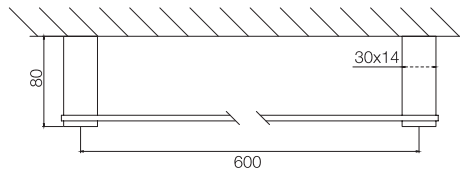

F6020/60

Towel holder 60 cm

Полотенцедержатель 60 см

		€
F6020/60CR	CR	186,70
F6020/60SN	SN	308,00
F6020/60CN	CN	261,60
F6020/60CS	CS	308,00
F6020/60BS	BS	261,60
F6020/60NS	NS	261,60
F6020/60OR	OR	369,60
F6020/60OS	OS	401,30
F6020/60BR	BR	308,00
F6020/60RA	RA	308,00