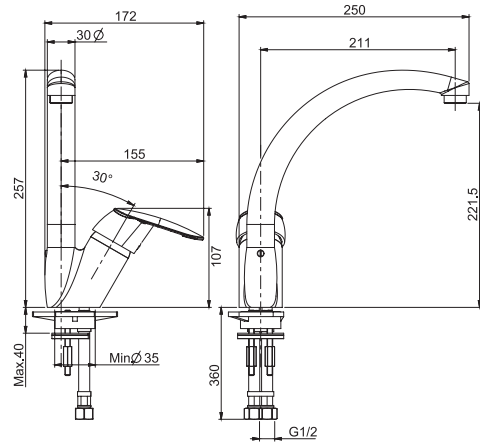

F3207/2

Kitchen mixer

- n. 2 flexible hoses 370 mm
- swivel spout

Смеситель для кухни

- с двумя гибкими шлангами 370 мм
- вращающийся излив