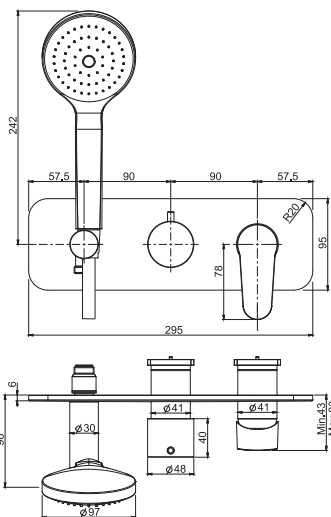

F3849NX2

Single lever bath and shower mixer for concealed installation 2 outlet with shower set

- exposed part only
- wall shower holder with water connection
- ABS handshower with antilimestone nozzles
- Chromalux flexible hose 1500 mm
- **built-in part to be ordered separately**