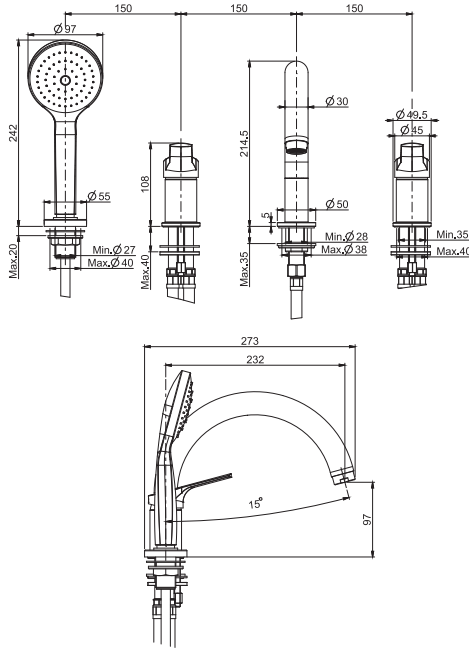

F3784/4 - F3784/1

Deck mounted bath mixer

- ABS handshower with antilimestone nozzles
- 1500 mm nylon flexible hose
- shower holder
- double mixer

Смеситель к борту ванны

- Ручной душ ABS с защитой от известки анти-кальк
- Гибкая подводка нейлоновая 1500 мм
- держатель для душа
- двойной смеситель

with spout - с изливом

	€
F3784/4CR	CR 1.122,60

without spout - без излива

	€
F3784/1CR	CR 741,30

4,8 kg

28 x 68 x 12 cm

SPARE PARTS - Запасные детали

F2036V
€ 59,20

F2636
€ 14,50

Suggested item to be ordered separately

Данная позиция заказывается отдельно

Inox cover plate

Стальная пластина

€

F2193

342,90