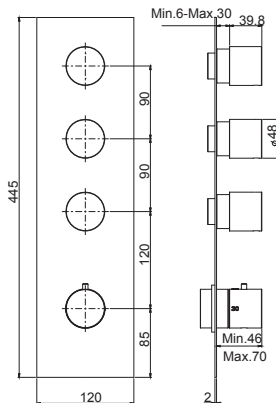

F3869X3

Thermostatic built-in shower mixer

- exposed part only
- horizontal or vertical installation
- 3 volume control valves
- safety stop handle 38°
- **built-in part to be ordered separately**