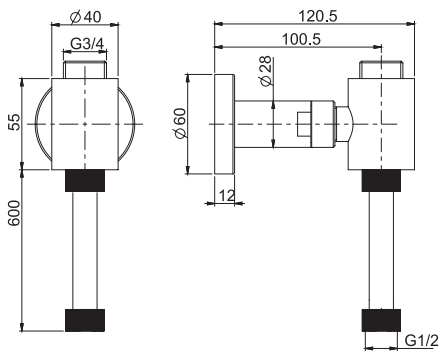

F2124

Column exposed waterconnection

Подвод воды внешний

€

- Chromalux flexible hose 600 mm

- Гибкий шланг хромалюкс 600 мм