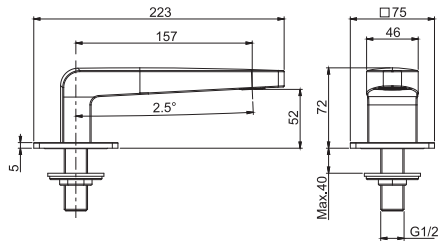

F2367

Deck mounted bath spout

- spout 157 mm
- 1/2" thread