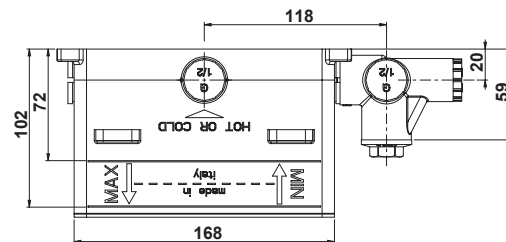

CENTRO RICERCA FIMA design

2 OUTLETS
ВЫХОДА

BUILT IN BODY 2 OUTLETS | ВНУТРЕННЯЯ ЧАСТЬ 2 ВЫХОДА

CODE | КОД €
F3100 249,90

3 OUTLETS
ВЫХОДА

BUILT IN BODY 3 OUTLETS | ВНУТРЕННЯЯ ЧАСТЬ 3 ВЫХОДА

CODE | КОД €
F3150 297,00