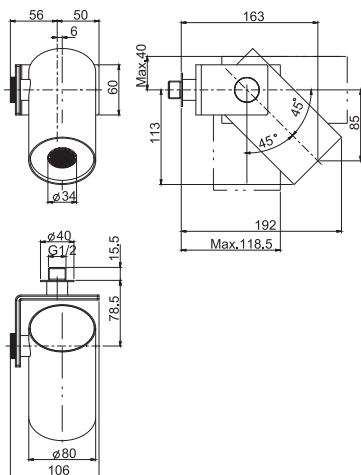

F5920

O3 showerhead

- inside holder version
- 1 laminar jet
- 10 l/min minimum consumption
- rotation 90°
- stainless steel