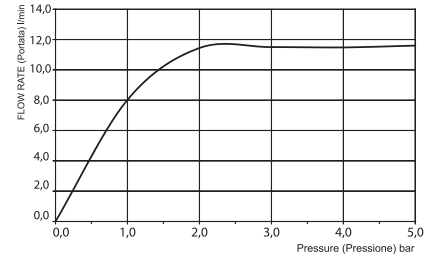

F2650

Wall mounted stainless steel showerhead Cloud

- anti-limestone nozzles
- wall mounted bracket mm 350 - 1/2"
- red and white LED lights
- power transformer inc. 100 - 240V AC 50/60 Hz 2.0A
- the different finishings refer to the upper plate

душевая лейка Cloud из нержавеющей стали

- анти-кальк диффузоры
- Держатель для монтажа на стену 350 мм-1/2"
- СВЕТ подсветка белый-красный
- Электронный блок 100 - 240V AC 50/60 Hz 2.0A
- указанные покрытия относятся к верхней пластине

€

F2650CR	BS	2.436,20