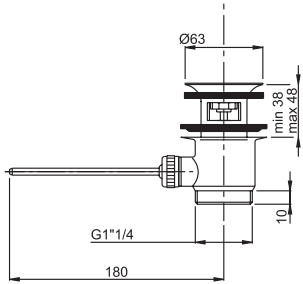

F2004

Pop-up waste 1 1/4 NF

Донный клапан 1 1/4 NF

€

F2004CR	CR	31,00