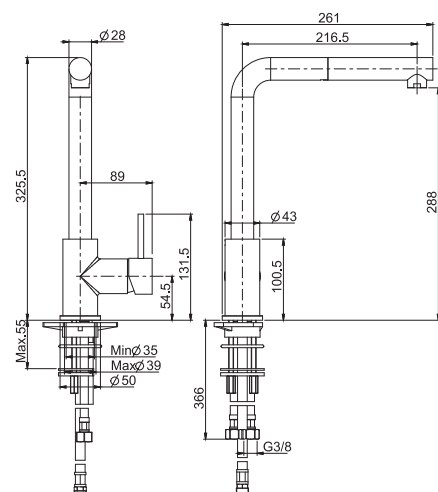

F7025

Stainless steel kitchen mixer

- swivel spout
- n. 2 flexible hoses 370 mm
- extractable handshower