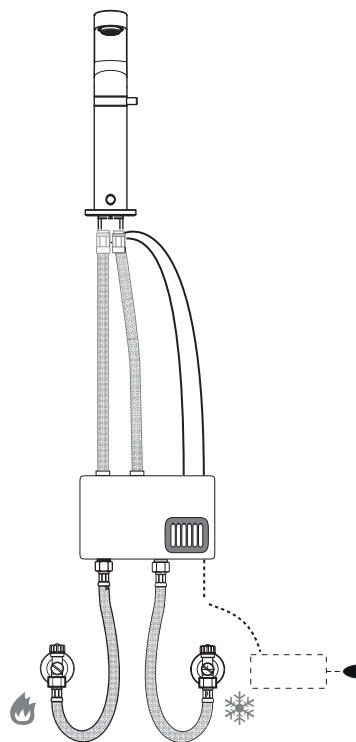

**BATTERY SUPPLY
ПИТАНИЕ ОТ БАТАРЕИ**

**BATTERY SUPPLY AND ELECTRICITY SUPPLY
ПИТАНИЕ ОТ БАТАРЕИ И ЭЛЕКТРИЧЕСКОЙ СЕТИ**

- WATER
  ВОДА
- ELECTRICAL CONNECTOR
  ЭЛЕКТРИЧЕСКИЕ ПОДКЛЮЧЕНИЯ
- CONNECTION BOX - LASER SENSOR
  СОЕДИНЕНИЕ КЕЙС-СЕНСОП
- POWER SUPPLY
  БЛОК ПИТАНИЯ
- BATTERY
  АЛКАЛИНОВЫХ БАТАРЕЕК

Required item for electricity system installation

1. **Power supply for 230V electricity connection**
2. power supply for 230V electricity connection

При подключении продукта к электрической сети дополнительно приобретается

1. **Трансформатор для питания от сети 230V**
2. соединительный кабель между блоками

€

F4922 162,40