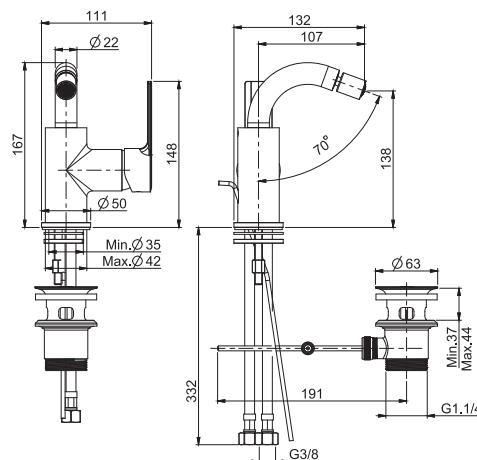

Смеситель для биде

- вращающийся излив
- с двумя гибкими шлангами 370 мм
- Донный клапан 1"1/4
- Водосберегающий картридж
- Для изделий в белом и чёрном цвете донный клапан click-clack
- **Этот продукт доступен без донного клапана (См. страницу 9)**
- **Этот продукт доступен с донным клапаном click-clack (См. Страницу9)**