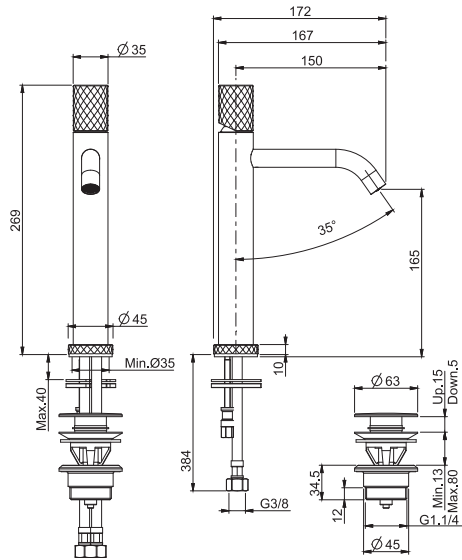

Высокий смеситель на раковину XS

- Излив 150 мм
- с двумя гибкими шлангами 370 мм
- донный клапан click-clack 1"1/4 с переливом
- **Этот продукт доступен без донного клапана (См. страницу 9)**

G COLLECTION