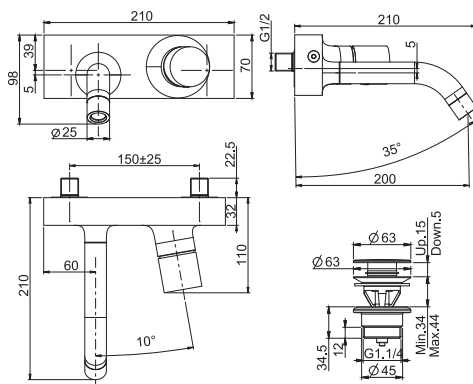

F3861L

Exposed wash basin mixer

- spout 200 mm
- n. 2 eccentric couplings 1/2"
- 1 1/4 brass click clack pop-up waste

Смеситель для раковины для настенного монтажа

- Излив 200 мм
- 2 подвода воды 1/2 с эксцентриком
- донный клапан click-clack 1 1/4 с переливом