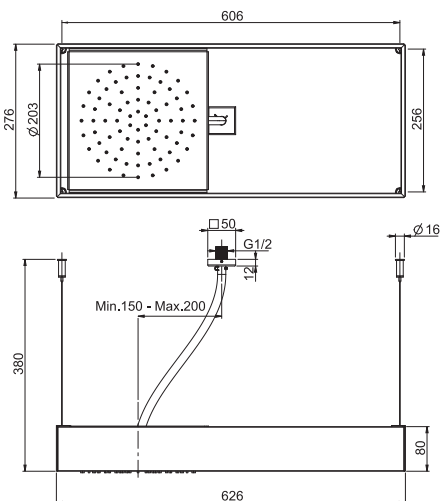

Потолочный душ Moove в раме из закалённого стекла

- дождь
- Прямоугольная подвесная к потолку панель со стальными тросами
- система лёгкой очистки
- Панель из закалённого стекла
- тросы регулируются по высоте
- передвижной модуль подачи воды
- различные варианты покрытий относятся к модулю подачи воды