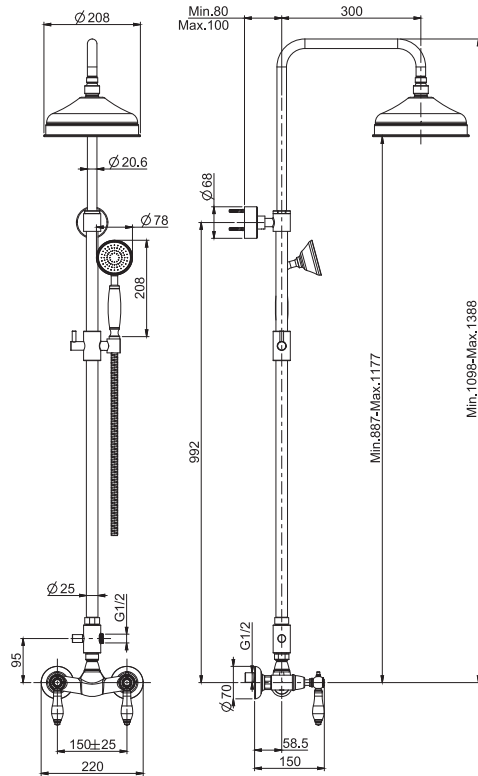

F5405/2

Exposed shower tap with shower column, showerhead and shower set

- adjustable height column
- n. 2 eccentric couplings 1/2"
- brass showerhead Ø 200 mm
- brass flex hose 1500 mm
- brass handshower
- diverter

Смеситель для душа внешнего монтажа с душевой штангой, верхним душем и душевым комплектом

- регулируемая высота
- 2 подвода воды 1/2 с эксцентриком
- Верхний душ из латуни Ø 200 мм
- Гибкий шланг из латуни 1500 мм
- ручной душ из латуни
- переключатель

		€
F5405/2CR	CR	1.567,60
F5405/2SN	SN	2.591,40
F5405/2OR	OR	3.099,80
F5405/2OS	OS	3.370,70
F5405/2BR	BR	2.591,40
F5405/2RA	RA	2.591,40

SPARE PARTS - Запасные детали

F2042AC
€ 27,40

F2042AF
€ 27,40

F5409/1

Single lever bath and shower mixer for concealed installation

- exposed part only
- metal plate
- built-in part to be ordered separately

Встроенный смеситель для душа

- только внешняя часть
- Пластина из Металлические
- внутренняя часть заказывается отдельно