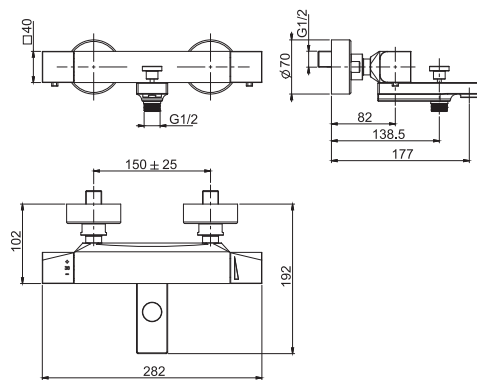

F4244/1

Exposed thermostatic bath mixer without shower set

- n. 2 eccentric couplings 1/2"
- diverting handle

Термостатический смеситель на ванну внешний без душевого комплекта

- 2 подвода воды 1/2 с эксцентриком
- Переключатель на ручке