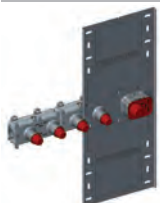

INOX COVERPLATE | МОНТАЖНАЯ ПЛАСТИНА