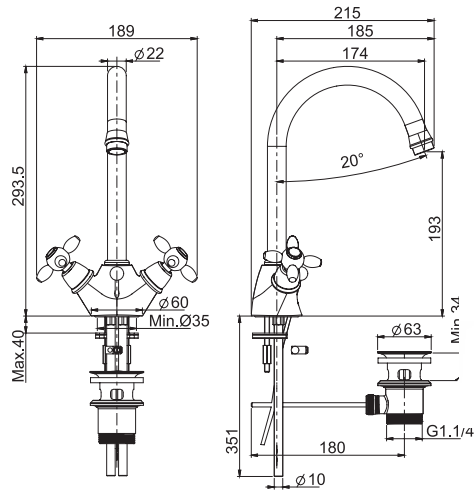

- n. 2 flexible hoses 370 mm
- swivel spout
- pop-up waste 1"1/4

Смеситель для раковины с вращающимся изливом

- с двумя гибкими шлангами 370 мм
- вращающийся излив
- Донный клапан 1"1/4

		€
F5021CR	CR	383,10
F5021SN	SN	632,00
F5021OR	OR	758,30
F5021OS	OS	823,70
F5021BR	BR	632,00
F5021RA	RA	632,00