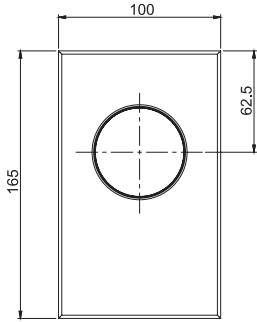

F5609X1

Single lever bath and shower mixer for concealed installation

- **COVER TO BE ORDERED SEPARATELY**
- exposed part only
- **built-in part to be ordered separately**

Встроенный смеситель для душа

- **НАКЛАДКА ЗАКАЗЫВАЕТСЯ ОТДЕЛЬНО**
- только внешняя часть
- **внутренняя часть заказывается отдельно**

	H COLLECTION	€
F5609X1HCR	CR	398,90
F5609X1HSN	SN	658,30
F5609X1HCN	CN	558,40
F5609X1HCS	CS	658,30
F5609X1HBS	BS	558,40
F5609X1HNS	NS	558,40
F5609X1HOR	OR	789,80
F5609X1HOS	OS	857,80

	V COLLECTION	€
F5609X1VCR	CR	416,10
F5609X1VSN	SN	686,70
F5609X1VCN	CN	582,40
F5609X1VCS	CS	686,70
F5609X1VBS	BS	582,40
F5609X1VNS	NS	582,40
F5609X1VOR	OR	824,00
F5609X1VOS	OS	894,70

	X COLLECTION	€
F5609X1XCR	CR	435,70
F5609X1XSN	SN	719,00
F5609X1XCN	CN	609,60
F5609X1XCS	CS	719,00
F5609X1XBS	BS	609,60
F5609X1XNS	NS	609,60
F5609X1XOR	OR	862,30
F5609X1XOS	OS	936,80

SPARE PARTS - Запасные детали

Required item to be ordered separately	Данная позиция обязательно заказывается отдельно			
CHROM ХРОМ C11N 26,40	WHITE MATT БЕЛЫЙ МАТОВЫЙ C12N 29,00	BLACK MATT ЧЕРНЫЙ МАТОВЫЙ C13N 29,00	WHITE MARBLE БЕЛЫЙ МРАМОР C14N 113,80	BLACK MARBLE ЧЕРНЫЙ МРАМОР C15N 113,80
GOLD ЗОЛОТО C16N 56,70	BRUSHED GOLD БРАШИРОВАННОЕ ЗОЛОТО C18N 62,20	BRUSHED NICKEL БРАШИРОВАННОЕ НИКЕЛЬ C19N 43,60	BLACK CHROME ХРОМ ЧЕРНЫЙ C110N 34,30	BRUSHED BLACK CHROME БРАШИРОВАННОЕ ЧЕРНЫЙ C111N 43,60

Required item to be ordered separately	Данная позиция обязательно заказывается отдельно	
Built-in part	внутренняя часть	€
		F3000 168,20