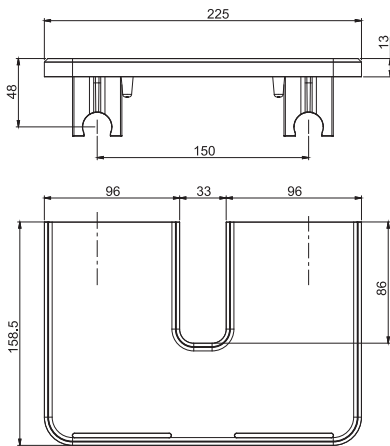

полочка аксессуар

- Совместима со всеми термостатическими стойками и артикулами F3155/RP251 F3255/R256

		€
F2899CR	CR	40,00
F2899BS	BS	40,00
F2899NS	NS	40,00