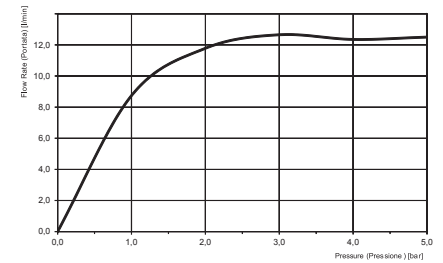

Верхний душ из латуни

- 250x250 mm

€

F2630/2CR	CR	362,40
F2630/2SN	SN	624,30
F2630/2CN	CN	494,40
F2630/2CS	CS	624,30
F2630/2BS	BS	494,40
F2630/2NS	NS	494,40
F2630/2OR	OR	805,50
F2630/2OS	OS	894,70
F2630/2BR	BR	624,30
F2630/2RA	RA	624,30