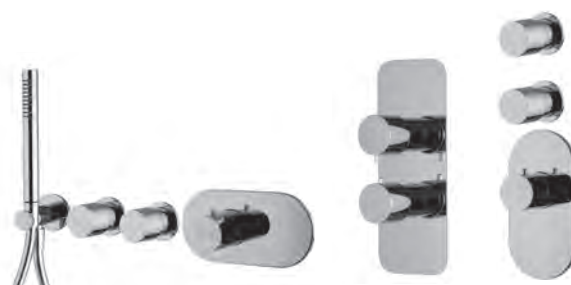

THERMOSTATIC BUILT-IN SHOWER MIXER
ТЕРМОСТАТ ВСТРОЕННЫЙ ДЛЯ ДУША

WELLNESS

DISCOVER THE COMPLETE LINE
ОТКРОЙ ПОЛНУЮ СЕРИЮ

AT PAGE 513
СМОТРИ СТР. 513

SHOWERHEADS
ВЕРХНИЕ ДУШИ