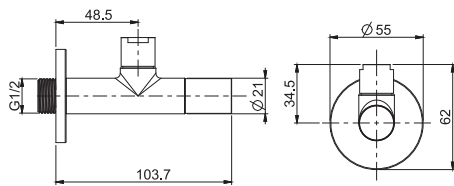

F197

Tap, outlet 1/2" x 1/2"

Вентиль, слив 1/2" x 1/2"

€