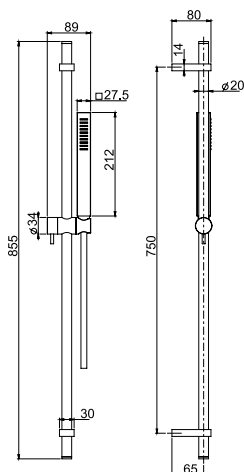

F2218

Brass sliding rail

- ABS handshower with antilimestone nozzles
- Chromalux flexible hose 1500 mm