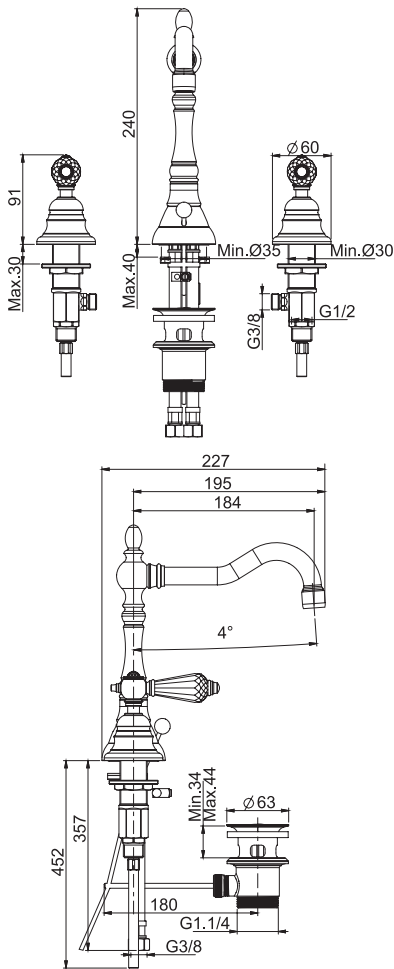

F5401C

Three-holes basin mixer with swivel spout

- n. 2 flexible hoses 370 mm
- swivel spout
- pop-up waste 1"1/4

Смеситель на раковину на 3 отверстия с вращающимся изливом

- с двумя гибкими шлангами 370 мм
- вращающийся излив
- Донный клапан 1"1/4

		€
F5401CCR	CR	985,00
F5401CSN	SN	1.424,10
F5401COR	OR	1.677,70
F5401COS	OS	2.117,60
F5401CBR	BR	1.424,10
F5401CRA	RA	1.424,10

		€
F5401CBCR	CR	1.223,10
F5401CBSN	SN	1.662,20
F5401CBOR	OR	1.890,90
F5401CBOS	OS	2.629,80
F5401CBBR	BR	1.662,20
F5401CBRA	RA	1.662,20

		€
F5401CNCR	CR	1.223,10
F5401CNSN	SN	1.662,20
F5401CNOR	OR	1.890,90
F5401CNOS	OS	2.629,80
F5401CNBR	BR	1.662,20
F5401CNRA	RA	1.662,20

F5421C

Three-holes basin tap

- n. 2 flexible hoses 370 mm
- pop-up waste 1"1/4