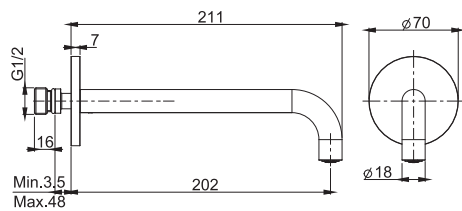

F2944

Wall mounted bath spout

- spout 202 mm
- 1/2" thread