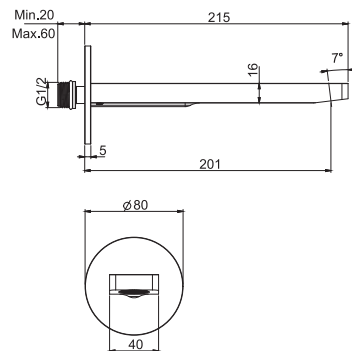

- spout 201 mm
- 1/2" thread

**Излив для настенного монтажа к борту ванны**

- Излив 201 мм
- резьба 1/2

€

F2222CR	CR	279,50
F2222SN	SN	461,20
F2222CN	CN	391,30
F2222CS	CS	461,20
F2222BS	BS	391,30
F2222NS	NS	391,30
F2222OR	OR	553,40
F2222OS	OS	600,90
F2222BR	BR	461,20
F2222RA	RA	461,20