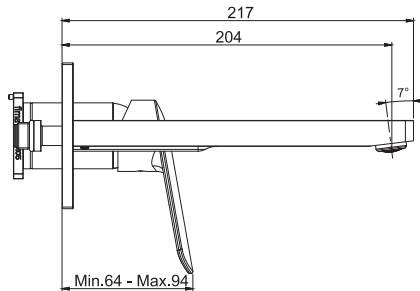

SPOUT 200 MM - ИЗЛИВ 200 MM