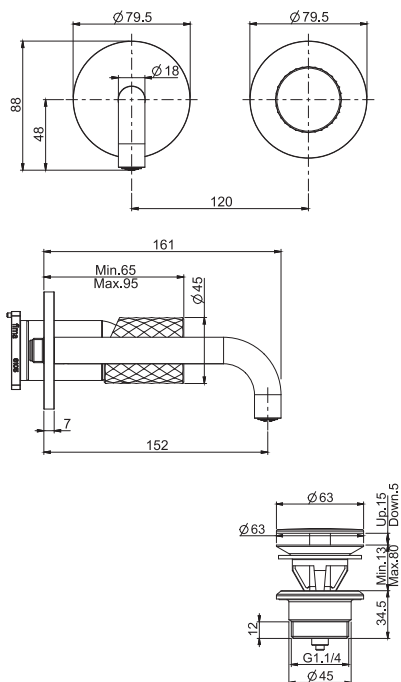

F3051NX9

Wall mounted wash basin mixer

- exposed part only
- spout 150 mm
- 1"1/4 brass click clack pop-up waste
- **built-in part to be ordered separately**