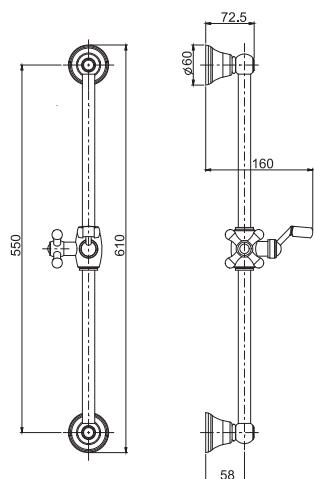

F2044/1

Brass sliding rail

Душевая штанга из латуни

€

F2044/1CR	CR	252,50
F2044/1SN	SN	470,30
F2044/1OR	OR	548,70
F2044/1OS	OS	883,90
F2044/1BR	BR	470,30
F2044/1RA	RA	470,30