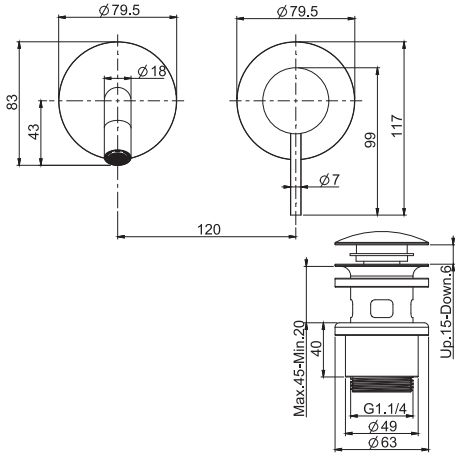

- донный клапан click-clack 1"1/4 из нержавеющей стали
- **внутренняя часть заказывается отдельно**

SPOUT 160 MM - ИЗЛИВ 160 MM

spout 160 mm - излив 160 MM		
		€
F3081NX8INOX	INOX	582,00

spout 210 mm - излив 210 MM		
		€
F3081NLX8INOX	INOX	708,00