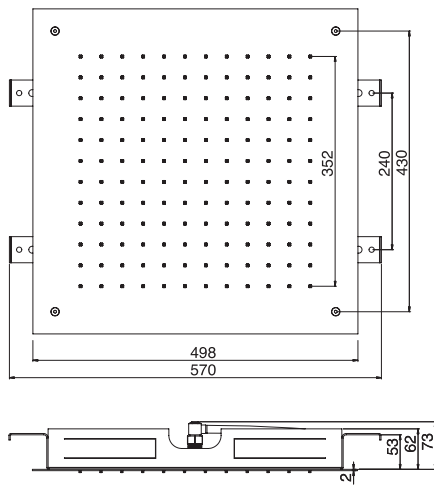

F2425

Ceiling mounted stainless steel showerhead

- 500x500 mm
- anti-limestone nozzles