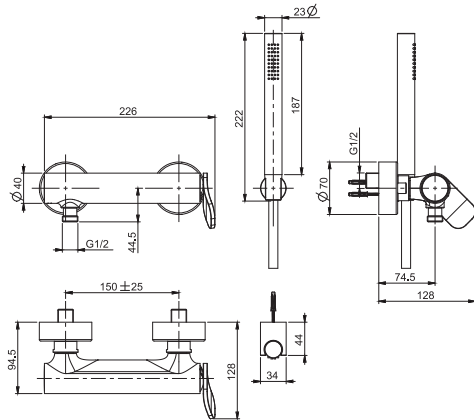

F3805

Exposed shower mixer with shower set

- n. 2 eccentric couplings 1/2"
- Chromalux flexible hose 1500 mm
- shower holder
- brass handshower
- handshower F2067 for white and black only

Смеситель для душа внешнего монтажа с душевым комплектом

- 2 подвода воды 1/2 с эксцентриком
- Гибкий шланг хромалюкс 1500 мм
- держатель для душа
- ручной душ из латуни
- покрытия белый и чёрный с ручным душем F2067

		€
F3805CR	CR	396,30
F3805SN	SN	653,90
F3805CN	CN	554,80
F3805CS	CS	653,90
F3805BS	BS	554,80
F3805NS	NS	554,80
F3805OR	OR	784,70
F3805OS	OS	852,00
F3805BR	BR	653,90
F3805RA	RA	653,90

SPARE PARTS - Запасные детали

F2226
€ 62,80

F3805/1

Exposed shower mixer without shower set

- n. 2 eccentric couplings 1/2"