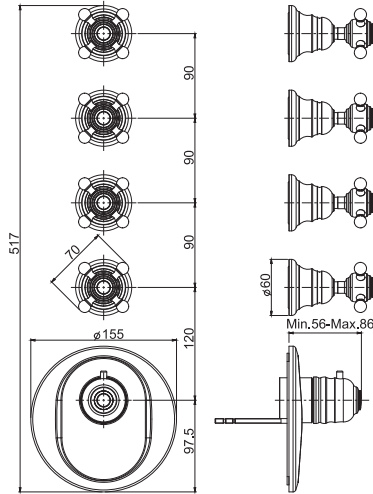

F5113X4

Thermostatic built-in shower mixer

- horizontal or vertical installation
- exposed part only
- 4 volume control valves
- safety stop handle 38°
- **built-in part to be ordered separately**