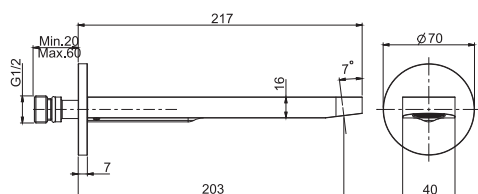

F2456

Wall mounted bath spout

- spout 201 mm
- 1/2" thread

Излив для настенного монтажа к борту ванны

- Излив 201 мм
- резьба 1/2