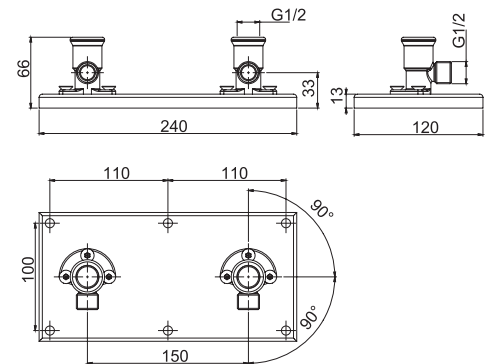

БЛОК ИЗ НЕРЖАВЕЮЩЕЙ СТАЛИ

- Входы G 1/2" горизонтально и параллельно
- Глубина встраивания 66 мм / Регулировка встраивания 14 мм