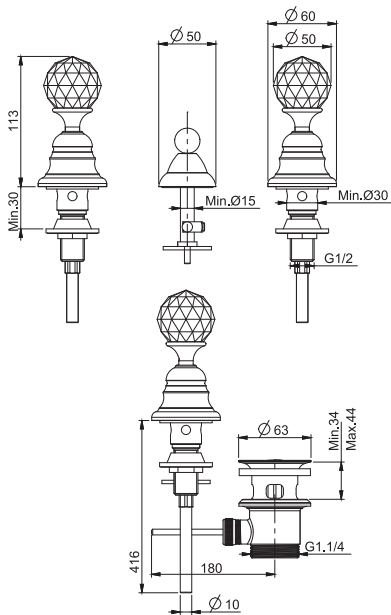

Смеситель для биде на 3 отверстия

- с двумя гибкими шлангами 370 мм
- Донный клапан 1"1/4

		€
F5102CCR	CR	739,40
F5102CSN	SN	1.007,10
F5102COR	OR	1.176,00
F5102COS	OS	1.589,80
F5102CBR	BR	1.007,10
F5102CRA	RA	1.007,10