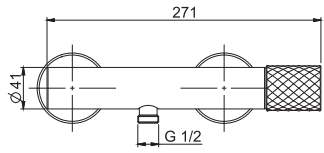

342,90

F3035/1

Exposed shower mixer without shower set

- n. 2 eccentric couplings 1/2"

Смеситель для душа внешнего монтажа без душевого комплекта

- 2 подвода воды 1/2 с эксцентриком

G COLLECTION

€