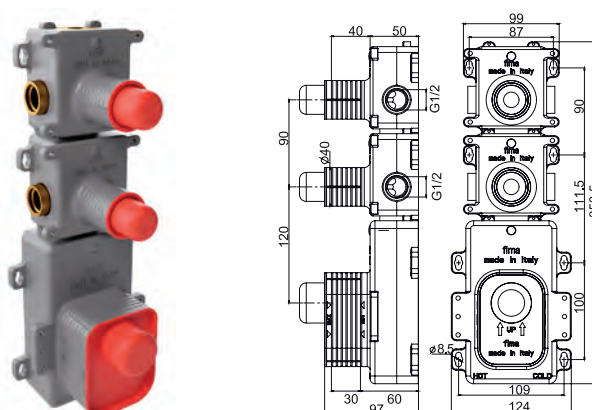

2 OUTLETS
ВЫХОДА

THERMOSTATIC VERSION | ТЕРМОСТАТ

CODE | КОД €
F2462 890,60

MECHANICAL VERSION | МЕХАНИЧЕСКОЕ УПРАВЛЕНИЕ

CODE | КОД €
F2462M 890,60