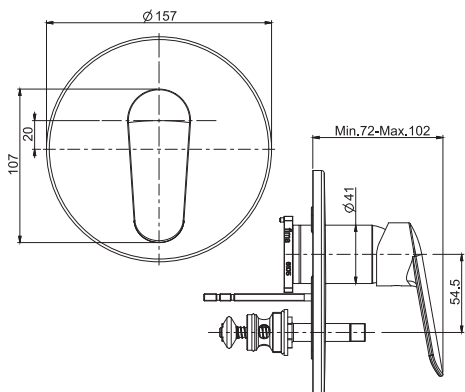

F3009X2

Single lever bath and shower mixer for concealed installation with 2 outlets diverter

- exposed part only
- diverter
- ABS plate
- **built-in part to be ordered separately**