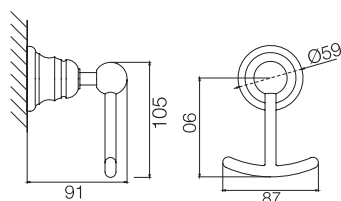

F6064/2

Double hook

Крючок двойной

€

F6064/2CR	CR	121,90
F6064/2SN	SN	201,70
F6064/2OR	OR	241,70
F6064/2OS	OS	262,00
F6064/2BR	BR	201,70
F6064/2RA	RA	201,70