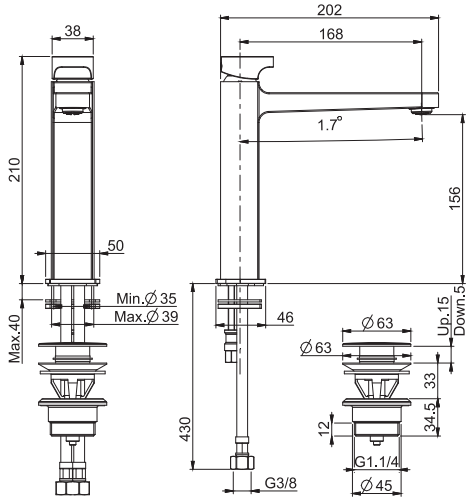

F3931LN

Wash basin mixer

- spout 168 mm
- n. 2 flexible hoses 370 mm
- 1"1/4 brass click clack pop-up waste
- **this product is available without waste (see page 9)**

Смеситель на раковину

- излив 168 мм
- с двумя гибкими шлангами 370 мм
- донный клапан click-clack 1"1/4 с переливом
- **Этот продукт доступен без донного клапана (См. страницу 9)**

		€
F3931LNCR	CR	365,70
F3931LNSN	SN	603,60
F3931LNBS	BS	510,80
F3931LNNS	NS	510,80

OTHER VERSIONS - ДРУГИЕ ВЕРСИИ

SPARE PARTS - Запасные детали

F3931/HN

Wash basin mixer

- spout 168 mm
- n. 2 flexible hoses 420 mm
- 1"1/4 brass click clack pop-up waste
- **this product is available without waste (see page 9)**

Смеситель на раковину

- излив 168 мм
- с двумя гибкими шлангами 420 мм
- донный клапан click-clack 1"1/4 с переливом
- **Этот продукт доступен без донного клапана (См. страницу 9)**