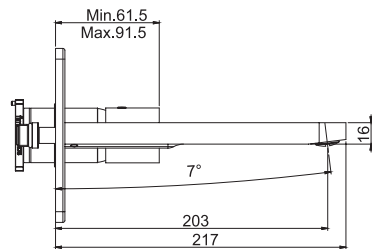

SPOUT 150 MM - ИЗЛИВ 150 MM

SPOUT 200MM - ИЗЛИВ 200 MM

Смеситель для раковины для настенного монтажа

- только внешняя часть
- Излив 153 мм или 203 мм
- донный клапан click-clack 1"1/4 с переливом
- **внутренняя часть заказывается отдельно**