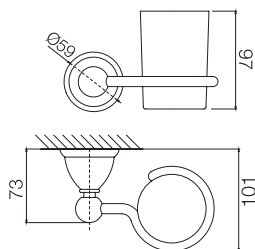

F6043/1

Glass holder with glass

Стеклянный стакан с держателем
отдельностоящий

		€
F6043/1CR	CR	118,70
F6043/1SN	SN	195,40
F6043/1OR	OR	234,90
F6043/1OS	OS	255,20
F6043/1BR	BR	195,40
F6043/1RA	RA	195,40