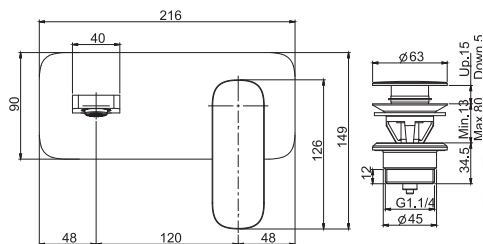

Смеситель для раковины для настенного монтажа

- только внешняя часть
- донный клапан click-clack 1"1/4 с переливом
- Водосберегающий картридж
- Пластина из Металлические
- **внутренняя часть заказывается отдельно**