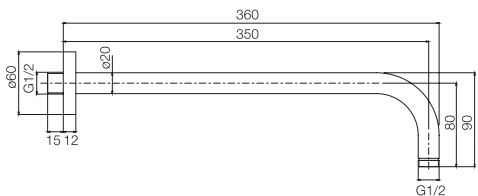

F2138

Wall mounted bracket 350 mm - 1/2"

Держатель для монтажа на стену 350
мм-1/2

€

F2138CR	CR	95,40
F2138SN	SN	157,30
F2138CN	CN	133,30
F2138CS	CS	157,30
F2138BS	BS	133,30
F2138NS	NS	133,30
F2138OR	OR	188,80
F2138OS	OS	204,90
F2138BR	BR	157,30
F2138RA	RA	157,30