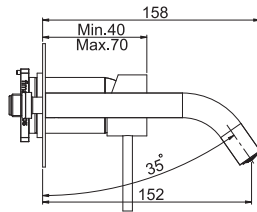

F3081X5 - F3081LX5

Wall mounted wash basin mixer

- 1"1/4 stainless steel and ABS click clack pop-up waste
- **built-in part to be ordered separately**

Смеситель для раковины для настенного монтажа

- донный клапан click-clack 1"1/4 из нержавеющей стали
- **внутренняя часть заказывается отдельно**

SPOUT 150 MM - ИЗЛИВ 150 MM

	€
F3081X5INOX	INOX 749,10

SPOUT 200 MM - ИЗЛИВ 200 MM

	€
F3081LX5INOX	INOX 775,50

6

1,8 kg

19 x 38 x 9 cm

SPARE PARTS - Запасные детали

F2036
€ 59,20

F2492
€ 43,90

Required item to be ordered separately

Данная позиция обязательно заказывается отдельно

Built-in part

внутренняя часть

€

F3600	238,30