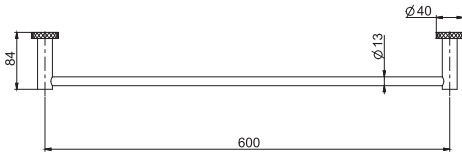

F6000/60

Towel holder 60 cm

Полотенцедержатель 60 см

G COLLECTION

€

F6000/60GCR	CR	319,20
F6000/60GSN	SN	526,70
F6000/60GCN	CN	447,20
F6000/60GCS	CS	526,70
F6000/60GBS	BS	447,20
F6000/60GNS	NS	447,20
F6000/60GOR	OR	632,10
F6000/60GOS	OS	686,40

V COLLECTION

€

F6000/60VCR	CR	354,20
F6000/60VSN	SN	584,50
F6000/60VCN	CN	496,40
F6000/60VCS	CS	584,50
F6000/60VBS	BS	496,40
F6000/60VNS	NS	496,40
F6000/60VOR	OR	701,40
F6000/60VOS	OS	761,60

X COLLECTION

€

F6000/60XCR	CR	403,10
F6000/60XSN	SN	665,00
F6000/60XCN	CN	564,70
F6000/60XCS	CS	665,00
F6000/60XBS	BS	564,70
F6000/60XNS	NS	564,70
F6000/60XOR	OR	798,10
F6000/60XOS	OS	866,70