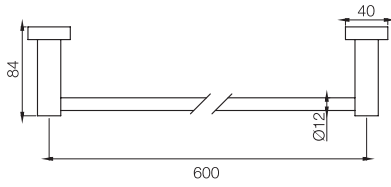

F6000/60

Towel holder 60 cm