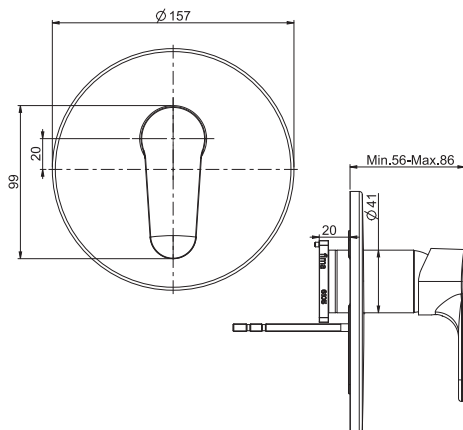

F3839X1

Single lever bath and shower mixer for concealed installation

- exposed part only
- ABS plate
- **built-in part to be ordered separately**

Встроенный смеситель для душа

- только внешняя часть
- Пластина из ABS
- **внутренняя часть заказывается отдельно**