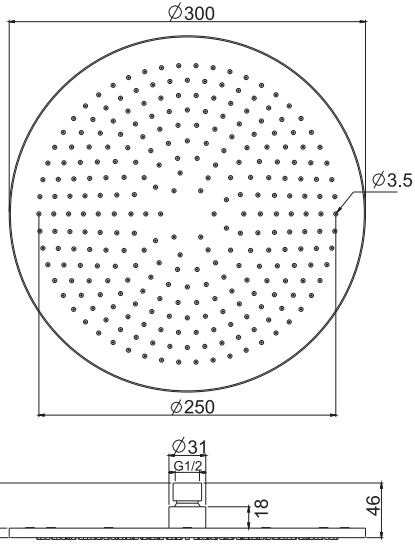

F2948/2

Stainless steel showerhead

- Ø 300 mm