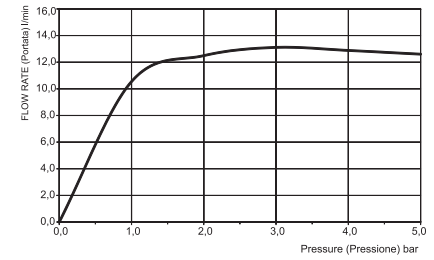

€

F2621/2CR	CR	315,10
F2621/2SN	SN	594,50
F2621/2CN	CN	469,40
F2621/2CS	CS	594,50
F2621/2BS	BS	469,40
F2621/2NS	NS	469,40
F2621/2OR	OR	750,50
F2621/2OS	OS	827,30
F2621/2BR	BR	594,50
F2621/2RA	RA	594,50