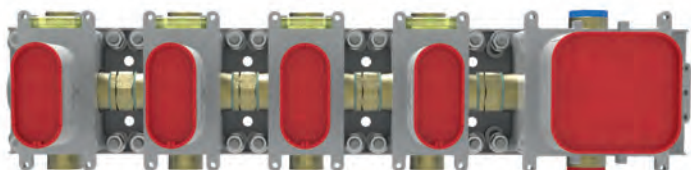

EXIT ..... **4** OUTLETS
ВЫХОДА

CODE | КОД €
F5934 1.818,40