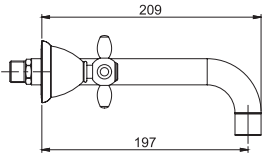

SPOUT 150 MM - ИЗЛИВ 150 MM

		€
F5001/5CR	CR	500,00
F5001/5SN	SN	825,20
F5001/5OR	OR	990,00
F5001/5OS	OS	1.049,00
F5001/5BR	BR	825,20
F5001/5RA	RA	825,20

SPOUT 200 MM - ИЗЛИВ 200 MM

		€
F5001L/5CR	CR	530,00
F5001L/5SN	SN	874,50
F5001L/5OR	OR	1.049,40
F5001L/5OS	OS	1.111,60
F5001L/5BR	BR	874,50
F5001L/5RA	RA	874,50

SPARE PARTS - Запасные детали

F2042AF
€ 27,40

F2241
€ 41,50

Required item to be ordered separately

Данная позиция обязательно заказывается отдельно

Built-in part

внутренняя часть

		€
F2230		181,10

F5002

Three-holes bidet mixer with swivel spout

- n. 2 flexible hoses 370 mm
- swivel spout
- pop-up waste 1"1/4