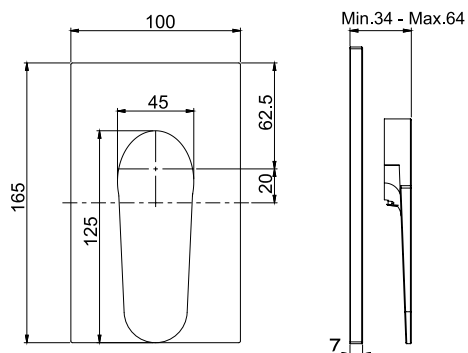

Встроенный смеситель для душа

- Пластина из ABS
- только внешняя часть
- **внутренняя часть заказывается отдельно**

Model	Finish	Price (€)
F3949/1CR	CR	119,80
F3949/1SN	SN	197,30
F3949/1BS	BS	168,10
F3949/1NS	NS	168,10

12

1,4 kg

17 x 20 x 11 cm

SPARE PARTS - Запасные детали

F2036/1
€ 59,20

Required item to be ordered separately

Данная позиция обязательно заказывается отдельно

Built-in part

внутренняя часть

Model	Finish	Price (€)
F2535CR	CR	62,20
F2535SN	SN	108,30
F2535BS	BS	88,10
F2535NS	NS	88,10