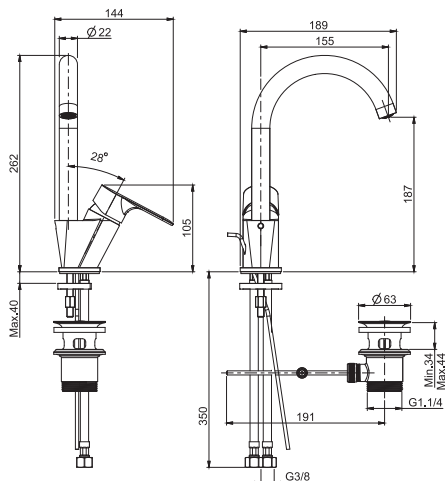

Смеситель на раковину

- с двумя гибкими шлангами 370 мм
- вращающийся излив
- Донный клапан 1"1/4
- Водосберегающий картридж
- **Этот продукт доступен без донного клапана (См. страницу 9)**
- **Этот продукт доступен с донным клапаном click-clack (См. Страницу 9)**