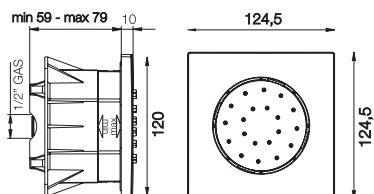

F2427

Body spray

- built-in orientable jet