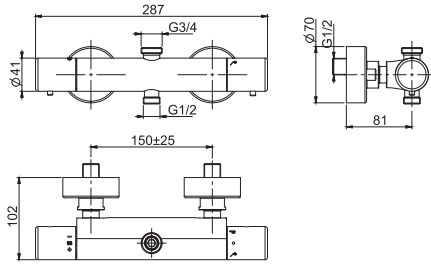

F4285/1

Exposed thermostatic shower mixer without shower set WITH METAL HANDLES

- n. 2 eccentric couplings 1/2"
- upper outlet only
- lower outlet
- diverter
- COLD BODY

Термостатический смеситель внешнего монтажа без душевого комплекта С МЕТАЛЛИЧЕСКИМИ РУЧКАМИ

- 2 подвода воды 1/2 с эксцентриком
- верхний вывод
- нижний вывод
- переключатель
- ХОЛОДНОЕ ТЕЛО

		€
F4285/1CR	CR	521,50
F4285/1SN	SN	905,60
F4285/1CN	CN	763,30
F4285/1CS	CS	905,60
F4285/1BS	BS	763,30
F4285/1NS	NS	763,30
F4285/1OR	OR	1.086,80
F4285/1OS	OS	1.121,10
F4285/1BR	BR	905,60
F4285/1RA	RA	905,60

SPARE PARTS - Запасные детали

F2289
€ 162,40

F2290
€ 57,40

F4095

Exposed thermostatic shower mixer with shower set

- n. 2 eccentric couplings 1/2"
- shower holder
- ABS handshower with antilimestone nozzles
- Chromalux flexible hose 1500 mm
- COLD BODY

Термостатический смеситель внешнего монтажа с душевым комплектом

- 2 подвода воды 1/2 с эксцентриком
- держатель для душа
- Ручной душ ABS с защитой от известки анти-кальк
- Гибкий шланг хромалюкс 1500 мм
- ХОЛОДНОЕ ТЕЛО