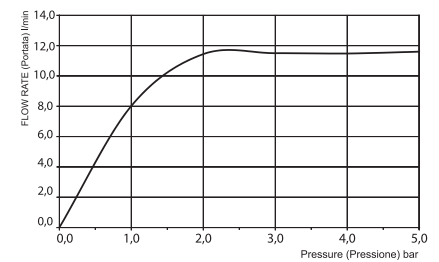

€

F2650CCR	CR	1.988,80
F2650BCR	BS	1.988,80
F2650NCR	NS	1.988,80