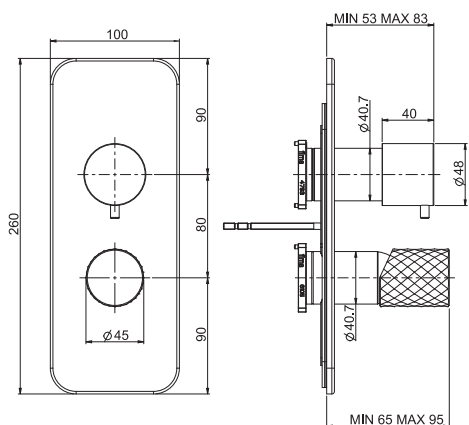

F3039X6

Built-in mixer with 2/3 outlets diverter

- exposed part only
- 2/3 outlets diverter
- metal plate
- **built-in part to be ordered separately**

Встроенный смеситель с переключателем на 2/3 источника

- только внешняя часть
- переключатель на 2/3 источника
- Пластина из Металлические
- **внутренняя часть заказывается отдельно**

G COLLECTION

€

F3039X6GCR	CR	775,70
F3039X6GSN	SN	1.280,00
F3039X6GCN	CN	1.086,90
F3039X6GCS	CS	1.280,00
F3039X6GBS	BS	1.086,90
F3039X6GNS	NS	1.086,90
F3039X6GOR	OR	1.535,90
F3039X6GOS	OS	1.667,70

V COLLECTION

€

F3039X6VCR	CR	815,20
F3039X6VSN	SN	1.345,00
F3039X6VCN	CN	1.142,20
F3039X6VCS	CS	1.345,00
F3039X6VBS	BS	1.142,20
F3039X6VNS	NS	1.142,20
F3039X6VOR	OR	1.614,10
F3039X6VOS	OS	1.752,60

X COLLECTION

€

F3039X6XCR	CR	907,30
F3039X6XSN	SN	1.496,60
F3039X6XCN	CN	1.271,10
F3039X6XCS	CS	1.496,60
F3039X6XBS	BS	1.271,10
F3039X6XNS	NS	1.271,10
F3039X6XOR	OR	1.796,40
F3039X6XOS	OS	1.950,40

6

1,4 kg

17 x 30 x 11 cm

SPARE PARTS - Запасные детали

F2036
€ 59,20

F2629
€ 103,60

Required item to be ordered separately

Данная позиция обязательно заказывается отдельно

Built-in part

внутренняя часть

€

F4000

251,90