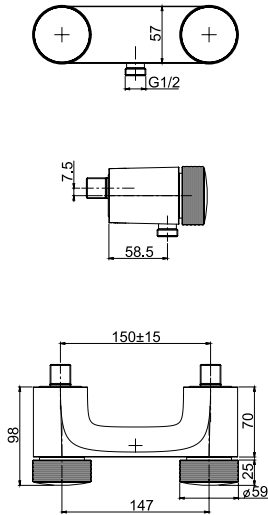

F5605/1

Exposed shower tap without shower set

- **COVER SOLD SEPARATELY**
- n. 2 eccentric couplings 1/2"

Смеситель для душа внешнего монтажа без душевого комплекта

- **НАКЛАДКИ ЗАКАЗЫВАЮТСЯ ОТДЕЛЬНО**
- 2 подвода воды 1/2 с эксцентриком

	H COLLECTION	€
F5605/1HCR	CR	643,40
F5605/1HSN	SN	1.061,50
F5605/1HCN	CN	900,70
F5605/1HCS	CS	1.061,50
F5605/1HBS	BS	900,70
F5605/1HNS	NS	900,70
F5605/1HOR	OR	1.273,90
F5605/1HOS	OS	1.383,30

	V COLLECTION	€
F5605/1VCR	CR	677,90
F5605/1VSN	SN	1.118,40
F5605/1VCN	CN	948,30
F5605/1VCS	CS	1.118,40
F5605/1VBS	BS	948,30
F5605/1VNS	NS	948,30
F5605/1VOR	OR	1.342,10
F5605/1VOS	OS	1.457,40

	X COLLECTION	€
F5605/1XCR	CR	716,90
F5605/1XSN	SN	1.183,10
F5605/1XCN	CN	1.003,80
F5605/1XCS	CS	1.183,10
F5605/1XBS	BS	1.003,80
F5605/1XNS	NS	1.003,80
F5605/1XOR	OR	1.419,30
F5605/1XOS	OS	1.541,50

SPARE PARTS - Запасные детали

Required item to be ordered separately

Данная позиция обязательно заказывается отдельно

CHROM ХРОМ	WHITE MARBLE БЕЛЫЙ МРАМОР	WHITE MATT БЕЛЫЙ МАТОВЫЙ	BLACK MATT ЧЕРНЫЙ МАТОВЫЙ	BLACK MARBLE ЧЕРНЫЙ МРАМОР
C21L 53,20	C24N 227,50	C22L 58,10	C23L 58,10	C25N 227,50
GOLD ЗОЛОТО	BRUSHED GOLD БРАШИРОВАННОЕ ЗОЛОТО	BRUSHED NICKEL БРАШИРОВАННОЕ НИКЕЛЬ	BLACK CHROME ХРОМ ЧЕРНЫЙ	BRUSHED BLACK CHROME БРАШИРОВАННОЕ ЧЕРНЫЙ
C26L 113,10	C28L 124,50	C29L 87,10	C210L 68,60	C211L 87,10