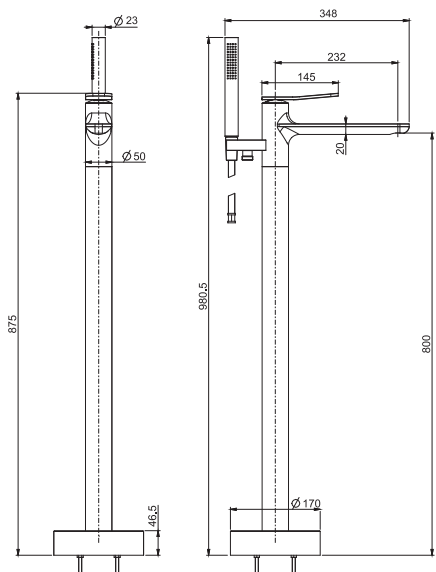

Смеситель для ванны напольный

- Излив 232 мм
- Высота от пола до аэратора 800 мм
- Ручной душ ABS с защитой от извести анти-кальк
- переключатель
- Гибкий шланг хромалюкс 1500 мм
- Регулировка поворота до 25°
- **внутренняя часть заказывается отдельно**