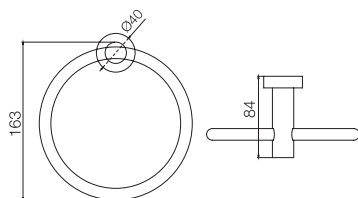

F6002/1

Towel holder