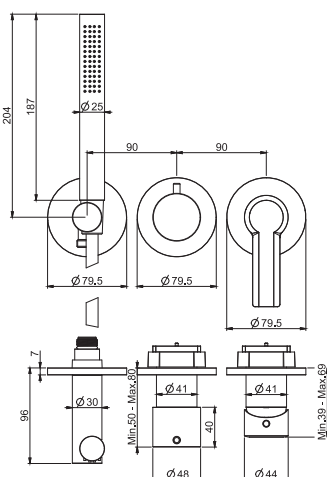

F3149NX2

Single lever bath and shower mixer for concealed installation 2 outlet with shower set

- exposed part only
- wall shower holder with water connection
- ABS handshower with antilimestone nozzles
- Chromalux flexible hose 1500 mm
- **built-in part to be ordered separately**

Встроенный смеситель для душа 2 источника с душевым комплектом

- только внешняя часть
- Настенный кронштейн с водоснабжением
- Ручной душ ABS с защитой от извести анти-кальк
- Гибкий шланг хромалюкс 1500 мм
- **внутренняя часть заказывается отдельно**

		€
F3149NX2CR	CR	746,10
F3149NX2SN	SN	1.231,00
F3149NX2CN	CN	1.045,10
F3149NX2CS	CS	1.231,00
F3149NX2BS	BS	1.045,10
F3149NX2NS	NS	1.045,10
F3149NX2OR	OR	1.354,00
F3149NX2OS	OS	1.604,00
F3149NX2BR	BR	1.231,00
F3149NX2RA	RA	1.231,00

5

4,8 kg

28 x 68 x 11,5 cm

SPARE PARTS - Запасные детали

F2036
€ 59,20

F2937
€ 61,50

Required item to be ordered separately

Built-in part

Данная позиция обязательно заказывается отдельно

внутренняя часть

F3400 248,60

F3149X8

Single lever bath and shower mixer for concealed installation 2 outlet with shower set

- exposed part only
- wall shower holder with water connection
- ABS handshower with antilimestone nozzles
- Chromalux flexible hose 1500 mm
- **built-in part to be ordered separately**

Встроенный смеситель для душа 2 источника с душевым комплектом

- только внешняя часть
- Настенный кронштейн с водоснабжением
- Ручной душ ABS с защитой от извести анти-кальк
- Гибкий шланг хромалюкс 1500 мм
- **внутренняя часть заказывается отдельно**

		€
F3149X8CR	CR	822,80
F3149X8SN	SN	1.357,60
F3149X8CN	CN	1.151,90
F3149X8CS	CS	1.357,60
F3149X8BS	BS	1.151,90
F3149X8NS	NS	1.151,90
F3149X8OR	OR	1.629,20
F3149X8OS	OS	1.768,90
F3149X8BR	BR	1.357,60
F3149X8RA	RA	1.357,60

3,25 kg

26 x 9 x 38 cm

SPARE PARTS - Запасные детали