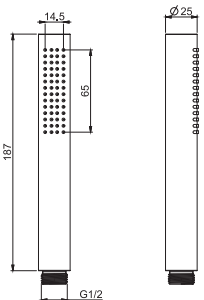

F2067

Anti-limestone handshower

Ручной душ с защитой от извести

€

F2067CR	CR	40,30
F2067SN	SN	82,90
F2067CN	CN	70,40
F2067CS	CS	82,90
F2067BS	BS	70,40
F2067NS	NS	70,40
F2067OR	OR	105,90
F2067OS	OS	114,20
F2067BR	BR	82,90
F2067RA	RA	82,90