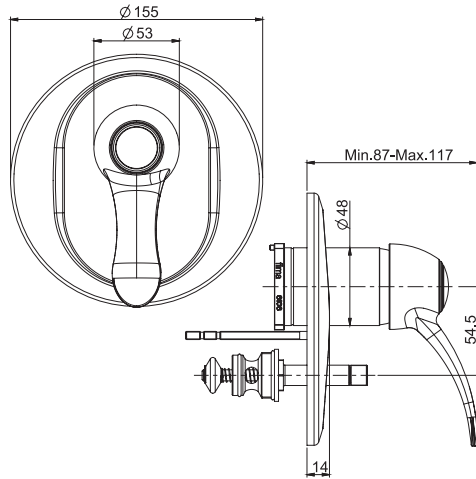

F3309X2 - F3369X2

Single lever bath and shower mixer for concealed installation with 2 outlets diverter

- exposed part only
- metal plate
- diverter
- **built-in part to be ordered separately**

Встроенный смеситель с переключателем на 2 источника

- только внешняя часть
- Пластина из Металлические
- переключатель
- **внутренняя часть заказывается отдельно**

		€
F3309X2CR	CR	328,00
F3309X2SN	SN	460,80
F3309X2OR	OR	540,50
F3309X2OS	OS	705,00
F3309X2BR	BR	460,80
F3309X2RA	RA	460,80

		€
F3369X2CR	CR	353,20
F3369X2SN	SN	502,20
F3369X2OR	OR	590,70
F3369X2OS	OS	759,60
F3369X2BR	BR	502,20
F3369X2RA	RA	502,20

SPARE PARTS - Запасные детали

F2001
€ 60,80

Required item to be ordered separately

Данная позиция обязательно заказывается отдельно

Built-in part

внутренняя часть

	€
F3000	168,20