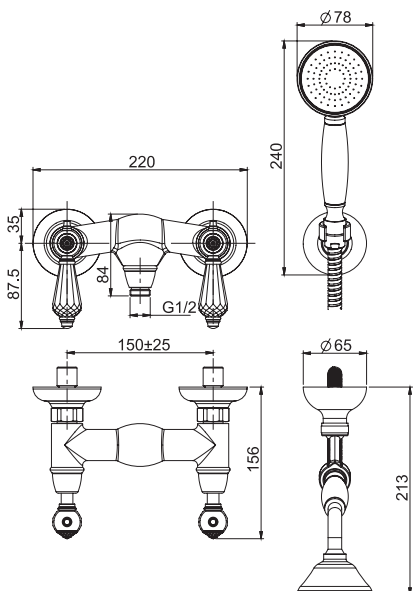

F5405C

Exposed shower tap with shower set

- n. 2 eccentric couplings 1/2"
- brass flex hose 1500 mm
- brass handshower
- shower holder