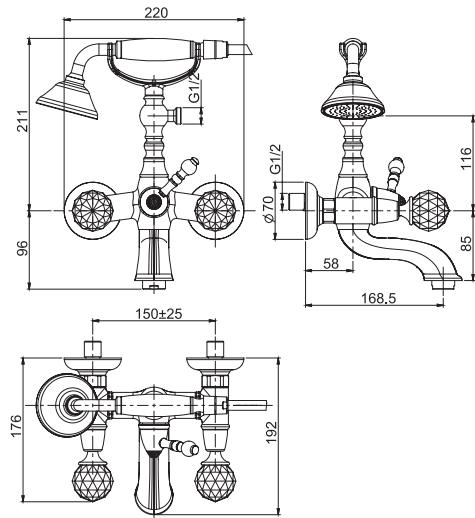

F5084C

Exposed bath tap with shower set

- n. 2 eccentric couplings 1/2"
- brass flex hose 1500 mm
- brass handshower
- diverter