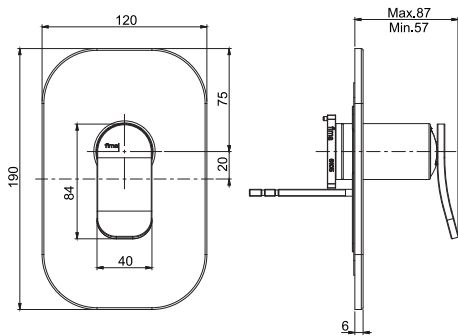

Встроенный смеситель для душа

- только внешняя часть
- Пластина из Металлические
- внутренняя часть заказывается отдельно

		€
F3809X1CR	CR	239,40
F3809X1SN	SN	395,00
F3809X1CN	CN	335,20
F3809X1CS	CS	395,00
F3809X1BS	BS	335,20
F3809X1NS	NS	335,20
F3809X1OR	OR	474,00
F3809X1OS	OS	514,70
F3809X1BR	BR	395,00
F3809X1RA	RA	395,00

SPARE PARTS - Запасные детали

F2036
€ 59,20

Required item to be ordered separately

Данная позиция обязательно заказывается отдельно

Built-in part

внутренняя часть

	€
F3000	168,20