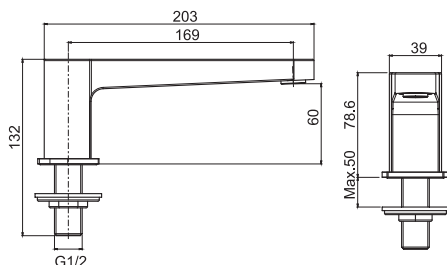

F2400

Deck mounted bath spout

- spout 169 mm

Излив для монтажа к борту ванны

- Излив 169 мм