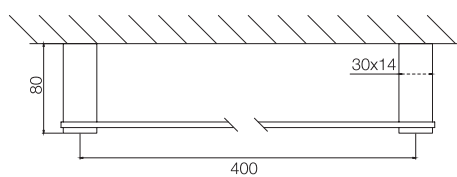

F6020/40

Towel holder 40 cm

Полотенцедержатель 40 см

€

F6020/40CR	CR	172,60
F6020/40SN	SN	284,70
F6020/40CN	CN	241,60
F6020/40CS	CS	284,70
F6020/40BS	BS	241,60
F6020/40NS	NS	241,60
F6020/40OR	OR	342,00
F6020/40OS	OS	371,00
F6020/40BR	BR	284,70
F6020/40RA	RA	284,70