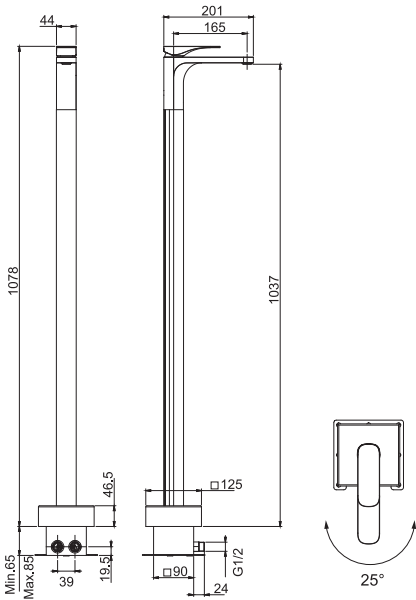

F3721/P

Floor mounted basin mixer

- spout 165 mm
- high floor/aerator 1037 mm
- water saving cartridge
- rotation tolerance up to 25°
- **built-in part to be ordered separately**

Смеситель для раковины напольного монтажа

- излив 165 мм
- Высота от пола до аэратора 1037 мм
- Водосберегающий картридж
- Регулировка поворота до 25°
- **внутренняя часть заказывается отдельно**

€

F3721/PCR.WS	CR	1.273,60
F3721/PBS.WS	BS	1.783,10
F3721/PNS.WS	NS	1.783,10

8,5 kg

39 x 140 x 20 cm

OTHER VERSIONS - ДРУГИЕ ВЕРСИИ

SPARE PARTS - Запасные детали

F2274
€ 63,00

F2618
€ 64,20

F2693
€ 12,20

Required item to be ordered separately

Данная позиция обязательно заказывается отдельно

Built-in part

внутренняя часть

€

F2301	288,40