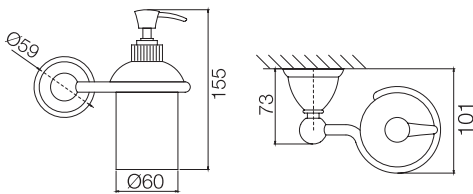

F6043/3

Wall mounted liquid soap dispenser

Настенный диспенсер для жидкого мыла

€

F6043/3CR	CR	129,50
F6043/3SN	SN	213,60
F6043/3OR	OR	256,30
F6043/3OS	OS	278,30
F6043/3BR	BR	213,60
F6043/3RA	RA	213,60