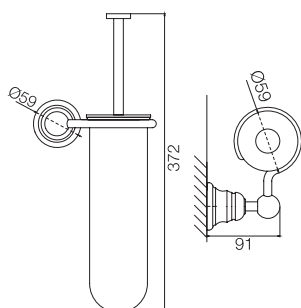

F6066/1

Wall mounted brush holder

Щётка-ёршик настенная

€

F6066/1CR	CR	367,50
F6066/1SN	SN	605,90
F6066/1OR	OR	726,90
F6066/1OS	OS	789,80
F6066/1BR	BR	605,90
F6066/1RA	RA	605,90

WELLNESS

SWITCH

486