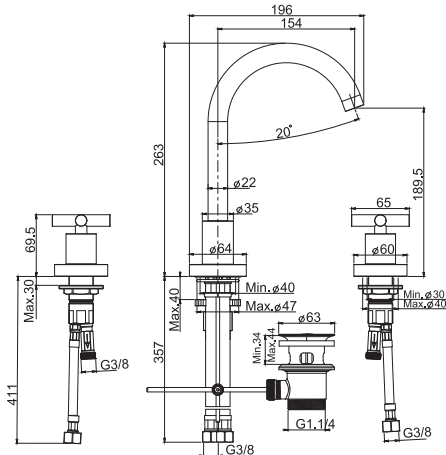

F5301W

Three-holes basin mixer with swivel spout

- n. 2 flexible hoses 370 mm
- swivel spout
- pop-up waste 1"1/4
- white and black finishes use click clack pop up waste

Смеситель на раковину на 3 отверстия с вращающимся изливом

- с двумя гибкими шлангами 370 мм
- вращающийся излив
- Донный клапан 1"1/4
- Для изделий в белом и чёрном цвете донный клапан click-clack

		€
F5301WCR	CR	616,10
F5301WSN	SN	1.118,50
F5301WCN	CN	942,90
F5301WCS	CS	1.118,50
F5301WBS	BS	942,90
F5301WNS	NS	942,90

SPARE PARTS - Запасные детали

F5311W

Wash basin mixer with swivel spout

- n. 2 flexible hoses 370 mm
- swivel spout
- 1"1/4 brass click clack pop-up waste

Смеситель для раковины с вращающимся изливом

- с двумя гибкими шлангами 370 мм
- вращающийся излив
- донный клапан click-clack 1"1/4 с переливом