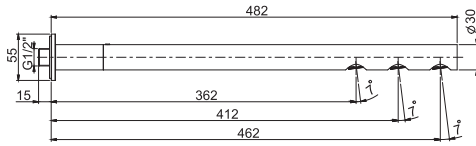

F5912

Still showerhead

- 3 rain jets
- 10 l/min minimum consumption

Верхний душ Still настенного монтажа

- массаж 3 дождь
- минимальное потребление 10 л/мин