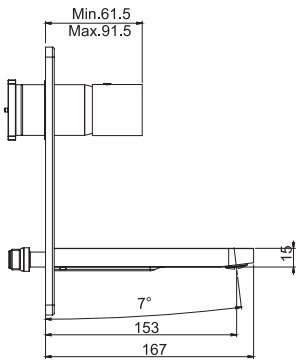

SPOUT 150 MM - ИЗЛИВ 150 MM

SPOUT 200MM - ИЗЛИВ 200 MM

Смеситель для раковины для настенного монтажа

- только внешняя часть
- Излив 153 мм или 203 мм
- донный клапан click-clack 1"1/4 с переливом
- **внутренняя часть заказывается отдельно**