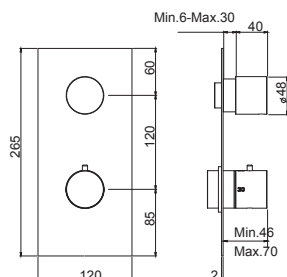

F3869X1

Thermostatic built-in shower mixer

- horizontal or vertical installation
- exposed part only
- volume control valve
- safety stop handle 38°
- **built-in part to be ordered separately**