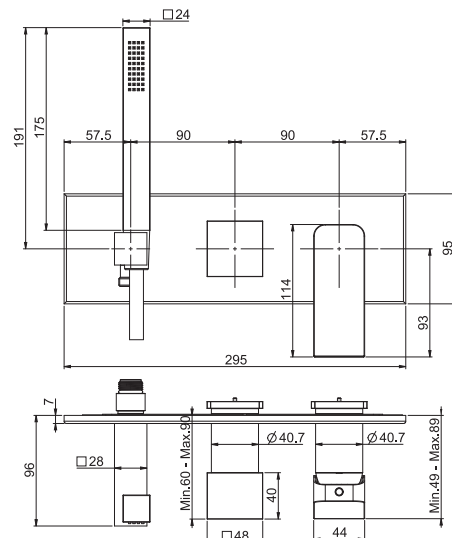

F3399NX2

Single lever bath and shower mixer for concealed installation 2 outlet with shower set

- exposed part only
- wall shower holder with water connection
- ABS handshower with antilimestone nozzles
- metal plate
- diverter
- Chromalux flexible hose 1500 mm
- **built-in part to be ordered separately**