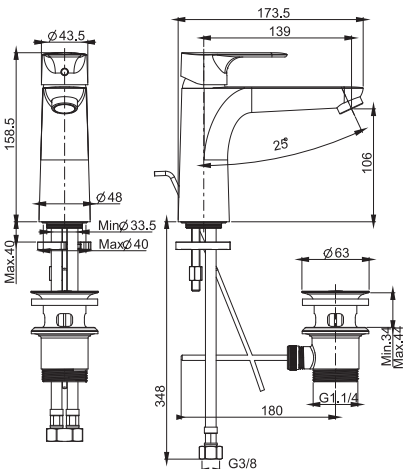

**Смеситель на раковину**

- с двумя гибкими шлангами 370 мм
- Водосберегающий картридж
- излив 173 мм
- Донный клапан 1"1/4
- **Этот продукт доступен без донного клапана (См. страницу 9)**
- **Этот продукт доступен с донным клапаном click-clack (См. Страницу9)**