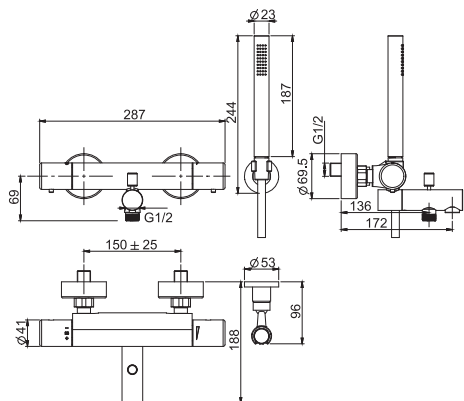

F4284

Exposed thermostatic bath mixer with shower set WITH METAL HANDLES

- n. 2 eccentric couplings 1/2"
- water saving 50%
- ABS handshower with antilimestone nozzles
- shower holder
- diverter
- Chromalux flexible hose 1500 mm
- COLD BODY

Термостатический смеситель на ванну внешний с душевым комплектом С МЕТАЛЛИЧЕСКИМИ РУЧКАМИ

- 2 подвода воды 1/2 с эксцентриком
- Кнопка ограничения напора на 50%
- Ручной душ ABS с защитой от извести анти-кальк
- держатель для душа
- переключатель
- Гибкий шланг хромолюкс 1500 мм
- ХОЛОДНОЕ ТЕЛО