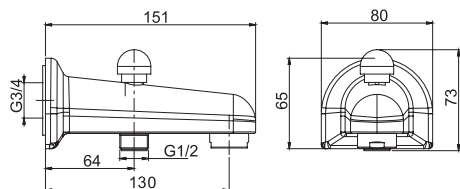

F2041

Wall mounted spout with diverter

- diverter
- spout 132 mm

Излив для настенного монтажа с переключателем

- переключатель
- излив 132 мм