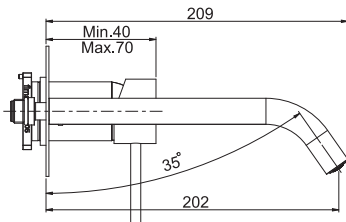

SPOUT 150 MM - ИЗЛИВ 150 MM

SPOUT 200 MM - ИЗЛИВ 200 MM

SPOUT 150 MM - ИЗЛИВ 150 MM

	€
F3081X5INOX	INOX 749,10

SPOUT 200 MM - ИЗЛИВ 200 MM

	€
F3081LX5INOX	INOX 775,50

6

1,8 kg