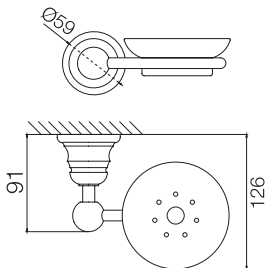

F6063/2

Soap holder

Мыльница с держателем отдельностоящая

€

F6063/2CR	CR	135,20
F6063/2SN	SN	223,30
F6063/2OR	OR	268,00
F6063/2OS	OS	290,70
F6063/2BR	BR	223,30
F6063/2RA	RA	223,30