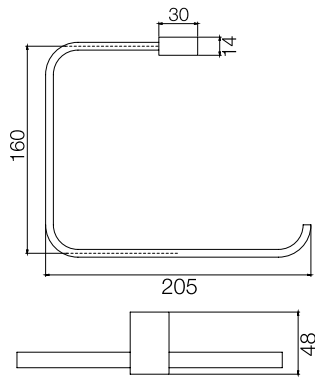

F6022/1

Towel holder

Полотенцедержатель

€

F6022/1CR	CR	117,00
F6022/1SN	SN	193,00
F6022/1CN	CN	164,00
F6022/1CS	CS	193,00
F6022/1BS	BS	164,00
F6022/1NS	NS	164,00
F6022/1OR	OR	231,70
F6022/1OS	OS	251,70
F6022/1BR	BR	193,00
F6022/1RA	RA	193,00