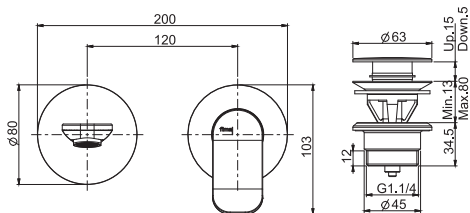

F3821X8 - F3821LX8

Wall mounted wash basin mixer

- exposed part only
- 1"1/4 brass click clack pop-up waste
- metal plate
- **built-in part to be ordered separately**