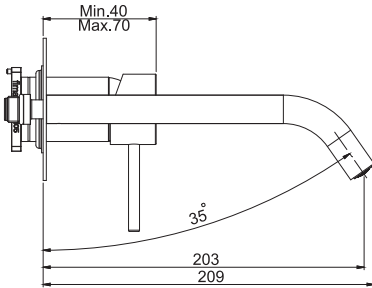

F3051X5 - F3051LX5

Wall mounted wash basin mixer

- exposed part only
- 1"1/4 brass click clack pop-up waste
- **built-in part to be ordered separately**

Смеситель для раковины для настенного монтажа

- только внешняя часть
- донный клапан click-clack 1"1/4 с переливом
- **внутренняя часть заказывается отдельно**

SPOUT 150 MM - ИЗЛИВ 150 MM

		€
F3051X5CR	CR	388,40
F3051X5SN	SN	640,80
F3051X5CN	CN	543,80
F3051X5CS	CS	640,80
F3051X5BS	BS	543,80
F3051X5NS	NS	543,80
F3051X5OR	OR	769,00
F3051X5OS	OS	835,00
F3051X5BR	BR	640,80
F3051X5RA	RA	640,80

SPOUT 200 MM - ИЗЛИВ 200 MM

		€
F3051LX5CR	CR	429,50
F3051LX5SN	SN	708,80
F3051LX5CN	CN	601,70
F3051LX5CS	CS	708,80
F3051LX5BS	BS	602,90
F3051LX5NS	NS	602,90
F3051LX5OR	OR	850,40
F3051LX5OS	OS	923,50
F3051LX5BR	BR	708,80
F3051LX5RA	RA	708,80

6

1,7 kg

19 x 38 x 9 cm

SPARE PARTS - Запасные детали

F2036
€ 59,20

F2492
€ 43,90

Required item to be ordered separately

Данная позиция обязательно заказывается отдельно

Built-in part

внутренняя часть

F3600 € 238,30