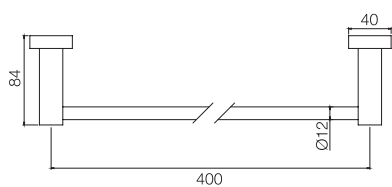

F6000/40

Towel holder 40 cm