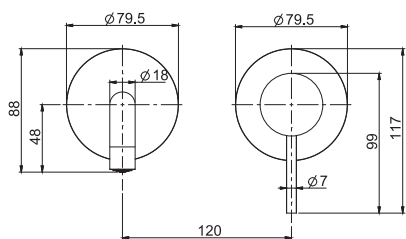

F3081NLX9

Wall mounted wash basin mixer

- 1"1/4 stainless steel and ABS click clack pop-up waste
- **built-in part to be ordered separately**

Смеситель для раковины для настенного монтажа

- донный клапан click-clack 1"1/4 из нержавеющей стали
- **внутренняя часть заказывается отдельно**

F3081NLX9INOX **INOX** 703,60 €

SPARE PARTS - Запасные детали

F2036
€ 59,20

F2492
€ 43,90

Required item to be ordered separately

Built-in part

Данная позиция обязательно заказывается отдельно

внутренняя часть

F3600 238,30 €

F3071/P

Floor mounted basin mixer

NOTE: this item is complete: built-in + exposed parts

- spout 181 mm
- high floor/aerator 984 mm
- rotation tolerance up to 25°

Смеситель для раковины напольного монтажа

Примечание: В комплект поставки этого продукта уже включены как внешние, так и внутренние части

- Излив 181 мм
- Высота от пола до аэратора 984 мм
- Регулировка поворота до 25°