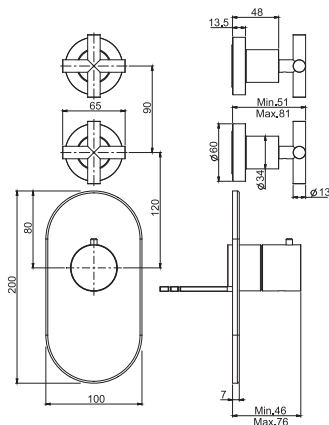

Встроенный термостатический смеситель Maxima

- 2 запорных вентиля
- ручки с защитой от обжигания
- только внешняя часть
- установка вертикально и горизонтально
- **внутренняя часть заказывается отдельно**