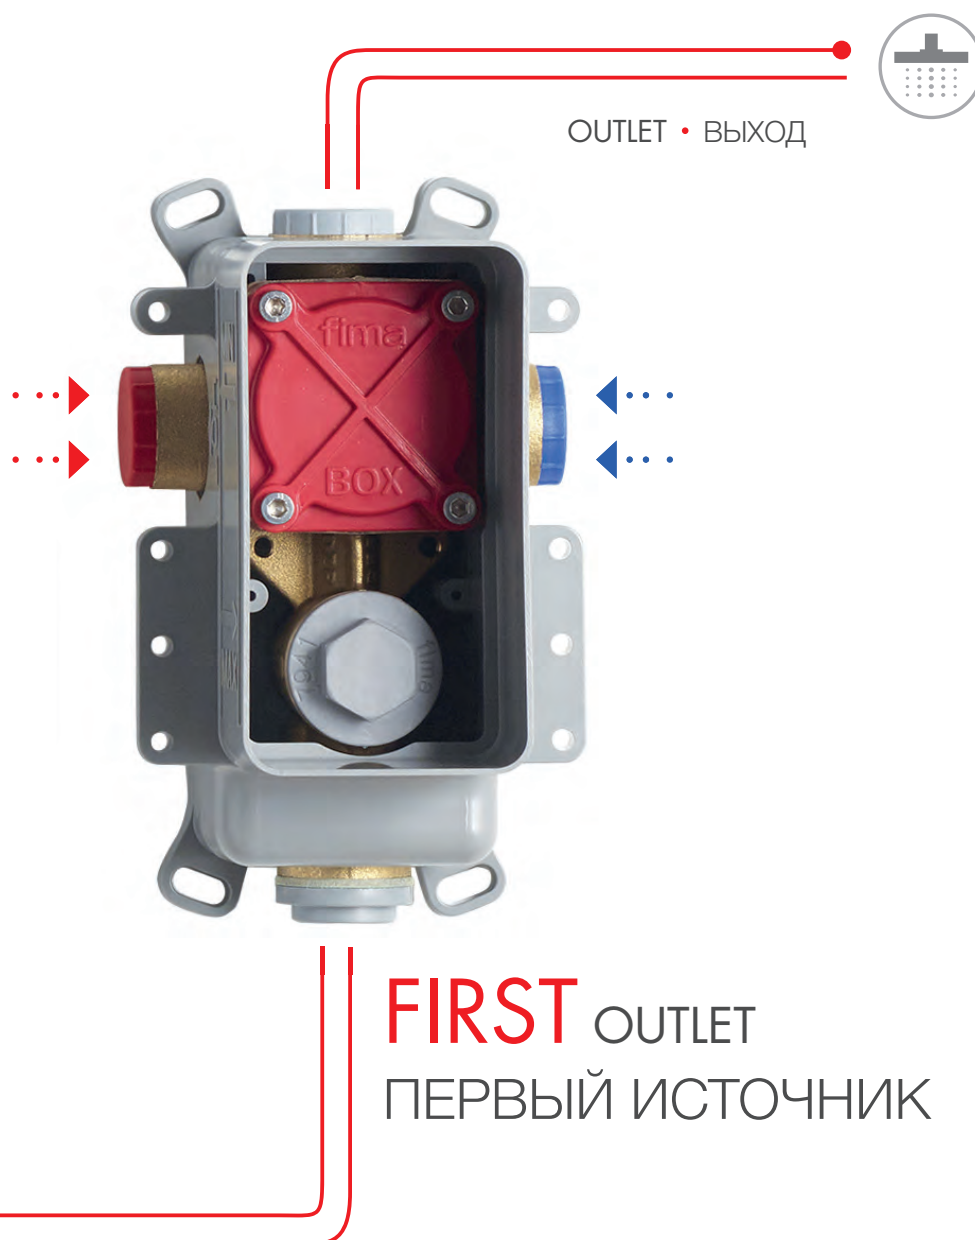

60MM

30MM

A recent development concerns the possibility to ask for the back flow safety feature mentioned in the uni en 1717:2002 regulation, which states that mixer valves must have this feature before they can be installed in certain situations. In short, mixer valves must be capable of ensuring that non-potable water does not flow back into the potable water system (independently of any accessories fitted to the outlets). So, we decided to devise a made-to-order device that would meet these requirements and prevent back flow into the hot and cold water supply.

To order the items with the specification it's enough to replace the final codes of the external parts (X1-X2) with F_ _ _ _ Y1 and F_ _ _ _ Y2. The price will be increased of EURO 27,00.

Новой характеристикой является "конструктивная безопасность", возможность защиты от обратной протечки, по стандарту uni en 1717:2002, которому должен соответствовать смеситель для установки в определенных условиях. Данный стандарт предписывает специальные требования к конструкции смесителя (вне зависимости от установленных аксессуаров на выходе) для предотвращения обратного слива загрязненной воды в систему питьевого водоснабжения. Для этого был разработан специальный смеситель, который отводит обратный поток загрязненной воды от системы подачи горячей и холодной воды.

Для заказа продукта с данными характеристиками достаточно заменить последние цифры в артикуле внешней части (X1-X2) на F_ _ _ _ Y1 – F_ _ _ _ Y2. Цена будет выше на 27 евро.