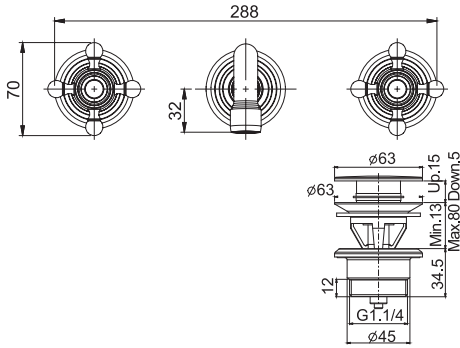

F5081/5 - F5081L/5

Wall mounted three-holes basin mixer

- exposed part only
- 1"1/4 brass click clack pop-up waste
- **built-in part to be ordered separately**

Смеситель для раковины на 3 отверстия настенный

- только внешняя часть
- донный клапан click-clack 1"1/4 с переливом
- **внутренняя часть заказывается отдельно**

spout 160 mm - излив 160 MM

		€
F5081/5CR	CR	531,80
F5081/5SN	SN	877,30
F5081/5OR	OR	1.052,90
F5081/5OS	OS	1.143,50
F5081/5BR	BR	877,30
F5081/5RA	RA	877,30

SPOUT 200 MM - ИЗЛИВ 200 MM

		€
F5081L/5CR	CR	563,80
F5081L/5SN	SN	929,90
F5081L/5OR	OR	1.116,00
F5081L/5OS	OS	1.212,00
F5081L/5BR	BR	929,90
F5081L/5RA	RA	929,90

SPARE PARTS - Запасные детали

F2016
€ 13,70

F2042AF
€ 27,40

SPOUT 160 MM - ИЗЛИВ 160 MM

SPOUT 200MM - ИЗЛИВ 200 MM

Required item to be ordered separately

Данная позиция обязательно заказывается отдельно

Built-in part

внутренняя часть

F2230	181,10	€