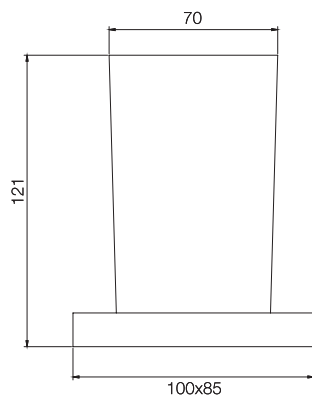

F6023/1

Glass holder with glass

Стеклянный стакан с держателем
отдельностоящий

€

F6023/1CR	CR	242,60
F6023/1SN	SN	400,30
F6023/1CN	CN	339,80
F6023/1CS	CS	400,30
F6023/1BS	BS	339,80
F6023/1NS	NS	339,80
F6023/1OR	OR	480,30
F6023/1OS	OS	521,60
F6023/1BR	BR	400,30
F6023/1RA	RA	400,30