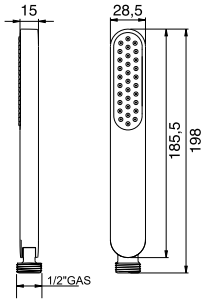

F2406

Anti-limestone handshower

Ручной душ с защитой от извести

€

F2406CR	CR	49,70
---------	-----------	-------

F2203

Anti-limestone handshower

Ручной душ с защитой от извести