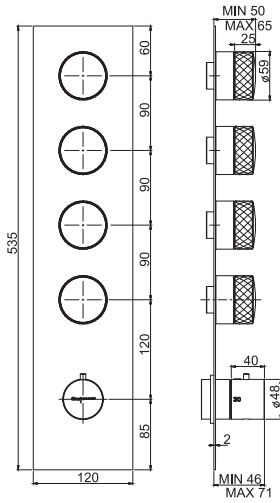

F5603X4

Thermostatic built-in shower mixer Texture Collection - Spillo Tech

- 4 volume control valves
- exposed part only
- safety stop handle 38°
- horizontal or vertical installation
- **COVER TO BE ORDERED SEPARATELY**
- **built-in part to be ordered separately**

Встроенный термостатический смеситель Texture Collection - Spillo Tech

- 4 клапана контроля
- только внешняя часть
- ручки с защитой от обжигания
- установка вертикально и горизонтально
- **НАКЛАДКА ЗАКАЗЫВАЕТСЯ ОТДЕЛЬНО**
- **внутренняя часть заказывается отдельно**

	G COLLECTION	€
F5603X4GCR	CR	1.004,60
F5603X4GSN	SN	1.657,50
F5603X4GCN	CN	1.407,40
F5603X4GCS	CS	1.657,50
F5603X4GBS	BS	1.407,40
F5603X4GNS	NS	1.407,40
F5603X4GOR	OR	1.989,00
F5603X4GOS	OS	2.159,90
	H COLLECTION	€
F5603X4HCR	CR	1.022,60
F5603X4HSN	SN	1.690,50
F5603X4HCN	CN	1.430,60
F5603X4HCS	CS	1.690,50
F5603X4HBS	BS	1.430,60
F5603X4HNS	NS	1.430,60
F5603X4HOR	OR	2.024,80
F5603X4HOS	OS	2.195,40
	V COLLECTION	€
F5603X4VCR	CR	1.084,80
F5603X4VSN	SN	1.793,40
F5603X4VCN	CN	1.517,50
F5603X4VCS	CS	1.793,40
F5603X4VBS	BS	1.517,50
F5603X4VNS	NS	1.517,50
F5603X4VOR	OR	2.148,10
F5603X4VOS	OS	2.328,90
	X COLLECTION	€
F5603X4XCR	CR	1.155,20
F5603X4XSN	SN	1.909,50
F5603X4XCN	CN	1.616,20
F5603X4XCS	CS	1.909,50
F5603X4XBS	BS	1.616,20
F5603X4XNS	NS	1.616,20
F5603X4XOR	OR	2.287,30
F5603X4XOS	OS	2.479,80

Required item to be ordered separately

Данная позиция обязательно заказывается отдельно

CHROM ХРОМ	WHITE MATT БЕЛЫЙ МАТОВЫЙ	BLACK MATT ЧЕРНЫЙ МАТОВЫЙ	WHITE MARBLE БЕЛЫЙ МРАМОР	BLACK MARBLE ЧЕРНЫЙ МРАМОР
C41N 111,30	C42N 121,90	C43N 114,00	C44N 446,20	C45N 446,20
GOLD ЗОЛОТО	BRUSHED GOLD БРАШИРОВАННОЕ ЗОЛОТО	BRUSHED NICKEL БРАШИРОВАННОЕ НИКЕЛЬ	BLACK CHROME ХРОМ ЧЕРНЫЙ	BRUSHED BLACK CHROME БРАШИРОВАННЫЙ ЧЕРНЫЙ ХРОМ
C46N 221,60	C48N 221,60	C49N 221,60	C410N 237,00	C411N 221,60

Required item to be ordered separately

Данная позиция обязательно заказывается отдельно

Built-in part	внутренняя часть	€
	F2464	1.146,20
	F2464M	1.146,20