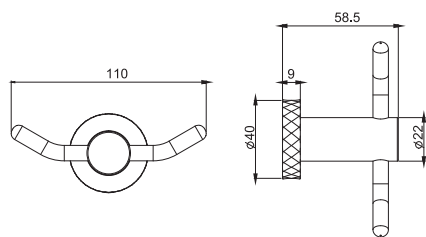

G COLLECTION

€

F6004/2GCR	CR	153,70
F6004/2GSN	SN	253,50
F6004/2GCN	CN	215,40
F6004/2GCS	CS	253,50
F6004/2GBS	BS	215,40
F6004/2GNS	NS	215,40
F6004/2GOR	OR	304,30
F6004/2GOS	OS	330,60

V COLLECTION

€

F6004/2VCR	CR	171,20
F6004/2VSN	SN	282,40
F6004/2VCN	CN	239,90
F6004/2VCS	CS	282,40
F6004/2VBS	BS	239,90
F6004/2VNS	NS	239,90
F6004/2VOR	OR	339,00
F6004/2VOS	OS	368,10

X COLLECTION

€

F6004/2XCR	CR	195,60
F6004/2XSN	SN	322,80
F6004/2XCN	CN	274,10
F6004/2XCS	CS	322,80
F6004/2XBS	BS	274,10
F6004/2XNS	NS	274,10
F6004/2XOR	OR	387,30
F6004/2XOS	OS	420,70