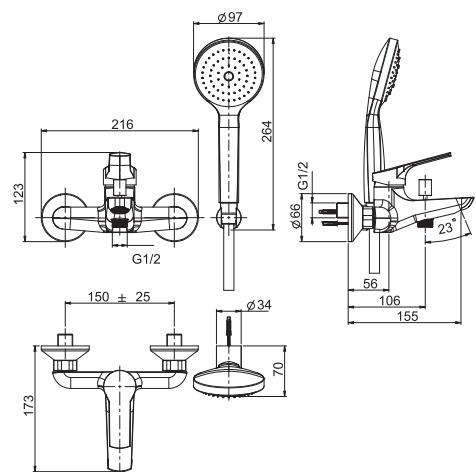

F3764

Exposed bath mixer with shower set

- n. 2 eccentric couplings 1/2"
- ABS handshower with antilimestone nozzles
- shower holder
- diverter
- Chromalux flexible hose 1500 mm