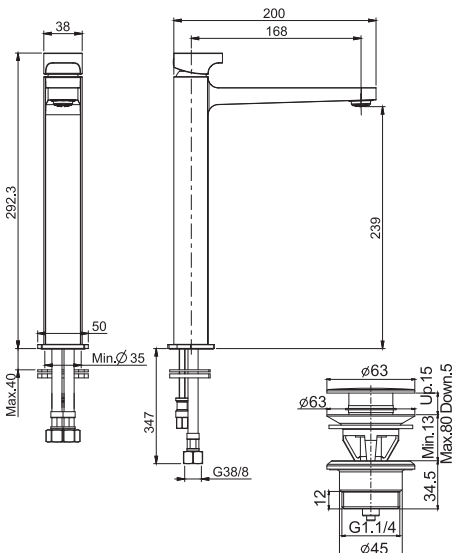

Смеситель на раковину

- излив 168 мм
- с двумя гибкими шлангами 420 мм
- донный клапан click-clack 1"1/4 с переливом
- **Этот продукт доступен без донного клапана (См. страницу 9)**

		€
F3931/HNCR	CR	467,70
F3931/HNSN	SN	771,80
F3931/HNBS	BS	653,20
F3931/HNNS	NS	653,20