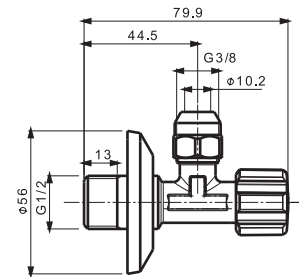

F205/1

Tap, outlet 3/8" Ø 10 high nut

Вентиль, слив 3/8, 10, удлинённая муфта

€