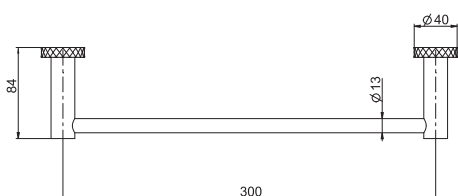

ACCESSORI

Accessories | Аксессуары

SPILLO TECH

PRODUCTS DESIGN
Centro Ricerca Fima

F6000/30

Towel holder 30 cm

Полотенцедержатель 30 см

G COLLECTION