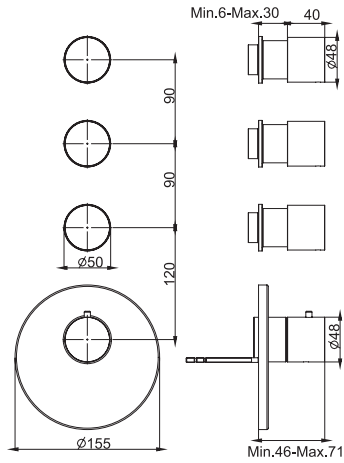

F3083X3

Thermostatic built-in shower mixer

- horizontal or vertical installation
- exposed part only
- safety stop handle 38°
- 3 volume control valves
- **built-in part to be ordered separately**