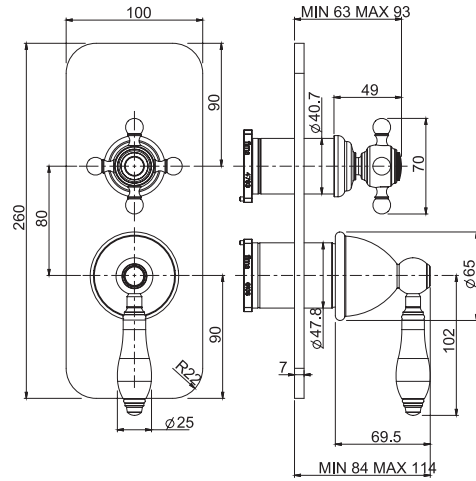

F5409X6

Built-in mixer with 2/3 outlets diverter

- exposed part only
- 2/3 outlets diverter
- metal plate
- **built-in part to be ordered separately**

Встроенный смеситель с переключателем на 2/3 источника

- только внешняя часть
- переключатель на 2/3 источника
- Пластина из Металлические
- **внутренняя часть заказывается отдельно**