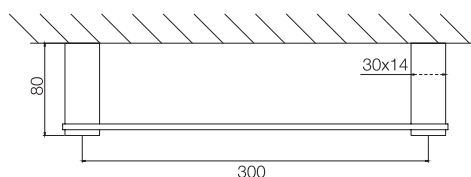

QUADRA

PRODUCTS DESIGN
Centro Ricerca Fima

F6020/30

Towel holder 30 cm

Полотенцедержатель 30 см

€

F6020/30CR	CR	168,00
F6020/30SN	SN	276,80
F6020/30CN	CN	235,00
F6020/30CS	CS	276,80
F6020/30BS	BS	235,00
F6020/30NS	NS	235,00
F6020/30OR	OR	332,20
F6020/30OS	OS	360,90
F6020/30BR	BR	276,80
F6020/30RA	RA	276,80