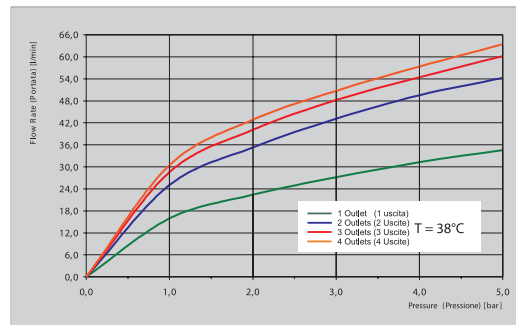

F2464

INOX COVERPLATE | МОНТАЖНАЯ ПЛАСТИНА

	€
F2537	218,90