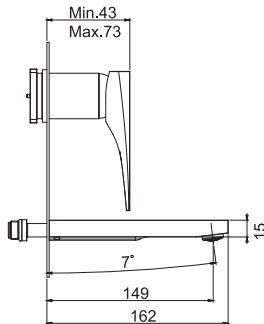

SPOUT 150 MM - ИЗЛИВ 150 MM

SPOUT 200MM - ИЗЛИВ 200 MM

Смеситель для раковины для настенного монтажа

- только внешняя часть
- донный клапан click-clack 1"1/4 с переливом
- Пластина из Металлические
- **внутренняя часть заказывается отдельно**