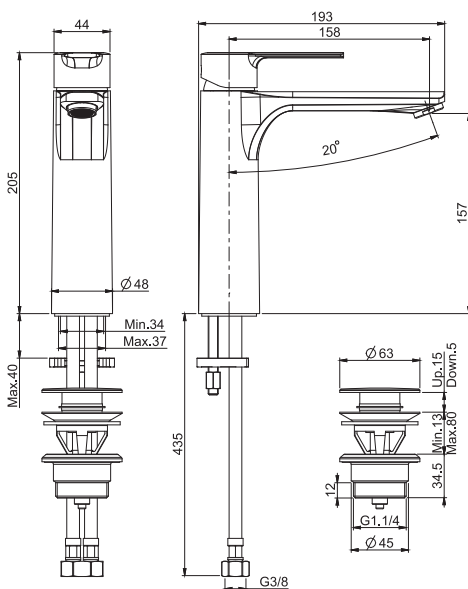

SPARE PARTS - Запасные детали

F2274 € 63,00
F2618 € 64,20
F2931 € 33,50