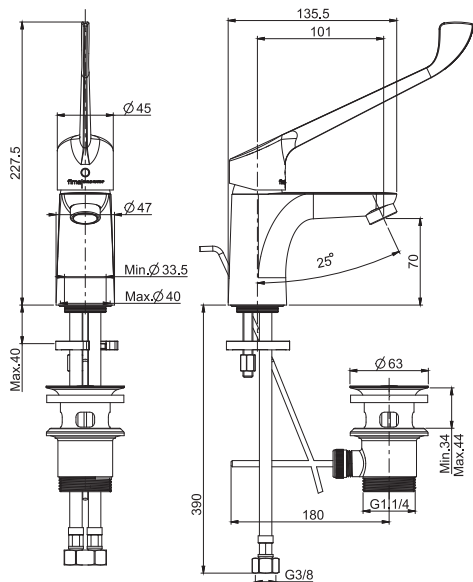

- с двумя гибкими шлангами 370 мм
- Донный клапан 1"1/4

ENERGY
SAVING CARTRIDGE

€

F3831/LCCR.ES	CR	128,70
---------------	-----------	--------

WITHOUT POP WASTE
БЕЗ ДОННОГО КЛАПАНА

€

F3831/LCCR.1.ES	CR	128,70
-----------------	-----------	--------