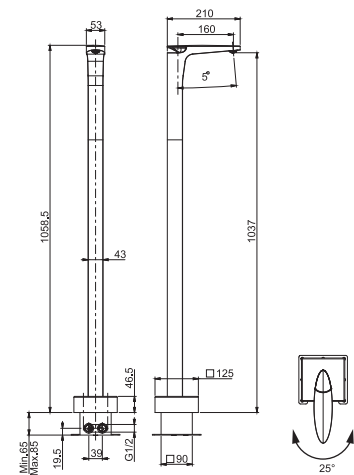

F3921CR	CR	1.240,40

7,45 kg	39 x 140 x 20 cm

SPARE PARTS - Запасные детали

F2693 € 12,20	F2792 € 77,80

Required item to be ordered separately

Данная позиция обязательно заказывается отдельно

Built-in part

внутренняя часть

F2301		288,40