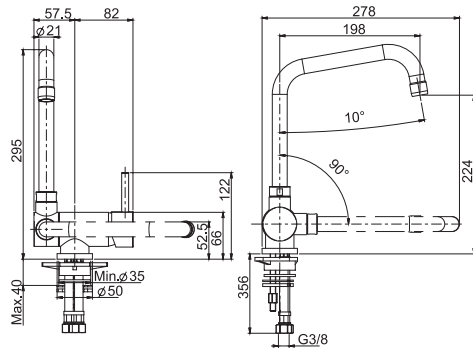

Смеситель для кухни с опускающимся изливом

- с двумя гибкими шлангами 370 мм
- опускающийся излив
- вращающийся излив

		€
F7009CR	CR	499,50

SPARE PARTS - Запасные детали