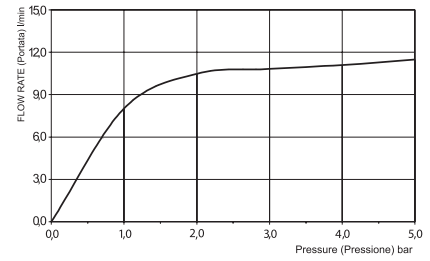

Верхний душ из латуни

- 200x200 мм

€

F2620/2CR

CR

218,60