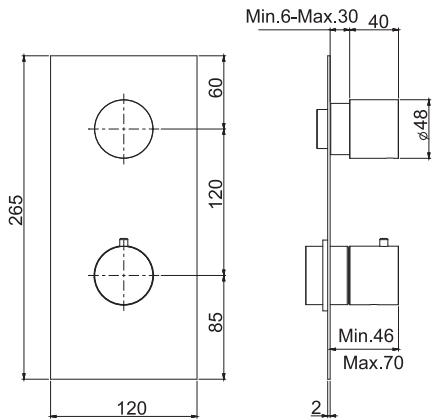

F3089X1

Thermostatic built-in shower mixer

- horizontal or vertical installation
- exposed part only
- safety stop handle 38°
- volume control valve
- **built-in part to be ordered separately**

Встроенный термостатический смеситель

- установка вертикально и горизонтально
- только внешняя часть
- ручки с защитой от обжигания
- Клапан контроля
- **внутренняя часть заказывается отдельно**

F3089X1INOX **INOX** 722,80 €

SPARE PARTS - Запасные детали

F2042AF
€ 27,40

F2471
€ 241,10

Required item to be ordered separately

Данная позиция обязательно заказывается отдельно

Built-in part

внутренняя часть

	€
F2461	762,80
F2461M	762,80

F3083X4

Thermostatic built-in shower mixer

- horizontal or vertical installation
- exposed part only
- safety stop handle 38°
- 4 volume control valves
- **built-in part to be ordered separately**

Встроенный термостатический смеситель

- установка вертикально и горизонтально
- только внешняя часть
- ручки с защитой от обжигания
- 4 клапана контроля
- **внутренняя часть заказывается отдельно**