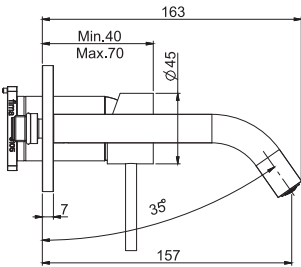

F3081NX8 - F3081NLX8

Wall mounted wash basin mixer

- 1"1/4 stainless steel and ABS click clack pop-up waste
- **built-in part to be ordered separately**

Смеситель для раковины для настенного монтажа

- донный клапан click-clack 1"1/4 из нержавеющей стали
- **внутренняя часть заказывается отдельно**

spout 160 mm - излив 160 MM		
		€
F3081NX8INOX	INOX	582,00

spout 210 mm - излив 210 MM		
		€
F3081NLX8INOX	INOX	708,00

SPARE PARTS - Запасные детали

Required item to be ordered separately

Данная позиция обязательно заказывается отдельно

Built-in part

внутренняя часть

		€
F3600		238,30