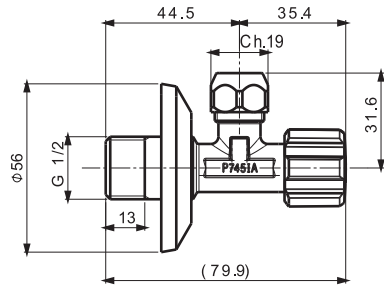

F205

Chrome-plated tap with filter, adjustment and shut off, outlet 3/8" Ø 10

Хромированный вентиль с фильтром, регулировкой и выводом диаметр 3/8" Ø 10

€