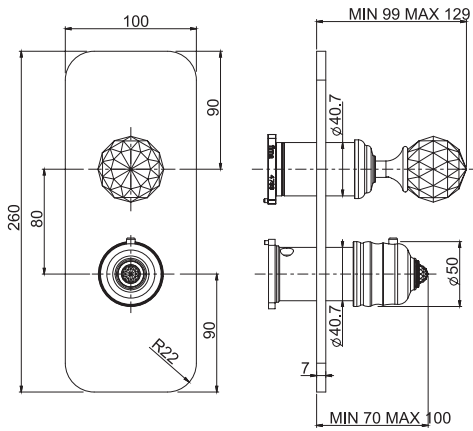

F5089X7C

Thermostatic mixer for concealed installation with 2/3 outlets diverter line Elizabeth Chic

- exposed part only
- 2/3 outlets diverter
- **built-in part to be ordered separately**

Встроенные термостатический смесители с переключателем на 2/3 источника Elizabeth Chic

- только внешняя часть
- переключатель на 2/3 источника
- **внутренняя часть заказывается отдельно**

		€
F5089X7CCR	CR	954,00
F5089X7CSN	SN	1.749,50
F5089X7COR	OR	2.099,30
F5089X7COS	OS	2.051,30
F5089X7CBR	BR	1.749,50
F5089X7CRA	RA	1.749,50

SPARE PARTS - Запасные детали

F2423
€ 157,30

F2629
€ 103,60

Required item to be ordered separately

Данная позиция обязательно заказывается отдельно

Built-in part

внутренняя часть

	€
F4000	251,90