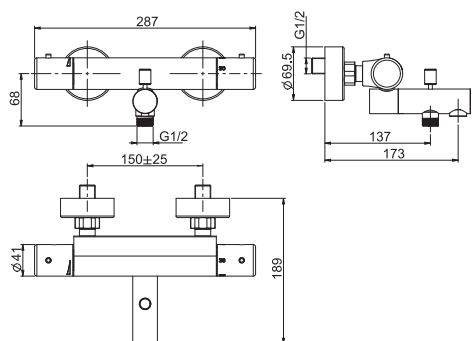

Термостатический смеситель на ванну внешний без душевого комплекта С МЕТАЛЛИЧЕСКИМИ РУЧКАМИ

- 2 подвода воды 1/2 с эксцентриком
- Кнопка ограничения напора на 50%
- переключатель
- ХОЛОДНОЕ ТЕЛО