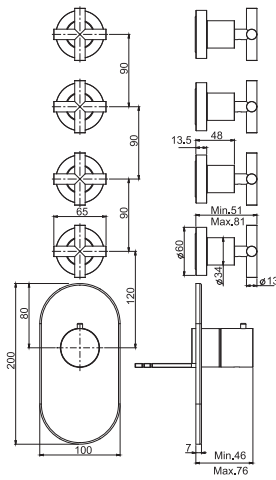

Встроенный термостатический смеситель Maxima

- 4 клапана контроля
- ручки с защитой от обжигания
- только внешняя часть
- установка вертикально и горизонтально
- **внутренняя часть заказывается отдельно**