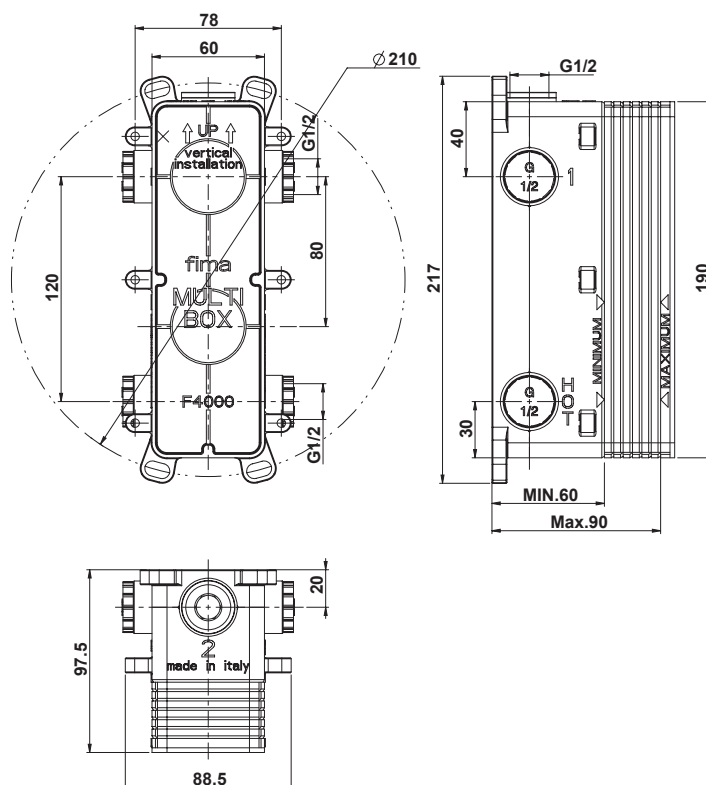

FIMAMULTIBOX

CENTRO RICERCA FIMA design

CODE | КОД €
F4000 251,90

TECHNICAL SPECIFICATIONS • ТЕХНИЧЕСКИЕ ОСОБЕННОСТИ

2-3 OUTLETS
ВЫХОДА

UNIVERSAL FOR ALL COLLECTIONS
УНИВЕРСАЛЬНЫЙ ДЛЯ ВСЕХ КОЛЛЕКЦИЙ

EASY INSTALLATION
ЛЁГКАЯ УСТАНОВКА

DOES NOT TRANSMIT VIBRATIONS
НЕ ПЕРЕДАЕТ ВИБРАЦИЮ НА СТЕНЫ

WATERPROOF
ВОДОЗАЩИТНЫЙ

DZR BRASS
ЛАТУНЬ