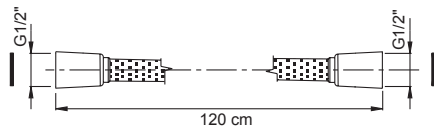

F2128/120

Chromalux Supreme flexible hose

- Chromalux
- 1200 mm lenght