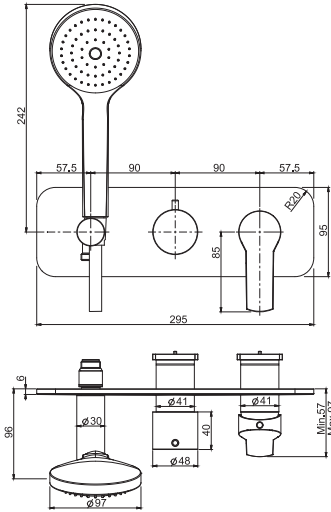

F3789NX2

Single lever bath and shower mixer for concealed installation 2 outlet with shower set

- exposed part only
- wall shower holder with water connection
- ABS handshower with antilimestone nozzles
- Chromalux flexible hose 1500 mm
- **built-in part to be ordered separately**