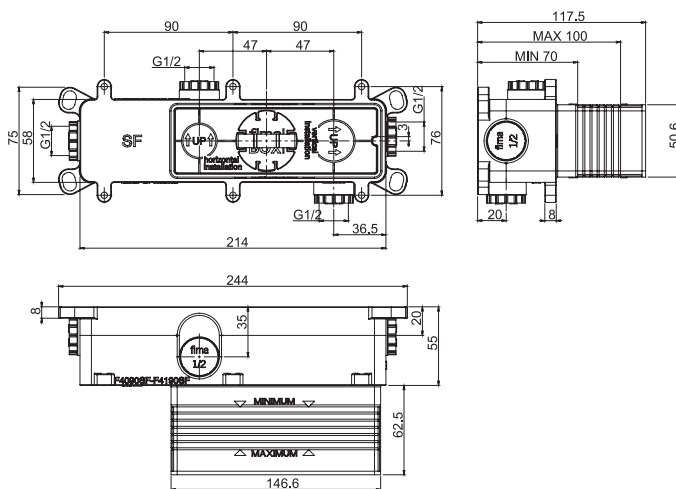

€
474,30

2 OUTLETS
ВЫХОДА

CODE | КОД
F4560SF

€
473,80

LESS PROTRUSIVE INSTALLATION

УМЕНЬШЕННАЯ ГЛУБИНА ВСТРАИВАНИЯ

70MM

INSTALLATION DEPTH TOLERANCE