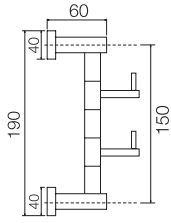

F6004/3

Double hook

Крючок двойной

€

F6004/3CR	CR	142,50
F6004/3SN	SN	235,30
F6004/3CN	CN	200,00
F6004/3CS	CS	235,30
F6004/3BS	BS	200,00
F6004/3NS	NS	200,00
F6004/3OR	OR	282,10
F6004/3OS	OS	306,70
F6004/3BR	BR	235,30
F6004/3RA	RA	235,30