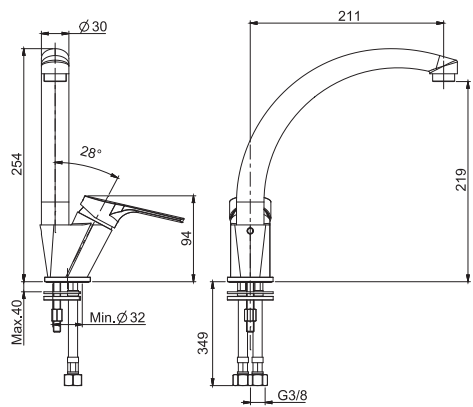

F3797/2

Kitchen mixer Serie 4

- n. 2 flexible hoses 370 mm
- swivel spout

Смеситель для кухни Serie 4

- с двумя гибкими шлангами 370 мм
- вращающийся излив