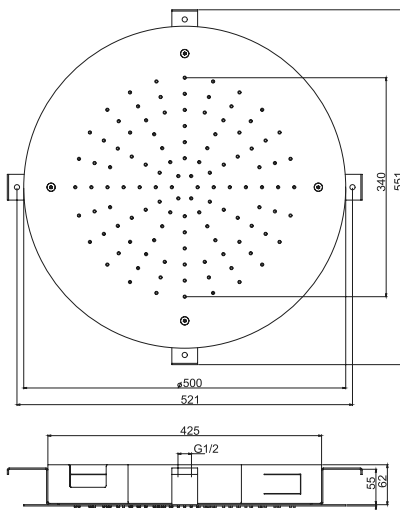

F2426

Ceiling mounted stainless steel showerhead

- Ø 500 mm
- anti-limestone nozzles