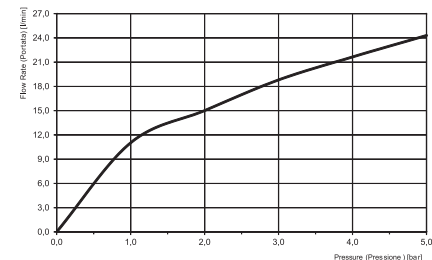

€

F5918CR	CR	896,60
F5918SN	SN	1.479,40
F5918CN	CN	1.255,30
F5918CS	CS	1.479,40
F5918BS	BS	1.255,30
F5918NS	NS	1.255,30
F5918OR	OR	1.775,30
F5918OS	OS	1.927,80

F5919

O3 showerhead

- inside holder version
- cascade flow
- 10 l/min minimum consumption
- rotation 90°
- stainless steel