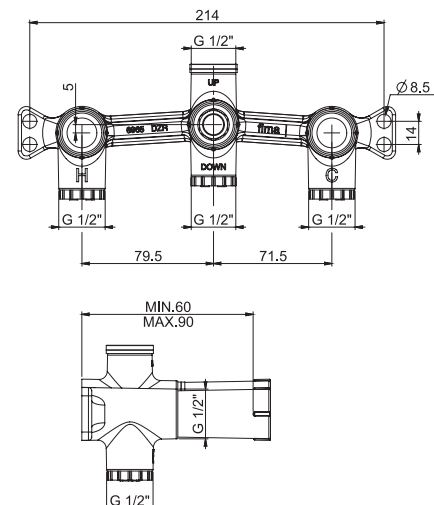

ВНУТРЕННЯЯ ЧАСТЬ

- Входы G 1/2"
- Глубина встраивания 60 мм / Регулировка встраивания 30 мм