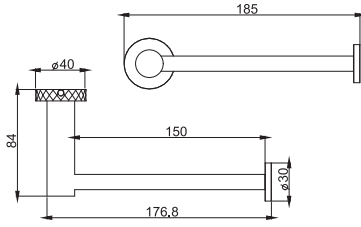

F6005/1

Toilet roll holder

Держатель для туалетной бумаги

G COLLECTION

€

F6005/1GCR	CR	266,70
F6005/1GSN	SN	440,00
F6005/1GCN	CN	373,50
F6005/1GCS	CS	440,00
F6005/1GBS	BS	373,50
F6005/1GNS	NS	373,50
F6005/1GOR	OR	527,90
F6005/1GOS	OS	573,20

V COLLECTION

€

F6005/1VCR	CR	301,60
F6005/1VSN	SN	497,80
F6005/1VCN	CN	422,50
F6005/1VCS	CS	497,80
F6005/1VBS	BS	422,50
F6005/1VNS	NS	422,50
F6005/1VOR	OR	597,30
F6005/1VOS	OS	648,70

X COLLECTION

€

F6005/1XCR	CR	350,50
F6005/1XSN	SN	578,40
F6005/1XCN	CN	491,10
F6005/1XCS	CS	578,40
F6005/1XBS	BS	491,10
F6005/1XNS	NS	491,10
F6005/1XOR	OR	693,90
F6005/1XOS	OS	753,50