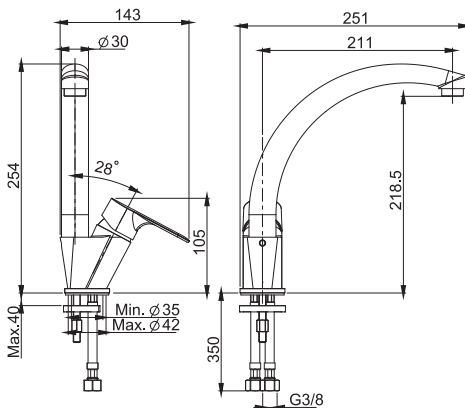

Смеситель для кухни Serie 22

- вращающийся излив
- с двумя гибкими шлангами 370 мм

€

F3847/2CR **CR** 148,20

OTHER VERSIONS - ДРУГИЕ ВЕРСИИ

SPARE PARTS - Запасные детали

F2274
€ 63,00

F2618
€ 64,20

F2974
€ 14,10