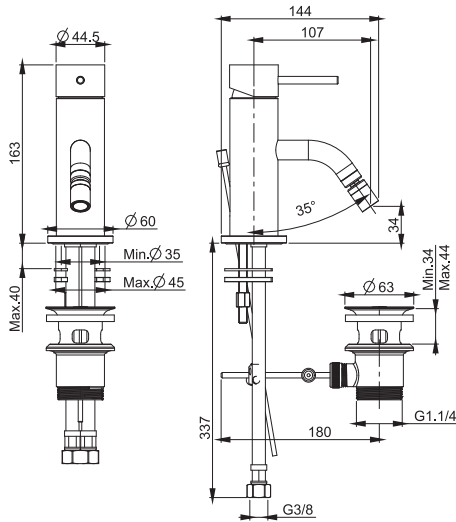

Смеситель для биде

- с двумя гибкими шлангами 370 мм
- Донный клапан 1"1/4
- Для изделий в белом и чёрном цвете донный клапан click-clack
- **Этот продукт доступен без донного клапана (См. страницу 9)**
- **Этот продукт доступен с донным клапаном click-clack (См. Страницу9)**