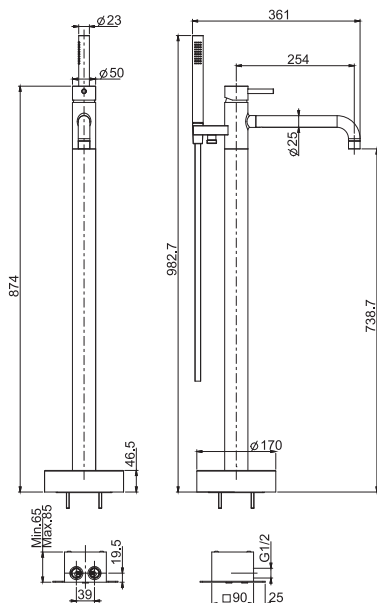

F3034/6

Floor mounted bath mixer

- spout 204 mm
- high floor/aerator 740 mm
- ABS handshower with antilimestone nozzles
- rotation tolerance up to 25°
- diverter
- Chromalux flexible hose 1500 mm
- **built-in part to be ordered separately**