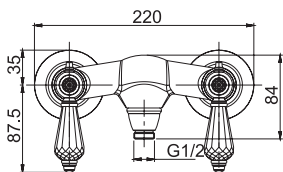

Suggested item to be ordered separately

Данная позиция заказывается отдельно

Inox cover plate

Стальная пластина

		€
F2193		342,90

F5405/1C

Exposed shower tap without shower set

- n. 2 eccentric couplings 1/2"