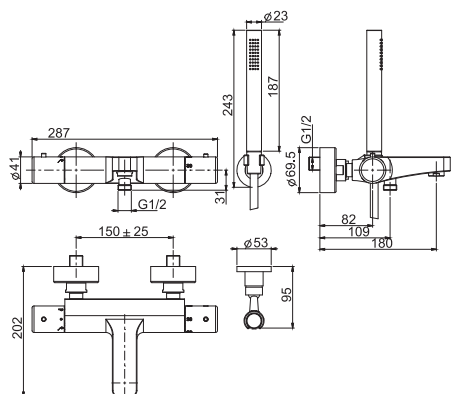

F4274

Exposed thermostatic bath mixer with shower set WITH METAL HANDLES

- n. 2 eccentric couplings 1/2"
- Chromalux flexible hose 1500 mm
- ABS handshower with antilimestone nozzles
- shower holder
- diverter

Термостатический смеситель на ванну внешний с душевым комплектом С МЕТАЛЛИЧЕСКИМИ РУЧКАМИ

- 2 подвода воды 1/2 с эксцентриком
- Гибкий шланг хромалюкс 1500 мм
- Ручной душ ABS с защитой от извести анти-кальк
- держатель для душа
- переключатель

		€
F4274CR	CR	658,70
F4274SN	SN	1.087,00
F4274CN	CN	922,30
F4274CS	CS	1.086,90
F4274BS	BS	922,90
F4274NS	NS	922,90
F4274OR	OR	1.304,40
F4274OS	OS	1.416,20
F4274BR	BR	1.087,00
F4274RA	RA	1.086,90

SPARE PARTS - Запасные детали

F2244
€ 14,10

F2289
€ 162,40

F2290
€ 57,40

F4274/1

Exposed thermostatic bath mixer without shower set

- n. 2 eccentric couplings 1/2"
- diverting handle