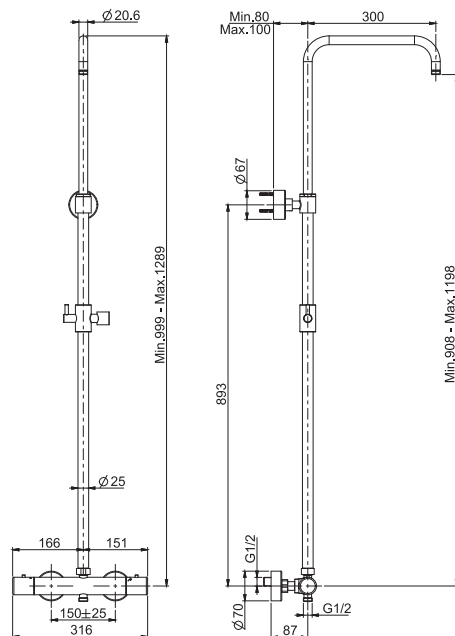

Смеситель для душа внешнего монтажа с душевой стойкой

- механическая душевая штанга
- регулируемая высота
- 2 подвода воды 1/2 с эксцентриком
- Переключатель на ручке
- **Металлические ручки**