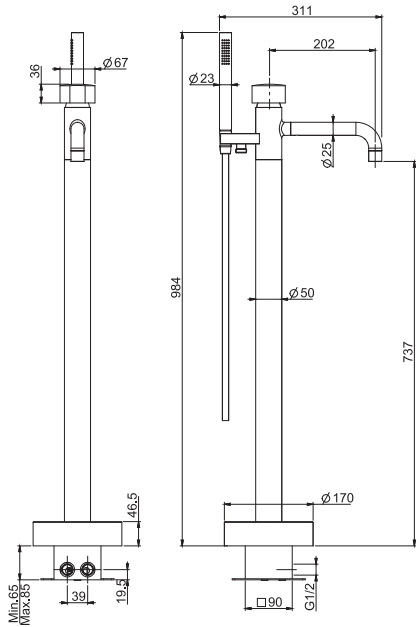

F3184/4

Floor mounted bath mixer

• **HANDLE SOLD SEPARATELY**

- white and black finishes use ABS handshower
- rotation tolerance up to 25°
- brass handshower with antilimestone nozzles
- diverter
- Chromalux flexible hose 1500 mm
- **built-in part to be ordered separately**

TO COMPLETE THIS PRODUCT PLEASE ORDER NR. 1 HANDLE S2

Смеситель для ванны напольный

• **РУЧКИ ПРОДАЁТСЯ ОТДЕЛЬНО**

- покрытия белый и чёрный с Ручной душ ABS
- Регулировка поворота до 25°
- Ручной душ из латуни с защитой от извести анти-кальк
- переключатель
- Гибкий шланг хромолюкс 1500 мм
- **внутренняя часть заказывается отдельно**

ЧТОБЫ УКОМПЛЕКТОВАТЬ ЭТО ИЗДЕЛИЕ ЗАКАЖИТЕ 1 РУЧКУ S2

		€
F3184/4CR	CR	1.773,70
F3184/4SN	SN	2.926,40
F3184/4CN	CN	2.484,80
F3184/4CS	CS	2.926,40
F3184/4BS	BS	2.484,80
F3184/4NS	NS	2.484,80
F3184/4OR	OR	3.511,80
F3184/4OS	OS	3.813,30

SPARE PARTS - Запасные детали

F2241
€ 41,50

F2422
€ 68,60

Required item to be ordered separately

Данная позиция обязательно заказывается отдельно

Handle S2

ручка S2

		€
S2CR	CR	106,40
S2SN	SN	175,60
S2CN	CN	149,00
S2CS	CS	175,60
S2BS	BS	149,00
S2NS	NS	149,00
S2OR	OR	210,70
S2OS	OS	228,80
S2CE	CE	175,60
S2LS	LS	227,80
S2LC	LC	227,80

Required item to be ordered separately

Данная позиция обязательно заказывается отдельно

Built-in part

внутренняя часть

		€
F2301		288,40