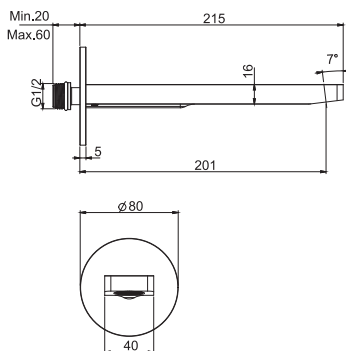

SPARE PARTS - Запасные детали

F2241
€ 41,50

F2418

Wall mounted bath spout

- spout 201 mm
- 1/2" thread

Излив для настенного монтажа к борту ванны

- Излив 201 мм
- резьба 1/2

€