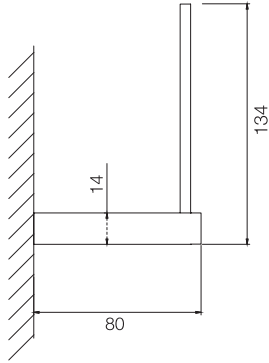

F6025/2

Spare toilet roll holder

Держатель для туалетной бумаги
дополнительный

€

F6025/2CR	CR	124,40
F6025/2SN	SN	205,10
F6025/2CN	CN	174,10
F6025/2CS	CS	205,10
F6025/2BS	BS	174,10
F6025/2NS	NS	174,10
F6025/2OR	OR	246,30
F6025/2OS	OS	267,30
F6025/2BR	BR	205,10
F6025/2RA	RA	205,10