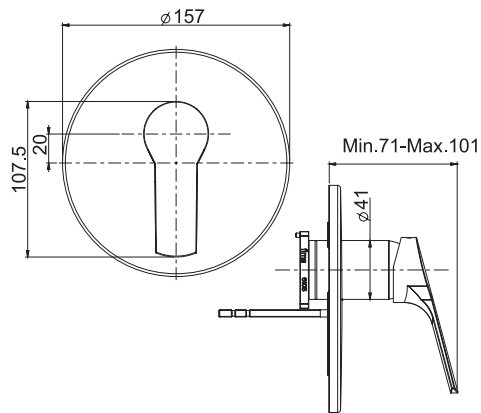

F3769X1

Single lever bath and shower mixer for concealed installation

- exposed part only
- ABS plate
- **built-in part to be ordered separately**

Встроенный смеситель для душа

- только внешняя часть
- Пластина из ABS
- **внутренняя часть заказывается отдельно**