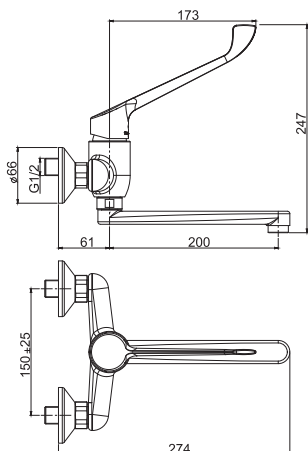

F3836/LC

Wash basin mixer with clinical handle

- n. 2 eccentric couplings 1/2"
- clinical handle
- swivel spout