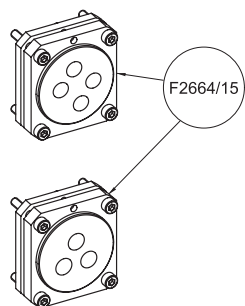

EXTENSIONS | КОМПЛЕКТЫ УДЛИНИТЕЛЕЙ

15 MM EXTENSIONS | КОМПЛЕКТЫ УДЛИНИТЕЛЕЙ 15 MM