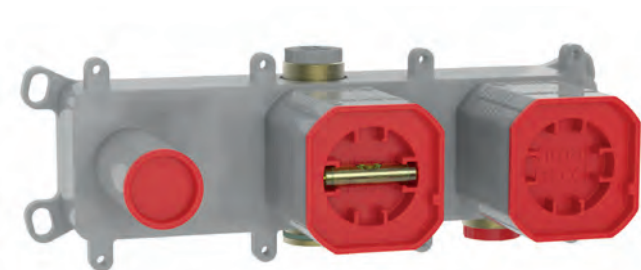

FIMASHOWERBOX

CENTRO RICERCA FIMA design

CODE | КОД €
F3400 248,60

TECHNICAL SPECIFICATIONS • ТЕХНИЧЕСКИЕ ОСОБЕННОСТИ

2 OUTLETS
ВЫХОДА

UNIVERSAL FOR ALL COLLECTIONS
УНИВЕРСАЛЬНЫЙ ДЛЯ ВСЕХ КОЛЛЕКЦИЙ

EASIER INSTALLATION
ЛЁГКАЯ УСТАНОВКА

DOES NOT TRANSMIT VIBRATIONS
НЕ ПЕРЕДАЕТ ВИБРАЦИЮ НА СТЕНЫ

WATERPROOF
ВОДОЗАЩИТНЫЙ

DZR BRASS
ЛАТУНЬ