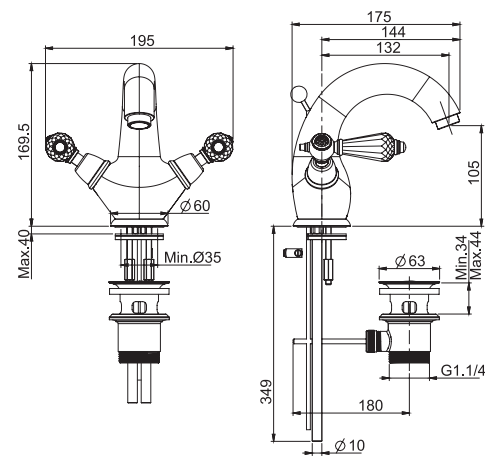

F5431C

Wash basin mixer

- n. 2 flexible hoses 370 mm
- pop-up waste 1"1/4

Смеситель на раковину

- с двумя гибкими шлангами 370 мм
- Донный клапан 1"1/4