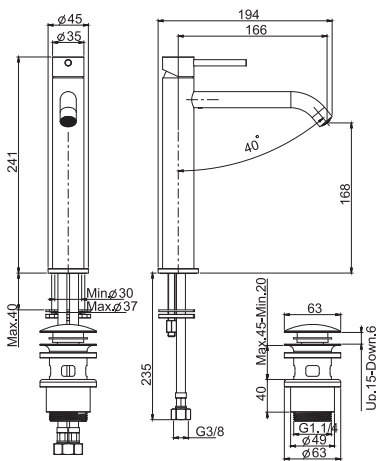

Высокий смеситель на раковину XS

- излив 166 мм
- с двумя гибкими шлангами 370 мм
- донный клапан click-clack 1"1/4 из нержавеющей стали

€

F3071LINOX **INOX** 667,70

SPARE PARTS - Запасные детали