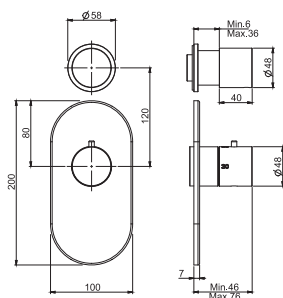

F3253X1

Thermostatic built-in shower mixer

- horizontal or vertical installation
- exposed part only
- volume control valve
- safety stop handle 38°
- **built-in part to be ordered separately**