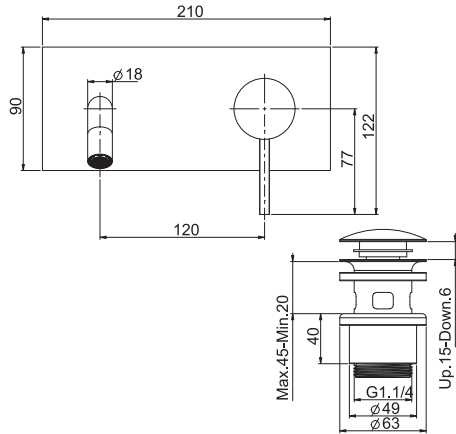

F3081X5 - F3081LX5

Wall mounted wash basin mixer

- 1"1/4 stainless steel and ABS click clack pop-up waste
- **built-in part to be ordered separately**

Смеситель для раковины для настенного монтажа

- донный клапан click-clack 1"1/4 из нержавеющей стали
- **внутренняя часть заказывается отдельно**

SPOUT 150 MM - ИЗЛИВ 150 MM