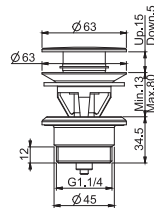

F3051NZX9

Wall mounted wash basin mixer

- exposed part only
- spout 250 mm
- 1"1/4 brass click clack pop-up waste
- **built-in part to be ordered separately**