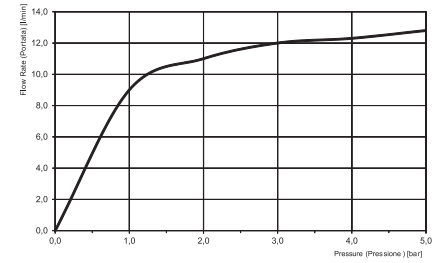

€

F5912CR	CR	455,50
F5912SN	SN	751,50
F5912CN	CN	637,60
F5912CS	CS	751,50
F5912BS	BS	637,60
F5912NS	NS	637,60
F5912OR	OR	901,80
F5912OS	OS	979,20