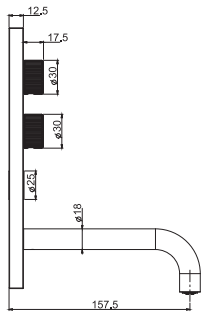

SPOUT 210 MM - ИЗЛИВ 210 MM