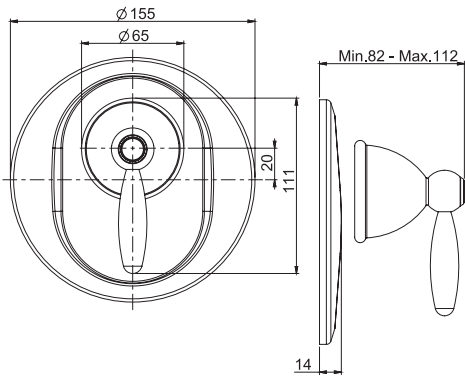

F5009/1

Single lever bath and shower mixer for concealed installation

- exposed part only
- metal plate
- **built-in part to be ordered separately**

Встроенный смеситель для душа

- только внешняя часть
- Пластина из Металлические
- **внутренняя часть заказывается отдельно**