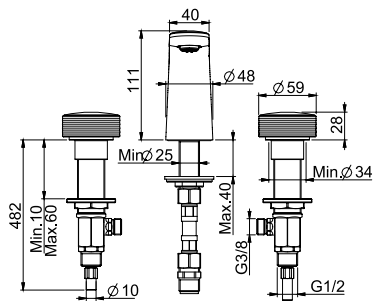

F5601

Three-holes basin tap

- **COVER SOLD SEPARATELY**
- 1"1/4 brass click clack pop-up waste
- n. 4 flexible hoses 370 mm