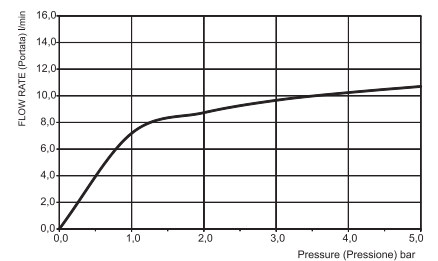

• Ø 250 мм

€

F2794/2CR

CR

134,50

F2396/2

ABS chromed showerhead

- 220x220 mm