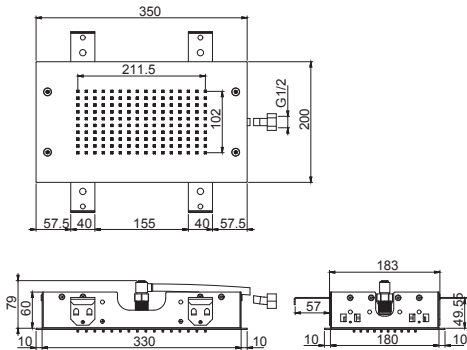

Потолочный душ из нержавеющей стали Modular

- 350мм x 200мм
- дождь

€

F2805CR	CR	944,80
F2805SN	SN	1.558,90
F2805CN	CN	1.322,70
F2805CS	CS	1.558,90
F2805BS	BS	1.322,70
F2805NS	NS	1.322,70
F2805OR	OR	1.870,70
F2805OS	OS	2.031,40