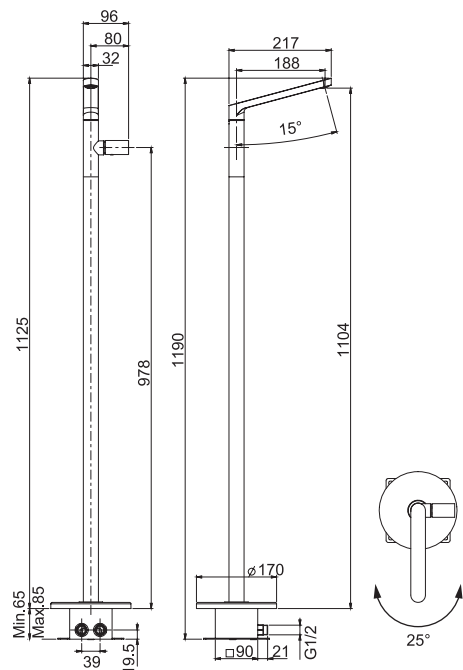

F4171

Floor mounted basin mixer

- spout 188 mm
- high floor/aerator 1100 mm
- rotation tolerance up to 25°
- **built-in part to be ordered separately**

Смеситель для раковины напольного монтажа

- Излив 188 мм
- Высота от пола до аэратора 1100 мм
- Регулировка поворота до 25°
- **внутренняя часть заказывается отдельно**