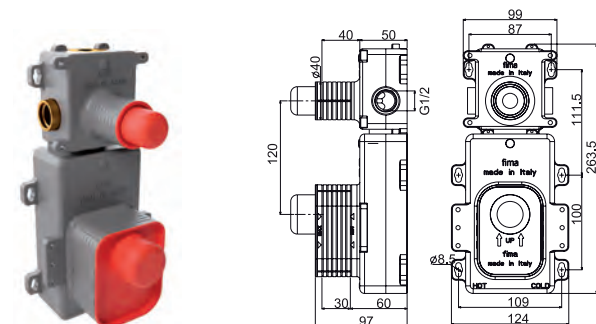

1 OUTLET
ВЫХОД

THERMOSTATIC VERSION | ТЕРМОСТАТ

CODE | КОД €
F2461 762,80

MECHANICAL VERSION | МЕХАНИЧЕСКОЕ УПРАВЛЕНИЕ

CODE | КОД €
F2461M 762,80