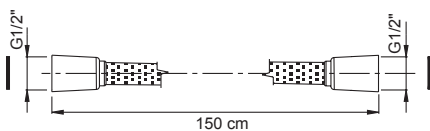

F2128

'Chromalux Supreme flexible hose

- 1500 mm length
- Chromalux