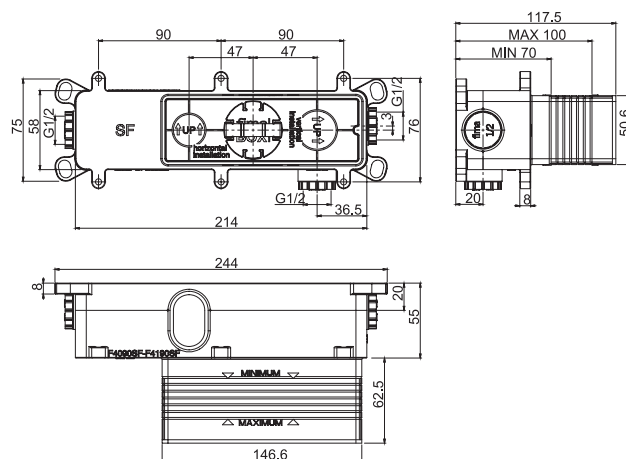

FIMASwitchbox

CENTRO RICERCA FIMA design

..... **1** OUTLET
ВЫХОД

CODE | КОД ..... €
F4090

..... **1** OUTLET
ВЫХОД

CODE | КОД ..... €
F4090SF

TECHNICAL SPECIFICATIONS • ТЕХНИЧЕСКИЕ ОСОБЕННОСТИ

..... **EASIER INSTALLATION**
ЛЁГКАЯ УСТАНОВКА

..... **DOES NOT TRANSMIT VIBRATIONS**
НЕ ПЕРЕДАЕТ ВИБРАЦИЮ НА СТЕНЫ

..... **WATERPROOF**
ВОДОЗАЩИТНЫЙ

..... **DZR BRASS**
ЛАТУНЬ