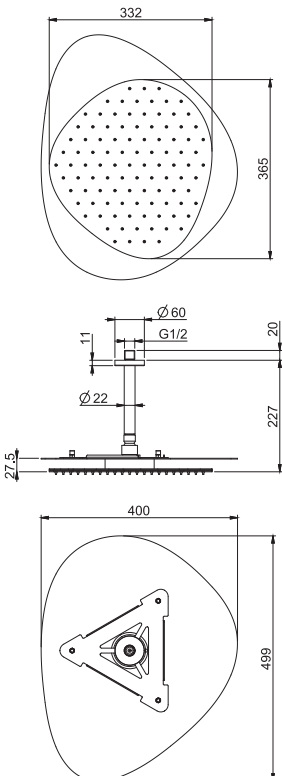

Потолочный душ из нержавеющей стали Cloud

- анти-кальк диффузоры
- Держатель для потолочного монтажа 150 мм - 1/2"
- указанные покрытия относятся к верхней пластине

€

F2653CCR	CR	1.985,70
F2653BCR	BS	1.985,70
F2653NCR	NS	1.985,70