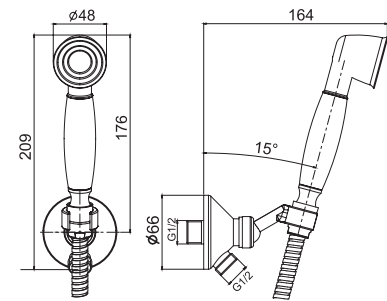

F2287/6

Exposed shower set

- wall shower holder with water connection
- brass flex hose 1500 mm
- brass handshower