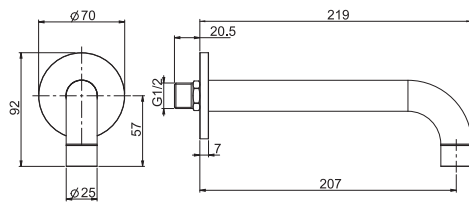

F2929

Wall mounted bath spout

- spout 207 mm
- 1/2" thread

Излив для настенного монтажа к борту ванны

- Излив 207 мм
- резьба 1/2