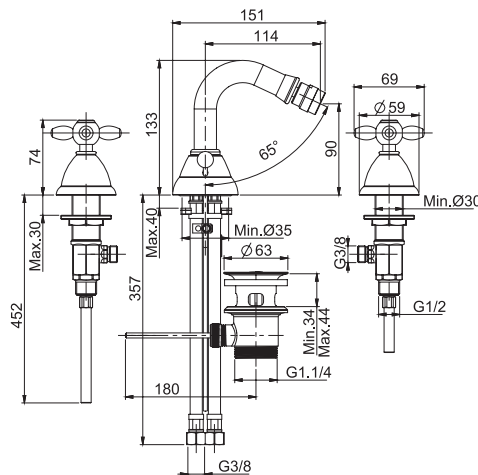

- n. 2 flexible hoses 370 mm
- swivel spout
- pop-up waste 1"1/4

Смеситель для биде на 3 отверстия с вращающимся изливом

- с двумя гибкими шлангами 370 мм
- вращающийся излив
- Донный клапан 1"1/4

		€
F5002CR	CR	545,70
F5002SN	SN	899,90
F5002OR	OR	1.080,10
F5002OS	OS	1.173,00
F5002BR	BR	899,90
F5002RA	RA	899,90