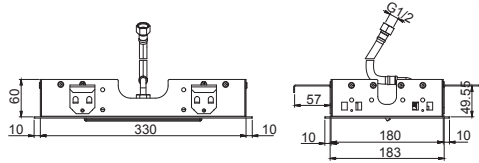

F2810

Ceiling mounted stainless steel showerhead Modular

- 350mm x 200mm
- cascade flow