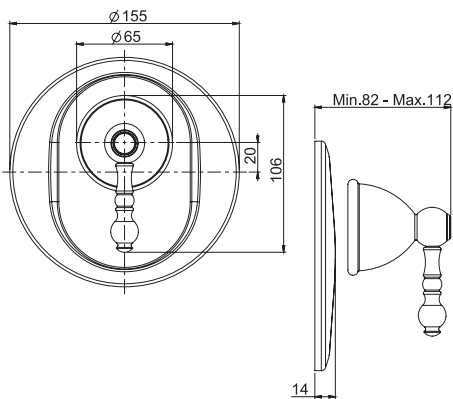

€
F5089/1CR	CR	212,10
F5089/1SN	SN	349,50
F5089/1OR	OR	419,40
F5089/1OS	OS	455,80
F5089/1BR	BR	349,50
F5089/1RA	RA	349,50

SPARE PARTS - Запасные детали

F2001
€ 60,80

Required item to be ordered separately

Данная позиция обязательно заказывается отдельно

Built-in part

внутренняя часть

		€
F2542CR	CR	66,70
F2542SN	SN	116,80
F2542OR	OR	141,90
F2542OS	OS	143,30
F2542BR	BR	116,80
F2542RA	RA	116,80