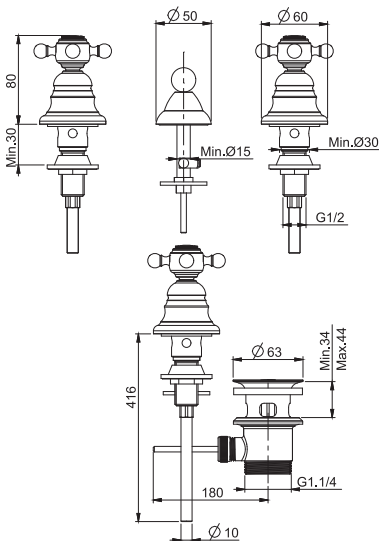

- с двумя гибкими шлангами 370 мм
- Донный клапан 1"1/4

		€
F5102CR	CR	412,10
F5102SN	SN	680,00
F5102OR	OR	815,90
F5102OS	OS	886,20
F5102BR	BR	680,00
F5102RA	RA	680,00

		€
F5072CR	CR	412,10
F5072SN	SN	680,00
F5072OR	OR	815,90
F5072OS	OS	886,20
F5072BR	BR	680,00
F5072RA	RA	680,00