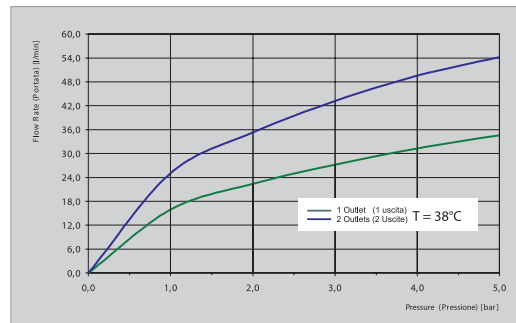

CARTRIDGE EXTENSION
УДЛИНЕНИЕ ДЛЯ КАРТРИДЖА

	€
F2450	82,20

VOLUME CONTROL VALVE EXTENSION
УДЛИНЕНИЕ ДЛЯ ЗАПОРНОГО ВЕНТИЛЯ

	€
F2451	67,10

WATER FLOW | НАПОР ВОДЫ

F2462

INOX COVERPLATE | МОНТАЖНАЯ ПЛАСТИНА

	€
F2537	218,90