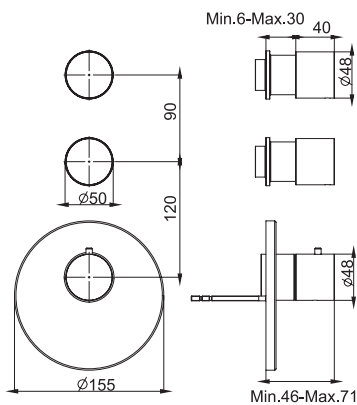

F3083X2

Thermostatic built-in shower mixer

- horizontal or vertical installation
- exposed part only
- safety stop handle 38°
- 2 volume control valves
- **built-in part to be ordered separately**