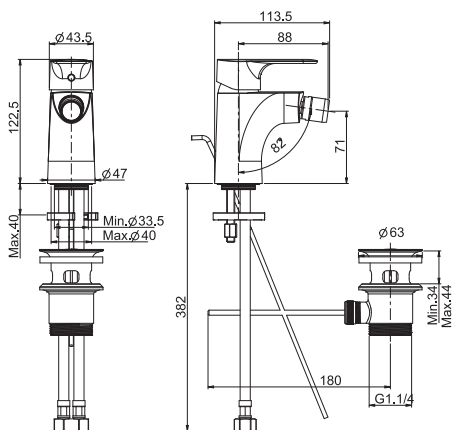

Смеситель для биде

- с двумя гибкими шлангами 370 мм
- Донный клапан 1"1/4
- Водосберегающий картридж
- **Этот продукт доступен без донного клапана (См. страницу 9)**
- **Этот продукт доступен с донным клапаном click-clack (См. Страницу9)**