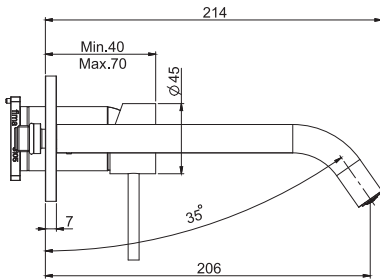

SPOUT 210 MM - ИЗЛИВ 210 MM

Required item to be ordered separately

Данная позиция обязательно заказывается отдельно

Built-in part

внутренняя часть

		€
F3600		238,30