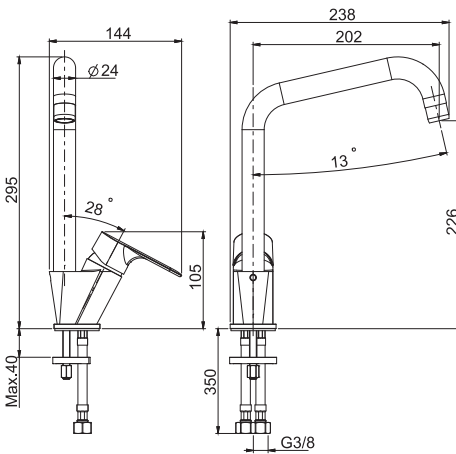

Смеситель для кухни Serie 22

- вращающийся излив
- с двумя гибкими шлангами 370 мм

€

F3847/1CR **CR** 153,40

OTHER VERSIONS - ДРУГИЕ ВЕРСИИ

SPARE PARTS - Запасные детали

F2016
€ 13,70

F2274
€ 63,00

F2618
€ 64,20

F3847/2

Kitchen mixer Serie 22

- swivel spout
- n. 2 flexible hoses 370 mm