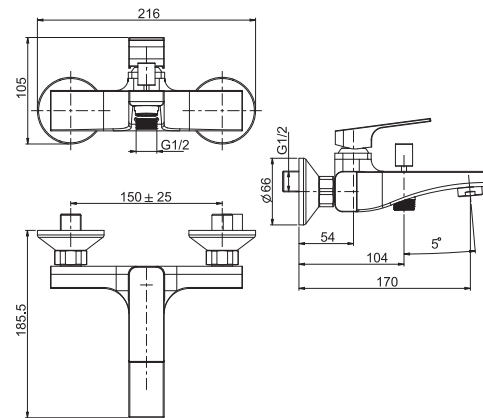

Смеситель внешнего монтажа на ванну без душевого комплекта

- 2 подвода воды 1/2 с эксцентриком
- переключатель

SPARE PARTS - Запасные детали

F2244
€ 14,10

F2614
€ 80,30

		€
F3384/1CR	CR	438,10
F3384/1SN	SN	722,80
F3384/1BS	BS	613,40
F3384/1NS	NS	613,40