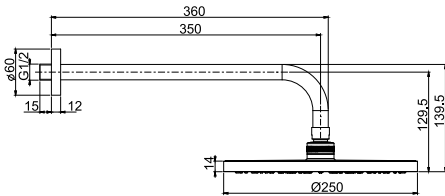

- Душевой комплект
- Настенный кронштейн с водоснабжением

- внутренняя часть FIMABOX
- Гибкий шланг хромолюкс 1500 мм

		€
F3789CR	CR	730,40

COLD BODY TECHNOLOGY

Thermostatic mixers not only mix cold and hot water supplied by the system to the desired temperature, but they also keep it constant during the whole shower.