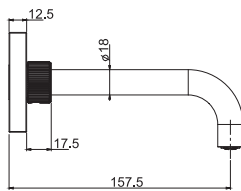

F5951X5/180 - F5951LX5/180

Wall mounted wash basin mixer with on/off button

- exposed part only
- supply tube 600 mm
- on/off water flow push button
- mechanical mixing handle
- flow regulating knob
- 1"1/4 brass click clack pop-up waste
- **built-in part to be ordered separately**

Смеситель для раковины для настенного монтажа с Кнопка on/off

- только внешняя часть
- поставка труб 600 мм
- Открытие/закрытие воды под давлением
- механическая ручка для смешивания
- Ручка регулировки напора
- донный клапан click-clack 1"1/4 с переливом
- **внутренняя часть заказывается отдельно**

spout 160 mm излив 160 MM		€
F5951X5/180CR	CR	490,00
F5951X5/180SN	SN	808,60
F5951X5/180CN	CN	686,10
F5951X5/180CS	CS	808,60
F5951X5/180BS	BS	686,10
F5951X5/180NS	NS	686,10
F5951X5/180OR	OR	970,30
F5951X5/180OS	OS	1.053,60
F5951X5/180BR	BR	808,60
F5951X5/180RA	RA	808,60

spout 210 mm излив 210 MM		€
F5951LX5/180CR	CR	531,10
F5951LX5/180SN	SN	876,20
F5951LX5/180CN	CN	743,50
F5951LX5/180CS	CS	876,20
F5951LX5/180BS	BS	743,50
F5951LX5/180NS	NS	743,50
F5951LX5/180OR	OR	1.051,50
F5951LX5/180OS	OS	1.141,80
F5951LX5/180BR	BR	876,20
F5951LX5/180RA	RA	876,20

Required item to be ordered separately

Данная позиция обязательно заказывается отдельно

Built-in part

внутренняя часть

€

F4090

476,50