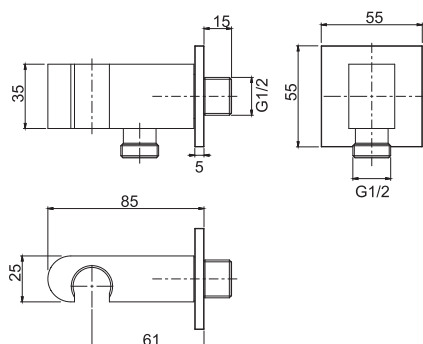

F5905CR	CR	132,60
F5905SN	SN	218,70
F5905CN	CN	185,50
F5905CS	CS	218,70
F5905BS	BS	185,50
F5905NS	NS	185,50
F5905OR	OR	262,50
F5905OS	OS	284,90