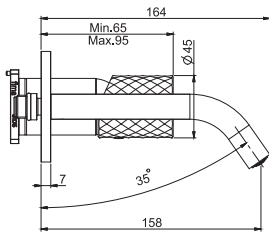

F3051NX8

Wall mounted wash basin mixer

- exposed part only
- 1"1/4 brass click clack pop-up waste
- spout 160 mm
- **built-in part to be ordered separately**

Смеситель для раковины для настенного монтажа

- только внешняя часть
- донный клапан click-clack 1"1/4 с переливом
- Излив 160 мм
- **внутренняя часть заказывается отдельно**

G COLLECTION

€

F3051NX8GCR	CR	494,60
F3051NX8GSN	SN	816,20
F3051NX8GCN	CN	692,50
F3051NX8GCS	CS	816,20
F3051NX8GBS	BS	692,50
F3051NX8GNS	NS	692,50
F3051NX8GOR	OR	979,30
F3051NX8GOS	OS	1.063,40

V COLLECTION

€

F3051NX8VCR	CR	534,10
F3051NX8VSN	SN	881,10
F3051NX8VCN	CN	747,60
F3051NX8VCS	CS	881,10
F3051NX8VBS	BS	747,60
F3051NX8VNS	NS	747,60
F3051NX8VOR	OR	1.057,40
F3051NX8VOS	OS	1.148,10

X COLLECTION

€

F3051NX8XCR	CR	626,10
F3051NX8XSN	SN	1.033,00
F3051NX8XCN	CN	876,40
F3051NX8XCS	CS	1.033,00
F3051NX8XBS	BS	876,40
F3051NX8XNS	NS	876,40
F3051NX8XOR	OR	1.239,70
F3051NX8XOS	OS	1.346,10

6

1,1 kg

19 x 38 x 9 cm

SPARE PARTS - Запасные детали

F2036
€ 59,20

F2492
€ 43,90

Required item to be ordered separately

Данная позиция обязательно заказывается отдельно

Built-in part

внутренняя часть

€

F3600 238,30