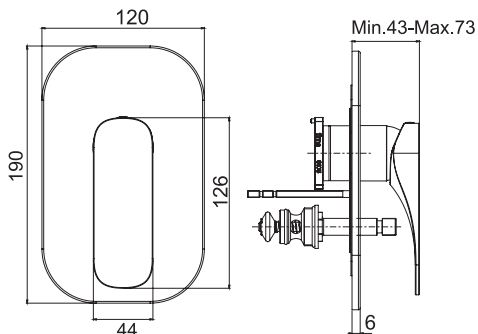

F3729X2

Single lever bath and shower mixer for concealed installation with 2 outlets diverter

- exposed part only
- metal plate
- diverter
- **built-in part to be ordered separately**