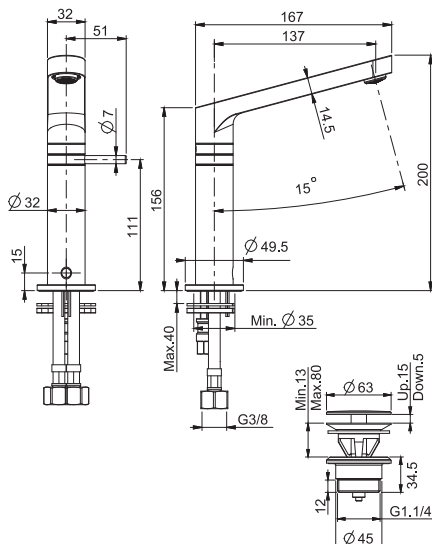

F4921

Electronic basin mixer

- side lever for water temperature control
- motion detection with laser sensor
- vandalism prevention system with automatic water stop after 30 seconds of continuous flow
- n. 12 alkaline batteries AA++
- In compliance with 2004/108/EC and 2006/95/EC regulations
- n.2 Box IP 67 with electronic valves and battery pack
- dual power supply system: option between battery supply or electricity supply (recommended); continues operating in case of low battery or electricity blackout

Электронный смеситель для умывальника

- Боковая ручка для смешивания воды
- Датчик присутствия с фотоэлементом лазер
- антивандальная защита через 30 СЕК. постоянного использования.
- 12 щелочных батареек AA+
- Соответствует нормам 2004/108/ЕС и 2006/95ЕС
- 2 блока IP 67 с электроклапаном и батареями
- Возможность смешанного питания от батареи/электрической сети (рекомендовано): Продолжает функционировать если батарея разряжена или нет напряжения электричества в сети.

€

F4921CR **CR** 1.258,30

3

3,2 kg

19 x 38 x 18 cm