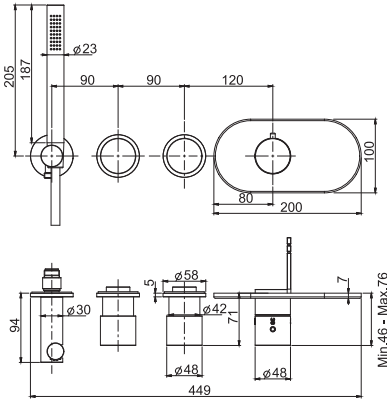

Встроенный Термостатический Смеситель для душа/ванны на два потребителя

- 2 запорных вентиля
- Настенный кронштейн с водоснабжением
- Ручной душ ABS с защитой от извести анти-кальк
- установка горизонтально
- Гибкий шланг хромалюкс 1500 мм
- **внутренняя часть заказывается отдельно**