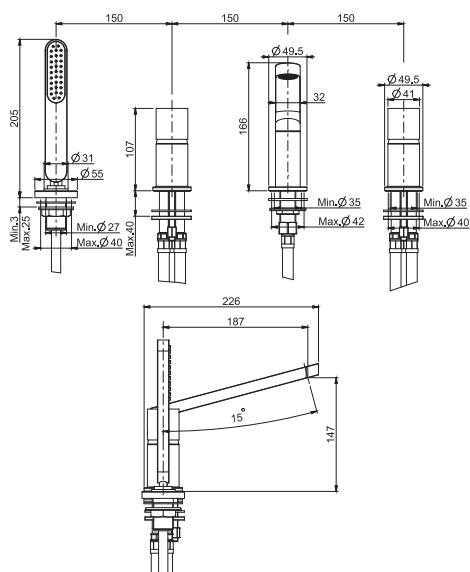

Смеситель к борту ванны

- двойной смеситель
- Излив 188 мм
- Гибкая подводка нейлоновая 1500 мм
- держатель для душа
- Ручной душ ABS с защитой от известки анти-кальк
- покрытия CN, CS и SN с ручным душем F2067