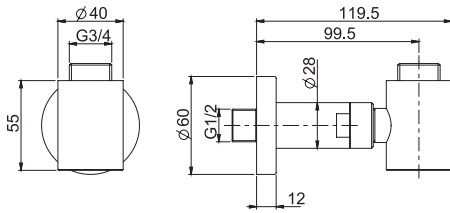

F2123

Column built-in water connection

Подвод воды встроенный

€