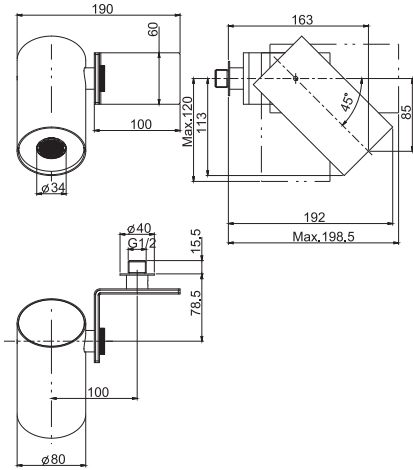

F5916

O3 showerhead

- outside holder version
- 1 laminar jet
- 10 l/min minimum consumption
- rotation 90°
- stainless steel