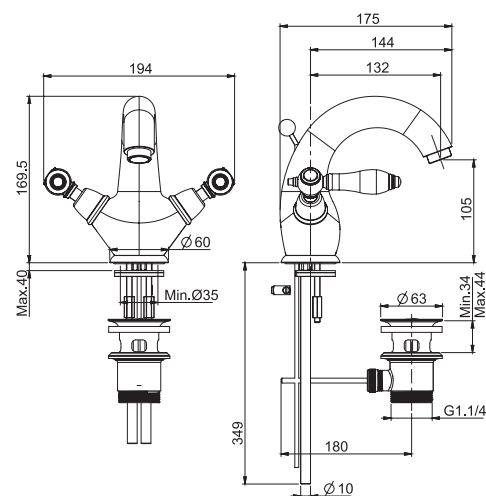

F2016
€ 13,70

F2042AC
€ 27,40

F2042AF
€ 27,40

F5431

Wash basin mixer

- n. 2 flexible hoses 370 mm
- pop-up waste 1"1/4

Смеситель на раковину

- с двумя гибкими шлангами 370 мм
- Донный клапан 1"1/4