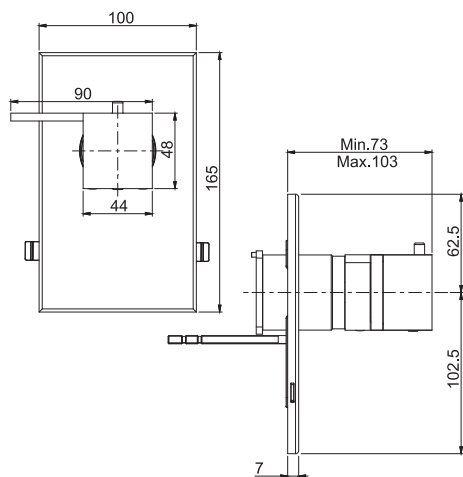

F4049X1

Thermostatic single lever bath/shower mixer for concealed installation

- exposed part only
- built-in part to be ordered separately

Встроенный термостатический смеситель

- только внешняя часть
- внутренняя часть заказывается отдельно