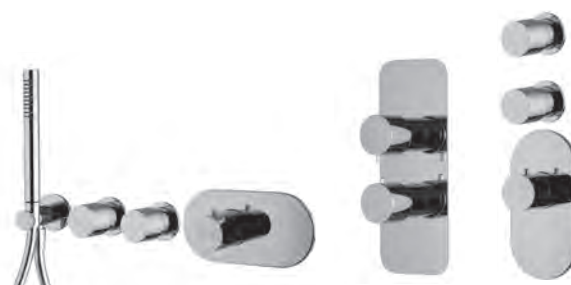

THERMOSTATIC BUILT-IN SHOWER MIXER
ТЕРМОСТАТ ВСТРОЕННЫЙ ДЛЯ ДУША

WELLNESS

DISCOVER THE COMPLETE LINE
ОТКРОЙ ПОЛНУЮ СЕРИЮ

AT PAGE 513
СМОТРИ СТР. 513