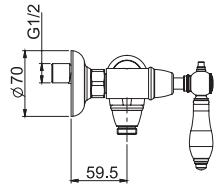

F5405/1

Exposed shower tap without shower set

- n. 2 eccentric couplings 1/2"