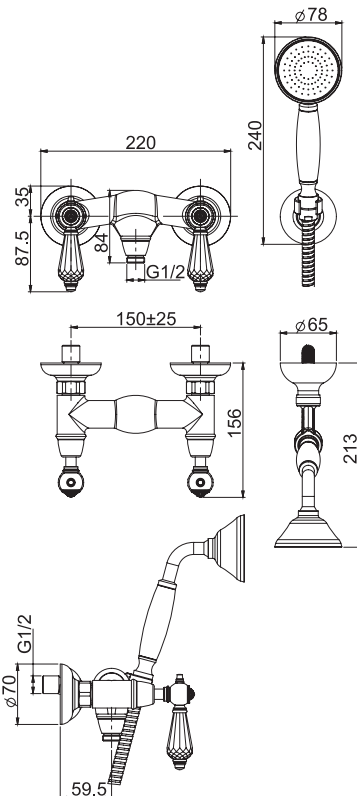

F5405

Exposed shower tap with shower set

- n. 2 eccentric couplings 1/2"
- brass flex hose 1500 mm
- brass handshower
- shower holder

Смеситель для душа внешнего монтажа с душевым комплектом

- 2 подвода воды 1/2 с эксцентриком
- Гибкий шланг из латуни 1500 мм
- ручной душ из латуни
- держатель для душа