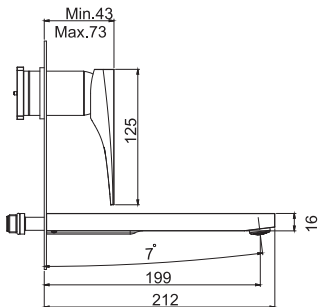

SPOUT 150 MM - ИЗЛИВ 150 MM

SPOUT 200MM - ИЗЛИВ 200 MM

Смеситель для раковины для настенного монтажа

- только внешняя часть
- донный клапан click-clack 1"1/4 с переливом
- Пластина из Металлические
- **внутренняя часть заказывается отдельно**