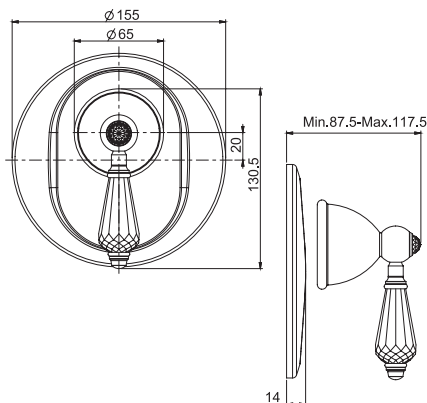

F5089/1C

Single lever bath and shower mixer for concealed installation

- exposed part only
- metal plate
- **built-in part to be ordered separately**