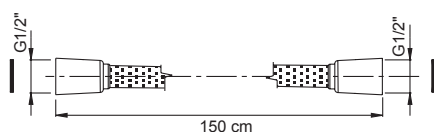

F2957

Flexible hose in stainless braided covered with transparent rubber film

- 1500 mm lenght