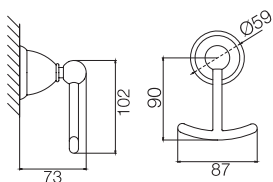

F6044/2

Double hook

Крючок двойной

€

F6044/2CR	CR	108,30
F6044/2SN	SN	178,70
F6044/2OR	OR	214,10
F6044/2OS	OS	233,00
F6044/2BR	BR	178,70
F6044/2RA	RA	178,70