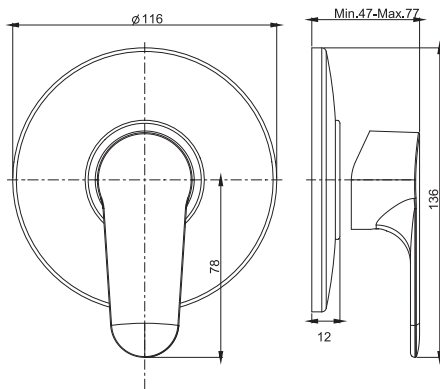

F3833/1

Single lever bath and shower mixer for concealed installation

- exposed part only
- **built-in part to be ordered separately**