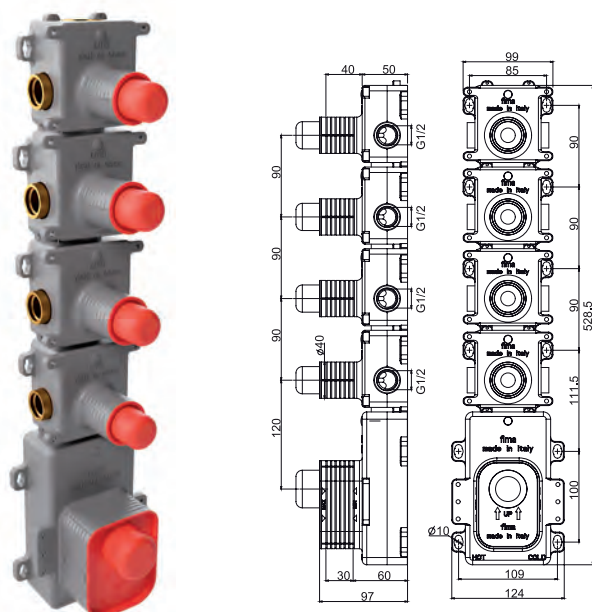

4 OUTLETS
ВЫХОДА

THERMOSTATIC VERSION | ТЕРМОСТАТ

CODE | КОД €
F2464 1.146,20

MECHANICAL VERSION | МЕХАНИЧЕСКОЕ УПРАВЛЕНИЕ

CODE | КОД €
F2464M 1.146,20