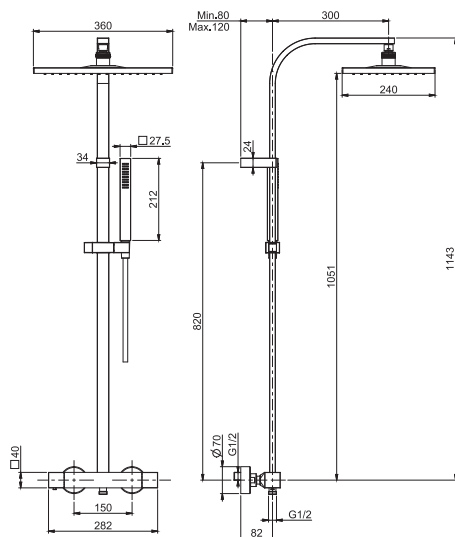

Смеситель для душа термостатический внешнего монтажа с душевой стойкой, верхним душем и душевым комплектом

- 2 подвода воды 1/2 с эксцентриком
- Ручной душ ABS с защитой от извести анти-кальк
- Верхний душ хромированный 240X360 мм
- **Металлические ручки**
- Гибкий шланг хромолюкс 1500 мм
- ХОЛОДНОЕ ТЕЛО