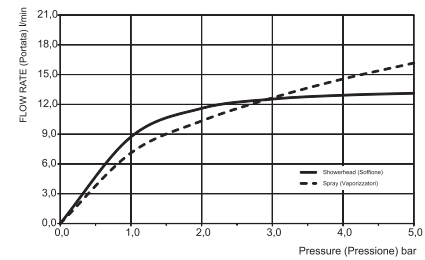

€

F2901 CR 3.194,50

OTHER VERSIONS - ДРУГИЕ ВЕРСИИ