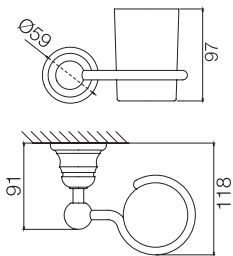

F6063/1

Glass holder with glass

Стеклянный стакан с держателем
отдельностоящий

€

F6063/1CR	CR	135,20
F6063/1SN	SN	223,30
F6063/1OR	OR	268,00
F6063/1OS	OS	290,70
F6063/1BR	BR	223,30
F6063/1RA	RA	223,30