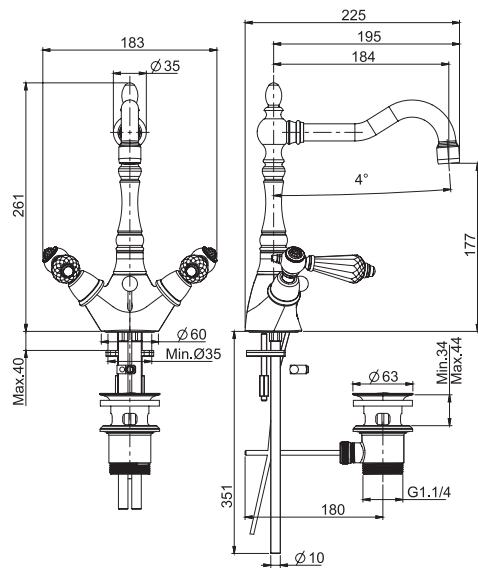

F5411C

Wash basin mixer with swivel spout

- n. 2 flexible hoses 370 mm
- swivel spout
- pop-up waste 1"1/4