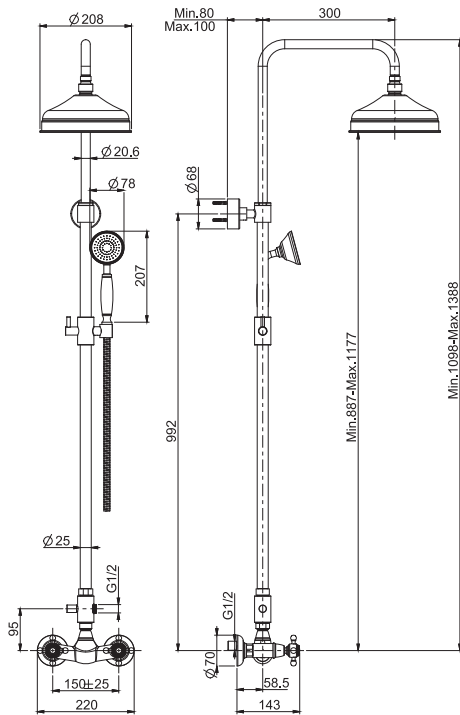

F5085/2 - F5055/2

Exposed shower tap with shower column, showerhead and shower set

- adjustable height column
- n. 2 eccentric couplings 1/2"
- brass showerhead Ø 200 mm
- brass flex hose 1500 mm
- brass handshower
- diverter

Смеситель для душа внешнего монтажа с душевой штангой, верхним душем и душевым комплектом

- регулируемая высота
- 2 подвода воды 1/2 с эксцентриком
- Верхний душ из латуни Ø 200 мм
- Гибкий шланг из латуни 1500 мм
- ручной душ из латуни
- переключатель

		€
F5085/2CR	CR	1.435,10
F5085/2SN	SN	2.466,50
F5085/2OR	OR	2.974,80
F5085/2OS	OS	3.085,30
F5085/2BR	BR	2.466,50
F5085/2RA	RA	2.466,50

		€
F5055/2CR	CR	1.435,10
F5055/2SN	SN	2.466,50
F5055/2OR	OR	2.974,80
F5055/2OS	OS	3.085,30
F5055/2BR	BR	2.466,50
F5055/2RA	RA	2.466,50

SPARE PARTS - Запасные детали

F2042AC
€ 27,40

F2042AF
€ 27,40

F5089/1

Single lever bath and shower mixer for concealed installation

- exposed part only
- metal plate
- **built-in part to be ordered separately**

Встроенный смеситель для душа

- только внешняя часть
- Пластина из Металлические
- **внутренняя часть заказывается отдельно**