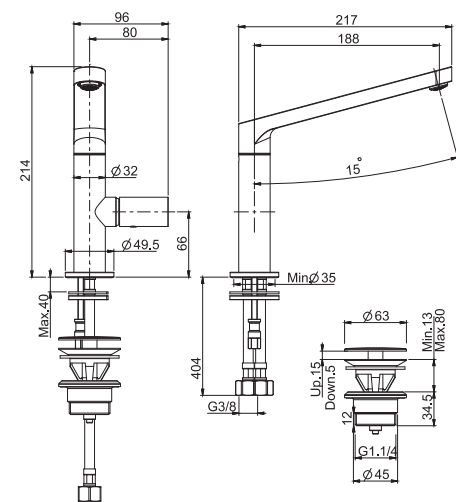

Смеситель на раковину

- вращающийся излив
- с двумя гибкими шлангами 370 мм
- донный клапан click-clack 1"1/4 с переливом
- **Этот продукт доступен без донного клапана (См. страницу 9)**

		€
F4161MCR	CR	693,40
F4161MSN	SN	1.144,30
F4161MCN	CN	970,90
F4161MCS	CS	1.144,30