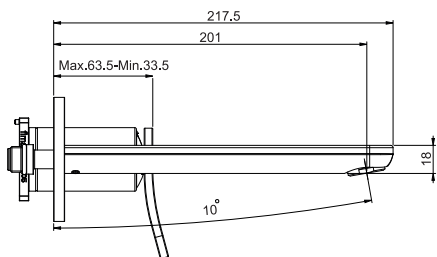

- только внешняя часть
- донный клапан click-clack 1"1/4 с переливом
- Пластина из Металлические
- **внутренняя часть заказывается отдельно**

SPOUT 150 MM - ИЗЛИВ 150 MM

SPOUT 200MM - ИЗЛИВ 200 MM

SPOUT 150 MM - ИЗЛИВ 150 MM