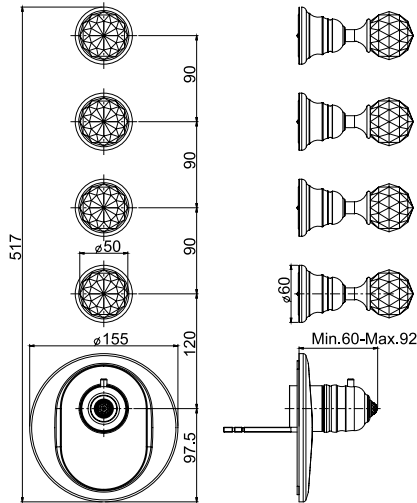

F5113X4C

Thermostatic built-in shower mixer

- horizontal or vertical installation
- exposed part only
- 4 volume control valves
- safety stop handle 38°
- **built-in part to be ordered separately**