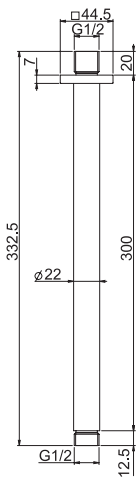

F2587

Ceiling mounted bracket 300 mm - 1/2"

Держатель для потолочного монтажа 300
мм- 1/2"

€

F2587CR	CR	122,20
F2587SN	SN	201,80
F2587CN	CN	171,40
F2587CS	CS	201,80
F2587BS	BS	171,40
F2587NS	NS	171,40
F2587OR	OR	242,20
F2587OS	OS	263,00
F2587BR	BR	201,80
F2587RA	RA	201,80