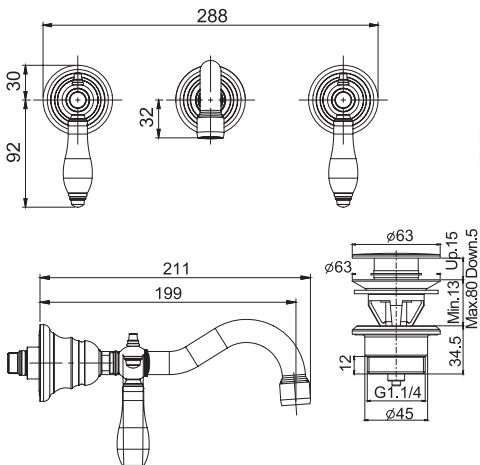

€
F5401L/5CR	CR	612,40
F5401L/5SN	SN	1.010,20
F5401L/5OR	OR	1.212,10
F5401L/5OS	OS	1.316,50
F5401L/5BR	BR	1.010,20
F5401L/5RA	RA	1.010,20

SPARE PARTS - Запасные детали

F2016 € 13,70	F2042AC € 27,40	F2042AF € 27,40

Required item to be ordered separately

Built-in part

- centre to centre 228 mm

Данная позиция обязательно заказывается отдельно

внутренняя часть

- от центра до центра 228 мм

F2240	181,10