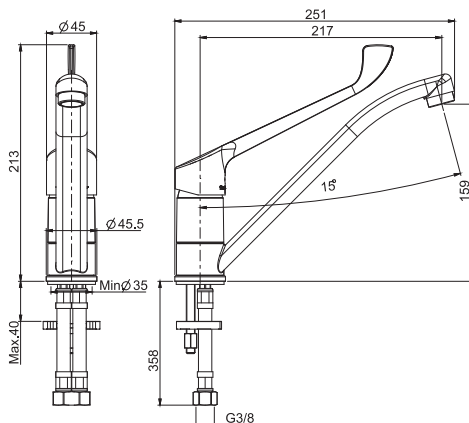

F3837/LC

kitchen mixer with clinical handle

- n. 2 flexible hoses 370 mm
- swivel spout

Смеситель для кухни лечебных учреждений

- с двумя гибкими шлангами 370 мм
- вращающийся излив