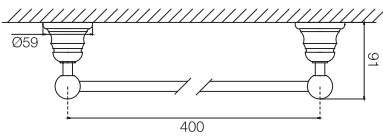

F6060/40

Towel holder 40 cm

Полотенцедержатель 40 см

€

F6060/40CR	CR	198,90
F6060/40SN	SN	328,10
F6060/40OR	OR	393,50
F6060/40OS	OS	427,60
F6060/40BR	BR	328,10
F6060/40RA	RA	328,10