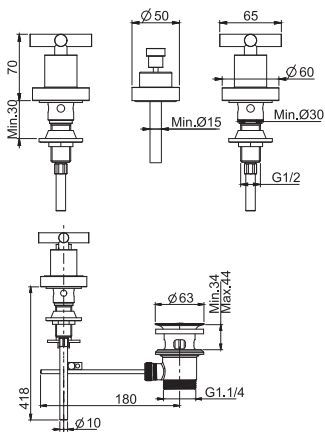

- n. 2 flexible hoses 370 mm
- pop-up waste 1"1/4

Смеситель для биде на 3 отверстия

- с двумя гибкими шлангами 370 мм
- Донный клапан 1"1/4

		€
F5322CR	CR	476,30
F5322SN	SN	786,20
F5322CN	CN	667,50
F5322CS	CS	786,20
F5322BS	BS	667,50
F5322NS	NS	667,50