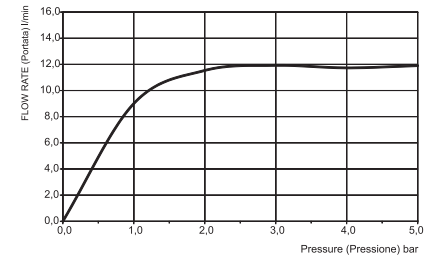

€

F2417CR	CR	1.891,90
F2417SN	SN	3.121,60
F2417BS	BS	2.648,70
F2417NS	NS	2.648,70