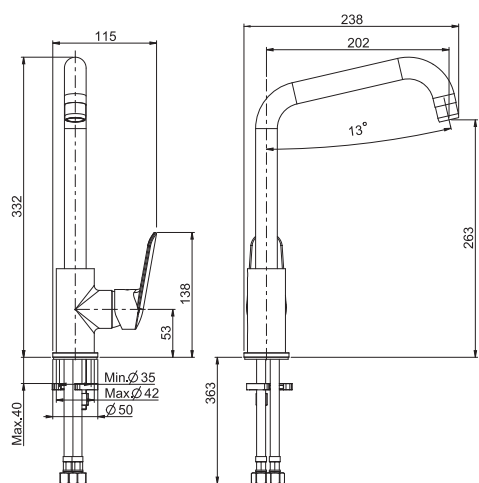

F3007/1R

Kitchen mixer Spot

- swivel spout
- n. 2 flexible hoses 370 mm

Смеситель для кухни Spot

- вращающийся излив
- с двумя гибкими шлангами 370 мм