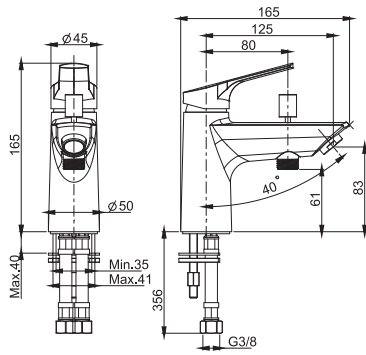

F3784/9N

Bath mixer with diverter

- n. 2 flexible hoses 370 mm
- diverter