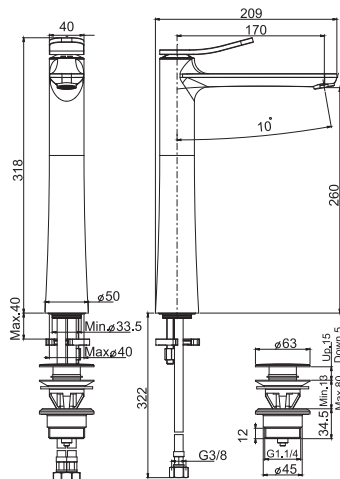

Высокий смеситель для раковины

- излив 165 мм
- с двумя гибкими шлангами 322 мм
- донный клапан click-clack 1"1/4 с переливом
- **Этот продукт доступен без донного клапана (См. страницу 9)**

		€
F3801/HCR	CR	463,00
F3801/HSN	SN	764,90
F3801/HCN	CN	649,00
F3801/HCS	CS	764,90
F3801/HBS	BS	649,00
F3801/HNS	NS	649,00
F3801/HOR	OR	917,90
F3801/HOS	OS	996,70
F3801/HBR	BR	764,90
F3801/HRA	RA	764,90