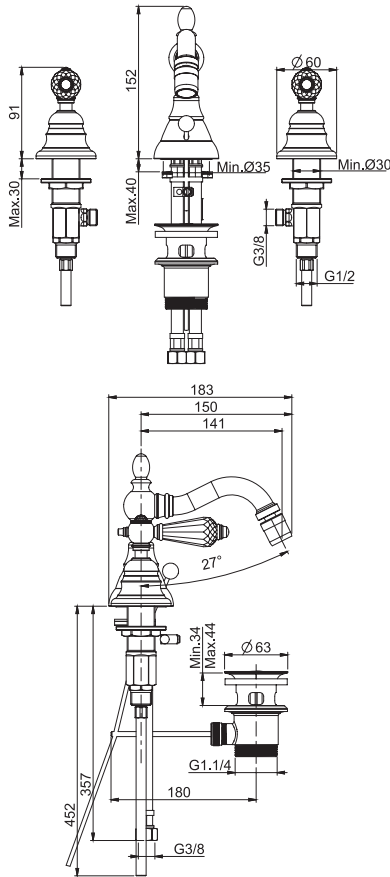

F5402C

Three-holes bidet mixer with swivel spout

- n. 2 flexible hoses 370 mm
- swivel spout
- pop-up waste 1"1/4

Смеситель для биде на 3 отверстия с вращающимся изливом

- с двумя гибкими шлангами 370 мм
- вращающийся излив
- Донный клапан 1"1/4