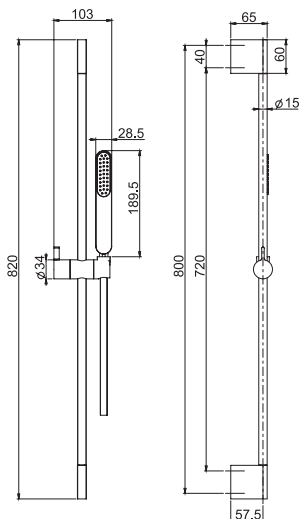

F2391

Brass sliding rail

- ABS handshower with antilimestone nozzles
- Chromalux flexible hose 1500 mm