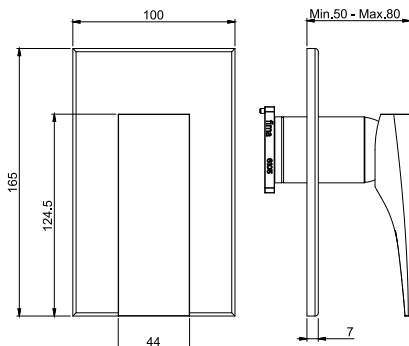

F3969X1

Single lever bath and shower mixer for concealed installation

- exposed part only
- metal plate
- **built-in part to be ordered separately**