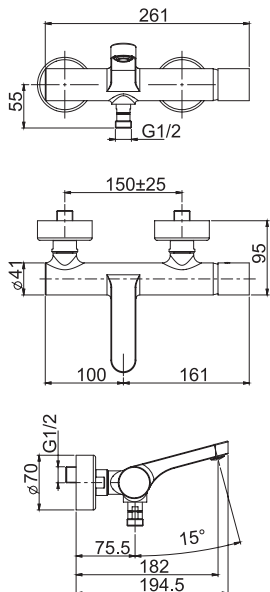

SPARE PARTS - Запасные детали