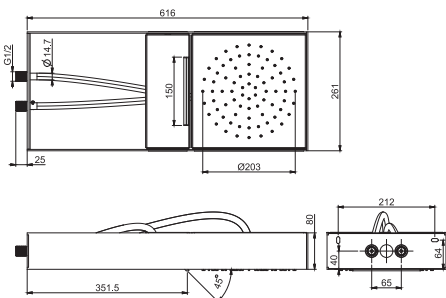

Верхний душ Моове для настенного монтажа брашированная нержавеющая сталь

- Панель из нержавеющей стали
- передвигной модуль подачи воды
- выдвигной модуль подачи воды
- дождь
- Каскад
- система лёгкой очистки
- различные варианты покрытий относятся к модулю подачи воды