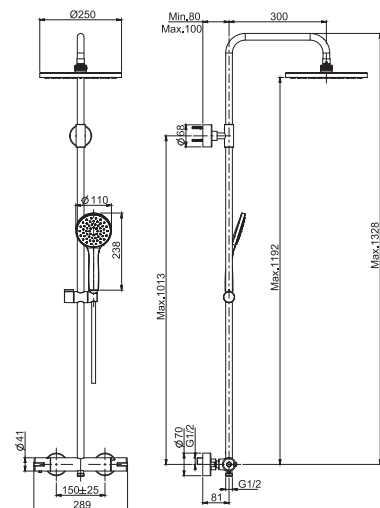

Смеситель для душа термостатический внешнего монтажа с душевой стойкой, верхним душем и душевым комплектом

- **Обрезная колонна**
- 2 подвода воды 1/2 с эксцентриком
- Ручной душ ABS с защитой от извести анти-кальк
- Верхний душ из ABS Ø 250 мм
- **пластиковые ручки**
- Гибкий шланг хромалюкс 1500 мм
- ХОЛОДНОЕ ТЕЛО