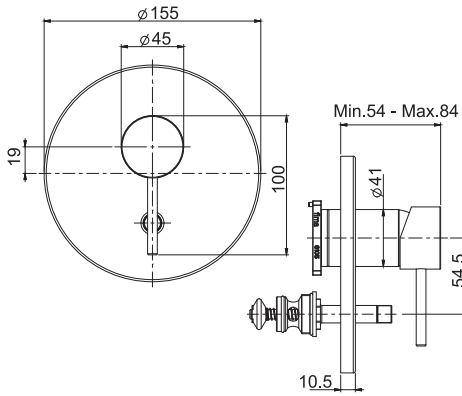

F3079X2

Single lever bath and shower mixer for concealed installation with 2 outlets diverter

- exposed part only
- diverter
- **built-in part to be ordered separately**