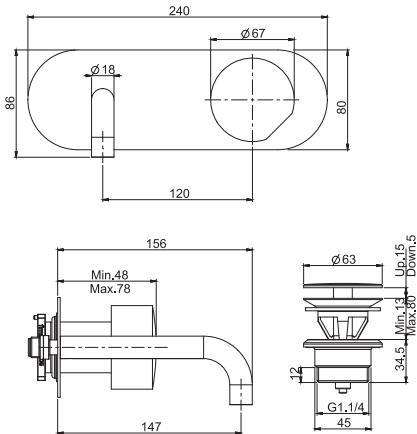

F3171X5

Wall mounted wash basin mixer

- **HANDLE SOLD SEPARATELY**
- exposed part only
- 1"1/4 brass click clack pop-up waste
- spout 150 mm
- **built-in part to be ordered separately**

TO COMPLETE THIS PRODUCT PLEASE ORDER NR. 1 HANDLE S2

Смеситель для раковины для настенного монтажа

- **РУЧКИ ПРОДАЁТСЯ ОТДЕЛЬНО**
- только внешняя часть
- донный клапан click-clack 1"1/4 с переливом
- Излив 150 мм
- **внутренняя часть заказывается отдельно**

ЧТОБЫ УКОМПЛЕКТОВАТЬ ЭТО ИЗДЕЛИЕ ЗАКАЖИТЕ 1 РУЧКУ S2

SPOUT 150 MM ИЗЛИВ 150 MM		€
F3171X5CR	CR	348,60
F3171X5SN	SN	575,20
F3171X5CN	CN	488,40
F3171X5CS	CS	575,20
F3171X5BS	BS	488,40
F3171X5NS	NS	488,40
F3171X5OR	OR	690,10
F3171X5OS	OS	749,50

6

1,5 kg

19 x 38 x 9 cm

SPARE PARTS - Запасные детали

F2036
€ 59,20

F2492
€ 43,90

Required item to be ordered separately

Данная позиция обязательно заказывается отдельно

Handle S2 for wall mounted wash basin mixer

ручка S2 для смесителя для раковины

		€
S2CR	CR	106,40
S2SN	SN	175,60
S2CN	CN	149,00
S2CS	CS	175,60
S2BS	BS	149,00
S2NS	NS	149,00
S2OR	OR	210,70
S2OS	OS	228,80
S2CE	CE	175,60
S2LS	LS	227,80
S2LC	LC	227,80

Required item to be ordered separately

Данная позиция обязательно заказывается отдельно

Built-in part

внутренняя часть

	€
F3600	238,30