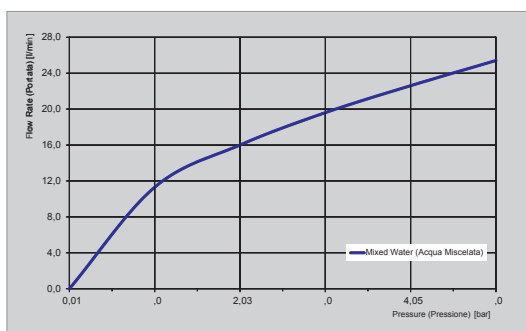

WATER FLOW | НАПОР ВОДЫ

INOX COVERPLATE | МОНТАЖНАЯ ПЛАСТИНА

	€
F2523	222,70