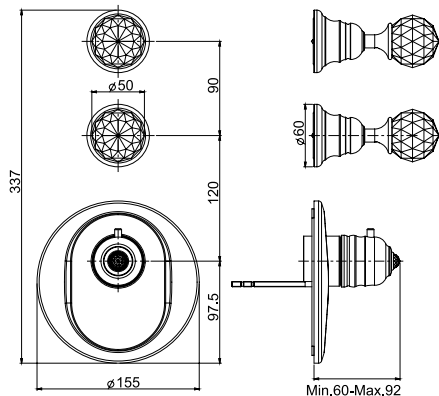

F5113X2C

Thermostatic built-in shower mixer

- horizontal or vertical installation
- exposed part only
- 2 volume control valves
- safety stop handle 38°
- **built-in part to be ordered separately**