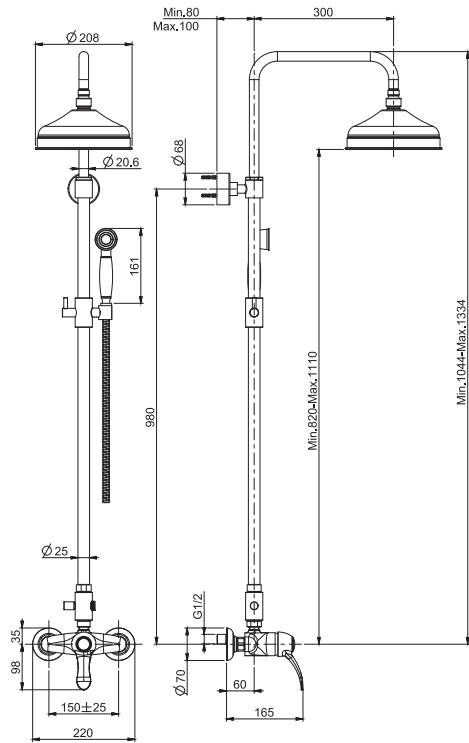

F3305/2 - F3365/2

Shower column with showerhead and shower set

- adjustable height column
- n. 2 eccentric couplings 1/2"
- brass showerhead $\varnothing$ 200 mm
- brass flex hose 1500 mm
- brass handshower
- diverter