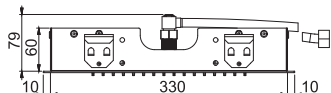

F2825

Ceiling mounted stainless steel showerhead Modular

- 350mm x 200mm
- control unit to be ordered separately
- rain flow
- 8 colors RGB LED Lights for chromotherapy