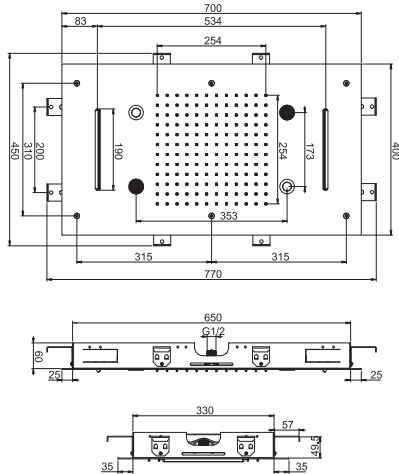

Потолочный душ из нержавеющей стали Hamonia с LED подсветкой для хромотерапии

- 700x400 мм
- контроль хромотерапии с помощью пульта
- анти-кальк диффузоры
- 2 каскада
- совмещение аудио/bluetooth (выбор музыки)
- Блок контроля
- дождь
- LED подсветка для хромотерапии, доступны 8 цветов