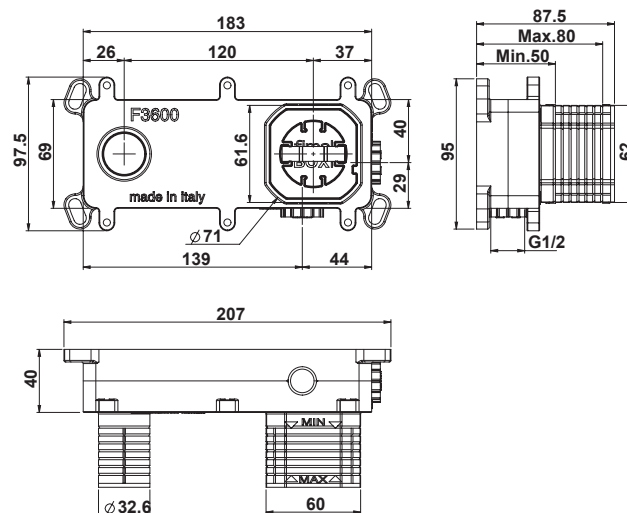

CENTRO RICERCA FIMA design

CODE | КОД €
F3600 238,30

TECHNICAL SPECIFICATIONS • ТЕХНИЧЕСКИЕ ОСОБЕННОСТИ

1 OUTLET
ВЫХОД

UNIVERSAL FOR ALL COLLECTIONS
УНИВЕРСАЛЬНЫЙ ДЛЯ ВСЕХ КОЛЛЕКЦИЙ

EASIER INSTALLATION
ЛЁГКАЯ УСТАНОВКА