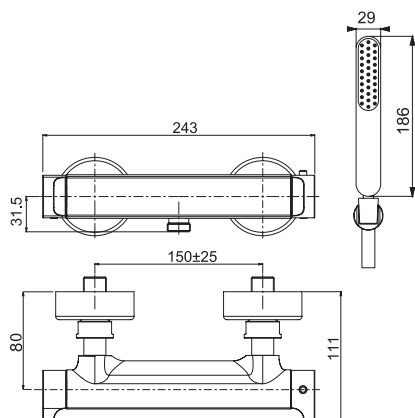

Термостатический смеситель внешнего монтажа с душевым комплектом С МЕТАЛЛИЧЕСКИЕ РУЧКИ

- 2 подвода воды 1/2 с эксцентриком
- держатель для душа
- Ручной душ ABS с защитой от извести анти-кальк
- покрытия белый и чёрный с ручным душем F2067
- Гибкий шланг хромалюкс 1500 мм