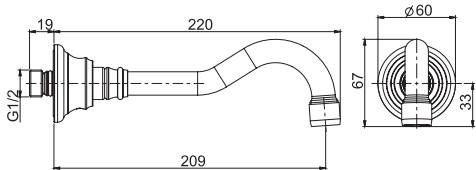

F2157

Wall mounted bath spout

- spout 209 mm
- 1/2" thread