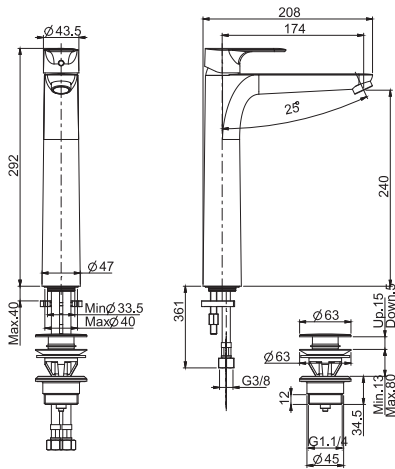

- n. 2 anti twist flexible hoses 560 mm
- 1"1/4 brass click clack pop-up waste
- water saving cartridge
- **this product is available without waste (see page 9)**

Высокий смеситель на раковину

- с двумя гибкими шлангами с защитой от перекручивания 560 мм
- донный клапан click-clack 1"1/4 с переливом
- Водосберегающий картридж
- **Этот продукт доступен без донного клапана (См. страницу 9)**