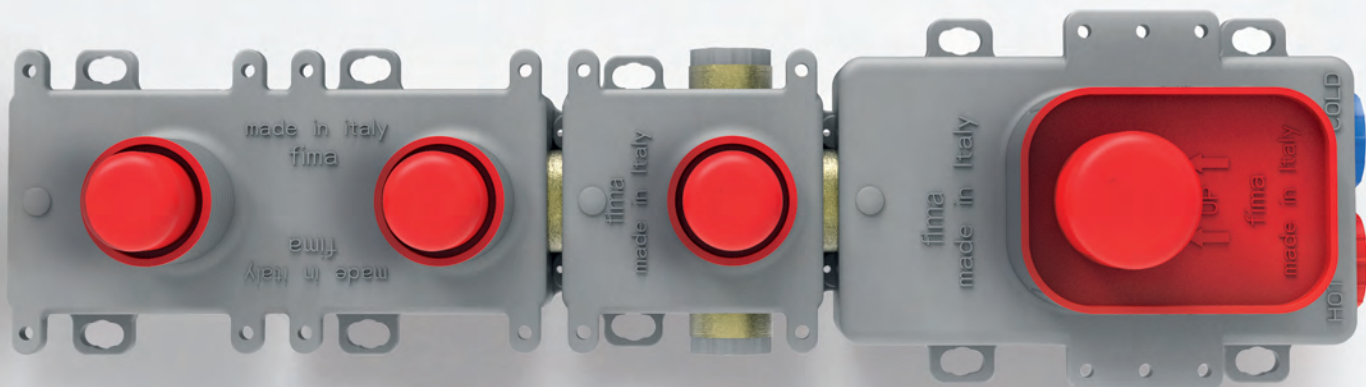

Fimatherm**boxS**