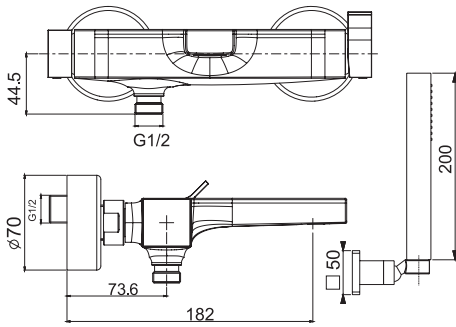

F3964

Exposed bath mixer with shower set

- n. 2 eccentric couplings 1/2"
- shower holder
- ABS handshower with antilimestone nozzles
- diverter
- Chromalux flexible hose 1500 mm

Смеситель внешнего монтажа на ванну с душевым комплектом

- 2 подвода воды 1/2 с эксцентриком
- держатель для душа
- Ручной душ ABS с защитой от известки анти-кальк
- переключатель
- Гибкий шланг хромалюкс 1500 мм

		€
F3964CR	CR	561,50
F3964SN	SN	1.029,50
F3964CN	CN	867,90
F3964CS	CS	1.029,60
F3964BS	BS	867,90
F3964NS	NS	867,90
F3964OR	OR	1.235,40
F3964OS	OS	1.341,50
F3964BR	BR	1.029,50
F3964RA	RA	1.029,50

SPARE PARTS - Запасные детали

F2224 € 68,70	F2226 € 62,80	F2283 € 25,80

F3964/4

Floor mounted bath mixer

- high floor/aerator 848 mm
- rotation tolerance up to 25°
- ABS handshower with antilimestone nozzles
- Chromalux flexible hose 1500 mm
- **built-in part to be ordered separately**

Смеситель для ванны напольный

- Высота от пола до аэратора 848мм
- Регулировка поворота до 25°
- Ручной душ ABS с защитой от известки анти-кальк
- Гибкий шланг хромалюкс 1500 мм
- **внутренняя часть заказывается отдельно**