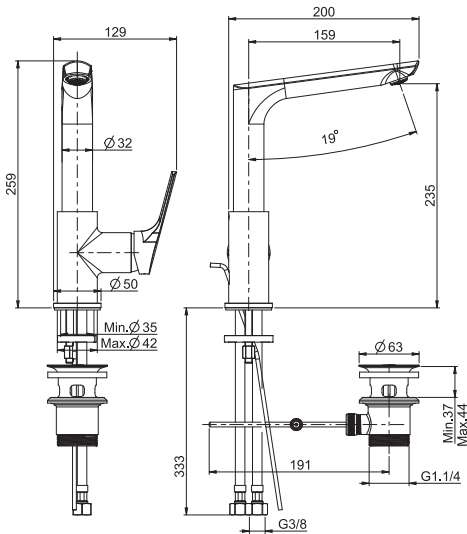

F3781FN

Wash basin mixer with casted swivel spout

- n. 2 flexible hoses 370 mm
- casted swivel spout
- pop-up waste 1"1/4
- **this product is available without waste (see page 9)**
- **this product is available with click clack pop-up waste (see page 9)**

Смеситель для раковины с литьевым вращающимся изливом

- с двумя гибкими шлангами 370 мм
- литевой вращающийся излив
- Донный клапан 1"1/4
- **Этот продукт доступен без донного клапана (См. страницу 9)**
- **Этот продукт доступен с донным клапаном click-clack (См. Страницу 9)**