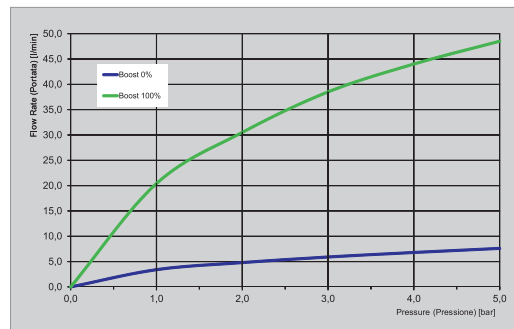

LESS PROTRUSIVE INSTALLATION

УМЕНЬШЕННАЯ ГЛУБИНА ВСТРАИВАНИЯ

80MM

INSTALLATION DEPTH TOLERANCE

ДОПУСК ПО МОНТАЖУ

30MM

WATER FLOW | НАПОР ВОДЫ

38
THERMOSTATIC
ТЕРМОСТАТИЧЕСКИЙ