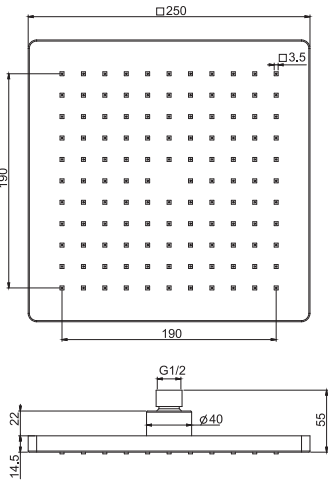

CR

157,60

F2795/2

ABS chromed showerhead

• 360x240 mm

Верхний душ хромированный из ABS

• 360x240 mm

€