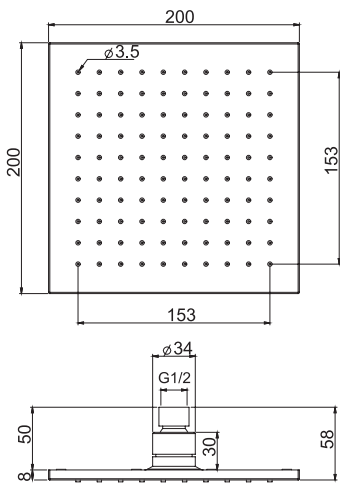

Верхний душ из латуни

- 200x200 мм

€

F2620/2CR

CR

218,60