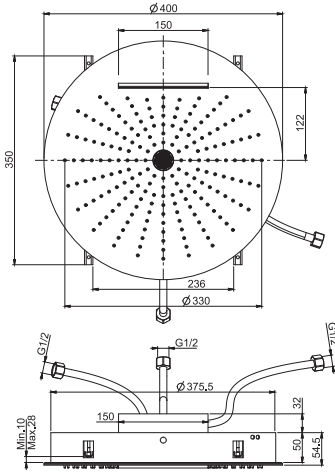

F5911

3 jets stainless steel ceiling mounted showerhead Ø 400 mm

- anti-limestone nozzles
- cascade flow
- rain flow
- 1 laminar jet