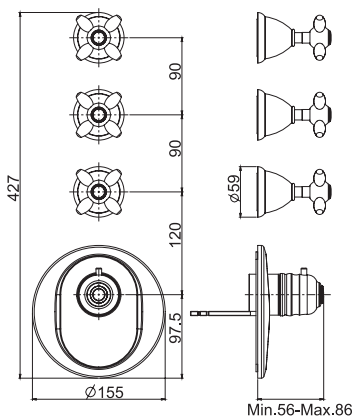

- horizontal or vertical installation
- exposed part only
- 3 volume control valves
- safety stop handle 38°
- **built-in part to be ordered separately**

Встроенный термостатический смеситель

- установка вертикально и горизонтально
- только внешняя часть
- 3 клапана контроля
- ручки с защитой от обжигания
- **внутренняя часть заказывается отдельно**