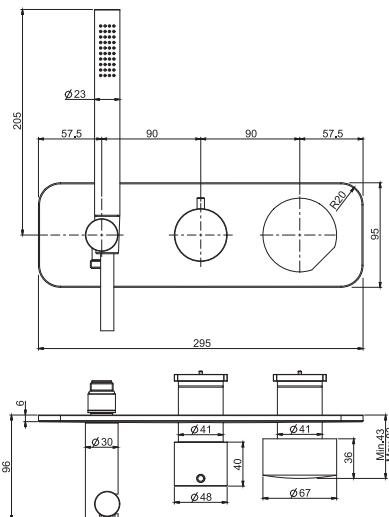

F3169NX2

Single lever bath and shower mixer for concealed installation 2 outlet with shower set

• HANDLE SOLD SEPARATELY

- exposed part only
- white and black finishes use ABS handshower
- wall shower holder with water connection
- brass handshower with antilimestone nozzles
- Chromalux flexible hose 1500 mm
- **built-in part to be ordered separately**

TO COMPLETE THIS PRODUCT PLEASE ORDER NR. 1 HANDLE S2