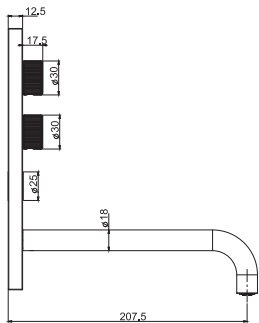

spout 160 mm излив 160 MM		€
F5951VX5CR	CR	490,00
F5951VX5SN	SN	808,60
F5951VX5CN	CN	686,10
F5951VX5CS	CS	808,60
F5951VX5BS	BS	686,10
F5951VX5NS	NS	686,10
F5951VX5OR	OR	970,30
F5951VX5OS	OS	1.053,60
F5951VX5BR	BR	808,60
F5951VX5RA	RA	808,60
spout 210 mm излив 210 MM		€
F5951VLX5CR	CR	531,10
F5951VLX5SN	SN	876,20
F5951VLX5CN	CN	743,50
F5951VLX5CS	CS	876,20
F5951VLX5BS	BS	743,50
F5951VLX5NS	NS	743,50
F5951VLX5OR	OR	1.051,50
F5951VLX5OS	OS	1.141,80
F5951VLX5BR	BR	876,20
F5951VLX5RA	RA	876,20

Required item to be ordered separately

Данная позиция обязательно заказывается отдельно

Built-in part

внутренняя часть

€

F4090	476,50