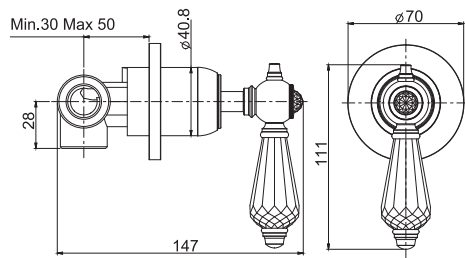

F5423/2C

2 outlets diverter

- one inlet/two outlets

NOTE: this item is complete: built-in + exposed parts