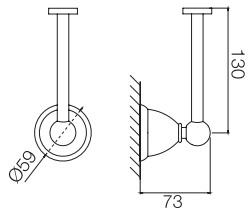

F6045/1

Toilet roll holder

Держатель для туалетной бумаги

€

F6045/1CR	CR	112,40
F6045/1SN	SN	184,90
F6045/1OR	OR	222,50
F6045/1OS	OS	241,60
F6045/1BR	BR	184,90
F6045/1RA	RA	184,90