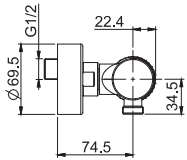

F3035/1

Exposed shower mixer without shower set

- n. 2 eccentric couplings 1/2"

Смеситель для душа внешнего монтажа без душевого комплекта

- 2 подвода воды 1/2 с эксцентриком

G COLLECTION

€

F3035/1GCR	CR	581,60
F3035/1GSN	SN	959,60
F3035/1GCN	CN	815,00
F3035/1GCS	CS	959,60
F3035/1GBS	BS	815,00
F3035/1GNS	NS	815,00
F3035/1GOR	OR	1.151,70
F3035/1GOS	OS	1.250,40

V COLLECTION

€

F3035/1VCR	CR	621,00
F3035/1VSN	SN	1.024,70
F3035/1VCN	CN	870,20
F3035/1VCS	CS	1.024,70
F3035/1VBS	BS	870,20
F3035/1VNS	NS	870,20
F3035/1VOR	OR	1.229,60
F3035/1VOS	OS	1.335,30

X COLLECTION

€

F3035/1XCR	CR	621,00
F3035/1XSN	SN	1.024,70
F3035/1XCN	CN	870,20
F3035/1XCS	CS	1.024,70
F3035/1XBS	BS	870,20
F3035/1XNS	NS	870,20
F3035/1XOR	OR	1.229,60
F3035/1XOS	OS	1.335,30

SPARE PARTS - Запасные детали

F2036/1
€ 59,20