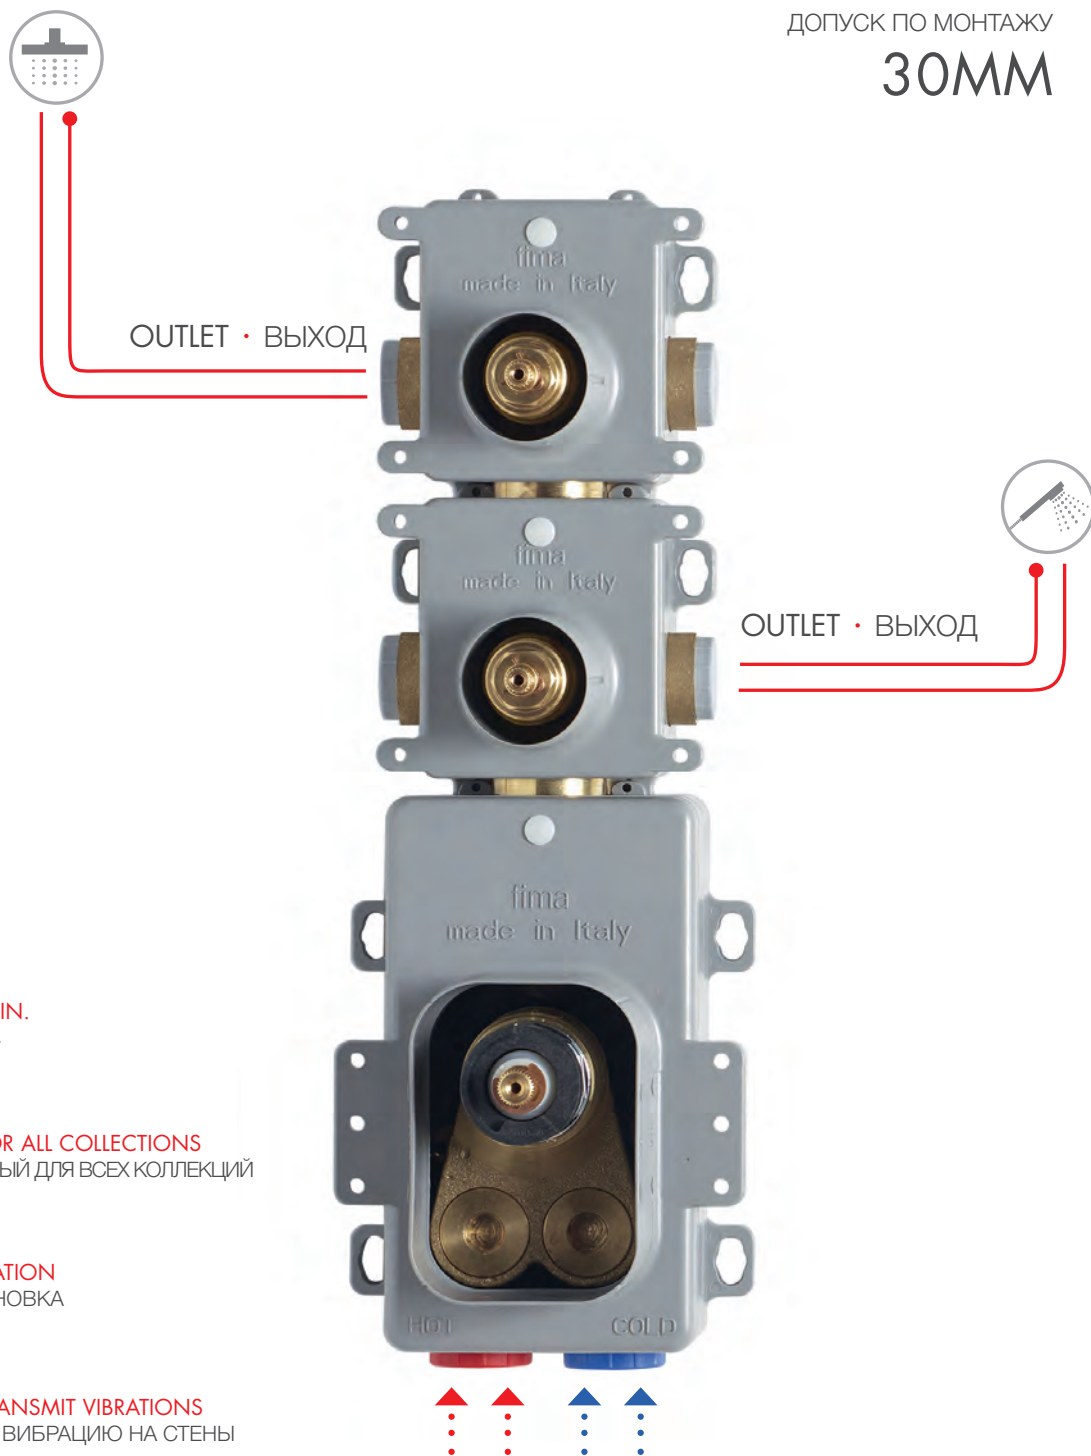

60MM

30MM

UP TO 50 L/MIN.
ДО 50 Л/МИН.

UNIVERSAL FOR ALL COLLECTIONS
УНИВЕРСАЛЬНЫЙ ДЛЯ ВСЕХ КОЛЛЕКЦИЙ

EASY INSTALLATION
ЛЁГКАЯ УСТАНОВКА

DOES NOT TRANSMIT VIBRATIONS
НЕ ПЕРЕДАЕТ ВИБРАЦИЮ НА СТЕНЫ

WATERPROOF
ВОДОЗАЩИТНЫЙ