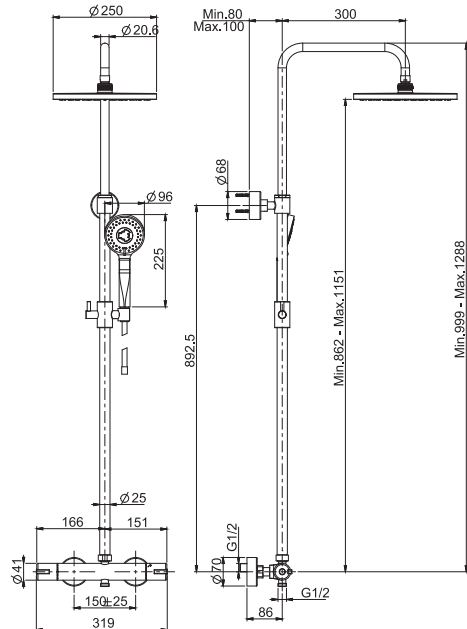

F3155/RP259

Exposed mechanical shower mixer with shower column, showerhead and shower set

- adjustable height column
- n. 2 eccentric couplings 1/2"
- ABS showerhead Ø 250 mm
- 3 jets ABS handshower with antilimestone nozzles
- **ABS handles**
- Chromalux flexible hose 1500 mm

Смеситель для душа механический внешнего монтажа с душевой стойкой, верхним душем и душевым комплектом

- регулируемая высота
- 2 подвода воды 1/2 с эксцентриком
- Верхний душ из ABS Ø 250 мм
- Ручной душ с защитой от извести из ABS, 3 режима
- **пластиковые ручки**
- Гибкий шланг хромолюкс 1500 мм