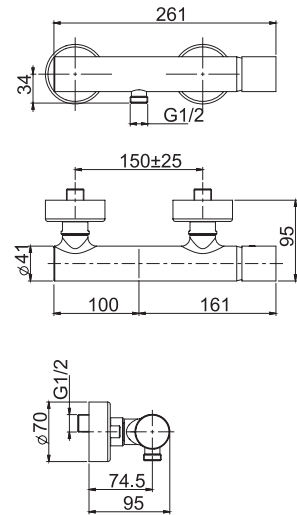

Смеситель для душа внешнего монтажа без душевого комплекта

- 2 подвода воды 1/2 с эксцентриком

€

F4165/1CR	CR	427,10
F4165/1SN	SN	704,80
F4165/1CN	CN	597,90
F4165/1CS	CS	704,80

SPARE PARTS - Запасные детали