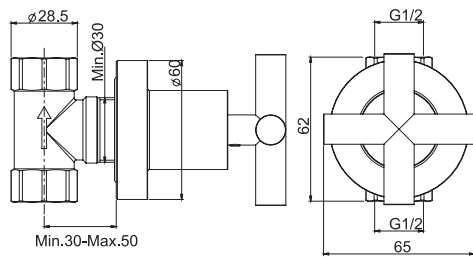

F5323/1

Volume control valve 1/2"

- exposed part only
- built-in part to be ordered separately

Клапан контроля 1/2

- только внешняя часть
- внутренняя часть заказывается отдельно

€

F5323/1CR	CR	166,50
F5323/1SN	SN	274,90
F5323/1CN	CN	233,20
F5323/1CS	CS	274,90
F5323/1BS	BS	233,20
F5323/1NS	NS	233,20

SPARE PARTS - Запасные детали

F2042AF
€ 27,40

Required item to be ordered separately

Данная позиция обязательно заказывается отдельно

Built-in part

внутренняя часть

€

F2220	81,10