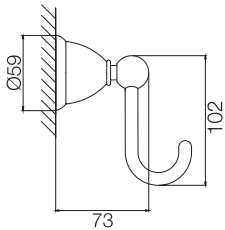

F6044/1

Single hook

Крючок одинарный

€

F6044/1CR	CR	93,40
F6044/1SN	SN	154,30
F6044/1OR	OR	184,60
F6044/1OS	OS	201,00
F6044/1BR	BR	154,30
F6044/1RA	RA	154,30