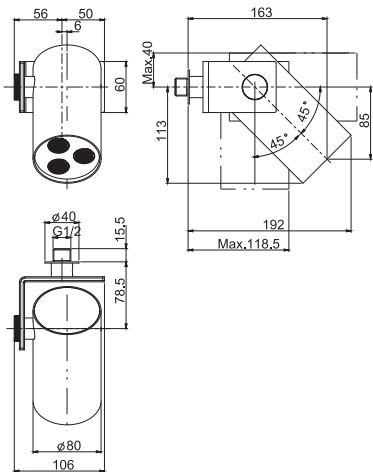

F5918

O3 showerhead

- inside holder version
- 3 rain jets
- 10 l/min minimum consumption
- rotation 90°
- stainless steel