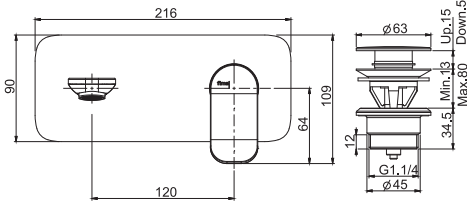

F3821X5 - F3821LX5

Wall mounted wash basin mixer

- exposed part only
- 1"1/4 brass click clack pop-up waste
- metal plate
- **built-in part to be ordered separately**

Смеситель для раковины для настенного монтажа

- только внешняя часть
- донный клапан click-clack 1"1/4 с переливом
- Пластина из Металлические
- **внутренняя часть заказывается отдельно**

SPOUT 150 MM - ИЗЛИВ 150 MM

		€
F3821X5CR	CR	378,60
F3821X5SN	SN	624,70
F3821X5CN	CN	530,00
F3821X5CS	CS	624,70
F3821X5BS	BS	530,00
F3821X5NS	NS	530,00
F3821X5OR	OR	749,60
F3821X5OS	OS	814,00
F3821X5BR	BR	624,70
F3821X5RA	RA	624,70