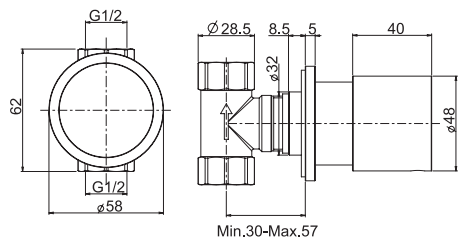

Клапан контроля 1/2

- только внешняя часть
- **внутренняя часть заказывается отдельно**

		€
F3243/1CR	CR	180,10
F3243/1BS	BS	292,50
F3243/1NS	NS	292,50

SPARE PARTS - Запасные детали

F2042AF € 27,40

Required item to be ordered separately

Данная позиция обязательно заказывается отдельно

Built-in part	внутренняя часть	€
		F2220 81,10