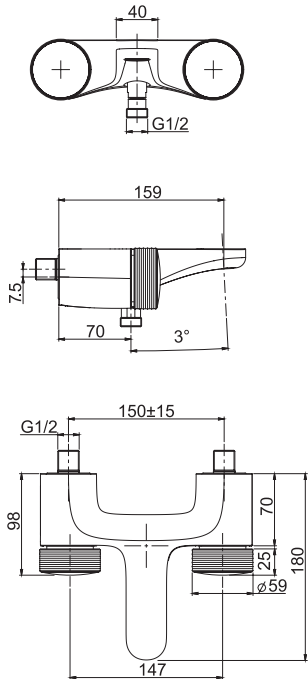

F5604/1

Exposed bath mixer without shower set

- **COVER SOLD SEPARATELY**
- n. 2 eccentric couplings 1/2"
- diverter

Смеситель внешнего монтажа на ванну без душевого комплекта

- **НАКЛАДКИ ЗАКАЗЫВАЮТСЯ ОТДЕЛЬНО**
- 2 подвода воды 1/2 с эксцентриком
- переключатель

	H COLLECTION	€
F5604/1HCR	CR	715,80
F5604/1HSN	SN	1.181,20
F5604/1HCN	CN	1.002,10
F5604/1HCS	CS	1.181,20
F5604/1HBS	BS	1.002,10
F5604/1HNS	NS	1.002,10
F5604/1HOR	OR	1.417,70
F5604/1HOS	OS	1.539,10

	V COLLECTION	€
F5604/1VCR	CR	735,80
F5604/1VSN	SN	1.213,90
F5604/1VCN	CN	1.029,80
F5604/1VCS	CS	1.213,90
F5604/1VBS	BS	1.029,80
F5604/1VNS	NS	1.029,80
F5604/1VOR	OR	1.456,60
F5604/1VOS	OS	1.582,00

	X COLLECTION	€
F5604/1XCR	CR	774,70
F5604/1XSN	SN	1.278,30
F5604/1XCN	CN	1.084,60
F5604/1XCS	CS	1.278,30
F5604/1XBS	BS	1.084,60
F5604/1XNS	NS	1.084,60
F5604/1XOR	OR	1.533,80
F5604/1XOS	OS	1.665,60

SPARE PARTS - Запасные детали

F2042AF
€ 27,40

F2283
€ 25,80

Required item to be ordered separately

Данная позиция обязательно заказывается отдельно

CHROM ХРОМ C21L 53,20	WHITE MARBLE БЕЛЫЙ МРАМОР C24N 227,50	WHITE MATT БЕЛЫЙ МАТОВЫЙ C22L 58,10	BLACK MATT ЧЕРНЫЙ МАТОВЫЙ C23L 58,10	BLACK MARBLE ЧЕРНЫЙ МРАМОР C25N 227,50
GOLD ЗОЛОТО C26L 113,10	BRUSHED GOLD БРАШИРОВАННОЕ ЗОЛОТО C28L 124,50	BRUSHED NICKEL БРАШИРОВАННОЕ НИКЕЛЬ C29L 87,10	BLACK CHROME ХРОМ ЧЕРНЫЙ C210L 68,60	BRUSHED BLACK CHROME БРАШИРОВАННОЕ ЧЕРНЫЙ C211L 87,10