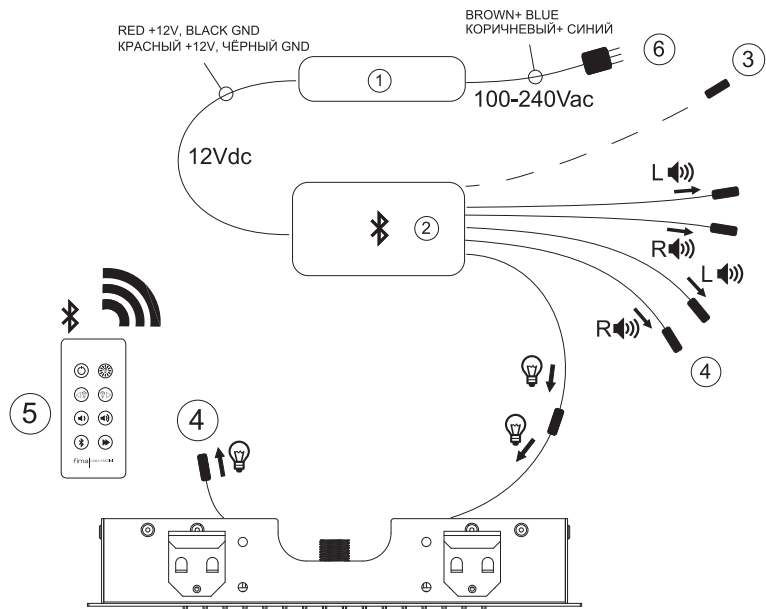

1. **POWER SUPPLY**
   БЛОК ПИТАНИЯ
2. **ELECTRONIC CONTROL UNIT**
   ЦЕНТРАЛЬНЫЙ БЛОК
3. **NOT CONNECT**
   (PROVIDED FOR FUTURE EXPANSIONS)
   НЕ СОЕДИНЯТЬ
   (ПРЕДНАЗНАЧЕННО ДЛЯ ПОСЛЕДУЮЩЕГО
   РАЗЪЕМА)
4. **CONNECTION TO ANOTHER
   MODULAR SHOWERHEAD**
   СОЕДИНЕНИЕ К ДРУГОМУ
   ВЕРХНЕМУ ДУШУ MODULAR
5. **REMOTE CONTROL**
   ПУЛЬТ УПРАВЛЕНИЯ
6. **PLUG (NOT SUPPLIED)**
   ВИЛКА (НЕ ПОСТАВЛЯЕТСЯ)

Required item to be ordered separately

Control Unit

- chromotherapy control with remote control
- audio bluetooth connection/ playlist selection

NOTE: one control unit connect until 2 F2820 showerheads and until 4 F2825 showerheads

Данная позиция обязательно заказывается отдельно

Блок контроля

- контроль хромотерапии с помощью пульта
- совмещение аудио/bluetooth (выбор музыки)

Внимание: Блок контроля может осуществлять управление до 2 душами F2820 и до 4 душами F2825

	€
F2801	973,30