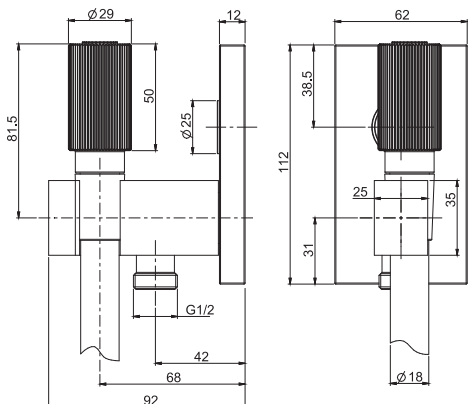

F5925

Hand shower complete of water intake, support and hose

- exposed part only
- on/off water flow push button
- wall shower holder with water connection
- flexible 1500 mm in black
- brass handshower with antilimestone nozzles
- rain flow
- **Control module F5921 to be ordered separately**
- **built-in part to be ordered separately**