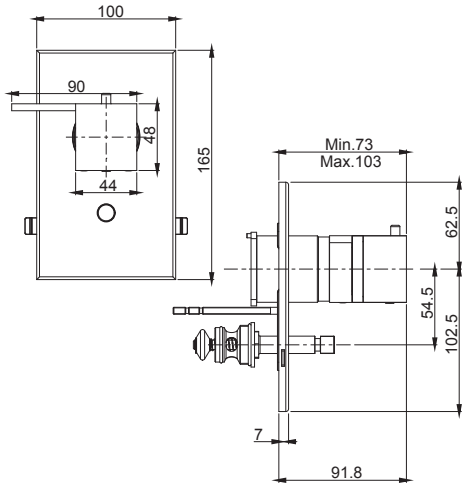

F4049X2

Single lever bath/shower mixer for concealed installation with 2 outlets diverter

- exposed part only
- **built-in part to be ordered separately**
- diverter

Встроенный смеситель для ванны/душа на два источника с переключателем

- только внешняя часть
- **внутренняя часть заказывается отдельно**
- переключатель

		€
F4049X2CR	CR	714,90
F4049X2SN	SN	1.168,80
F4049X2CN	CN	1.001,70
F4049X2CS	CS	1.179,60
F4049X2BS	BS	1.001,70
F4049X2NS	NS	1.001,70
F4049X2OR	OR	1.415,70
F4049X2OS	OS	1.537,00
F4049X2BR	BR	1.179,60
F4049X2RA	RA	1.179,60

SPARE PARTS - Запасные детали

F2173
€ 215,80

Required item to be ordered separately

Данная позиция обязательно заказывается отдельно

Built-in part

внутренняя часть

	€
F3000	168,20

F4039X1

Thermostatic single lever bath/shower mixer for concealed installation

- exposed part only
- **built-in part to be ordered separately**

Встроенный термостатический смеситель

- только внешняя часть
- **внутренняя часть заказывается отдельно**