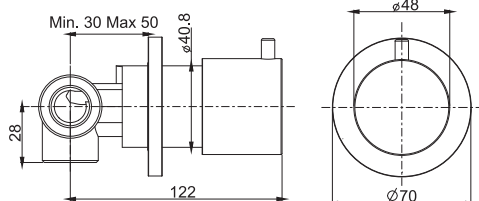

F3233/2

2 outlets diverter

- one inlet/two outlets

NOTE: this item is complete: built-in + exposed parts

переключатель на 2 источника

- один вход/два вывода

Примечание: В комплект поставки этого продукта уже включены как внешние, так и внутренние части

		€
F3233/2CR	CR	247,80
F3233/2SN	SN	408,90
F3233/2CN	CN	347,20
F3233/2CS	CS	408,90
F3233/2BS	BS	347,20
F3233/2NS	NS	347,20
F3233/2OR	OR	490,70
F3233/2OS	OS	532,90
F3233/2BR	BR	408,90
F3233/2RA	RA	408,90

SPARE PARTS - Запасные детали

F2258
€ 243,30