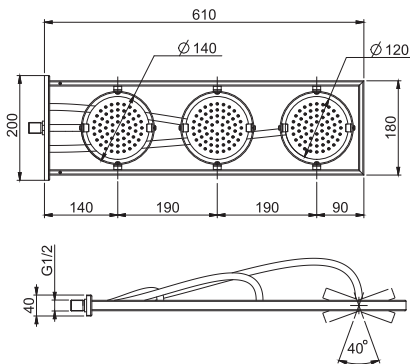

Верхний душ для настенного монтажа из нержавеющей стали Nu

- 610x180 мм
- Три ориентируемых верхних душа 120 мм
- дождь
- Три силиконовых шланга

€

F2855CR **CR** 2.010,80