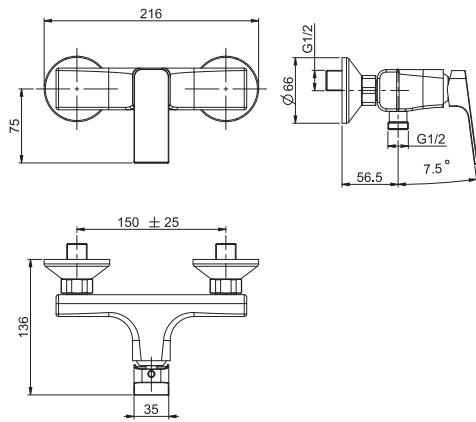

F3385/1

Exposed shower mixer without shower set

- n. 2 eccentric couplings 1/2"

Смеситель для душа внешнего монтажа без душевого комплекта

- 2 подвода воды 1/2 с эксцентриком