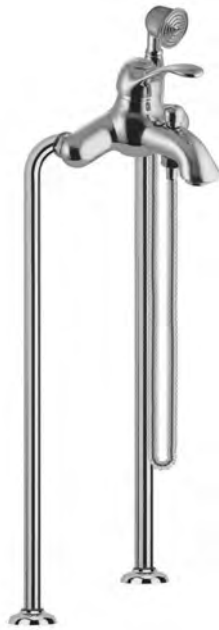

- brass flex hose 1500 mm
- brass handshower
- diverter
- pair of standpipes M 1/2"

Смеситель для ванны напольный

- Гибкий шланг из латуни 1500 мм
- ручной душ из латуни
- переключатель
- Комплект труб для монтажа M 1/2"