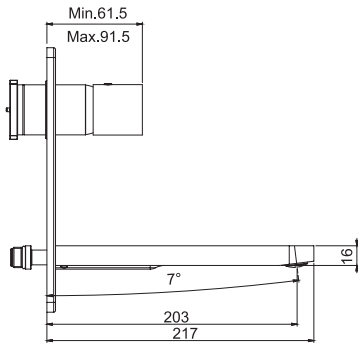

SPOUT 150 MM - ИЗЛИВ 150 MM

SPOUT 200MM - ИЗЛИВ 200 MM

Смеситель для раковины для настенного монтажа

- только внешняя часть
- Излив 153 мм или 203 мм
- донный клапан click-clack 1"1/4 с переливом
- **внутренняя часть заказывается отдельно**