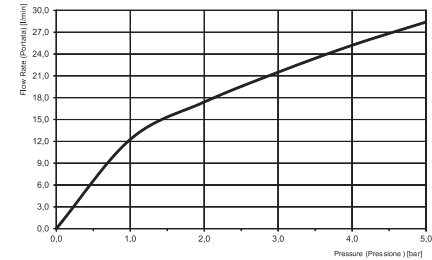

€

F5916CR	CR	886,40
F5916SN	SN	1.462,70
F5916CN	CN	1.241,10
F5916CS	CS	1.462,70
F5916BS	BS	1.241,10
F5916NS	NS	1.241,10
F5916OR	OR	1.755,20
F5916OS	OS	1.906,00