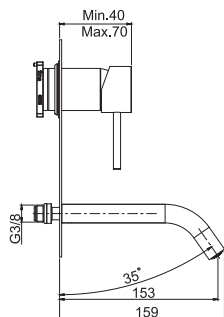

SPOUT 200 MM - ИЗЛИВ 200 MM