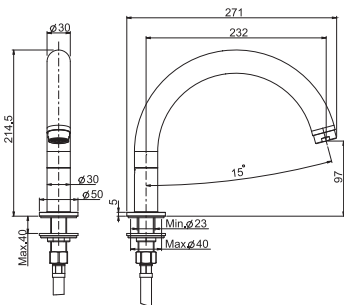

F2158

Deck mounted bath spout

- spout 232 mm