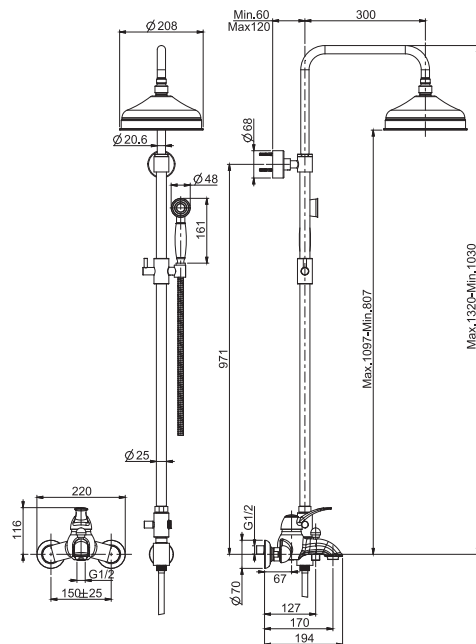

Смеситель механический внешнего монтажа с душевой стойкой, верхним душем и душевым комплектом

- регулируемая высота
- 2 подвода воды 1/2 с эксцентриком
- Верхний душ из латуни Ø 200 мм
- Гибкий шланг из латуни 1500 мм
- ручной душ из латуни
- переключатель