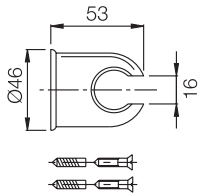

F2028

ABS shower holder

Держатель для душа из ABS

€

F2028CR

CR

11,50

F2334

Wall mounted bath spout

- spout 175 mm
- 1/2" thread

Излив для настенного монтажа к борту ванны

- излив 175 мм
- резьба 1/2

€