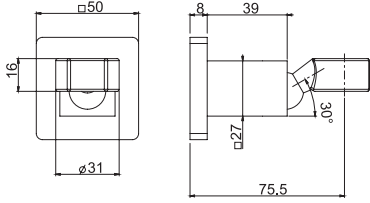

€

F2204CR	CR	89,50
F2204SN	SN	147,80
F2204CN	CN	125,30
F2204CS	CS	147,80
F2204BS	BS	125,30
F2204NS	NS	125,30
F2204OR	OR	177,20
F2204OS	OS	192,40
F2204BR	BR	147,80
F2204RA	RA	147,80

F2205

Brass shower holder