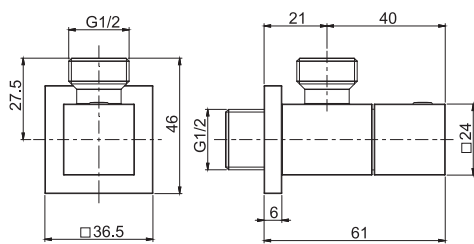

F195

Chrome-plated tap 1/2" x 1/2"

Хромированный вентиль 1/2 x 1/2

€

F195CR

CR

54,10

F196

Tap, outlet 1/2" x 1/2"

Вентиль, слив 1/2" x 1/2"

€