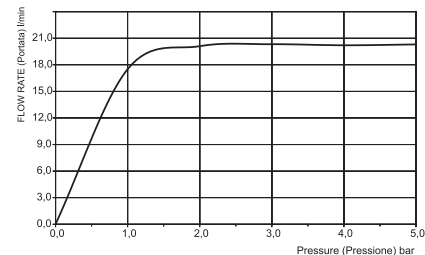

Потолочный душ из нержавеющей стали Nu

- 600x180 мм
- Три ориентируемых верхних душа 120 мм
- стальной кабель
- дождь
- Три силиконовых шланга

€

F2860CR **CR** 2.017,70