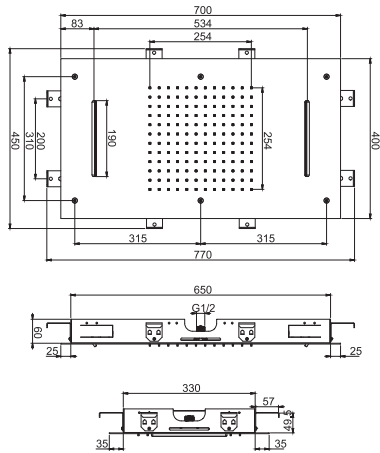

- 700x400 mm
- anti-limestone nozzles
- 2 cascade flows
- rain flow

**Потолочный душ из нержавеющей стали
Hamonia**

из нержавеющей стали

- 700x400 мм
- анти-кальк диффузоры
- 2 каскада
- дождь

€

F2903CR

CR

3.303,90