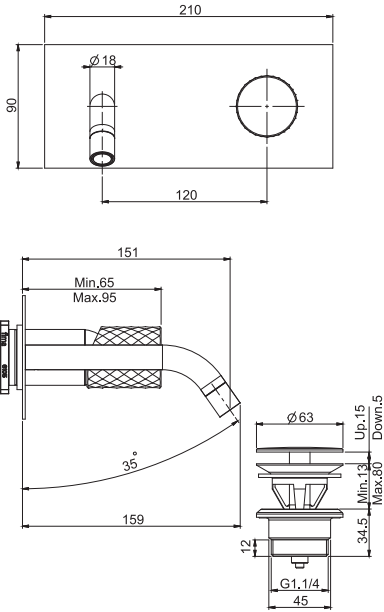

F3051X5

Wall mounted wash basin mixer

- exposed part only
- 1"1/4 brass click clack pop-up waste
- spout 150 mm
- metal plate
- **built-in part to be ordered separately**

Смеситель для раковины для настенного монтажа

- только внешняя часть
- донный клапан click-clack 1"1/4 с переливом
- Излив 150 мм
- Пластина из Металлические
- **внутренняя часть заказывается отдельно**

G COLLECTION

€

F3051X5GCR	CR	610,50
F3051X5GSN	SN	1.007,30
F3051X5GCN	CN	855,30
F3051X5GCS	CS	1.007,30
F3051X5GBS	BS	855,30
F3051X5GNS	NS	855,30
F3051X5GOR	OR	1.208,70
F3051X5GOS	OS	1.312,70

V COLLECTION

€

F3051X5VCR	CR	649,90
F3051X5VSN	SN	1.072,50
F3051X5VCN	CN	910,70
F3051X5VCS	CS	1.072,50
F3051X5VBS	BS	910,70
F3051X5VNS	NS	910,70
F3051X5VOR	OR	1.286,90
F3051X5VOS	OS	1.397,40

X COLLECTION

€

F3051X5XCR	CR	741,90
F3051X5XSN	SN	1.224,20
F3051X5XCN	CN	1.039,50
F3051X5XCS	CS	1.224,20
F3051X5XBS	BS	1.039,50
F3051X5XNS	NS	1.039,50
F3051X5XOR	OR	1.469,10
F3051X5XOS	OS	1.595,20

6

1,4 kg

19 x 38 x 9 cm

SPARE PARTS - Запасные детали

F2036
€ 59,20

F2492
€ 43,90

Required item to be ordered separately

Данная позиция обязательно заказывается отдельно

Built-in part

внутренняя часть

€

F3600 238,30