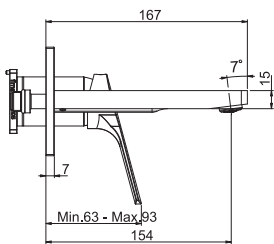

SPOUT 150 MM - ИЗЛИВ 150 MM

SPOUT 200 MM - ИЗЛИВ 200 MM