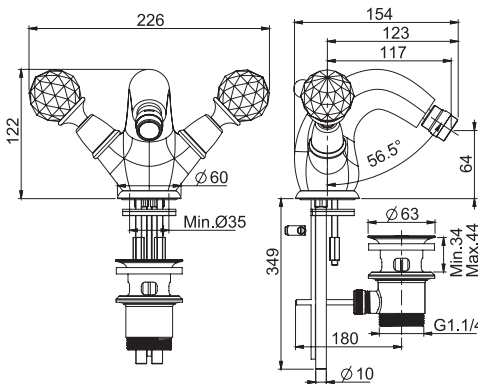

F5092/2C

Bidet mixer

- n. 2 flexible hoses 370 mm
- pop-up waste 1"1/4

Смеситель для биде

- с двумя гибкими шлангами 370 мм
- Донный клапан 1"1/4