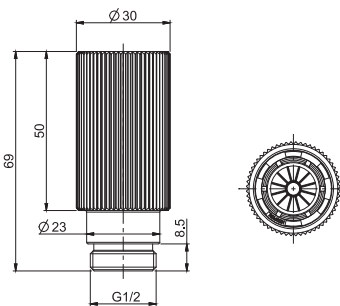

F5927

Brass handshower

- 1 laminar jet
- to be combined with flexible F5910