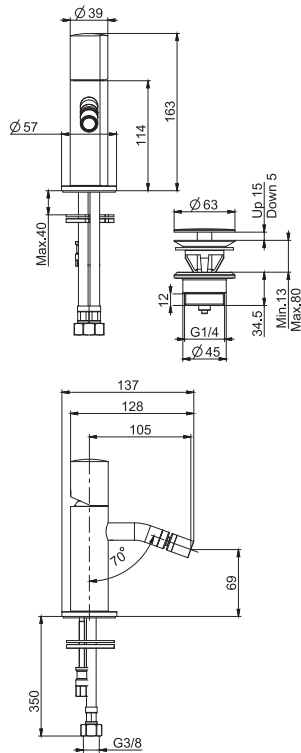

TO COMPLETE THIS PRODUCT PLEASE ORDER NR. 1 HANDLE S3

Смеситель для биде

- **РУЧКИ ПРОДАЁТСЯ ОТДЕЛЬНО**
- с двумя гибкими шлангами 370 мм
- донный клапан click-clack 1"1/4 с переливом

ЧТОБЫ УКОМПЛЕКТОВАТЬ ЭТО ИЗДЕЛИЕ ЗАКАЖИТЕ 1 РУЧКУ S3