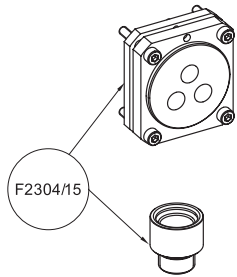

EXTENSIONS | КОМПЛЕКТЫ УДЛИНИТЕЛЕЙ

15 MM EXTENSIONS | КОМПЛЕКТЫ УДЛИНИТЕЛЕЙ 15 MM