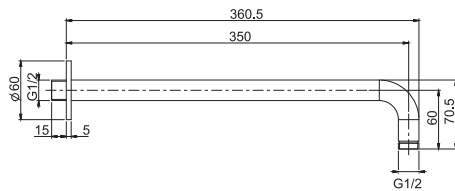

€

F2945INOX **INOX** 220,90

F2946

Ceiling mounted bracket mm 250 - 1/2"

Держатель для потолочного монтажа 250 мм - 1/2"

€

F2946INOX **INOX** 197,20

F2948/2