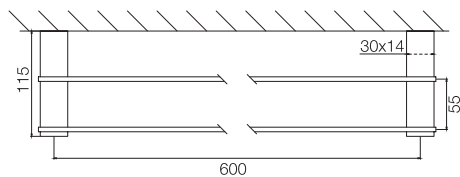

F6021/60

Double towel holder cm 60

Полотенцедержатель 40 см

		€
F6021/60CR	CR	310,90
F6021/60SN	SN	513,00
F6021/60CN	CN	435,70
F6021/60CS	CS	513,00
F6021/60BS	BS	435,70
F6021/60NS	NS	435,70
F6021/60OR	OR	615,60
F6021/60OS	OS	668,70
F6021/60BR	BR	513,00
F6021/60RA	RA	513,00