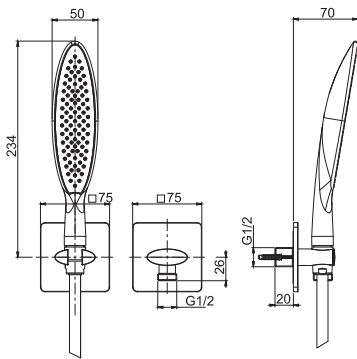

F2336

Exposed shower set

- ABS handshower with antilimestone nozzles
- shower holder
- stainless steel braided flexible hose 1500 mm