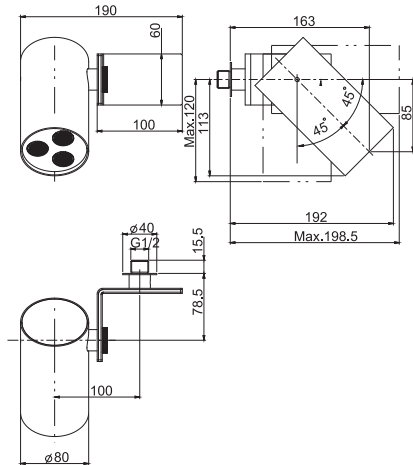

F5914

O3 showerhead

- outside holder version
- 3 rain jets
- 10 l/min minimum consumption
- rotation 90°
- stainless steel