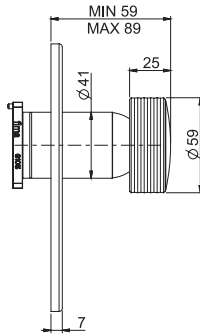

F5609X1

Single lever bath and shower mixer for concealed installation

- **COVER TO BE ORDERED SEPARATELY**
- exposed part only
- **built-in part to be ordered separately**

Встроенный смеситель для душа

- **НАКЛАДКА ЗАКАЗЫВАЕТСЯ ОТДЕЛЬНО**
- только внешняя часть
- **внутренняя часть заказывается отдельно**

	H COLLECTION	€
F5609X1HCR	CR	398,90
F5609X1HSN	SN	658,30
F5609X1HCN	CN	558,40
F5609X1HCS	CS	658,30
F5609X1HBS	BS	558,40
F5609X1HNS	NS	558,40
F5609X1HOR	OR	789,80
F5609X1HOS	OS	857,80

	V COLLECTION	€
F5609X1VCR	CR	416,10
F5609X1VSN	SN	686,70
F5609X1VCN	CN	582,40
F5609X1VCS	CS	686,70
F5609X1VBS	BS	582,40
F5609X1VNS	NS	582,40
F5609X1VOR	OR	824,00
F5609X1VOS	OS	894,70

	X COLLECTION	€
F5609X1XCR	CR	435,70
F5609X1XSN	SN	719,00
F5609X1XCN	CN	609,60
F5609X1XCS	CS	719,00
F5609X1XBS	BS	609,60
F5609X1XNS	NS	609,60
F5609X1XOR	OR	862,30
F5609X1XOS	OS	936,80

SPARE PARTS - Запасные детали

Required item to be ordered separately	Данная позиция обязательно заказывается отдельно			
CHROM ХРОМ C11N 26,40	WHITE MATT БЕЛЫЙ МАТОВЫЙ C12N 29,00	BLACK MATT ЧЕРНЫЙ МАТОВЫЙ C13N 29,00	WHITE MARBLE БЕЛЫЙ МРАМОР C14N 113,80	BLACK MARBLE ЧЕРНЫЙ МРАМОР C15N 113,80
GOLD ЗОЛОТО C16N 56,70	BRUSHED GOLD БРАШИРОВАННОЕ ЗОЛОТО C18N 62,20	BRUSHED NICKEL БРАШИРОВАННОЕ НИКЕЛЬ C19N 43,60	BLACK CHROME ХРОМ ЧЕРНЫЙ C110N 34,30	BRUSHED BLACK CHROME БРАШИРОВАННОЕ ЧЕРНЫЙ C111N 43,60

Required item to be ordered separately	Данная позиция обязательно заказывается отдельно	
Built-in part	внутренняя часть	€
		F3000 168,20