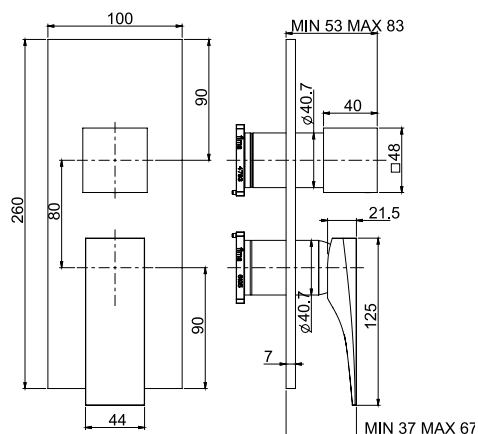

F3969X6

Built-in mixer with 2/3 outlets diverter

- exposed part only
- metal plate
- 2/3 outlets diverter
- **built-in part to be ordered separately**

Встроенный смеситель с переключателем на 2/3 источника

- только внешняя часть
- Пластина из Металлические
- переключатель на 2/3 источника
- **внутренняя часть заказывается отдельно**