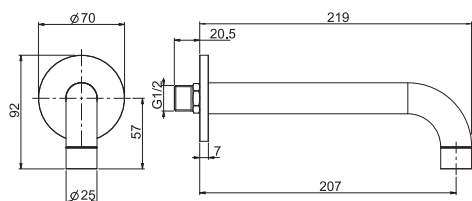

F2929

Wall mounted bath spout

- spout 207 mm
- 1/2" thread

Излив для настенного монтажа к борту ванны

- Излив 207 мм
- резьба 1/2