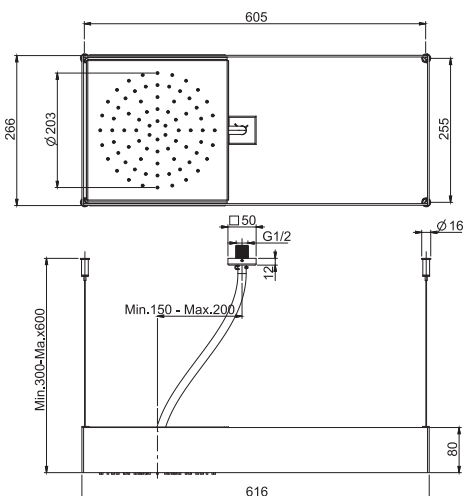

Верхний душ Moove с рамой в белом матовом цвете

- Панель из нержавеющей стали окрашенной в белый
- Прямоугольная подвесная к потолку панель со стальными тросами
- тросы регулируются по высоте
- передвигивной модуль подачи воды
- дождь
- система лёгкой очистки
- различные варианты покрытий относятся к модулю подачи воды