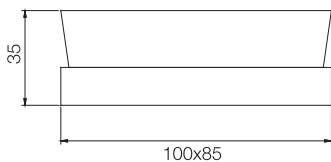

F6023/2

Soap holder

Мыльница с держателем отдельностоящая

€

F6023/2CR	CR	237,40
F6023/2SN	SN	391,90
F6023/2CN	CN	332,60
F6023/2CS	CS	391,90
F6023/2BS	BS	332,60
F6023/2NS	NS	332,60
F6023/2OR	OR	470,50
F6023/2OS	OS	510,70
F6023/2BR	BR	391,90
F6023/2RA	RA	391,90