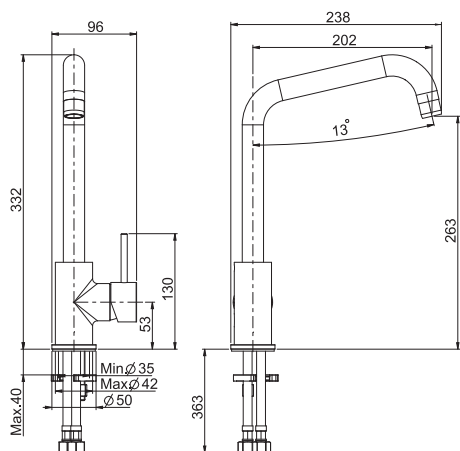

F3067/1R

Kitchen mixer Spillo Up

- swivel spout
- n. 2 flexible hoses 370 mm