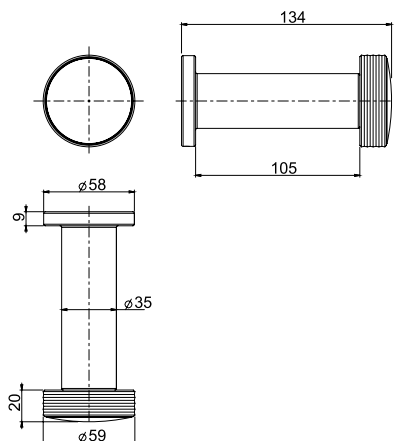

F6105/1

Toilet roll holder

• COVER TO BE ORDERED SEPARATELY

Держатель для туалетной бумаги

• НАКЛАДКА ЗАКАЗЫВАЕТСЯ ОТДЕЛЬНО

	H COLLECTION	€
F6105/1HCR	CR	183,50
F6105/1HSN	SN	302,80
F6105/1HCN	CN	257,10
F6105/1HCS	CS	302,80
F6105/1HBS	BS	257,10
F6105/1HNS	NS	257,10
F6105/1HOR	OR	363,40
F6105/1HOS	OS	394,70
	V COLLECTION	€
F6105/1VCR	CR	166,40
F6105/1VSN	SN	274,60
F6105/1VCN	CN	232,70
F6105/1VCS	CS	274,60
F6105/1VBS	BS	232,70
F6105/1VNS	NS	232,70
F6105/1VOR	OR	329,40
F6105/1VOS	OS	357,80
	X COLLECTION	€
F6105/1XCR	CR	202,90
F6105/1XSN	SN	334,80
F6105/1XCN	CN	284,20
F6105/1XCS	CS	334,80
F6105/1XBS	BS	284,20
F6105/1XNS	NS	284,20
F6105/1XOR	OR	401,60
F6105/1XOS	OS	436,50

Required item to be ordered separately

Данная позиция обязательно заказывается отдельно

CHROM ХРОМ	WHITE MATT БЕЛЫЙ МАТОВЫЙ	BLACK MATT ЧЕРНЫЙ МАТОВЫЙ	WHITE MARBLE БЕЛЫЙ МРАМОР	BLACK MARBLE ЧЕРНЫЙ МРАМОР
C11N 26,40	C12N 29,00	C13N 29,00	C14N 113,80	C15N 113,80
GOLD ЗОЛОТО	BRUSHED GOLD БРАШИРОВАННОЕ ЗОЛОТО	BRUSHED NICKEL БРАШИРОВАННОЕ НИКЕЛЬ	BLACK CHROME ХРОМ ЧЕРНЫЙ	BRUSHED BLACK CHROME БРАШИРОВАННОЕ ЧЕРНЫЙ
C16N 56,70	C18N 62,20	C19N 43,60	C110N 34,30	C111N 43,60