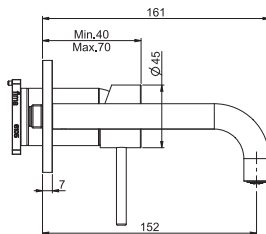

SPOUT 150 MM - ИЗЛИВ 150 MM