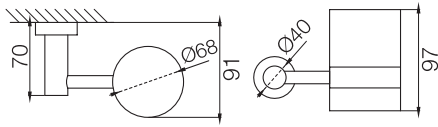

F6003/1

Glass holder with glass

Стеклянный стакан с держателем
отдельностоящий

€

F6003/1CR	CR	105,10
F6003/1SN	SN	173,60
F6003/1CN	CN	147,20
F6003/1CS	CS	173,60
F6003/1BS	BS	147,20
F6003/1NS	NS	147,20
F6003/1OR	OR	208,30
F6003/1OS	OS	226,10
F6003/1BR	BR	173,60
F6003/1RA	RA	173,60