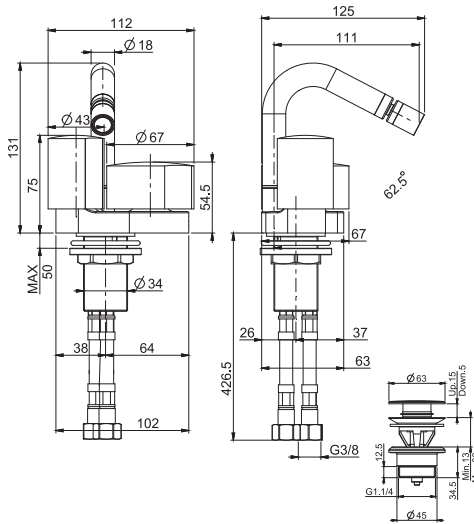

F3172

Single-hole bidet mixer with two controls

- **HANDLES SOLD SEPARATELY**
- n. 2 flexible hoses 370 mm
- 1"1/4 brass click clack pop-up waste

TO COMPLETE THIS PRODUCT PLEASE ORDER NR. 1 HANDLE S1 AND NR. 1 HANDLE S2

Смеситель на 1 отверстие двухкомандный

- **РУЧКИ ПРОДАЮТСЯ ОТДЕЛЬНО**
- с двумя гибкими шлангами 370 мм
- донный клапан click-clack 1"1/4 с переливом

ЧТОБЫ УКОМПЛЕКТОВАТЬ ЭТО ИЗДЕЛИЕ ЗАКАЖИТЕ 1 РУЧКУ S1 И 1 РУЧКУ S2

		€
F3172CR	CR	837,40
F3172SN	SN	1.381,80
F3172CN	CN	1.173,30
F3172CS	CS	1.381,80
F3172BS	BS	1.173,30
F3172NS	NS	1.173,30
F3172OR	OR	1.658,10
F3172OS	OS	1.800,60

5

2,25 kg

26 x 38 x 9 cm

SPARE PARTS - Запасные детали

F2114
€ 18,50

F2852
€ 76,70

F2853
€ 35,40

Required item to be ordered separately

Данная позиция обязательно заказывается отдельно

Temperature handle S1

ручка температуры S1

		€
S1CR	CR	94,00
S1SN	SN	155,10
S1CN	CN	131,70
S1CS	CS	155,10
S1BS	BS	131,70
S1NS	NS	131,70
S1OR	OR	186,00
S1OS	OS	202,00
S1CE	CE	155,10
S1LS	LS	213,10
S1LC	LC	213,10

Required item to be ordered separately

Данная позиция обязательно заказывается отдельно

Flow rate handle S2

ручка напора воды S2

		€
S2CR	CR	106,40
S2SN	SN	175,60
S2CN	CN	149,00
S2CS	CS	175,60
S2BS	BS	149,00
S2NS	NS	149,00
S2OR	OR	210,70
S2OS	OS	228,80
S2CE	CE	175,60
S2LS	LS	227,80
S2LC	LC	227,80