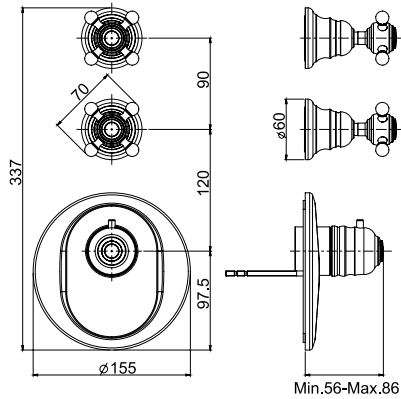

F5113X2

Thermostatic built-in shower mixer

- horizontal or vertical installation
- exposed part only
- 2 volume control valves
- safety stop handle 38°
- **built-in part to be ordered separately**