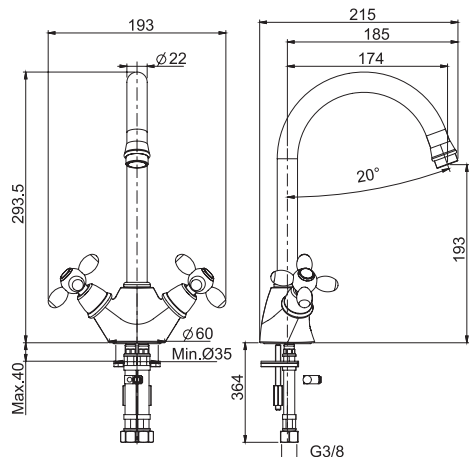

F5007

Kitchen mixer Olivia

- n. 2 flexible hoses 370 mm
- swivel spout