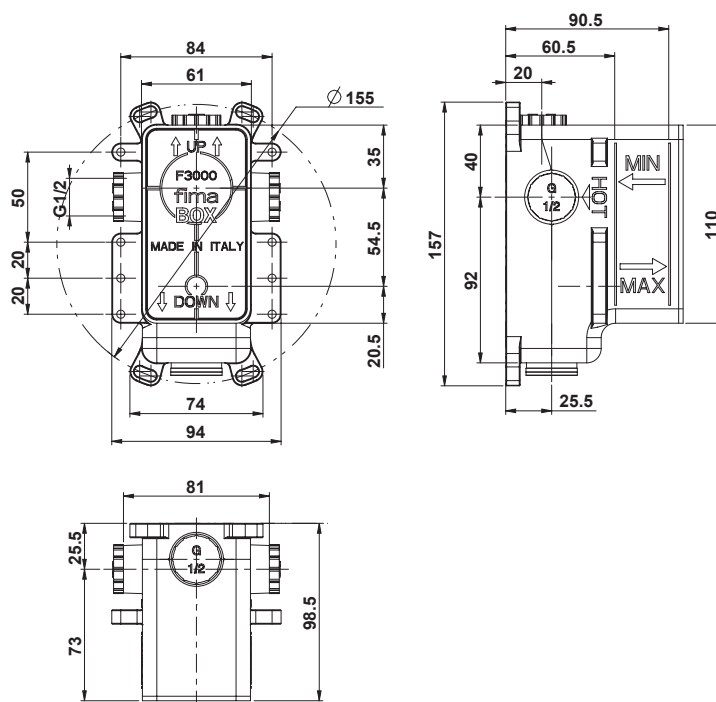

CODE | КОД €
F3000 168,20

1.2 OUTLETS
ВЫХОД

UNIVERSAL FOR ALL COLLECTIONS
УНИВЕРСАЛЬНЫЙ ДЛЯ ВСЕХ КОЛЛЕКЦИЙ

EASY INSTALLATION
ЛЁГКАЯ УСТАНОВКА

CLASS "A" FOR NOISE
КЛАСС "A" ПО ШУМНОСТИ
UNI EN ISO 3822. < di 20dB max flow

DOES NOT TRANSMIT VIBRATIONS
НЕ ПЕРЕДАЕТ ВИБРАЦИЮ НА СТЕНЫ

WATERPROOF
ВОДОЗАЩИТНЫЙ

PUSH & PULL DIVERTER
ПЕРЕКЛЮЧАТЕЛЬ НАЖИМНОЙ/ ВЫТЯЖНОЙ

DZR BRASS
ЛАТУНЬ

TECHNICAL SPECIFICATIONS • ТЕХНИЧЕСКИЕ ОСОБЕННОСТИ