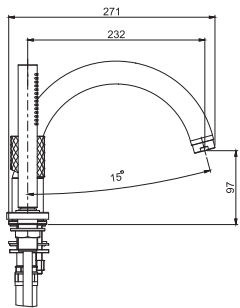

F3044

Deck mounted bath mixer

- double mixer
- spout 232 mm
- 1500 mm nylon flexible hose
- shower holder
- ABS handshower with antilimestone nozzles

Смеситель к борту ванны

- двойной смеситель
- Излив 232 мм
- Гибкая подводка нейлоновая 1500 мм
- держатель для душа
- Ручной душ ABS с защитой от извести анти-кальк

G COLLECTION

€

F3044GCR	CR	1.428,90
F3044GSN	SN	2.357,50
F3044GCN	CN	2.001,80
F3044GCS	CS	2.357,50
F3044GBS	BS	2.001,80
F3044GNS	NS	2.001,80
F3044GOR	OR	2.829,00
F3044GOS	OS	3.072,00

V COLLECTION

€

F3044VCR	CR	1.468,40
F3044VSN	SN	2.422,70
F3044VCN	CN	2.057,00
F3044VCS	CS	2.422,70
F3044VBS	BS	2.057,00
F3044VNS	NS	2.057,00
F3044VOR	OR	2.907,10
F3044VOS	OS	3.156,70

X COLLECTION

€

F3044XCR	CR	1.560,40
F3044XSN	SN	2.574,40
F3044XCN	CN	2.186,00
F3044XCS	CS	2.574,40
F3044XBS	BS	2.186,00
F3044XNS	NS	2.186,00
F3044XOR	OR	3.089,30
F3044XOS	OS	3.354,40

SPARE PARTS - Запасные детали

F2036V
€ 59,20

F2636
€ 14,50

Suggested item to be ordered separately

Данная позиция заказывается отдельно

Inox cover plate

Стальная пластина

€

F2193	342,90