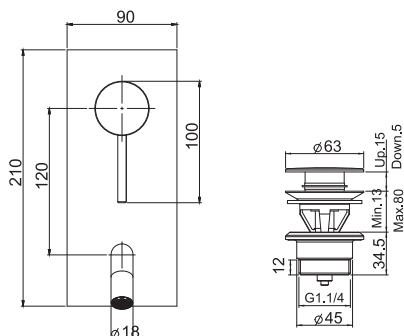

F3051VX5 - F3051VLX5

Wall mounted wash basin mixer

- exposed part only
- 1"1/4 brass click clack pop-up waste
- **built-in part to be ordered separately**

Смеситель для раковины для настенного монтажа

- только внешняя часть
- донный клапан click-clack 1"1/4 с переливом
- **внутренняя часть заказывается отдельно**

SPOUT 150 MM - ИЗЛИВ 150 MM