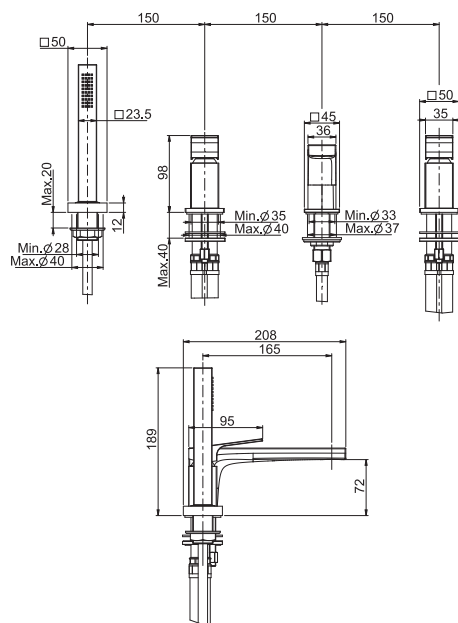

with spout - с изливом		
		€
F3394CR	CR	1.151,20
F3394SN	SN	1.899,60
F3394BS	BS	1.611,80
F3394NS	NS	1.611,80

without spout - без излива		
		€
F3394/1CR	CR	734,30
F3394/1SN	SN	1.211,50
F3394/1BS	BS	1.027,80
F3394/1NS	NS	1.027,80

SPARE PARTS - Запасные детали

F2226
€ 62,80

F2283
€ 25,80

Required item to be ordered separately

Inox cover plate

Данная позиция обязательно заказывается отдельно

Стальная пластина

		€
F2193		342,90