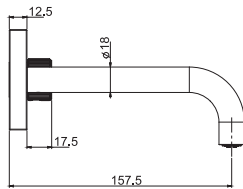

BOCCA 160 MM - CAÑO 160 MM