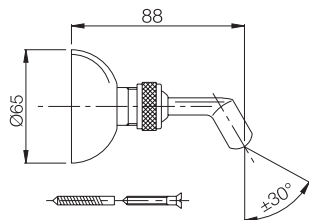

F2047

Brass shower holder

Держатель для душа из латуни

€

F2047CR	CR	42,50
F2047SN	SN	69,90
F2047OR	OR	83,90
F2047OS	OS	91,30
F2047BR	BR	69,90
F2047RA	RA	69,90