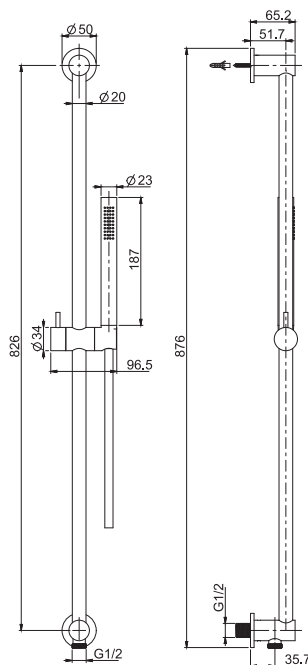

F2009

Brass sliding rail with water connection

- brass handshower with antilimestone nozzles
- handshower F2067 for white and black only
- Chromalux flexible hose 1500 mm
- water connection 1/2" included