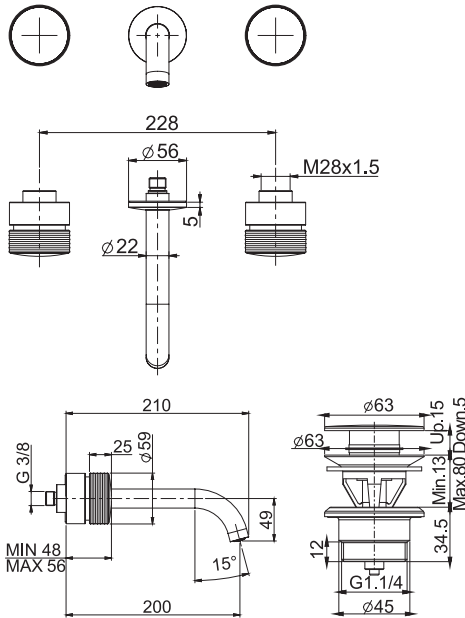

F5601L/5

Wall mounted three-holes basin mixer

- **COVER SOLD SEPARATELY**
- exposed part only
- 1 1/4 brass click clack pop-up waste
- spout 200 mm
- **built-in part to be ordered separately**

Смеситель для раковины на 3 отверстия настенный

- **НАКЛАДКИ ЗАКАЗЫВАЮТСЯ ОТДЕЛЬНО**
- только внешняя часть
- донный клапан click-clack 1 1/4 с переливом
- Излив 200 мм
- **внутренняя часть заказывается отдельно**

SPOUT 200 MM - ИЗЛИВ 200 MM

		€
F5601L/5HCR	CR	617,40
F5601L/5HSN	SN	1.018,60
F5601L/5HCN	CN	864,20
F5601L/5HCS	CS	1.018,60
F5601L/5HBS	BS	864,20
F5601L/5HNS	NS	864,20
F5601L/5HOR	OR	1.221,90
F5601L/5HOS	OS	1.327,00

V COLLECTION

		€
F5601L/5VCR	CR	651,90
F5601L/5VSN	SN	1.075,80
F5601L/5VCN	CN	912,70
F5601L/5VCS	CS	1.075,80
F5601L/5VBS	BS	912,70
F5601L/5VNS	NS	912,70
F5601L/5VOR	OR	1.290,50
F5601L/5VOS	OS	1.401,70

X COLLECTION

		€
F5601L/5XCR	CR	690,80
F5601L/5XSN	SN	1.140,00
F5601L/5XCN	CN	967,10
F5601L/5XCS	CS	1.140,00
F5601L/5XBS	BS	967,10
F5601L/5XNS	NS	967,10
F5601L/5XOR	OR	1.367,90
F5601L/5XOS	OS	1.485,20

SPARE PARTS - Запасные детали

	F2042AF	€ 27,40
	F2492	€ 43,90

Required item to be ordered separately   **Данная позиция обязательно заказывается отдельно**

	CHROM ХРОМ	C21L 53,20		WHITE MARBLE БЕЛЫЙ МРАМОР	C24N 227,50		WHITE MATT БЕЛЫЙ МАТОВЫЙ	C22L 58,10		BLACK MATT ЧЕРНЫЙ МАТОВЫЙ	C23L 58,10		BLACK MARBLE ЧЕРНЫЙ МРАМОР	C25N 227,50
	GOLD ЗОЛОТО	C26L 113,10		BRUSHED GOLD БРАШИРОВАННОЕ ЗОЛОТО	C28L 124,50		BRUSHED NICKEL БРАШИРОВАННОЕ НИКЕЛЬ	C29L 87,10		BLACK CHROME ХРОМ ЧЕРНЫЙ	C210L 68,60		BRUSHED BLACK CHROME БРАШИРОВАННОЕ ЧЕРНЫЙ	C211L 87,10

Required item to be ordered separately   **Данная позиция обязательно заказывается отдельно**

Built-in part	внутренняя часть	€
• centre to centre 228 mm	• от центра до центра 228 мм	
		F2230 181,10