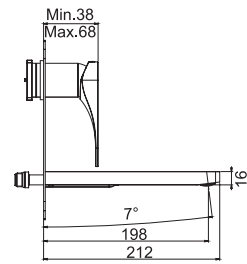

SPOUT 150 MM - ИЗЛИВ 150 MM

SPOUT 200 MM - ИЗЛИВ 200 MM

Смеситель для раковины для настенного монтажа

- только внешняя часть
- донный клапан click-clack 1"1/4 с переливом
- Водосберегающий картридж
- Пластина из Металлические
- **внутренняя часть заказывается отдельно**