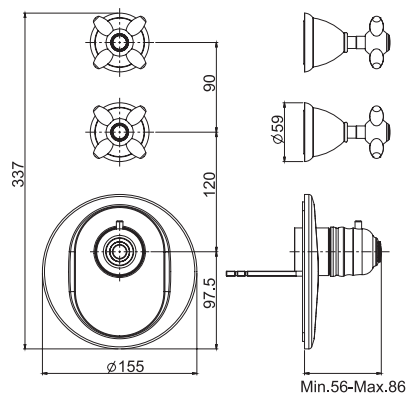

F5043X2

Thermostatic built-in shower mixer

- horizontal or vertical installation
- exposed part only
- 2 volume control valves
- safety stop handle 38°
- **built-in part to be ordered separately**