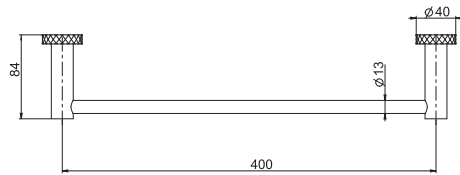

F6000/40

Towel holder 40 cm

Полотенцедержатель 40 см

G COLLECTION

€

F6000/40GCR	CR	311,40
F6000/40GSN	SN	513,90
F6000/40GCN	CN	436,30
F6000/40GCS	CS	513,90
F6000/40GBS	BS	436,30
F6000/40GNS	NS	436,30
F6000/40GOR	OR	616,60
F6000/40GOS	OS	669,60

V COLLECTION

€

F6000/40VCR	CR	346,50
F6000/40VSN	SN	571,70
F6000/40VCN	CN	485,50
F6000/40VCS	CS	571,70
F6000/40VBS	BS	485,50
F6000/40VNS	NS	485,50
F6000/40VOR	OR	685,80
F6000/40VOS	OS	745,10

X COLLECTION

€

F6000/40XCR	CR	395,40
F6000/40XSN	SN	652,30
F6000/40XCN	CN	553,70
F6000/40XCS	CS	652,30
F6000/40XBS	BS	553,70
F6000/40XNS	NS	553,70
F6000/40XOR	OR	782,70
F6000/40XOS	OS	849,90