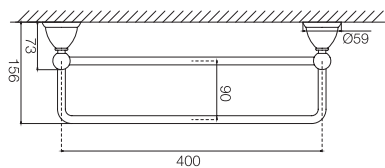

€

F6040/60CR	CR	190,90
F6040/60SN	SN	315,10
F6040/60OR	OR	377,80
F6040/60OS	OS	410,70
F6040/60BR	BR	315,10
F6040/60RA	RA	315,10

F6041/40

Double towel holder cm 40

Полотенцедержатель 30 см

		€
F6041/40CR	CR	235,10
F6041/40SN	SN	387,70
F6041/40OR	OR	465,50
F6041/40OS	OS	505,40
F6041/40BR	BR	387,70
F6041/40RA	RA	387,70