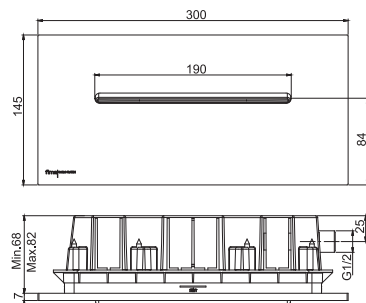

F2782

Waterfall stainless steel wall-mounted spout

Каскад пристенный встраиваемый из нержавеющей стали

€