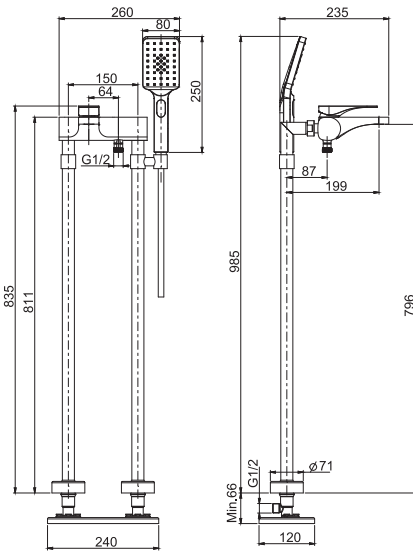

F3724/4

Floor mounted bath mixer

- pair of standpipes F 1/2"
- ABS handshower with antilimestone nozzles
- handshower F2067 for white and black only
- diverter
- Chromalux flexible hose 1500 mm

Смеситель для ванны напольный

- Комплект труб для монтажа F 1/2"
- Ручной душ ABS с защитой от известки анти-кальк
- покрытие белый и чёрный с ручным душем F2067
- переключатель
- Гибкий шланг хромолюкс 1500 мм

€

F3724/4CR	CR	1.156,00
F3724/4BS	BS	1.618,40
F3724/4NS	NS	1.618,40

OTHER VERSIONS - ДРУГИЕ ВЕРСИИ

SPARE PARTS - Запасные детали

F2036/1
€ 59,20

F2274/1
€ 63,00

F2283
€ 25,80

Required item to be ordered separately

Данная позиция обязательно заказывается отдельно

Built-in part

внутренняя часть

€

F2302	237,00

F3734 - F3734/1

Deck mounted bath mixer

- double mixer
- 1500 mm nylon flexible hose
- shower holder
- spout 232 mm
- 3 jets ABS handshower with antilimestone nozzles
- handshower F2067 for white and black only

Смеситель к борту ванны

- двойной смеситель
- Гибкая подводка нейлоновая 1500 мм
- держатель для душа
- Излив 232 мм
- Ручной душ с защитой от известки из ABS, 3 режима
- покрытие белый и чёрный с ручным душем F2067

with spout - с изливом

€

F3734CR	CR	1.221,90
F3734BS	BS	1.710,70
F3734NS	NS	1.710,70

without spout - без излива

€

F3734/1CR	CR	801,40
F3734/1BS	BS	1.121,90
F3734/1NS	NS	1.121,90

SPARE PARTS - Запасные детали

F2036V
€ 59,20

F2636
€ 14,50