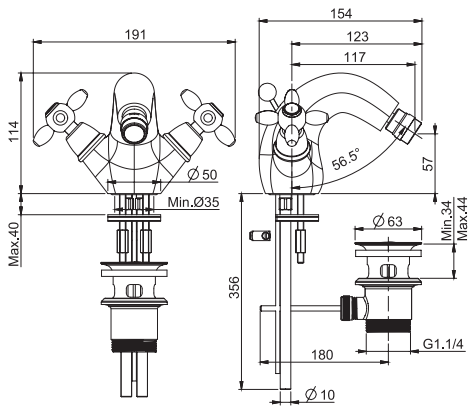

Смеситель для биде

- с двумя гибкими шлангами 370 мм
- Донный клапан 1"1/4

€

F5042CR	CR	352,60
F5042SN	SN	581,70
F5042OR	OR	698,10
F5042OS	OS	758,00
F5042BR	BR	581,70
F5042RA	RA	581,70

SPARE PARTS - Запасные детали