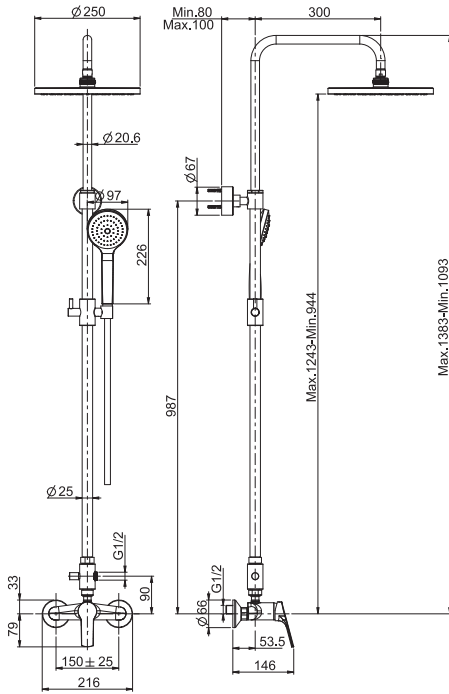

F3765/2

Shower column with showerhead and shower set

- adjustable height column
- n. 2 eccentric couplings 1/2"
- ABS handshower with antilimestone nozzles
- ABS showerhead Ø 250 mm
- Chromalux flexible hose 1500 mm
- diverter