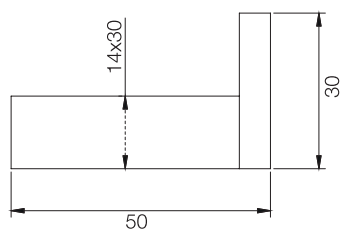

F6024/1

Single hook

Крючок одинарный

		€
F6024/1CR	CR	83,80
F6024/1SN	SN	138,50
F6024/1CN	CN	117,40
F6024/1CS	CS	138,50
F6024/1BS	BS	117,40
F6024/1NS	NS	117,40
F6024/1OR	OR	165,80
F6024/1OS	OS	180,30
F6024/1BR	BR	138,50
F6024/1RA	RA	138,50