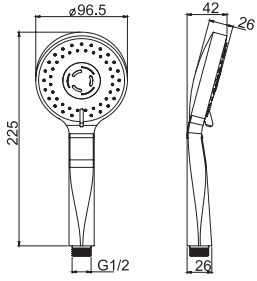

- анти-кальк диффузоры
- 5 струи

		€
F2446CR	CR	58,90

F2298

Anti-limestone handshower

- anti-limestone nozzles
- 3 jets

Ручной душ с защитой от извести

- анти-кальк диффузоры
- 3 струи

€