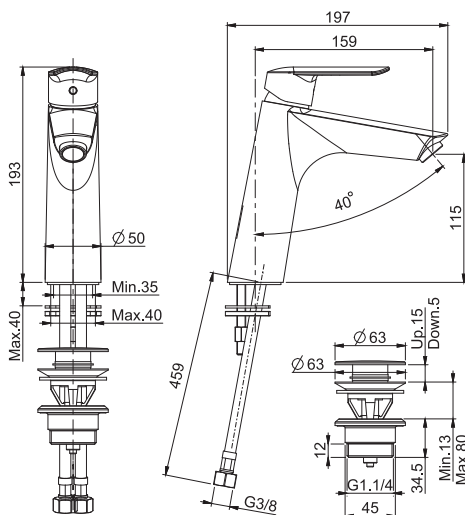

Смеситель на раковину

- Излив 159 мм
- с двумя гибкими шлангами 370 мм
- донный клапан click-clack 1"1/4 с переливом
- **Этот продукт доступен без донного клапана (См. страницу 9)**