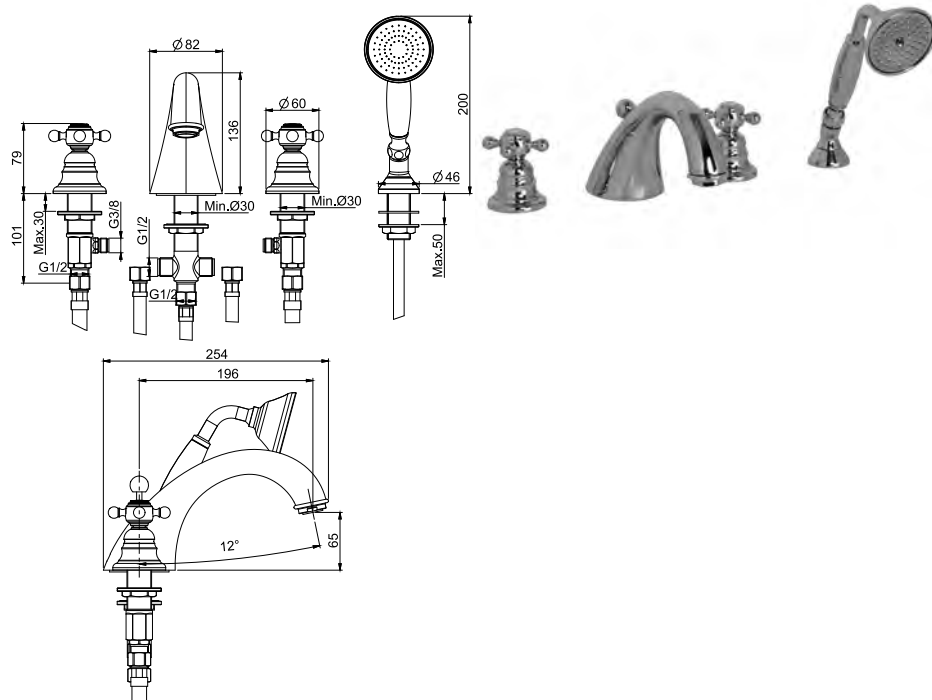

- Гибкая подводка нейлоновая 1500 мм
- ручной душ из латуни
- переключатель
- держатель для душа

		€
F5094CR	CR	1.158,70
F5094SN	SN	1.911,40
F5094OR	OR	2.294,00
F5094OS	OS	2.490,90
F5094BR	BR	1.911,40
F5094RA	RA	1.911,40