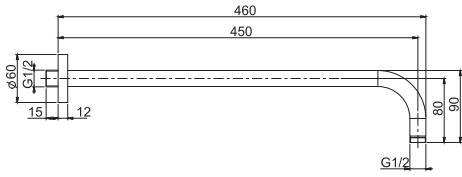

F2138.45

Wall mounted bracket 450 mm - 1/2"

Держатель для монтажа на стену 450 мм-1/2"

€

F2138CR.45	CR	108,20
F2138SN.45	SN	178,70
F2138CN.45	CN	151,70
F2138CS.45	CS	178,70
F2138BS.45	BS	151,70
F2138NS.45	NS	151,70
F2138OR.45	OR	214,30
F2138OS.45	OS	232,80
F2138BR.45	BR	178,70
F2138RA.45	RA	178,70