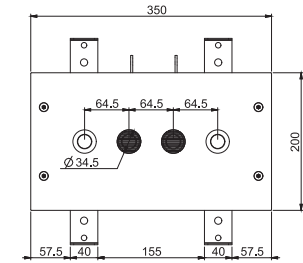

F2820

Ceiling mounted stainless steel showerhead Modular

- 350mm x 200mm
- bluetooth audio system
- 8 colors RGB LED Lights for chromotherapy
- control unit to be ordered separately

Потолочный душ из нержавеющей стали Modular

- 350мм x 200мм
- встроено аудио устройство
- LED подсветка для хромотерапии, доступны 8 цветов
- Блок контроля заказывается отдельно

€

F2820CR	CR	1.271,20
F2820SN	SN	2.097,50
F2820CN	CN	1.779,70
F2820CS	CS	2.097,50
F2820BS	BS	1.779,70
F2820NS	NS	1.779,70
F2820OR	OR	2.517,10
F2820OS	OS	2.733,20

- ① **POWER SUPPLY**
  БЛОК ПИТАНИЯ
- ② **ELECTRONIC CONTROL UNIT**
  ЦЕНТРАЛЬНЫЙ БЛОК
- ③ **NOT CONNECT (PROVIDED FOR FUTURE EXPANSIONS)**
  НЕ СОЕДИНЯТЬ (ПРЕДНАЗНАЧЕННО ДЛЯ ПОСЛЕДУЮЩЕГО РАЗЪЕМА)
- ④ **CONNECTION TO ANOTHER MODULAR SHOWERHEAD**
  СОЕДИНЕНИЕ К ДРУГОМУ ВЕРХНЕМУ ДУШУ MODULAR
- ⑤ **REMOTE CONTROL**
  ПУЛЬТ УПРАВЛЕНИЯ
- ⑥ **PLUG (NOT SUPPLIED)**
  ВИЛКА (НЕ ПОСТАВЛЯЕТСЯ)

Required item to be ordered separately

Данная позиция обязательно заказывается отдельно

Control Unit

- chromotherapy control with remote control
- audio bluetooth connection/ playlist selection

Блок контроля

- контроль хромотерапии с помощью пульта
- совмещение аудио/bluetooth (выбор музыки)

€

F2801	973,30

NOTE: one control unit connect until 2 F2820 showerheads and until 4 F2825 showerheads

Внимание: Блок контроля может осуществлять управление до 2 душей F2820 и до 4 душей F2825