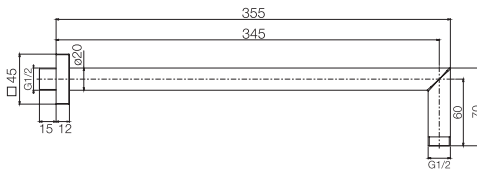

F2538

Wall mounted bracket 350 mm - 1/2"

Держатель для монтажа на стену 350
мм-1/2

€

F2538CR	CR	127,30
F2538SN	SN	210,30
F2538CN	CN	178,50
F2538CS	CS	210,30
F2538BS	BS	178,50
F2538NS	NS	178,50
F2538OR	OR	252,10
F2538OS	OS	273,80
F2538BR	BR	210,30
F2538RA	RA	210,30