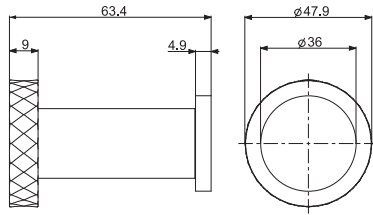

F6004/1

Single hook

Крючок одинарный

G COLLECTION

€

F6004/1GCR	CR	145,90
F6004/1GSN	SN	240,90
F6004/1GCN	CN	204,50
F6004/1GCS	CS	240,90
F6004/1GBS	BS	204,50
F6004/1GNS	NS	204,50
F6004/1GOR	OR	288,90
F6004/1GOS	OS	313,90

V COLLECTION

€

F6004/1VCR	CR	163,50
F6004/1VSN	SN	269,70
F6004/1VCN	CN	229,20
F6004/1VCS	CS	269,70
F6004/1VBS	BS	229,20
F6004/1VNS	NS	229,20
F6004/1VOR	OR	323,70
F6004/1VOS	OS	351,50

X COLLECTION

€

F6004/1XCR	CR	187,90
F6004/1XSN	SN	310,10
F6004/1XCN	CN	263,20
F6004/1XCS	CS	310,10
F6004/1XBS	BS	263,20
F6004/1XNS	NS	263,20
F6004/1XOR	OR	372,20
F6004/1XOS	OS	403,90