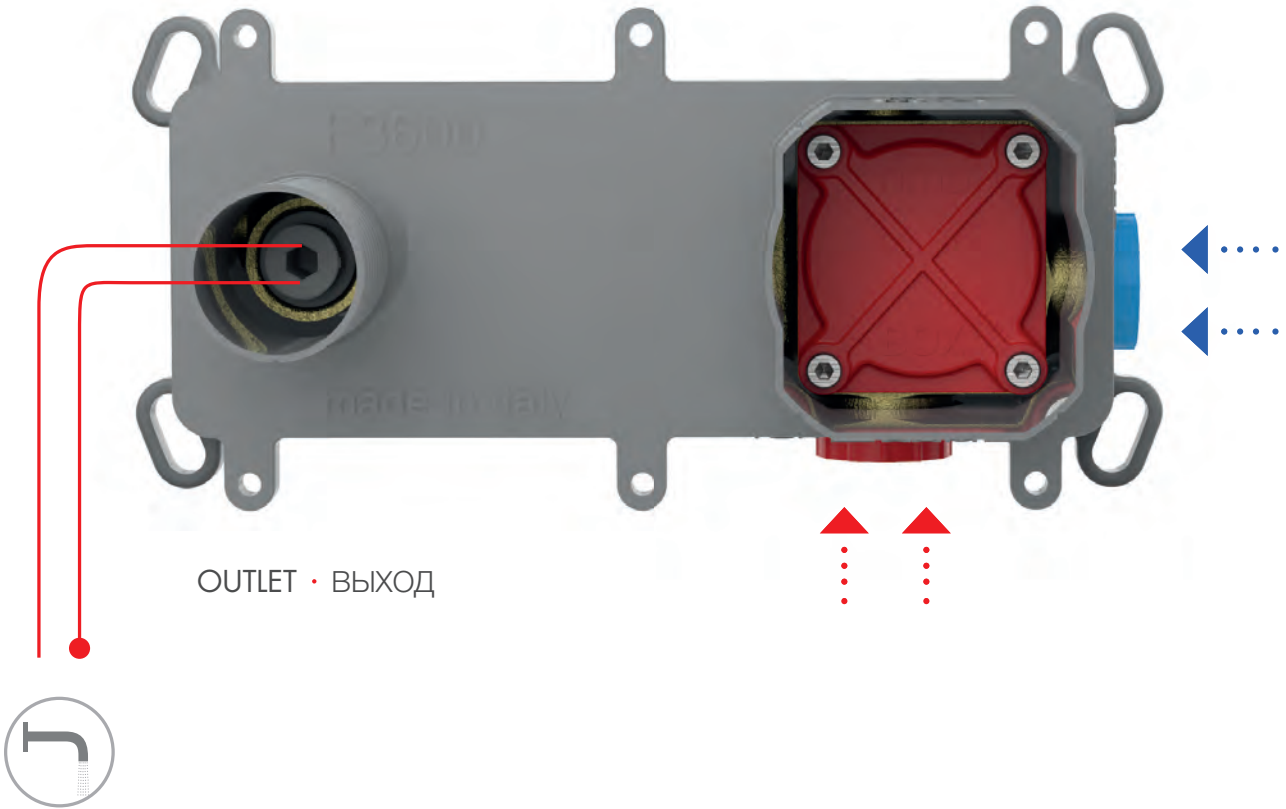

50MM

INSTALLATION DEPTH TOLERANCE
ДОПУСК ПО МОНТАЖУ

30MM