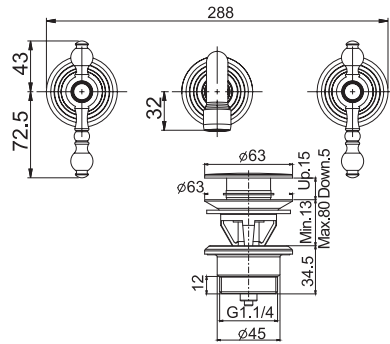

F5051/5 - F5051L/5

Wall mounted three-holes basin mixer

- exposed part only
- 1"1/4 brass click clack pop-up waste
- **built-in part to be ordered separately**

SPOUT 160 MM - ИЗЛИВ 160 MM