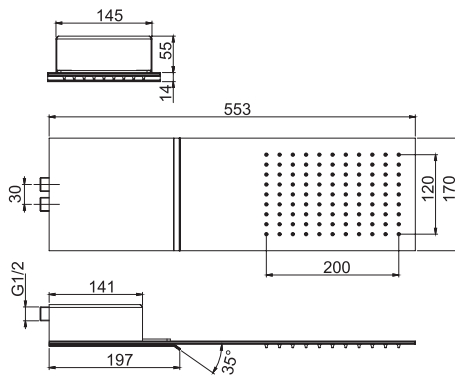

F2346

Wall mounted stainless steel showerhead

- cascade flow
- rain flow

Верхний душ для настенного монтажа из нержавеющей стали

- Каскад
- Дождь

€