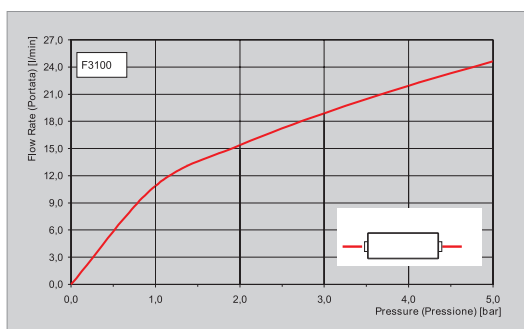

WATER FLOW | НАПОР ВОДЫ