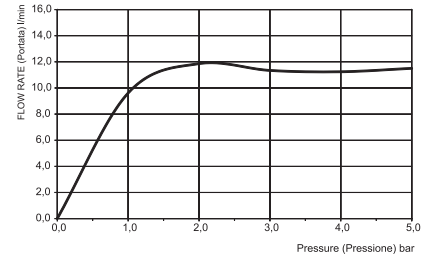

F2623

Exposed waterfall wall-mounted

- cascade flow

Каскад пристенный

- Каскад

€

F2623CR	CR	692,30