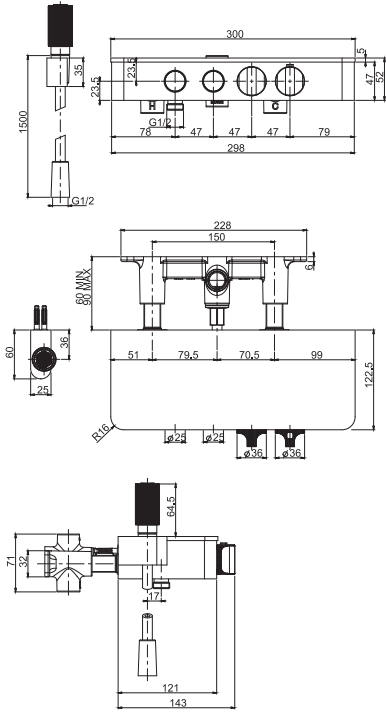

F5940/1

Exposed Thermostatic shower Switch

- built-in part to be ordered separately
- 1 outlet hand shower
- 1 outlet shower head
- base in satin glass
- shelf base in white satin glass except for black version only which comes in black satin glass
- F5928 hand shower with wall shower holder
- Chromalux flexible hose 1500 mm
- thermostatic knob
- flow regulating knob
- 2 on/off water flow push buttons

Внешний термостатический смеситель для душа Switch

- внутренняя часть заказывается отдельно
- 1 выход на лейку
- 1 выход на верхний душ
- Основа из сатинированного стекла
- Для версии в чёрном -стекло чёрное, для остальных версий стекло белое
- Душ F5928 с держатель для душа
- Гибкий шланг хромолюкс 1500 мм
- Ручка смешивания воды термостата
- Ручка регулировки напора
- 2 Открытия/Закрытия напора под давлением

€

F5940/1CR	CR	2.335,80
F5940/1SN	SN	3.854,00
F5940/1BS	BS	3.270,10
F5940/1NS	NS	3.270,10

Required item to be ordered separately

Built-in part

- less protrusive installation min. 60 mm
- installation depth tolerance 90 mm

Данная позиция обязательно заказывается отдельно

внутренняя часть

- уменьшенная глубина встраивания 60 мм
- Увеличенный допуск для встраивания 90 мм

€

F2303	523,30