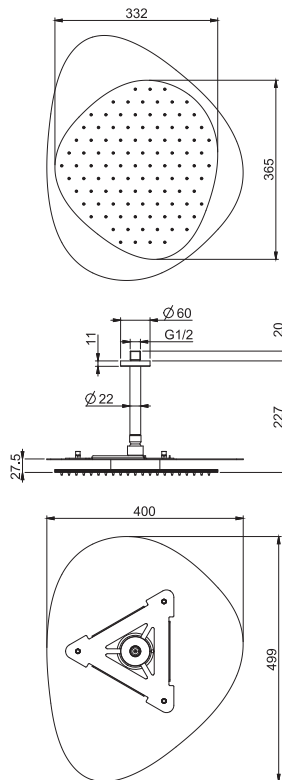

F2653

Ceiling mounted stainless steel showerhead Cloud

- anti-limestone nozzles
- ceiling mounted bracket mm 150 - 1/2"
- red and white LED lights
- power transformer inc. 100 - 240V AC 50/60 Hz 2.0A
- the different finishings refer to the upper plate

Потолочный душ из нержавеющей стали Cloud

- анти-кальк диффузоры
- Держатель для потолочного монтажа 150 мм - 1/2
- СВЕТ подсветка белый-красный
- Электронный блок 100 - 240V AC 50/60 Hz 2.0A
- указанные покрытия относятся к верхней пластине

€

F2653CR BS 2.433,20