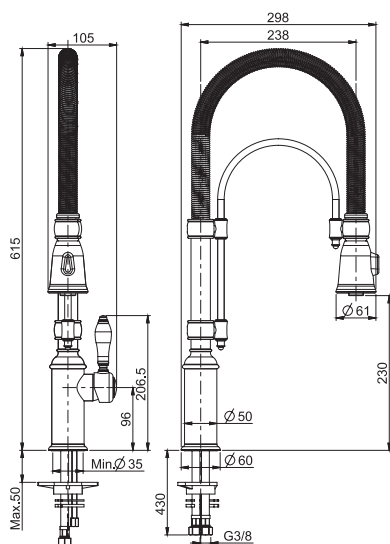

F7030

Kitchen mixer

- n. 2 flexible hoses 500 mm
- swivel spout
- ABS extractable handshower 2 jets