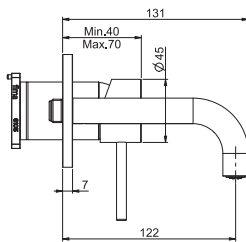

F3051NSX9 - F3051NX9

Wall mounted wash basin mixer

- exposed part only
- 1"1/4 brass click clack pop-up waste
- **built-in part to be ordered separately**

Смеситель для раковины для настенного монтажа

- только внешняя часть
- донный клапан click-clack 1"1/4 с переливом
- **внутренняя часть заказывается отдельно**

spout 120 mm - излив 120 MM

		€
F3051NSX9CR	CR	299,00
F3051NSX9SN	SN	493,30
F3051NSX9CN	CN	418,60
F3051NSX9CS	CS	493,30
F3051NSX9BS	BS	418,60
F3051NSX9NS	NS	418,60
F3051NSX9OR	OR	592,00
F3051NSX9OS	OS	642,80
F3051NSX9BR	BR	493,30
F3051NSX9RA	RA	493,30

SPOUT 150 MM - ИЗЛИВ 150 MM

		€
F3051NX9CR	CR	310,80
F3051NX9SN	SN	512,80
F3051NX9CN	CN	435,20
F3051NX9CS	CS	512,80
F3051NX9BS	BS	435,20
F3051NX9NS	NS	435,20
F3051NX9OR	OR	615,40
F3051NX9OS	OS	668,20
F3051NX9BR	BR	512,80
F3051NX9RA	RA	512,80

6

0,87 kg

18,5 x 38,5 x 9 cm

SPARE PARTS - Запасные детали

F2036
€ 59,20

F2492
€ 43,90

Required item to be ordered separately

Данная позиция обязательно заказывается отдельно

Built-in part

внутренняя часть

€

F3600

238,30