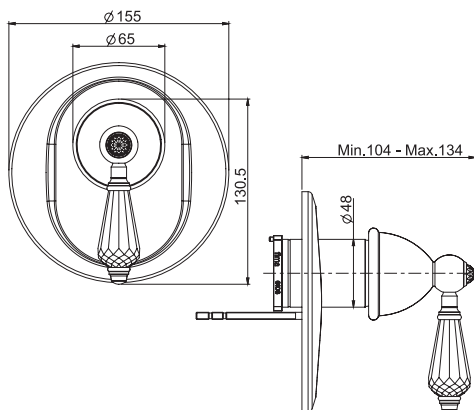

F5089X1C

Single lever bath and shower mixer for concealed installation

- exposed part only
- metal plate
- **built-in part to be ordered separately**