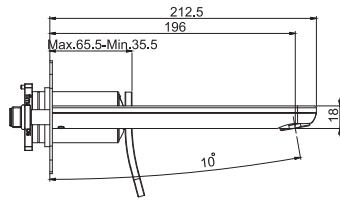

SPOUT 200MM - ИЗЛИВ 200 MM

SPARE PARTS - Запасные детали

F2036
€ 59,20

F2931/5
€ 32,70

Required item to be ordered separately

Данная позиция обязательно заказывается отдельно

Built-in part

внутренняя часть

F3600	238,30