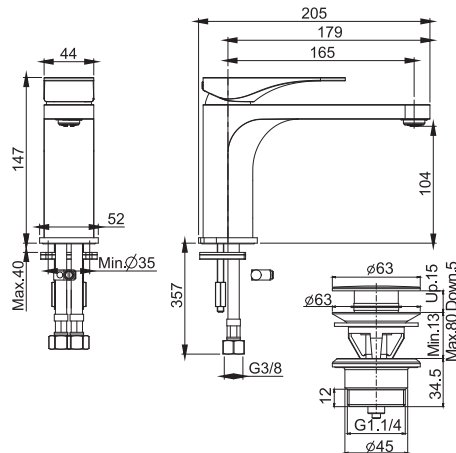

OTHER VERSIONS - ДРУГИЕ ВЕРСИИ

SPARE PARTS - Запасные детали

F2274	F2618	F2693
€ 63,00	€ 64,20	€ 12,20