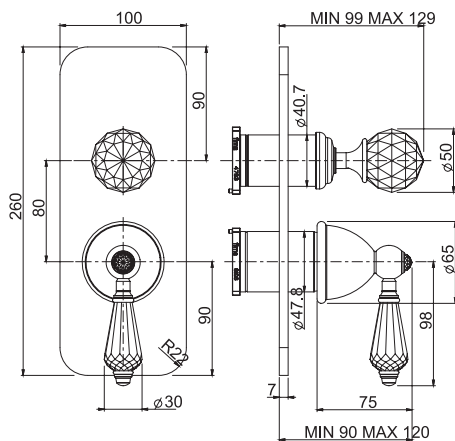

F5089X2C

Single lever bath and shower mixer for concealed installation with 2 outlets diverter

- exposed part only
- metal plate
- diverter
- **built-in part to be ordered separately**

Встроенный смеситель с переключателем на 2 источника

- только внешняя часть
- Пластина из Металлические
- переключатель
- **внутренняя часть заказывается отдельно**

		€
F5089X2CCR	CR	580,40
F5089X2CSN	SN	776,20
F5089X2COR	OR	903,70
F5089X2COS	OS	1.247,90
F5089X2CBR	BR	776,20
F5089X2CRA	RA	776,20

Required item to be ordered separately

Данная позиция обязательно заказывается отдельно

Built-in part

внутренняя часть

	€
F3000	168,20

F5089X6C

Built-in mixer with 2/3 outlets diverter

- 2/3 outlets diverter
- exposed part only
- metal plate
- **built-in part to be ordered separately**

Встроенный смеситель с переключателем на 2/3 источника

- переключатель на 2/3 источника
- только внешняя часть
- Пластина из Металлические
- **внутренняя часть заказывается отдельно**

		€
F5089X6CCR	CR	899,90
F5089X6CSN	SN	1.248,90
F5089X6COR	OR	1.462,50
F5089X6COS	OS	1.935,00
F5089X6CBR	BR	1.258,00
F5089X6CRA	RA	1.248,90

Required item to be ordered separately

Данная позиция обязательно заказывается отдельно

Built-in part

внутренняя часть

	€
F4000	251,90