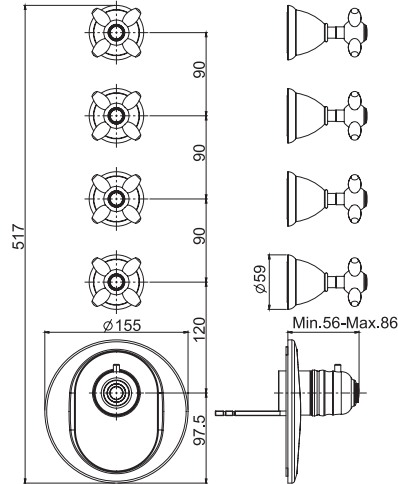

F5043X4

Thermostatic built-in shower mixer

- horizontal or vertical installation
- exposed part only
- 4 volume control valves
- safety stop handle 38°
- **built-in part to be ordered separately**

Встроенный термостатический смеситель

- установка вертикально и горизонтально
- только внешняя часть
- 4 клапана контроля
- ручки с защитой от обжигания
- **внутренняя часть заказывается отдельно**

		€
F5043X4CR	CR	862,20
F5043X4SN	SN	1.422,70
F5043X4OR	OR	1.707,50
F5043X4OS	OS	1.853,80
F5043X4BR	BR	1.422,70
F5043X4RA	RA	1.422,70

SPARE PARTS - Запасные детали

Required item to be ordered separately

Данная позиция обязательно заказывается отдельно

Built-in part

внутренняя часть

	€
F2464	1.146,20
F2464M	1.146,20

F5043X3

Thermostatic built-in shower mixer

- horizontal or vertical installation
- exposed part only
- 3 volume control valves
- safety stop handle 38°
- **built-in part to be ordered separately**

Встроенный термостатический смеситель

- установка вертикально и горизонтально
- только внешняя часть
- 3 клапана контроля
- ручки с защитой от обжигания
- **внутренняя часть заказывается отдельно**