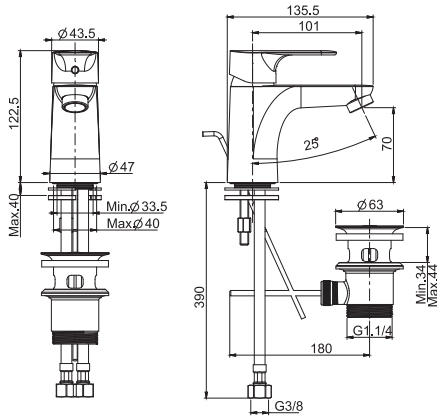

**Смеситель на раковину**

- с двумя гибкими шлангами 370 мм
- Донный клапан 1"1/4
- Водосберегающий картридж
- **Этот продукт доступен без донного клапана (См. страницу 9)**
- **Этот продукт доступен с донным клапаном click-clack (См. Страницу9)**