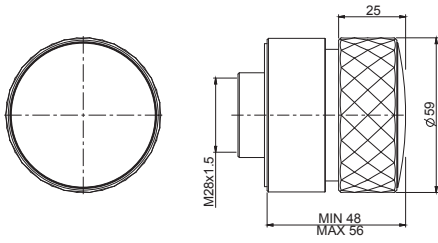

F5613/1

Volume control valve 1/2"

- exposed part only
- **COVER TO BE ORDERED SEPARATELY**
- built-in part to be ordered separately

Клапан контроля 1/2

- только внешняя часть
- **НАКЛАДКА ЗАКАЗЫВАЕТСЯ ОТДЕЛЬНО**
- внутренняя часть заказывается отдельно

G COLLECTION

€

F5613/1GCR	CR	149,60
F5613/1GSN	SN	246,80
F5613/1GCN	CN	209,60
F5613/1GCS	CS	246,80
F5613/1GBS	BS	209,60
F5613/1GNS	NS	209,60
F5613/1GOR	OR	296,00
F5613/1GOS	OS	321,70

V COLLECTION

€

F5613/1VCR	CR	169,50
F5613/1VSN	SN	279,80
F5613/1VCN	CN	237,20
F5613/1VCS	CS	279,80
F5613/1VBS	BS	237,20
F5613/1VNS	NS	237,20
F5613/1VOR	OR	335,60
F5613/1VOS	OS	364,60

X COLLECTION

€

F5613/1XCR	CR	206,10
F5613/1XSN	SN	339,90
F5613/1XCN	CN	288,50
F5613/1XCS	CS	339,90
F5613/1XBS	BS	288,50
F5613/1XNS	NS	288,50
F5613/1XOR	OR	408,30
F5613/1XOS	OS	443,00

SPARE PARTS - Запасные детали

F2042AF
€ 27,40

Required item to be ordered separately

Данная позиция обязательно заказывается отдельно

CHROM ХРОМ	WHITE MATT БЕЛЫЙ МАТОВЫЙ	BLACK MATT ЧЕРНЫЙ МАТОВЫЙ	WHITE MARBLE БЕЛЫЙ МРАМОР	BLACK MARBLE ЧЕРНЫЙ МРАМОР
C11N 26,40	C12N 29,00	C13N 29,00	C14N 113,80	C15N 113,80
GOLD ЗОЛОТО	BRUSHED GOLD БРАШИРОВАННОЕ ЗОЛОТО	BRUSHED NICKEL БРАШИРОВАННОЕ НИКЕЛЬ	BLACK CHROME ХРОМ ЧЕРНЫЙ	BRUSHED BLACK CHROME БРАШИРОВАННОЕ ЧЕРНЫЙ
C16N 56,70	C18N 62,20	C19N 43,60	C110N 34,30	C111N 43,60

Required item to be ordered separately

Данная позиция обязательно заказывается отдельно

Built-in part

внутренняя часть

€

F2220 81,10