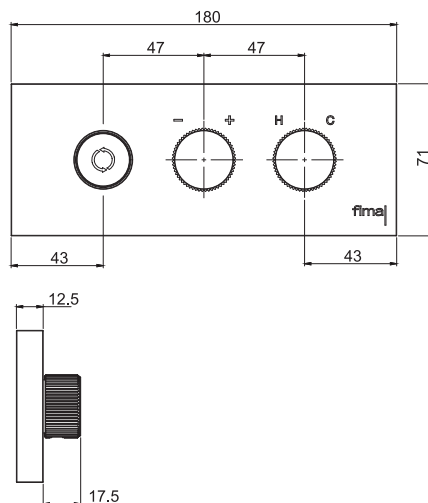

F5959X2

Single lever bath and shower mixer for concealed installation with 2 outlets diverter

- exposed part only
- mechanical mixing handle
- handle for opening and adjusting the flow
- push-button diverter
- **built-in part to be ordered separately**