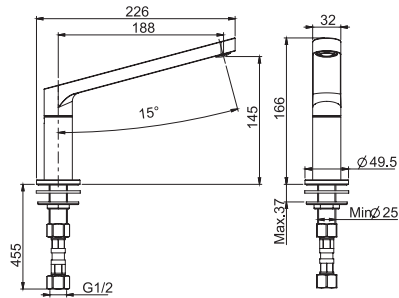

F2457

Deck mounted bath spout

- spout 188 mm
- 1/2" thread