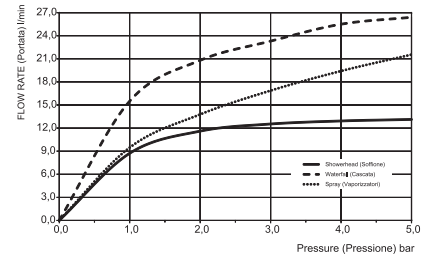

F2900

Hamonia stainless steel ceiling mounted showerhead with LED for chromotherapy

- 950x950 mm
- chromotherapy control with remote control
- bluetooth audio system
- anti-limestone nozzles
- 2 cascade flows
- audio bluetooth connection/ playlist selection
- n. 8 mist Sprays
- rain flow
- 8 colors RGB LED Lights for chromotherapy
- control unit included

ARTICLE MATCHED EXCLUSIVELY WITH BUILD IN BODY F 2464

FOR PROPER FUNCTION THIS SHOWER HEAD REQUIRES A MINIMUM FLOW RATE OF 42 L/MINUTE WITH PRESSURE AT 3 BARS

Потолочный душ из нержавеющей стали Hamonia с LED подсветкой для хромотерапии

- 950x950 мм
- контроль хромотерапии с помощью пульта
- встроено аудио устройство
- анти-кальк диффузоры
- 2 каскада
- совмещение аудио/bluetooth (выбор музыки)
- 8 форсунок для мелкого распыления воды
- дождь
- LED подсветка для хромотерапии, доступны 8 цветов
- Блок контроля

Артикул совместим только с внутренней частью F2464

Для оптимального функционирования этого верхнего душа требуется минимальный напор воды 42 л/мин и давление 3 бар

€

F2900CR CR 10.503,30

OTHER VERSIONS - ДРУГИЕ ВЕРСИИ

1. **POWER SUPPLY**
   БЛОК ПИТАНИЯ
2. **ELECTRONIC CONTROL UNIT**
   ЦЕНТРАЛЬНЫЙ БЛОК
3. **NOT CONNECT (PROVIDED FOR FUTURE EXPANSIONS)**
   НЕ СОЕДИНЯТЬ
   (ПРЕДНАЗНАЧЕННО ДЛЯ ПОСЛЕДУЮЩЕГО РАЗЪЕМА)
4. **CONNECTION TO ANOTHER HARMONIA SHOWERHEAD**
   СОЕДИНЕНИЕ К ДРУГОМУ ВЕРХНЕМУ ДУШУ HARMONIA
5. **REMOTE CONTROL**
   ПУЛЬТ УПРАВЛЕНИЯ
6. **PLUG (NOT SUPPLIED)**
   ВИЛКА (НЕ ПОСТАВЛЯЕТСЯ)