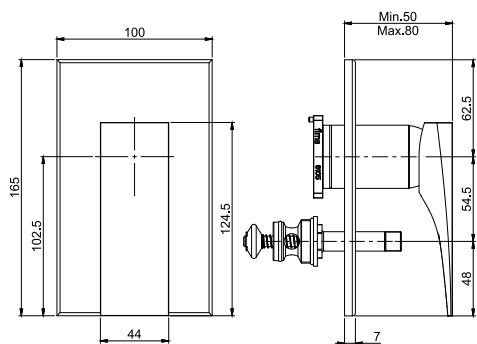

F3969X2

Single lever bath and shower mixer for concealed installation with 2 outlets diverter

- exposed part only
- metal plate
- diverter
- **built-in part to be ordered separately**

Встроенный смеситель с переключателем на 2 источника

- только внешняя часть
- Пластина из Металлические
- переключатель
- **внутренняя часть заказывается отдельно**

		€
F3969X2CR	CR	368,30
F3969X2SN	SN	759,70
F3969X2CN	CN	598,70
F3969X2CS	CS	759,70
F3969X2BS	BS	598,70
F3969X2NS	NS	598,70
F3969X2OR	OR	911,80
F3969X2OS	OS	990,20
F3969X2BR	BR	759,70
F3969X2RA	RA	759,70

6

1,6 kg

17 x 30 x 11 cm

SPARE PARTS - Запасные детали

F2036
€ 59,20

Required item to be ordered separately

Built-in part

Данная позиция обязательно заказывается отдельно

внутренняя часть

F3000

€

168,20