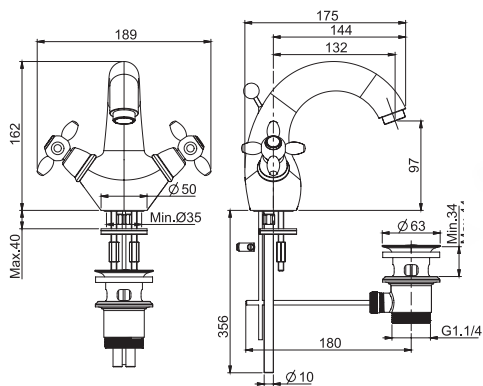

Смеситель на раковину

- с двумя гибкими шлангами 370 мм
- Донный клапан 1"1/4

		€
F5041CR	CR	352,60
F5041SN	SN	581,70
F5041OR	OR	698,10
F5041OS	OS	758,00
F5041BR	BR	581,70
F5041RA	RA	581,70

SPARE PARTS - Запасные детали

F2014
€ 13,50

F2042AF
€ 27,40