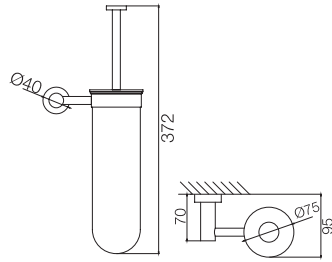

F6006/1

Brush holder

Щётка-ёршик

€

F6006/1CR	CR	259,90
F6006/1SN	SN	428,60
F6006/1CN	CN	363,90
F6006/1CS	CS	428,60
F6006/1BS	BS	363,90
F6006/1NS	NS	363,90
F6006/1OR	OR	514,50
F6006/1OS	OS	559,20
F6006/1BR	BR	428,60
F6006/1RA	RA	428,60