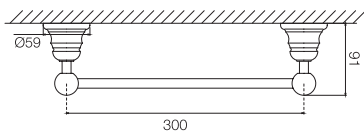

F6060/30CR	CR	190,30
F6060/30SN	SN	313,90
F6060/30OR	OR	376,80
F6060/30OS	OS	409,40
F6060/30BR	BR	313,90
F6060/30RA	RA	313,90