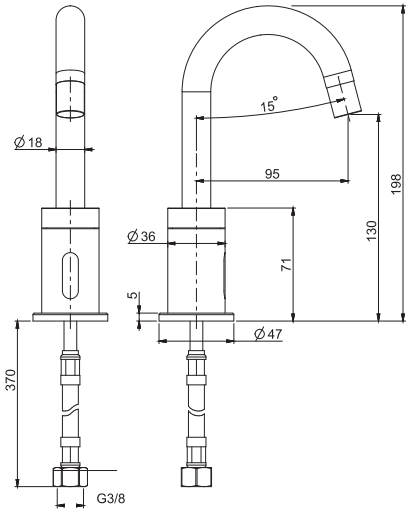

€

F4931 CR	CR	323,60
----------	-----------	--------

5

1,9 kg

26 x 38 x 9 cm

WATER
ВОДА

ELECTRICAL CONNECTOR
ЭЛЕКТРИЧЕСКИЕ ПОДКЛЮЧЕНИЯ

F5181XS