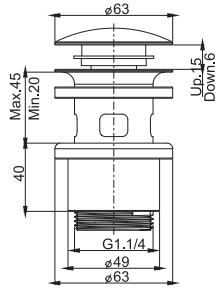

F2957B

Flexible hose in stainless braided covered with white matt rubber film

- 1500 mm length

гибкий плетёный стальной

- длина 1500 мм

€

F2957BINOX	INOX	92,10

F2957N

Flexible hose in stainless braided covered with black matt rubber film

- 1500 mm length

гибкий плетёный стальной

- длина 1500 мм

€

F2957NINOX	INOX	92,10

F2955

Click Clack pop-up waste Stainless steel and ABS

Донный клапан click-clack 1 1/4 нержавеющей стали и из ABS

€

F2955INOX	INOX	52,80

F197

Tap, outlet 1/2" x 1/2"

Вентиль, слив 1/2" x 1/2"

€

F197INOX	INOX	175,90

F409

Stainless steel siphon 1 1/4"

сифон 1 1/4 из нержавеющей стали

€

F409INOX	INOX	365,60