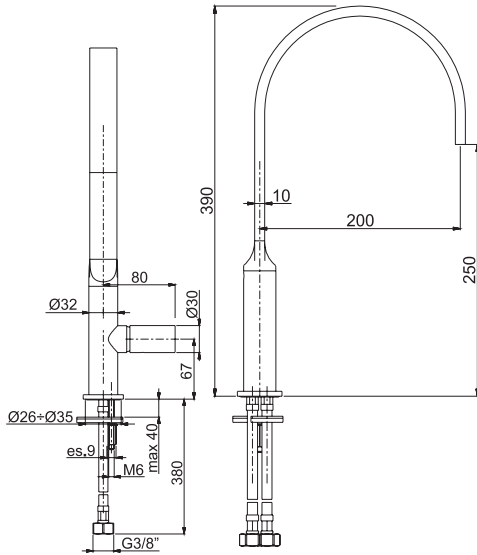

2,4 kg

28 x 68 x 12 cm

SPARE PARTS - Запасные детали

F2379
€ 77,40

F2399
€ 18,40

F7107

Kitchen mixer Nomos

- n. 2 flexible hoses 400 mm
- swivel spout