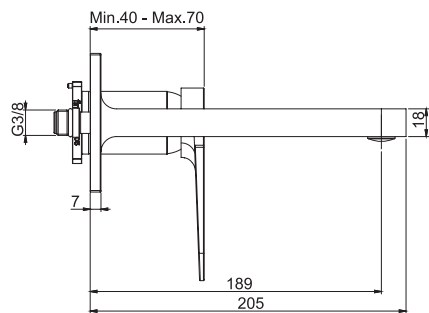

F3961X5 - F3961LX5

Wall mounted wash basin mixer

- exposed part only
- ABS plate
- 1"1/4 brass click clack pop-up waste
- **built-in part to be ordered separately**

Смеситель для раковины для настенного монтажа

- только внешняя часть
- Пластина из ABS
- донный клапан click-clack 1"1/4 с переливом
- **внутренняя часть заказывается отдельно**

spout 140 mm - излив 140 MM

		€
F3961X5CR	CR	443,90
F3961X5SN	SN	730,40
F3961X5BS	BS	619,90
F3961X5NS	NS	619,90

spout 140 mm - излив 190 MM

		€
F3961LX5CR	CR	501,90
F3961LX5SN	SN	827,10
F3961LX5BS	BS	700,40
F3961LX5NS	NS	700,40

6

1,55 kg

19 x 38 x 9 cm

SPARE PARTS - Запасные детали

F2036
€ 59,20

F2693
€ 12,20

Required item to be ordered separately

Данная позиция обязательно заказывается отдельно

Built-in part

внутренняя часть

€

F3600

238,30