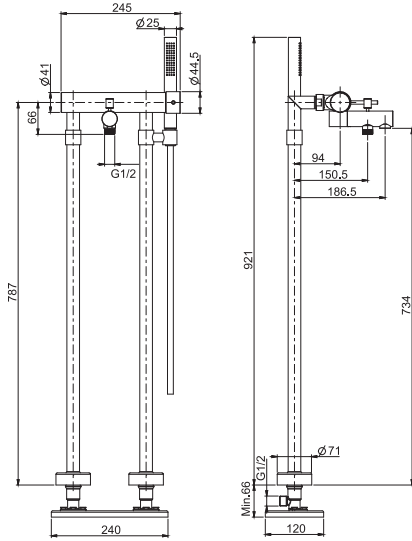

F3034/4

Floor mounted bath mixer

- pair of standpipes M 1/2"
- ABS handshower with antilimestone nozzles
- diverter
- Chromalux flexible hose 1500 mm
- **built-in part to be ordered separately**