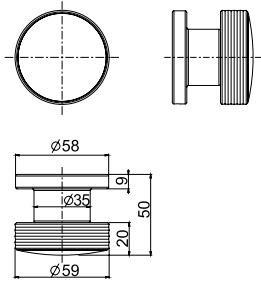

F6104/1

Single hook

• COVER TO BE ORDERED SEPARATELY

Крючок одинарный

• НАКЛАДКА ЗАКАЗЫВАЕТСЯ ОТДЕЛЬНО

	H COLLECTION	€
F6104/1HCR	CR	138,30
F6104/1HSN	SN	228,10
F6104/1HCN	CN	193,50
F6104/1HCS	CS	228,10
F6104/1HBS	BS	193,50
F6104/1HNS	NS	193,50
F6104/1HOR	OR	273,70
F6104/1HOS	OS	297,10
	V COLLECTION	€
F6104/1VCR	CR	121,20
F6104/1VSN	SN	200,00
F6104/1VCN	CN	169,30
F6104/1VCS	CS	200,00
F6104/1VBS	BS	169,30
F6104/1VNS	NS	169,30
F6104/1VOR	OR	239,50
F6104/1VOS	OS	260,50
	X COLLECTION	€
F6104/1XCR	CR	157,60
F6104/1XSN	SN	260,20
F6104/1XCN	CN	220,70
F6104/1XCS	CS	260,20
F6104/1XBS	BS	220,70
F6104/1XNS	NS	220,70
F6104/1XOR	OR	312,20
F6104/1XOS	OS	339,00

Required item to be ordered separately

Данная позиция обязательно заказывается отдельно

CHROM ХРОМ	WHITE MATT БЕЛЫЙ МАТОВЫЙ	BLACK MATT ЧЕРНЫЙ МАТОВЫЙ	WHITE MARBLE БЕЛЫЙ МРАМОР	BLACK MARBLE ЧЕРНЫЙ МРАМОР
C11N 26,40	C12N 29,00	C13N 29,00	C14N 113,80	C15N 113,80
GOLD ЗОЛОТО	BRUSHED GOLD БРАШИРОВАННОЕ ЗОЛОТО	BRUSHED NICKEL БРАШИРОВАННОЕ НИКЕЛЬ	BLACK CHROME ХРОМ ЧЕРНЫЙ	BRUSHED BLACK CHROME БРАШИРОВАННОЕ ЧЕРНЫЙ
C16N 56,70	C18N 62,20	C19N 43,60	C110N 34,30	C111N 43,60