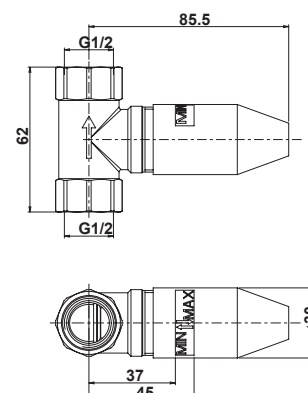

F2230-F2240

BUILT-IN PART | CENTRE TO CENTRE 228 MM
ВНУТРЕННЯЯ ЧАСТЬ | ОТ ЦЕНТРА ДО ЦЕНТРА 228 MM

F2350-F2360

BUILT-IN PART | CENTRE TO CENTRE 228 MM
ВНУТРЕННЯЯ ЧАСТЬ | ОТ ЦЕНТРА ДО ЦЕНТРА 228 MM

F2220

BUILT-IN PART | 1/2" THREAD
ВНУТРЕННЯЯ ЧАСТЬ | РЕЗЬБА 1/2