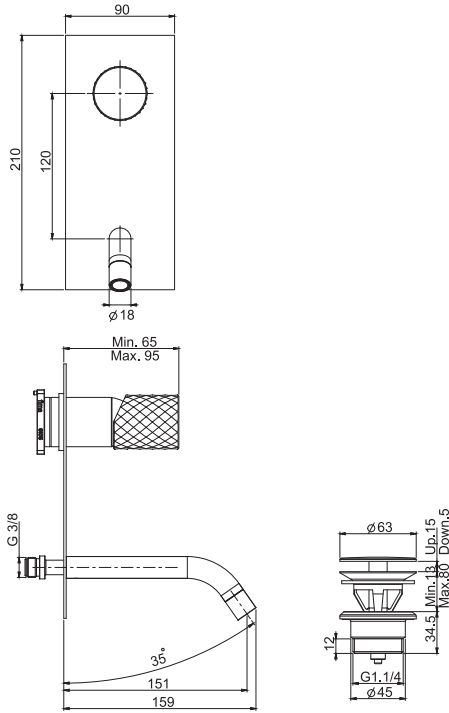

F3051VX5

Wall mounted wash basin mixer

- exposed part only
- 1"1/4 brass click clack pop-up waste
- spout 150 mm
- metal plate
- **built-in part to be ordered separately**

Смеситель для раковины для настенного монтажа

- только внешняя часть
- донный клапан click-clack 1"1/4 с переливом
- Излив 150 мм
- Пластина из Металлические
- **внутренняя часть заказывается отдельно**

G COLLECTION

€

F3051VX5GCR	CR	638,90
F3051VX5GSN	SN	1.054,10
F3051VX5GCN	CN	894,80
F3051VX5GCS	CS	1.054,10
F3051VX5GBS	BS	894,80
F3051VX5GNS	NS	894,80
F3051VX5GOR	OR	1.264,70
F3051VX5GOS	OS	1.373,30

V COLLECTION

€

F3051VX5VCR	CR	678,20
F3051VX5VSN	SN	1.119,00
F3051VX5VCN	CN	950,20
F3051VX5VCS	CS	1.119,00
F3051VX5VBS	BS	950,20
F3051VX5VNS	NS	950,20
F3051VX5VOR	OR	1.342,80
F3051VX5VOS	OS	1.458,10

X COLLECTION

€

F3051VX5XCR	CR	770,10
F3051VX5XSN	SN	1.270,80
F3051VX5XCN	CN	1.079,20
F3051VX5XCS	CS	1.270,80
F3051VX5XBS	BS	1.079,20
F3051VX5XNS	NS	1.079,20
F3051VX5XOR	OR	1.525,10
F3051VX5XOS	OS	1.655,90

6

1,4 kg

19 x 38 x 9 cm

SPARE PARTS - Запасные детали

F2036/1
€ 59,20

F2492
€ 43,90

Required item to be ordered separately

Данная позиция обязательно заказывается отдельно

Built-in part

внутренняя часть

€

F3600

238,30