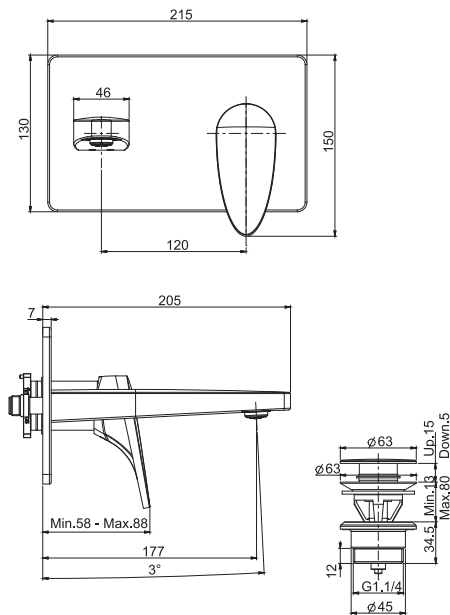

F3900X5

Wall mounted wash basin mixer

- exposed part only
- spout 177 mm
- 1"1/4 brass click clack pop-up waste
- **built-in part to be ordered separately**

Смеситель для раковины для настенного монтажа

- только внешняя часть
- Излив 177 мм
- донный клапан click-clack 1"1/4 с переливом
- **внутренняя часть заказывается отдельно**