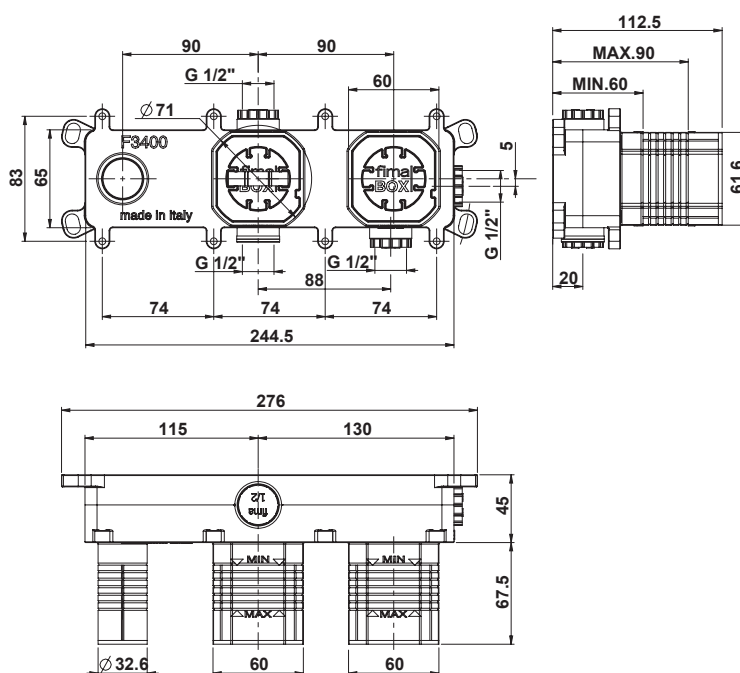

FIMASHOWERBOX

CENTRO RICERCA FIMA design

CODE | КОД €
F3400 248,60

TECHNICAL SPECIFICATIONS • ТЕХНИЧЕСКИЕ ОСОБЕННОСТИ

2 OUTLETS
ВЫХОДА

UNIVERSAL FOR ALL COLLECTIONS
УНИВЕРСАЛЬНЫЙ ДЛЯ ВСЕХ КОЛЛЕКЦИЙ

EASIER INSTALLATION
ЛЁГКАЯ УСТАНОВКА

DOES NOT TRANSMIT VIBRATIONS
НЕ ПЕРЕДАЕТ ВИБРАЦИЮ НА СТЕНЫ

WATERPROOF
ВОДОЗАЩИТНЫЙ

DZR BRASS
ЛАТУНЬ