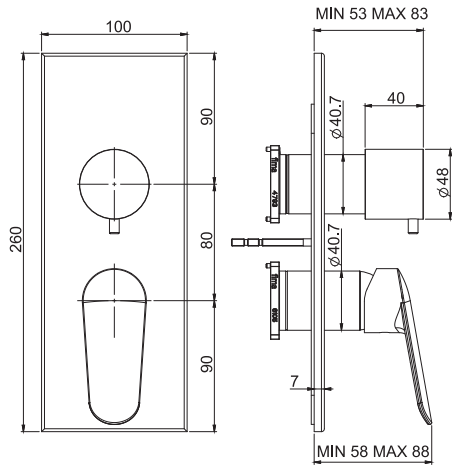

F3009X6

Built-in mixer with 2/3 outlets diverter

- 2/3 outlets diverter
- exposed part only
- metal plate
- **built-in part to be ordered separately**

Встроенный смеситель с переключателем на 2/3 источника

- переключатель на 2/3 источника
- только внешняя часть
- Пластина из Металлические
- **внутренняя часть заказывается отдельно**

		€
F3009X6CR	CR	420,70
F3009X6BS	BS	587,90
F3009X6NS	NS	587,90

OTHER VERSIONS - ДРУГИЕ ВЕРСИИ

SPARE PARTS - Запасные детали

F2036
€ 59,20

F2629
€ 103,60

Required item to be ordered separately

Данная позиция обязательно заказывается отдельно

Built-in part

внутренняя часть

	€
F4000	251,90

F3243/1

Volume control valve 1/2"

- exposed part only
- **built-in part to be ordered separately**