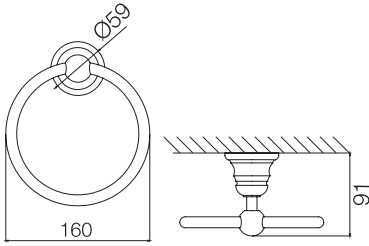

F6062/1

Towel holder

Полотенцедержатель

€

F6062/1CR	CR	115,90
F6062/1SN	SN	191,20
F6062/1OR	OR	229,40
F6062/1OS	OS	249,20
F6062/1BR	BR	191,20
F6062/1RA	RA	191,20