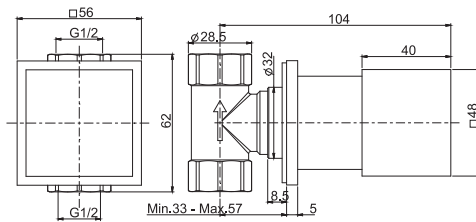

Клапан контроля 1/2

- только внешняя часть
- **внутренняя часть заказывается отдельно**

		€
F3523/1CR	CR	238,90
F3523/1SN	SN	393,80
F3523/1BS	BS	334,40
F3523/1NS	NS	334,40

SPARE PARTS - Запасные детали

F2042AF
€ 27,40

Required item to be ordered separately

Данная позиция обязательно заказывается отдельно

Built-in part

внутренняя часть

F2220	€	81,10