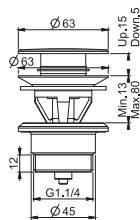

F3051NX8

Wall mounted wash basin mixer

- exposed part only
- 1"1/4 brass click clack pop-up waste
- spout 160 mm
- **built-in part to be ordered separately**

Смеситель для раковины для настенного монтажа

- только внешняя часть
- донный клапан click-clack 1"1/4 с переливом
- Излив 160 мм
- **внутренняя часть заказывается отдельно**