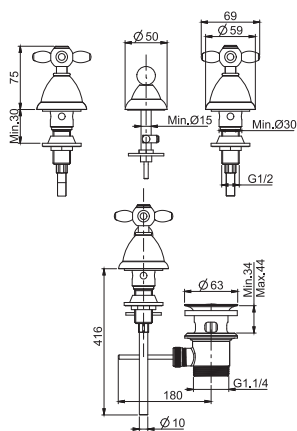

Смеситель для биде на 3 отверстия

- с двумя гибкими шлангами 370 мм
- Донный клапан 1"1/4

€

F5032CR	CR	358,10
F5032SN	SN	591,20
F5032OR	OR	709,40
F5032OS	OS	770,00
F5032BR	BR	591,20
F5032RA	RA	591,20

SPARE PARTS - Запасные детали