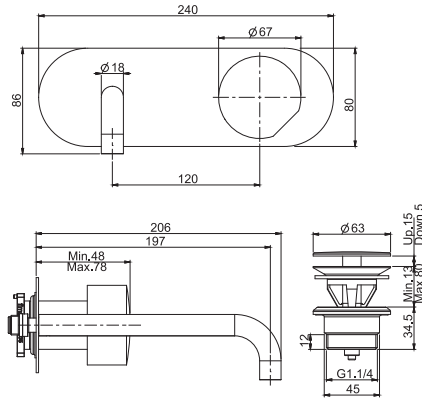

F3171LX5

Wall mounted wash basin mixer

- **HANDLE SOLD SEPARATELY**
- exposed part only
- 1"1/4 brass click clack pop-up waste
- spout 200 mm
- **built-in part to be ordered separately**

TO COMPLETE THIS PRODUCT PLEASE ORDER NR. 1 HANDLE S2