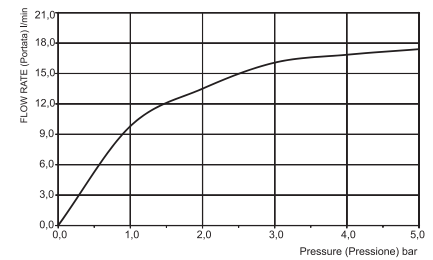

- 350mm x 200mm
- cascade flow

Потолочный душ из нержавеющей стали Modular

- 350мм x 200мм
- Каскад

€

F2810CR	CR	944,80
F2810SN	SN	1.558,90
F2810CN	CN	1.322,70
F2810CS	CS	1.558,90
F2810BS	BS	1.322,70
F2810NS	NS	1.322,70
F2810OR	OR	1.870,70
F2810OS	OS	2.031,40