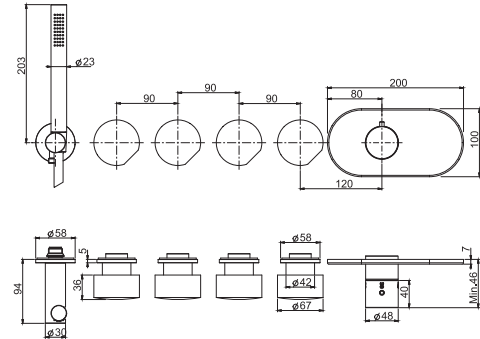

F3178X4

Built-in single lever bath/shower mixer with four outlets

• HANDLES SOLD SEPARATELY

- wall shower holder with water connection
- white and black finishes use ABS handshower
- 4 volume control valves
- brass handshower with antilimestone nozzles

TO COMPLETE THIS PRODUCT PLEASE ORDER NR. 4 HANDLES S2

- Chromalux flexible hose 1500 mm
- **built-in part to be ordered separately**

Встроенный Термостатический Смеситель для душа/ванны на четыре потребителя

• РУЧКИ ПРОДАЮТСЯ ОТДЕЛЬНО

- Настенный кронштейн с водоснабжением
- покрытия белый и чёрный с Ручной душ ABS
- 4 клапана контроля
- Ручной душ из латуни с защитой от извести анти-кальк

ЧТОБЫ УКОМПЛЕКТОВАТЬ ЭТО ИЗДЕЛИЕ ЗАКАЖИТЕ 4 РУЧКИ S2

- Гибкий шланг хромалюкс 1500 мм
- **внутренняя часть заказывается отдельно**

€

F3178X4CR	CR	818,60
F3178X4SN	SN	1.350,80
F3178X4CN	CN	1.146,90
F3178X4CS	CS	1.350,80
F3178X4BS	BS	1.146,90
F3178X4NS	NS	1.146,90
F3178X4OR	OR	1.620,90
F3178X4OS	OS	1.760,10

SPARE PARTS - Запасные детали

F2042AF
€ 27,40

F2471
€ 241,10

Required item to be ordered separately

Данная позиция обязательно заказывается отдельно

Handle S2 for single lever shower mixer

ручка S2 для встроенного смесителя для душа

€

S2CR	CR	106,40
S2SN	SN	175,60
S2CN	CN	149,00
S2CS	CS	175,60
S2BS	BS	149,00
S2NS	NS	149,00
S2OR	OR	210,70
S2OS	OS	228,80
S2CE	CE	175,60
S2LS	LS	227,80
S2LC	LC	227,80

Required item to be ordered separately

Данная позиция обязательно заказывается отдельно

Built-in part

внутренняя часть

€

F2464/1	1.371,60
F2464/1M	1.371,60