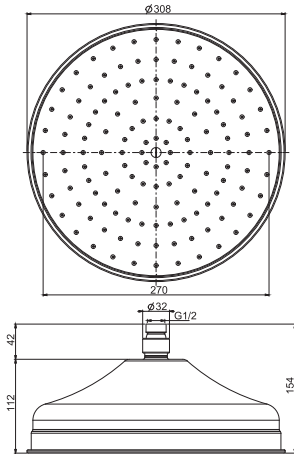

F2371/2

Brass showerhead

• Ø 300 mm