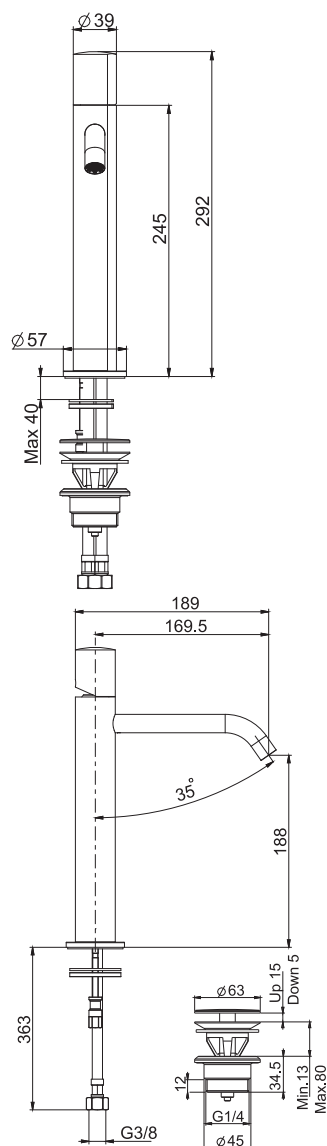

TO COMPLETE THIS PRODUCT PLEASE ORDER NR. 1 HANDLE S3

Смеситель на раковину

- **РУЧКИ ПРОДАЁТСЯ ОТДЕЛЬНО**
- с двумя гибкими шлангами 560 мм
- донный клапан click-clack 1"1/4 с переливом

ЧТОБЫ УКОМПЛЕКТОВАТЬ ЭТО ИЗДЕЛИЕ ЗАКАЖИТЕ 1 РУЧКУ S3