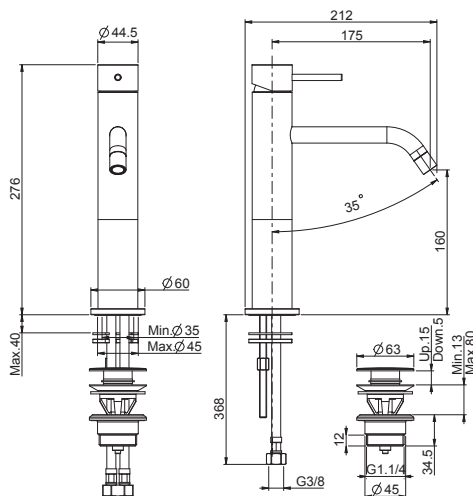

F3031L

Sleeve wash basin mixer

- spout 175 mm
- n. 2 flexible hoses 370 mm
- 1"1/4 brass click clack pop-up waste
- **this product is available without waste (see page 9)**