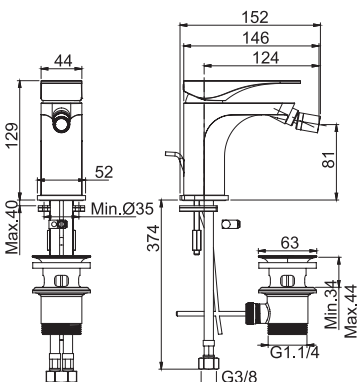

Смеситель для биде

- Донный клапан 1"1/4
- с двумя гибкими шлангами 370 мм
- Водосберегающий картридж
- Для изделий в белом и чёрном цвете донный клапан click-clack
- **Этот продукт доступен без донного клапана (См. страницу 9)**
- **Этот продукт доступен с донным клапаном click-clack (См. Страницу 9)**

WATER SAVING CARTRIDGE		€
F3722CR.WS	CR	311,70
F3722BS.WS	BS	436,50
F3722NS.WS	NS	436,50

OTHER VERSIONS - ДРУГИЕ ВЕРСИИ

SPARE PARTS - Запасные детали