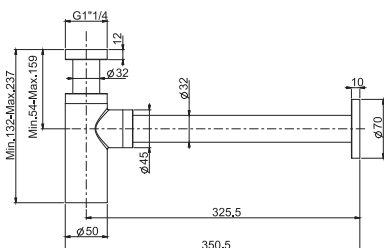

F406

Siphon 1"1/4 extra luxury model

Дизайнерский сифон 1"1/4

€

F406CR	CR	144,70
F406SN	SN	238,70
F406CN	CN	202,70
F406CS	CS	238,70
F406BS	BS	202,70
F406NS	NS	202,70
F406OR	OR	286,50
F406OS	OS	311,10
F406BR	BR	238,70
F406RA	RA	238,70

F400

Bottle-shaped siphon 1" 1/4 for washbasin, without drain, pipe cm 24 and brass washer

Бутылочный сифон 1" 1/4 для раковины без слива, труба диаметром 24 см и отражатель из латуни

€