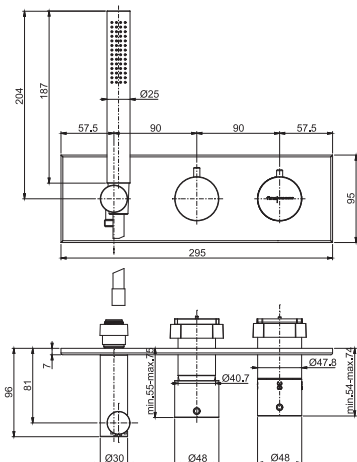

F3049NX3

Thermostatic bath and shower mixer for concealed installation 2 outlets with shower set

- exposed part only
- wall shower holder with water connection
- ABS handshower with antilimestone nozzles
- diverter
- Chromalux flexible hose 1500 mm
- **built-in part to be ordered separately**