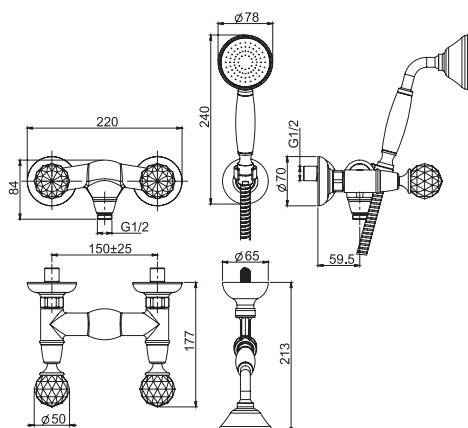

Смеситель для душа внешнего монтажа с душевым комплектом

- 2 подвода воды 1/2 с эксцентриком
- Гибкий шланг из латуни 1500 мм
- ручной душ из латуни
- держатель для душа

€

F5085CCR	CR	791,30
F5085CSN	SN	1.083,20
F5085COR	OR	1.265,50
F5085COS	OS	1.685,50
F5085CBR	BR	1.083,20
F5085CRA	RA	1.083,20