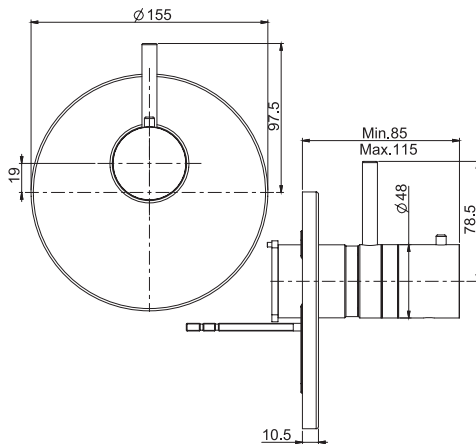

€
F4039X1CR	CR	564,70
F4039X1SN	SN	931,50
F4039X1CN	CN	791,00
F4039X1CS	CS	931,50
F4039X1BS	BS	791,00
F4039X1NS	NS	791,00
F4039X1OR	OR	1.118,10
F4039X1OS	OS	1.214,10
F4039X1BR	BR	931,50
F4039X1RA	RA	931,50

SPARE PARTS - Запасные детали

F2173
€ 215,80

Required item to be ordered separately

Данная позиция обязательно заказывается отдельно

Built-in part

внутренняя часть

	€
F3000	168,20