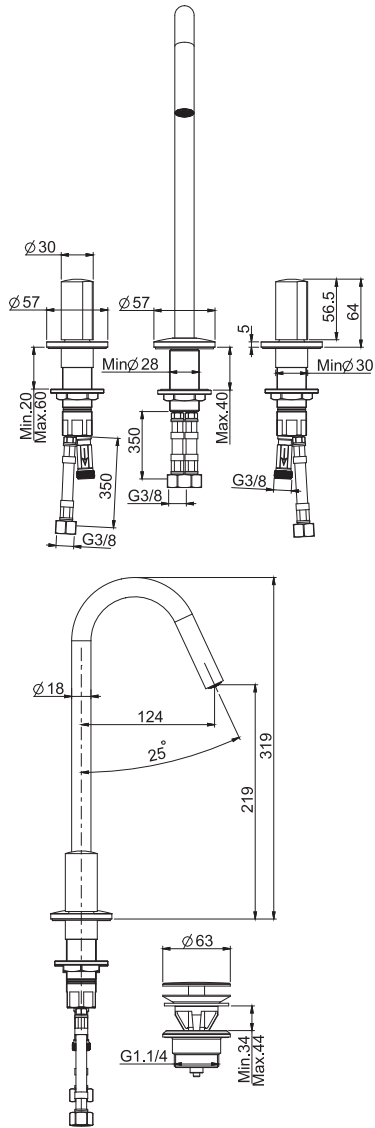

Смеситель на раковину на 3 отверстия с вращающимся изливом

- **РУЧКИ ПРОДАЮТСЯ ОТДЕЛЬНО**
- с двумя гибкими шлангами 370 мм
- Ø 18 мм излив вращающимся
- донный клапан click-clack 1"1/4 с переливом

ЧТОБЫ УКОМПЛЕКТОВАТЬ ЭТО ИЗДЕЛИЕ
ЗАКАЖИТЕ 1 ПАРА РУЧЕК S4