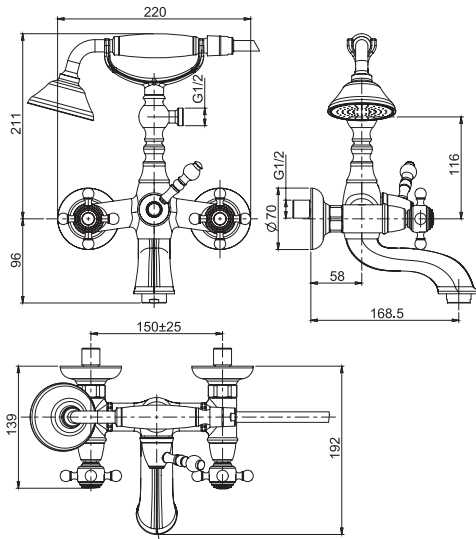

F5084 - F5054

Exposed bath tap with shower set

- n. 2 eccentric couplings 1/2"
- brass flex hose 1500 mm
- brass handshower
- diverter