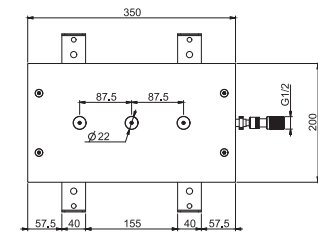

F2815

Ceiling mounted stainless steel showerhead Modular

- mist sprays
- 350mm x 200mm