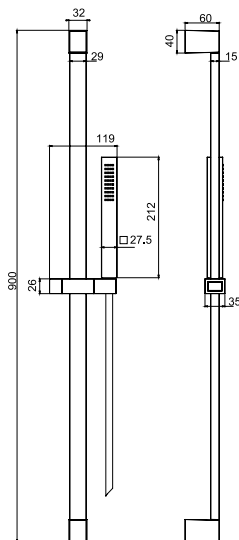

- ABS handshower with antilimestone nozzles
- Chromalux flexible hose 1500 mm

**Душевая штанга из латуни**

- Ручной душ ABS с защитой от извести анти-кальк
- Гибкий шланг хромалюкс 1500 мм

€

F2443CR	CR	358,10
---------	-----------	--------