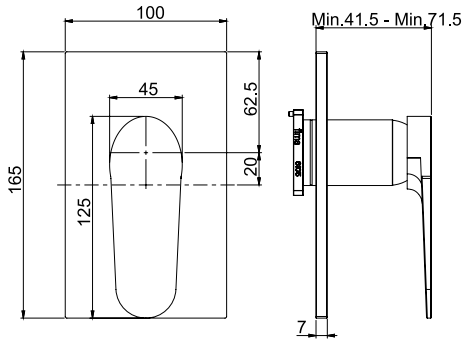

F3949X1

Single lever bath and shower mixer for concealed installation

- ABS plate
- exposed part only
- **built-in part to be ordered separately**

Встроенный смеситель для душа

- Пластина из ABS
- только внешняя часть
- **внутренняя часть заказывается отдельно**