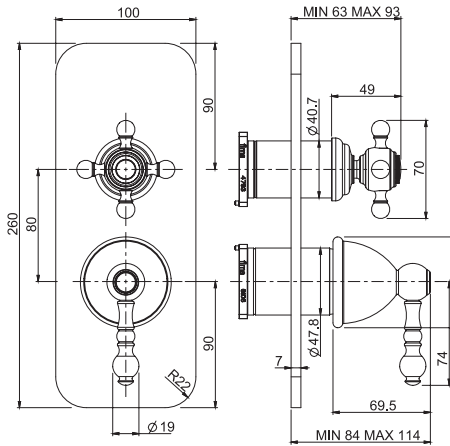

F5089X6

Built-in mixer with 2/3 outlets diverter

- 2/3 outlets diverter
- exposed part only
- metal plate
- **built-in part to be ordered separately**

Встроенный смеситель с переключателем на 2/3 источника

- переключатель на 2/3 источника
- только внешняя часть
- Пластина из Металлические
- **внутренняя часть заказывается отдельно**

€

F5089X6CR	CR	563,90
F5089X6SN	SN	930,10
F5089X6OR	OR	1.116,40
F5089X6OS	OS	1.212,10
F5089X6BR	BR	930,10
F5089X6RA	RA	930,10

SPARE PARTS - Запасные детали

F2001
€ 60,80

F2629
€ 103,60

Required item to be ordered separately

Данная позиция обязательно заказывается отдельно

Built-in part

внутренняя часть

€

F4000	251,90

F5103/2

2 outlets diverter

- one inlet/two outlets

NOTE: this item is complete: built-in + exposed parts

переключатель на 2 источника

- один вход/два вывода

Примечание: В комплект поставки этого продукта уже включены как внешние, так и внутренние части

€