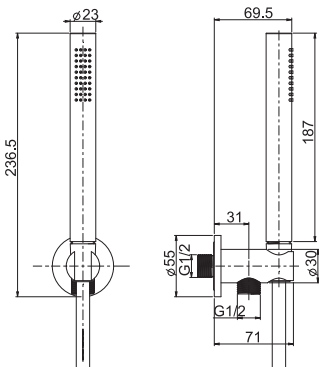

Душевой комплект

- Настенный кронштейн с водоснабжением
- Ручной душ ABS с защитой от извести анти-кальк
- гибкий плетёный стальной шланг 1500 мм

€

F2951/4INOX **INOX** 499,50