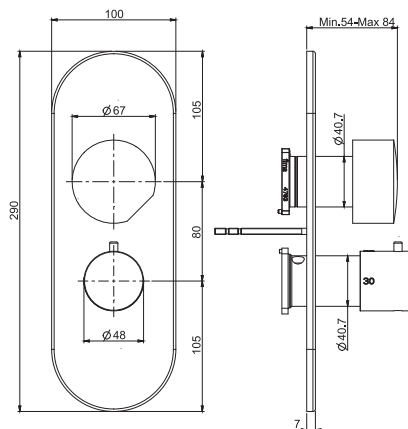

F3189X7

Thermostatic mixer for concealed installation with 2/3 outlets diverter

• HANDLE SOLD SEPARATELY

- exposed part only
- 2/3 outlets diverter
- **built-in part to be ordered separately**

TO COMPLETE THIS PRODUCT PLEASE ORDER NR. 1 HANDLE S2

Встроенный термостатический смеситель на 2/3 источника с переключателем

• РУЧКИ ПРОДАЁТСЯ ОТДЕЛЬНО

- только внешняя часть
- переключатель на 2/3 источника
- **внутренняя часть заказывается отдельно**

ЧТОБЫ УКОМПЛЕКТОВАТЬ ЭТО ИЗДЕЛИЕ ЗАКАЖИТЕ 1 РУЧКУ S2

		€
F3189X7CR	CR	760,40
F3189X7SN	SN	1.254,60
F3189X7CN	CN	1.065,20
F3189X7CS	CS	1.254,60
F3189X7BS	BS	1.065,20
F3189X7NS	NS	1.065,20
F3189X7OR	OR	1.505,40
F3189X7OS	OS	1.634,70

6

1,8 kg

17 x 30 x 11 cm

SPARE PARTS - Запасные детали

F2423
€ 157,30

F2629
€ 103,60

Required item to be ordered separately

Handle S2 for single lever shower mixer

Данная позиция обязательно заказывается отдельно

ручка S2 для встроенного смесителя для душа

		€
S2CR	CR	106,40
S2SN	SN	175,60
S2CN	CN	149,00
S2CS	CS	175,60
S2BS	BS	149,00
S2NS	NS	149,00
S2OR	OR	210,70
S2OS	OS	228,80
S2CE	CE	175,60
S2LS	LS	227,80
S2LC	LC	227,80

Required item to be ordered separately

Built-in part

Данная позиция обязательно заказывается отдельно

внутренняя часть

		€
F4000		251,90