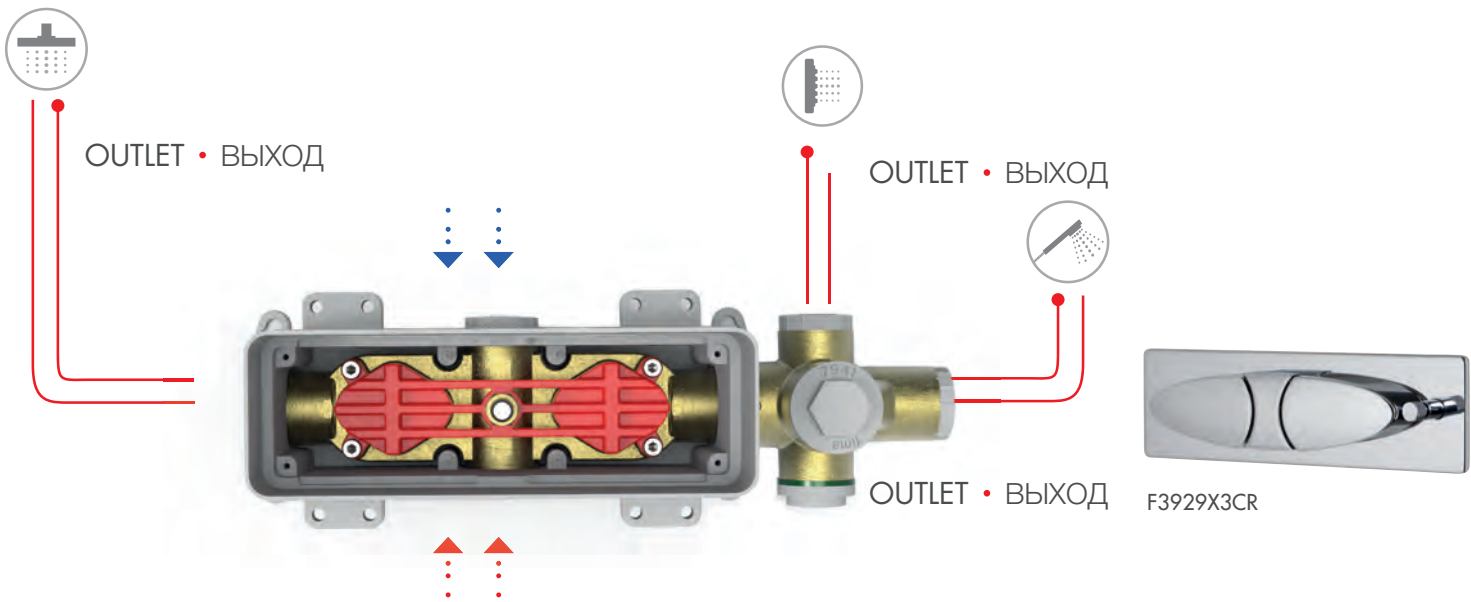

LESS PROTRUSIVE INSTALLATION

УМЕНЬШЕННАЯ ГЛУБИНА ВСТРАИВАНИЯ

72MM

INSTALLATION DEPTH TOLERANCE

ДОПУСК ПО МОНТАЖУ

30MM

F3929X3CR

EXTENSIONS | КОМПЛЕКТЫ УДЛИНИТЕЛЕЙ

	€
F2376	244,00

WATER FLOW | НАПОР ВОДЫ