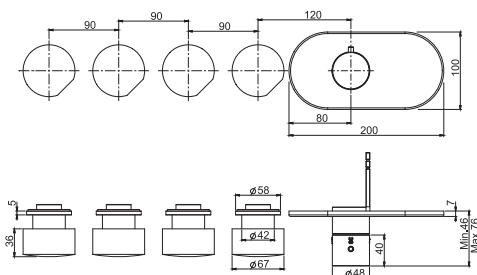

F3183X4

Thermostatic built-in shower mixer

- **HANDLES SOLD SEPARATELY**
- safety stop handle 38°
- exposed part only
- 4 volume control valves
- horizontal or vertical installation

TO COMPLETE THIS PRODUCT PLEASE ORDER NR. 4 HANDLES S2

- **built-in part to be ordered separately**

Встроенный термостатический смеситель

- **РУЧКИ ПРОДАЮТСЯ ОТДЕЛЬНО**
- ручки с защитой от обжигания
- только внешняя часть
- 4 клапана контроля
- установка вертикально и горизонтально

ЧТОБЫ УКОМПЛЕКТОВАТЬ ЭТО ИЗДЕЛИЕ ЗАКАЖИТЕ 4 РУЧКИ S2

- **внутренняя часть заказывается отдельно**

		€
F3183X4CR	CR	655,90
F3183X4SN	SN	1.082,30
F3183X4CN	CN	919,00
F3183X4CS	CS	1.082,30
F3183X4BS	BS	919,00
F3183X4NS	NS	919,00
F3183X4OR	OR	1.298,80
F3183X4OS	OS	1.410,30

SPARE PARTS - Запасные детали

F2042AF
€ 27,40

F2471
€ 241,10

Required item to be ordered separately

Handle S2 for single lever shower mixer

Данная позиция обязательно заказывается отдельно

ручка S2 для встроенного смесителя для душа

		€
S2CR	CR	106,40
S2SN	SN	175,60
S2CN	CN	149,00
S2CS	CS	175,60
S2BS	BS	149,00
S2NS	NS	149,00
S2OR	OR	210,70
S2OS	OS	228,80
S2CE	CE	175,60
S2LS	LS	227,80
S2LC	LC	227,80

Required item to be ordered separately

Built-in part

Данная позиция обязательно заказывается отдельно

внутренняя часть

		€
F2464		1.146,20
F2464M		1.146,20