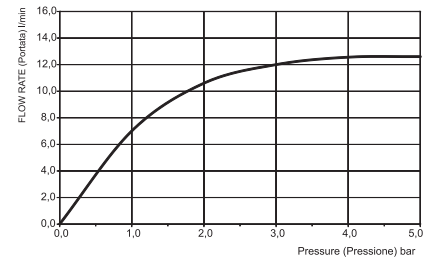

Верхний душ хромированный из ABS

• Ø 200 мм

€

F2267/2CR

CR

88,70