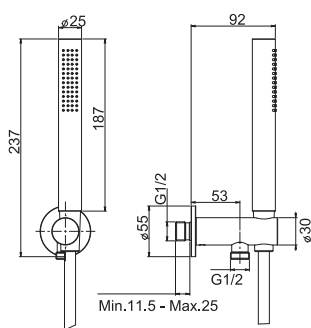

- Гибкий шланг хромолюкс 1500 мм

€

F3739CR	CR	1.105,70
F3739BS	BS	1.547,90
F3739NS	NS	1.547,90

F3789

2 outlets shower set

- ABS showerhead Ø 250 mm
- anti-limestone nozzles
 - wall mounted bracket mm 350 - 1/2"