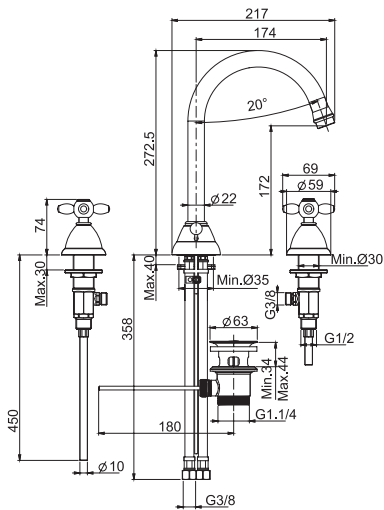

F5001

Three-holes basin mixer with swivel spout

- n. 2 flexible hoses 370 mm
- swivel spout
- pop-up waste 1"1/4

Смеситель на раковину на 3 отверстия с вращающимся изливом

- с двумя гибкими шлангами 370 мм
- вращающийся излив
- Донный клапан 1"1/4

€

F5001CR	CR	545,70
F5001SN	SN	899,90
F5001OR	OR	1.080,10
F5001OS	OS	1.173,00
F5001BR	BR	899,90
F5001RA	RA	899,90

SPARE PARTS - Запасные детали

F2014
€ 13,50

F2042AF
€ 27,40

F5031

Three-holes basin tap

- n. 2 flexible hoses 370 mm
- pop-up waste 1"1/4