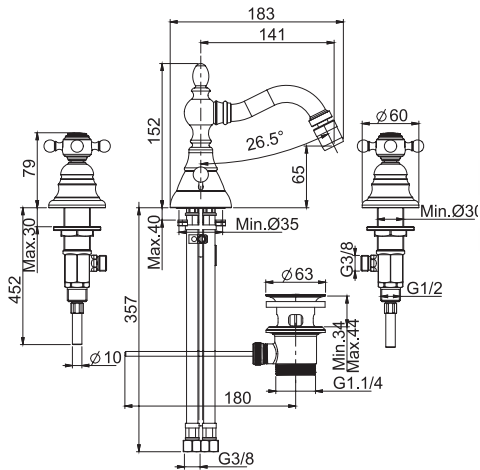

F5082 - F5052

Three-holes bidet mixer with swivel spout

- n. 2 flexible hoses 370 mm
- swivel spout
- pop-up waste 1"1/4

Смеситель для биде на 3 отверстия с вращающимся изливом

- с двумя гибкими шлангами 370 мм
- вращающийся излив
- Донный клапан 1"1/4

		€
F5082CR	CR	627,20
F5082SN	SN	1.034,50
F5082OR	OR	1.241,40
F5082OS	OS	1.348,20
F5082BR	BR	1.034,50
F5082RA	RA	1.034,50

		€
F5052CR	CR	627,20
F5052SN	SN	1.034,50
F5052OR	OR	1.241,40
F5052OS	OS	1.348,20
F5052BR	BR	1.034,50
F5052RA	RA	1.034,50

SPARE PARTS - Запасные детали

F2016
€ 13,70

F2042AC
€ 27,40

F2042AF
€ 27,40

F5102 - F5072

Three-holes bidet tap

- n. 2 flexible hoses 370 mm
- pop-up waste 1"1/4