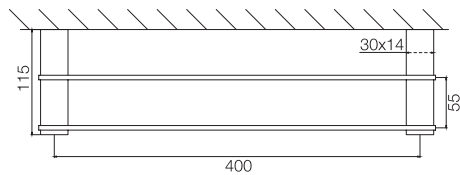

F6021/40

Double towel holder cm 40

Полотенцедержатель 30 см

		€
F6021/40CR	CR	282,80
F6021/40SN	SN	466,30
F6021/40CN	CN	396,10
F6021/40CS	CS	466,30
F6021/40BS	BS	396,10
F6021/40NS	NS	396,10
F6021/40OR	OR	559,70
F6021/40OS	OS	607,80
F6021/40BR	BR	466,30
F6021/40RA	RA	466,30