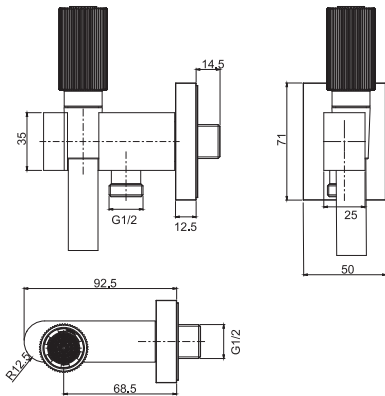

F5975

Hand shower complete of water intake, support and hose

- exposed part only
- wall shower holder with water connection
- brass handshower with antilimestone nozzles
- rain flow
- flexible 1500 mm in black