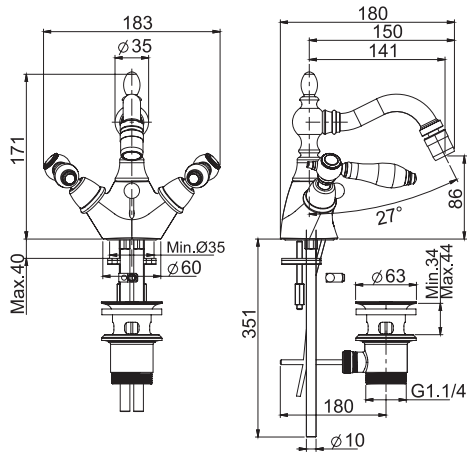

- n. 2 flexible hoses 370 mm
- swivel spout
- pop-up waste 1"1/4

Смеситель для биде с вращающимся изливом

- с двумя гибкими шлангами 370 мм
- вращающийся излив
- Донный клапан 1"1/4

€

F5412CR	CR	537,00
F5412SN	SN	883,60
F5412OR	OR	1.063,40
F5412OS	OS	1.154,50
F5412BR	BR	883,60
F5412RA	RA	883,60