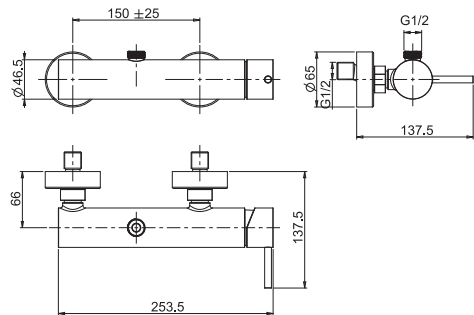

F3075

Exposed shower mixer without shower set with upper outlet

- n. 2 eccentric couplings 1/2"

смеситель внешнего монтажа без душевого комплекта с верхним выводом

- 2 подвода воды 1/2 с эксцентриком