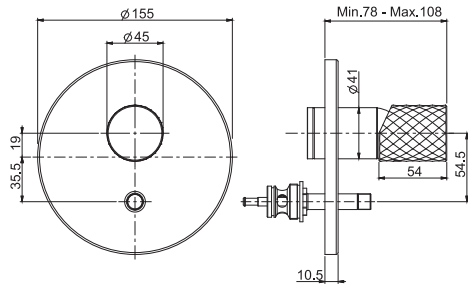

F3039X2

Single lever bath and shower mixer for concealed installation with 2 outlets diverter

- exposed part only
- metal plate
- diverter
- **built-in part to be ordered separately**

Встроенный смеситель с переключателем на 2 источника

- только внешняя часть
- Пластина из Металлические
- переключатель
- **внутренняя часть заказывается отдельно**

G COLLECTION

€

F3039X2GCR	CR	508,10
F3039X2GSN	SN	838,40
F3039X2GCN	CN	711,90
F3039X2GCS	CS	838,40
F3039X2GBS	BS	711,90
F3039X2GNS	NS	711,90
F3039X2GOR	OR	1.006,10
F3039X2GOS	OS	1.092,40

V COLLECTION

€

F3039X2VCR	CR	547,40
F3039X2VSN	SN	903,60
F3039X2VCN	CN	767,20
F3039X2VCS	CS	903,60
F3039X2VBS	BS	767,20
F3039X2VNS	NS	767,20
F3039X2VOR	OR	1.084,30
F3039X2VOS	OS	1.177,40

X COLLECTION

€

F3039X2XCR	CR	639,50
F3039X2XSN	SN	1.055,20
F3039X2XCN	CN	896,00
F3039X2XCS	CS	1.055,20
F3039X2XBS	BS	896,00
F3039X2XNS	NS	896,00
F3039X2XOR	OR	1.266,50
F3039X2XOS	OS	1.375,10

12

0,8 kg

17 x 20 x 11 cm

SPARE PARTS - Запасные детали

F2036
€ 59,20

Required item to be ordered separately

Данная позиция обязательно заказывается отдельно

Built-in part

внутренняя часть

€

F3000 168,20