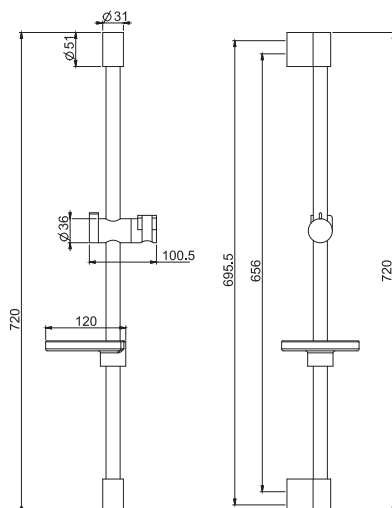

**душевая штанга**

- Полочка для мыла
- Ручной душ с защитой от извести из ABS, 3 режима
- Гибкий шланг хромалюкс 1500 мм

		€
F2679CR	CR	194,40
F2679BS	BS	272,30
F2679NS	NS	272,30

F2679/1**Sliding rail****душевая штанга**