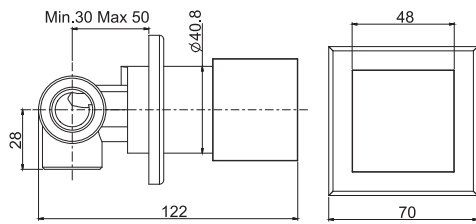

F3963/2

2 outlets diverter

- one inlet/two outlets

NOTE: this item is complete: built-in + exposed parts

переключатель на 2 источника

- один вход/два вывода

Примечание: В комплект поставки этого продукта уже включены как внешние, так и внутренние части

		€
F3963/2CR	CR	310,40
F3963/2SN	SN	512,30
F3963/2BS	BS	435,10
F3963/2NS	NS	435,10

SPARE PARTS - Запасные детали

F2258
€ 243,30

F3523/1

Volume control valve 1/2"

- exposed part only
- **built-in part to be ordered separately**