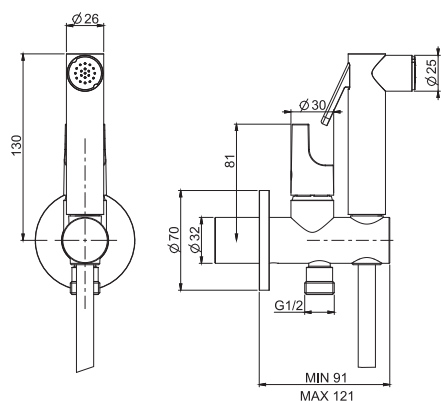

F2320/1N

WC hot and cold mixer

- exposed part only
- flexible stainless steel 1200 mm
- shower holder
- hydrobrush and shut-off
- **built-in part to be ordered separately**