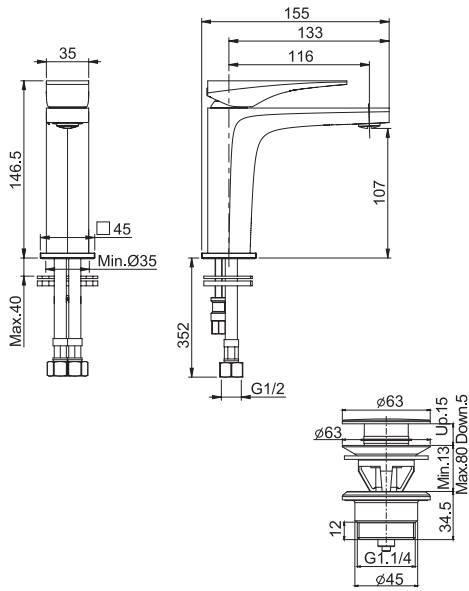

F3961N

Wash basin mixer

- n. 2 flexible hoses 370 mm
- 1"1/4 brass click clack pop-up waste
- **this product is available without waste (see page 9)**

Смеситель на раковину

- с двумя гибкими шлангами 370 мм
- донный клапан click-clack 1"1/4 с переливом
- **Этот продукт доступен без донного клапана (См. страницу 9)**