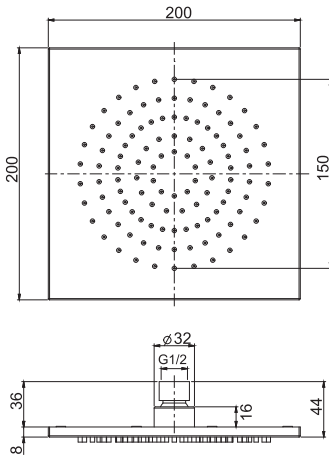

F2949/2

Stainless steel showerhead

- 200x200 mm