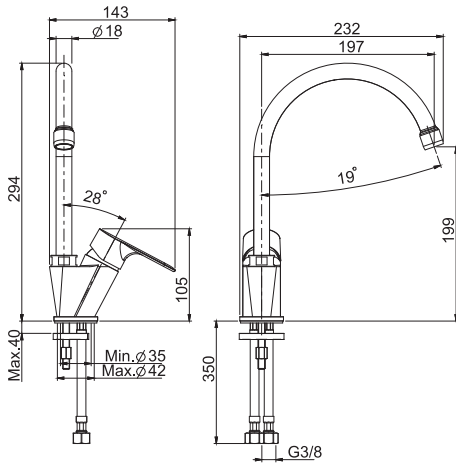

F3897/1

Kitchen mixer Serie 22

- swivel spout
- n. 2 flexible hoses 370 mm

Смеситель для кухни Serie 22

- вращающийся излив
- с двумя гибкими шлангами 370 мм

€

F3897/1CR **CR** 147,80

OTHER VERSIONS - ДРУГИЕ ВЕРСИИ

SPARE PARTS - Запасные детали

F2016
€ 13,70

F2274
€ 63,00

F2618
€ 64,20

F3847/1

Kitchen mixer Serie 22

- swivel spout
- n. 2 flexible hoses 370 mm