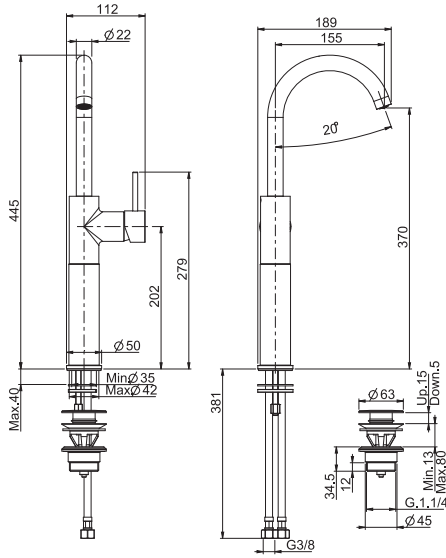

F3041/H

Wash basin mixer

- swivel spout
- n. 2 flexible hoses 560 mm
- 1"1/4 brass click clack pop-up waste
- white and black finishes use click clack pop up waste
- **this product is available without waste (see page 9)**