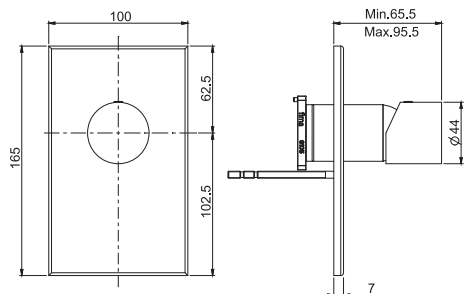

Встроенный смеситель для душа

- только внешняя часть
- Пластина из Металлические
- внутренняя часть заказывается отдельно

€

F3859X1CR	CR	391,30
F3859X1BS	BS	725,80
F3859X1NS	NS	725,80

12

1,5 kg

17 x 20 x 11 cm