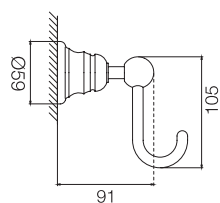

F6064/1

Single hook

Крючок одинарный

€

F6064/1CR	CR	107,40
F6064/1SN	SN	177,20
F6064/1OR	OR	212,30
F6064/1OS	OS	230,90
F6064/1BR	BR	177,20
F6064/1RA	RA	177,20