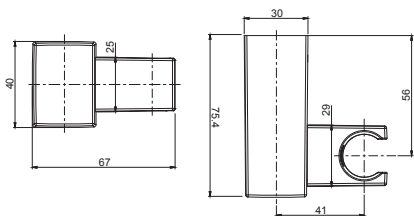

F2167

ABS shower holder

Держатель для душа из ABS

€

F2167CR	CR	33,20
F2167SN	SN	56,00
F2167BS	BS	46,30
F2167NS	NS	46,30