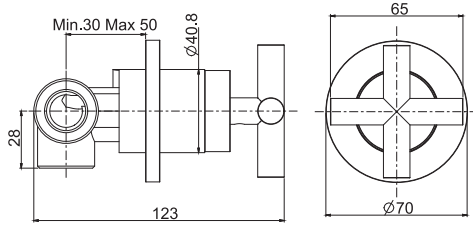

F5313/2

2 outlets diverter

- one inlet/two outlets

NOTE: this item is complete: built-in + exposed parts

переключатель на 2 источника

- один вход/два вывода

Примечание: В комплект поставки этого продукта уже включены как внешние, так и внутренние части

€

F5313/2CR	CR	299,20
F5313/2SN	SN	493,70
F5313/2CN	CN	419,00
F5313/2CS	CS	493,70
F5313/2BS	BS	419,00
F5313/2NS	NS	419,00

SPARE PARTS - Запасные детали

F2258
€ 243,30