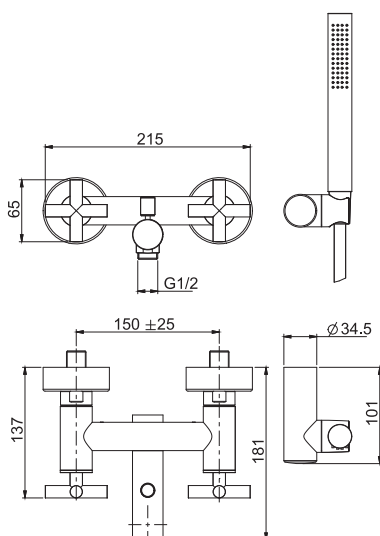

F5304

Exposed bath tap with shower set

- n. 2 eccentric couplings 1/2"
- shower holder
- ABS handshower with antilimestone nozzles
- diverter
- Chromalux flexible hose 1500 mm