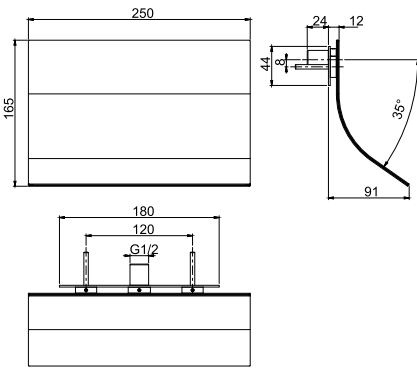

F2623

Exposed waterfall wall-mounted

- cascade flow

Каскад пристенный

- Каскад

€

F2623CR	CR	692,30