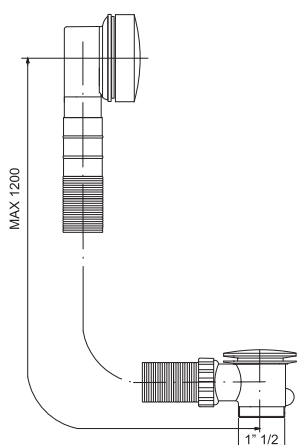

F2003

click clack bath waste with plastic flexible tube

- maximum length 1200 mm
- adjustable/cutttable flexible tube

сливной гарнитур для ванны click clack

- Максимальная длина 1200 мм
- Гибкая трубка регулируется/подрезается

		€
F2003CR	CR	114,80
F2003SN	SN	189,40
F2003CN	CN	160,70
F2003CS	CS	189,40
F2003BS	BS	160,70
F2003NS	NS	160,70
F2003OR	OR	227,40
F2003OS	OS	246,80
F2003BR	BR	189,40
F2003RA	RA	189,40

F2003ER

click clack bath waste with plastic flexible tube with diverter

- adjustable/cutttable flexible tube
- maximum length 1200 mm

Сливной гарнитур для ванны click clack с наполнением

- Гибкая трубка регулируется/подрезается
- Максимальная длина 1200 мм