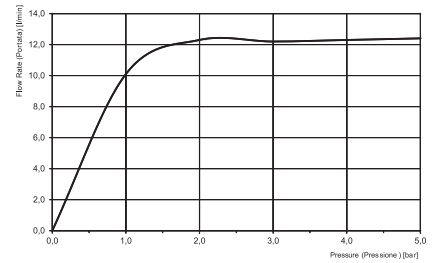

€

F2371/2CR	CR	752,70
F2371/2SN	SN	1.209,60
F2371/2OR	OR	1.490,10
F2371/2OS	OS	1.618,20
F2371/2BR	BR	1.209,60
F2371/2RA	RA	1.209,60