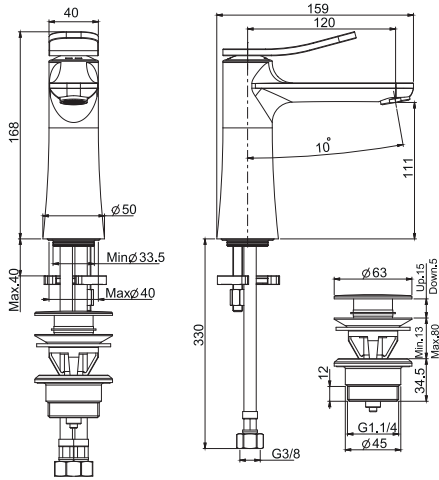

F3801

Wash basin mixer

- n. 2 flexible hoses 330 mm
- 1"1/4 brass click clack pop-up waste
- **this product is available without waste (see page 9)**

Смеситель на раковину

- с двумя гибкими шлангами 330 мм
- донный клапан click-clack 1"1/4 с переливом
- **Этот продукт доступен без донного клапана (См. страницу 9)**