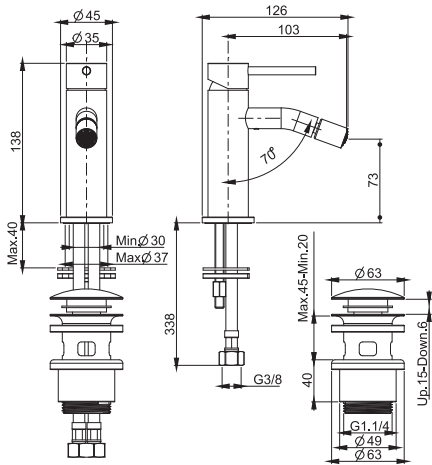

Смеситель для биде XS

- донный клапан click-clack 1"1/4 из нержавеющей стали
- с двумя гибкими шлангами 370 мм

F3072INOX	INOX	€ 629,60
-----------	-------------	----------

6	1,1 kg	19 x 38 x 9 cm

SPARE PARTS - Запасные детали