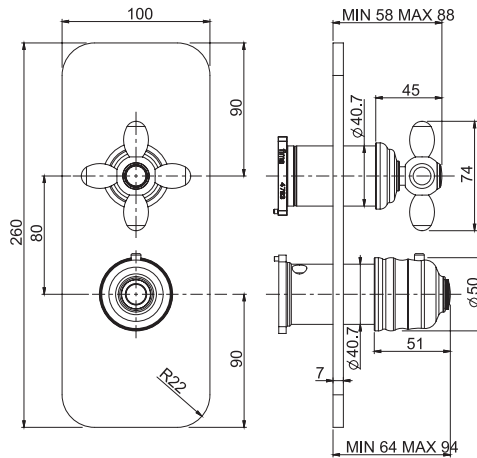

F5009X7

Thermostatic mixer for concealed installation with 2/3 outlets diverter line Olivia

- exposed part only
- 2/3 outlets diverter
- **built-in part to be ordered separately**

Встроенные термостатический смесители с переключателем на 2/3 источника Olivia

- только внешняя часть
- переключатель на 2/3 источника
- **внутренняя часть заказывается отдельно**