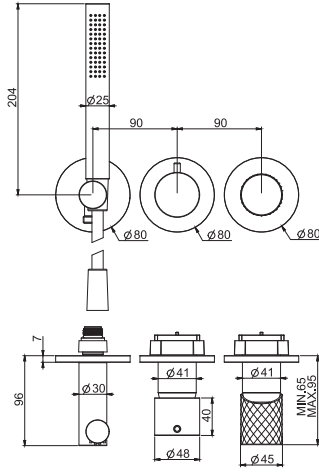

F3049X8

Single lever bath and shower mixer for concealed installation 2 outlet with shower set

- exposed part only
- wall shower holder with water connection
- ABS handshower with antilimestone nozzles
- metal plate
- diverter
- Chromalux flexible hose 1500 mm
- **built-in part to be ordered separately**