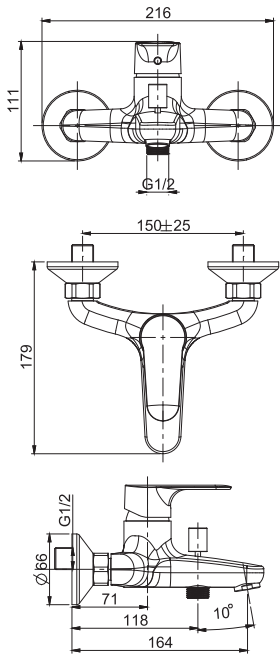

F3834/1

Exposed bath mixer without shower set

- n. 2 eccentric couplings 1/2"
- diverter