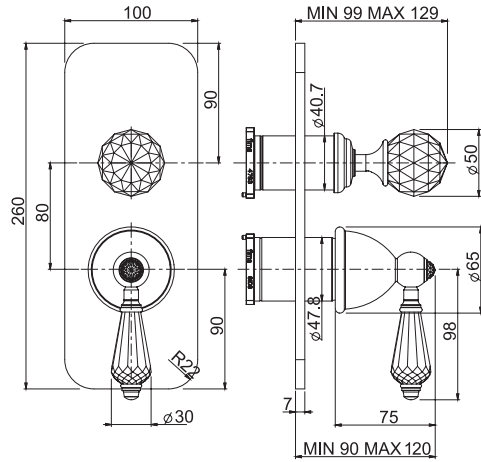

F5409X6C

Built-in mixer with 2/3 outlets diverter

- 2/3 outlets diverter
- exposed part only
- metal plate
- **built-in part to be ordered separately**