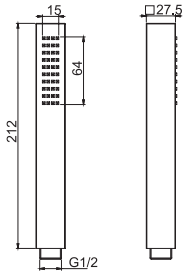

F2203

Anti-limestone handshower

Ручной душ с защитой от извести

€

F2203CR	CR	52,50
F2203SN	SN	108,00
F2203CN	CN	91,10
F2203CS	CS	108,00
F2203BS	BS	91,10
F2203NS	NS	91,10
F2203OR	OR	135,00
F2203OS	OS	155,30
F2203BR	BR	108,00
F2203RA	RA	108,00