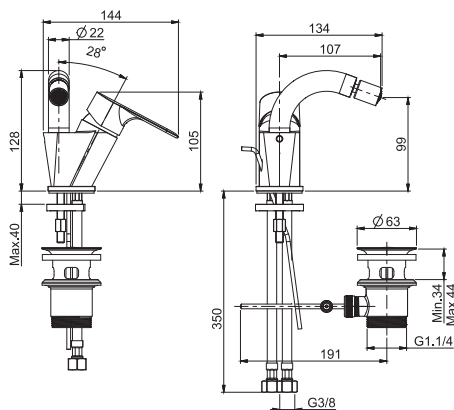

Смеситель для биде

- с двумя гибкими шлангами 370 мм
- вращающийся излив
- Донный клапан 1"1/4
- Водосберегающий картридж
- **Этот продукт доступен без донного клапана (См. страницу 9)**
- **Этот продукт доступен с донным клапаном click-clack (См. Страницу9)**