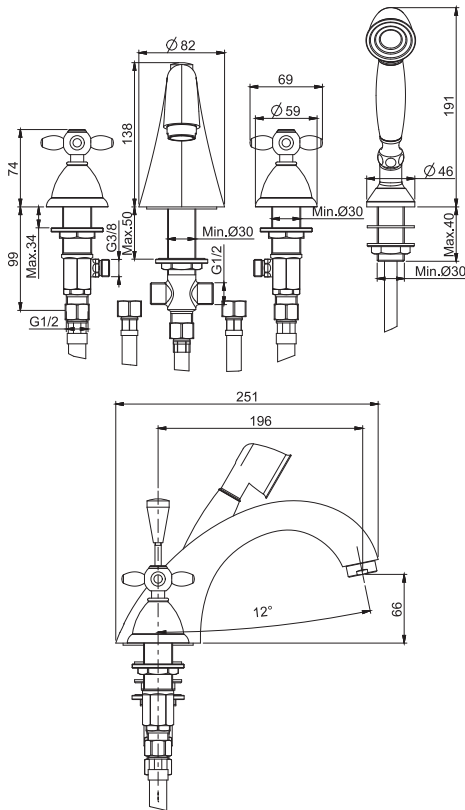

F5014

Deck mounted bath tap

- 1500 mm nylon flexible hose
- brass handshower
- diverter
- shower holder

Смеситель к борту ванны

- Гибкая подводка нейлоновая 1500 мм
- ручной душ из латуни
- переключатель
- держатель для душа

		€
F5014CR	CR	1.108,10
F5014SN	SN	1.828,30
F5014OR	OR	2.193,00
F5014OS	OS	2.382,30
F5014BR	BR	1.828,30
F5014RA	RA	1.828,30

SPARE PARTS - Запасные детали

F2042AF
€ 27,40

F2636
€ 14,50

Suggested item to be ordered separately

Данная позиция заказывается отдельно

Inox cover plate

Стальная пластина

€

F2193	342,90

F5005/1

Exposed shower tap without shower set

- n. 2 eccentric couplings 1/2"