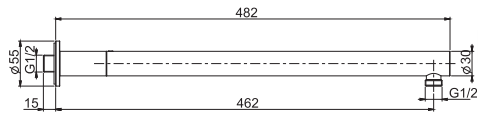

F5913

Wall mounted bracket Still mm 460 - 1/2"

Держатель для монтажа на стену Still 460
мм-1/2

€

F5913CR	CR	221,10
F5913SN	SN	374,10
F5913BS	BS	317,30
F5913NS	NS	317,30