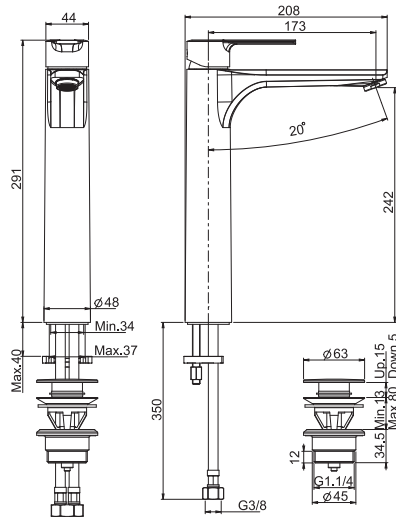

Высокий смеситель на раковину

- с двумя гибкими шлангами с защитой от перекручивания 560 мм
- Водосберегающий картридж
- донный клапан click-clack 1"1/4 с переливом
- **Этот продукт доступен без донного клапана (См. страницу 9)**