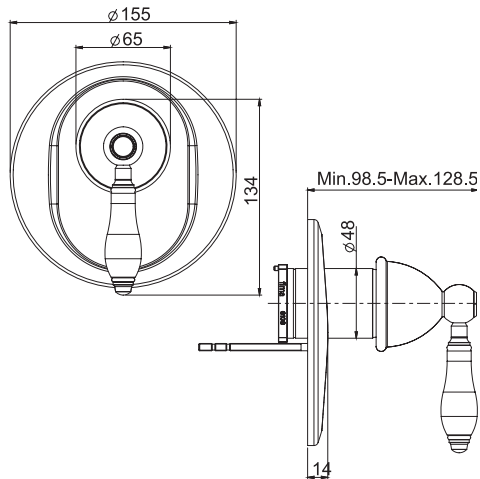

F5409X1

Single lever bath and shower mixer for concealed installation

- exposed part only
- metal plate
- **built-in part to be ordered separately**

Встроенный смеситель для душа

- только внешняя часть
- Пластина из Металлические
- **внутренняя часть заказывается отдельно**