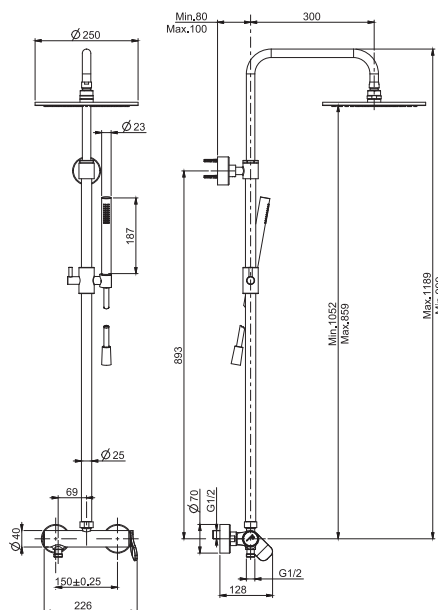

Смеситель для душа с душевой стойкой, верхним душем и душевым комплектом

- регулируемая высота
- 2 подвода воды 1/2 с эксцентриком
- Верхний душ из ABS Ø 250 мм
- Ручной душ ABS с защитой от извести анти-кальк
- переключатель
- Гибкий шланг хромалюкс 1500 мм