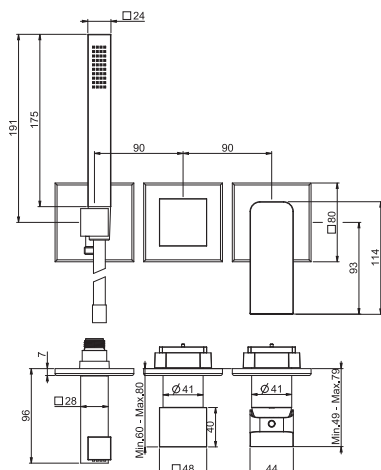

F3399X8

Single lever bath and shower mixer for concealed installation 2 outlet with shower set

- exposed part only
- wall shower holder with water connection
- ABS handshower with antilimestone nozzles
- metal plate
- diverter
- Chromalux flexible hose 1500 mm
- **built-in part to be ordered separately**