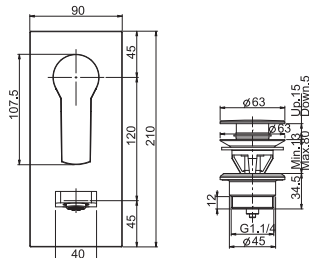

F3760VX5 - F3760VLX5

Wall mounted wash basin mixer

- exposed part only
- 1" 1/4 brass click clack pop-up waste
- ABS plate
- **built-in part to be ordered separately**

Смеситель для раковины для настенного монтажа

- только внешняя часть
- донный клапан click-clack 1" 1/4 с переливом
- Пластина из ABS
- **внутренняя часть заказывается отдельно**

SPOUT 150 MM - ИЗЛИВ 150 MM