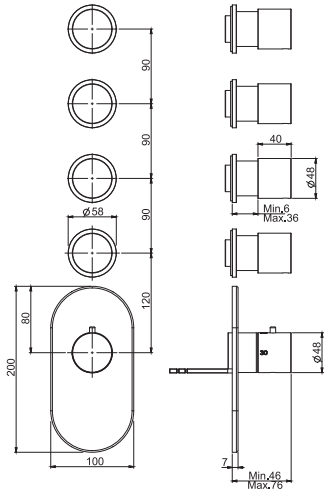

F3253X4

Thermostatic built-in shower mixer

- horizontal or vertical installation
- exposed part only
- 4 volume control valves
- safety stop handle 38°
- **built-in part to be ordered separately**