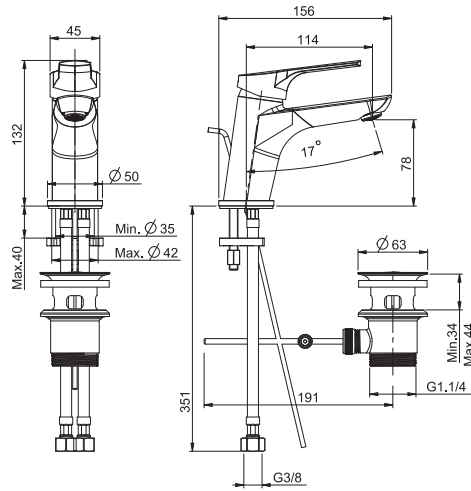

Смеситель на раковину

- с двумя гибкими шлангами 370 мм
- Донный клапан 1"1/4
- **Этот продукт доступен без донного клапана (См. страницу 9)**
- **Этот продукт доступен с донным клапаном click-clack (См. Страницу9)**