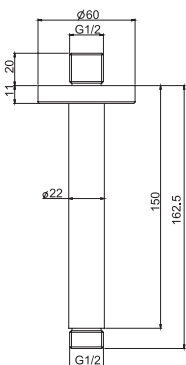

F2584

Ceiling mounted bracket 150 mm - 1/2"

Держатель для потолочного монтажа 150 мм- 1/2"

€

F2584CR	CR	90,20
F2584SN	SN	148,90
F2584CN	CN	126,60
F2584CS	CS	148,90
F2584BS	BS	126,60
F2584NS	NS	126,60
F2584OR	OR	178,70
F2584OS	OS	194,10
F2584BR	BR	148,90
F2584RA	RA	148,90