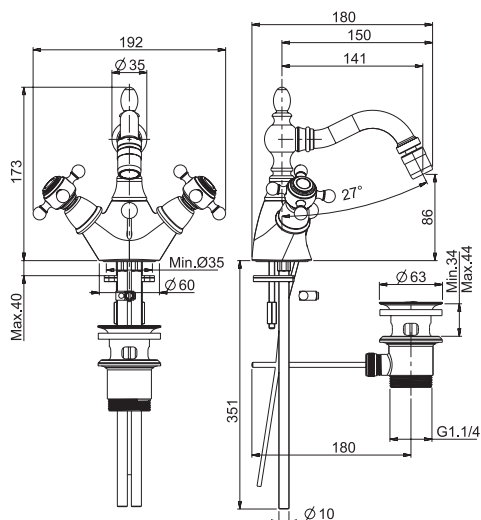

F5092 - F5062

Bidet mixer with swivel spout

- n. 2 flexible hoses 370 mm
- swivel spout
- pop-up waste 1"1/4

Смеситель для биде с вращающимся изливом

- с двумя гибкими шлангами 370 мм
- вращающийся излив
- Донный клапан 1"1/4