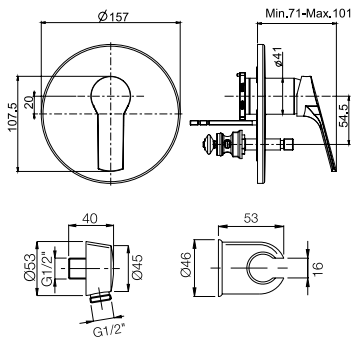

F3789

2 outlets shower set

1. ABS showerhead Ø 250 mm
2. anti-limestone nozzles
   - wall mounted bracket mm 350 - 1/2"

1. Single lever bath/shower mixer for concealed installation
2. ABS handshower with antilimestone nozzles
   - 2 outlets diverter

1. Exposed shower set
2. wall shower holder with water connection

1. Built-in part FIMABOX
2. Chromalux flexible hose 1500 mm

Душевой комплект на 2 источника

1. Верхний душ хромированный Ø 250 мм
2. анти-кальк диффузоры
   - Держатель для монтажа на стену 350 мм-1/2"

1. Встроенный смеситель с переключателем на 2 источника
2. Ручной душ ABS с защитой от известки анти-кальк
   - переключатель на 2 источника

1. Душевой комплект
2. Настенный кронштейн с водоснабжением

1. внутренняя часть FIMABOX
2. Гибкий шланг хромолюкс 1500 мм

		€
F3789CR	CR	730,40