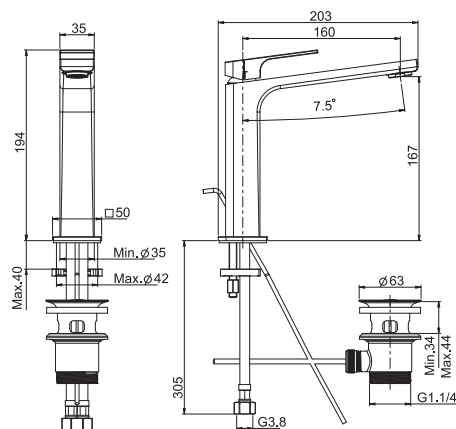

Высокий смеситель на раковину

- Излив 160 мм
- с двумя гибкими шлангами 370 мм
- Донный клапан 1"1/4
- Для изделий в белом и чёрном цвете донный клапан click-clack
- **Этот продукт доступен без донного клапана (См. страницу 9)**
- **Этот продукт доступен с донным клапаном click-clack (См. Страницу9)**