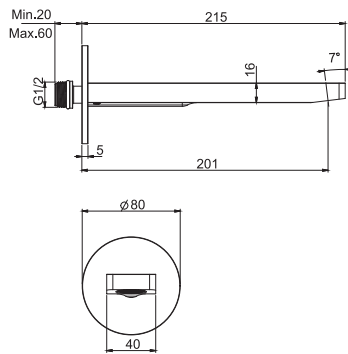

F2418

Wall mounted bath spout

- spout 201 mm
- 1/2" thread