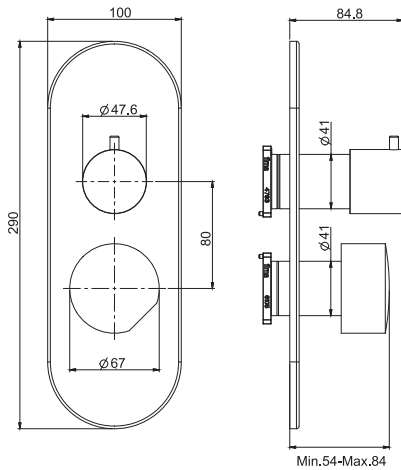

F3189X6

Built-in mixer with 2/3 outlets diverter

- **HANDLE SOLD SEPARATELY**
- exposed part only
- 2/3 outlets diverter
- **built-in part to be ordered separately**

TO COMPLETE THIS PRODUCT PLEASE ORDER NR. 1 HANDLE S2