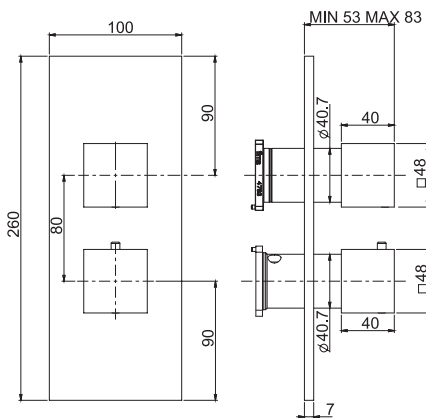

F3509X7

Thermostatic mixer for concealed installation with 2/3 outlets diverter

- exposed part only
- 2/3 outlets diverter
- **built-in part to be ordered separately**