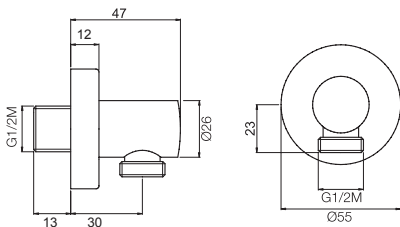

F2172

Water connection 1/2"

Подвод воды 1\2

€

F2172CR	CR	57,90
F2172SN	SN	95,70
F2172CN	CN	81,30
F2172CS	CS	95,70
F2172BS	BS	81,30
F2172NS	NS	81,30
F2172OR	OR	114,80
F2172OS	OS	124,70
F2172BR	BR	95,70
F2172RA	RA	95,70