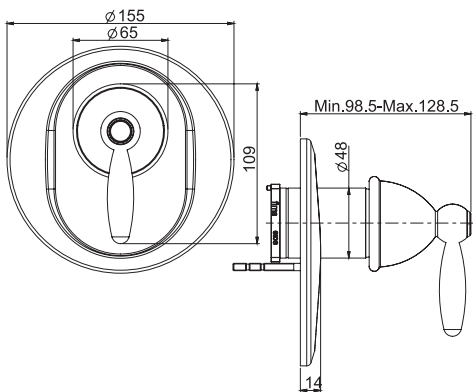

F5009X1

Single lever bath and shower mixer for concealed installation

- exposed part only
- metal plate
- **built-in part to be ordered separately**