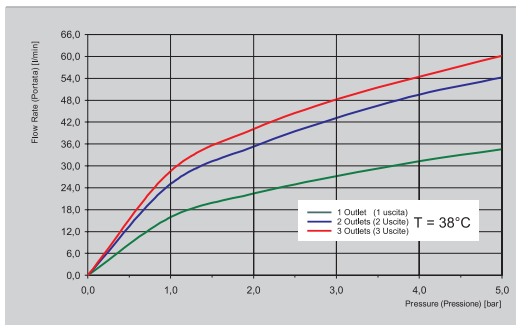

CARTRIDGE EXTENSION
УДЛИНЕНИЕ ДЛЯ КАРТРИДЖА

	€
F2450	82,20

VOLUME CONTROL VALVE EXTENSION
УДЛИНЕНИЕ ДЛЯ ЗАПОРНОГО ВЕНТИЛЯ

	€
F2451	67,10

WATER FLOW | НАПОР ВОДЫ

F2463

INOX COVERPLATE | МОНТАЖНАЯ ПЛАСТИНА

	€
F2537	218,90