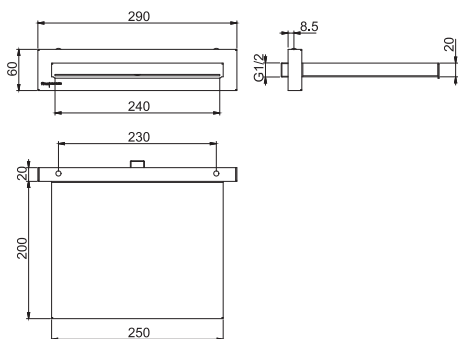

CR

411,90

SPARE PARTS - Запасные детали

F2283
€ 25,80**F2781****Cascade bath spout**

- 220 mm projection

Излив серии к борту ванны

- вынос носика 220 мм

€