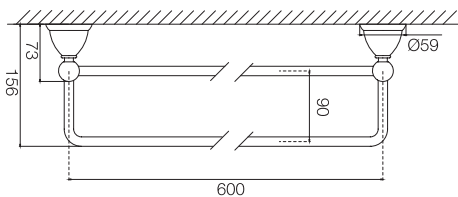

F6041/60

Double towel holder cm 60

Полотенцедержатель 40 см

		€
F6041/60CR	CR	269,30
F6041/60SN	SN	444,20
F6041/60OR	OR	533,00
F6041/60OS	OS	578,90
F6041/60BR	BR	444,20
F6041/60RA	RA	444,20