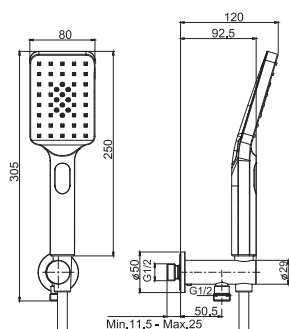

F2287/5

Exposed shower set

- wall shower holder with water connection
- 3 jets ABS handshower with antilimestone nozzles
- Chromalux flexible hose 1500 mm