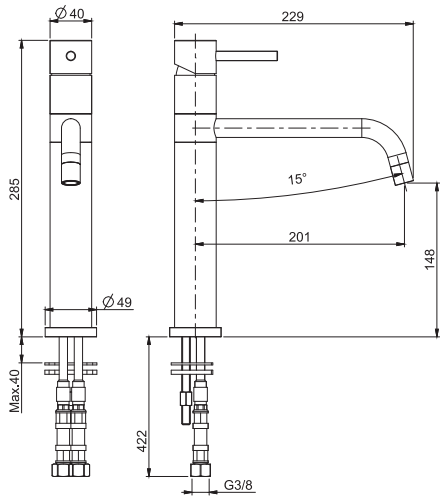

F3227

Kitchen mixer Spillo Up

- n. 2 flexible hoses 370 mm
- swivel spout

Смеситель для кухни Spillo Up

- с двумя гибкими шлангами 370 мм
- вращающийся излив

		€
F3227CR	CR	435,60
F3227SN	SN	718,80
F3227BS	BS	609,90
F3227NS	NS	609,90

SPARE PARTS - Запасные детали

F7009

Kitchen mixer with pull down spout

- n. 2 flexible hoses 370 mm
- pull down spout
- swivel spout