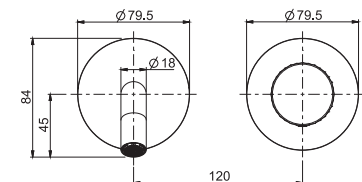

F3051NLX8

Wall mounted wash basin mixer

- exposed part only
- 1"1/4 brass click clack pop-up waste
- spout 210 mm
- **built-in part to be ordered separately**