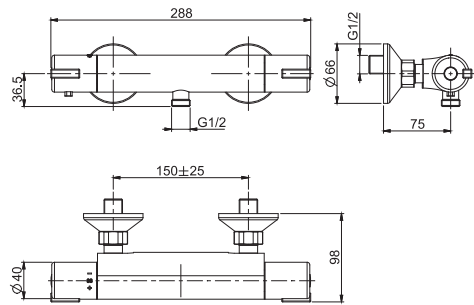

F4075/1

Exposed thermostatic shower mixer without shower set

- n. 2 eccentric couplings 1/2"
- COLD BODY

Термостатический смеситель внешнего монтажа без душевого комплекта

- 2 подвода воды 1/2 с эксцентриком
- ХОЛОДНОЕ ТЕЛО