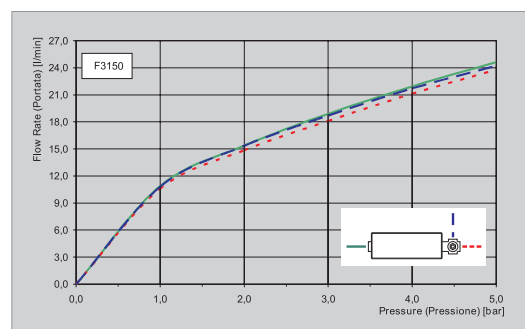

WATER FLOW | НАПОР ВОДЫ