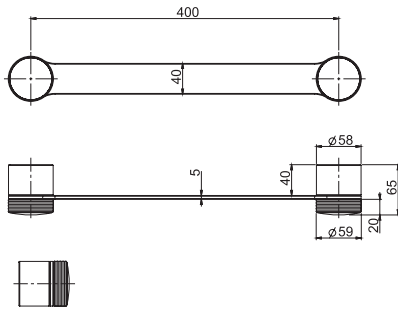

F6100/40

Towel holder 40 cm

• COVER SOLD SEPARATELY

Полотенцедержатель 40 см

• НАКЛАДКИ ЗАКАЗЫВАЮТСЯ ОТДЕЛЬНО

H COLLECTION

€

F6100/40HCR	CR	326,90
F6100/40HSN	SN	539,50
F6100/40HCN	CN	457,40
F6100/40HCS	CS	539,50
F6100/40HBS	BS	457,40
F6100/40HNS	NS	457,40
F6100/40HOR	OR	647,20
F6100/40HOS	OS	702,70