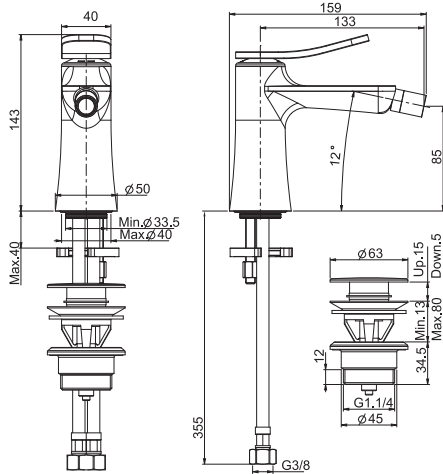

F3600 238,30

F3802

Bidet mixer

- n. 2 flexible hoses 355 mm
- 1"1/4 brass click clack pop-up waste
- **this product is available without waste (see page 9)**

Смеситель для биде

- с двумя гибкими шлангами 355 мм
- донный клапан click-clack 1"1/4 с переливом
- **Этот продукт доступен без донного клапана (См. страницу 9)**