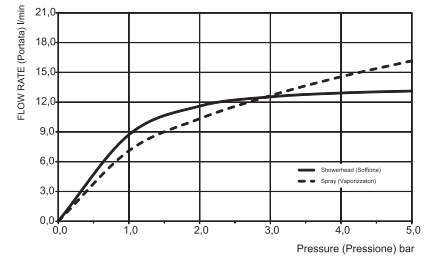

F2902

Hamonia stainless steel ceiling mounted showerhead with LED for chromotherapy

- 500x500 mm
- chromotherapy control with remote control
- anti-limestone nozzles
- n. 6 mist Sprays
- audio bluetooth connection/ playlist selection
- control unit included
- rain flow
- 8 colors RGB LED Lights for chromotherapy

Потолочный душ из нержавеющей стали Hamonia с LED подсветкой для хромотерапии

- 500x500 мм
- контроль хромотерапии с помощью пульта
- анти-кальк диффузоры
- 6 форсунок для мелкого распыления воды
- совмещение аудио/bluetooth (выбор музыки)
- Блок контроля
- дождь
- LED подсветка для хромотерапии, доступны 8 цветов

€

F2902CR CR 5.534,50

OTHER VERSIONS - ДРУГИЕ ВЕРСИИ

1. **POWER SUPPLY**
   БЛОК ПИТАНИЯ
2. **ELECTRONIC CONTROL UNIT**
   ЦЕНТРАЛЬНЫЙ БЛОК
3. **NOT CONNECT (PROVIDED FOR FUTURE EXPANSIONS)**
   НЕ СОЕДИНЯТЬ
   (ПРЕДНАЗНАЧЕННО ДЛЯ ПОСЛЕДУЮЩЕГО РАЗЪЕМА)
4. **CONNECTION TO ANOTHER HARMONIA SHOWERHEAD**
   СОЕДИНЕНИЕ К ДРУГОМУ ВЕРХНЕМУ ДУШУ HARMONIA
5. **REMOTE CONTROL**
   ПУЛЬТ УПРАВЛЕНИЯ
6. **PLUG (NOT SUPPLIED)**
   ВИЛКА (НЕ ПОСТАВЛЯЕТСЯ)