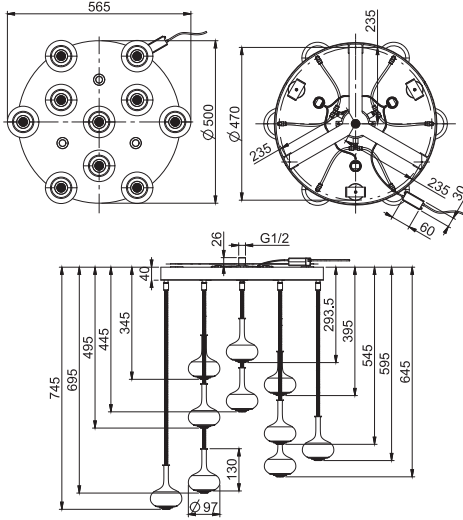

F2997

Ceiling mounted showerhead Melograno

- 10 supply pipes coated with metal mesh for suspended blown glass sphere
- 10 blown satin glass spheres
- Mikado® neoperl aerators
- 3 white LED spotlights (3000 K)
- 12V power supply with 5m cable
- 15 l/min
- minimum pressure required 1 bar

Потолочный душ из нержавеющей стали Melograno

- 10 гибких шлангов из латуни, поддерживающих капсулы
- 10 капсул из закалённого сатинированного стекла
- аэратор neoperl Mikado®
- 3 лампы подсветки (3000 К)
- источник питания и тросы 5 м
- 15 л/мин
- Минимальное необходимое давление 1 Бар

€

F2997CR

CR

6.374,00