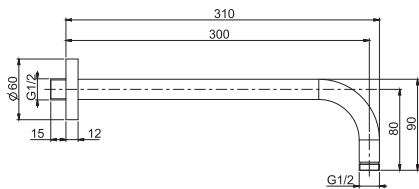

F2138.30

Wall mounted bracket 300 mm - 1/2"

Держатель для монтажа на стену 300
мм-1/2

€

F2138CR.30	CR	84,50
F2138SN.30	SN	139,50
F2138CN.30	CN	118,30
F2138CS.30	CS	139,50
F2138BS.30	BS	118,30
F2138NS.30	NS	118,30
F2138OR.30	OR	167,30
F2138OS.30	OS	181,60
F2138BR.30	BR	139,50
F2138RA.30	RA	139,50