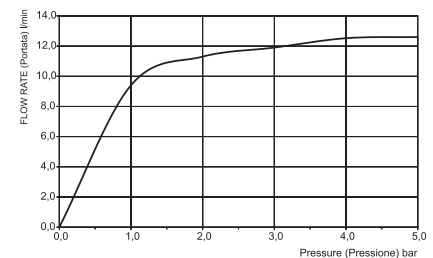

€

F2815CR	CR	944,80
F2815SN	SN	1.558,90
F2815CN	CN	1.322,70
F2815CS	CS	1.558,90
F2815BS	BS	1.322,70
F2815NS	NS	1.322,70
F2815OR	OR	1.870,70
F2815OS	OS	2.031,40