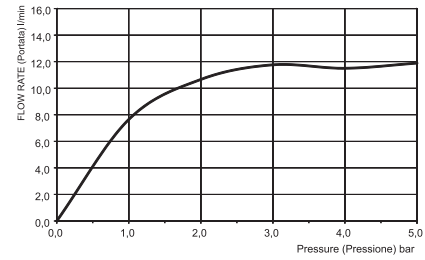

Верхний душ из латуни

- 400x400 mm

€

F2639/2CR	CR	744,70
F2639/2SN	SN	1.536,00
F2639/2CN	CN	1.210,10
F2639/2CS	CS	1.536,00
F2639/2BS	BS	1.210,10
F2639/2NS	NS	1.210,10
F2639/2OR	OR	1.843,20
F2639/2OS	OS	2.001,60
F2639/2BR	BR	1.536,00
F2639/2RA	RA	1.536,00