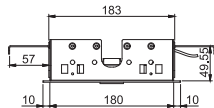

F2820

Ceiling mounted stainless steel showerhead Modular

- 350mm x 200mm
- bluetooth audio system
- 8 colors RGB LED Lights for chromotherapy
- control unit to be ordered separately

Потолочный душ из нержавеющей стали Modular

- 350мм x 200мм
- встроено аудио устройство
- LED подсветка для хромотерапии, доступны 8 цветов
- Блок контроля заказывается отдельно

€

F2820CR	CR	1.271,20
F2820SN	SN	2.097,50
F2820CN	CN	1.779,70
F2820CS	CS	2.097,50
F2820BS	BS	1.779,70
F2820NS	NS	1.779,70
F2820OR	OR	2.517,10
F2820OS	OS	2.733,20