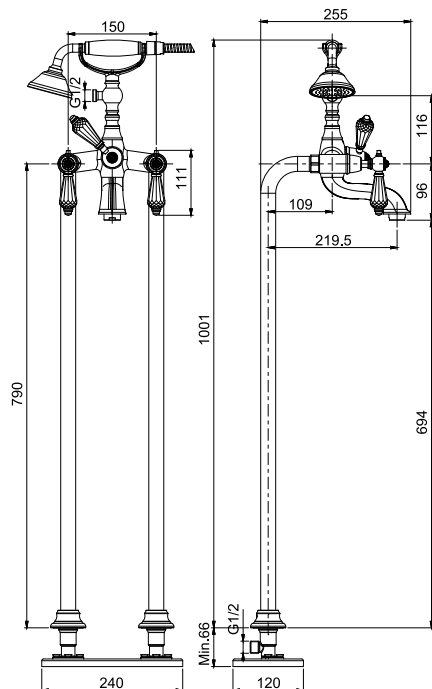

F5404/4C

Floor mounted bath tap on risers with shower set

- brass flex hose 1500 mm
- pair of standpipes M 1/2"
- brass handshower
- diverter

• **built-in part to be ordered separately**