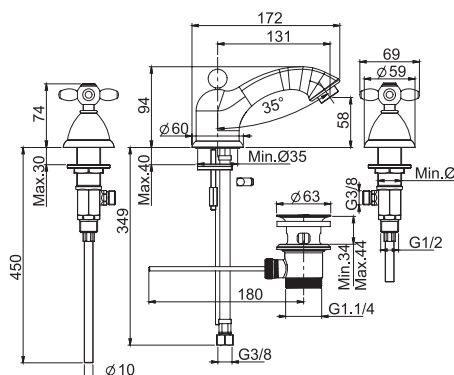

Смеситель для раковины на 3 отверстия

- с двумя гибкими шлангами 370 мм
- Донный клапан 1"1/4

€

F5011CR	CR	505,40
F5011SN	SN	833,70
F5011OR	OR	1.000,70
F5011OS	OS	1.086,90
F5011BR	BR	833,70
F5011RA	RA	833,70

SPARE PARTS - Запасные детали

F2014
€ 13,50

F2042AF
€ 27,40