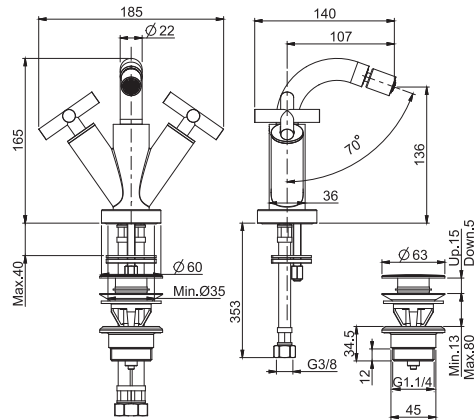

F5312W

Bidet mixer with swivel spout

- n. 2 flexible hoses 370 mm
- 1"1/4 brass click clack pop-up waste
- swivel spout

Смеситель для биде с вращающимся изливом

- с двумя гибкими шлангами 370 мм
- донный клапан click-clack 1"1/4 с переливом
- вращающийся излив

		€
F5312WCR	CR	525,30
F5312WSN	SN	962,90
F5312WCN	CN	811,80
F5312WCS	CS	962,90
F5312WBS	BS	811,80
F5312WNS	NS	811,80

5

2,7 kg

26 x 38 x 9 cm

SPARE PARTS - Запасные детали

F2042AF
€ 27,40

F2791
€ 36,00

F5322

Three-holes bidet tap

- n. 2 flexible hoses 370 mm
- pop-up waste 1"1/4