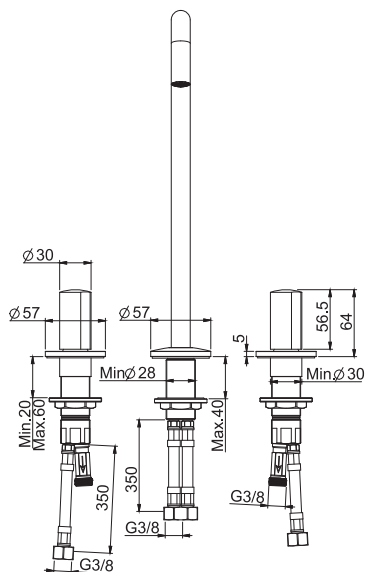

• **РУЧКИ ПРОДАЮТСЯ ОТДЕЛЬНО**

- с двумя гибкими шлангами 370 мм
- \varnothing 18 мм излив вращающимся
- донный клапан click-clack 1"1/4 с переливом

ЧТОБЫ УКОМПЛЕКТОВАТЬ ЭТО ИЗДЕЛИЕ
ЗАКАЖИТЕ 1 ПАРА РУЧЕК S4