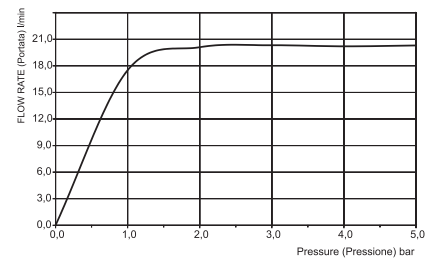

Верхний душ для настенного монтажа из нержавеющей стали Nu

- 610x180 мм
- Три ориентируемых верхних душа 120 мм
- дождь
- Три силиконовых шланга

€

F2855CR **CR** 2.010,80