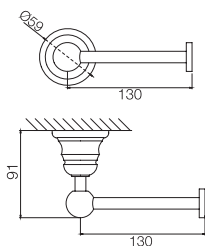

F6065/1

Toilet roll holder

Держатель для туалетной бумаги

€

F6065/1CR	CR	135,40
F6065/1SN	SN	223,50
F6065/1OR	OR	268,30
F6065/1OS	OS	291,20
F6065/1BR	BR	223,50
F6065/1RA	RA	223,50