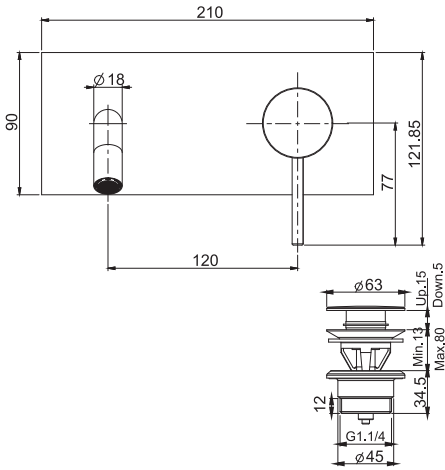

F3051X5 - F3051LX5

Wall mounted wash basin mixer

- exposed part only
- 1"1/4 brass click clack pop-up waste
- **built-in part to be ordered separately**

SPOUT 150 MM - ИЗЛИВ 150 MM