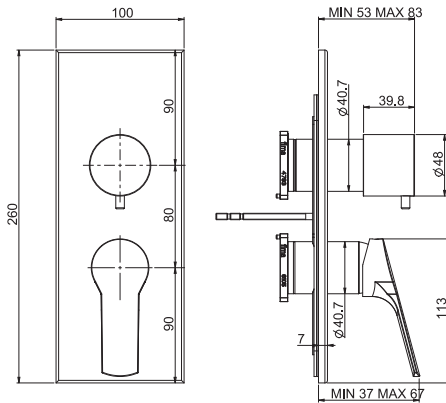

F3769X6

Built-in mixer with 2/3 outlets diverter

- exposed part only
- 2/3 outlets diverter
- **built-in part to be ordered separately**

Встроенный смеситель с переключателем на 2/3 источника

- только внешняя часть
- переключатель на 2/3 источника
- **внутренняя часть заказывается отдельно**

€

F3769X6CR **CR** 398,90

6

1,6 kg

17 x 30 x 11 cm

SPARE PARTS - Запасные детали

F2036
€ 59,20

F2629
€ 103,60

Required item to be ordered separately

Данная позиция обязательно заказывается отдельно

Built-in part

внутренняя часть

€

F4000

251,90