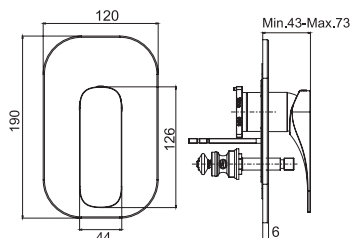

- Гибкий шланг хромолюкс 1500 мм

€

F3739CR	CR	1.105,70
F3739BS	BS	1.547,90
F3739NS	NS	1.547,90

F3789

2 outlets shower set

- ABS showerhead Ø 250 mm
- anti-limestone nozzles
 - wall mounted bracket mm 350 - 1/2"