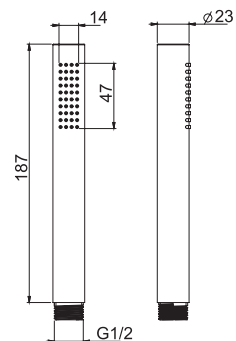

F2067OT

Brass handshower