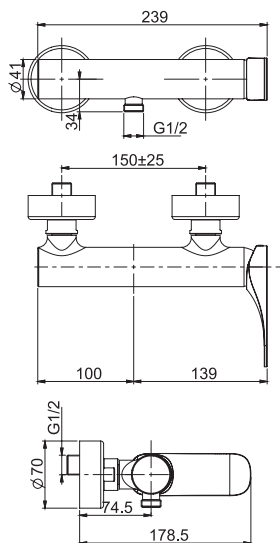

OTHER VERSIONS - ДРУГИЕ ВЕРСИИ

SPARE PARTS - Запасные детали

F2036/1
€ 59,20

F2274/1
€ 63,00