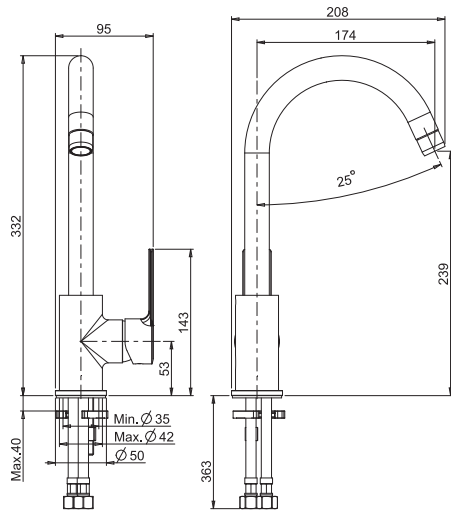

F3137/3

Kitchen mixer Mast

- n. 2 flexible hoses 370 mm
- swivel spout

Смеситель для кухни Mast

- с двумя гибкими шлангами 370 мм
- вращающийся излив

ENERGY SAVING CARTRIDGE

€

F3137/3CR	CR	319,50
F3137/3SN	SN	527,10
F3137/3CN	CN	447,50
F3137/3CS	CS	527,10
F3137/3BS	BS	447,50
F3137/3NS	NS	447,50

5

2,3 kg

26 x 38 x 9 cm

SPARE PARTS - Запасные детали

F2016
€ 13,70

F2274/1
€ 63,00

F3137/1

Kitchen mixer Mast

- swivel spout
- n. 2 flexible hoses 370 mm