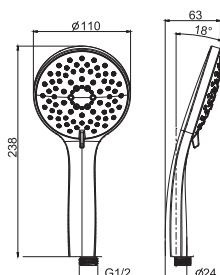

		€
F2598CR	CR	24,20

F2589**Anti-limestone handshower****Ручной душ с защитой от извести**

		€
F2589CR	CR	43,10

F2446**Anti-limestone handshower**

- anti-limestone nozzles
- 5 jets

**Ручной душ с защитой от извести**