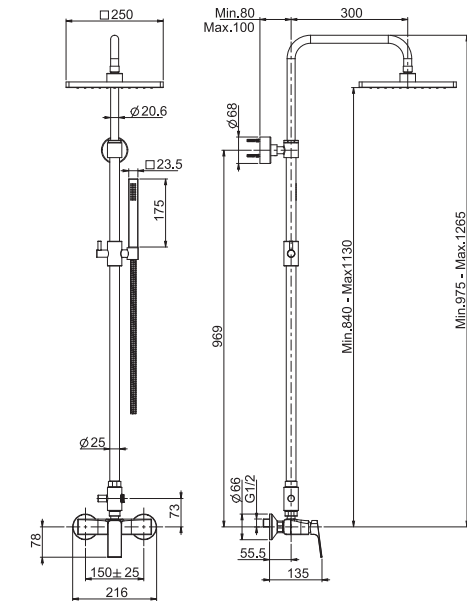

Смеситель для душа с душевой стойкой и, верхним душем и душевым комплектом

- регулируемая высота
- 2 подвода воды 1/2 с эксцентриком
- Верхний душ хромированный из ABS 250x250
- Ручной душ ABS с защитой от извести анти-кальк
- переключатель
- Гибкий шланг хромолюкс 1500 мм