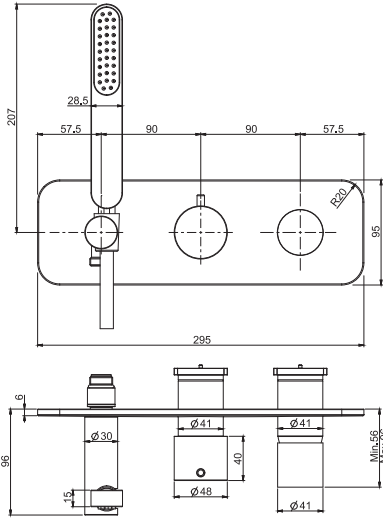

F4179NX2

Single lever bath and shower mixer for concealed installation 2 outlet with shower set

- exposed part only
- wall shower holder with water connection
- ABS handshower with antilimestone nozzles
- CN, CS and SN finishes use handshower F2067
- diverter
- Chromalux flexible hose 1500 mm
- **built-in part to be ordered separately**