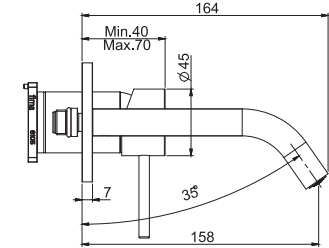

SPOUT 160 MM - ИЗЛИВ 160 MM

SPOUT 210 MM - ИЗЛИВ 210 MM

spout 210 mm - излив 210 MM

		€
F3051NLX8CR	CR	330,30
F3051NLX8SN	SN	545,00
F3051NLX8CN	CN	462,40
F3051NLX8CS	CS	545,00
F3051NLX8BS	BS	462,40
F3051NLX8NS	NS	462,40
F3051NLX8OR	OR	654,10
F3051NLX8OS	OS	710,10
F3051NLX8BR	BR	545,00
F3051NLX8RA	RA	545,00