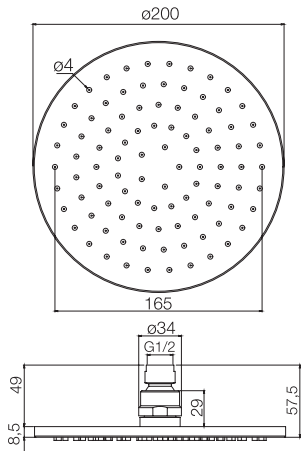

F2117/2

Brass showerhead

- Ø 200 mm