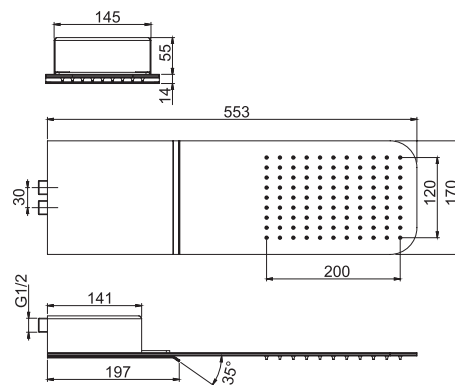

Верхний душ для настенного монтажа из нержавеющей стали

- Каскад
- Дождь

€