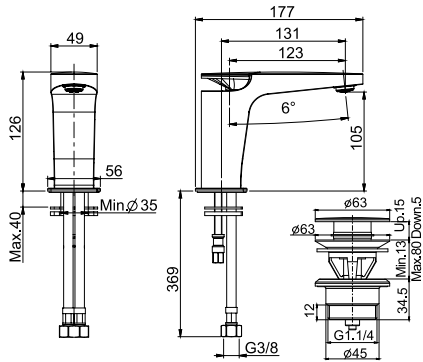

F3901CR	CR	410,50
---------	-----------	--------

5	1,9 kg	26 x 38 x 9 cm

SPARE PARTS - Запасные детали

F2693 € 12,20	F2792 € 77,80

F3911

Sleeve basin mixer

- n. 2 flexible hoses 560 mm
- 1"1/4 brass click clack pop-up waste
- **this product is available without waste (see page 9)**