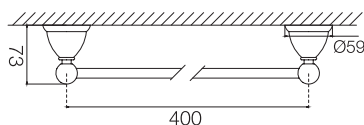

F6040/40

Towel holder 40 cm

Полотенцедержатель 40 см

€

F6040/40CR	CR	174,00
F6040/40SN	SN	287,20
F6040/40OR	OR	344,30
F6040/40OS	OS	374,20
F6040/40BR	BR	287,20
F6040/40RA	RA	287,20