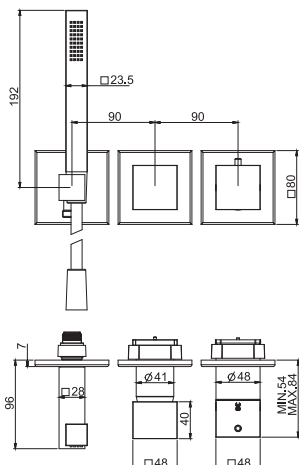

F4039X2

Single lever bath/shower mixer for concealed installation with 2 outlets diverter

- exposed part only
- diverter
- **built-in part to be ordered separately**

Встроенный смеситель для ванны/душа на два источника с переключателем

- только внешняя часть
- переключатель
- **внутренняя часть заказывается отдельно**

		€
F4039X2CR	CR	654,90
F4039X2SN	SN	1.080,50
F4039X2CN	CN	917,60
F4039X2CS	CS	1.080,50
F4039X2BS	BS	917,60
F4039X2NS	NS	917,60
F4039X2OR	OR	1.296,80
F4039X2OS	OS	1.408,20
F4039X2BR	BR	1.080,50
F4039X2RA	RA	1.080,50

SPARE PARTS - Запасные детали

F2173
€ 215,80

Required item to be ordered separately

Данная позиция обязательно заказывается отдельно

Built-in part

внутренняя часть

	€
F3000	168,20

F3989X9

Thermostatic bath and shower mixer for concealed installation 2 outlets with shower set

- exposed part only
- wall shower holder with water connection
- ABS handshower with antilimestone nozzles
- diverter
- Chromalux flexible hose 1500 mm
- **built-in part to be ordered separately**

Встроенный термостатический смеситель для душа 2 источника с душевым комплектом

- только внешняя часть
- Настенный кронштейн с водоснабжением
- Ручной душ ABS с защитой от извести анти-кальк
- переключатель
- Гибкий шланг хромалюкс 1500 мм
- **внутренняя часть заказывается отдельно**

		€
F3989X9CR	CR	914,20
F3989X9SN	SN	1.508,40
F3989X9CN	CN	1.279,90
F3989X9CS	CS	1.508,40
F3989X9BS	BS	1.279,90
F3989X9NS	NS	1.279,90
F3989X9OR	OR	1.810,20
F3989X9OS	OS	1.965,50
F3989X9BR	BR	1.508,40
F3989X9RA	RA	1.508,40

SPARE PARTS - Запасные детали

F2423
€ 157,30

F2876
€ 77,00

Required item to be ordered separately

Данная позиция обязательно заказывается отдельно

Built-in part

внутренняя часть

	€
F3400	248,60