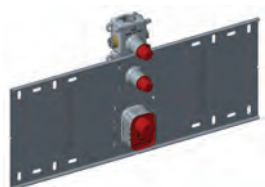

INOX COVERPLATE | МОНТАЖНАЯ ПЛАСТИНА