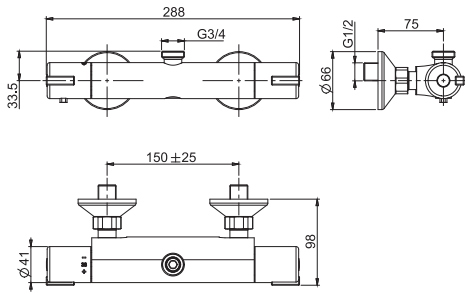

F4075/3

Exposed thermostatic shower mixer without shower set with upper outlet

- n. 2 eccentric couplings 1/2"
- upper outlet only
- COLD BODY

Термостатический смеситель внешнего монтажа без душевого комплекта с верхним выводом

- 2 подвода воды 1/2 с эксцентриком
- верхний вывод
- ХОЛОДНОЕ ТЕЛО