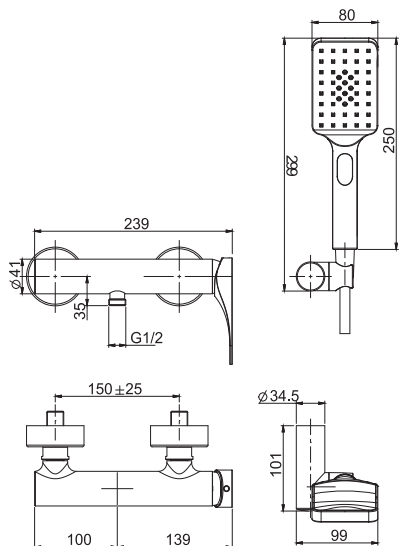

F3735

Exposed shower mixer with shower set

- n. 2 eccentric couplings 1/2"
- shower holder
- ABS handshower with antilimestone nozzles
- handshower F2067 for white and black only
- Chromalux flexible hose 1500 mm

Смеситель для душа внешнего монтажа с душевым комплектом

- 2 подвода воды 1/2 с эксцентриком
- держатель для душа
- Ручной душ ABS с защитой от известки анти-кальк
- покрытия белый и чёрный с ручным душем F2067
- Гибкий шланг хромалюкс 1500 мм

€

F3735CR	CR	436,90
F3735BS	BS	611,80
F3735NS	NS	611,80

SPARE PARTS - Запасные детали

F2036/1
€ 59,20

F2274/1
€ 63,00

F3735/1

Exposed shower mixer without shower set

- n. 2 eccentric couplings 1/2"

Смеситель для душа внешнего монтажа без душевого комплекта

- 2 подвода воды 1/2 с эксцентриком

€

F3735/1CR	CR	394,10
F3735/1BS	BS	551,80
F3735/1NS	NS	551,80