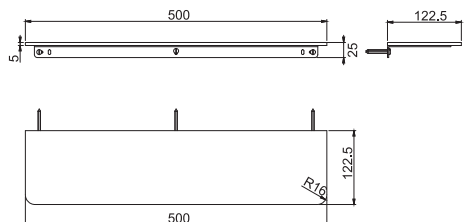

F6200/50**Wall mounted marble shelf 50 cm**

- available in black marble (MN)
- available in white marble (MB)

**полочка аксессуар 50 см мрамор**

- Этот продукт доступен ЧЕРНЫЙ МРАМОР (MN)
- Этот продукт доступен БЕЛЫЙ МРАМОР (MB)