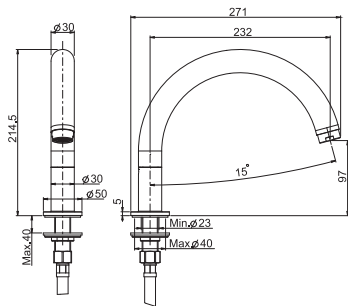

F2158

Deck mounted bath spout

- spout 230 mm