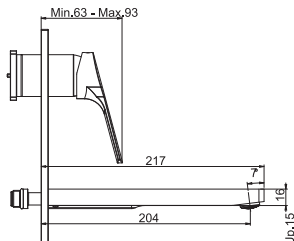

spout 153 mm - излив 153 MM	
	€
F3760VX5CR	423,10

OTHER VERSIONS - ДРУГИЕ ВЕРСИИ

SPARE PARTS - Запасные детали

F2036/1 € 59,20	F2274/1 € 63,00	F2693 € 12,20

Required item to be ordered separately

Данная позиция обязательно заказывается отдельно

Built-in part

внутренняя часть

F3600	238,30