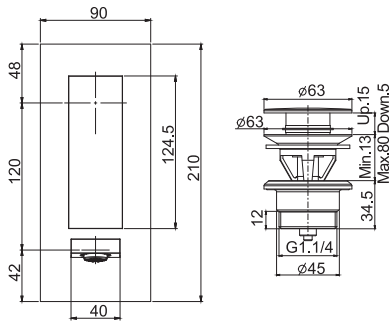

SPOUT 150 MM - ИЗЛИВ 150 MM

SPOUT 200MM - ИЗЛИВ 200 MM

Смеситель для раковины для настенного монтажа

- только внешняя часть
- донный клапан click-clack 1"1/4 с переливом
- Пластина из Металлические
- **внутренняя часть заказывается отдельно**