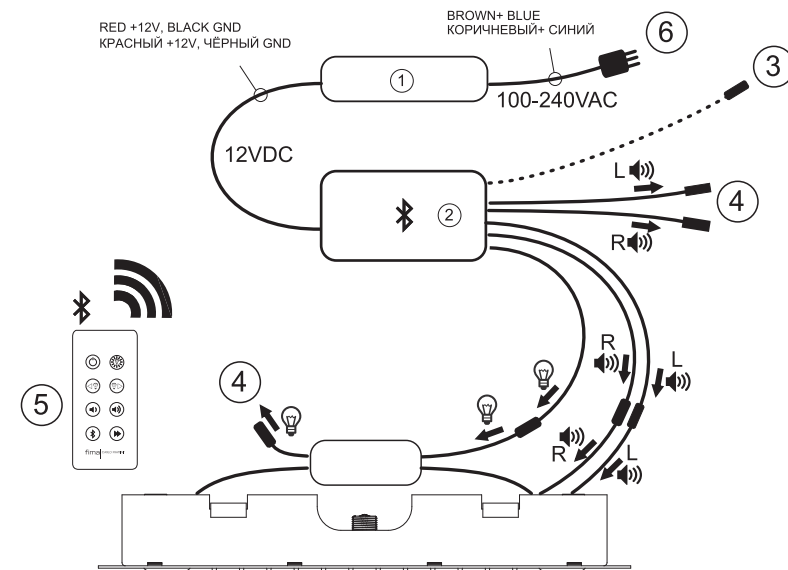

F2900

Hamonia stainless steel ceiling mounted showerhead with LED for chromotherapy

- 950x950 mm
- chromotherapy control with remote control
- bluetooth audio system
- anti-limestone nozzles
- 2 cascade flows
- audio bluetooth connection/ playlist selection
- n. 8 mist Sprays
- rain flow
- 8 colors RGB LED Lights for chromotherapy
- control unit included

ARTICLE MATCHED EXCLUSIVELY WITH BUILD IN BODY F 2464

FOR PROPER FUNCTION THIS SHOWER HEAD REQUIRES A MINIMUM FLOW RATE OF 42 L/MINUTE WITH PRESSURE AT 3 BARS

Потолочный душ из нержавеющей стали Hamonia с LED подсветкой для хромотерапии

- 950x950 мм
- контроль хромотерапии с помощью пульта
- встроено аудио устройство
- анти-кальк диффузоры
- 2 каскада
- совмещение аудио/bluetooth (выбор музыки)
- 8 форсунок для мелкого распыления воды
- дождь
- LED подсветка для хромотерапии, доступны 8 цветов
- Блок контроля

Артикул совместим только с внутренней частью F2464

Для оптимального функционирования этого верхнего душа требуется минимальный напор воды 42 л/мин и давление 3 бар

€

F2900CR CR 10.503,30

OTHER VERSIONS - ДРУГИЕ ВЕРСИИ

1. **POWER SUPPLY**
   БЛОК ПИТАНИЯ
2. **ELECTRONIC CONTROL UNIT**
   ЦЕНТРАЛЬНЫЙ БЛОК
3. **NOT CONNECT (PROVIDED FOR FUTURE EXPANSIONS)**
   НЕ СОЕДИНЯТЬ
   (ПРЕДНАЗНАЧЕННО ДЛЯ ПОСЛЕДУЮЩЕГО РАЗЪЕМА)
4. **CONNECTION TO ANOTHER HARMONIA SHOWERHEAD**
   СОЕДИНЕНИЕ К ДРУГОМУ ВЕРХНЕМУ ДУШУ HARMONIA
5. **REMOTE CONTROL**
   ПУЛЬТ УПРАВЛЕНИЯ
6. **PLUG (NOT SUPPLIED)**
   ВИЛКА (НЕ ПОСТАВЛЯЕТСЯ)