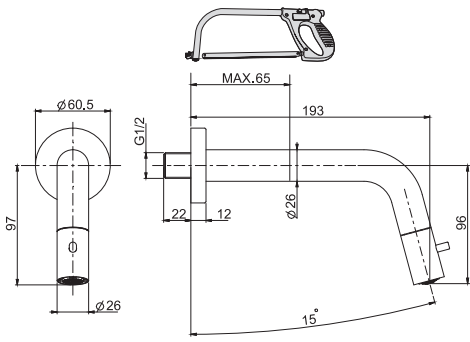

F3061

Cold water tap

- cold water only
- 1/2" thread
- cuttable (max 6,5 cm)

Кра и только на холодную воду

- только на холодную воду
- резьба 1/2
- Обрезная (max 6,5 cm)

		€
F3061CR	CR	203,70
F3061SN	SN	336,00
F3061CN	CN	285,10
F3061CS	CS	336,00
F3061BS	BS	285,10
F3061NS	NS	285,10
F3061OR	OR	403,20
F3061OS	OS	437,80

SPARE PARTS - Запасные детали

F2798
€ 47,50

F2878
€ 47,50

F3061/2

Cold water tap

- cold water only
- 1/2" thread