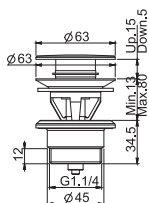

F3051NLX8

Wall mounted wash basin mixer

- exposed part only
- 1"1/4 brass click clack pop-up waste
- spout 210 mm
- **built-in part to be ordered separately**