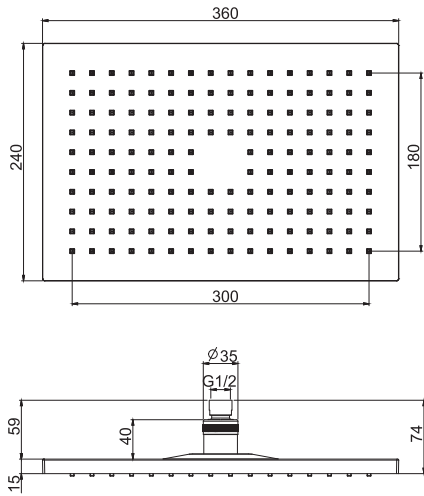

CR

157,60

F2795/2

ABS chromed showerhead

• 360x240 mm

Верхний душ хромированный из ABS

• 360x240 mm

€