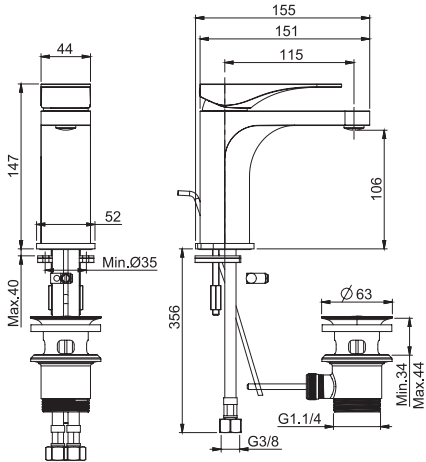

F3721

Wash basin mixer

- n. 2 anti twist flexible hoses 370 mm
- pop-up waste 1"1/4
- water saving cartridge
- white and black finishes use click clack pop up waste
- **this product is available without waste (see page 9)**
- **this product is available with click clack pop-up waste (see page 9)**

Смеситель на раковину

- с двумя гибкими шлангами 370 мм
- Донный клапан 1"1/4
- Водосберегающий картридж
- Для изделий в белом и чёрном цвете донный клапан click-clack
- **Этот продукт доступен без донного клапана (См. страницу 9)**
- **Этот продукт доступен с донным клапаном click-clack (См. Страницу9)**

€

F3721CR.WS	CR	311,70
F3721BS.WS	BS	436,50
F3721NS.WS	NS	436,50

OTHER VERSIONS - ДРУГИЕ ВЕРСИИ

SPARE PARTS - Запасные детали

F2274	F2618	F2693
€ 63,00	€ 64,20	€ 12,20