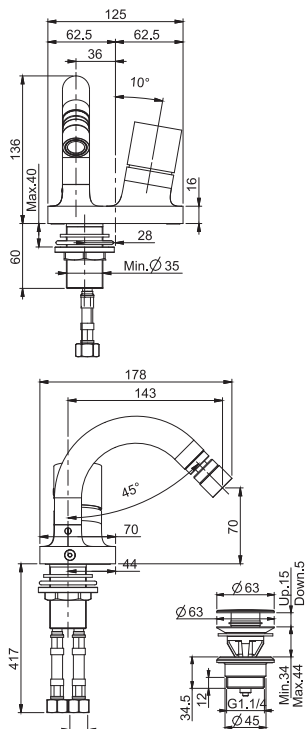

F3852

Bidet mixer

- n. 2 flexible hoses 370 mm
- 1"1/4 brass click clack pop-up waste