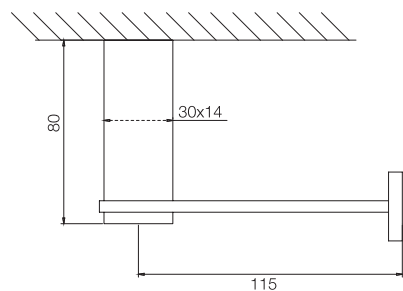

F6025/1

Toilet roll holder

Держатель для туалетной бумаги

		€
F6025/1CR	CR	116,70
F6025/1SN	SN	192,60
F6025/1CN	CN	163,40
F6025/1CS	CS	192,60
F6025/1BS	BS	163,40
F6025/1NS	NS	163,40
F6025/1OR	OR	231,00
F6025/1OS	OS	251,10
F6025/1BR	BR	192,60
F6025/1RA	RA	192,60