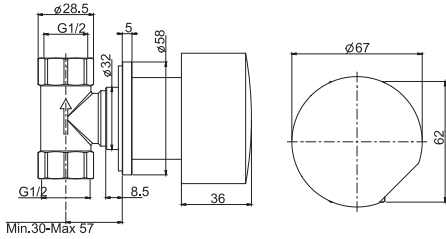

F3183/1

Volume control valve 1/2"

• HANDLE SOLD SEPARATELY

- exposed part only
- **built-in part to be ordered separately**

TO COMPLETE THIS PRODUCT PLEASE ORDER
NR. 1 HANDLE S2