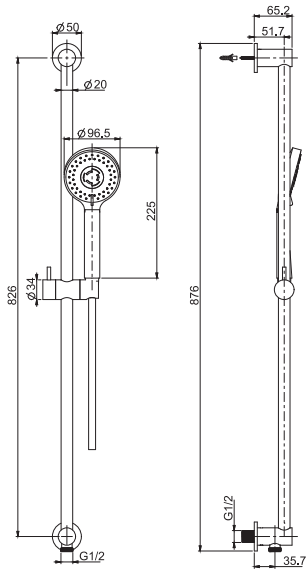

F2039

Brass sliding rail with water connection

- 3 jets ABS handshower with antilimestone nozzles
- Chromalux flexible hose 1500 mm
- water connection 1/2" included