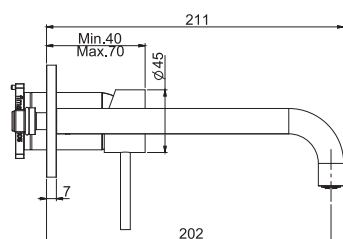

F3081NLX9

Wall mounted wash basin mixer

- 1"1/4 stainless steel and ABS click clack pop-up waste
- **built-in part to be ordered separately**

Смеситель для раковины для настенного монтажа

- донный клапан click-clack 1"1/4 из нержавеющей стали
- **внутренняя часть заказывается отдельно**

F3081NLX9INOX **INOX** 703,60 €

SPARE PARTS - Запасные детали

F2036
€ 59,20

F2492
€ 43,90

Required item to be ordered separately

Built-in part

Данная позиция обязательно заказывается отдельно

внутренняя часть

F3600 238,30 €

F3071/P

Floor mounted basin mixer

NOTE: this item is complete: built-in + exposed parts

- spout 181 mm
- high floor/aerator 984 mm
- rotation tolerance up to 25°

Смеситель для раковины напольного монтажа

Примечание: В комплект поставки этого продукта уже включены как внешние, так и внутренние части

- Излив 181 мм
- Высота от пола до аэратора 984 мм
- Регулировка поворота до 25°