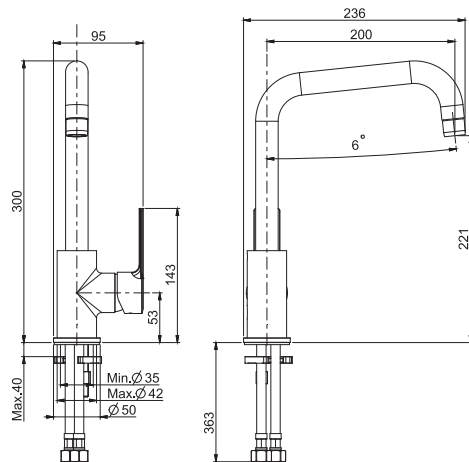

5

2,3 kg

26 x 38 x 9 cm

SPARE PARTS - Запасные детали

F2016
€ 13,70F2274/1
€ 63,00**F3137/1****Kitchen mixer Mast**

- swivel spout
- n. 2 flexible hoses 370 mm

Смеситель для кухни Mast

- вращающийся излив
- с двумя гибкими шлангами 370 мм