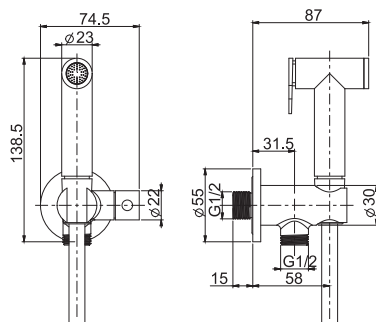

F2952

Kit shut-off

- angle valve
- stainless steel handshower
- flexible stainless steel 1200 mm
- shower holder