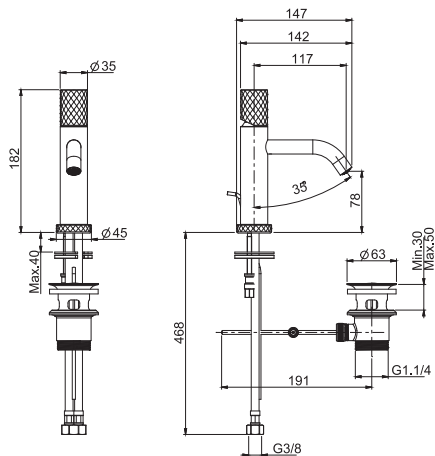

Смеситель на раковину XS

- с двумя гибкими шлангами 370 мм
- Донный клапан 1"1/4
- Для изделий в белом и чёрном цвете донный клапан click-clack
- **Этот продукт доступен без донного клапана (См. страницу 9)**
- **Этот продукт доступен с донным клапаном click-clack (См. Страницу9)**