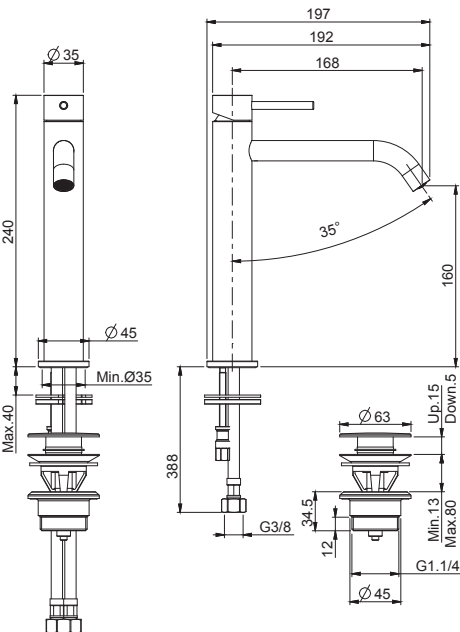

€
F3031LXSCR	CR	344,70
F3031LXSSN	SN	569,20
F3031LXSCN	CN	483,10
F3031LXSCS	CS	569,20
F3031LXSBS	BS	483,10
F3031LXSNS	NS	483,10
F3031LXSOR	OR	682,90
F3031LXSOS	OS	741,50
F3031LXSBR	BR	569,20
F3031LXSRA	RA	569,20

OTHER VERSIONS - ДРУГИЕ ВЕРСИИ

SPARE PARTS - Запасные детали