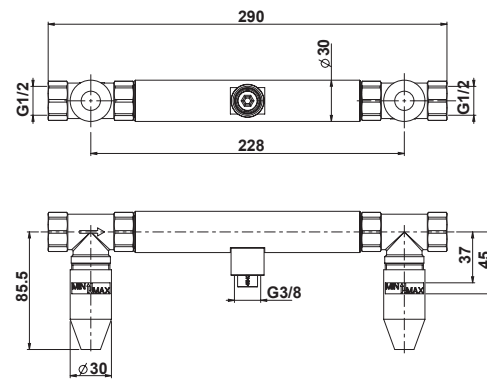

F2230-F2240

BUILT-IN PART | CENTRE TO CENTRE 228 MM
ВНУТРЕННЯЯ ЧАСТЬ | ОТ ЦЕНТРА ДО ЦЕНТРА 228 MM

F2350-F2360

BUILT-IN PART | CENTRE TO CENTRE 228 MM
ВНУТРЕННЯЯ ЧАСТЬ | ОТ ЦЕНТРА ДО ЦЕНТРА 228 MM

F2220

BUILT-IN PART | 1/2" THREAD
ВНУТРЕННЯЯ ЧАСТЬ | РЕЗЬБА 1/2