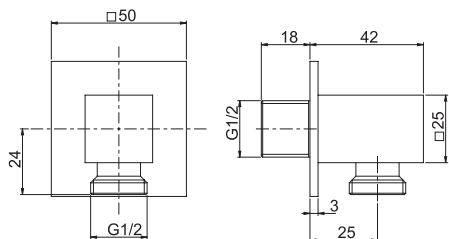

F2690

Water connection 1/2"

Подвод воды 1/2

€

F2690CR	CR	79,10
F2690SN	SN	130,40
F2690CN	CN	110,90
F2690CS	CS	130,40
F2690BS	BS	110,90
F2690NS	NS	110,90
F2690OR	OR	156,80
F2690OS	OS	170,20
F2690BR	BR	130,40
F2690RA	RA	130,40