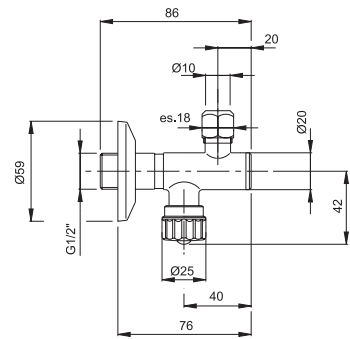

F191

Tap with filter, adjustment and shut off, with swivel connection 3/8" Ø 10 outlet

Вентиль с фильтром, регулировкой и выводом, с вращающимся соединением, 3/8, под слив диаметром 10

€

F191CR	CR	19,20

F190

Chrome-plated tap with filter, adjustment and shut off, 3/8" Ø 10 outlet

Хромированный вентиль с фильтром с регулировкой и выводом, 3/8, под слив диаметром 10

€

F190CR	CR	16,40

F190/1

Tap with filter, adjustment and shut off, 3/8" Ø 10 outlet high nut

Вентиль с фильтром, регулировкой и выводом 3/8, под слив диаметром 10

€

F190/1CR	CR	17,00

F192

Chrome-plated tap with filter, adjustment and shut off, 1/2" x 1/2"

Хромированный вентиль с фильтром, регулировкой и выводом 1/2 x 1/2

€

F192CR	CR	16,40