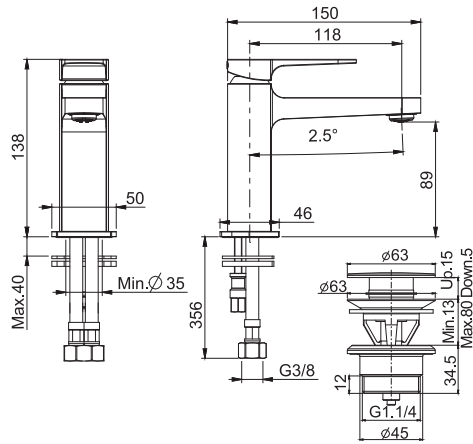

BLACK MATT - ЧЁРНЫЙ МАТОВЫЙ

F3941N

Wash basin mixer

- n. 2 flexible hoses 370 mm
- 1"1/4 brass click clack pop-up waste
- **this product is available without waste (see page 9)**

Смеситель на раковину

- с двумя гибкими шлангами 370 мм
- донный клапан click-clack 1"1/4 с переливом
- **Этот продукт доступен без донного клапана (См. страницу 9)**