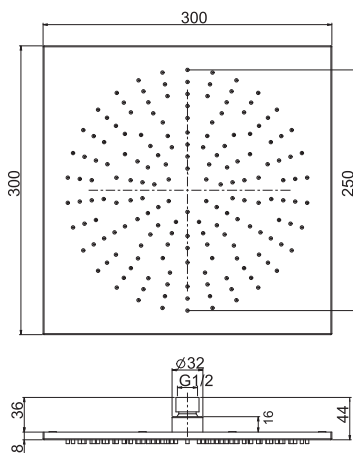

F2950/2

Stainless steel showerhead

- 300x300 mm