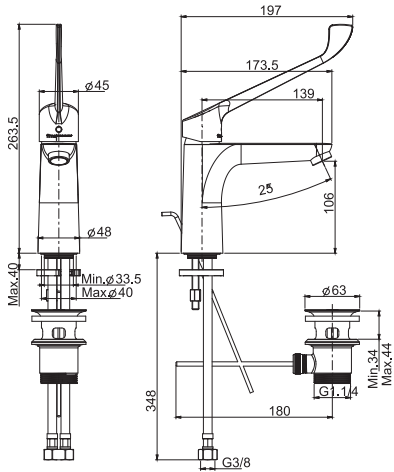

F3831L/LC

Wash basin mixer with clinical handle

- n. 2 flexible hoses 370 mm