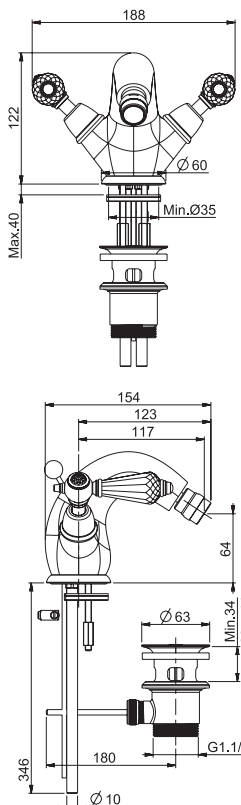

F5432C

Bidet mixer

- n. 2 flexible hoses 370 mm
- pop-up waste 1"1/4