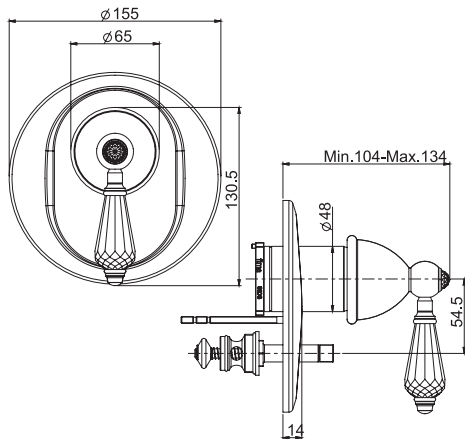

F5089X2C

Single lever bath and shower mixer for concealed installation with 2 outlets diverter

- exposed part only
- metal plate
- diverter
- **built-in part to be ordered separately**