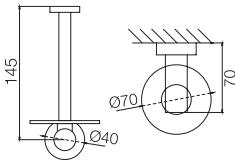

F6005/2

Spare toilet roll holder

Держатель для туалетной бумаги
дополнительный

€

F6005/2CR	CR	94,40
F6005/2SN	SN	155,70
F6005/2CN	CN	132,20
F6005/2CS	CS	155,70
F6005/2BS	BS	132,20
F6005/2NS	NS	132,20
F6005/2OR	OR	186,70
F6005/2OS	OS	202,80
F6005/2BR	BR	155,70
F6005/2RA	RA	155,70