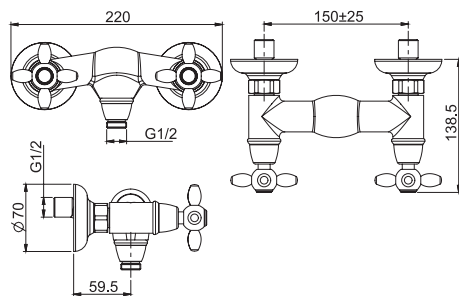

Смеситель для душа внешнего монтажа без душевого комплекта

- 2 подвода воды 1/2 с эксцентриком

€

F5005/1CR	CR	332,80
F5005/1SN	SN	549,60
F5005/1OR	OR	659,30
F5005/1OS	OS	715,50
F5005/1BR	BR	549,60
F5005/1RA	RA	549,60

SPARE PARTS - Запасные детали

F2042AF
€ 27,40