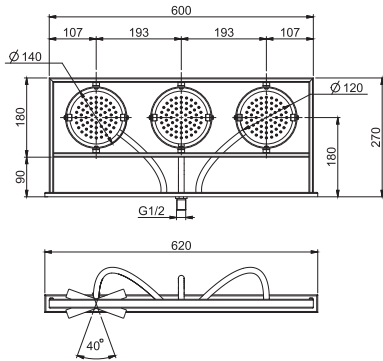

F2850

Wall mounted showerhead Nu

- 600x270 mm
- 3 adjustable showerheads Ø120mm
- rain flow
- 3 tubes in clear silicone

Верхний душ для настенного монтажа из нержавеющей стали Nu

- 600x270 мм
- Три ориентируемых верхних душа 120 мм
- дождь
- Три силиконовых шланга

€

F2850CR **CR** 2.168,90