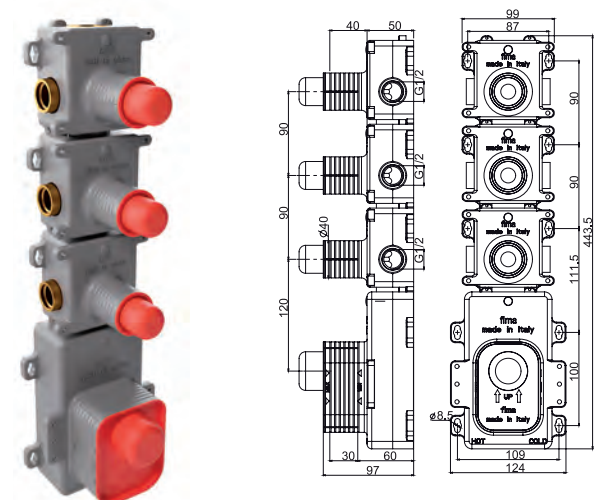

3 OUTLETS
ВЫХОДА

THERMOSTATIC VERSION | ТЕРМОСТАТ

CODE | КОД €
F2463 1.018,80

MECHANICAL VERSION | МЕХАНИЧЕСКОЕ УПРАВЛЕНИЕ

CODE | КОД €
F2463M 1.018,80