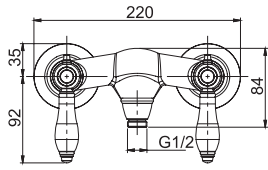

F5405/1

Exposed shower tap without shower set

- n. 2 eccentric couplings 1/2"