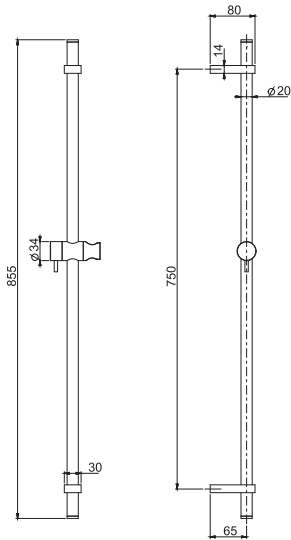

F2150/1

Brass sliding rail