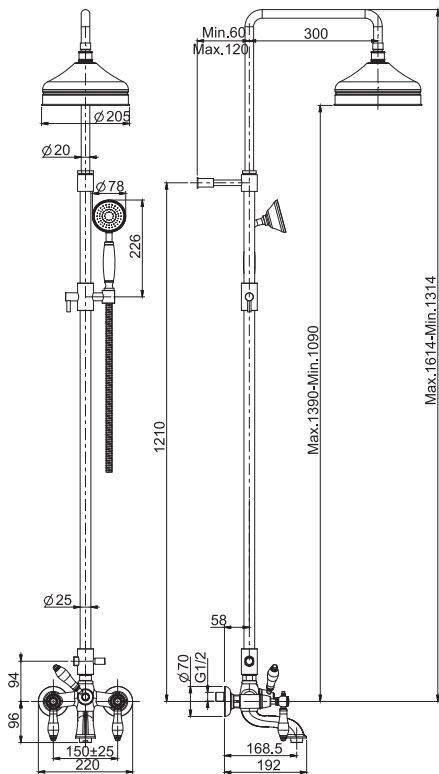

SPARE PARTS - Запасные детали

F2015
€ 13,80

F2042AC
€ 27,40

F2042AF
€ 27,40