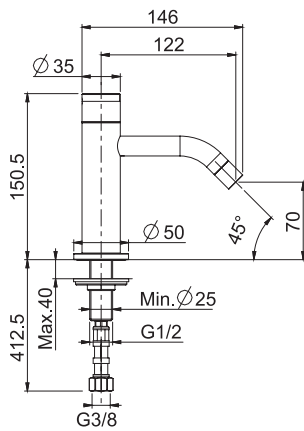

F3251

Cold water tap

- flexible hose 370 mm
- cold water only