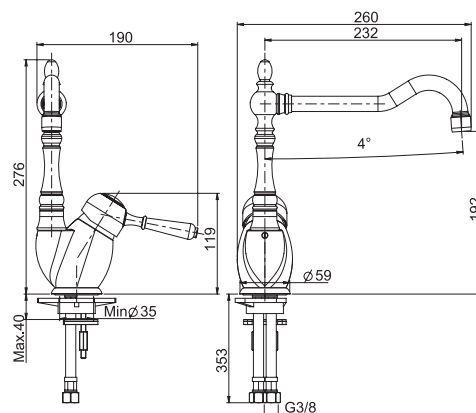

F3367

Kitchen mixer Bell

- n. 2 flexible hoses 370 mm
- swivel spout

Смеситель для кухни Bell

- с двумя гибкими шлангами 370 мм
- вращающийся излив