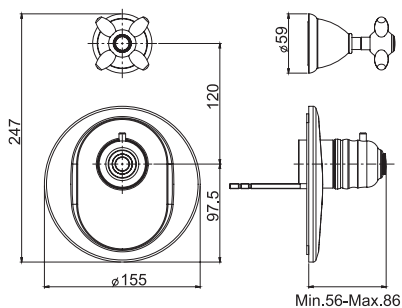

- horizontal or vertical installation
- exposed part only
- volume control valve
- safety stop handle 38°
- **built-in part to be ordered separately**

Встроенный термостатический смеситель

- установка вертикально и горизонтально
- только внешняя часть
- Клапан контроля
- ручки с защитой от обжигания
- **внутренняя часть заказывается отдельно**