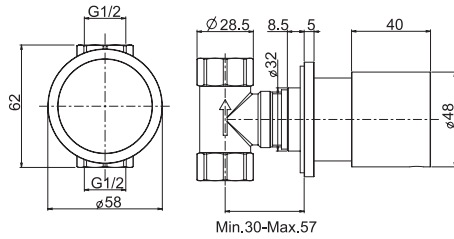

F3243/1

Volume control valve 1/2"

- exposed part only
- **built-in part to be ordered separately**

Клапан контроля 1/2

- только внешняя часть
- **внутренняя часть заказывается отдельно**

€

F3243/1CR	CR	180,10
F3243/1SN	SN	371,50
F3243/1CN	CN	292,80
F3243/1CS	CS	371,40
F3243/1BS	BS	292,50
F3243/1NS	NS	292,50
F3243/1OR	OR	445,60
F3243/1OS	OS	455,30
F3243/1BR	BR	371,40
F3243/1RA	RA	371,40

SPARE PARTS - Запасные детали

F2042AF
€ 27,40

Required item to be ordered separately

Built-in part

Данная позиция обязательно заказывается отдельно

внутренняя часть

€

F2220	81,10