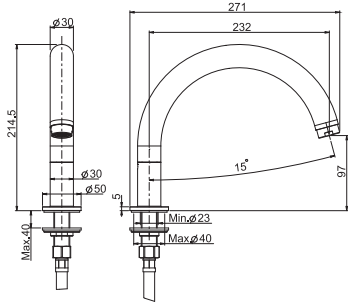

F2158

Deck mounted bath spout

- spout 232 mm