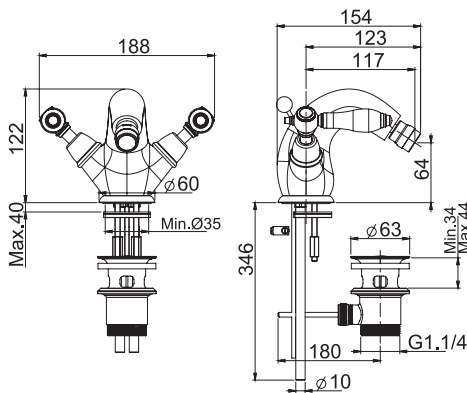

F5432

Bidet mixer

- n. 2 flexible hoses 370 mm
- pop-up waste 1"1/4