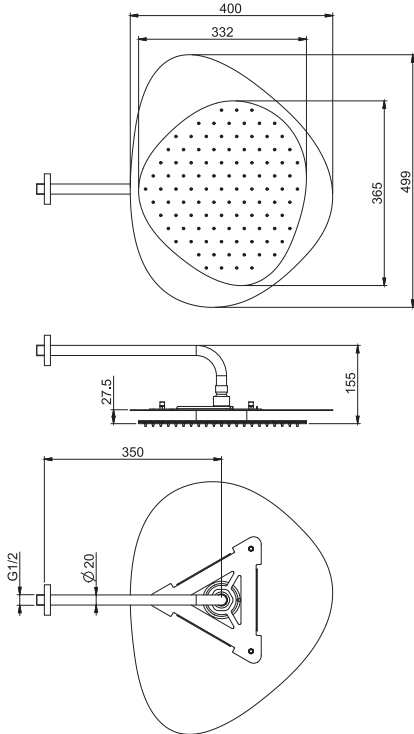

F2650

Wall mounted stainless steel showerhead Cloud

- anti-limestone nozzles
- wall mounted bracket mm 350 - 1/2"
- red and white LED lights
- power transformer inc. 100 - 240V AC 50/60 Hz 2.0A
- the different finishings refer to the upper plate

душевая лейка Cloud из нержавеющей стали

- анти-кальк диффузоры
- Держатель для монтажа на стену 350 мм-1/2"
- СВЕТ подсветка белый-красный
- Электронный блок 100 - 240V AC 50/60 Hz 2.0A
- указанные покрытия относятся к верхней пластине

€

F2650CR	BS	2.436,20