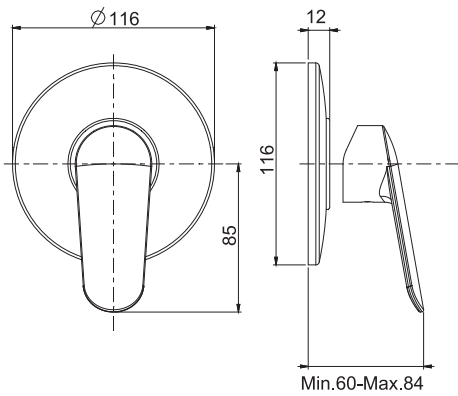

F3003/1

Single lever bath and shower mixer for concealed installation

- exposed part only
- metal plate
- **built-in part to be ordered separately**

Встроенный смеситель для душа

- только внешняя часть
- Пластина из Металлические
- **внутренняя часть заказывается отдельно**