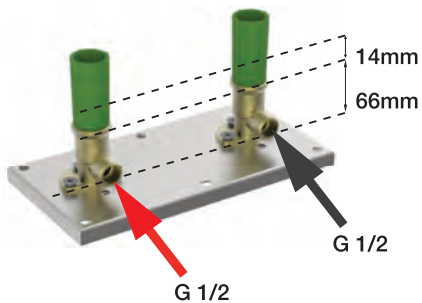

БЛОК ИЗ НЕРЖАВЕЮЩЕЙ СТАЛИ

- Входы G 1/2" горизонтально и параллельно
- Глубина встраивания 66 мм / Регулировка встраивания 14 мм