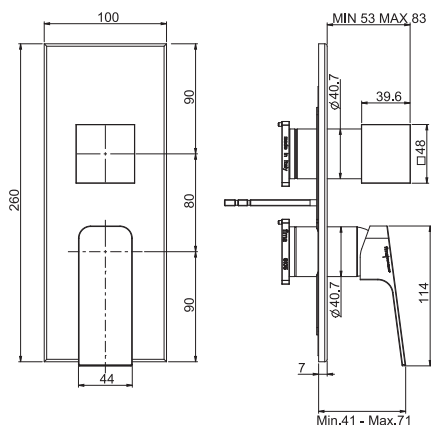

F3389X6

Built-in mixer with 2/3 outlets diverter

- exposed part only
- 2/3 outlets diverter
- metal plate
- **built-in part to be ordered separately**