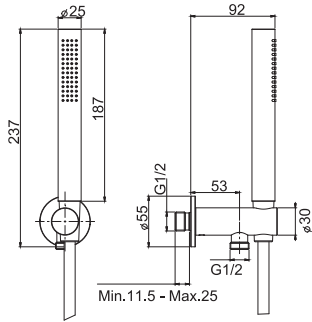

F2287/4

Exposed shower set

- wall shower holder with water connection
- ABS handshower with antilimestone nozzles
- Chromalux flexible hose 1500 mm