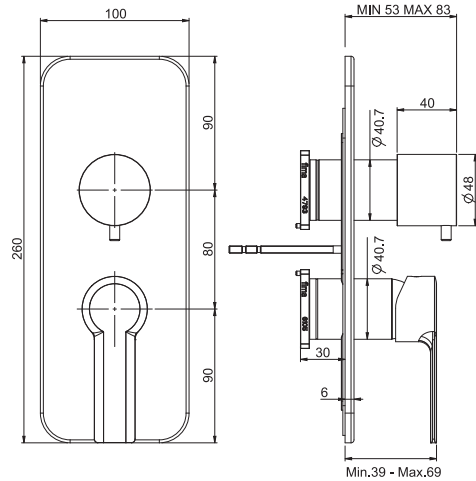

F3139X6

Built-in mixer with 2/3 outlets diverter

- exposed part only
- 2/3 outlets diverter
- **built-in part to be ordered separately**

Встроенный смеситель с переключателем на 2/3 источника

- только внешняя часть
- переключатель на 2/3 источника
- **внутренняя часть заказывается отдельно**

		€
F3139X6CR	CR	479,60
F3139X6SN	SN	879,50
F3139X6CN	CN	741,40
F3139X6CS	CS	879,50
F3139X6BS	BS	741,40
F3139X6NS	NS	741,40
F3139X6OR	OR	1.055,20
F3139X6OS	OS	1.145,80
F3139X6BR	BR	879,50
F3139X6RA	RA	879,50

SPARE PARTS - Запасные детали

F2036 € 59,20	F2629 € 103,60

Required item to be ordered separately

Данная позиция обязательно заказывается отдельно

Built-in part

внутренняя часть

	€
F4000	251,90

F3243/1

Volume control valve 1/2"

- exposed part only
- **built-in part to be ordered separately**