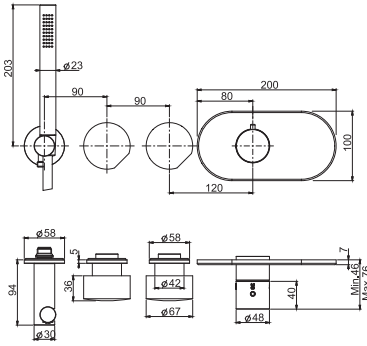

F3178X2

Built-in single lever bath/shower mixer with two outlets

HANDLES SOLD SEPARATELY

- 2 volume control valves
- wall shower holder with water connection
- white and black finishes use ABS handshower
- brass handshower with antilimestone nozzles

TO COMPLETE THIS PRODUCT PLEASE ORDER NR. 2 HANDLES S2

- Chromalux flexible hose 1500 mm
- **built-in part to be ordered separately**

Встроенный Термостатический Смеситель для душа/ванны на два потребителя

РУЧКИ ПРОДАЮТСЯ ОТДЕЛЬНО

- 2 запорных вентиля
- Настенный кронштейн с водоснабжением
- покрытия белый и чёрный с Ручной душ ABS
- Ручной душ из латуни с защитой от извести анти-кальк

ЧТОБЫ УКОМПЛЕКТОВАТЬ ЭТО ИЗДЕЛИЕ ЗАКАЖИТЕ 2 РУЧКИ S2

- Гибкий шланг хромолюкс 1500 мм
- **внутренняя часть заказывается отдельно**

		€
F3178X2CR	CR	726,20
F3178X2SN	SN	1.198,30
F3178X2CN	CN	1.017,50
F3178X2CS	CS	1.198,30
F3178X2BS	BS	1.017,50
F3178X2NS	NS	1.017,50
F3178X2OR	OR	1.438,10
F3178X2OS	OS	1.561,50

SPARE PARTS - Запасные детали

F2042AF
€ 27,40

F2471
€ 241,10

Required item to be ordered separately

Данная позиция обязательно заказывается отдельно

Handle S2 for single lever shower mixer

ручка S2 для встроенного смесителя для душа

		€
S2CR	CR	106,40
S2SN	SN	175,60
S2CN	CN	149,00
S2CS	CS	175,60
S2BS	BS	149,00
S2NS	NS	149,00
S2OR	OR	210,70
S2OS	OS	228,80
S2CE	CE	175,60
S2LS	LS	227,80
S2LC	LC	227,80

Required item to be ordered separately

Данная позиция обязательно заказывается отдельно

Built-in part

внутренняя часть

F2462/1		1.115,90
F2462/1M		1.115,90