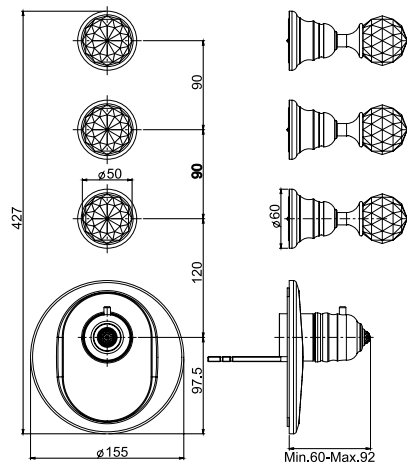

F5113X3C

Thermostatic built-in shower mixer

- horizontal or vertical installation
- exposed part only
- 3 volume control valves
- safety stop handle 38°
- **built-in part to be ordered separately**