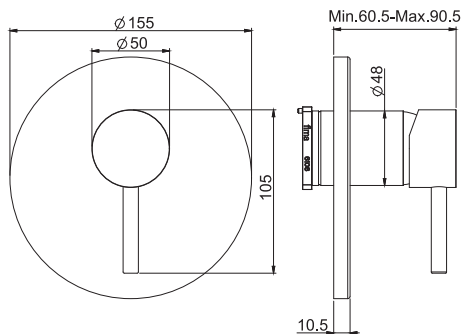

F5309X1

Single lever bath and shower mixer for concealed installation

- exposed part only
- **built-in part to be ordered separately**