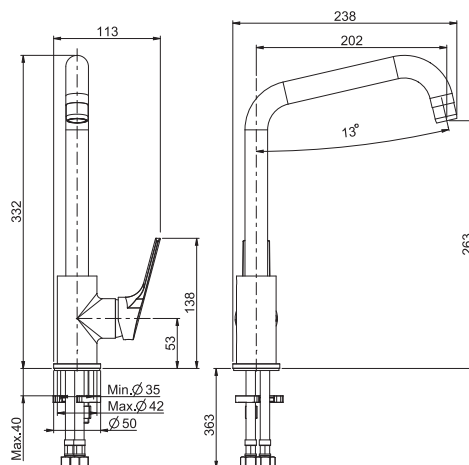

- swivel spout
- n. 2 flexible hoses 370 mm

Смеситель для кухни Serie 4

- вращающийся излив
- с двумя гибкими шлангами 370 мм

OTHER VERSIONS - ДРУГИЕ ВЕРСИИ

SPARE PARTS - Запасные детали

F2016
€ 13,70

€

F3767/1RCR CR 267,50