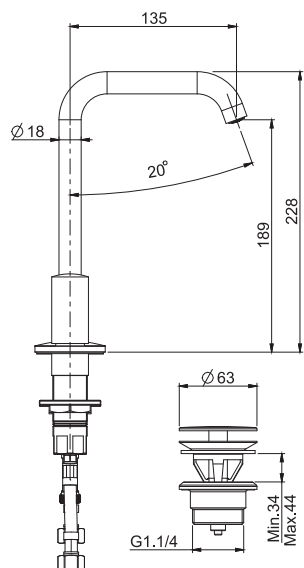

F3191B

Three-holes basin mixer with swivel spout

- **HANDLES SOLD SEPARATELY**
- n. 2 flexible hoses 370 mm
- 1"1/4 brass click clack pop-up waste
- swivel spout $\varnothing$ 18 mm

TO COMPLETE THIS PRODUCT PLEASE ORDER
NR. 1 PAIR OF HANDLES S4

Смеситель на раковину на 3 отверстия с вращающимся изливом

- **РУЧКИ ПРОДАЮТСЯ ОТДЕЛЬНО**
- с двумя гибкими шлангами 370 мм
- донный клапан click-clack 1"1/4 с переливом
- $\varnothing$ 18 мм излив вращающимся

ЧТОБЫ УКОМПЛЕКТОВАТЬ ЭТО ИЗДЕЛИЕ
ЗАКАЖИТЕ 1 ПАРА РУЧЕК S4

		€
F3191BCR	CR	709,70
F3191BSN	SN	1.170,90
F3191BCN	CN	994,20
F3191BCS	CS	1.170,90
F3191BBS	BS	994,20
F3191BNS	NS	994,20
F3191BOR	OR	1.405,10
F3191BOS	OS	1.525,70

5

2,9 kg

26 x 38 x 9 cm

SPARE PARTS - Запасные детали

F2042AF
€ 27,40

F2492
€ 43,90

Required item to be ordered separately

Pair of handles S4 for three-holes basin mixer

Данная позиция обязательно заказывается отдельно

пара ручек S4 для смесителя на раковину на 3 отверстия

		€
S4CR	CR	174,70
S4SN	SN	288,30
S4CN	CN	244,70
S4CS	CS	288,30
S4BS	BS	244,70
S4NS	NS	244,70
S4OR	OR	345,70
S4OS	OS	375,30
S4CE	CE	288,30
S4LS	LS	419,90
S4LC	LC	419,90