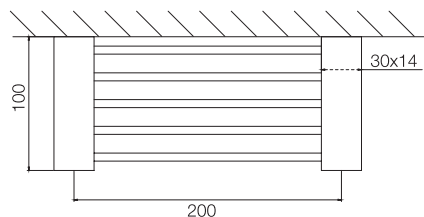

F6028

Soap holder for shower cabin

Мыльница в душевую кабину

		€
F6028CR	CR	169,50
F6028SN	SN	279,80
F6028CN	CN	237,50
F6028CS	CS	279,80
F6028BS	BS	237,50
F6028NS	NS	237,50
F6028OR	OR	335,70
F6028OS	OS	364,60
F6028BR	BR	279,80
F6028RA	RA	279,80