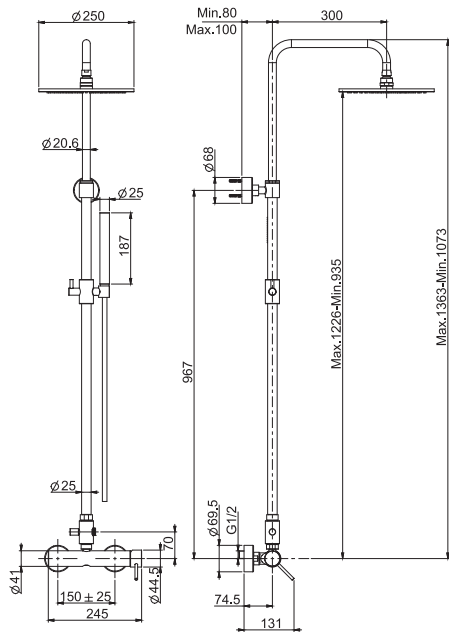

Смеситель для душа с душевой стойкой, верхним душем и душевым комплектом

- регулируемая высота
- 2 подвода воды 1/2 с эксцентриком
- Ручной душ ABS с защитой от извести анти-кальк
- Верхний душ из латуни с защитой анти-кальк \varnothing 250 mm
- переключатель
- Гибкий шланг хромолюкс 1500 мм