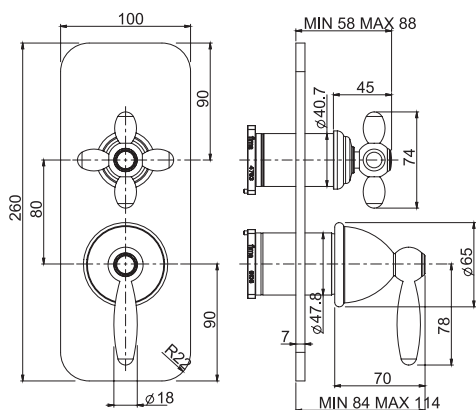

F5009X2

Single lever bath and shower mixer for concealed installation with 2 outlets diverter

- exposed part only
- metal plate
- diverter
- **built-in part to be ordered separately**

Встроенный смеситель с переключателем на 2 источника

- только внешняя часть
- Пластина из Металлические
- переключатель
- **внутренняя часть заказывается отдельно**

		€
F5009X2CR	CR	330,00
F5009X2SN	SN	544,50
F5009X2OR	OR	653,20
F5009X2OS	OS	709,30
F5009X2BR	BR	544,50
F5009X2RA	RA	544,50

SPARE PARTS - Запасные детали

F2001
€ 60,80

Required item to be ordered separately

Данная позиция обязательно заказывается отдельно

Built-in part

внутренняя часть

F3000 € 168,20

F5009X6

Built-in mixer with 2/3 outlets diverter

- 2/3 outlets diverter
- exposed part only
- metal plate
- **built-in part to be ordered separately**

Встроенный смеситель с переключателем на 2/3 источника

- переключатель на 2/3 источника
- только внешняя часть
- Пластина из Металлические
- **внутренняя часть заказывается отдельно**

		€
F5009X6CR	CR	510,20
F5009X6SN	SN	841,90
F5009X6OR	OR	1.010,40
F5009X6OS	OS	1.096,90
F5009X6BR	BR	841,90
F5009X6RA	RA	841,90

SPARE PARTS - Запасные детали

F2001
€ 60,80

F2629
€ 103,60

Required item to be ordered separately

Данная позиция обязательно заказывается отдельно

Built-in part

внутренняя часть

F4000 € 251,90