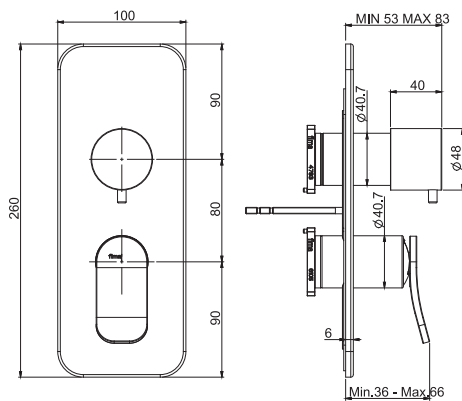

F3819X8

Single lever bath and shower mixer for concealed installation 2 outlet with shower set

- exposed part only
- wall shower holder with water connection
- ABS handshower with antilimestone nozzles
- diverter
- Chromalux flexible hose 1500 mm
- **built-in part to be ordered separately**

Встроенный смеситель для душа 2 источника с душевым комплектом

- только внешняя часть
- Настенный кронштейн с водоснабжением
- Ручной душ ABS с защитой от известки анти-кальк
- переключатель
- Гибкий шланг хромолюкс 1500 мм
- **внутренняя часть заказывается отдельно**

		€
F3819X8CR	CR	746,30
F3819X8SN	SN	1.231,40
F3819X8CN	CN	1.044,80
F3819X8CS	CS	1.231,40
F3819X8BS	BS	1.044,80
F3819X8NS	NS	1.044,80
F3819X8OR	OR	1.477,70
F3819X8OS	OS	1.604,50
F3819X8BR	BR	1.231,40
F3819X8RA	RA	1.231,40

SPARE PARTS - Запасные детали

F2036
€ 59,20

F2937
€ 61,50

Required item to be ordered separately

Данная позиция обязательно заказывается отдельно

Built-in part

внутренняя часть

	€
F3400	233,90

F3809X6

Built-in mixer with 2/3 outlets diverter

- exposed part only
- 2/3 outlets diverter
- metal plate
- **built-in part to be ordered separately**

Встроенный смеситель с переключателем на 2/3 источника

- только внешняя часть
- переключатель на 2/3 источника
- Пластина из Металлические
- **внутренняя часть заказывается отдельно**

		€
F3809X6CR	CR	432,10
F3809X6SN	SN	713,00
F3809X6CN	CN	604,90
F3809X6CS	CS	713,00
F3809X6BS	BS	604,90
F3809X6NS	NS	604,90
F3809X6OR	OR	855,60
F3809X6OS	OS	929,00
F3809X6BR	BR	713,00
F3809X6RA	RA	713,00

SPARE PARTS - Запасные детали

F2036
€ 59,20

F2629
€ 103,60

Required item to be ordered separately

Данная позиция обязательно заказывается отдельно

Built-in part

внутренняя часть

	€
F4000	251,90