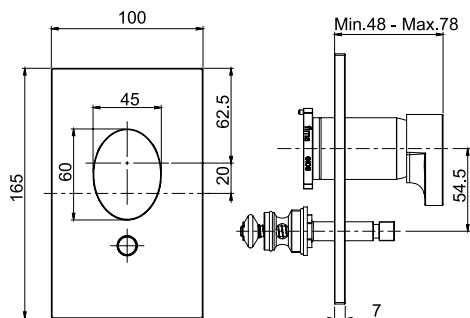

F3939X2

Single lever bath and shower mixer for concealed installation with 2 outlets diverter

- exposed part only
- ABS plate
- diverter
- **built-in part to be ordered separately**

Встроенный смеситель с переключателем на 2 источника

- только внешняя часть
- Пластина из ABS
- переключатель
- **внутренняя часть заказывается отдельно**

Model	Finish	Price (€)
F3939X2CR	CR	239,20
F3939X2SN	SN	394,50
F3939X2BS	BS	335,50
F3939X2NS	NS	335,50

12

1,5 kg

17 x 20 x 11 cm

SPARE PARTS - Запасные детали

F2036
€ 59,20

Required item to be ordered separately

Данная позиция обязательно заказывается отдельно

Built-in part

внутренняя часть

F3000 168,20 €

F3949/1

Single lever bath and shower mixer for concealed installation

- ABS plate
- exposed part only
- **built-in part to be ordered separately**