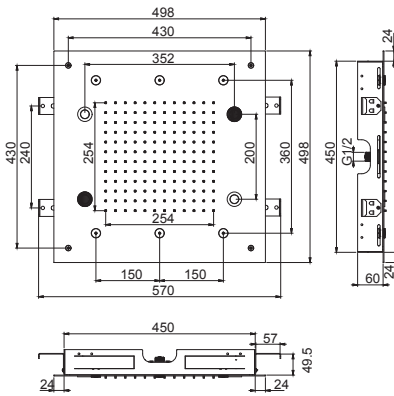

F2902

Hamonia stainless steel ceiling mounted showerhead with LED for chromotherapy

- 500x500 mm
- chromotherapy control with remote control
- anti-limestone nozzles
- n. 6 mist Sprays
- audio bluetooth connection/ playlist selection
- control unit included
- rain flow
- 8 colors RGB LED Lights for chromotherapy

Потолочный душ из нержавеющей стали Hamonia с LED подсветкой для хромотерапии

- 500x500 мм
- контроль хромотерапии с помощью пульта
- анти-кальк диффузоры
- 6 форсунок для мелкого распыления воды
- совмещение аудио/bluetooth (выбор музыки)
- Блок контроля
- дождь
- LED подсветка для хромотерапии, доступны 8 цветов

€

F2902CR CR 5.534,50

OTHER VERSIONS - ДРУГИЕ ВЕРСИИ

1. **POWER SUPPLY**
   БЛОК ПИТАНИЯ
2. **ELECTRONIC CONTROL UNIT**
   ЦЕНТРАЛЬНЫЙ БЛОК
3. **NOT CONNECT (PROVIDED FOR FUTURE EXPANSIONS)**
   НЕ СОЕДИНЯТЬ
   (ПРЕДНАЗНАЧЕННО ДЛЯ ПОСЛЕДУЮЩЕГО РАЗЪЕМА)
4. **CONNECTION TO ANOTHER HARMONIA SHOWERHEAD**
   СОЕДИНЕНИЕ К ДРУГОМУ ВЕРХНЕМУ ДУШУ HARMONIA
5. **REMOTE CONTROL**
   ПУЛЬТ УПРАВЛЕНИЯ
6. **PLUG (NOT SUPPLIED)**
   ВИЛКА (НЕ ПОСТАВЛЯЕТСЯ)