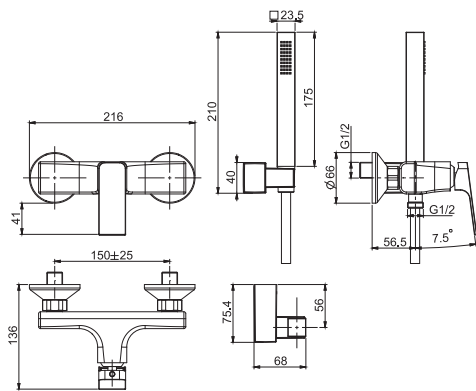

Смеситель для душа внешнего монтажа с душевым комплектом

- 2 подвода воды 1/2 с эксцентриком
- держатель для душа
- Ручной душ ABS с защитой от известки анти-кальк
- Гибкий шланг хромолюкс 1500 мм