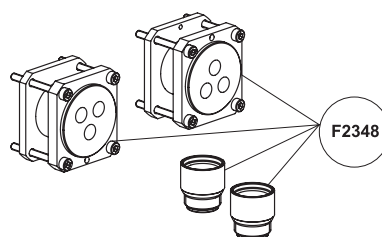

30 MM EXTENSIONS | КОМПЛЕКТЫ УДЛИНИТЕЛЕЙ 30 MM