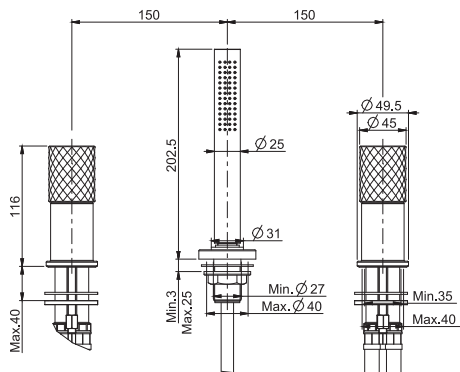

F2193	342,90
-------	--------

F3044/1

Deck mounted bath mixer

- double mixer
- 1500 mm nylon flexible hose
- shower holder
- ABS handshower with antilimestone nozzles

Смеситель к борту ванны

- двойной смеситель
- Гибкая подводка нейлоновая 1500 мм
- держатель для душа
- Ручной душ ABS с защитой от извести анти-кальк