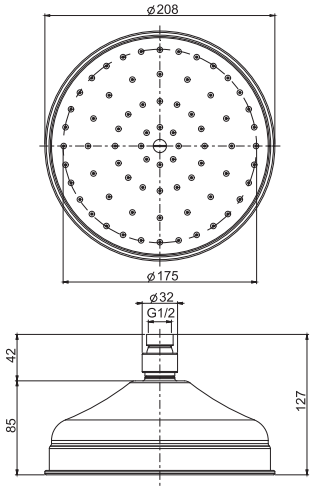

F2071/2

Brass showerhead

• Ø 200 mm