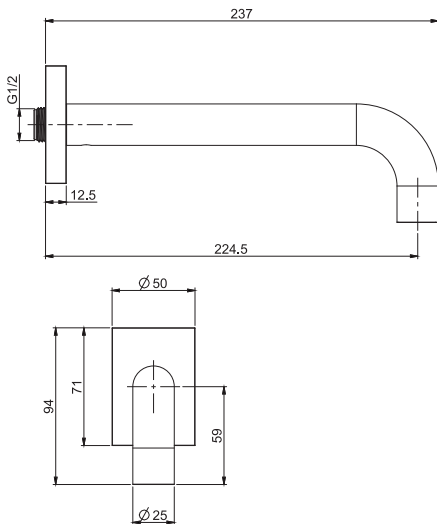

F5976

Wall mounted bath spout

- spout 225 mm
- 1/2" thread