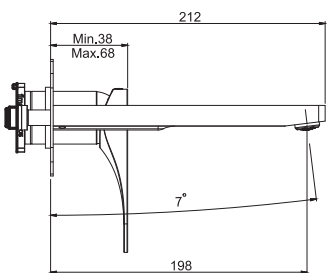

SPOUT 150 MM - ИЗЛИВ 150 MM		
WATER SAVING CARTRIDGE		€
F3741X5CR.WS	CR	466,10
F3741X5BS.WS	BS	653,30
F3741X5NS.WS	NS	653,30

SPOUT 200 MM - ИЗЛИВ 200 MM		
WATER SAVING CARTRIDGE		€
F3741LX5CR.WS	CR	515,20
F3741LX5BS.WS	BS	721,80
F3741LX5NS.WS	NS	721,80

6

2,3 kg

19 x 38 x 9 cm

SPARE PARTS - Запасные детали

F2274
€ 63,00

F2693
€ 12,20

Required item to be ordered separately

Данная позиция обязательно заказывается отдельно

Built-in part

внутренняя часть

€

F3600

238,30