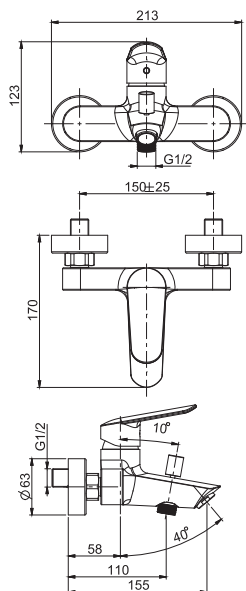

F3004/1

Exposed bath mixer without shower set

- n. 2 eccentric couplings 1/2"
- diverter