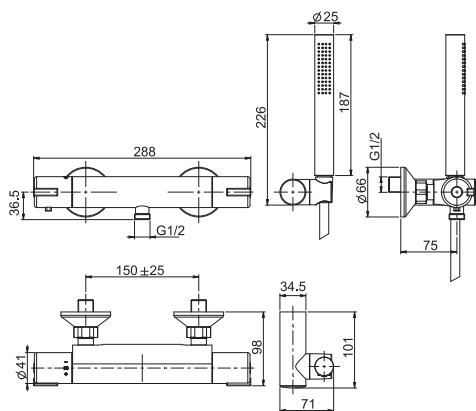

€
F4095CR	CR	366,10

SPARE PARTS - Запасные детали

F2288
€ 27,40

F2289
€ 162,40