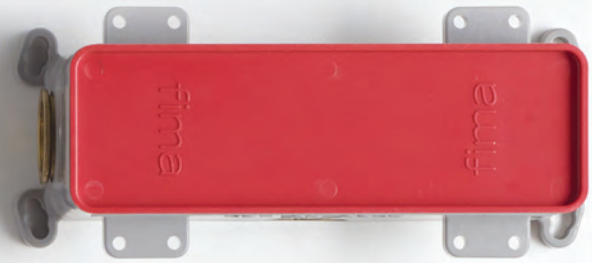

FIMAMULTIBOX

Fimatwin**box**