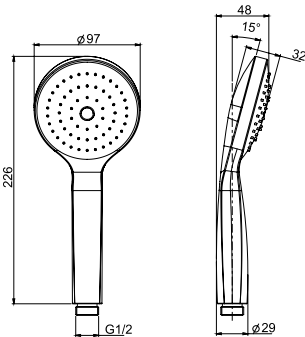

F3789

2 outlets shower set

1. ABS showerhead Ø 250 mm
2. anti-limestone nozzles
   - wall mounted bracket mm 350 - 1/2"

1. Single lever bath/shower mixer for concealed installation
2. ABS handshower with antilimestone nozzles
   - 2 outlets diverter

1. Exposed shower set
2. wall shower holder with water connection

1. Built-in part FIMABOX
2. Chromalux flexible hose 1500 mm

Душевой комплект на 2 источника

1. Верхний душ хромированный Ø 250 мм
2. анти-кальк диффузоры
   - Держатель для монтажа на стену 350 мм-1/2"

1. Встроенный смеситель с переключателем на 2 источника
2. Ручной душ ABS с защитой от известки анти-кальк
   - переключатель на 2 источника

1. Душевой комплект
2. Настенный кронштейн с водоснабжением

1. внутренняя часть FIMABOX
2. Гибкий шланг хромолюкс 1500 мм

		€
F3789CR	CR	730,40