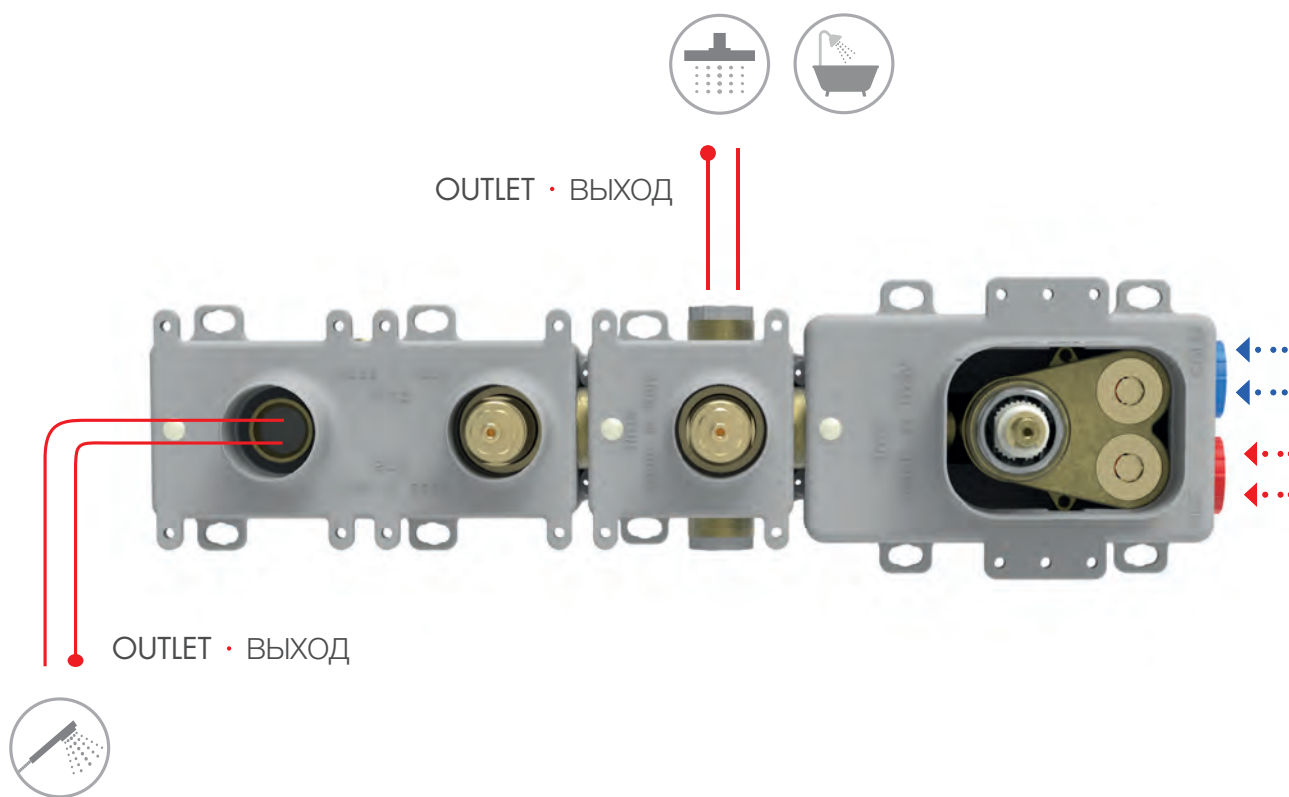

60MM

30MM

UP TO 50 L/MIN.
ДО 50 Л/МИН.

UNIVERSAL FOR ALL COLLECTIONS
УНИВЕРСАЛЬНЫЙ ДЛЯ ВСЕХ КОЛЛЕКЦИЙ

EASY INSTALLATION
ЛЁГКАЯ УСТАНОВКА

DOES NOT TRANSMIT VIBRATIONS
НЕ ПЕРЕДАЕТ ВИБРАЦИЮ НА СТЕНЫ

WATERPROOF
ВОДОЗАЩИТНЫЙ

DZR BRASS
ЛАТУНЬ

ALL OUTLETS SIMULTANEOUSLY
ИСПОЛЬЗОВАНИЕ ВСЕХ ИСТОЧНИКОВ ОДНОВРЕМЕННО

TECHNICAL SPECIFICATIONS • ТЕХНИЧЕСКИЕ ОСОБЕННОСТИ