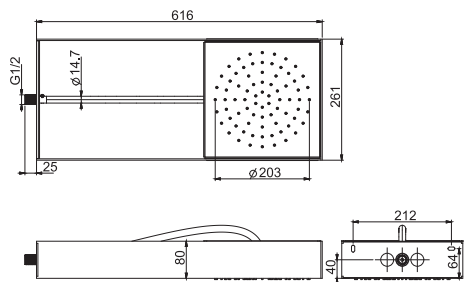

F2991N

Wall mounted Moove showerhead with black frame

- black matt frame in stainless steel
- tube in clear silicone
- sliding module for water supply
- rain flow
- easy clean system
- the different finishings refer to the sliding module for water delivery