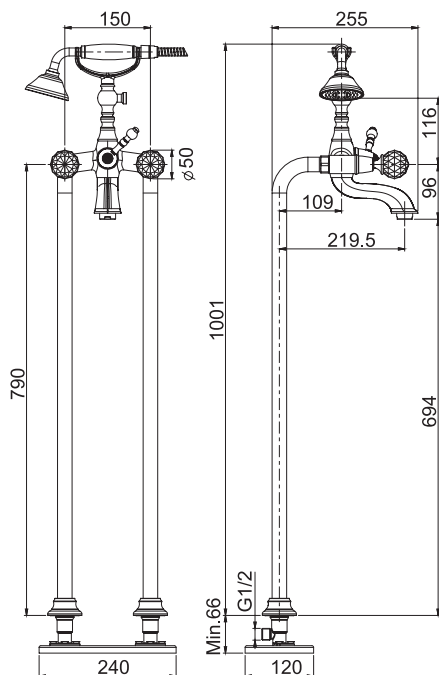

F5084/4C

Floor mounted bath tap on risers with shower set

- brass flex hose 1500 mm
- pair of standpipes M 1/2"
- brass handshower
- diverter

• **built-in part to be ordered separately**