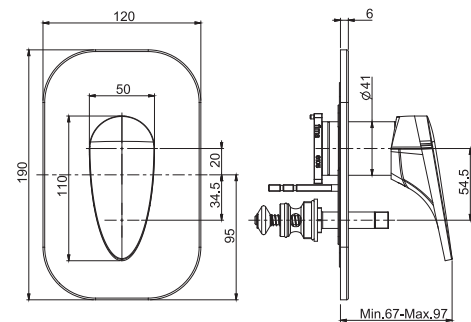

Встроенный смеситель с переключателем на 2 источника

- только внешняя часть
- Пластина из Металлические
- переключатель
- **внутренняя часть заказывается отдельно**