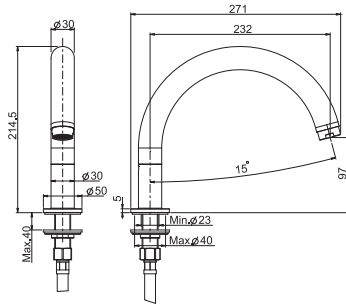

F2158

Deck mounted bath spout

- spout 230 mm