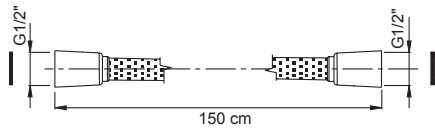

F2957B

Flexible hose in stainless braided covered with white matt rubber film

- 1500 mm length

гибкий плетёный стальной

- длина 1500 мм

€

F2957BINOX	INOX	92,10

F2957N

Flexible hose in stainless braided covered with black matt rubber film

- 1500 mm length

гибкий плетёный стальной

- длина 1500 мм

€