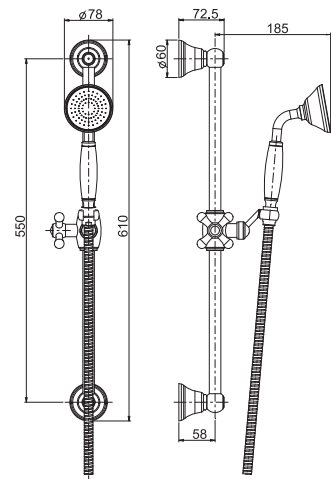

F2044/2

Brass sliding rail

- brass handshower
- brass flex hose 1500 mm