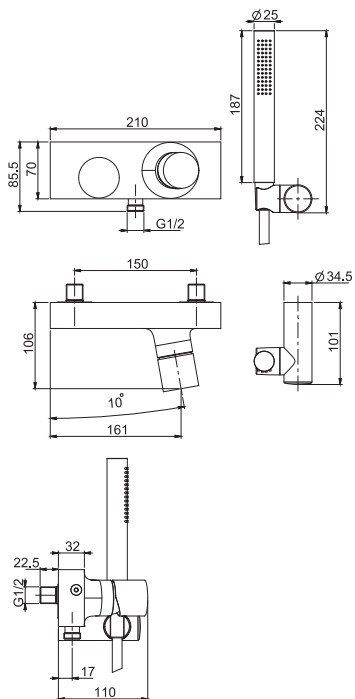

F3855

Exposed shower mixer with shower set

- n. 2 eccentric couplings 1/2"
- shower holder
- ABS handshower with antilimestone nozzles
- Chromalux flexible hose 1500 mm