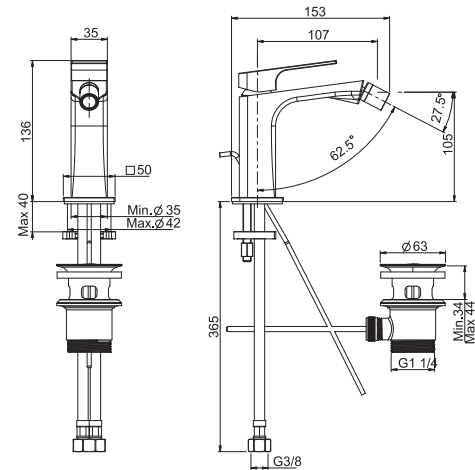

Смеситель для биде

- с двумя гибкими шлангами 370 мм
- Донный клапан 1"1/4
- Для изделий в белом и чёрном цвете донный клапан click-clack
- **Этот продукт доступен без донного клапана (См. страницу 9)**
- **Этот продукт доступен с донным клапаном click-clack (См. Страницу9)**