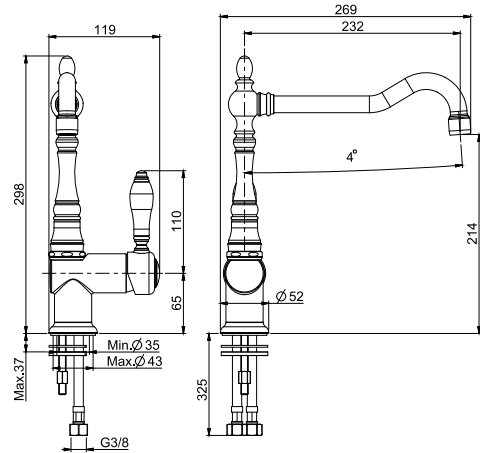

F5417N

Kitchen mixer Herend

- n. 2 flexible hoses 370 mm
- swivel spout