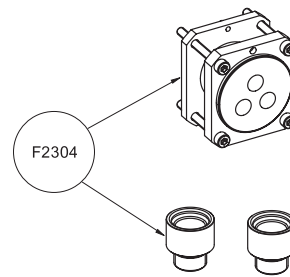

30 MM EXTENSIONS | КОМПЛЕКТЫ УДЛИНИТЕЛЕЙ 30 MM