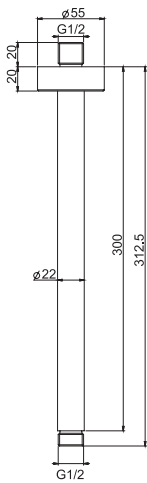

F2586

Ceiling mounted bracket 300 mm - 1/2"

Держатель для потолочного монтажа 300 мм- 1/2"

€

F2586CR	CR	94,70
F2586SN	SN	156,30
F2586CN	CN	132,80
F2586CS	CS	156,30
F2586BS	BS	132,80
F2586NS	NS	132,80
F2586OR	OR	187,10
F2586OS	OS	203,80
F2586BR	BR	156,30
F2586RA	RA	156,30