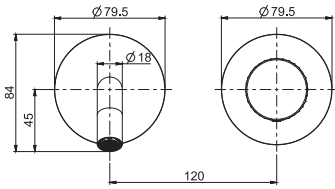

F3051NX8

Wall mounted wash basin mixer

- exposed part only
- 1"1/4 brass click clack pop-up waste
- spout 160 mm
- **built-in part to be ordered separately**

Смеситель для раковины для настенного монтажа

- только внешняя часть
- донный клапан click-clack 1"1/4 с переливом
- Излив 160 мм
- **внутренняя часть заказывается отдельно**

G COLLECTION

€

F3051NX8GCR	CR	494,60
F3051NX8GSN	SN	816,20
F3051NX8GCN	CN	692,50
F3051NX8GCS	CS	816,20
F3051NX8GBS	BS	692,50
F3051NX8GNS	NS	692,50
F3051NX8GOR	OR	979,30
F3051NX8GOS	OS	1.063,40

V COLLECTION

€

F3051NX8VCR	CR	534,10
F3051NX8VSN	SN	881,10
F3051NX8VCN	CN	747,60
F3051NX8VCS	CS	881,10
F3051NX8VBS	BS	747,60
F3051NX8VNS	NS	747,60
F3051NX8VOR	OR	1.057,40
F3051NX8VOS	OS	1.148,10

X COLLECTION

€

F3051NX8XCR	CR	626,10
F3051NX8XSN	SN	1.033,00
F3051NX8XCN	CN	876,40
F3051NX8XCS	CS	1.033,00
F3051NX8XBS	BS	876,40
F3051NX8XNS	NS	876,40
F3051NX8XOR	OR	1.239,70
F3051NX8XOS	OS	1.346,10

6

1,1 kg

19 x 38 x 9 cm

SPARE PARTS - Запасные детали

F2036
€ 59,20

F2492
€ 43,90

Required item to be ordered separately

Данная позиция обязательно заказывается отдельно

Built-in part

внутренняя часть

€

F3600 238,30