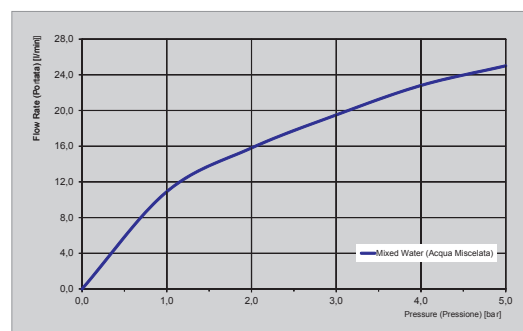

WATER FLOW | НАПОР ВОДЫ

INOX COVERPLATE | МОНТАЖНАЯ ПЛАСТИНА

	€
F2523	222,70