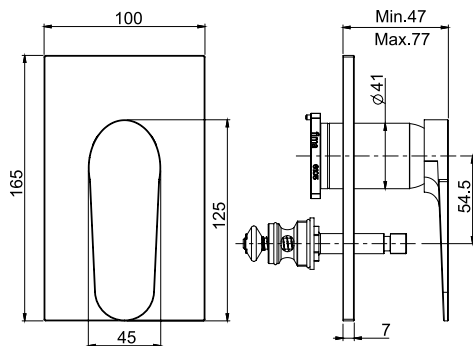

Встроенный смеситель с переключателем на 2 источника

- только внешняя часть
- Пластина из ABS
- переключатель
- **внутренняя часть заказывается отдельно**