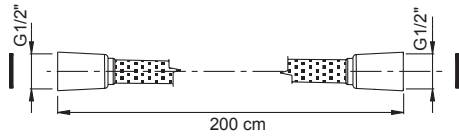

F2128/200

Chromalux Supreme flexible hose

- Chromalux
- 2000 mm lenght