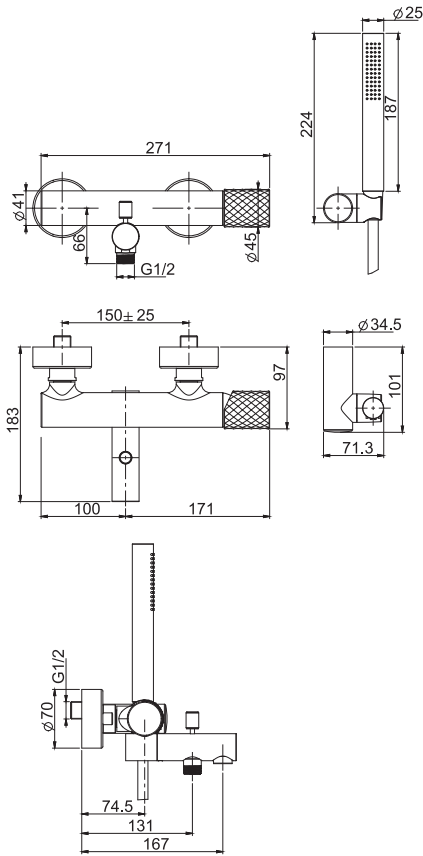

F3034

Exposed bath mixer with shower set

- n. 2 eccentric couplings 1/2"
- shower holder
- ABS handshower with antilimestone nozzles
- diverter
- Chromalux flexible hose 1500 mm

Смеситель внешнего монтажа на ванну с душевым комплектом

- 2 подвода воды 1/2 с эксцентриком
- держатель для душа
- Ручной душ ABS с защитой от известки анти-кальк
- переключатель
- Гибкий шланг хромолюкс 1500 мм

G COLLECTION

€

F3034GCR	CR	707,60
F3034GSN	SN	1.167,50
F3034GCN	CN	991,20
F3034GCS	CS	1.167,50
F3034GBS	BS	991,20
F3034GNS	NS	991,20
F3034GOR	OR	1.401,10
F3034GOS	OS	1.521,50

V COLLECTION

€

F3034VCR	CR	747,00
F3034VSN	SN	1.232,80
F3034VCN	CN	1.046,60
F3034VCS	CS	1.232,80
F3034VBS	BS	1.046,60
F3034VNS	NS	1.046,60
F3034VOR	OR	1.479,30
F3034VOS	OS	1.606,10

X COLLECTION

€

F3034XCR	CR	839,00
F3034XSN	SN	1.384,60
F3034XCN	CN	1.175,50
F3034XCS	CS	1.384,60
F3034XBS	BS	1.175,50
F3034XNS	NS	1.175,50
F3034XOR	OR	1.661,40
F3034XOS	OS	1.803,90

3

3,2 kg

19 x 38 x 18 cm

SPARE PARTS - Запасные детали

F2036V
€ 59,20

F2244
€ 14,10