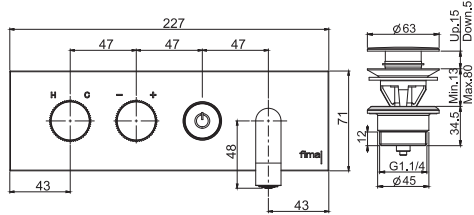

BOCCA 160 MM - CAÑO 160 MM

BOCCA 210MM - CAÑO 210MM

Смеситель для раковины для настенного монтажа с Кнопка on/off

- только внешняя часть
- поставка труб 600 мм
- Открытие/закрытие воды под давлением
- механическая ручка для смешивания
- Ручка регулировки напора
- донный клапан click-clack 1"1/4 с переливом
- **внутренняя часть заказывается отдельно**