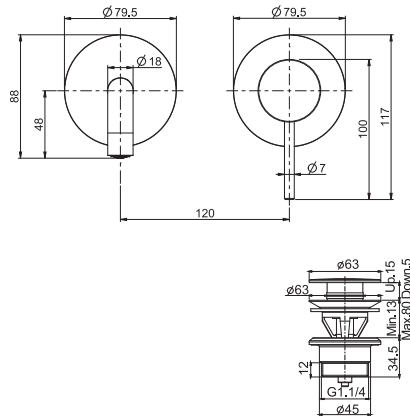

F3051NSX9 - F3051NX9

Wall mounted wash basin mixer

- exposed part only
- 1"1/4 brass click clack pop-up waste
- **built-in part to be ordered separately**

SPOUT 120 MM - ИЗЛИВ 120 MM

Смеситель для раковины для настенного монтажа

- только внешняя часть
- донный клапан click-clack 1"1/4 с переливом
- **внутренняя часть заказывается отдельно**