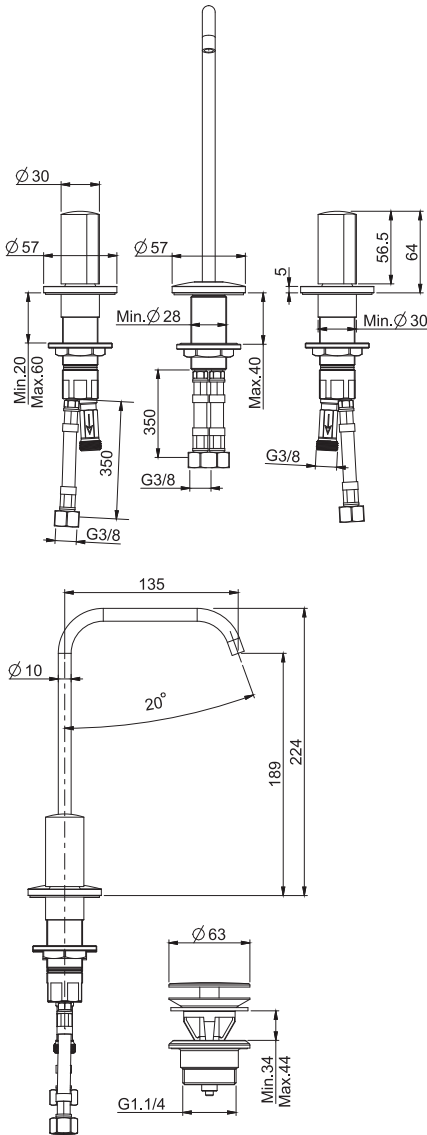

Смеситель на раковину на 3 отверстия с вращающимся изливом

- **РУЧКИ ПРОДАЮТСЯ ОТДЕЛЬНО**
- с двумя гибкими шлангами 370 мм
- вращающийся излив Ø 10мм
- донный клапан click-clack 1"1/4 с переливом

ЧТОБЫ УКОМПЛЕКТОВАТЬ ЭТО ИЗДЕЛИЕ ЗАКАЖИТЕ 1 ПАРА РУЧЕК S4