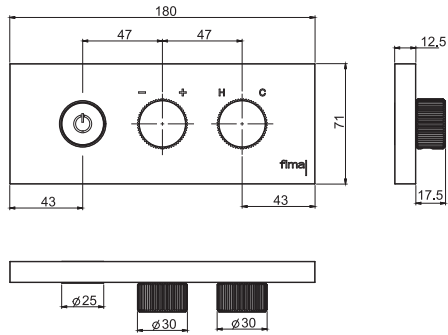

F5951/1

Wall mounted wash basin mixer with on/off button

- exposed part only
- supply tube 600 mm
- mechanical mixing handle
- flow regulating knob
- on/off water flow push button
- 1"1/4 brass click clack pop-up waste
- **built-in part to be ordered separately**