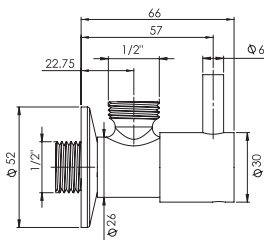

F194

Chrome-plated tap 1/2" x 1/2"

Хромированный вентиль 1/2 x 1/2

€