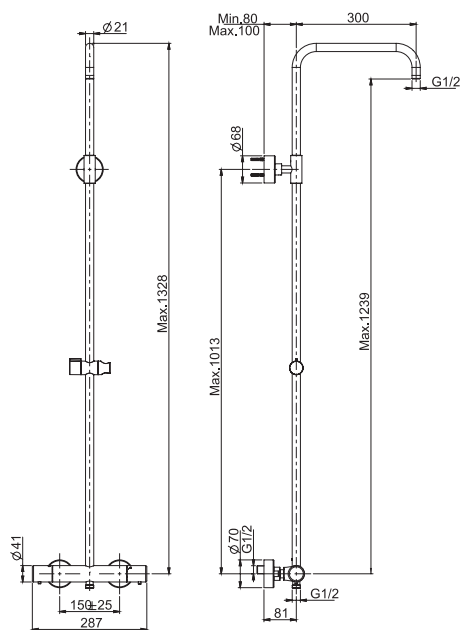

Смеситель для душа термостатический внешнего монтажа с душевой стойкой

- **Обрезная колонна**
- 2 подвода воды 1/2 с эксцентриком
- Переключатель на ручке
- **Металлические ручки**
- **ХОЛОДНОЕ ТЕЛО**