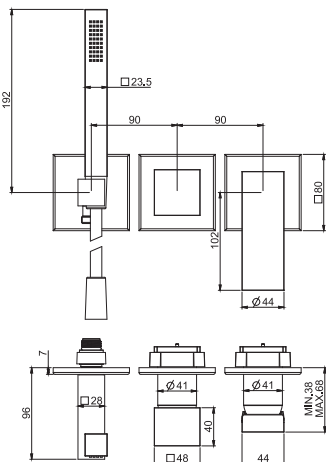

F3989NX2

Single lever bath and shower mixer for concealed installation 2 outlet with shower set

- exposed part only
- wall shower holder with water connection
- ABS handshower with antilimestone nozzles
- diverter
- Chromalux flexible hose 1500 mm
- **built-in part to be ordered separately**

Встроенный смеситель для душа 2 источника с душевым комплектом

- только внешняя часть
- Настенный кронштейн с водоснабжением
- Ручной душ ABS с защитой от известки анти-кальк
- переключатель
- Гибкий шланг хромалюкс 1500 мм
- **внутренняя часть заказывается отдельно**

		€
F3989NX2CR	CR	826,90
F3989NX2SN	SN	1.364,50
F3989NX2CN	CN	1.158,60
F3989NX2CS	CS	1.364,50
F3989NX2BS	BS	1.158,60
F3989NX2NS	NS	1.158,60
F3989NX2OR	OR	1.637,20
F3989NX2OS	OS	1.777,90
F3989NX2BR	BR	1.364,50
F3989NX2RA	RA	1.364,50

SPARE PARTS - Запасные детали

Required item to be ordered separately

Данная позиция обязательно заказывается отдельно

Built-in part

внутренняя часть

	€
F3400	248,60

F3989X8

Single lever bath and shower mixer for concealed installation 2 outlet with shower set

- exposed part only
- wall shower holder with water connection
- ABS handshower with antilimestone nozzles
- diverter
- Chromalux flexible hose 1500 mm
- **built-in part to be ordered separately**

Встроенный смеситель для душа 2 источника с душевым комплектом

- только внешняя часть
- Настенный кронштейн с водоснабжением
- Ручной душ ABS с защитой от известки анти-кальк
- переключатель
- Гибкий шланг хромалюкс 1500 мм
- **внутренняя часть заказывается отдельно**

		€
F3989X8CR	CR	915,30
F3989X8SN	SN	1.510,30
F3989X8CN	CN	1.281,60
F3989X8CS	CS	1.510,30
F3989X8BS	BS	1.281,60
F3989X8NS	NS	1.281,60
F3989X8OR	OR	1.812,40
F3989X8OS	OS	1.968,00
F3989X8BR	BR	1.510,30
F3989X8RA	RA	1.510,30

SPARE PARTS - Запасные детали