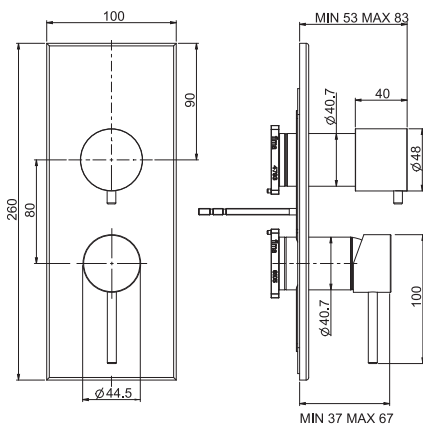

F3079X6

Built-in mixer with 2/3 outlets diverter

- exposed part only
- 2/3 outlets diverter
- **built-in part to be ordered separately**