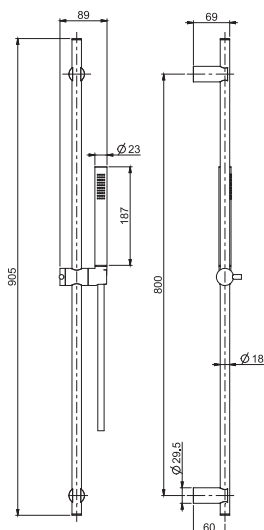

F2953

Sliding rail

- stainless steel braided flexible hose 1500 mm
- ABS handshower with antilimestone nozzles