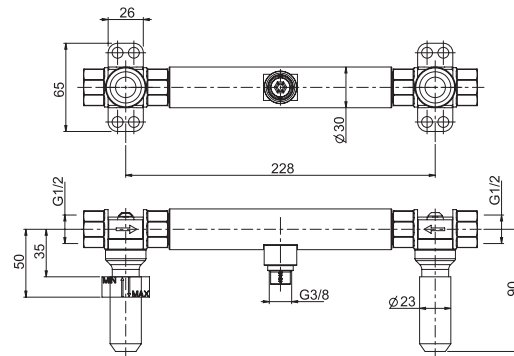

F2230-F2240

BUILT-IN PART | CENTRE TO CENTRE 228 MM
ВНУТРЕННЯЯ ЧАСТЬ | ОТ ЦЕНТРА ДО ЦЕНТРА 228 MM

F2350-F2360

BUILT-IN PART | CENTRE TO CENTRE 228 MM
ВНУТРЕННЯЯ ЧАСТЬ | ОТ ЦЕНТРА ДО ЦЕНТРА 228 MM

F2220

BUILT-IN PART | 1/2" THREAD
ВНУТРЕННЯЯ ЧАСТЬ | РЕЗЬБА 1/2