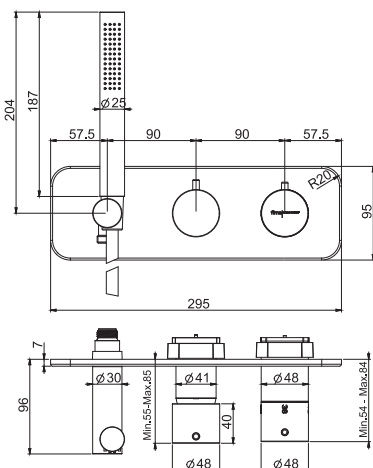

F3049NX3

Thermostatic bath and shower mixer for concealed installation 2 outlets with shower set

- exposed part only
- wall shower holder with water connection
- ABS handshower with antilimestone nozzles
- diverter
- Chromalux flexible hose 1500 mm
- **built-in part to be ordered separately**

Встроенный термостатический смеситель для душа 2 источника с душевым комплектом

- только внешняя часть
- Настенный кронштейн с водоснабжением
- Ручной душ ABS с защитой от извести анти-кальк
- переключатель
- Гибкий шланг хромалюкс 1500 мм
- **внутренняя часть заказывается отдельно**

		€
F3049NX3CR	CR	800,50
F3049NX3SN	SN	1.320,90
F3049NX3CN	CN	1.120,80
F3049NX3CS	CS	1.320,90
F3049NX3BS	BS	1.120,80
F3049NX3NS	NS	1.120,80
F3049NX3OR	OR	1.585,10
F3049NX3OS	OS	1.721,30
F3049NX3BR	BR	1.320,90
F3049NX3RA	RA	1.320,90

4,85 kg

28 x 68 x 11,5 cm

SPARE PARTS - Запасные детали

F2423
€ 157,30

F2876
€ 77,00

Required item to be ordered separately

Built-in part

Данная позиция обязательно заказывается отдельно

внутренняя часть

F3400 248,60

F3149NX3

Thermostatic bath and shower mixer for concealed installation 2 outlets with shower set

- exposed part only
- wall shower holder with water connection
- ABS handshower with antilimestone nozzles
- diverter
- Chromalux flexible hose 1500 mm
- **built-in part to be ordered separately**

Встроенный термостатический смеситель для душа 2 источника с душевым комплектом

- только внешняя часть
- Настенный кронштейн с водоснабжением
- Ручной душ ABS с защитой от извести анти-кальк
- переключатель
- Гибкий шланг хромалюкс 1500 мм
- **внутренняя часть заказывается отдельно**