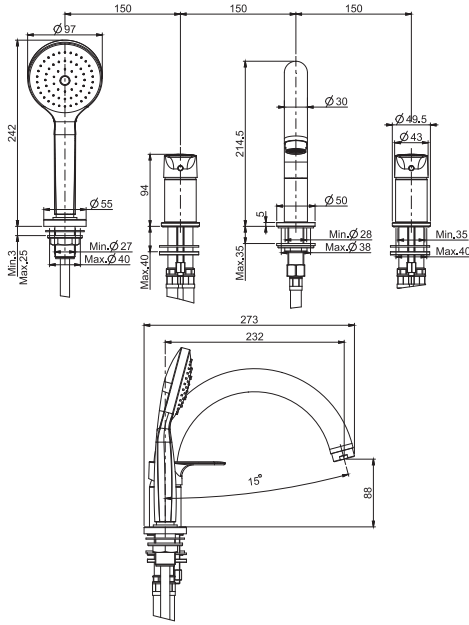

F3844 - F3844/1

Deck mounted bath mixer

- ABS handshower with antilimestone nozzles
- 1500 mm nylon flexible hose
- shower holder
- double mixer

Смеситель к борту ванны

- Ручной душ ABS с защитой от извести анти-кальк
- Гибкая подводка нейлоновая 1500 мм
- держатель для душа
- двойной смеситель

with spout - с изливом		
		€
F3844CR	CR	1.135,10

without spout - без излива		
		€
F3844/1CR	CR	754,00

4,6 kg

28 x 68 x 12 cm

SPARE PARTS - Запасные детали

F2036V
€ 59,20

F2636
€ 14,50

Suggested item to be ordered separately

Inox cover plate

Данная позиция заказывается отдельно

Стальная пластина

		€
F2193		342,90

F3834/9

Bath mixer with diverter

- n. 2 flexible hoses 370 mm
- diverter