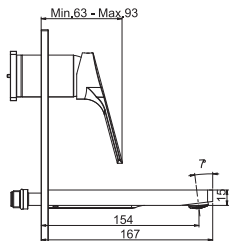

SPOUT 200 MM - ИЗЛИВ 200 MM