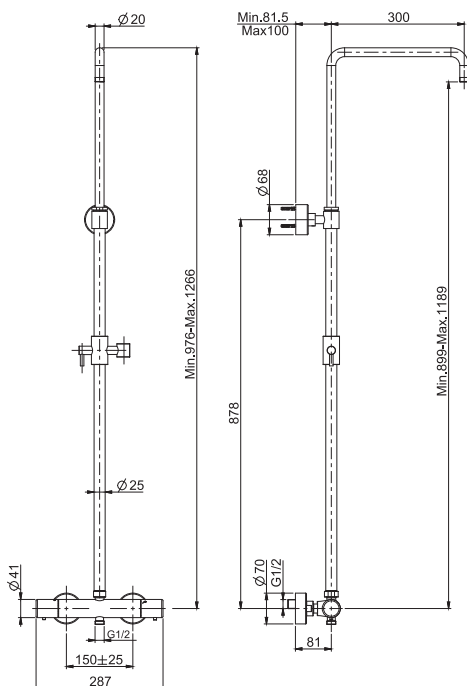

€
F4285SCR	CR	932,40
F4285SSN	SN	1.538,30
F4285SCN	CN	1.306,20
F4285SCS	CS	1.538,30
F4285SBS	BS	1.306,20
F4285SNS	NS	1.306,20
F4285SOR	OR	1.845,90
F4285SOS	OS	2.014,50
F4285SBR	BR	1.538,30
F4285SRA	RA	1.538,30

5 kg
31 x 108 x 10 cm

SPARE PARTS - Запасные детали

F2289
€ 162,40
F2290
€ 57,40