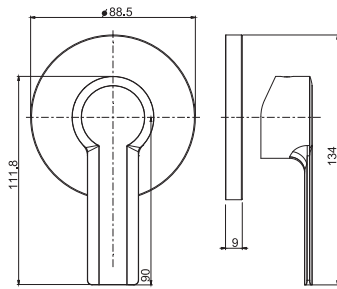

F3133/1

Single lever bath and shower mixer for concealed installation

- exposed part only
- built-in part to be ordered separately