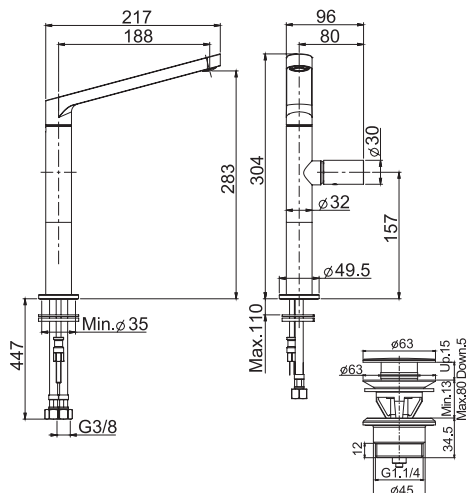

Высокий смеситель для раковины

- вращающийся излив
- с двумя гибкими шлангами 560 мм
- донный клапан click-clack 1"1/4 с переливом
- **Этот продукт доступен без донного клапана (См. страницу 9)**