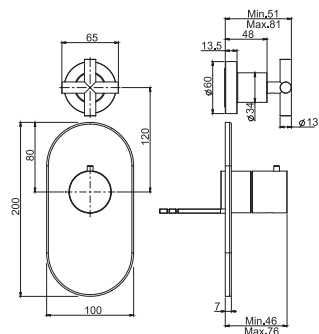

F5333X1

Thermostatic built-in shower mixer Maxima

- volume control valve
- safety stop handle 38°
- exposed part only
- horizontal or vertical installation
- **built-in part to be ordered separately**