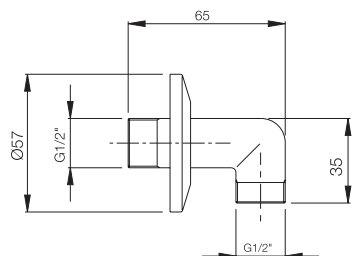

F218

Water connection 1/2"

Подвод воды 1/2"