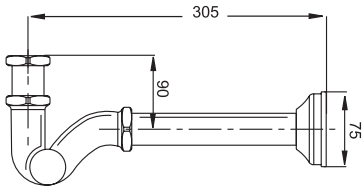

F402CR	CR	35,30

612

Fibre gasket

Уплотнительные кольца

€