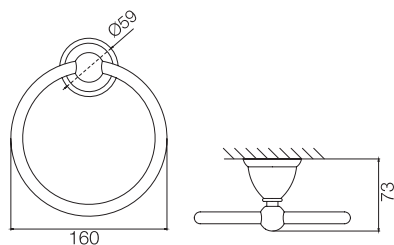

F6042/1

Towel holder

Полотенцедержатель

		€
F6042/1CR	CR	101,80
F6042/1SN	SN	168,00
F6042/1OR	OR	201,50
F6042/1OS	OS	219,10
F6042/1BR	BR	168,00
F6042/1RA	RA	168,00