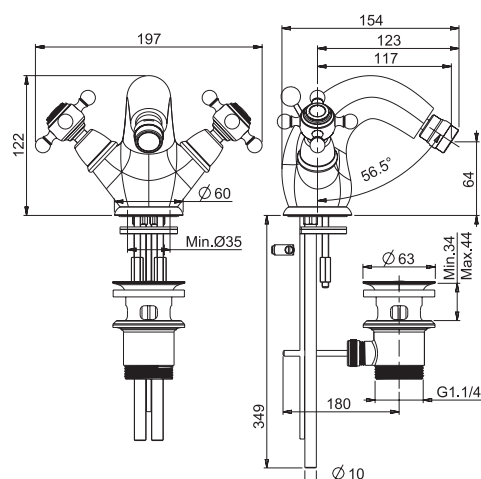

F5092/2 - F5062/2

Bidet mixer

- n. 2 flexible hoses 370 mm
- pop-up waste 1"1/4

Смеситель для биде

- с двумя гибкими шлангами 370 мм
- Донный клапан 1"1/4