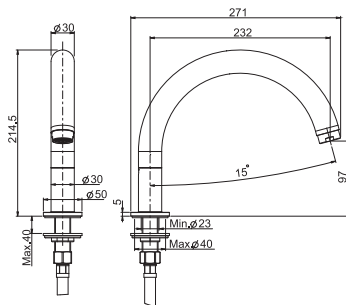

SPARE PARTS - Запасные детали

F2283
€ 25,80

F2158

Deck mounted bath spout

- spout 230 mm

Излив для монтажа к борту ванны

- Излив 230 мм

€