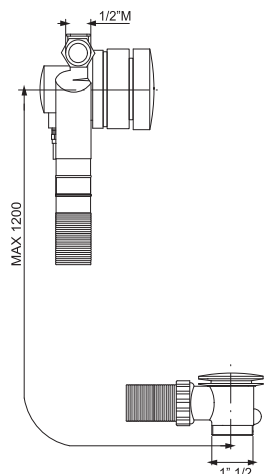

€
F2003ERCR	CR	200,40
F2003ERSN	SN	330,60
F2003ERCN	CN	280,40
F2003ERCS	CS	330,60
F2003ERBS	BS	280,40
F2003ERNS	NS	280,40
F2003EROR	OR	396,70
F2003EROS	OS	430,80
F2003ERBR	BR	330,60
F2003ERRA	RA	330,60