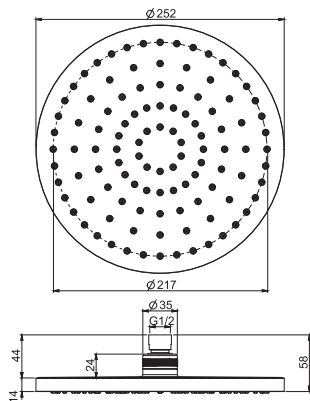

F2794/2

ABS chromed showerhead

• Ø 250 mm