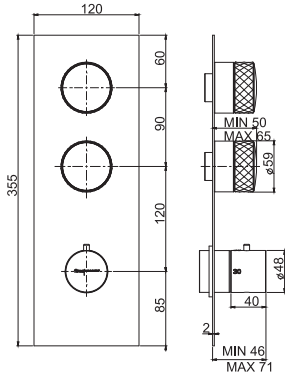

F5603X2

Thermostatic built-in shower mixer Texture Collection - Spillo Tech

- 2 volume control valves
- exposed part only
- safety stop handle 38°
- horizontal or vertical installation
- **COVER TO BE ORDERED SEPARATELY**
- **built-in part to be ordered separately**

Встроенный термостатический смеситель Texture Collection - Spillo Tech

- 2 запорных вентиля
- только внешняя часть
- ручки с защитой от обжигания
- установка вертикально и горизонтально
- **НАКЛАДКА ЗАКАЗЫВАЕТСЯ ОТДЕЛЬНО**
- **внутренняя часть заказывается отдельно**

	G COLLECTION	€
F5603X2GCR	CR	702,40
F5603X2GSN	SN	1.159,20
F5603X2GCN	CN	981,70
F5603X2GCS	CS	1.159,20
F5603X2GBS	BS	981,70
F5603X2GNS	NS	981,70
F5603X2GOR	OR	1.391,00
F5603X2GOS	OS	1.510,40
	H COLLECTION	€
F5603X2HCR	CR	727,50
F5603X2HSN	SN	1.202,90
F5603X2HCN	CN	1.017,90
F5603X2HCS	CS	1.202,90
F5603X2HBS	BS	1.017,90
F5603X2HNS	NS	1.017,90
F5603X2HOR	OR	1.440,70
F5603X2HOS	OS	1.562,10
	V COLLECTION	€
F5603X2VCR	CR	758,60
F5603X2VSN	SN	1.254,10
F5603X2VCN	CN	1.061,50
F5603X2VCS	CS	1.254,10
F5603X2VBS	BS	1.061,50
F5603X2VNS	NS	1.061,50
F5603X2VOR	OR	1.502,40
F5603X2VOS	OS	1.628,70
	X COLLECTION	€
F5603X2XCR	CR	793,80
F5603X2XSN	SN	1.312,50
F5603X2XCN	CN	1.110,50
F5603X2XCS	CS	1.312,50
F5603X2XBS	BS	1.110,50
F5603X2XNS	NS	1.110,50
F5603X2XOR	OR	1.572,10
F5603X2XOS	OS	1.704,30

Required item to be ordered separately		Данная позиция обязательно заказывается отдельно	
CHROM ХРОМ	C21N 53,20	WHITE MATT БЕЛЫЙ МАТОВЫЙ	C22N 58,10
BLACK MATT ЧЕРНЫЙ МАТОВЫЙ	C23N 57,10	WHITE MARBLE БЕЛЫЙ МРАМОР	C24N 227,50
BLACK MARBLE ЧЕРНЫЙ МРАМОР	C25N 227,50	GOLD ЗОЛОТО	C26N 103,20
BRUSHED GOLD БРАШИРОВАННОЕ ЗОЛОТО	C28N 103,40	BRUSHED NICKEL БРАШИРОВАННОЕ НИКЕЛЬ	C29N 85,60
BLACK CHROME ХРОМ ЧЕРНЫЙ	C210N 68,60	BRUSHED BLACK CHROME БРАШИРОВАННОЕ ЧЕРНЫЙ	C211N 85,60

Required item to be ordered separately		Данная позиция обязательно заказывается отдельно	
Built-in part	внутренняя часть		€
	F2462		890,60
	F2462M		890,60