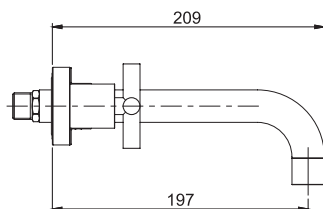

SPOUT 200MM - ИЗЛИВ 200 MM

Смеситель для раковины на 3 отверстия настенный

- только внешняя часть
- донный клапан click-clack 1"1/4 с переливом
- **внутренняя часть заказывается отдельно**

SPOUT 150 MM - ИЗЛИВ 150 MM