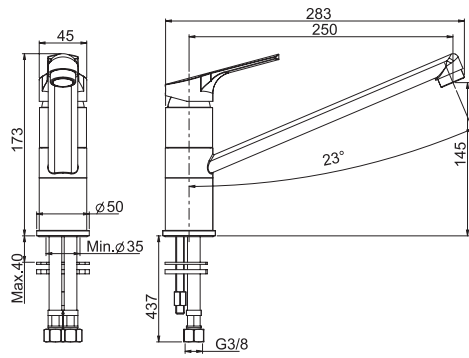

F2274
€ 63,00

F2549
€ 109,30

F2618/1
€ 64,20

F3797

Kitchen mixer Serie 4

- n. 2 flexible hoses 370 mm
- swivel spout

Смеситель для кухни Serie 4

- с двумя гибкими шлангами 370 мм
- вращающийся излив