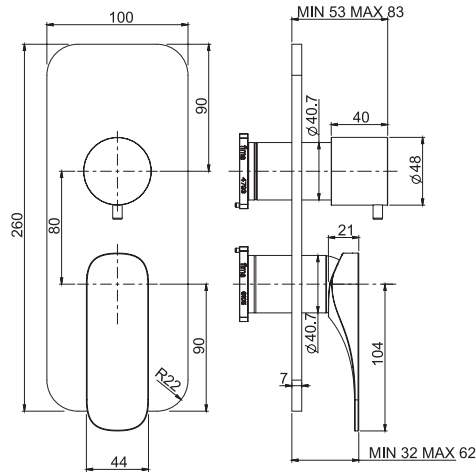

F3729X6

Built-in mixer with 2/3 outlets diverter

- exposed part only
- 2/3 outlets diverter
- metal plate
- **built-in part to be ordered separately**

Встроенный смеситель с переключателем на 2/3 источника

- только внешняя часть
- переключатель на 2/3 источника
- Пластина из Металлические
- **внутренняя часть заказывается отдельно**

		€
F3729X6CR	CR	480,60
F3729X6BS	BS	673,90
F3729X6NS	NS	673,90

6
1,6 kg
17 x 30 x 11 cm

SPARE PARTS - Запасные детали

F2036 € 59,20	F2629 € 103,60

Required item to be ordered separately

Данная позиция обязательно заказывается отдельно

Built-in part	внутренняя часть	€
		F4000 251,90

F3243/1

Volume control valve 1/2"

- exposed part only
- **built-in part to be ordered separately**