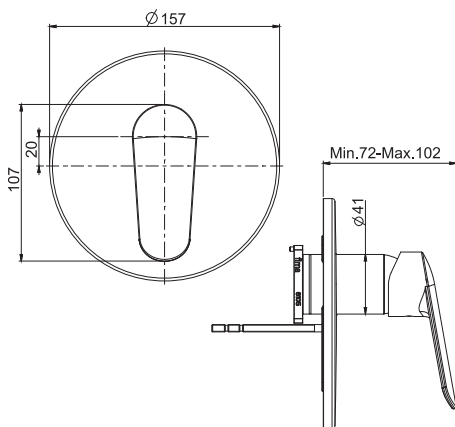

F3009X1

Single lever bath and shower mixer for concealed installation

- exposed part only
- ABS plate
- **built-in part to be ordered separately**