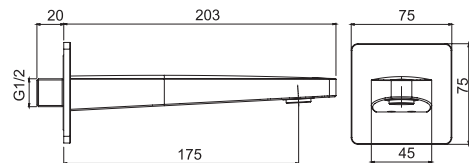

Wall mounted bath spout

- spout 175 mm
- 1/2" thread

Излив для настенного монтажа к борту ванны

- излив 175 мм
- резьба 1/2"

	€
F2334CR	411,90

SPARE PARTS - Запасные детали

F2367**Deck mounted bath spout**

- spout 157 mm
- 1/2" thread