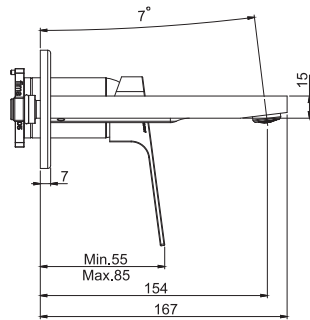

SPOUT 200 MM - ИЗЛИВ 200 MM