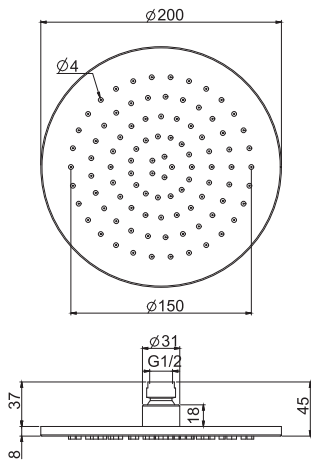

F2947/2

Stainless steel showerhead

- Ø 200 mm