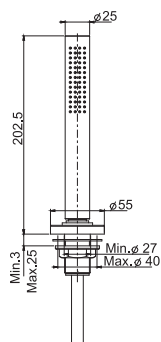

F2136

Exposed shower set

- 1500 mm nylon flexible hose
- shower holder
- ABS handshower with antilimestone nozzles