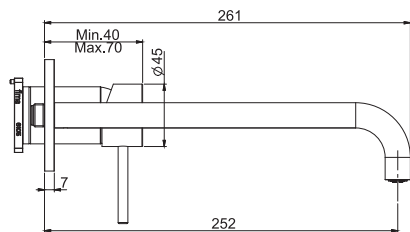

SPOUT 200 MM - ИЗЛИВ 200 MM

SPOUT 250 MM - ИЗЛИВ 250 MM

Смеситель для раковины для настенного монтажа

- только внешняя часть
- донный клапан click-clack 1"1/4 с переливом
- **внутренняя часть заказывается отдельно**