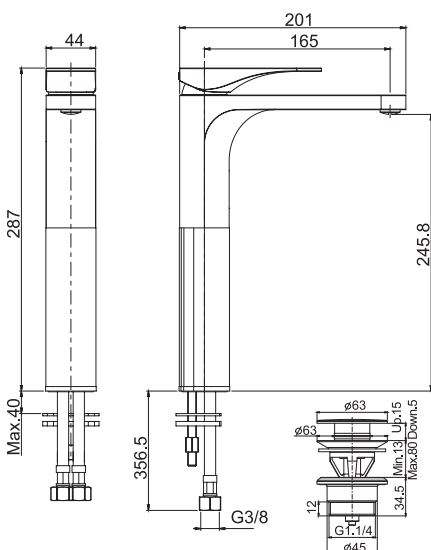

Высокий смеситель для раковины

- излив 165 мм
- донный клапан click-clack 1"1/4 с переливом
- с двумя гибкими шлангами с защитой от перекручивания 560 мм
- Водосберегающий картридж
- **Этот продукт доступен без донного клапана (См. страницу 9)**