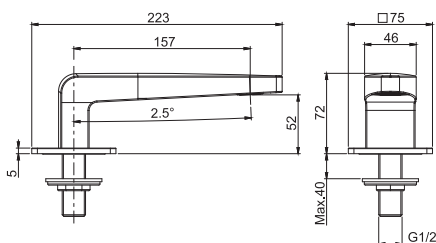

F2367

Deck mounted bath spout

- spout 157 mm
- 1/2" thread