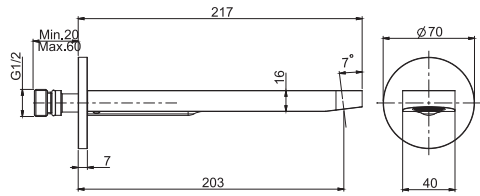

Built-in part

внутренняя часть

	€
F4000	251,90

F2456**Wall mounted bath spout**

- spout 201 mm
- 1/2" thread

**Излив для настенного монтажа к борту ванны**

- Излив 201 мм
- резьба 1/2

€