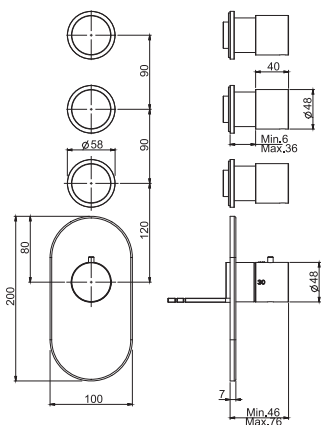

F3253X3

Thermostatic built-in shower mixer

- horizontal or vertical installation
- exposed part only
- 3 volume control valves
- safety stop handle 38°
- **built-in part to be ordered separately**