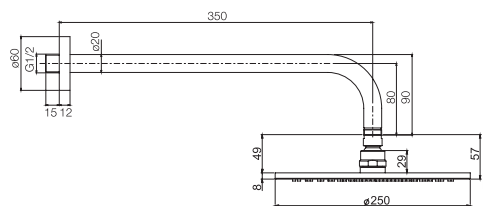

- Гибкий шланг хромолюкс 1500 мм

€

F3739CR	CR	1.105,70
F3739BS	BS	1.547,90
F3739NS	NS	1.547,90

F3789

2 outlets shower set

- ABS showerhead Ø 250 mm
- anti-limestone nozzles
 - wall mounted bracket mm 350 - 1/2"