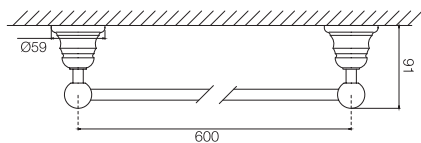

F6060/60

Towel holder 60 cm