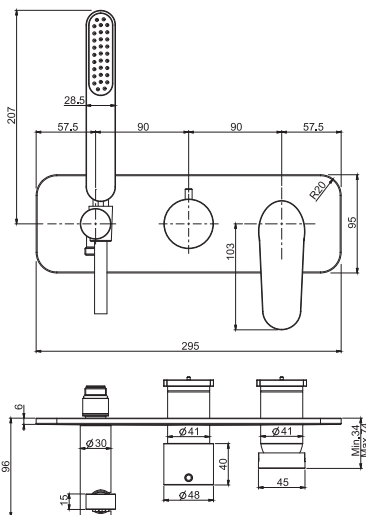

F3959NX2

Single lever bath and shower mixer for concealed installation 2 outlet with shower set

- exposed part only
- wall shower holder with water connection
- ABS handshower with antilimestone nozzles
- handshower F2067 for white and black only
- Chromalux flexible hose 1500 mm
- **built-in part to be ordered separately**