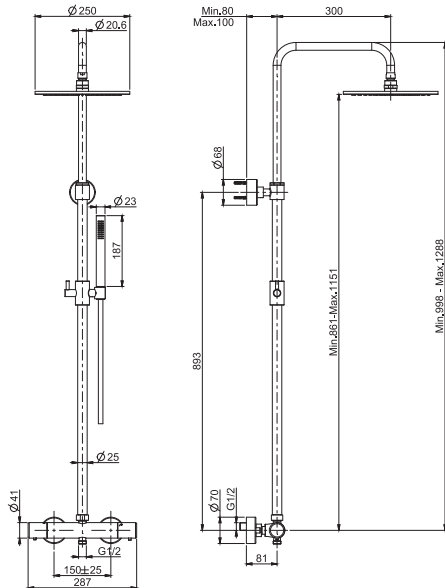

F4285/R256

Exposed thermostatic shower mixer with shower column, showerhead and shower set

- adjustable height column
- n. 2 eccentric couplings 1/2"
- brass showerhead Ø 250 mm
- brass handshower with antilimestone nozzles
- water saving 50%
- **metal handles**
- Chromalux flexible hose 1500 mm
- COLD BODY

Смеситель для душа термостатический внешнего монтажа с душевой стойкой, верхним душем и душевым комплектом

- регулируемая высота
- 2 подвода воды 1/2 с эксцентриком
- Верхний душ из латуни Ø 250 мм
- Ручной душ из латуни с защитой от известки анти-кальк
- Кнопка ограничения напора на 50%
- **Металлические ручки**
- Гибкий шланг хромолюкс 1500 мм
- ХОЛОДНОЕ ТЕЛО

		€
F4285/R256CR	CR	1.342,60
F4285/R256SN	SN	2.215,20
F4285/R256CN	CN	1.879,50
F4285/R256CS	CS	2.215,20
F4285/R256BS	BS	1.879,50
F4285/R256NS	NS	1.879,50
F4285/R256OR	OR	2.658,10
F4285/R256OS	OS	2.886,50
F4285/R256BR	BR	2.215,20
F4285/R256RA	RA	2.215,20

6,2 kg
31 x 10 x 108 cm

SPARE PARTS - Запасные детали

F2289
€ 162,40
F2290
€ 57,40

F4285S

Exposed thermostatic shower mixer with shower column

- adjustable height column
- n. 2 eccentric couplings 1/2"
- water saving 50%
- diverting handle
- **metal handles**
- COLD BODY

Смеситель для душа термостатический внешнего монтажа с душевой стойкой

- регулируемая высота
- 2 подвода воды 1/2 с эксцентриком
- Кнопка ограничения напора на 50%
- Переключатель на ручке
- **Металлические ручки**
- ХОЛОДНОЕ ТЕЛО