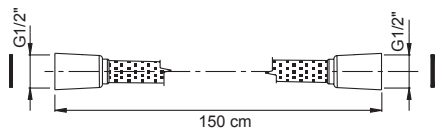

F2957NINOX	INOX	92,10

F2955

Click Clack pop-up waste Stainless steel and ABS

Донный клапан click-clack 1 1/4 нержавеющей стали и из ABS

€