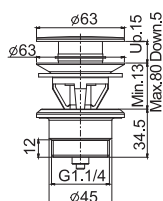

- COVER SOLD SEPARATELY
- n. 2 flexible hoses 370 mm
- 1"1/4 brass click clack pop-up waste

Смеситель для биде

- НАКЛАДКИ ЗАКАЗЫВАЮТСЯ ОТДЕЛЬНО
- с двумя гибкими шлангами 370 мм
- донный клапан click-clack 1"1/4 с переливом