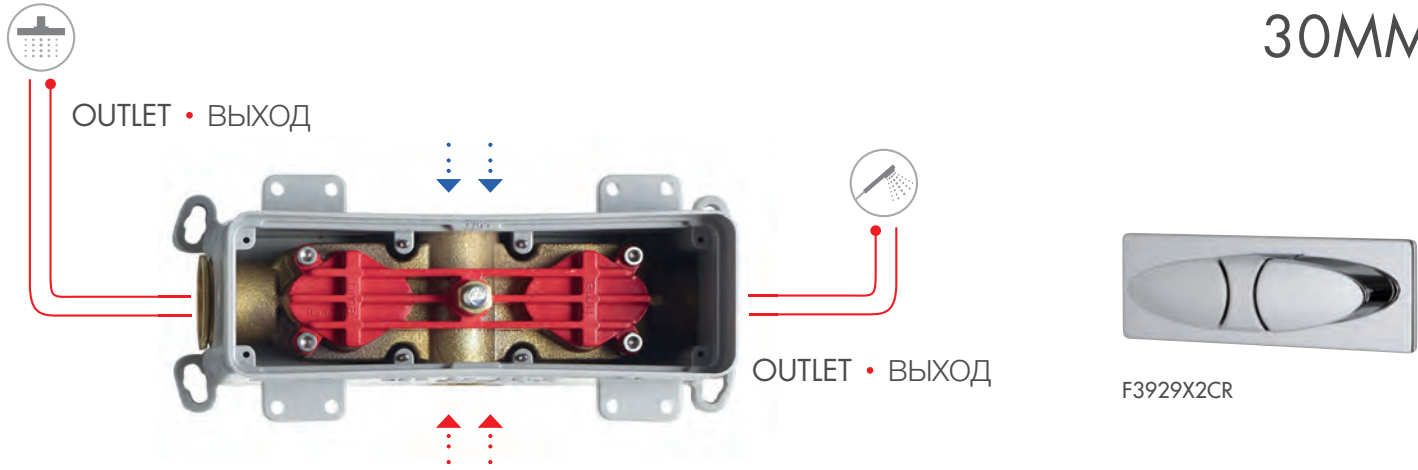

LESS PROTRUSIVE INSTALLATION

УМЕНЬШЕННАЯ ГЛУБИНА ВСТРАИВАНИЯ

72MM

INSTALLATION DEPTH TOLERANCE

ДОПУСК ПО МОНТАЖУ

30MM

F3929X2CR