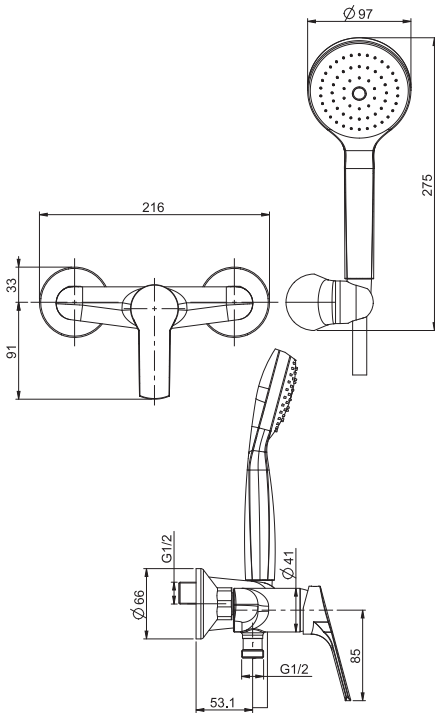

- 2 подвода воды 1/2 с эксцентриком
- держатель для душа
- Ручной душ ABS с защитой от известки анти-кальк
- Гибкий шланг хромолюкс 1500 мм

F3765CR	CR	184,10
---------	-----------	--------

 5	 2 kg	 23 x 25 x 16 cm
---	--	---