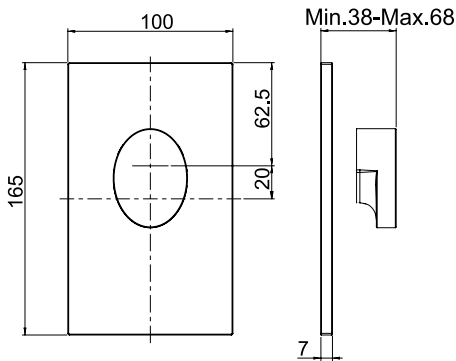

F3939/1

Single lever bath and shower mixer for concealed installation

- ABS plate
- exposed part only
- **built-in part to be ordered separately**

Встроенный смеситель для душа

- Пластина из ABS
- только внешняя часть
- **внутренняя часть заказывается отдельно**

		€
F3939/1CR	CR	115,90
F3939/1SN	SN	191,00
F3939/1BS	BS	162,10
F3939/1NS	NS	162,10

SPARE PARTS - Запасные детали

Required item to be ordered separately

Данная позиция обязательно заказывается отдельно

Built-in part

внутренняя часть

		€
F2535CR	CR	62,20
F2535SN	SN	108,30
F2535BS	BS	88,10
F2535NS	NS	88,10

F3939X1

Single lever bath and shower mixer for concealed installation

- ABS plate
- exposed part only
- **built-in part to be ordered separately**