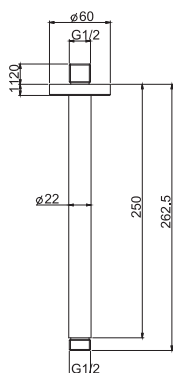

€

F2945INOX **INOX** 220,90

F2946

Ceiling mounted bracket mm 250 - 1/2"

Держатель для потолочного монтажа 250 мм - 1/2"

€

F2946INOX **INOX** 197,20

F2948/2