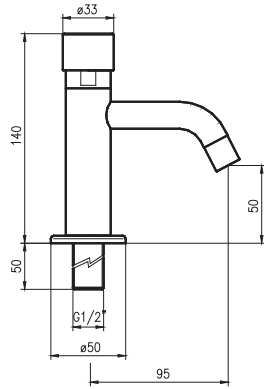

F5181XS

Self-closing pillar tap

- Self-closing time 15 secs at 3 bars
- 6 l/min flow rate
- cold water only