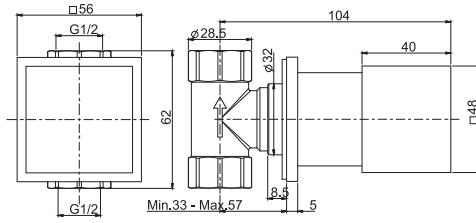

F3523/1

Volume control valve 1/2"

- exposed part only
- **built-in part to be ordered separately**

Клапан контроля 1/2

- только внешняя часть
- **внутренняя часть заказывается отдельно**

		€
F3523/1CR	CR	238,90
F3523/1SN	SN	393,80
F3523/1CN	CN	334,60
F3523/1CS	CS	393,80
F3523/1BS	BS	334,40
F3523/1NS	NS	334,40
F3523/1OR	OR	472,60
F3523/1OS	OS	513,40
F3523/1BR	BR	393,80
F3523/1RA	RA	393,80

SPARE PARTS - Запасные детали

F2042AF
€ 27,40

Required item to be ordered separately

Данная позиция обязательно заказывается отдельно

Built-in part

внутренняя часть

	€
F2220	81,10

F2424

Wall mounted bath spout

- spout 201 mm
- 1/2" thread