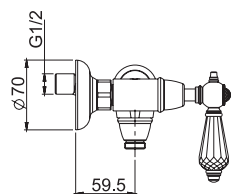

Suggested item to be ordered separately

Данная позиция заказывается отдельно

Inox cover plate

Стальная пластина

		€
F2193		342,90

F5405/1C

Exposed shower tap without shower set

- n. 2 eccentric couplings 1/2"