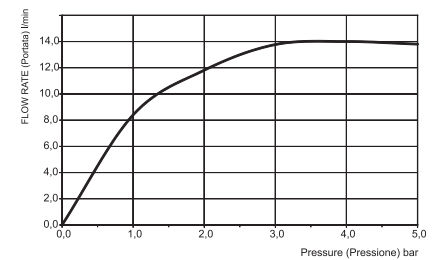

€

F2425CR	CR	1.921,50
F2425SN	SN	3.170,60
F2425BS	BS	2.690,10
F2425NS	NS	2.690,10