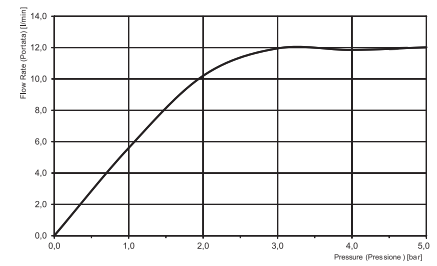

Верхний душ хромированный из ABS

- 250x250 мм

€

F2987/2CR

CR

157,60