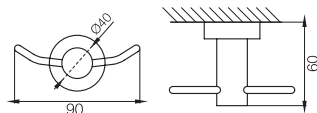

F6004/2

Double hook

Крючок двойной

		€
F6004/2CR	CR	61,40
F6004/2SN	SN	101,50
F6004/2CN	CN	86,10
F6004/2CS	CS	101,50
F6004/2BS	BS	86,10
F6004/2NS	NS	86,10
F6004/2OR	OR	121,90
F6004/2OS	OS	132,30
F6004/2BR	BR	101,50
F6004/2RA	RA	101,50