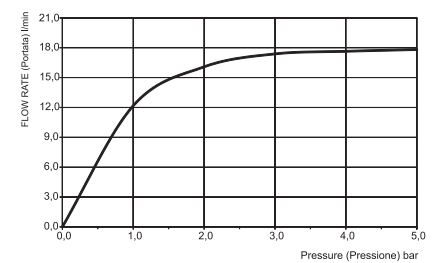

F2782CR

CR

868,90

F2623

Exposed waterfall wall-mounted

- cascade flow

Каскад пристенный

- Каскад