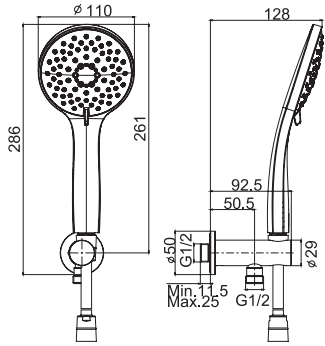

F2287/9

Exposed shower set

- ABS handshower with antilimestone nozzles
- wall shower holder with water connection
- Chromalux flexible hose 1500 mm