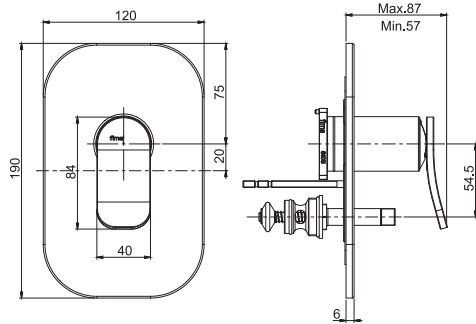

F3809X2

Single lever bath and shower mixer for concealed installation with 2 outlets diverter

- exposed part only
- metal plate
- diverter
- **built-in part to be ordered separately**