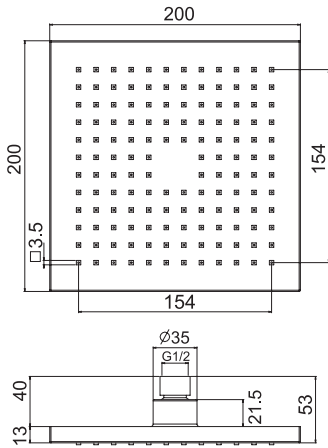

F2445/2

ABS chromed showerhead

- 200x200 mm

Верхний душ хромированный из ABS

- 200x200 мм

€

F2445/2CR

CR

111,50