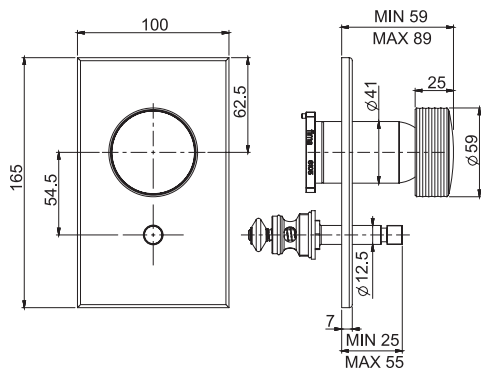

F5609X2

Single lever bath and shower mixer for concealed installation with 2 outlets diverter

• COVER TO BE ORDERED SEPARATELY

- exposed part only
- diverter

Встроенный смеситель с переключателем на 2 источника

• НАКЛАДКА ЗАКАЗЫВАЕТСЯ ОТДЕЛЬНО

- только внешняя часть
- переключатель

H COLLECTION

€

F5609X2HCR	CR	493,30
F5609X2HSN	SN	814,00
F5609X2HCN	CN	690,70
F5609X2HCS	CS	814,00
F5609X2HBS	BS	690,70
F5609X2HNS	NS	690,70
F5609X2HOR	OR	976,60
F5609X2HOS	OS	1.060,70

V COLLECTION

€

F5609X2VCR	CR	510,60
F5609X2VSN	SN	842,30
F5609X2VCN	CN	714,70
F5609X2VCS	CS	842,30
F5609X2VBS	BS	714,70
F5609X2VNS	NS	714,70
F5609X2VOR	OR	1.010,80
F5609X2VOS	OS	1.097,50

X COLLECTION

€

F5609X2XCR	CR	530,00
F5609X2XSN	SN	874,30
F5609X2XCN	CN	742,00
F5609X2XCS	CS	874,30
F5609X2XBS	BS	742,00
F5609X2XNS	NS	742,00
F5609X2XOR	OR	1.049,30
F5609X2XOS	OS	1.139,30

SPARE PARTS - Запасные детали

F2036
€ 59,20

Required item to be ordered separately

Данная позиция обязательно заказывается отдельно

CHROM ХРОМ	WHITE MATT БЕЛЫЙ МАТОВЫЙ	BLACK MATT ЧЕРНЫЙ МАТОВЫЙ	WHITE MARBLE БЕЛЫЙ МРАМОР	BLACK MARBLE ЧЕРНЫЙ МРАМОР
C11N 26,40	C12N 29,00	C13N 29,00	C14N 113,80	C15N 113,80
GOLD ЗОЛОТО	BRUSHED GOLD БРАШИРОВАННОЕ ЗОЛОТО	BRUSHED NICKEL БРАШИРОВАННОЕ НИКЕЛЬ	BLACK CHROME ХРОМ ЧЕРНЫЙ	BRUSHED BLACK CHROME БРАШИРОВАННОЕ ЧЕРНЫЙ
C16N 56,70	C18N 62,20	C19N 43,60	C110N 34,30	C111N 43,60

Required item to be ordered separately

Данная позиция обязательно заказывается отдельно

Built-in part

внутренняя часть

€

F3000 168,20