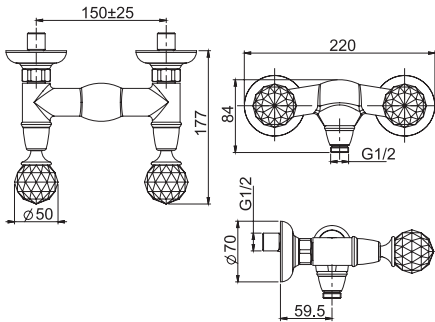

Смеситель для душа внешнего монтажа без душевого комплекта

- 2 подвода воды 1/2 с эксцентриком

€

F5085/1CCR	CR	665,90
F5085/1CSN	SN	876,10
F5085/1COR	OR	1.016,40
F5085/1COS	OS	1.415,60
F5085/1CBR	BR	876,10
F5085/1CRA	RA	876,10