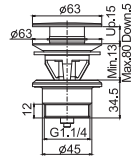

F3161/5 - F3161L/5

Wall mounted three-holes basin mixer

- exposed part only
- 1"1/4 brass click clack pop-up waste
- **built-in part to be ordered separately**