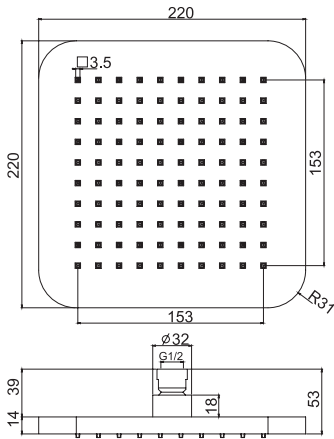

F2396/2

ABS chromed showerhead

- 220x220 mm

Верхний душ хромированный из ABS

- 220x220 мм

€

F2396/2CR

CR

197,40