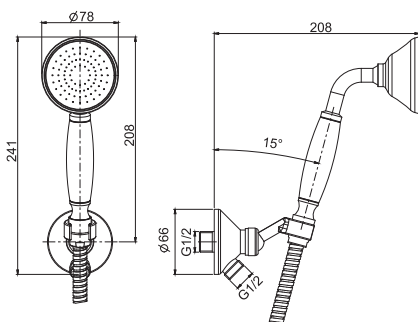

F2287/7

Exposed shower set

- wall shower holder with water connection
- brass handshower
- brass flex hose 1500 mm