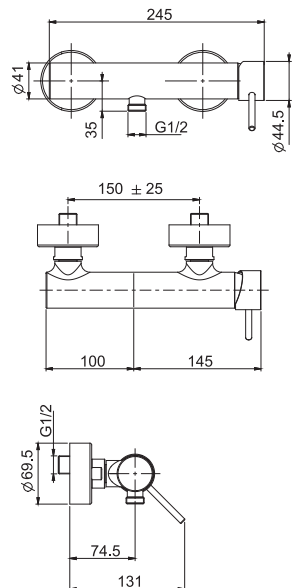

F3035/1

Exposed shower mixer without shower set

- n. 2 eccentric couplings 1/2"