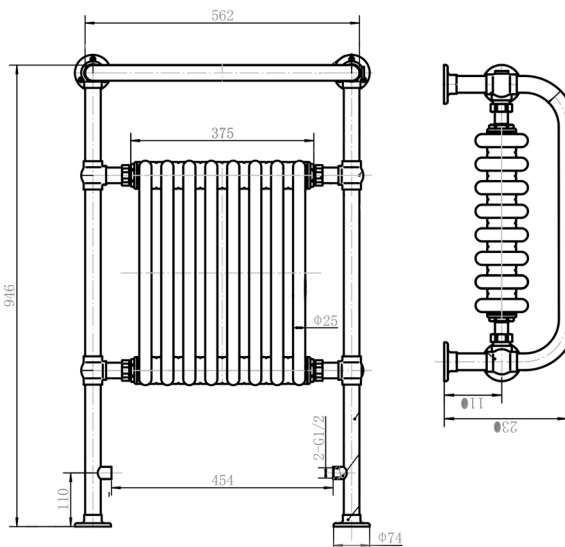

Afmeting: 954 x 578 mm.  
Afgifte: 573 Watt.

**IH1609C Chrom**

**€ 574,50**