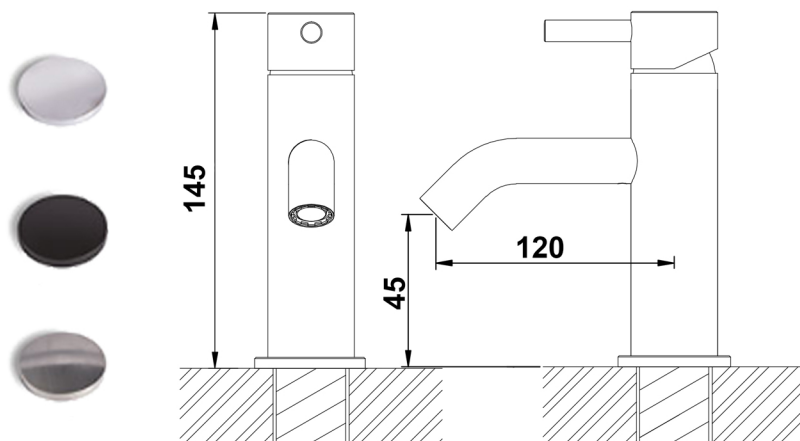

Industrial Taps fonteinkraan koud water.

IT1906C Chrom € 118,00

IT1906B Mat Zwart € 157,50

IT1906S Geborsteld RVS € 157,50