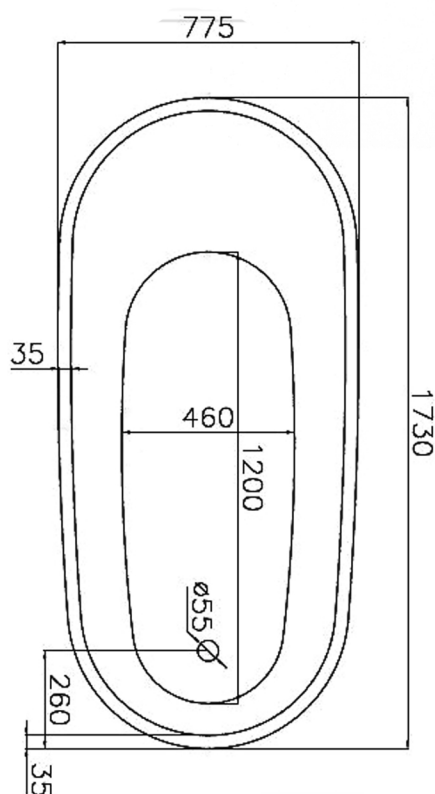

Vrijstaande baden acryl

RO-Design vrijstaand bad Less
Met verborgen en verstelbare
poten.

Geproduceerd uit glasvezel
versterkte premium acrylplaat.

Inhoud: 264 liter.

RO416 Glazend wit

Incl. glans witte overloop en klik-waste

€ 2329,00

RO416M-BN Mat wit

Incl. mat witte overloop en klik-waste

€ 2995,00

Excl. Internationale transport toeslag van € 150,00 netto