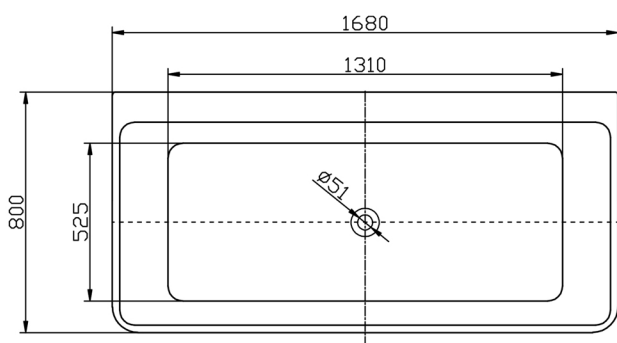

# Vrijstaande baden acryl

RO-Design back to wall bad Square  
Met verborgen en verstelbare  
poten.

Geproduceerd uit glasvezel  
versterkte premium acrylplaat.

Inhoud: 298 liter.

**RO555 Glazend wit**

*Incl. glans witte overloop en klik-waste*