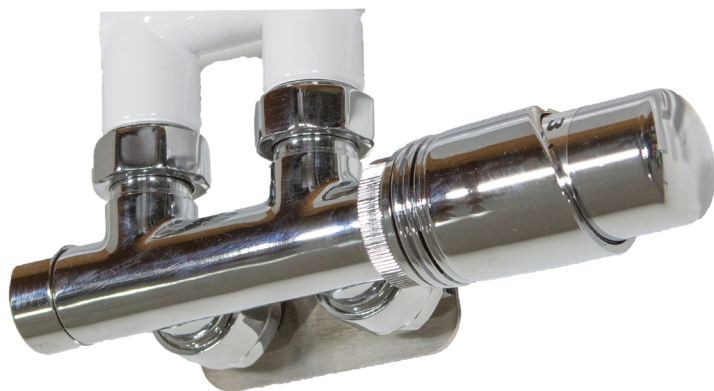

Radiator aansluitblok 1/2" haaks.
Bestaande uit: Thermostatisch aansluitblok 90 graden.
Set 15 mm. knelkoppelingen, Set 16 x 2 mm.
Klemkoppelingen en afdek rozet.

IH1610C Chroom € 109,00

IH1610B Mat Zwart € 120,00