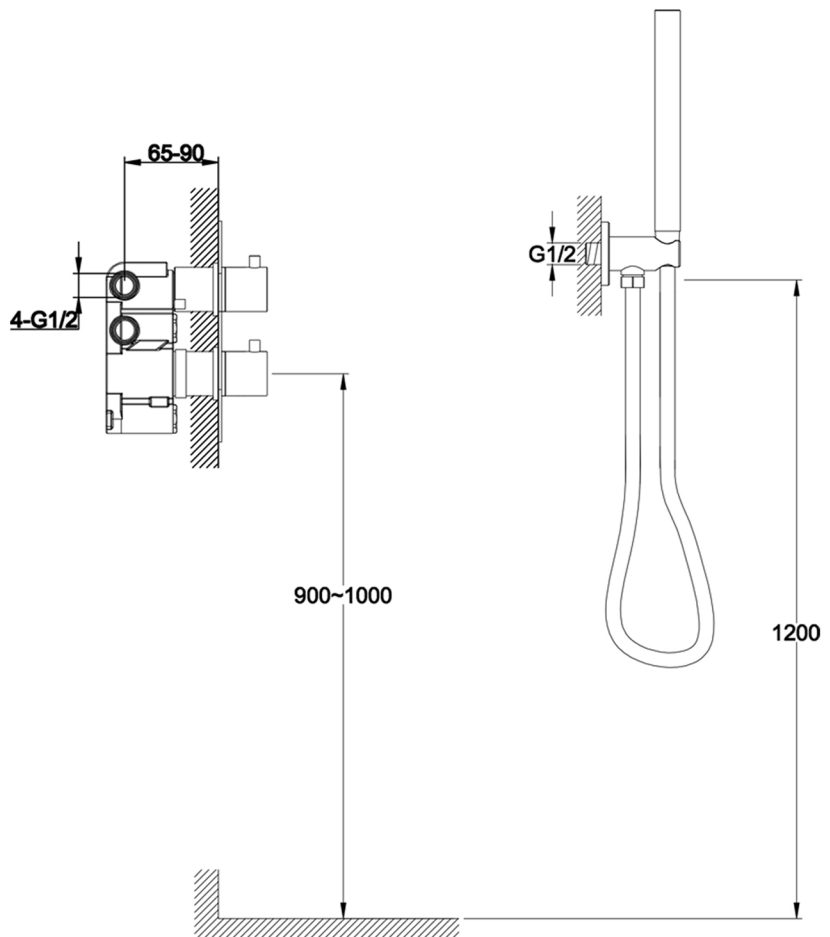

IT1905C Chroom € 974,50

IT1905B Mat Zwart € 1326,00

IT1905S Geborsteld Inox € 1326,00

Ook verkrijgbaar met plafonduitloop (IT1925) en/of drie standen handdouche (IT1912). Optioneel bij te bestellen. Zie pagina 23 en 25.