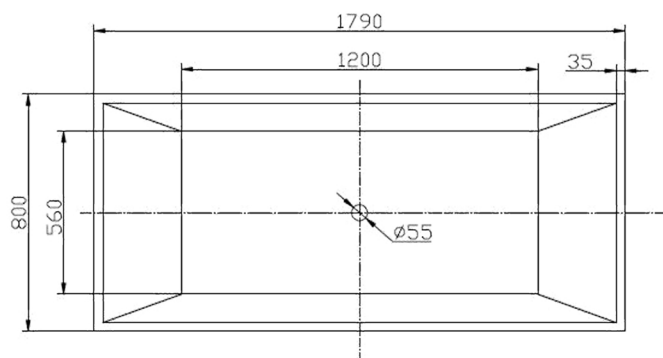

# Vrijstaande baden acryl

RO-Design vrijstaand bad Square  
Met verborgen en verstelbare  
poten.

Geproduceerd uit glasvezel  
versterkte premium acrylplaat.

Inhoud: 298 liter.

**RO475 Glazend wit**

*Incl. glans witte overloop en klik-waste*