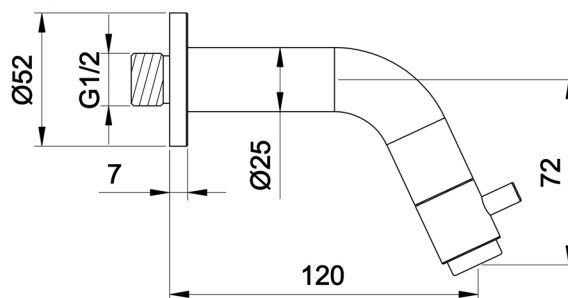

# INDUSTRIAL TAPS

Industrial taps fonteinkraan koudwater wanduitvoering.

**IT1910C Chrom** € 118,00

**IT1910B Mat Zwart** € 157,50

**IT1910S Geborsteld RVS** € 157,50

Industrial Taps klik-waste.

**IT1908C Chrome** € 30,00