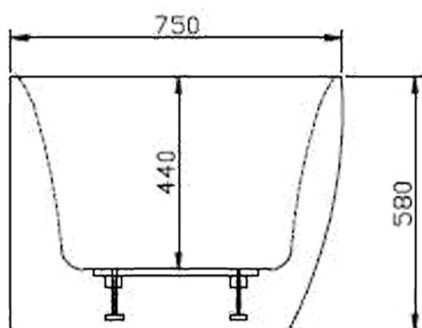

# Vrijstaande baden acryl

RO-Design Back-to-wall  
Met verborgen en verstelbare  
poten.

Geproduceerd uit glasvezel  
versterkte premium acrylplaat.

Inhoud: 250 liter.

**RO598 Glazend wit**  
*Incl. glans witte overloop en klik-waste*