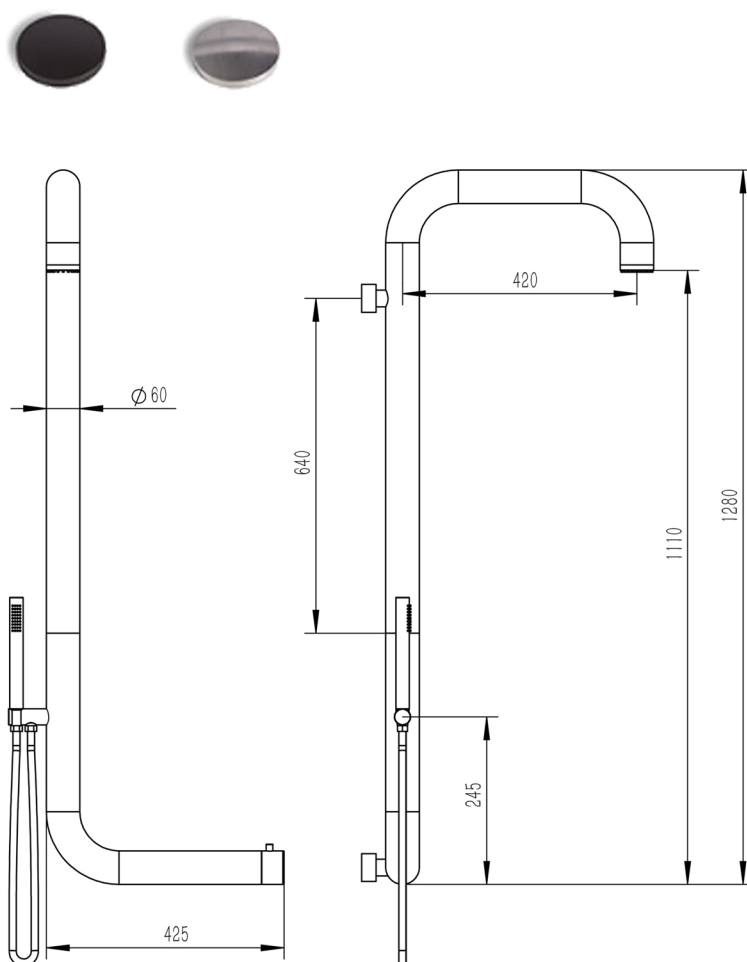

INDUSTRIAL TAPS

Industrial Taps doucheset "Wall Tube".
Voorzien van een progressieve cartridge waarbij de watertemperatuur eenvoudig wordt bedient met een knop en de hoofddouche of handdouche selecteert. Past op standaard 15 x 1/2" muuraansluiting.

IT1928S Geborsteld RVS € 1716,00

IT1928B Mat Zwart € 1837,50