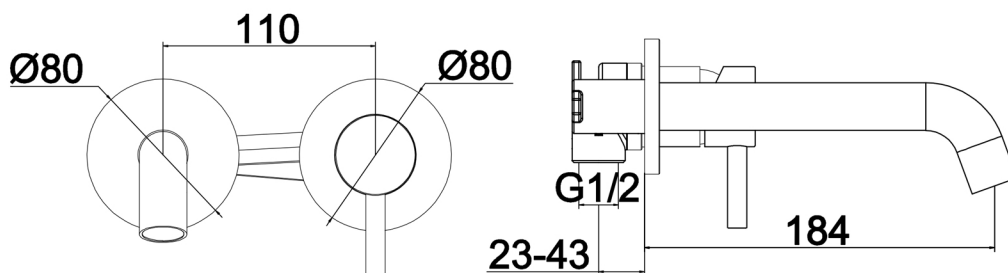

# INDUSTRIAL TAPS

Industrial Taps éénehdel wandmengkraan met 18 cm. uitloop, inclusief inbouwdeel.

**IT1903C Chrome** € 397,00

**IT1903B Mat Zwart** € 461,00

**IT1903S Geborsteld RVS** € 461,00

Industrial Taps driegats wandmengkraan met 18 cm. uitloop, inclusief inbouwdeel.