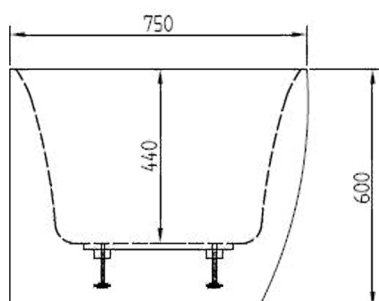

# Vrijstaande baden acryl

RO-Design hoekbad Back-to-wall  
Met verborgen en verstelbare  
poten.

Geproduceerd uit glasvezel  
versterkte premium acrylplaat.

Inhoud: 250 liter.

**RO617 LINKS Glazend wit**  
*Incl. glans witte overloop en klik-waste*