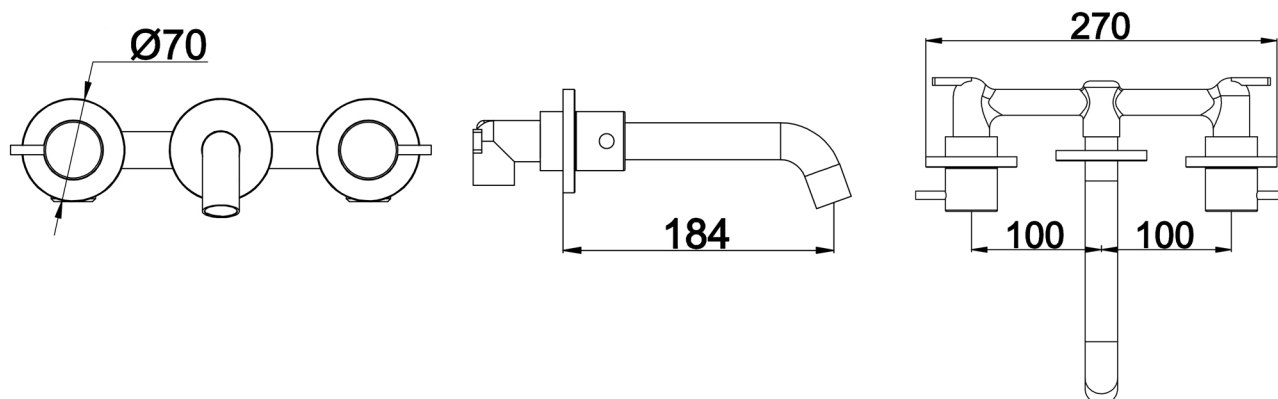

INDUSTRIAL TAPS

Industrial Taps éénehdel wandmengkraan met 18 cm. uitloop, inclusief inbouwdeel.

IT1903C Chrome € 397,00

IT1903B Mat Zwart € 461,00

IT1903S Geborsteld RVS € 461,00

Industrial Taps driegats wandmengkraan met 18 cm. uitloop, inclusief inbouwdeel.

IT1902B Mat Zwart € 461,00

IT1902S Geborsteld RVS € 461,00