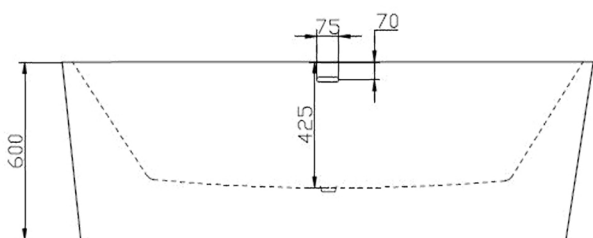

Vrijstaande baden acryl

RO-Design vrijstaand bad Square
Met verborgen en verstelbare
poten.

Geproduceerd uit glasvezel
versterkte premium acrylplaat.

Inhoud: 298 liter.