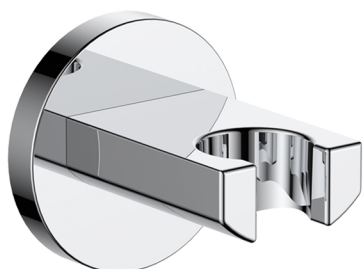

**IT1919S Geborsteld RVS Look** € 36,00

Industrial Taps Flexibele slang 1/2".

**IT1921C Chrom** € 24,50

**IT1921B Mat Zwart** € 24,50

**IT1921S Geborsteld RVS Look** € 24,50

# INDUSTRIAL TAPS

Industrial Taps muuraansluiting 1/2".

**IT1918C Chrom** € 65,50

**IT1918B Mat Zwart** € 77,00

**IT1918S Geborsteld RVS** € 77,00

Industrial Taps wandhouder voor handdouche.

**IT1920C Chrom** € 36,00

**IT1920B Mat Zwart** € 41,00

**IT1920S Geborsteld RVS** € 41,00

Industrial Taps Plafond arm 25 cm. 1/2".

**IT1925C Chrom** € 46,50

**IT1925B Mat Zwart** € 46,50

**IT1925S Geborsteld RVS** € 46,50

# INDUSTRIAL TAPS

Industrial Taps éénehdel wandmengkraan met 18 cm. uitloop, inclusief inbouwdeel.

**IT1903C Chrome** € 397,00

**IT1903B Mat Zwart** € 461,00

**IT1903S Geborsteld RVS** € 461,00

Industrial Taps driegats wandmengkraan met 18 cm. uitloop, inclusief inbouwdeel.