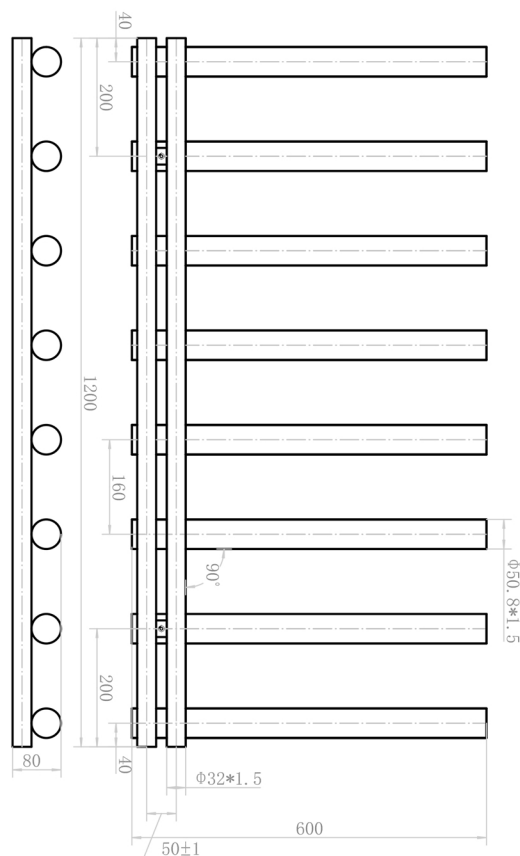

Design radiator met onder aansluiting.
Exclusief aansluit set. Zie pagina 11.

IH1607A Antraciet € 459,00

IH1607W Wit € 459,00

IH1607B Mat Zwart € 459,00

* Afmeting: 1200 x 600 mm.

* Afgifte: 375 Watt.