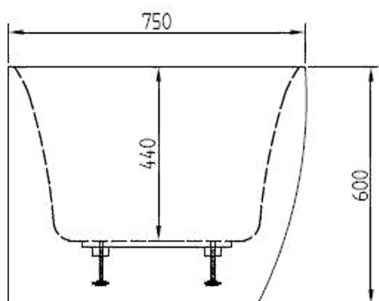

Vrijstaande baden acryl

RO-Design hoekbad Back-to-wall
Met verborgen en verstelbare
poten.

Geproduceerd uit glasvezel
versterkte premium acrylplaat.

Inhoud: 250 liter.