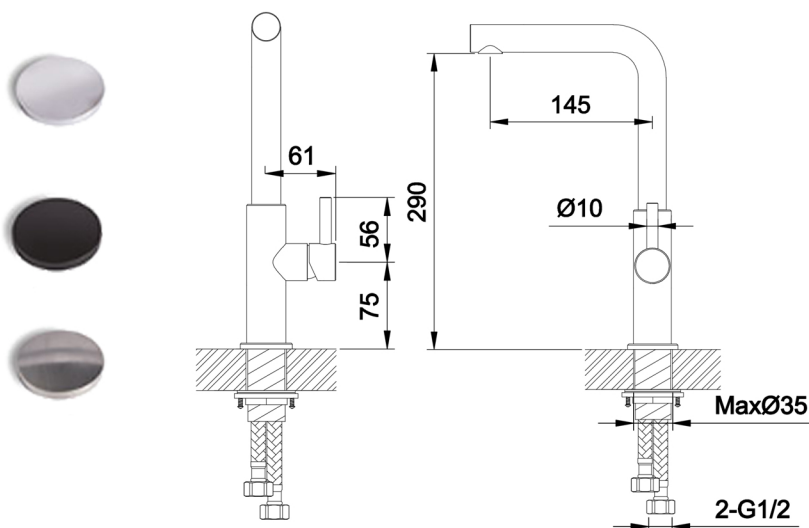

# INDUSTRIAL TAPS

Industrial Taps éénehdel  
wastafelmengkraan hoog model  
met draaibare uitloop.

**IT1907C Chrom** € 246,00

**IT1907B Mat Zwart** € 310,00

**IT1907S Geborsteld RVS** € 310,00

Industrial Taps fonteinkraan koud water.