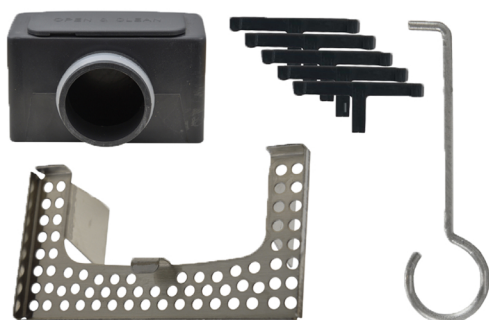

Ultra Drain Service kit

Ultra Drain Service kit bestaande uit:
Sifon, haarrooster, afstandhouders
en roosterhaak.

UDServicekit € 36,50