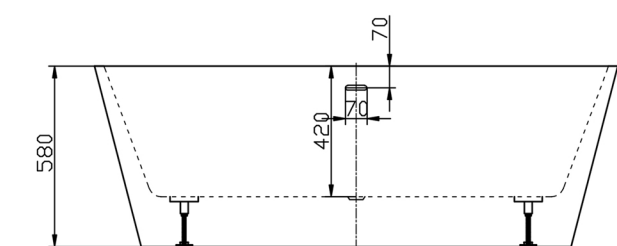

# Vrijstaande baden acryl

RO-Design back to wall bad Square  
Met verborgen en verstelbare  
poten.

Geproduceerd uit glasvezel  
versterkte premium acrylplaat.

Inhoud: 298 liter.

**RO555 Glazend wit**

*Incl. glans witte overloop en klik-waste*