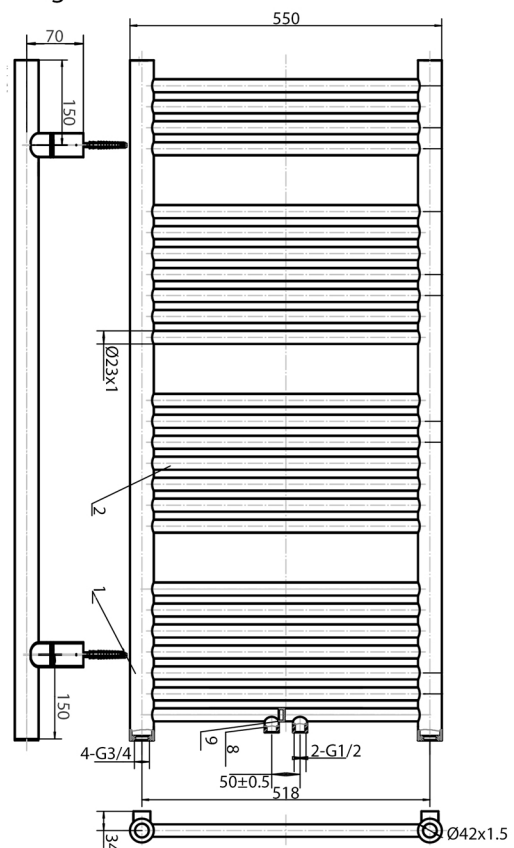

\* Afmeting: 800 x 550 mm.

\* Afgifte: 375 Watt.

**IH1605A Antraciet € 214,50**

**IH1605W Wit**

**IH1605B Mat Zwart**

\* Afmeting: 1200 x 550 mm.

\* Afgifte: 580 Watt.

**IH1606A Antraciet € 301,50**

**IH1606W Wit**

**IH1606B Mat Zwart**

\* Afmeting: 1800 x 550 mm.

\* Afgifte: 924 Watt.