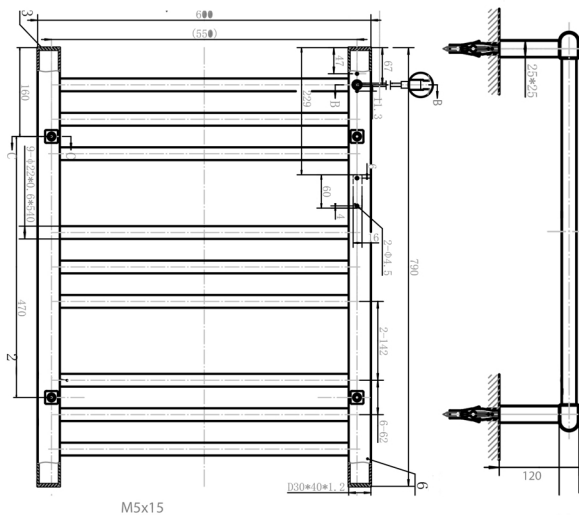

Homebase radiatoren

Electrische design radiator met touchpad en timer.

Afmeting: 80 x 600 mm.
Afgifte: 150 Watt.

RVS geborsteld.

IH1608S RVS

€ 450,00