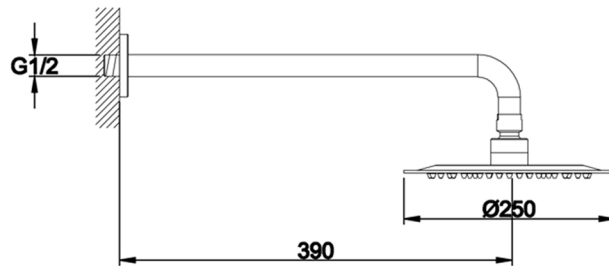

IT1905C Chroom € 974,50

IT1905B Mat Zwart € 1326,00

IT1905S Geborsteld Inox € 1326,00

Ook verkrijgbaar met plafonduitloop (IT1925) en/of drie standen handdouche (IT1912). Optioneel bij te bestellen. Zie pagina 23 en 25.