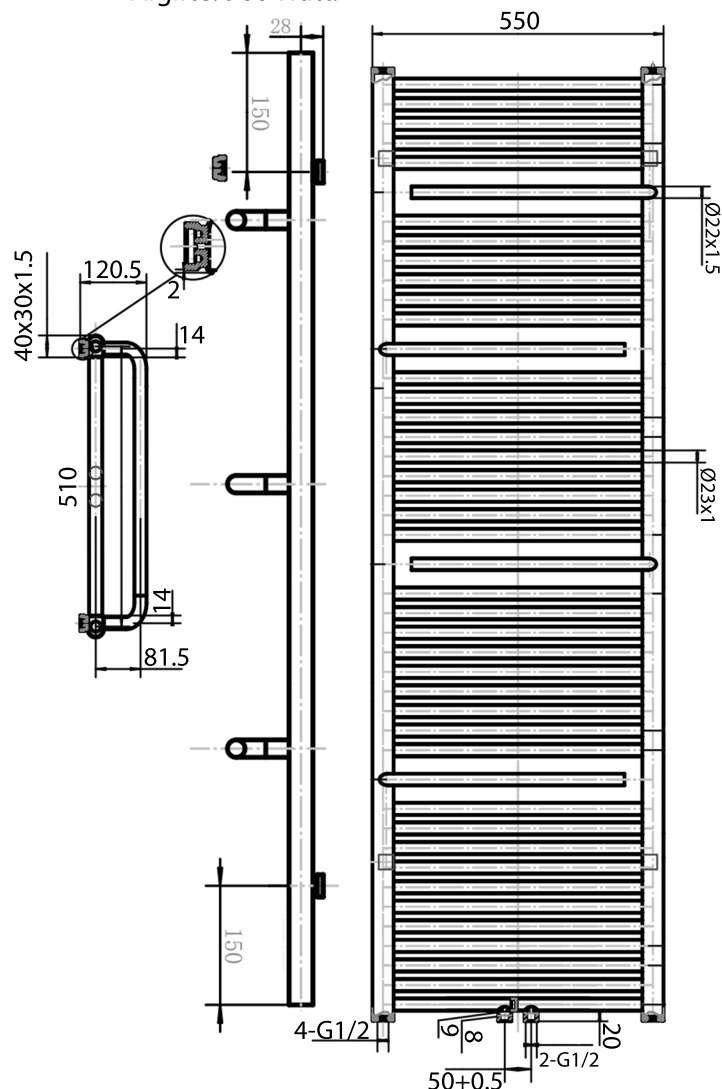

**IH1602A Antraciet € 422,50**

**IH1602W Wit**

\* Afmeting: 1510 x 550 mm.  
 \* Afgifte: 740 Watt.

**IH1603A Antraciet € 483,00**

**IH1603W Wit**

\* Afmeting: 1800 x 550 mm.  
 \* Afgifte: 960 Watt.