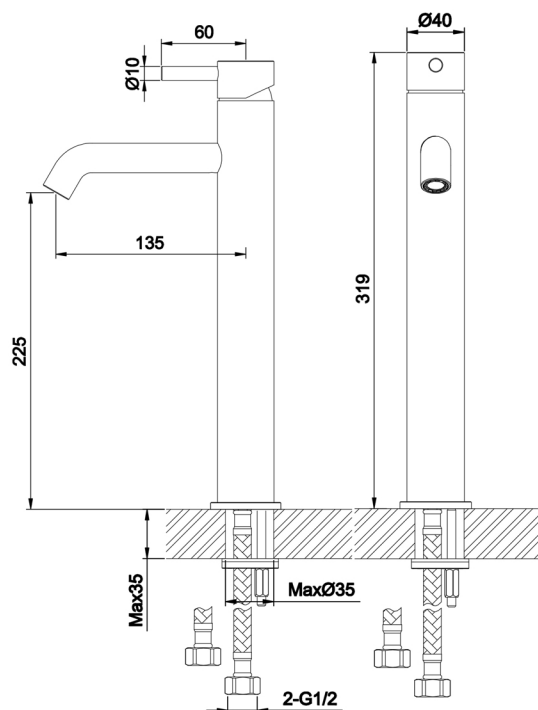

IT1901B Mat Zwart

€ 328,00

IT1901S Geborsteld RVS

€ 328,00