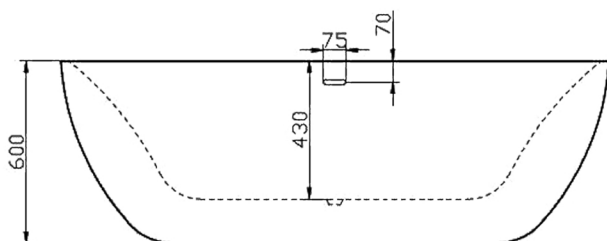

# Vrijstaande baden acryl

RO-Design vrijstaand bad Egg.  
Met verborgen en verstelbare  
poten.

Geproduceerd uit glasvezel  
versterkte premium acrylplaat.

Inhoud: 320 liter.

**RO524 Glazend wit**

*Incl. glans witte overloop en klik-waste*