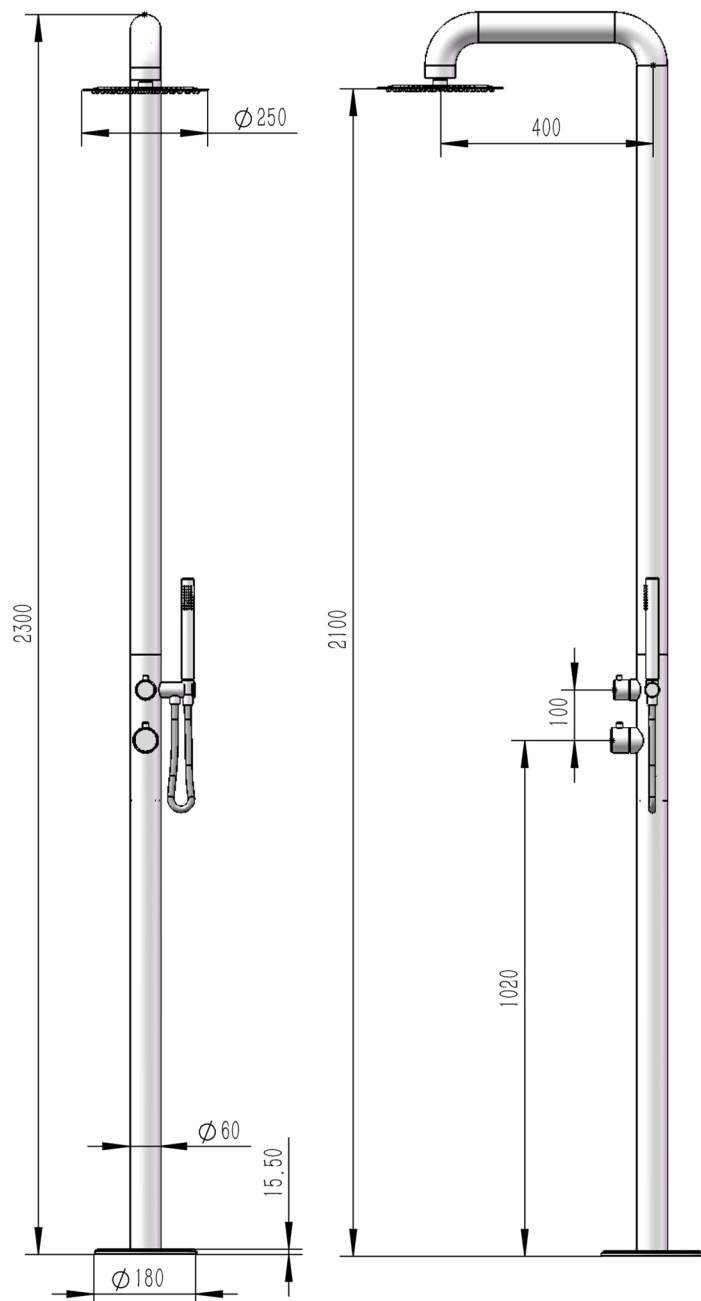

Industrial Taps Vrijstaande douche zuil voor binnen en buiten. Voorzien van een progressieve cartridge waarbij u de watertemperatuur eenvoudig bedient met een knop en een omstel voor hoofddouche en handdouche. Compleet met inbouw vloerdeel.

IT1914S Geborsteld RVS

€ 1716,00

IT1914B Mat Zwart

€ 1837,50