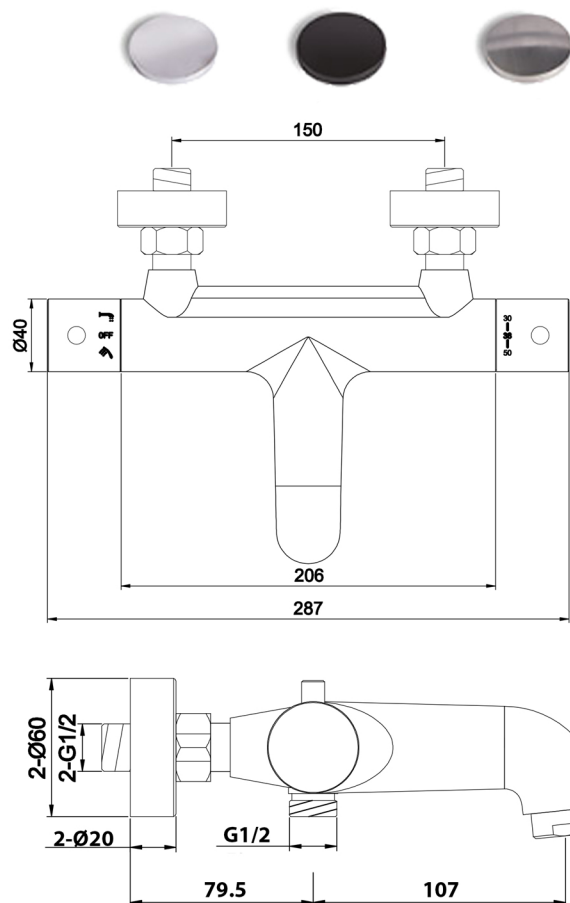

Industrial Taps badthermostaatset.

Bestaande uit: Badthermostaat met omstel, staafdouche, wandhouder en slang.

IT1926C Chrom € 403,50

IT1926 B Mat Zwart € 433,00

IT1926S Geborsteld RVS Look € 433,00

Industrial Taps badthermostaatset.

Bestaande uit: Badthermostaat met omstel, 3 standen handdouche, wandhouder en slang.

IT1927C Chrom € 403,50

IT1927B Mat Zwart € 433,00

IT1927S Geborsteld RVS Look € 433,00