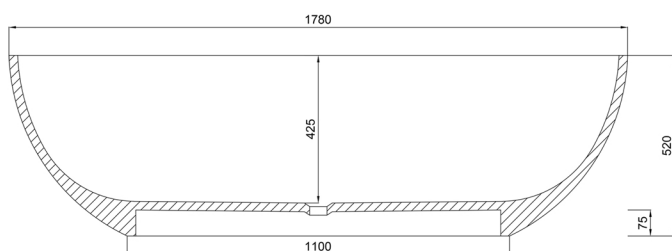

# Vrijstaande baden Solid Surface

Solid Surface vrijstaand RO781  
met click waste in mat wit.

Afmeting 180x80x56 cm.

Inhoud: 260 liter.

**RO781**

**€ 3550,00**