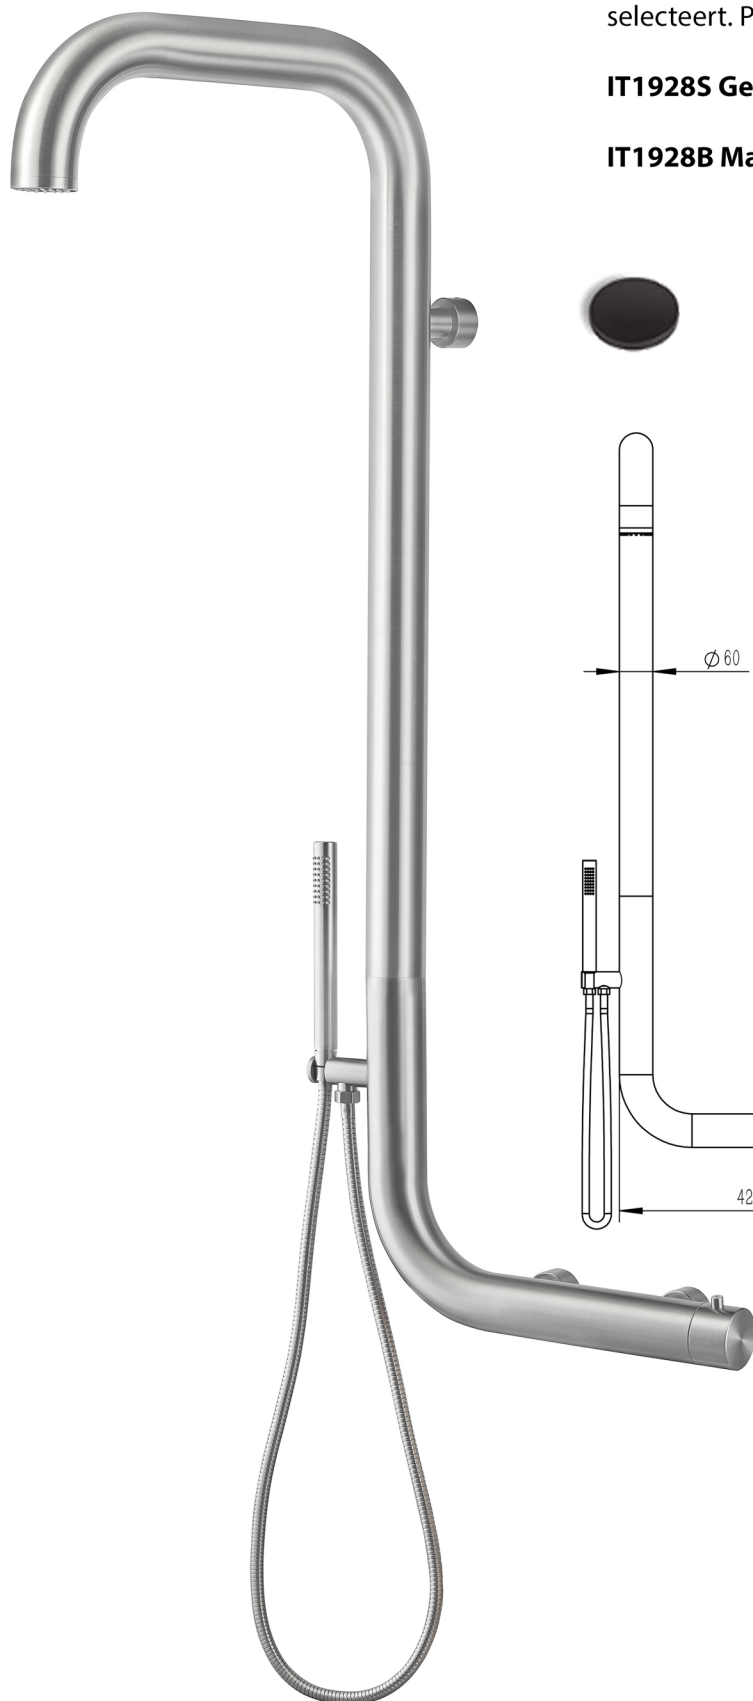

**IT1913S Geborsteld RVS**

**€ 1716,00**

**IT1913B Mat Zwart**

**€ 1837,50**

# INDUSTRIAL TAPS

Industrial Taps doucheset "Wall Tube".  
Voorzien van een progressieve cartridge waarbij de watertemperatuur eenvoudig wordt bedient met een knop en de hoofddouche of handdouche selecteert. Past op standaard 15 x 1/2" muuraansluiting.

**IT1928S Geborsteld RVS** € 1716,00

**IT1928B Mat Zwart** € 1837,50