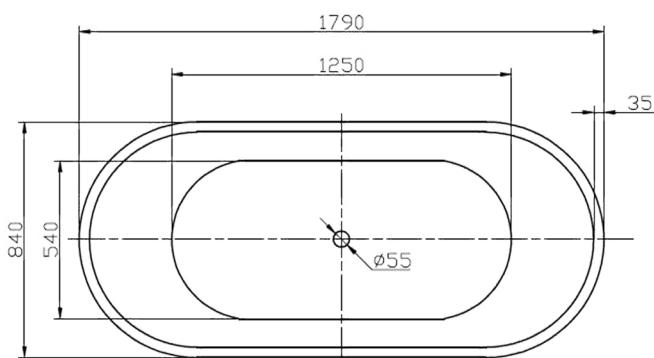

Excl. Internationale transport toeslag van € 150,00 netto