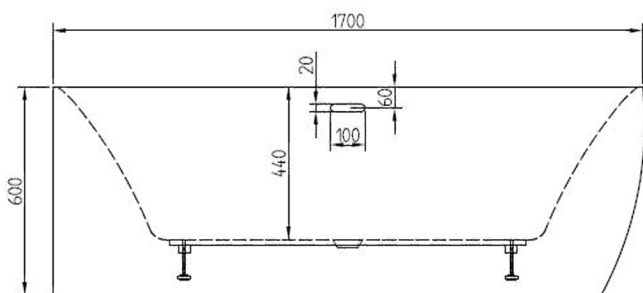

# Vrijstaande baden acryl

RO-Design hoekbad Back-to-wall  
Met verborgen en verstelbare  
poten.

Geproduceerd uit glasvezel  
versterkte premium acrylplaat.

Inhoud: 250 liter.

**RO617RECHTS Glazend wit**  
*Incl. glans witte overloop en klik-waste*