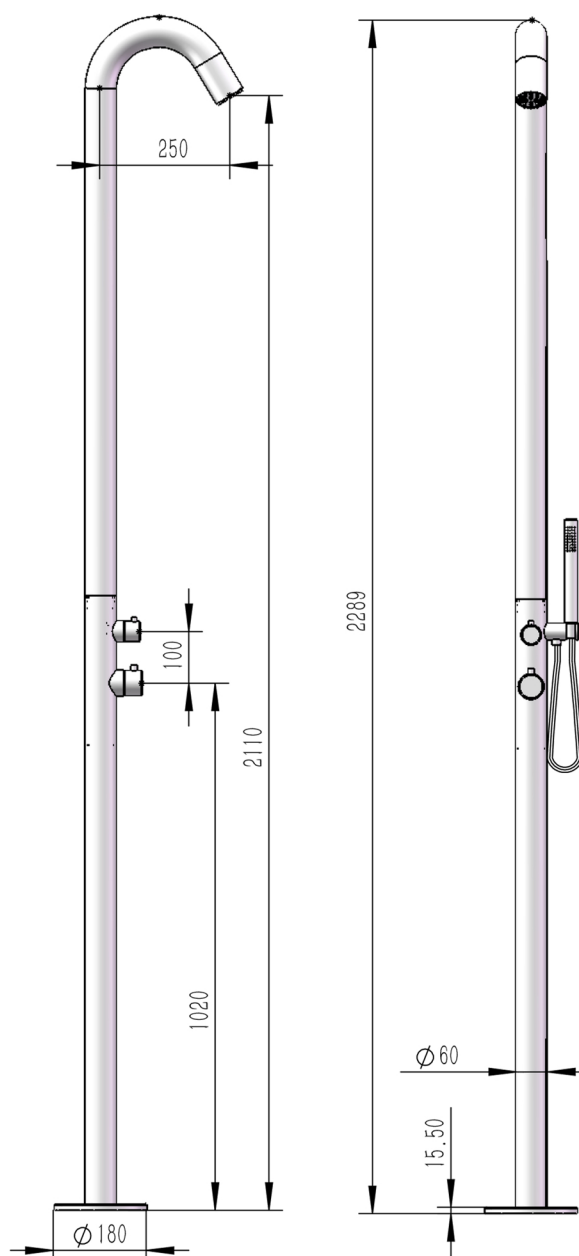

Industrial Taps Vrijstaande douche zuil voor binnen en buiten. Voorzien van een progressieve cartridge waarbij u de watertemperatuur eenvoudig bedient met een knop en een omstel voor hoofddouche en handdouche. Compleet met inbouw vloerdeel.

IT1913S Geborsteld RVS

€ 1716,00

IT1913B Mat Zwart

€ 1837,50