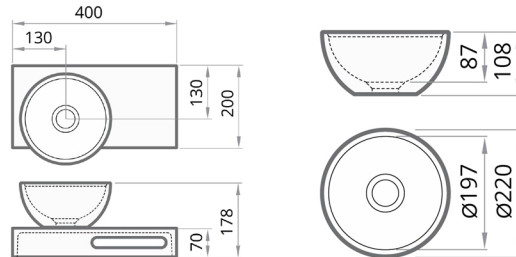

# Silkstone fonteinen

Silkstone fonteinkom.

Afmeting 40x17 cm.

**Do mat wit** € 245,00

**DO glans** € 289,00

**Sub Wood** € 200,00

*Silkstone tablet Eiken naturel 30x20 cm.*

Silkstone fontein met tableau links