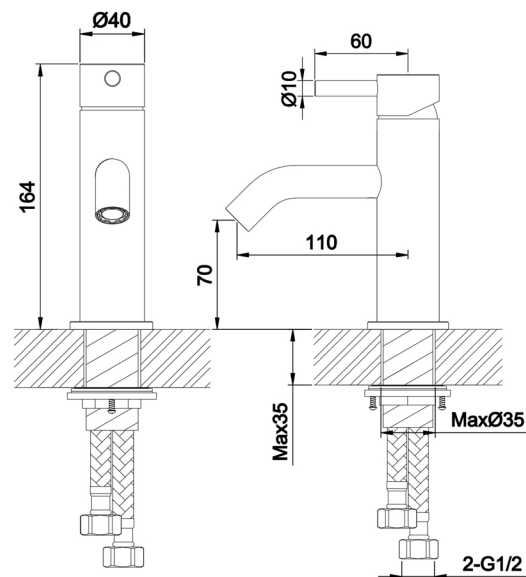

# INDUSTRIAL TAPS

Industrial Taps éénhendel  
wastafelmengkraan.

**IT1900B Mat Zwart**

**€ 281,00**

**IT1900S Geborsteld RVS**

**€ 281,00**

Industrial Taps éénhendel  
wastafelmengkraan hoog model.

**IT1901B Mat Zwart**