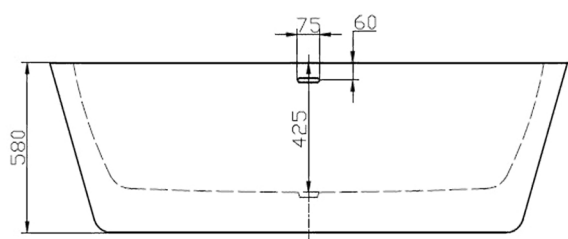

# Vrijstaande baden acryl

RO-Design vrijstaand bad Oval  
Met verborgen en verstelbare  
poten.

Geproduceerd uit glasvezel  
versterkte premium acrylplaat.

Inhoud: 290 liter.

**RO476 Glazend wit**

*Incl. glans witte overloop en klik-waste*