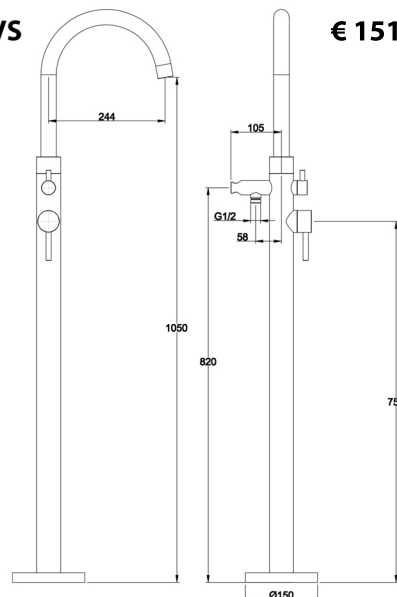

Industrial Taps vrijstaande badmengkraan met handdouche en draibare uitloop. Inclusief inbouwdeel.

IT1930C Chroom € 1395,00

IT1930B Mat Zwart € 1511,00

IT1930S Geborsteld RVS € 1511,00