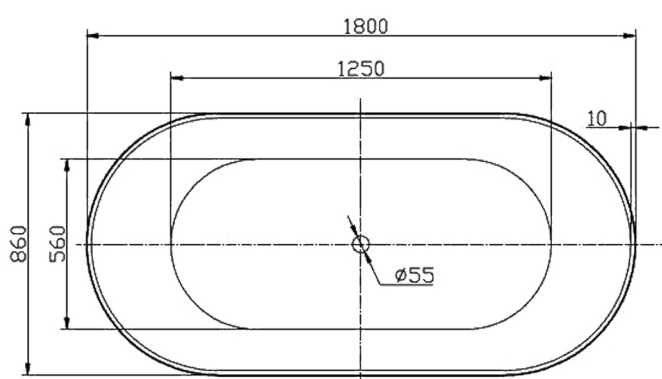

Vrijstaande baden acryl

RO-Design vrijstaand bad Egg.
Met verborgen en verstelbare
poten.

Geproduceerd uit glasvezel
versterkte premium acrylplaat.

Inhoud: 320 liter.

RO524 Glazend wit

Incl. glans witte overloop en klik-waste

€ 2105,00

RO524M-BN Mat wit

Incl. mat witte overloop en klik-waste

€ 2834,00