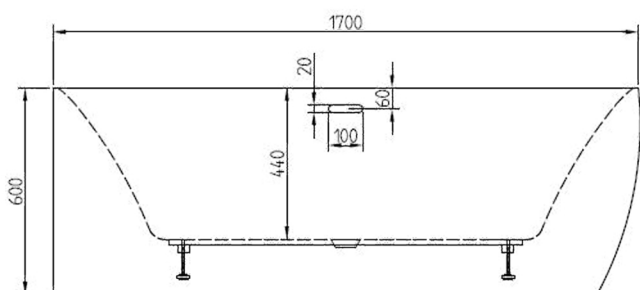

# Vrijstaande baden acryl

RO-Design hoekbad Back-to-wall  
Met verborgen en verstelbare  
poten.

Geproduceerd uit glasvezel  
versterkte premium acrylplaat.

Inhoud: 250 liter.

**RO617 LINKS Glazend wit**  
*Incl. glans witte overloop en klik-waste*