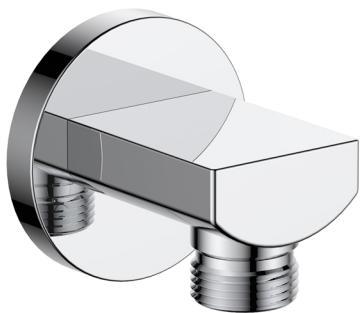

**IT1919S Geborsteld RVS Look** € 36,00

Industrial Taps Flexibele slang 1/2".

**IT1921C Chrom** € 24,50

**IT1921B Mat Zwart** € 24,50

**IT1921S Geborsteld RVS Look** € 24,50

# INDUSTRIAL TAPS

Industrial Taps muuraansluiting 1/2".

**IT1918C Chrom** € 65,50

**IT1918B Mat Zwart** € 77,00

**IT1918S Geborsteld RVS** € 77,00

Industrial Taps wandhouder voor handdouche.

**IT1920C Chrom** € 36,00