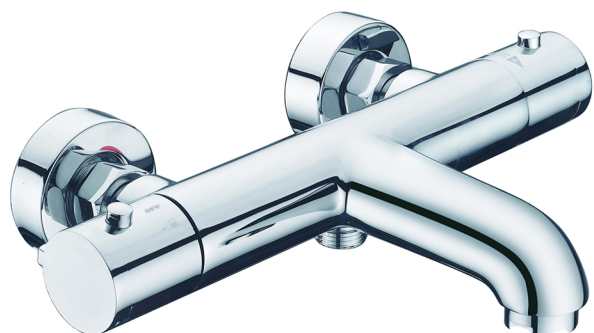

Industrial Taps badthermostaatset.

*Bestaande uit: Badthermostaat met omstel, 3 standen handdouche, wandhouder en slang.*

**IT1927C Chrom** € 403,50

**IT1927B Mat Zwart** € 433,00

**IT1927S Geborsteld RVS Look** € 433,00

# INDUSTRIAL TAPS

Industrial Taps Douchethermostaat.

**IT1915C Chrom** € 246,00

**IT1915B Mat Zwart** € 275,50

**IT1915S Geborsteld RVS** € 275,50

Industrial Taps Badthermostaat.

**IT1916C Chrom** € 310,00

**IT1916B Mat Zwart** € 333,00