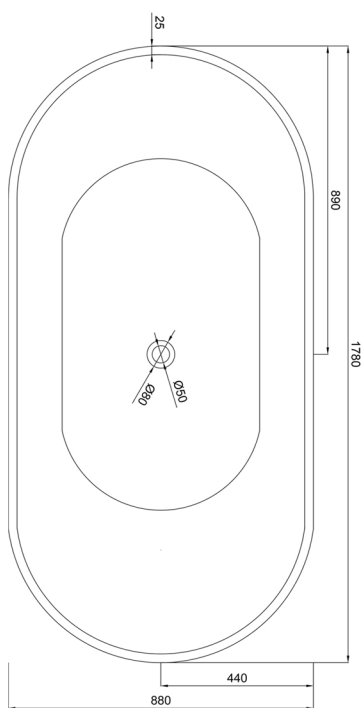

Vrijstaande baden Solid Surface

Solid Surface vrijstaand RO781
met click waste in mat wit.

Afmeting 180x80x56 cm.

Inhoud: 260 liter.

RO781

€ 3550,00