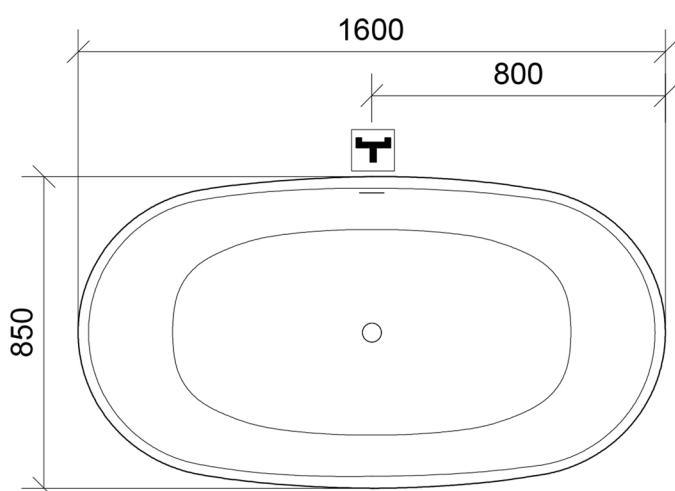

# Vrijstaande baden Solid Surface

Solid Surface vrijstaand bad Amore  
127 kg. Afmeting 160x85 cm.

Inhoud: 260 liter.

**Amore mat wit**

**€ 3884,00**