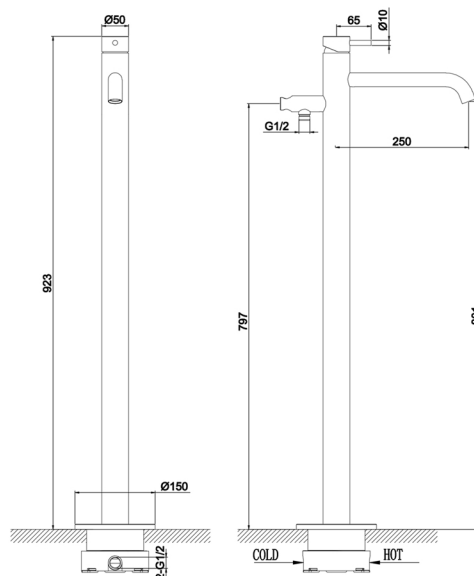

Industrial Taps vrijstaande badmengkraan met handdouche inclusief inbouwdeel.

IT1904C Chroom € 1395,00

IT1904B Mat Zwart € 1511,00

IT1904S Geborsteld RVS € 1511,00