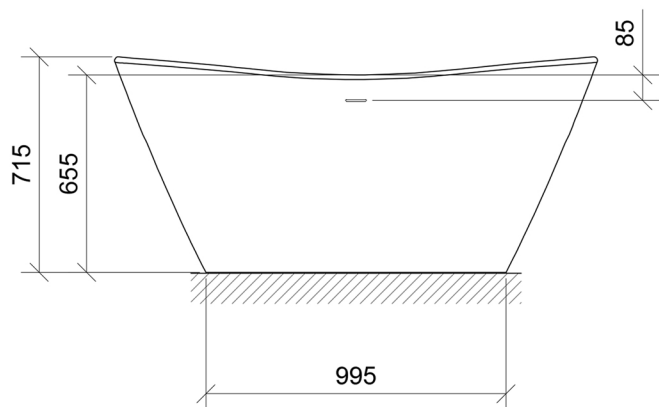

Amore mat wit

€ 3884,00