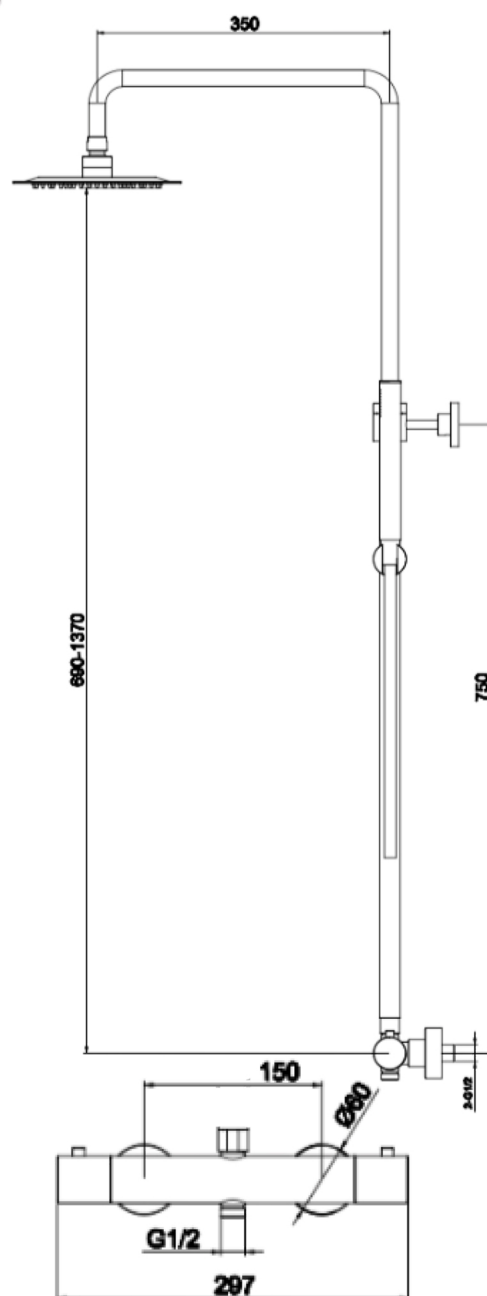

INDUSTRIAL TAPS

Industrial Taps opbouw douchethermostaat set, in hoogte verstelbaaren voorzien van 25 cm. regendouche (ca. 14L/min).

IT1911B MZwart

€ 1045,00

IT1911S Geborsteld Inox

€ 1045,00