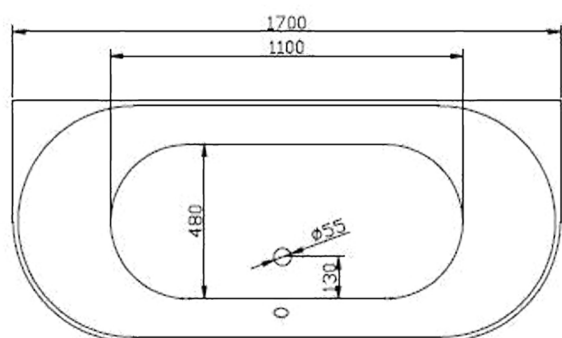

# Vrijstaande baden acryl

RO-Design Back-to-wall  
Met verborgen en verstelbare  
poten.

Geproduceerd uit glasvezel  
versterkte premium acrylplaat.

Inhoud: 250 liter.

**RO598 Glazend wit**  
*Incl. glans witte overloop en klik-waste*