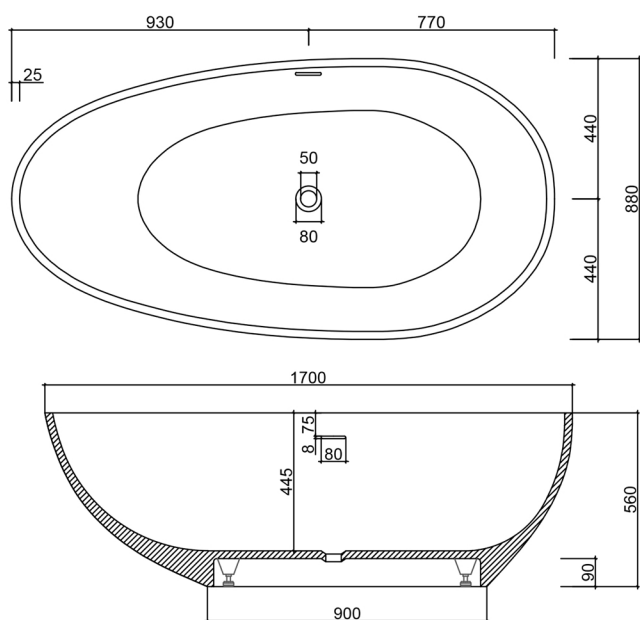

Vrijstaande baden Solid Surface

Solid Surface vrijstaand RO782

Afmeting 169x85x56 cm.

Inhoud: 260 liter.

RO782

€ 3550,00