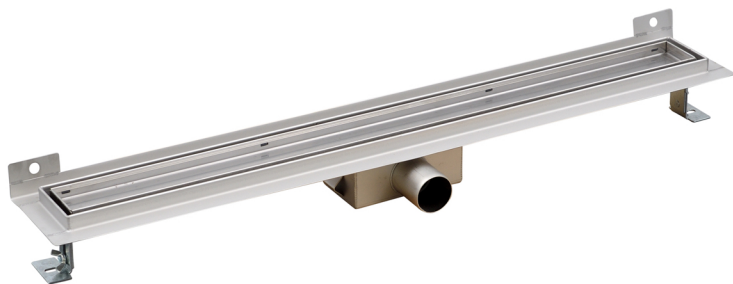

# Ultra Drains

Ultra Drain RVS 90 cm.  
Leverbaar met standaard en tegelbaar rooster.

**UD090VR** *Vloerdrain met standaard rooster* € 239,00

**UD090VT** *Vloerdrain met tegelbaar rooster*

**UD090WR** *Wanddrain met standaard rooster*