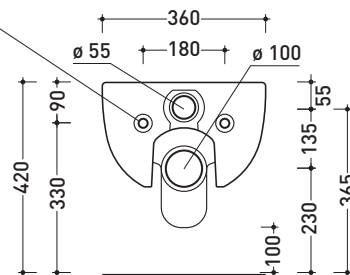

Technical accessories: **Universal fixing bracket for wall hung wc/bidet (41/P)**

Package dim. **57 x 39 x 35 cm** | Weight **21 kg** | Pz. Pallet n° **15**

CE UNI EN 997

Dop-No997

vista zenitale / zenital view

vista laterale / lateral view

sezione longitudinale / section

vista retro / back view

sizes in mm

Please consider a 2% tolerance on indicated measurements

CERAMIC: glossy finish

matt finish

design **NENDO**

Technical accessories: **Universal fixing bracket for wall hung wc/bidet** (41/P)

Package dim. **57 x 39 x 35 cm** | Weight **21 kg** | Pz. Pallet n° **15**

CE UNI EN 997

Dop-No997

vista zenitale / zenital view

Dim. Imballo 57 x 39 x 35 cm | Peso 18 kg | Pz. Pallet n° 15

CE UNI EN 14528 - CL20 Dop-No14528

vista zenitale / zenital view

vista laterale / lateral view

sezione longitudinale / section

kit di fissaggio
 Fischer
 (in dotazione)
 Fischer fixing kit
 (included in the box)