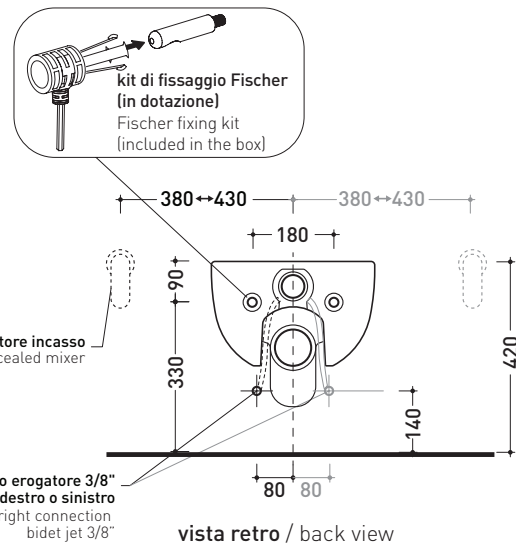

Technical accessories: **Universal fixing bracket for wall hung wc/bidet (41/P)**

Package dim. **57 x 39 x 35 cm** | Weight **21 kg** | Pz. Pallet n° **15**

CE UNI EN 997

Dop-No997

vista zenitale / zenital view

Technical accessories: **Universal fixing bracket for wall hung wc/bidet** (41/P)

Package dim. **57 x 39 x 35 cm** | Weight **21 kg** | Pz. Pallet n° **15**

CE UNI EN 997

Dop-No997

vista zenitale / zenital view

dettaglio erogatore / bidet jet detail

sezione longitudinale / section

vista retro / back view

sizes in mm

Please consider a 2% tolerance on indicated measurements

CERAMIC: glossy finish

matt finish

design **NENDO**

Dim. Imballo 57 x 39 x 35 cm | Peso 18 kg | Pz. Pallet n° 15

CE UNI EN 14528 - CL20 Dop-No14528

vista zenitale / zenital view

vista laterale / lateral view

sezione longitudinale / section

kit di fissaggio
 Fischer
 (in dotazione)
 Fischer fixing kit
 (included in the box)