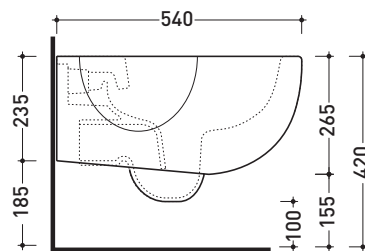

Technical accessories: **Universal fixing bracket for wall hung wc/bidet (41/P)**

Package dim. **57 x 39 x 35 cm** | Weight **21 kg** | Pz. Pallet n° **15**

CE UNI EN 997

Dop-No997

vista zenitale / zenital view

vista laterale / lateral view

sezione longitudinale / section

vista retro / back view

sizes in mm

Please consider a 2% tolerance on indicated measurements

CERAMIC: glossy finish

matt finish

design **NENDO**

Technical accessories: **Universal fixing bracket for wall hung wc/bidet** (41/P)

Package dim. **57 x 39 x 35 cm** | Weight **21 kg** | Pz. Pallet n° **15**

CE UNI EN 997

Dop-No997

vista zenitale / zenital view

Dim. Imballo 57 x 39 x 35 cm | Peso 18 kg | Pz. Pallet n° 15

CE UNI EN 14528 - CL20 Dop-No14528

vista zenitale / zenital view

vista laterale / lateral view

sezione longitudinale / section

kit di fissaggio
 Fischer
 (in dotazione)
 Fischer fixing kit
 (included in the box)