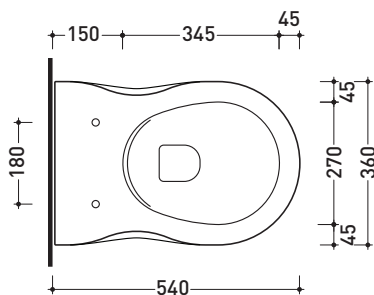

Technical accessories: **Universal fixing bracket for wall hung wc/bidet (41/P)**

Package dim. **57 x 39 x 35 cm** | Weight **21 kg** | Pz. Pallet n° **15**

CE UNI EN 997

Dop-No997

vista zenitale / zenital view

vista laterale / lateral view

sezione longitudinale / section

vista retro / back view

sizes in mm

Please consider a 2% tolerance on indicated measurements

CERAMIC: glossy finish

matt finish

design **NENDO**

Technical accessories: **Universal fixing bracket for wall hung wc/bidet** (41/P)

Package dim. **57 x 39 x 35 cm** | Weight **21 kg** | Pz. Pallet n° **15**

CE UNI EN 997

Dop-No997

vista zenitale / zenital view

Dim. Imballo 57 x 39 x 35 cm | Peso 18 kg | Pz. Pallet n° 15

CE UNI EN 14528 - CL20 Dop-No14528

vista zenitale / zenital view

vista laterale / lateral view

sezione longitudinale / section

kit di fissaggio
 Fischer
 (in dotazione)
 Fischer fixing kit
 (included in the box)