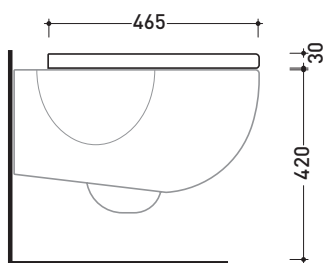

Technical accessories: **Universal fixing bracket for wall hung wc/bidet** (41/P)

Package dim. **57 x 39 x 35 cm** | Weight **21 kg** | Pz. Pallet n° **15**

CE UNI EN 997

Dop-No997

vista zenitale / zenital view

Dim. Imballo 57 x 39 x 35 cm | Peso 18 kg | Pz. Pallet n° 15

CE UNI EN 14528 - CL20 Dop-No14528

vista zenitale / zenital view

vista laterale / lateral view

sezione longitudinale / section

kit di fissaggio
 Fischer
 (in dotazione)
 Fischer fixing kit
 (included in the box)

➔ **FLAMINIA.**

PHCW03

Coprivaso avvolgente in termoindurente a discesa rallentata

Complementi: Vaso sospeso Pinch (PH118G)

Dim. Imballo 47 x 39 x 7 cm | Peso 3 kg | Pz. Pallet n° -

CE

vista zenitale / zenital view

vista laterale / lateral view

vista frontale / frontal view

sizes in mm

THERMOSETTING: glossy finish

white

black

matt finish

milky white