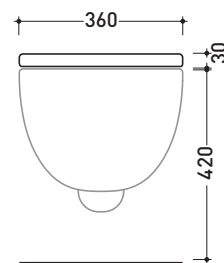

Dim. Imballo 57 x 39 x 35 cm | Peso 18 kg | Pz. Pallet n° 15

CE UNI EN 14528 - CL20 Dop-No14528

vista zenitale / zenital view

vista laterale / lateral view

sezione longitudinale / section

kit di fissaggio
 Fischer
 (in dotazione)
 Fischer fixing kit
 (included in the box)

vista retro / back view

sizes in mm

Please consider a 2% tolerance on indicated measurements

CERAMIC: glossy finish

matt finish

Pinch

design **NENDO**

2016

➔ **FLAMINIA.**

PHCW03

Coprivaso avvolgente in termoindurente a discesa rallentata

Complementi: Vaso sospeso Pinch (PH118G)

Dim. Imballo 47 x 39 x 7 cm | Peso 3 kg | Pz. Pallet n° -

CE

vista zenitale / zenital view

vista laterale / lateral view

vista frontale / frontal view

sizes in mm

THERMOSETTING: glossy finish

white

black

matt finish

milky white