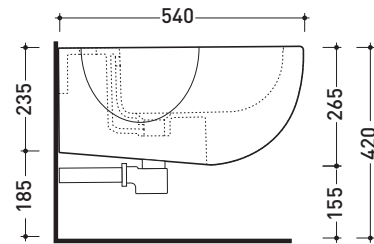

Technical accessories: **Universal fixing bracket for wall hung wc/bidet (41/P)**

Package dim. **57 x 39 x 35 cm** | Weight **21 kg** | Pz. Pallet n° **15**

CE UNI EN 997

Dop-No997

vista zenitale / zenital view

Technical accessories: **Universal fixing bracket for wall hung wc/bidet** (41/P)

Package dim. **57 x 39 x 35 cm** | Weight **21 kg** | Pz. Pallet n° **15**

CE UNI EN 997

Dop-No997

vista zenitale / zenital view

dettaglio erogatore / bidet jet detail

sezione longitudinale / section

vista retro / back view

sizes in mm

Please consider a 2% tolerance on indicated measurements

CERAMIC: glossy finish

matt finish

design **NENDO**

Dim. Imballo 57 x 39 x 35 cm | Peso 18 kg | Pz. Pallet n° 15

CE UNI EN 14528 - CL20 Dop-No14528

vista zenitale / zenital view

vista laterale / lateral view

sezione longitudinale / section

kit di fissaggio
 Fischer
 (in dotazione)
 Fischer fixing kit
 (included in the box)