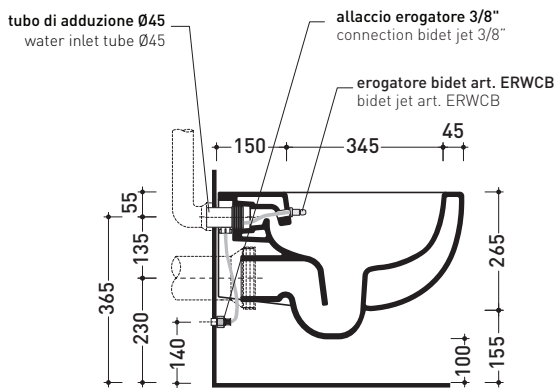

Technical accessories: **Universal fixing bracket for wall hung wc/bidet (41/P)**

Package dim. **57 x 39 x 35 cm** | Weight **21 kg** | Pz. Pallet n° **15**

CE UNI EN 997

Dop-No997

vista zenitale / zenital view

Technical accessories: **Universal fixing bracket for wall hung wc/bidet** (41/P)

Package dim. **57 x 39 x 35 cm** | Weight **21 kg** | Pz. Pallet n° **15**

CE UNI EN 997

Dop-No997

vista zenitale / zenital view

dettaglio erogatore / bidet jet detail

sezione longitudinale / section

vista retro / back view

sizes in mm

Please consider a 2% tolerance on indicated measurements

CERAMIC: glossy finish

matt finish

design **NENDO**

Dim. Imballo 57 x 39 x 35 cm | Peso 18 kg | Pz. Pallet n° 15

CE UNI EN 14528 - CL20 Dop-No14528

vista zenitale / zenital view

vista laterale / lateral view

sezione longitudinale / section

kit di fissaggio
 Fischer
 (in dotazione)
 Fischer fixing kit
 (included in the box)