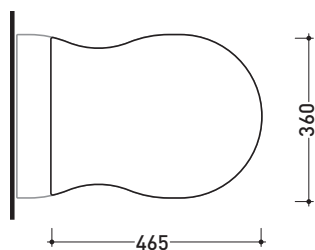

Dim. Imballo 57 x 39 x 35 cm | Peso 18 kg | Pz. Pallet n° 15

CE UNI EN 14528 - CL20 Dop-No14528

vista zenitale / zenital view

vista laterale / lateral view

sezione longitudinale / section

kit di fissaggio
 Fischer
 (in dotazione)
 Fischer fixing kit
 (included in the box)

vista retro / back view

sizes in mm

Please consider a 2% tolerance on indicated measurements

CERAMIC: glossy finish

matt finish

Pinch

design **NENDO**

2016

➔ **FLAMINIA.**

PHCW03

Coprivaso avvolgente in termoindurente a discesa rallentata

Complementi: Vaso sospeso Pinch (PH118G)

Dim. Imballo 47 x 39 x 7 cm | Peso 3 kg | Pz. Pallet n° -

CE

vista zenitale / zenital view

vista laterale / lateral view

vista frontale / frontal view

sizes in mm

THERMOSETTING: glossy finish

white

black

matt finish

milky white