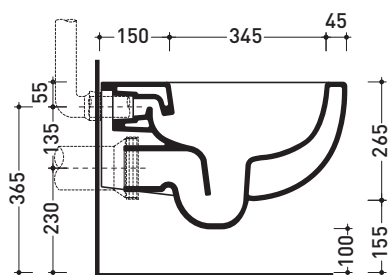

Technical accessories: **Universal fixing bracket for wall hung wc/bidet (41/P)**

Package dim. **57 x 39 x 35 cm** | Weight **21 kg** | Pz. Pallet n° **15**

CE UNI EN 997

Dop-No997

vista zenitale / zenital view

vista laterale / lateral view

sezione longitudinale / section

vista retro / back view

sizes in mm

Please consider a 2% tolerance on indicated measurements

CERAMIC: glossy finish

matt finish

design **NENDO**

Technical accessories: **Universal fixing bracket for wall hung wc/bidet** (41/P)

Package dim. **57 x 39 x 35 cm** | Weight **21 kg** | Pz. Pallet n° **15**

CE UNI EN 997

Dop-No997

vista zenitale / zenital view

Dim. Imballo 57 x 39 x 35 cm | Peso 18 kg | Pz. Pallet n° 15

CE UNI EN 14528 - CL20 Dop-No14528

vista zenitale / zenital view

vista laterale / lateral view

sezione longitudinale / section

kit di fissaggio
 Fischer
 (in dotazione)
 Fischer fixing kit
 (included in the box)