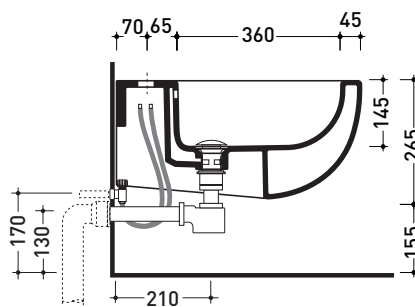

Technical accessories: **Universal fixing bracket for wall hung wc/bidet (41/P)**

Package dim. **57 x 39 x 35 cm** | Weight **21 kg** | Pz. Pallet n° **15**

CE UNI EN 997

Dop-No997

vista zenitale / zenital view

Technical accessories: **Universal fixing bracket for wall hung wc/bidet** (41/P)

Package dim. **57 x 39 x 35 cm** | Weight **21 kg** | Pz. Pallet n° **15**

CE UNI EN 997

Dop-No997

vista zenitale / zenital view

Dim. Imballo 57 x 39 x 35 cm | Peso 18 kg | Pz. Pallet n° 15

CE UNI EN 14528 - CL20 Dop-No14528

vista zenitale / zenital view

vista laterale / lateral view

sezione longitudinale / section

kit di fissaggio
 Fischer
 (in dotazione)
 Fischer fixing kit
 (included in the box)

➔ **FLAMINIA.**

PHCW03

Coprivaso avvolgente in termoindurente a discesa rallentata

Complementi: Vaso sospeso Pinch (PH118G)

Dim. Imballo 47 x 39 x 7 cm | Peso 3 kg | Pz. Pallet n° -

CE

vista zenitale / zenital view