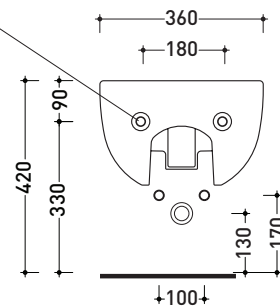

Technical accessories: **Universal fixing bracket for wall hung wc/bidet (41/P)**

Package dim. **57 x 39 x 35 cm** | Weight **21 kg** | Pz. Pallet n° **15**

CE UNI EN 997

Dop-No997

vista zenitale / zenital view

Technical accessories: **Universal fixing bracket for wall hung wc/bidet** (41/P)

Package dim. **57 x 39 x 35 cm** | Weight **21 kg** | Pz. Pallet n° **15**

CE UNI EN 997

Dop-No997

vista zenitale / zenital view

Dim. Imballo 57 x 39 x 35 cm | Peso 18 kg | Pz. Pallet n° 15

CE UNI EN 14528 - CL20 Dop-No14528

vista zenitale / zenital view

vista laterale / lateral view

sezione longitudinale / section

kit di fissaggio
 Fischer
 (in dotazione)
 Fischer fixing kit
 (included in the box)

➔ **FLAMINIA.**

PHCW03

Coprivaso avvolgente in termoindurente a discesa rallentata

Complementi: Vaso sospeso Pinch (PH118G)

Dim. Imballo 47 x 39 x 7 cm | Peso 3 kg | Pz. Pallet n° -

CE

vista zenitale / zenital view