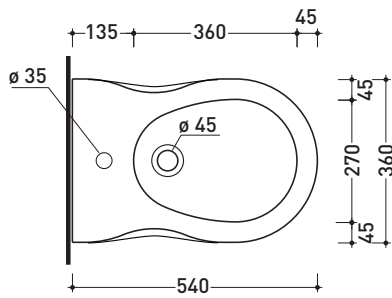

Technical accessories: **Universal fixing bracket for wall hung wc/bidet (41/P)**

Package dim. **57 x 39 x 35 cm** | Weight **21 kg** | Pz. Pallet n° **15**

CE UNI EN 997

Dop-No997

vista zenitale / zenital view

Technical accessories: **Universal fixing bracket for wall hung wc/bidet** (41/P)

Package dim. **57 x 39 x 35 cm** | Weight **21 kg** | Pz. Pallet n° **15**

CE UNI EN 997

Dop-No997

vista zenitale / zenital view

dettaglio erogatore / bidet jet detail

sezione longitudinale / section

vista retro / back view

sizes in mm

Please consider a 2% tolerance on indicated measurements

CERAMIC: glossy finish

matt finish

design **NENDO**

Dim. Imballo 57 x 39 x 35 cm | Peso 18 kg | Pz. Pallet n° 15

CE UNI EN 14528 - CL20 Dop-No14528

vista zenitale / zenital view

vista laterale / lateral view

sezione longitudinale / section

kit di fissaggio
 Fischer
 (in dotazione)
 Fischer fixing kit
 (included in the box)