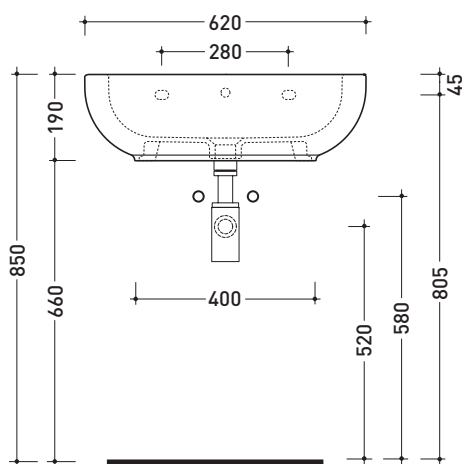

Package dim. | Weight **19 kg** | Pz. Pallet n° **20**

CE UNI EN 14688 - CL20 Dop-No14688

vista zenitale / zenital view

vista frontale / frontal view

vista zenitale / zenital view

sezione longitudinale / section