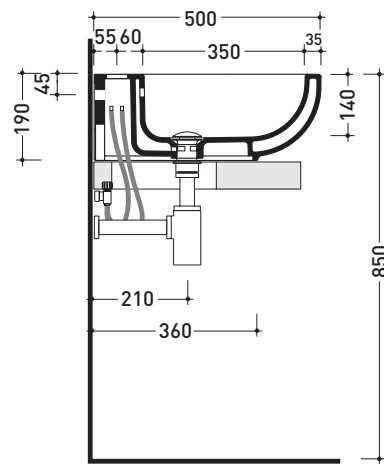

Package dim. | Weight **23 kg** | Pz. Pallet n° **14**

CE UNI EN 14688 - CL20 Dop-No14688

vista zenitale / zenital view

vista zenitale / zenital view

vista frontale / frontal view

sezione longitudinale / section