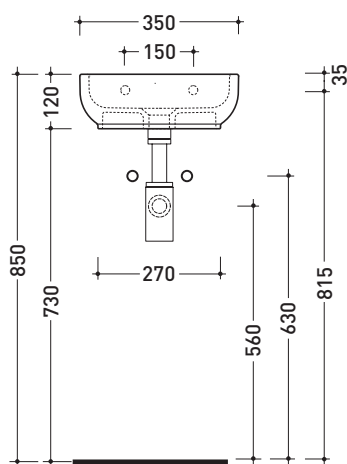

Package dim. | Weight **18 kg** | Pz. Pallet n° **20**

UNI EN 14688 - CL20 Dop-No14688

vista zenitale / zenital view

vista zenitale / zenital view

vista frontale / frontal view

sezione longitudinale / section

Package dim. | Weight **19 kg** | Pz. Pallet n° **20**

CE UNI EN 14688 - CL20 Dop-No14688

vista zenitale / zenital view

vista frontale / frontal view

vista zenitale / zenital view

sezione longitudinale / section

Package dim. | Weight **5,5 kg** | Pz. Pallet n° **84**

UNI EN 14688 - CL20 Dop-No14688

vista zenitale / zenital view

vista zenitale / zenital view

vista frontale / frontal view

sezione longitudinale / section