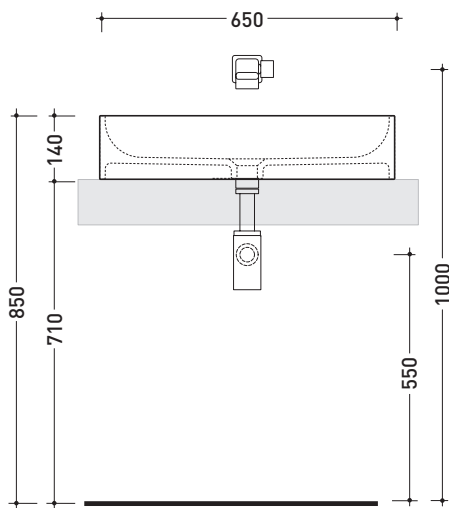

Package dim. | Weight **11 kg** | Pz. Pallet n° **30**

CE UNI EN 14688 - CL00 Dop-No14688

vista zenitale / zenital view

foro consigliato
sul piano Ø140
suggested hole
on the top Ø140

vista zenitale / zenital view