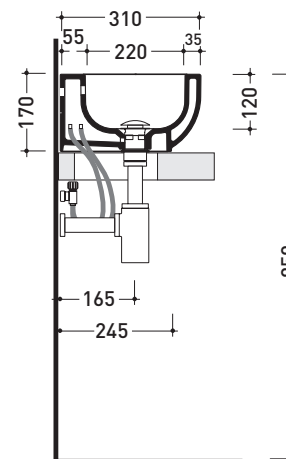

CE UNI EN 14688 - CL00 Dop-No14688

vista zenitale / zenital view

foro consigliato
sul piano Ø140
suggested hole
on the top Ø140

vista zenitale / zenital view

vista frontale / frontal view

sezione longitudinale / section

Package dim. | Weight **18 kg** | Pz. Pallet n° **20**

UNI EN 14688 - CL20 Dop-No14688

vista zenitale / zenital view

vista zenitale / zenital view

vista frontale / frontal view

sezione longitudinale / section

Package dim. | Weight **11 kg** | Pz. Pallet n° **36**

UNI EN 14688 - CL20 Dop-No14688

vista zenitale / zenital view

foro consigliato sul piano
suggested hole on the top

vista zenitale / zenital view

vista frontale / frontal view

sezione longitudinale / section

sizes in mm

Please consider a 2% tolerance on indicated measurements

CERAMIC: glossy finish

matt finish

iridescent finish

PS23LM Pass 35x23

Countertop - wall hung small basin 35x23 cm