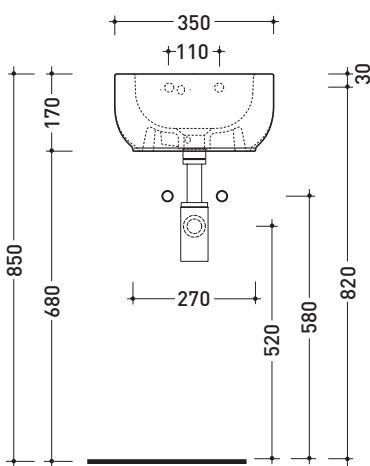

CE UNI EN 14688 - CL00 Dop-No14688

vista zenitale / zenital view

foro consigliato
sul piano Ø140
suggested hole
on the top Ø140

vista zenitale / zenital view

vista frontale / frontal view

sezione longitudinale / section

Package dim. | Weight **18 kg** | Pz. Pallet n° **20**

UNI EN 14688 - CL20 Dop-No14688

vista zenitale / zenital view

vista zenitale / zenital view

vista frontale / frontal view

sezione longitudinale / section

Package dim. | Weight **10 kg** | Pz. Pallet n° **45**

CE UNI EN 14688 - CL20 Dop-No14688

vista zenitale / zenital view

foro consigliato sul piano
suggested hole on the top

vista zenitale / zenital view

vista frontale / frontal view

sezione longitudinale / section

sizes in mm

Please consider a 2% tolerance on indicated measurements

CERAMIC: glossy finish

matt finish

iridescent finish

PS31LM Pass 45x31

Countertop - wall hung small basin 45x31 cm