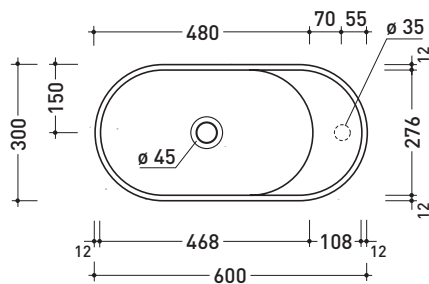

CE UNI EN 14688 - CL00 Dop-No14688

vista zenitale / zenital view

foro consigliato
sul piano Ø140
suggested hole
on the top Ø140

vista zenitale / zenital view

vista frontale / frontal view

sezione longitudinale / section

Package dim. | Weight **18 kg** | Pz. Pallet n° **20**

UNI EN 14688 - CL20 Dop-No14688

vista zenitale / zenital view

vista zenitale / zenital view

vista frontale / frontal view

sezione longitudinale / section

sezione longitudinale / section

sizes in mm

Please consider a 2% tolerance on indicated measurements

CERAMIC: glossy finish

matt finish

iridescent finish

PS60AT Pass 60

Oval countertop basin 60 cm with lateral tap ledge

Package dim. | Weight **11,5 kg** | Pz. Pallet n° **30**

UNI EN 14688 - CL20 Dop-No14688

vista zenitale / zenital view

vista zenitale / zenital view

vista frontale / frontal view

sezione longitudinale / section