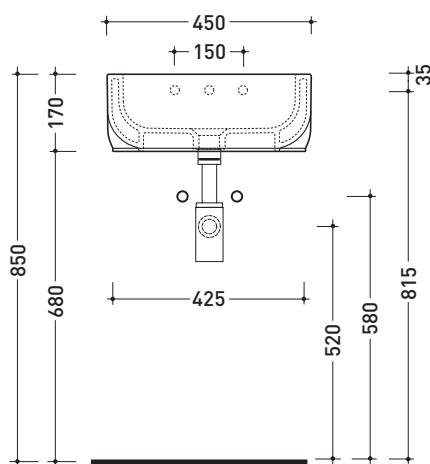

CE UNI EN 14688 - CL00 Dop-No14688

vista zenitale / zenital view

foro consigliato
sul piano Ø140
suggested hole
on the top Ø140

vista zenitale / zenital view

vista frontale / frontal view

sezione longitudinale / section

Package dim. | Weight **18 kg** | Pz. Pallet n° **20**

UNI EN 14688 - CL20 Dop-No14688

vista zenitale / zenital view

vista zenitale / zenital view

vista frontale / frontal view

sezione longitudinale / section

Package dim. | Weight **11 kg** | Pz. Pallet n° **36**

UNI EN 14688 - CL20 Dop-No14688

vista zenitale / zenital view

foro consigliato sul piano
suggested hole on the top

vista zenitale / zenital view

vista frontale / frontal view

sezione longitudinale / section

sizes in mm

Please consider a 2% tolerance on indicated measurements

CERAMIC: glossy finish

matt finish

iridescent finish

PS23LM Pass 35x23

Countertop - wall hung small basin 35x23 cm