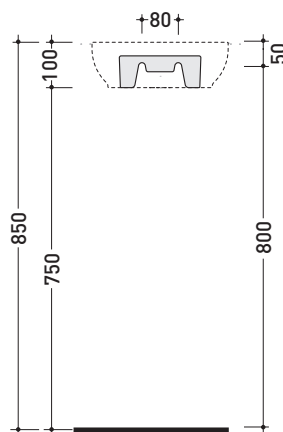

Package dim. | Weight **3,5 kg** | Pz. Pallet n° **128**

CE UNI EN 14688 - CL00 Dop-No14688

vista zenitale / zenital view

vista zenitale / zenital view

vista frontale / frontal view

vista retro / back view