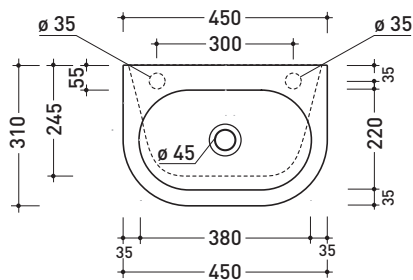

CE UNI EN 14688 - CL00 Dop-No14688

vista zenitale / zenital view

foro consigliato
sul piano Ø140
suggested hole
on the top Ø140

vista zenitale / zenital view

vista frontale / frontal view

sezione longitudinale / section

Package dim. | Weight **18 kg** | Pz. Pallet n° **20**

UNI EN 14688 - CL20 Dop-No14688

vista zenitale / zenital view

vista zenitale / zenital view

vista frontale / frontal view

sezione longitudinale / section

sezione longitudinale / section

sizes in mm

Please consider a 2% tolerance on indicated measurements

CERAMIC: glossy finish

matt finish

iridescent finish

PS31LM Pass 45x31

Countertop - wall hung small basin 45x31 cm

Package dim. | Weight **11 kg** | Pz. Pallet n° **36**

UNI EN 14688 - CL20 Dop-No14688

vista zenitale / zenital view

foro consigliato sul piano
suggested hole on the top

vista zenitale / zenital view

vista frontale / frontal view