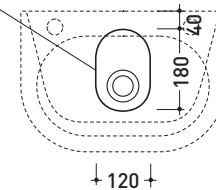

CE UNI EN 14688 - CL00 Dop-No14688

vista zenitale / zenital view

foro consigliato
sul piano Ø140
suggested hole
on the top Ø140

vista zenitale / zenital view

vista frontale / frontal view

sezione longitudinale / section

Package dim. | Weight **18 kg** | Pz. Pallet n° **20**

UNI EN 14688 - CL20 Dop-No14688

vista zenitale / zenital view

vista zenitale / zenital view

vista frontale / frontal view

sezione longitudinale / section

Package dim. | Weight **11 kg** | Pz. Pallet n° **36**

UNI EN 14688 - CL20 Dop-No14688

vista zenitale / zenital view

foro consigliato sul piano
suggested hole on the top

vista zenitale / zenital view

vista frontale / frontal view

sezione longitudinale / section

sizes in mm

Please consider a 2% tolerance on indicated measurements

CERAMIC: glossy finish

matt finish

iridescent finish

PS23LM Pass 35x23

Countertop - wall hung small basin 35x23 cm