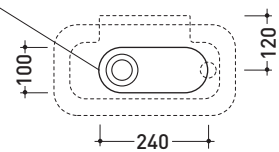

Package dim. | Weight **4,5 kg** | Pz. Pallet n° **88**

CE UNI EN 14688 - CL00 Dop-No14688

vista zenitale / zenital view

foro consigliato sul piano
suggested hole on the top

vista zenitale / zenital view

vista frontale / frontal view