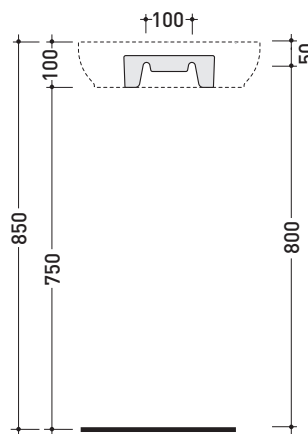

Package dim. | Weight **4,5 kg** | Pz. Pallet n° **88**

CE UNI EN 14688 - CL00 Dop-No14688

vista zenitale / zenital view

foro consigliato sul piano
suggested hole on the top

vista zenitale / zenital view

vista frontale / frontal view