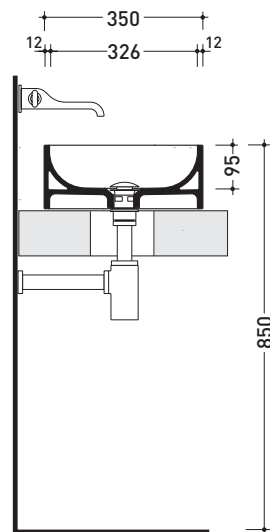

vista zenitale / zenital view

sezione longitudinale / section