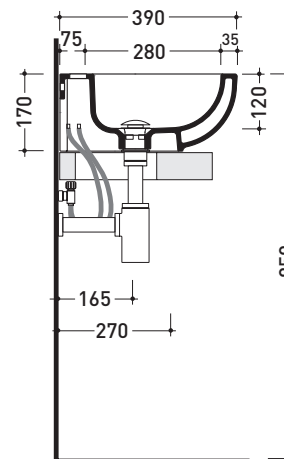

CE UNI EN 14688 - CL00 Dop-No14688

vista zenitale / zenital view

foro consigliato
sul piano Ø140
suggested hole
on the top Ø140

vista zenitale / zenital view

vista frontale / frontal view

sezione longitudinale / section

Package dim. | Weight **18 kg** | Pz. Pallet n° **20**

UNI EN 14688 - CL20 Dop-No14688

vista zenitale / zenital view

vista zenitale / zenital view

vista frontale / frontal view

sezione longitudinale / section

Package dim. | Weight **10 kg** | Pz. Pallet n° **45**

CE UNI EN 14688 - CL20 Dop-No14688

vista zenitale / zenital view

foro consigliato sul piano
suggested hole on the top

vista zenitale / zenital view

vista frontale / frontal view

sezione longitudinale / section

sizes in mm

Please consider a 2% tolerance on indicated measurements

CERAMIC: glossy finish

matt finish

iridescent finish

PS31LM Pass 45x31

Countertop - wall hung small basin 45x31 cm