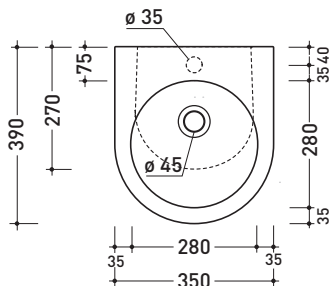

CE UNI EN 14688 - CL20 Dop-No14688

vista zenitale / zenital view