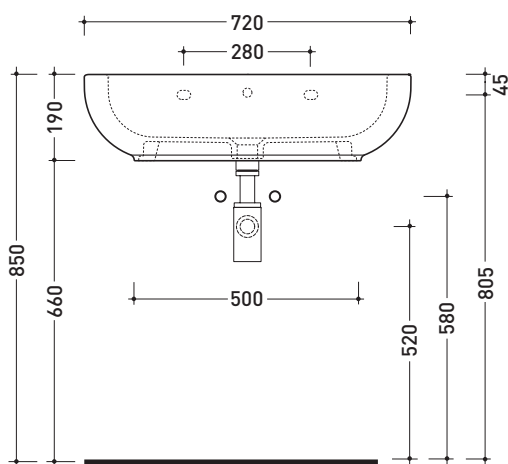

Package dim. | Weight **23 kg** | Pz. Pallet n° **14**

CE UNI EN 14688 - CL20 Dop-No14688

vista zenitale / zenital view

vista zenitale / zenital view

vista frontale / frontal view

sezione longitudinale / section