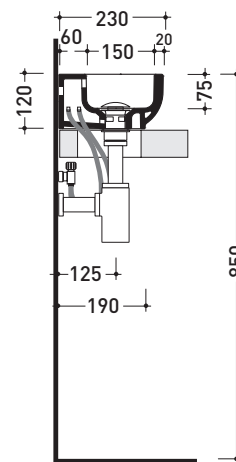

Package dim. | Weight **18 kg** | Pz. Pallet n° **20**

UNI EN 14688 - CL20 Dop-No14688

vista zenitale / zenital view

vista zenitale / zenital view

vista frontale / frontal view

sezione longitudinale / section

Package dim. | Weight **19 kg** | Pz. Pallet n° **20**

CE UNI EN 14688 - CL20 Dop-No14688

vista zenitale / zenital view

vista frontale / frontal view

vista zenitale / zenital view

sezione longitudinale / section

sezione longitudinale / section

sizes in mm

Please consider a 2% tolerance on indicated measurements

CERAMIC: glossy finish

matt finish

iridescent finish

PS23LM Pass 35x23

Countertop - wall hung small basin 35x23 cm

Package dim. | Weight **5,5 kg** | Pz. Pallet n° **84**

UNI EN 14688 - CL20 Dop-No14688

vista zenitale / zenital view

vista zenitale / zenital view

vista frontale / frontal view

sezione longitudinale / section