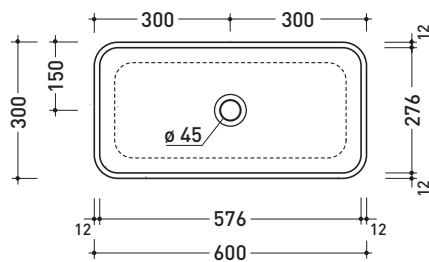

CE UNI EN 14688 - CL00 Dop-No14688

vista zenitale / zenital view

foro consigliato
sul piano Ø140
suggested hole
on the top Ø140

vista zenitale / zenital view

vista frontale / frontal view

sezione longitudinale / section

vista frontale / frontal view

sezione longitudinale / section

sizes in mm

Please consider a 2% tolerance on indicated measurements

CERAMIC: glossy finish

matt finish

iridescent finish

PS60A Pass 60

Package dim. | Weight **10 kg** | Pz. Pallet n° **36**

CE UNI EN 14688 - CL00 Dop-No14688

vista zenitale / zenital view

vista zenitale / zenital view

vista frontale / frontal view

sezione longitudinale / section