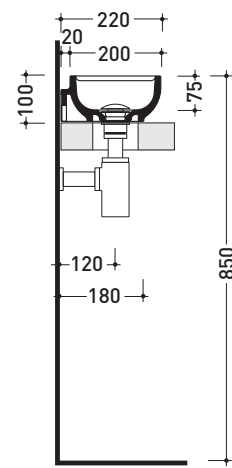

sezione longitudinale / section