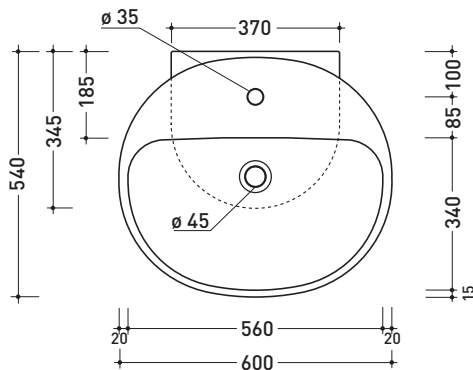

Package dim. 87 x 18,5 x 59,5 cm | Weight 28,6 kg | Pz. Pallet n° 10

CE UNI EN 14688 - CL00 Dop-No14688

vista zenitale / zenital view

vista zenitale / zenital view

vista frontale / frontal view

sezione longitudinale / section

Package dim. **95 x 18 x 59,5 cm** | Weight **30,3 kg** | Pz. Pallet n° **10**

CE UNI EN 14688 - CL00 Dop-No14688

vista zenitale / zenital view

vista zenitale / zenital view

vista frontale / frontal view

sezione longitudinale / section

sizes in mm

Please consider a 2% tolerance on indicated measurements

CERAMIC: glossy finish

matt finish

iridescent finish

5083 Nuda 60

Countertop - wall hung single-hole basin 60 cm

•WITH OVERFLOW

Package dim. 60 x 19 x 56 cm | Weight 17,4 kg | Pz. Pallet n° 20

CE UNI EN 14688 - CL20 Dop-No14688

vista zenitale / zenital view

foro consigliato sul piano
suggested hole on the top

vista zenitale / zenital view