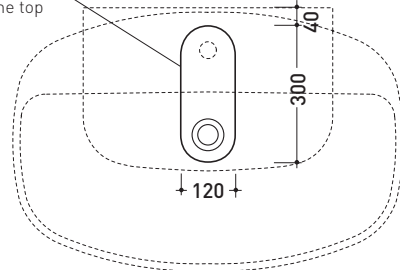

Package dim. 87 x 18,5 x 59,5 cm | Weight 28,6 kg | Pz. Pallet n° 10

CE UNI EN 14688 - CL00 Dop-No14688

vista zenitale / zenital view

vista zenitale / zenital view

vista frontale / frontal view

sezione longitudinale / section

Package dim. 87 x 18,5 x 59,5 cm | Weight 30,3 kg | Pz. Pallet n° 10

UNI EN 14688 - CL20 Dop-No14688

vista zenitale / zenital view

foro consigliato sul piano
suggested hole on the top

vista zenitale / zenital view

vista frontale / frontal view

sezione longitudinale / section

sizes in mm

Please consider a 2% tolerance on indicated measurements

CERAMIC: glossy finish

matt finish

iridescent finish

5082 Nuda 95

Package dim. **95 x 18 x 59,5 cm** | Weight **30,3 kg** | Pz. Pallet n° **10**

CE UNI EN 14688 - CL00 Dop-No14688

vista zenitale / zenital view

vista zenitale / zenital view

vista frontale / frontal view

sezione longitudinale / section