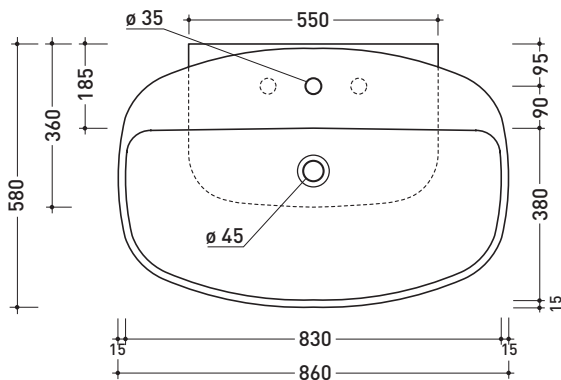

Package dim. 87 x 18,5 x 59,5 cm | Weight 28,6 kg | Pz. Pallet n° 10

CE UNI EN 14688 - CL00 Dop-No14688

vista zenitale / zenital view

vista zenitale / zenital view

vista frontale / frontal view

sezione longitudinale / section

sizes in mm

Please consider a 2% tolerance on indicated measurements

CERAMIC: glossy finish

matt finish

iridescent finish

5081 Nuda 85

Countertop - wall hung basin 85 cm with tap ledge

•WITH OVERFLOW •ARRANGED FOR THREE HOLES TAP

Package dim. 87 x 18,5 x 59,5 cm | Weight 30,3 kg | Pz. Pallet n° 10

UNI EN 14688 - CL20 Dop-No14688

vista zenitale / zenital view

foro consigliato sul piano
suggested hole on the top

vista zenitale / zenital view

Package dim. **95 x 18 x 59,5 cm** | Weight **30,3 kg** | Pz. Pallet n° **10**

CE UNI EN 14688 - CL00 Dop-No14688

vista zenitale / zenital view

vista zenitale / zenital view

vista frontale / frontal view

sezione longitudinale / section