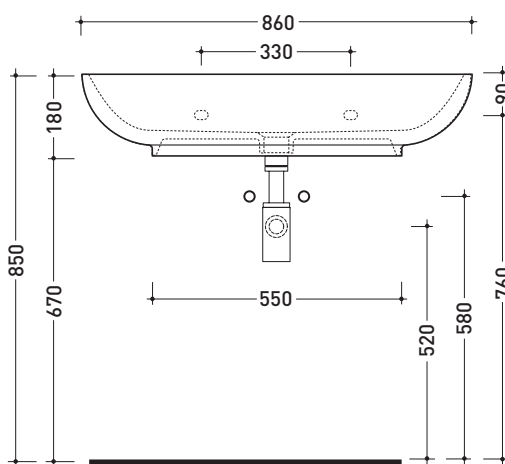

Package dim. 87 x 18,5 x 59,5 cm | Weight 28,6 kg | Pz. Pallet n° 10

CE UNI EN 14688 - CL00 Dop-No14688

vista zenitale / zenital view

vista zenitale / zenital view

vista frontale / frontal view

sezione longitudinale / section

Package dim. 87 x 18,5 x 59,5 cm | Weight 30,3 kg | Pz. Pallet n° 10

UNI EN 14688 - CL20 Dop-No14688

vista zenitale / zenital view

foro consigliato sul piano
suggested hole on the top

vista zenitale / zenital view

vista frontale / frontal view

sezione longitudinale / section

sizes in mm

Please consider a 2% tolerance on indicated measurements

CERAMIC: glossy finish

matt finish

iridescent finish

5082 Nuda 95

Package dim. **95 x 18 x 59,5 cm** | Weight **30,3 kg** | Pz. Pallet n° **10**

CE UNI EN 14688 - CL00 Dop-No14688

vista zenitale / zenital view

vista zenitale / zenital view

vista frontale / frontal view

sezione longitudinale / section