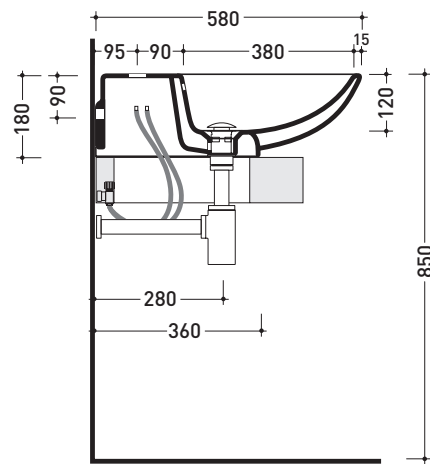

Package dim. 87 x 18,5 x 59,5 cm | Weight 28,6 kg | Pz. Pallet n° 10

CE UNI EN 14688 - CL00 Dop-No14688

vista zenitale / zenital view

vista zenitale / zenital view

vista frontale / frontal view

sezione longitudinale / section

Package dim. 87 x 18,5 x 59,5 cm | Weight 30,3 kg | Pz. Pallet n° 10

UNI EN 14688 - CL20 Dop-No14688

vista zenitale / zenital view

foro consigliato sul piano
suggested hole on the top

vista zenitale / zenital view

vista frontale / frontal view

sezione longitudinale / section

sizes in mm

Please consider a 2% tolerance on indicated measurements

CERAMIC: glossy finish

matt finish

iridescent finish

5082 Nuda 95

Package dim. **95 x 18 x 59,5 cm** | Weight **30,3 kg** | Pz. Pallet n° **10**

CE UNI EN 14688 - CL00 Dop-No14688

vista zenitale / zenital view

vista zenitale / zenital view

vista frontale / frontal view

sezione longitudinale / section