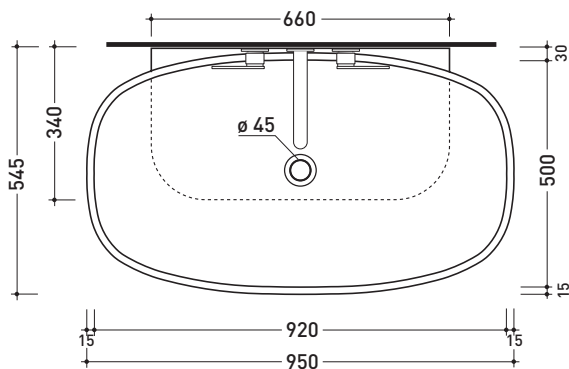

Package dim. 87 x 18,5 x 59,5 cm | Weight 28,6 kg | Pz. Pallet n° 10

CE UNI EN 14688 - CL00 Dop-No14688

vista zenitale / zenital view

vista zenitale / zenital view

vista frontale / frontal view

sezione longitudinale / section

Package dim. 87 x 18,5 x 59,5 cm | Weight 30,3 kg | Pz. Pallet n° 10

UNI EN 14688 - CL20 Dop-No14688

vista zenitale / zenital view

foro consigliato sul piano
suggested hole on the top

vista zenitale / zenital view

Countertop - wall hung basin 95 cm

•WITHOUT OVERFLOW •WITHOUT TAP LEDGE

Complements: **Solid shelf** (SL5082)
Forty6 shelf (F65082)
Make-Up bench (MKP150 - MKP180)
Line taps basin: ONE - NOKE' - SI
Line accessories: TWO - HOOP - NOKE' - FOLD

Package dim. **95 x 18 x 59,5 cm** | Weight **30,3 kg** | Pz. Pallet n° **10**

CE UNI EN 14688 - CL00 Dop-No14688

vista zenitale / zenital view

vista zenitale / zenital view

vista frontale / frontal view

sezione longitudinale / section