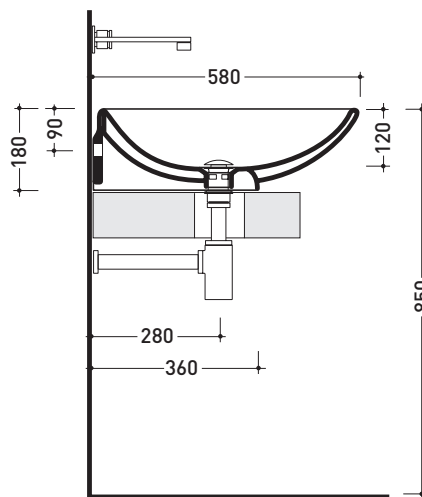

Package dim. 87 x 18,5 x 59,5 cm | Weight 28,6 kg | Pz. Pallet n° 10

CE UNI EN 14688 - CL00 Dop-No14688

vista zenitale / zenital view

vista zenitale / zenital view

vista frontale / frontal view

sezione longitudinale / section

sizes in mm

Please consider a 2% tolerance on indicated measurements

CERAMIC: glossy finish

matt finish

iridescent finish

5081 Nuda 85

Countertop - wall hung basin 85 cm with tap ledge

•WITH OVERFLOW •ARRANGED FOR THREE HOLES TAP

Package dim. 87 x 18,5 x 59,5 cm | Weight 30,3 kg | Pz. Pallet n° 10

UNI EN 14688 - CL20 Dop-No14688

vista zenitale / zenital view

foro consigliato sul piano
suggested hole on the top

vista zenitale / zenital view

Package dim. **95 x 18 x 59,5 cm** | Weight **30,3 kg** | Pz. Pallet n° **10**

CE UNI EN 14688 - CL00 Dop-No14688

vista zenitale / zenital view

vista zenitale / zenital view

vista frontale / frontal view

sezione longitudinale / section