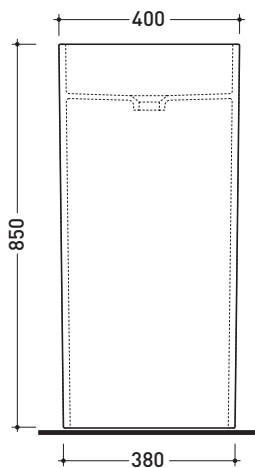

CE UNI EN 14688 - CL00 Dop-No14688

vista zenitale / zenital view

vista frontale / frontal view

sezione longitudinale / section

sizes in mm

Please consider a 2% tolerance on indicated measurements

CERAMIC: glossy finish

Package dim. **42,5 x 42,5 x 90 cm** | Weight **45 kg** | Pz. Pallet n° **4**

CE UNI EN 14688 - CL00 Dop-No14688

vista zenitale / zenital view

allaccio scarico tramite
 raccordo tecnico per lavabo in
 PP 40/50 mm con morsetto
 drainage connection: use a PP
 40/50 mm connector for
 washbasin with holdfast

vista zenitale / zenital view

vista frontale / frontal view

sezione longitudinale / section

piletta per lavabo
 stop & go 1" 1/4
 stop&go drain for
 washbasin 1" 1/4

gruppo sifone per lavabo
 1" 1/4- 40 mm (in dotazione)
 siphon kit for washbasin 1" 1/4-
 40 mm (included in the box)