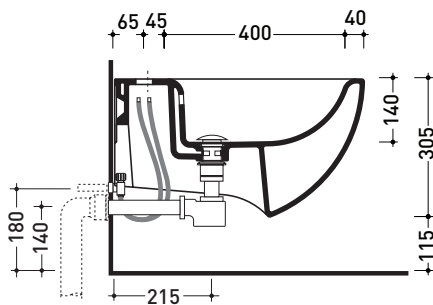

Package dim. | Weight **19 kg** | Pz. Pallet n°

CE UNI EN 14528 - CL20 Dop-No14528

vista zenitale / zenital view

vista laterale / lateral view

sezione longitudinale / section

kit di fissaggio Fischer (in dotazione)
 Fischer fixing kit (included in the box)