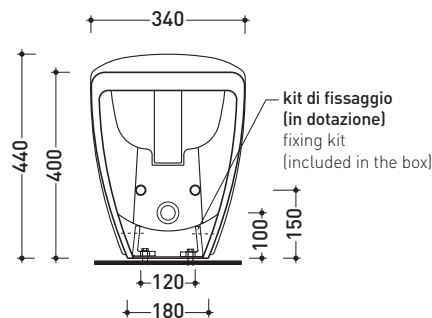

Package dim. 54 x 35,5 x 45,5 cm | Weight 23,5 kg | Pz. Pallet n° 15

CE UNI EN 14528 - CL20 Dop-No14528

WHILE STOCKS LAST

vista zenitale / zenital view

vista laterale / lateral view

sezione longitudinale / section