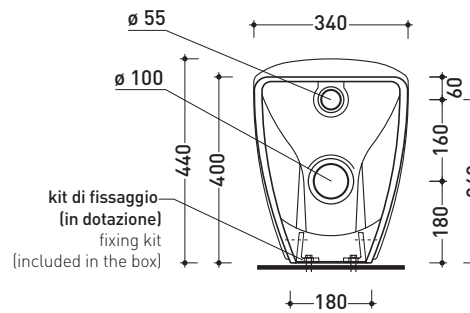

Package dim. **54 x 36 x 45,5 cm** | Weight **25 kg** | Pz. Pallet n° **15**

WHILE STOCKS LAST

CE UNI EN 997 Dop-No997

vista zenitale / zenital view

vista laterale / lateral view

sezione longitudinale / section