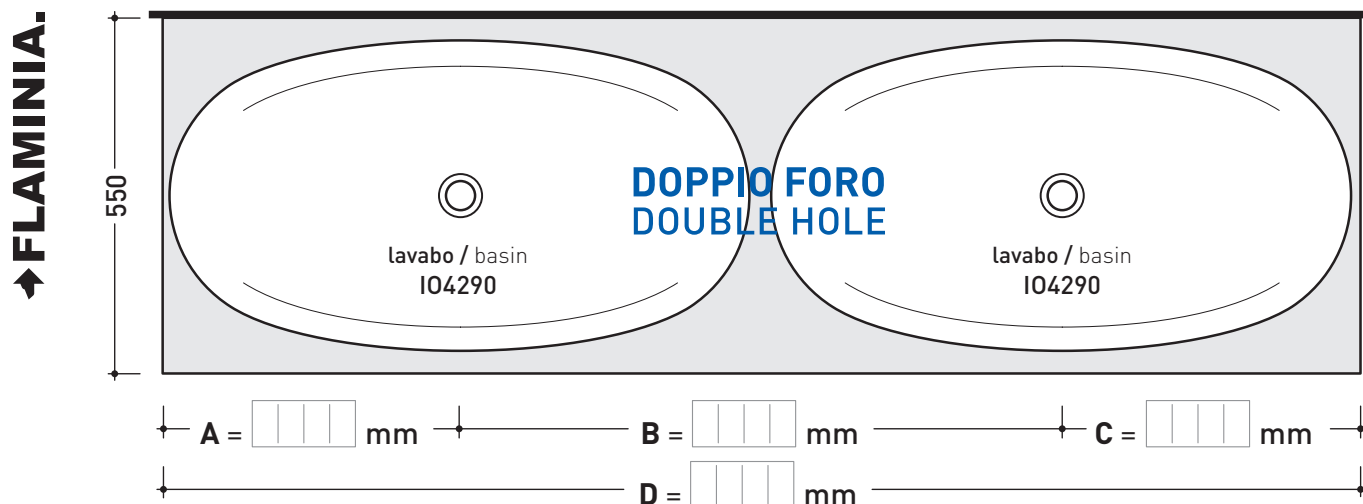

art. **IO90M4**
 mensola / shelf da / from 220 a / to 250 cm
 (solo in Pietraluce / only in Pietraluce)

➔➔ **3** SCELTA MATERIALE / MATERIAL SELECTION

PIETRALUCE

- | | |
|--|---|
| <input type="checkbox"/> bianco - white | <input type="checkbox"/> nero - black |
| <input type="checkbox"/> grigio - grey | <input type="checkbox"/> sabbia - sand |
| <input type="checkbox"/> beige - beige | <input type="checkbox"/> rosso cuoio - red |
| <input type="checkbox"/> rosa - pink | <input type="checkbox"/> azzurro - light blue |
| <input type="checkbox"/> blu ultram. - marine blue | <input type="checkbox"/> latte - milky white |
| <input type="checkbox"/> grafite - graphite | <input type="checkbox"/> gr. lava - lava grey |

➔➔ **4** SCELTA MISURE / MEASURES

PIETRALUCE \leftarrow min 550 / max 700 \leftarrow min 1100 / max 1400 \leftarrow min 550 / max 700 \rightarrow

- **A** = misura interasse lavabo da sinistra / left distance of basin.
- **B** = misura interasse lavabo da destra / right distance of basin.
- **C** = misura totale del piano / total length of the shelf.
- verificare sempre che / verify that: **A + B + C = D.**