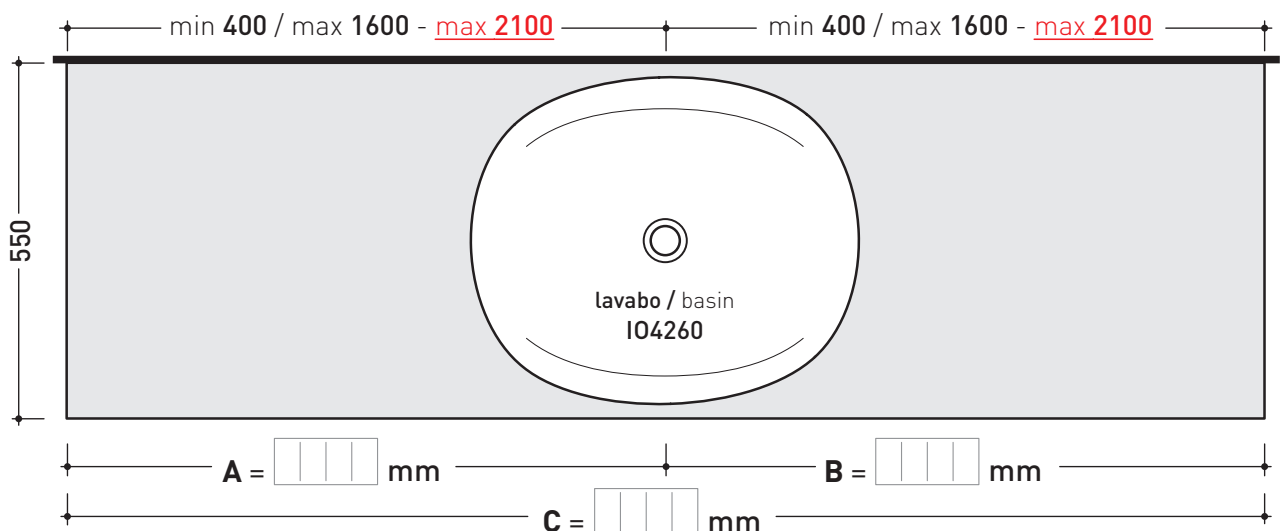

➔➔ **4** SCELTA MISURE / MEASURES

➔ **FLAMINIA.**

• **A** = misura interasse lavabo da sinistra / left distance of basin. • **C** = misura totale della mensola / total length of the shelf.
 • **B** = misura interasse lavabo da destra / right distance of basin. • verificare sempre che / verify that: **A + B = C**.