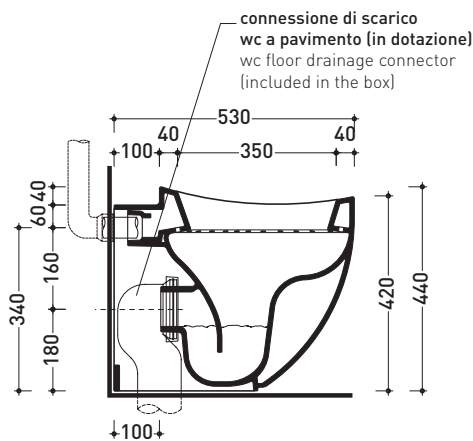

➔➔ **4** SCELTA MISURE / MEASURES

PIETRALUCE \leftarrow min 550 / max 700 \leftarrow min 1100 / max 1400 \leftarrow min 550 / max 700 \rightarrow

- **A** = misura interasse lavabo da sinistra / left distance of basin.
- **B** = misura interasse lavabo da destra / right distance of basin.
- **C** = misura totale del piano / total length of the shelf.
- verificare sempre che / verify that: **A + B + C = D.**

Package dim. **54 x 36 x 45,5 cm** | Weight **25 kg** | Pz. Pallet n° **15**

WHILE STOCKS LAST

CE UNI EN 997 Dop-No997

vista zenitale / zenital view

vista laterale / lateral view

sezione longitudinale / section