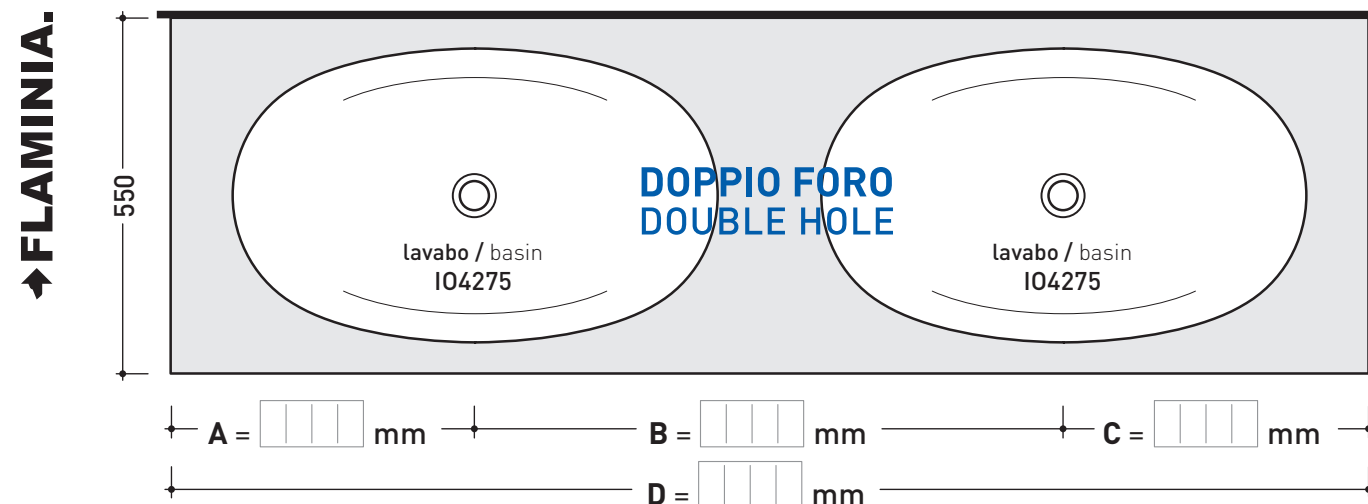

- **A** = misura interasse lavabo da sinistra / left distance of basin.
- **B** = misura interasse lavabo da destra / right distance of basin.
- **C** = misura totale del piano / total length of the shelf.
- verificare sempre che / verify that: **A + B + C = D.**