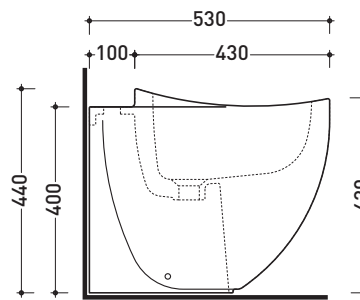

Package dim. 54 x 35,5 x 45,5 cm | Weight 23,5 kg | Pz. Pallet n° 15

CE UNI EN 14528 - CL20 Dop-No14528

WHILE STOCKS LAST

vista zenitale / zenital view

vista laterale / lateral view

sezione longitudinale / section