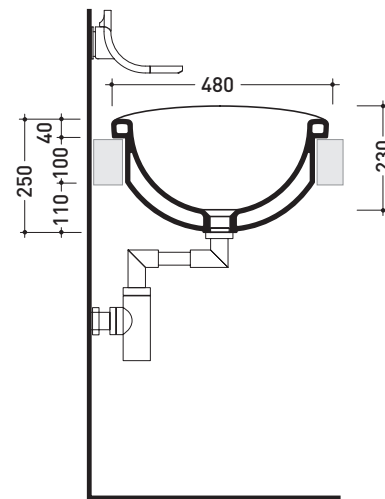

- Technical accessories: **Chrome space saving basin siphon** (SIFL03)
Stop & Go drain (PLSG)
CERAMIC Stop & Go drain (PLCE)
Two piece set chrome tap filters (RF026)

Package dim. **89,5 x 27,5 x 49 cm** | Weight **27,5 kg** | Pz. Pallet n° **12**

CE UNI EN 14688 - CL00 Dop-No14688

vista zenitale / zenital view

* è obbligatorio utilizzare dima di taglio
is compulsory use cutting template

vista laterale / lateral view

vista frontale / frontal view

sezione longitudinale / section