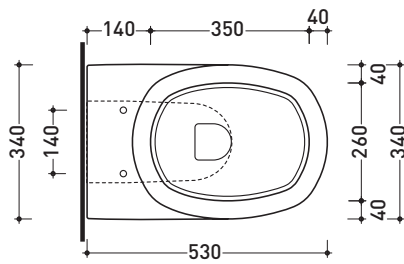

➔➔ **4** SCELTA MISURE / MEASURES

PIETRALUCE \leftarrow min 550 / max 700 \leftarrow min 1100 / max 1400 \leftarrow min 550 / max 700 \rightarrow

- **A** = misura interasse lavabo da sinistra / left distance of basin.
- **B** = misura interasse lavabo da destra / right distance of basin.
- **C** = misura totale del piano / total length of the shelf.
- verificare sempre che / verify that: **A + B + C = D.**

Package dim. **54 x 36 x 45,5 cm** | Weight **25 kg** | Pz. Pallet n° **15**

WHILE STOCKS LAST

CE UNI EN 997 Dop-No997

vista zenitale / zenital view

vista laterale / lateral view

sezione longitudinale / section