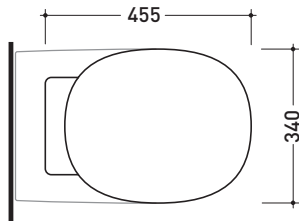

Package dim. **54 x 36 x 45,5 cm** | Weight **25 kg** | Pz. Pallet n° **15**

WHILE STOCKS LAST

CE UNI EN 997 Dop-No997

vista zenitale / zenital view

vista laterale / lateral view

sezione longitudinale / section

IOCW04

Wrapping seat & cover

Complements: **IO back to wall wc** (I0117)

Package dim. **54 x 34 x 8 cm** | Weight **2,5 kg** | Pz. Pallet n° -

vista zenitale / zenital view

vista laterale / lateral view

vista frontale / frontal view