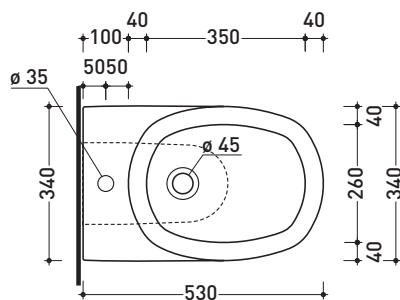

Package dim. 54 x 35,5 x 45,5 cm | Weight 23,5 kg | Pz. Pallet n° 15

CE UNI EN 14528 - CL20 Dop-No14528

WHILE STOCKS LAST

vista zenitale / zenital view

vista laterale / lateral view

sezione longitudinale / section