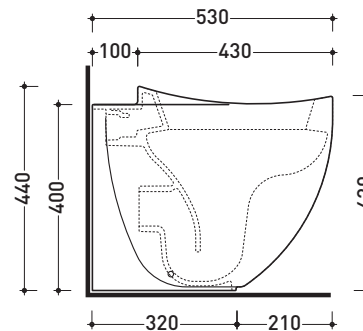

Package dim. **54 x 36 x 45,5 cm** | Weight **25 kg** | Pz. Pallet n° **15**

WHILE STOCKS LAST

CE UNI EN 997 Dop-No997

vista zenitale / zenital view

vista laterale / lateral view

sezione longitudinale / section