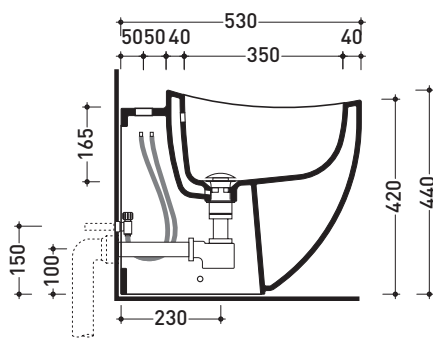

Package dim. 54 x 35,5 x 45,5 cm | Weight 23,5 kg | Pz. Pallet n° 15

CE UNI EN 14528 - CL20 Dop-No14528

WHILE STOCKS LAST

vista zenitale / zenital view

vista laterale / lateral view

sezione longitudinale / section