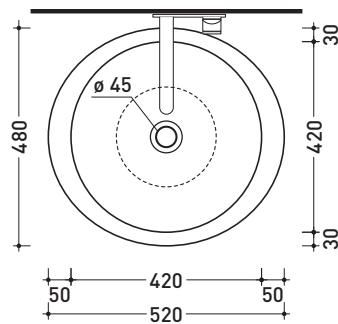

Package dim. pedestal: **28 x 28 x 60,5 cm** | Weight **14,7 kg** | Pz. Pallet n° **24**

CE UNI EN 14688 - CL00 Dop-No14688

vista zenitale / zenital view

vista zenitale / zenital view

allaccio scarico tramite raccordo tecnico per lavabo in PP 40/50 mm con morsetto
drainage connection: use a PP 40/50 mm connector for washbasin with holdfast

CE UNI EN 14688 - CL00 Dop-No14688

vista zenitale / zenital view

vista zenitale / zenital view

vista frontale / frontal view

sezione longitudinale / section

sizes in mm

Please consider a 2% tolerance on indicated measurements

Technical accessories: **Chrome siphon** (SIFL/CR) - **Telescopic chrome siphon** (SIFL066)
Stop & Go drain (PLSG)
CERAMIC Stop & Go drain (PLCE)
Two piece set chrome tap filters (RF026)

Package dim. **52,5 x 20 x 50 cm** | Weight **14,5 kg** | Pz. Pallet n° **20**

CE UNI EN 14688 - CL00 Dop-No14688

vista zenitale / zenital view

foro consigliato
sul piano Ø140
suggested hole
on the top Ø140

vista zenitale / zenital view

vista frontale / frontal view

sezione longitudinale / section