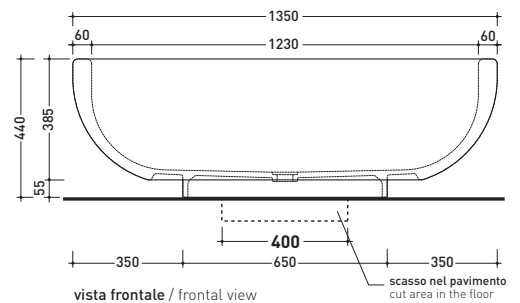

Package dim. 143 x 143 x 60 cm | Weight 200 kg | Pz. Pallet n° 1

CE UNI EN 14516 Dop-No14516

vista zenitale / zenital view

**Capacità Max / Max Capacity 280 L.
Peso Netto / Net Weight 170 Kg.**

sizes in mm