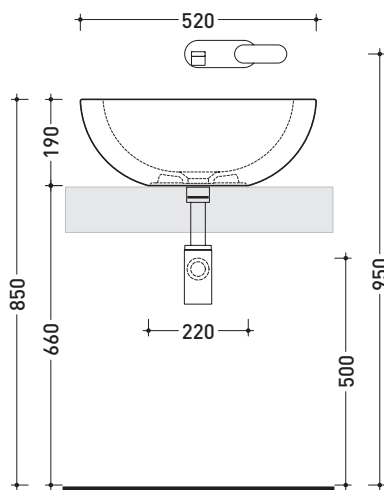

Package dim. pedestal: **28 x 28 x 60,5 cm** | Weight **14,7 kg** | Pz. Pallet n° **24**

CE UNI EN 14688 - CL00 Dop-No14688

vista zenitale / zenital view

vista zenitale / zenital view

allaccio scarico tramite raccordo tecnico per lavabo in PP 40/50 mm con morsetto
drainage connection: use a PP 40/50 mm connector for washbasin with holdfast

Technical accessories: **Chrome siphon** (SIFL/CR) - **Telescopic chrome siphon** (SIFL066)
Stop & Go drain (PLSG)
CERAMIC Stop & Go drain (PLCE)
Two piece set chrome tap filters (RF026)

Package dim. **52,5 x 20 x 50 cm** | Weight **14,5 kg** | Pz. Pallet n° **20**

CE UNI EN 14688 - CL00 Dop-No14688

vista zenitale / zenital view

foro consigliato
sul piano Ø140
suggested hole
on the top Ø140

vista zenitale / zenital view

vista frontale / frontal view

sezione longitudinale / section

Package dim. 143 x 143 x 60 cm | Weight 200 kg | Pz. Pallet n° 1

CE UNI EN 14516 Dop-No14516

vista zenitale / zenital view

**Capacità Max / Max Capacity 280 L.
Peso Netto / Net Weight 170 Kg.**

sizes in mm