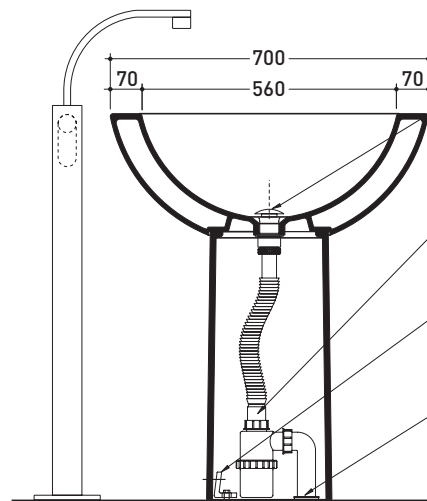

Complements: **Line taps basin:** ONE - NOKE' - SI
Line accessories: TWO - HOOP - NOKE' - FOLD

Technical accessories: **Stop & Go drain (PLSG)**
CERAMIC Stop & Go drain (PLCE)

Package dim. basin: **69,5 x 28 x 71 cm** | Weight **30 kg** | Pz. Pallet n° **10**

Package dim. pedestal: **28 x 28 x 60,5 cm** | Weight **14,7 kg** | Pz. Pallet n° **24**

CE UNI EN 14688 - CL00 Dop-No14688

vista zenitale / zenital view

vista zenitale / zenital view

allaccio scarico tramite raccordo tecnico per lavabo in PP 40/50 mm con morsetto
drainage connection: use a PP 40/50 mm connector for washbasin with holdfast

vista frontale / frontal view

sezione longitudinale / section

pielletta per lavabo stop & go 1" 1/4
stop&go drain for washbasin 1"1/4

gruppo sifone per lavabo 1"1/4- 40 mm (in dotazione)
siphon kit for washbasin 1"1/4 -40 mm (included in the box)

kit di fissaggio (in dotazione)
fixing kit (included in the box)

allaccio scarico tramite raccordo tecnico per lavabo in PP 40/50 mm con morsetto
drainage connection: use a PP 40/50 mm connector for washbasin with holdfast