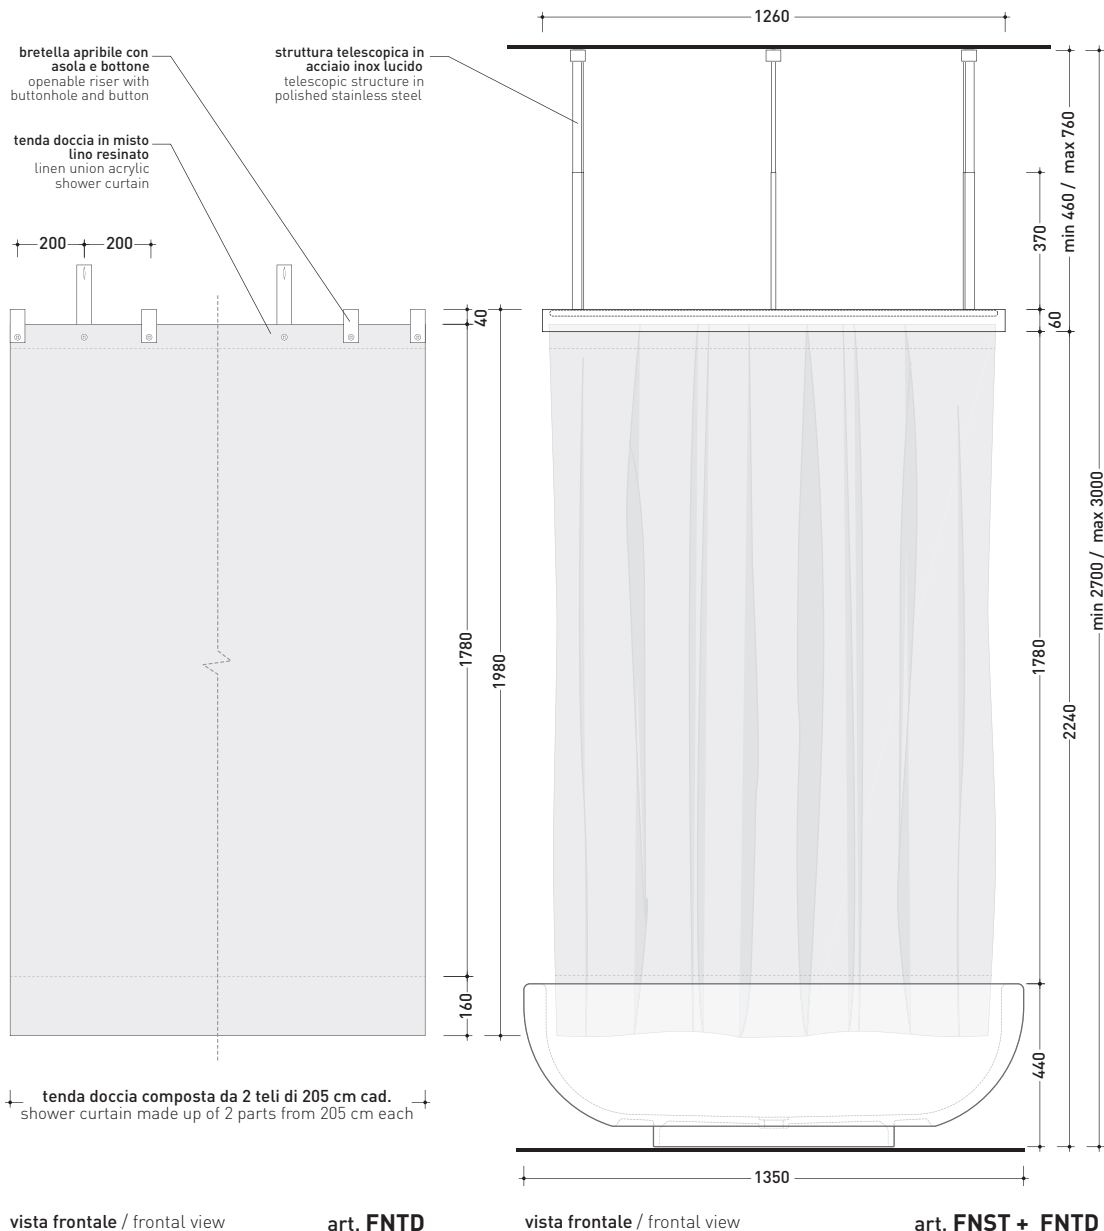

Package dim. pedestal: **28 x 28 x 60,5 cm** | Weight **14,7 kg** | Pz. Pallet n° **24**

CE UNI EN 14688 - CL00 Dop-No14688

vista zenitale / zenital view

vista zenitale / zenital view

allaccio scarico tramite raccordo tecnico per lavabo in PP 40/50 mm con morsetto
drainage connection: use a PP 40/50 mm connector for washbasin with holdfast

march 2017

Fonte Fontana

➔ **FLAMINIA.**

design **GIULIO CAPPELLINI**

2005

FNTD Fontana

Linen union acrylic shower curtain to suit Fontana shower-tub
(made up of WHITE 2 parts from 205 cm each)

FNST Fontana

Telescopic curtain rail suspended from the ceiling
in **POLISHED STAINLESS STEEL**

Complements: **Fontana shower-tub (FN135)**

Package dim. curtain	52 x 34 x 6 cm	Weight 3 kg	Pz. Pallet n° -
----------------------	-----------------------	--------------------	-----------------

Package dim. structure	135 x 135 x 45 cm	Weight 22,8 kg	Pz. Pallet n° -
------------------------	--------------------------	-----------------------	-----------------

sizes in mm

<http://www.ceramicaflaminia.it/en/products/290-fonte-fontana>