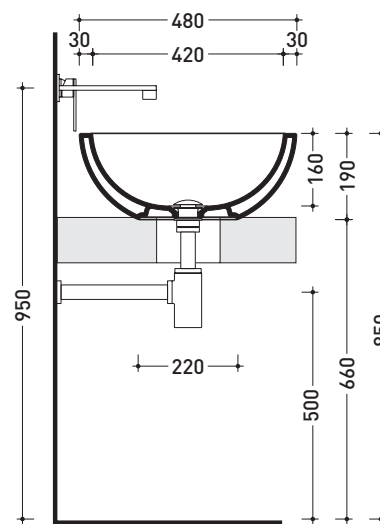

Package dim. pedestal: **28 x 28 x 60,5 cm** | Weight **14,7 kg** | Pz. Pallet n° **24**

CE UNI EN 14688 - CL00 Dop-No14688

vista zenitale / zenital view

vista zenitale / zenital view

allaccio scarico tramite raccordo tecnico per lavabo in PP 40/50 mm con morsetto
drainage connection: use a PP 40/50 mm connector for washbasin with holdfast

Technical accessories: **Chrome siphon** (SIFL/CR) - **Telescopic chrome siphon** (SIFL066)
Stop & Go drain (PLSG)
CERAMIC Stop & Go drain (PLCE)
Two piece set chrome tap filters (RF026)

Package dim. **52,5 x 20 x 50 cm** | Weight **14,5 kg** | Pz. Pallet n° **20**

CE UNI EN 14688 - CL00 Dop-No14688

vista zenitale / zenital view

foro consigliato
sul piano Ø140
suggested hole
on the top Ø140

vista zenitale / zenital view

vista frontale / frontal view

sezione longitudinale / section

Package dim. 143 x 143 x 60 cm | Weight 200 kg | Pz. Pallet n° 1

CE UNI EN 14516 Dop-No14516

vista zenitale / zenital view

**Capacità Max / Max Capacity 280 L.
Peso Netto / Net Weight 170 Kg.**

sizes in mm