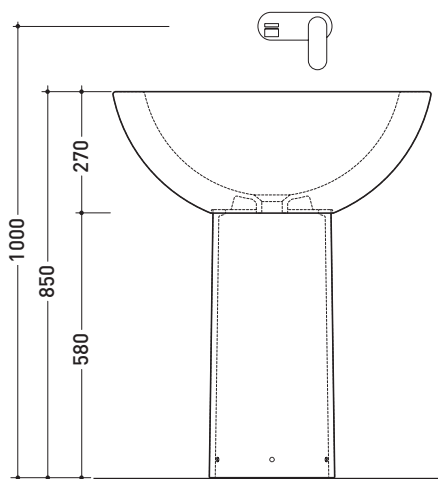

Complements: **Line taps basin:** ONE - NOKE' - SI
Line accessories: TWO - HOOP - NOKE' - FOLD

Technical accessories: **Stop & Go drain (PLSG)**
CERAMIC Stop & Go drain (PLCE)

Package dim. basin: **69,5 x 28 x 71 cm** | Weight **30 kg** | Pz. Pallet n° **10**

Package dim. pedestal: **28 x 28 x 60,5 cm** | Weight **14,7 kg** | Pz. Pallet n° **24**

CE UNI EN 14688 - CL00 Dop-No14688

vista zenitale / zenital view

vista zenitale / zenital view

allaccio scarico tramite raccordo tecnico per lavabo in PP 40/50 mm con morsetto
drainage connection: use a PP 40/50 mm connector for washbasin with holdfast

vista frontale / frontal view

sezione longitudinale / section

pielletta per lavabo stop & go 1" 1/4
stop&go drain for washbasin 1"1/4

gruppo sifone per lavabo 1"1/4- 40 mm (in dotazione)
siphon kit for washbasin 1"1/4 -40 mm (included in the box)

kit di fissaggio (in dotazione)
fixing kit (included in the box)

allaccio scarico tramite raccordo tecnico per lavabo in PP 40/50 mm con morsetto
drainage connection: use a PP 40/50 mm connector for washbasin with holdfast