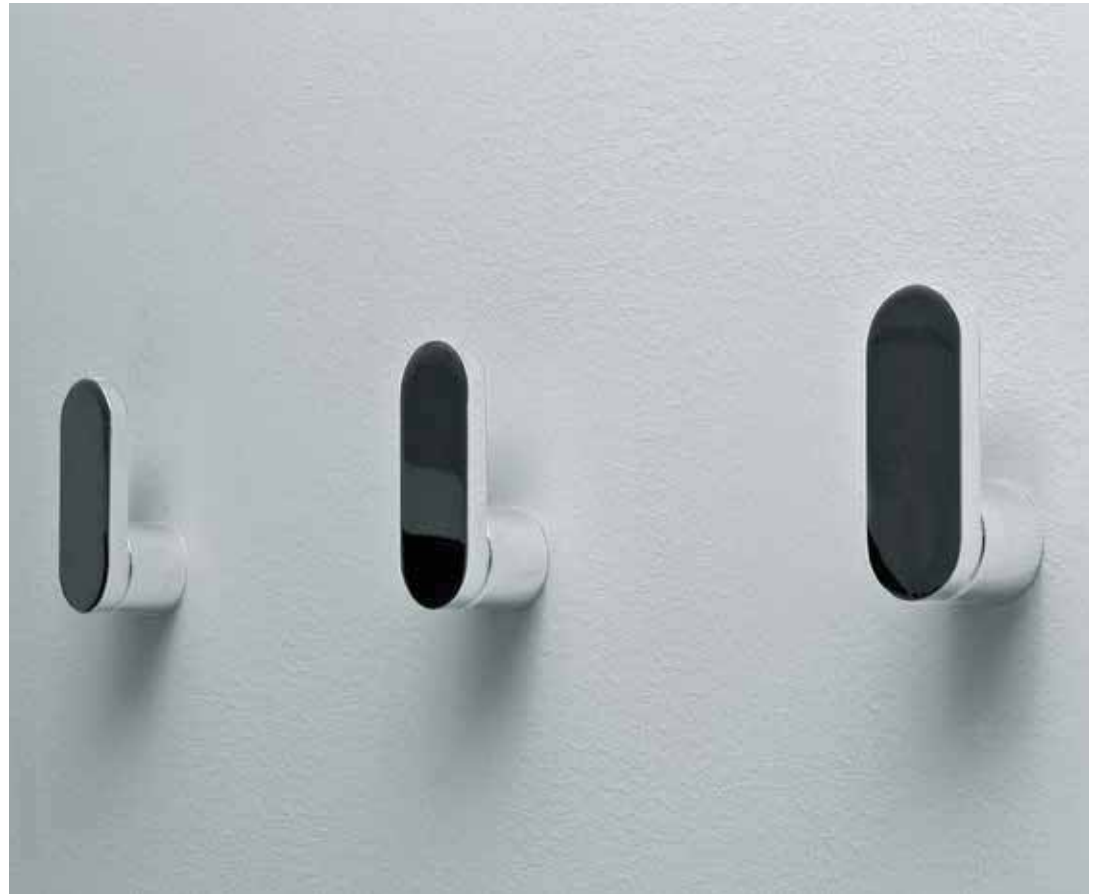

TWO

design by Giulio Cappellini

MESSING LAITON MESSING

Oberfläche Glänzend / finition brillante / Glanzend

CHROME
CHROMÉ
CHROOMTechnikdetails unter
infos techniques
Technische details

	Beschreibung / Article et description Artikelen en Omschrijving	Kg	VERCHROMT CHROMÉ VERCHROOMD	Andere Materialien Autres Matériels
	TWO PF - dim. ø 8 x 45 cm Bürstengarnitur TWO Porte balai WC TWO TWO Staand toiletborstelgarnituur	1,5	€ 296,00	
	TWO PR - dim. 16 x 13 cm Papierhalter TWO Distributeur de papier TWO TWO toiletrol houder	0,5	€ 128,00	
	TWO PA - dim. 10 x 4 cm Mantelhaken TWO Patère TWO TWO badjashaak	0,5	€ 116,00	
	TWO 10 - dim. 10 x 8 cm Handtuchhalter TWO 10 Porte serviette TWO 10 TWO 10 Handdoekhaak	0,5	€ 124,00	
	TWO 30 - dim. 30 x 7 cm Handtuchhalter TWO 30 Porte serviette TWO 30 Handdoekhouder TWO 30 TWO 45 - dim. 45 x 7 cm Handtuchhalter TWO 45 Porte serviette TWO 45 Handdoekhouder TWO 45	1,5 2	€ 235,00 € 293,00	
	TWO 60 - dim. 60 x 7 cm Handtuchhalter TWO 60 Porte serviette TWO 60 Handdoekhouder TWO 60	2,5	€ 329,00	
	TWO 180 - dim. 180 x 7 cm Handtuchhalter TWO 180 Porte serviette TWO 180 Handdoekhouder TWO 180	8	€ 685,00 VERFÜGBARKEIT PRÜFEN / DEMANDER LA DISPONIBILITÉ / NAVRAGEN NAAR BESCHIKBAARHEID	