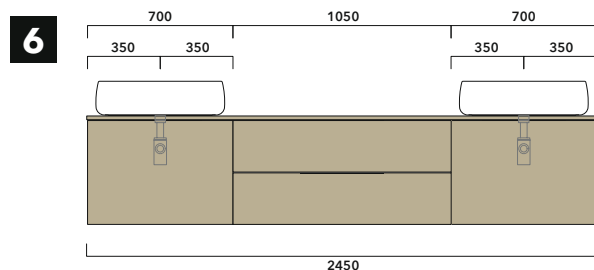

4b | Tiefe / prof. / diepte cm 50:
n.1 **BX297** + n. 1 **BX839** + **BXPR51** cm 70 + **BXPR51** cm 105

6a | Tiefe / prof. / diepte cm 37:
n.2 **BX804** + n.1 **BX436** + **BXPR38** cm 245

6b | Tiefe / prof. / diepte cm 50:
n.2 **BX805** + n.1 **BX437** + **BXPR51** cm 245