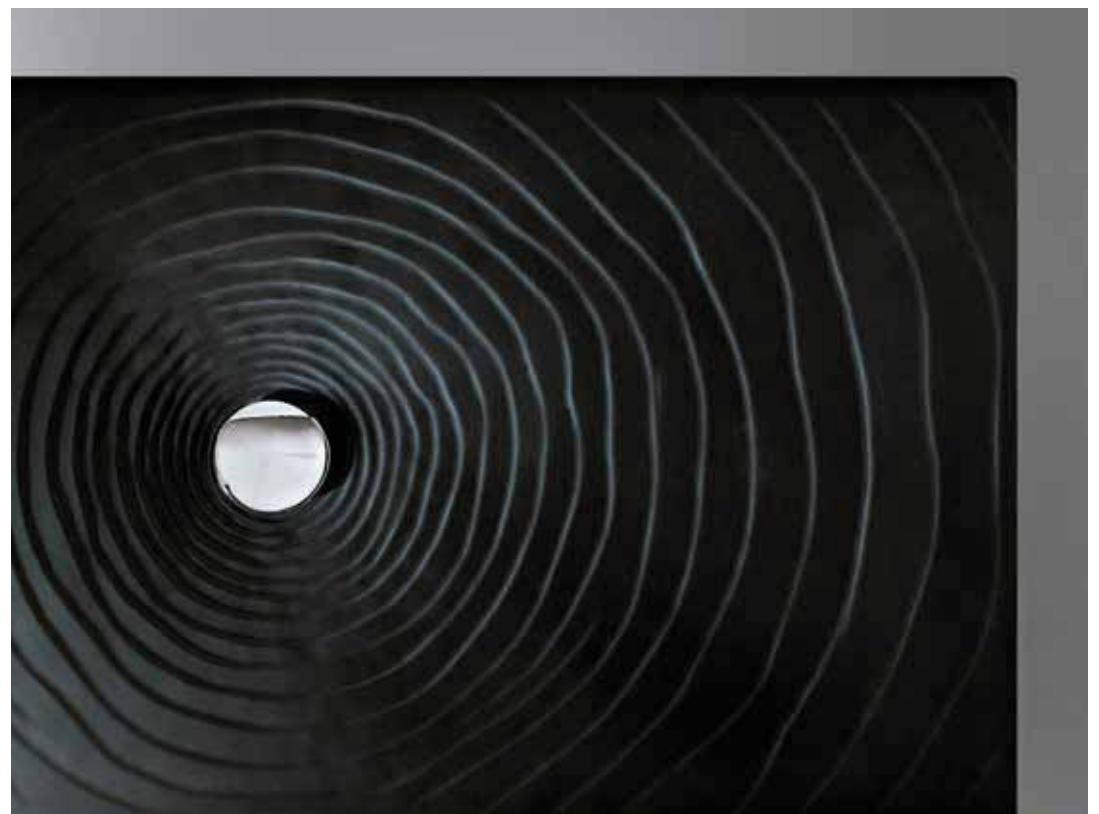

WATER DROP

design by Luca Cimarra