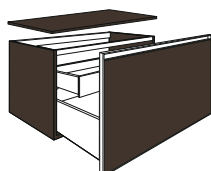

METAL BRONZO
ANTICO

EUCALIPTO

EUCALIPTO