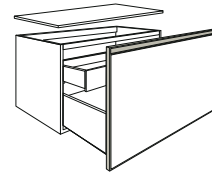

METAL
MERCURIO

GREY