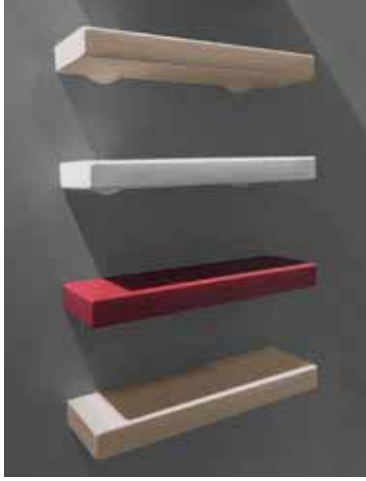

BRICK

design by Flaminia Team, L+R Palomba