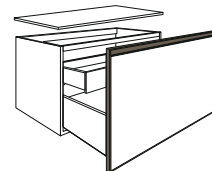

MÖBELOBERFLÄCHEN
SURFACES DE MEUBLES
MEUBEL AFWERKING

FARBEN SEITENTEILE/ABLAGE
COULEURS PANNEAUX LATÉRAUX/TABLETTE
WASTAFEL / TOPKLEUR

FARBEN SCHUBKASTEN/TÜRE/RAHMEN
COULEURS TIROIR/PORTE/CADRE
LADE / DEUR FRAME KLEUR

MATT LACKIERTES HOLZ / BOIS LAQUÉ MAT / MAT GELAKT HOUD

WEISS
BLANC
WIT

BIANCO

METAL
MERCURIO

GREY

GREY

METAL
MERCURIO

JUTA

JUTA

METAL
MERCURIO

SKY

SKY

METAL
MERCURIO

COTTO

COTTO

METAL BRONZO
ANTICO

BORDEAUX

BORDEAUX

METAL BRONZO
ANTICO

EUCALIPTO

EUCALIPTO

METAL BRONZO
ANTICO

NOCE GRECA

NOCE

NOCE GRECA

METAL BRONZO
ANTICO