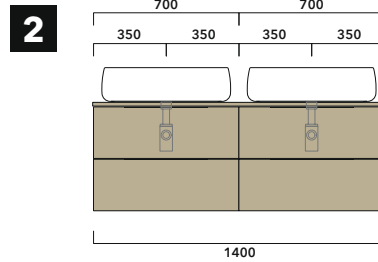

2a | Tiefe / prof. / diepte cm 37:
n.2 **BX808** + **BXPR38** cm 140

2b | Tiefe / prof. / diepte cm 50:
n.2 **BX809** + **BXPR51** cm 140