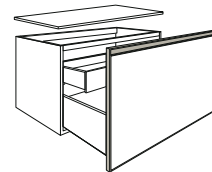

METAL
MERCURIO

SKY