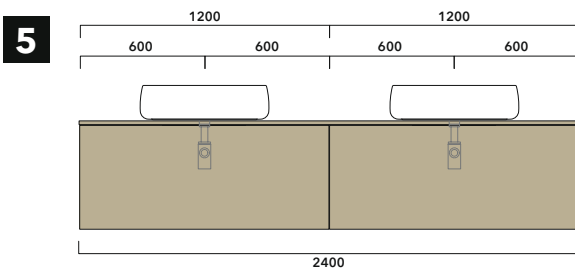

3b | Tiefe / prof. / diepte cm 50:
n.1 **BX425** + n. 1 **BX995** + **BXPR51** cm 165

5a | Tiefe / prof. / diepte cm 37:
n.2 **BX944** + **BXPR38** cm 240

5b | Tiefe / prof. / diepte cm 50:
n.2 **BX945** + **BXPR51** cm 240