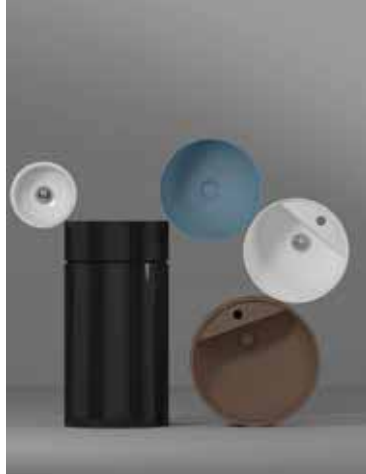

TWIN

design by L+R Palomba