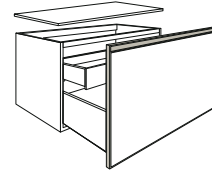

METAL
MERCURIO

JUTA