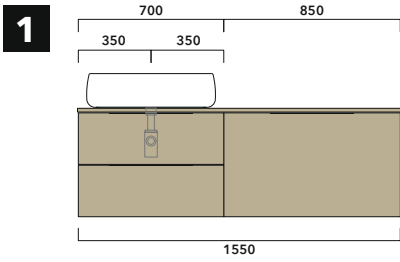

1a | Tiefe / prof. / diepte cm 37:
n.1 **BX808** + n.1 **BX426** + **BXPR38** cm 155