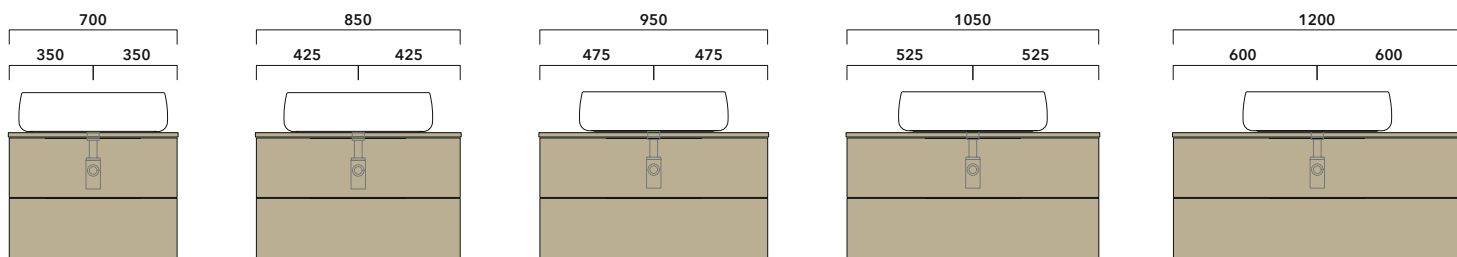

ACHTUNG! / ATTENTION / OPGELET:

ABLAGE IST NICHT ENTHALTEN!

LE PLAN EST NON INCLUS

TABLET IS NIET VOORZIEN