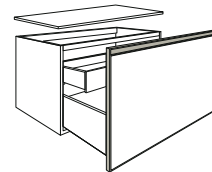

MÖBELOBERFLÄCHEN
SURFACES DE MEUBLES
MEUBEL AFWERKING

FARBEN SEITENTEILE/ABLAGE
COULEURS PANNEAUX LATÉRAUX/TABLETTE
WASTAFEL / TOPKLEUR

FARBEN SCHUBKASTEN/TÜRE/RAHMEN
COULEURS TIROIR/PORTE/CADRE
LADE / DEUR FRAME KLEUR

MATT LACKIERTES HOLZ / BOIS LAQUÉ MAT / MAT GELAKT HOUD

WEISS
BLANC
WIT

BIANCO

METAL
MERCURIO

GREY

GREY

METAL
MERCURIO

JUTA

JUTA

METAL
MERCURIO

SKY

SKY

METAL
MERCURIO

COTTO

COTTO

METAL BRONZO
ANTICO

BORDEAUX

BORDEAUX

METAL BRONZO
ANTICO

EUCALIPTO

EUCALIPTO

METAL BRONZO
ANTICO

NOCE GRECA

NOCE

NOCE GRECA

METAL BRONZO
ANTICO