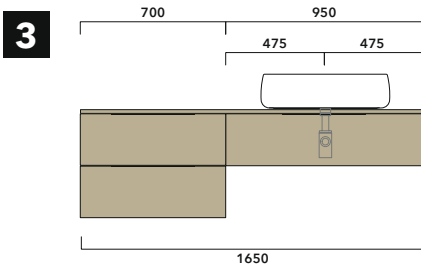

1b | Tiefe / prof. / diepte cm 50:
n.1 **BX809** + n.1 **BX427** + **BXPR51** cm 155

3a | Tiefe / prof. / diepte cm 37:
n.1 **BX424** + n. 1 **BX994** + **BXPR38** cm 165