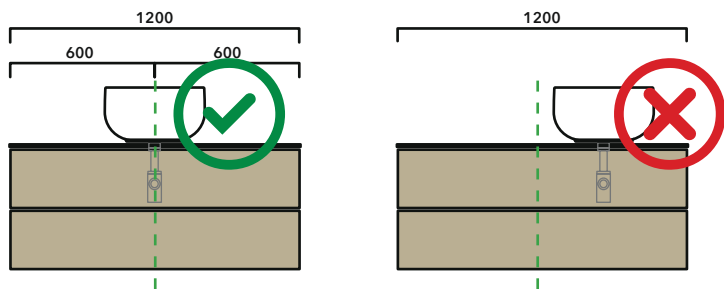

ACHTUNG! / ATTENTION / OPGELET:

DER BECKENAUSSCHNITT IST IMMER IN DER MITTE DES ELEMENTES.

LA POSITION DU LAVABO EST TOUJOURS CENTRÉE PAR RAPPORT AU PLAN.

DE POSITIE VAN DE WASTAFEL IS ALTIJD GECENTREERD TEN OPZICHTE VAN HET PLAN.