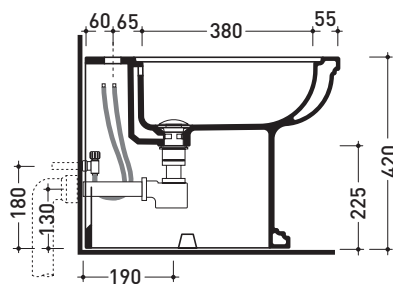

Package dim. | Weight **23 kg** | Pz. Pallet n° **21**

CE UNI EN 14528 - CL20 **Dop-No14528**

vista zenitale / zenital view

vista laterale / lateral view

sezione longitudinale / section

vista retro / back view