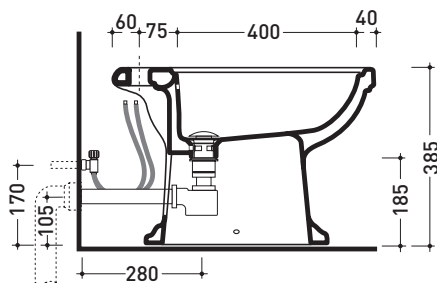

Package dim. | Weight **18 kg** | Pz. Pallet n° **21**

CE UNI EN 14528 - CL20 **Dop-No14528**

vista zenitale / zenital view

vista laterale / lateral view

sezione longitudinale / section

vista retro / back view