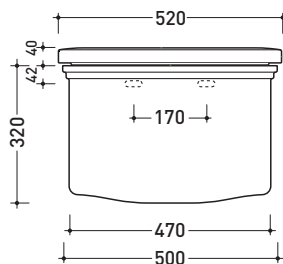

Package dim. | Weight **10,5 kg** | Pz. Pallet n° **20**

vista retro / back view

vista zenitale / zenital view

sezione longitudinale / section

sizes in mm

Please consider a 2% tolerance on indicated measurements

Package dim. cistern	Weight 12 kg	Pz. Pallet n° 24
Package dim. cover	Weight 3,5 kg	Pz. Pallet n° -

vista zenitale / zenital view

vista frontale / frontal view

sezione longitudinale / section

sizes in mm

Please consider a 2% tolerance on indicated measurements