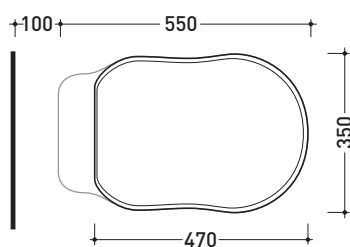

design FLAMINIA DESIGN TEAM

1990

23N/C - 23N/O

Solid wood seat & cover with quick release chrome or gold hinges

23N/CR - 23N/OR

Solid wood soft-close seat & cover with quick release chrome or gold hinges

Complements: Efi wall hung wc (EF118)
Efi wcs (6010 - 6011)
Efi monoblock wcs (6001 - 6002)
Efi back to wall wc (EF117)
Efi Plus wc (EF117R)

Package dim. 51 x 40 x 6 cm | Weight 4 kg | Pz. Pallet n° -

vista zenitale / zenital view