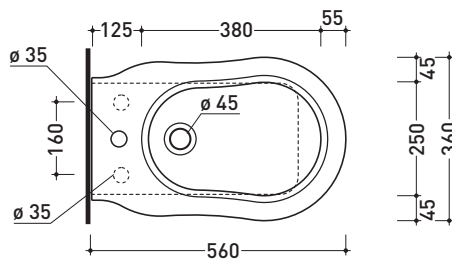

sezione longitudinale / section

kit di fissaggio
Fischer
(in dotazione)
Fischer fixing kit
(included in the box)

vista retro / back view

sizes in mm

Please consider a 2% tolerance on indicated measurements

Package dim. | Weight 17,2 kg | Pz. Pallet n°

UNI EN 14528 - CL20 Dop-No14528

vista zenitale / zenital view

vista laterale / lateral view

sezione longitudinale / section

kit di fissaggio Fischer (in dotazione) Fischer fixing kit (included in the box)

sizes in mm

Please consider a 2% tolerance on indicated measurements

CERAMIC: glossy finish

matt finish

design **FLAMINIA DESIGN TEAM**

2015

EF217

Back to wall single-hole bidet

Package dim. | Weight **23 kg** | Pz. Pallet n° **21**

CE UNI EN 14528 - CL20 **Dop-No14528**

vista zenitale / zenital view

vista laterale / lateral view

sezione longitudinale / section

vista retro / back view