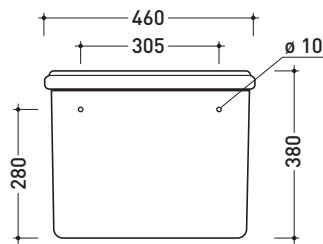

Package dim. | Weight **10,5 kg** | Pz. Pallet n° **20**

vista retro / back view

vista zenitale / zenital view

sezione longitudinale / section

sizes in mm

Please consider a 2% tolerance on indicated measurements