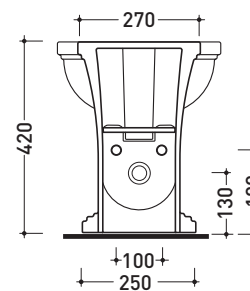

Package dim. | Weight **23 kg** | Pz. Pallet n° **21**

CE UNI EN 14528 - CL20 **Dop-No14528**

vista zenitale / zenital view

vista laterale / lateral view

sezione longitudinale / section

vista retro / back view