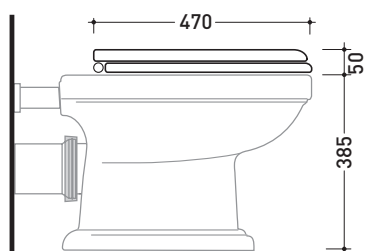

Technical accessories: **Universal fixing bracket for wall hung wc/bidet (41/P)**

Package dim. | Weight **19,5 kg** | Pz. Pallet n°

CE UNI EN 997 Dop-No997

vista zenitale / zenital view

vista laterale / lateral view

sezione longitudinale / section

kit di fissaggio
Fischer
(in dotazione)
Fischer fixing kit
(included in the box)

vista retro / back view

sizes in mm

Please consider a 2% tolerance on indicated measurements

Package dim. | Weight 17,2 kg | Pz. Pallet n°

UNI EN 14528 - CL20 Dop-No14528

vista zenitale / zenital view

vista laterale / lateral view

sezione longitudinale / section

kit di fissaggio Fischer (in dotazione) Fischer fixing kit (included in the box)

Package dim. 51 x 40 x 6 cm | Weight 4 kg | Pz. Pallet n° -

vista zenitale / zenital view

sezione longitudinale / section

vista frontale / frontal view

sizes in mm

CERAMIC: glossy finish

white

black