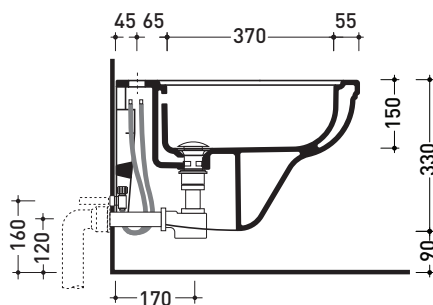

Package dim. | Weight 17,2 kg | Pz. Pallet n°

UNI EN 14528 - CL20 Dop-No14528

vista zenitale / zenital view

vista laterale / lateral view

sezione longitudinale / section

kit di fissaggio Fischer (in dotazione) Fischer fixing kit (included in the box)