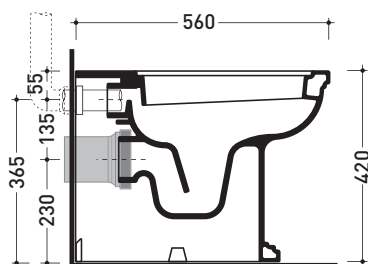

Package dim. | Weight **26 kg** | Pz. Pallet n° **21**

CE UNI EN 997

Dop-No997

vista zenitale / zenital view

vista laterale / lateral view

SCARICO A PARETE
PREDISPOSTO PER WC SOSPESO
WALL DISCHARGE ARRANGEMENT
FOR WALL-HUNG WC

sezione longitudinale / section

SCARICO A PAVIMENTO
PREDISPOSTO DA 5 A 33 CM
ARRANGEMENT DISCHARGE
TO FLOOR FROM 5 TO 33 CM

da/from 50 a/to 330 mm

sezione longitudinale / section

sizes in mm

Please consider a 2% tolerance on indicated measurements