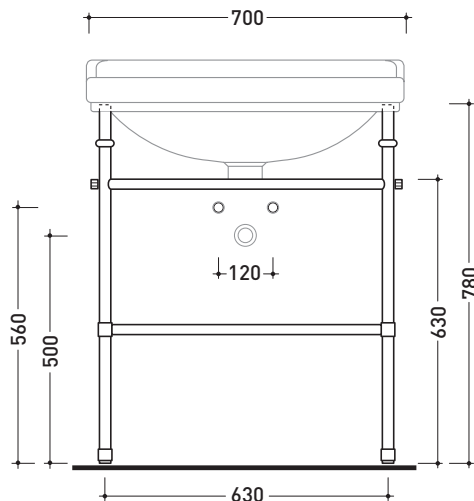

Package dim. cistern	Weight 12 kg	Pz. Pallet n° 24
Package dim. cover	Weight 3,5 kg	Pz. Pallet n° -

vista zenitale / zenital view

vista frontale / frontal view

sezione longitudinale / section

sizes in mm

Please consider a 2% tolerance on indicated measurements

Package dim. structure	57 x 9 x 70 cm	Weight 17 kg	Pz. Pallet n° -
Package dim. basin		Weight 23 kg	Pz. Pallet n° 20

vista zenitale / zenital view

vista frontale / frontal view

vista laterale / lateral view