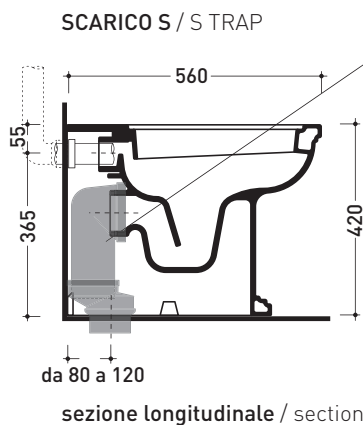

Technical accessories: **Floor fixing kit (9001)**

Package dim. | Weight **26,5 kg** | Pz. Pallet n° **21**

CE UNI EN 997 **Dop-No997**

vista zenitale / zenital view

vista laterale / lateral view

sezione longitudinale / section

connessioni di scarico
(in dotazione)
drainage connector
(included in the box)

sezione longitudinale / section

sizes in mm

Please consider a 2% tolerance on indicated measurements

CERAMIC: glossy finish

matt finish