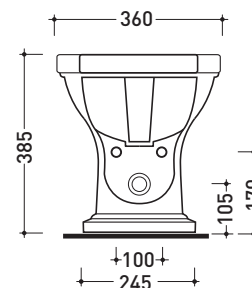

Package dim. 51 x 40 x 6 cm | Weight 4 kg | Pz. Pallet n° -

vista zenitale / zenital view

sezione longitudinale / section

vista frontale / frontal view

sizes in mm

CERAMIC: glossy finish

white

black

Package dim. | Weight **18 kg** | Pz. Pallet n° **21**

CE UNI EN 14528 - CL20 **Dop-No14528**

vista zenitale / zenital view

vista laterale / lateral view

sezione longitudinale / section

vista retro / back view