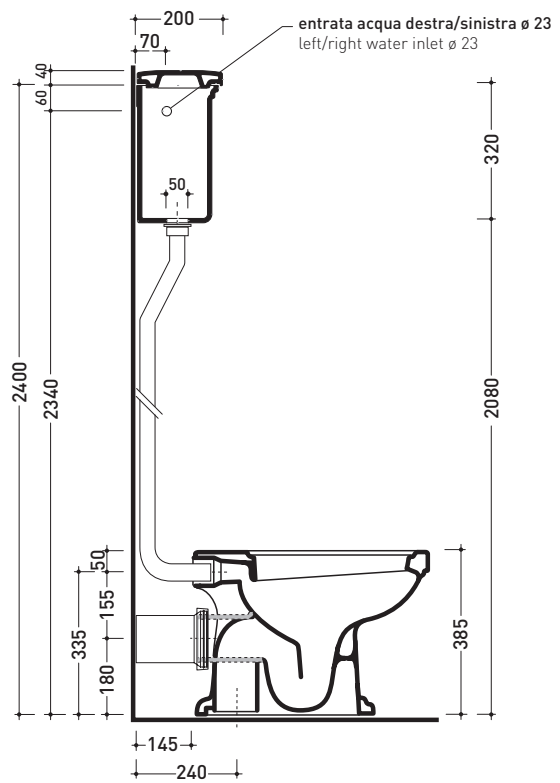

Package dim. | Weight **10,5 kg** | Pz. Pallet n° **20**

vista retro / back view

vista zenitale / zenital view

sezione longitudinale / section

sizes in mm

Please consider a 2% tolerance on indicated measurements

Package dim. cistern	Weight 12 kg	Pz. Pallet n° 24
Package dim. cover	Weight 3,5 kg	Pz. Pallet n° -

vista zenitale / zenital view

vista frontale / frontal view

sezione longitudinale / section

sizes in mm

Please consider a 2% tolerance on indicated measurements