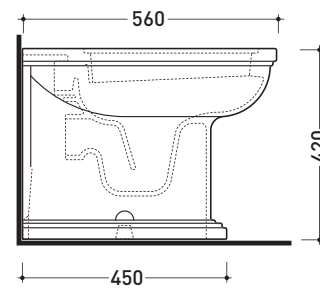

Technical accessories: **Floor fixing kit (9001)**

Package dim. | Weight **26,5 kg** | Pz. Pallet n° **21**

CE UNI EN 997 **Dop-No997**

vista zenitale / zenital view

vista laterale / lateral view

sezione longitudinale / section

connessioni di scarico
(in dotazione)
drainage connector
(included in the box)

sezione longitudinale / section

sizes in mm

Please consider a 2% tolerance on indicated measurements

CERAMIC: glossy finish

matt finish