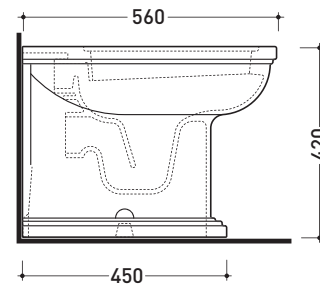

connessioni di scarico
(in dotazione)
drainage connector
(included in the box)

sezione longitudinale / section

sizes in mm

Please consider a 2% tolerance on indicated measurements

CERAMIC: glossy finish

matt finish

Technical accessories: Floor fixing kit (9001)

Package dim. | Weight 26,5 kg | Pz. Pallet n° 21

UNI EN 997 Dop-No997

vista zenitale / zenital view

vista laterale / lateral view

sezione longitudinale / section