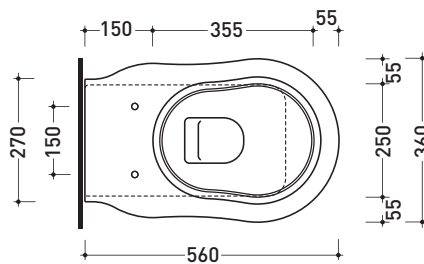

EF117R

Back to wall wc **PLUS*** with floor / wall (S/P) trap

* **WARNING: bends and connectors are on demand**

Complements: Seat&cover with chrom or gold hinges (23/C - 23/O)
Soft-close seat&cover with chrom or gold hinges (23/CR - 23/OR)
Solid wood seat&cover with chrom or gold hinges (23N/C - 23N/O)
Solid wood soft-close seat&cover with chrom or gold hinges (23N/CR - 23N/OR)
Line accessories: EVERGREEN

Technical accessories: **Floor fixing kit (9001)**
*Kit suitable for wall trap H 230 mm (LKR00)
*Kit suitable for floor trap from 50 to 80 mm (LKR90)
*Kit suitable for floor trap from 80 to 100 mm (LKR8010)
*Kit suitable for floor trap from 100 to 120 mm (LK1012)
*Kit suitable for floor trap from 120 to 140 mm (LK1214)
*Kit suitable for floor trap from 140 to 160 mm (LK1416)
*Kit suitable for floor trap from 160 to 180 mm (LKR5)
*Kit suitable for floor trap from 180 to 200 mm (LK1820)
*Kit suitable for floor trap from 200 to 220 mm (LK2022)
*Kit suitable for floor trap from 220 to 330 mm (LK2233)

Package dim. | Weight **26 kg** | Pz. Pallet n° **21**

CE UNI EN 997

Dop-No997

vista zenitale / zenital view