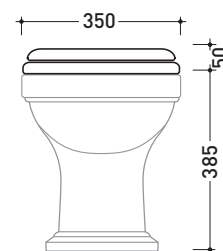

vista frontale / frontal view

sizes in mm

SOLID WOOD:

walnut