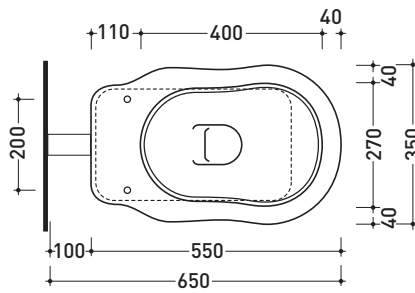

design **FLAMINIA DESIGN TEAM**

1990

6010

Wc with floor (S) trap

6011

Wc with wall (P) trap

1. Complements:
2. Back-pack cistern (6004)
   - High level cistern (6008+6008C)
   - Seat&cover with chrom or gold hinges (23/C - 23/O)
   - Soft-close seat&cover with chrom or gold hinges (23/CR - 23/OR)
   - Solid wood seat&cover with chrom or gold hinges (23N/C - 23N/O)
   - Solid wood soft-close seat&cover with chrom or gold hinges (23N/CR - 23N/OR)
   - Line accessories: EVERGREEN

Technical accessories: **Floor fixing kit (9001)**

Package dim. | Weight **20 kg** | Pz. Pallet n° **21**

CE UNI EN 997 **Dop-No997**

vista zenitale / zenital view