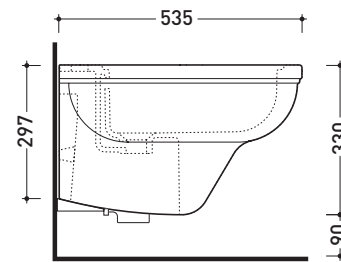

Technical accessories: **Universal fixing bracket for wall hung wc/bidet (41/P)**

Package dim. | Weight **19,5 kg** | Pz. Pallet n°

CE UNI EN 997 Dop-No997

vista zenitale / zenital view

vista laterale / lateral view

sezione longitudinale / section

kit di fissaggio
Fischer
(in dotazione)
Fischer fixing kit
(included in the box)

vista retro / back view

sizes in mm

Please consider a 2% tolerance on indicated measurements

Package dim. | Weight 17,2 kg | Pz. Pallet n°

UNI EN 14528 - CL20 Dop-No14528

vista zenitale / zenital view

vista laterale / lateral view

sezione longitudinale / section

kit di fissaggio Fischer (in dotazione) Fischer fixing kit (included in the box)