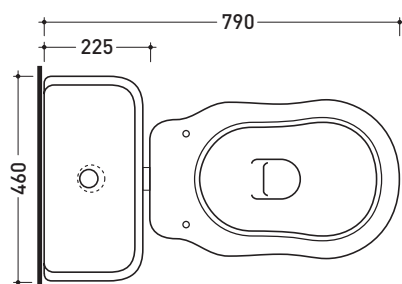

sezione longitudinale / section

SCARICO A PAVIMENTO
PREDISPOSTO DA 5 A 33 CM
ARRANGEMENT DISCHARGE
TO FLOOR FROM 5 TO 33 CM

da/from 50 a/to 330 mm

sezione longitudinale / section

sizes in mm

Please consider a 2% tolerance on indicated measurements

CE UNI EN 997 Dop-No997

vista zenitale / zenital view

sezione longitudinale / section

vista retro / back view

sizes in mm

Please consider a 2% tolerance on indicated measurements

CERAMIC: glossy finish

matt finish

Package dim. | Weight **10,5 kg** | Pz. Pallet n° **20**

vista retro / back view

vista zenitale / zenital view

sezione longitudinale / section

sizes in mm

Please consider a 2% tolerance on indicated measurements