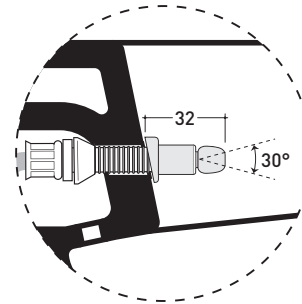

dettaglio erogatore / bidet jet detail