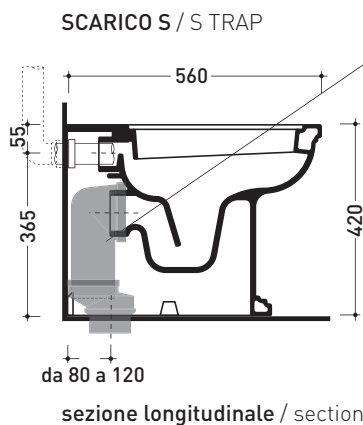

Technical accessories: Floor fixing kit (9001)

Package dim. | Weight 26,5 kg | Pz. Pallet n° 21

UNI EN 997 Dop-No997

vista zenitale / zenital view

vista laterale / lateral view

sezione longitudinale / section

connessioni di scarico (in dotazione) drainage connector (included in the box)

sezione longitudinale / section

sizes in mm

Please consider a 2% tolerance on indicated measurements

CERAMIC: glossy finish

matt finish