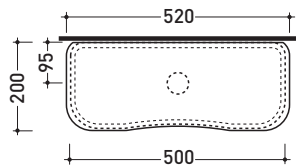

design **FLAMINIA DESIGN TEAM**

1990

6008 + 6008C

High level cistern + Ceramic cover

Complements: **Efi wc** (6010 - 6011)
Line accessories: EVERGREEN

Technical accessories: **Set made up: discharge system, chain in gold/chrome/bronze with white knob** (6014)
Set made up: discharge system, pipe and chain in gold/chrome/bronze with white knob (6015)

Package dim. cistern	Weight 12 kg	Pz. Pallet n° 24
Package dim. cover	Weight 3,5 kg	Pz. Pallet n° -

vista zenitale / zenital view