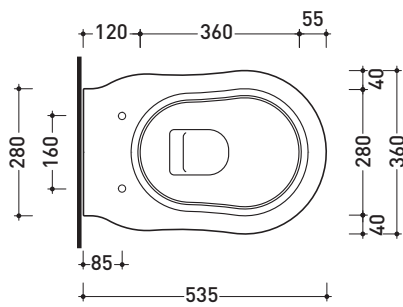

Technical accessories: **Universal fixing bracket for wall hung wc/bidet (41/P)**

Package dim. | Weight **19,5 kg** | Pz. Pallet n°

CE UNI EN 997 Dop-No997

vista zenitale / zenital view

vista laterale / lateral view

sezione longitudinale / section

kit di fissaggio
Fischer
(in dotazione)
Fischer fixing kit
(included in the box)

vista retro / back view

sizes in mm

Please consider a 2% tolerance on indicated measurements

sezione longitudinale / section

SCARICO A PAVIMENTO
PREDISPOSTO DA 5 A 33 CM
ARRANGEMENT DISCHARGE
TO FLOOR FROM 5 TO 33 CM

da/from 50 a/to 330 mm

sezione longitudinale / section

sizes in mm

Please consider a 2% tolerance on indicated measurements