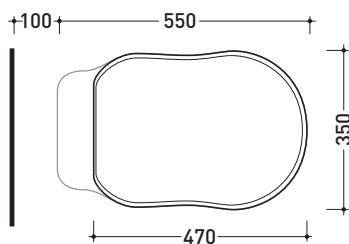

Package dim. | Weight 17,2 kg | Pz. Pallet n°

UNI EN 14528 - CL20 Dop-No14528

vista zenitale / zenital view

vista laterale / lateral view

sezione longitudinale / section

kit di fissaggio Fischer (in dotazione) Fischer fixing kit (included in the box)

sezione longitudinale / section

SCARICO A PAVIMENTO
PREDISPOSTO DA 5 A 33 CM
ARRANGEMENT DISCHARGE
TO FLOOR FROM 5 TO 33 CM

da/from 50 a/to 330 mm

sezione longitudinale / section

sizes in mm

Please consider a 2% tolerance on indicated measurements

vista retro / back view

sizes in mm

Please consider a 2% tolerance on indicated measurements

CERAMIC: glossy finish

matt finish

design **FLAMINIA DESIGN TEAM**

1990

23/C - 23/O

Package dim. 51 x 40 x 6 cm | Weight 4 kg | Pz. Pallet n° -

vista zenitale / zenital view

sezione longitudinale / section

vista frontale / frontal view

sizes in mm

CERAMIC: glossy finish

white

black