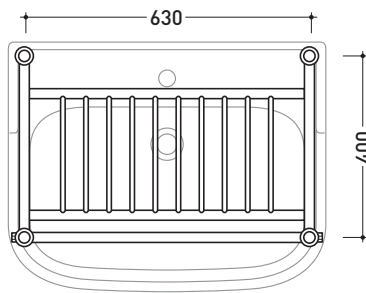

Package dim. structure	57 x 9 x 70 cm	Weight 17 kg	Pz. Pallet n° -
Package dim. basin		Weight 23 kg	Pz. Pallet n° 20

vista zenitale / zenital view

vista frontale / frontal view

vista laterale / lateral view