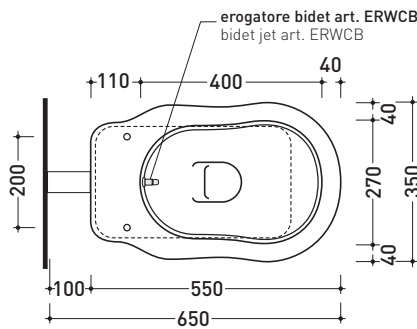

design **FLAMINIA DESIGN TEAM**

1990

6010 + ERWCB*

Wc with floor (S) trap

* **WARNING:** the hole for the bidet jet must be requested

6011 + ERWCB*

Wc with wall (P) trap

* **WARNING:** the hole for the bidet jet must be requested

1. Complements:
2. Seat&cover with chrom or gold hinges (23/C - 23/O)
   - Soft-close seat&cover with chrom or gold hinges (23/CR - 23/OR)
   - Solid wood seat&cover with chrom or gold hinges (23N/C - 23N/O)
   - Solid wood soft-close seat&cover with chrom or gold hinges (23N/CR - 23N/OR)
   - Line accessories: EVERGREEN

Technical accessories: **Floor fixing kit (9001)**

Package dim. | Weight **21 kg** | Pz. Pallet n° **21**

CE UNI EN 997 **Dop-No997**

vista zenitale / zenital view