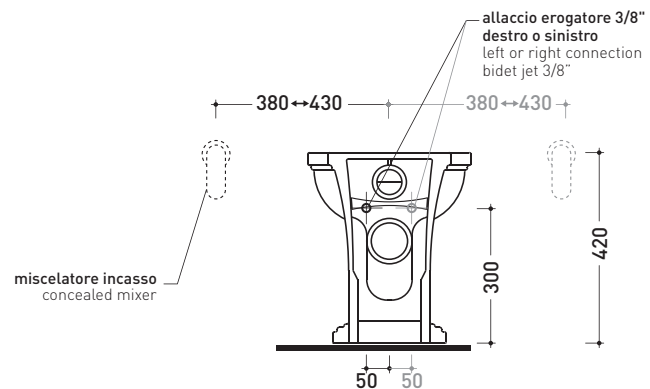

Package dim. | Weight **26 kg** | Pz. Pallet n° **21**

CE UNI EN 997 | Dop-No997

vista zenitale / zenital view

dettaglio erogatore / bidet jet detail

sezione longitudinale / section

vista retro / back view