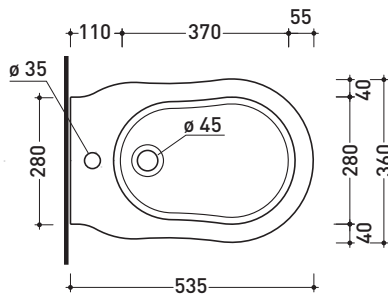

Technical accessories: **Universal fixing bracket for wall hung wc/bidet (41/P)**

Package dim. | Weight **19,5 kg** | Pz. Pallet n°

CE UNI EN 997 Dop-No997

vista zenitale / zenital view

vista laterale / lateral view

sezione longitudinale / section

kit di fissaggio
Fischer
(in dotazione)
Fischer fixing kit
(included in the box)

vista retro / back view

sizes in mm

Please consider a 2% tolerance on indicated measurements

Package dim. | Weight 17,2 kg | Pz. Pallet n°

UNI EN 14528 - CL20 Dop-No14528

vista zenitale / zenital view

vista laterale / lateral view

sezione longitudinale / section

kit di fissaggio Fischer (in dotazione) Fischer fixing kit (included in the box)