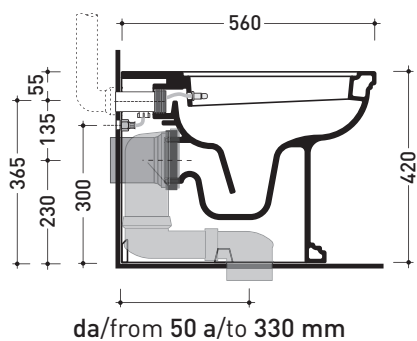

Technical accessories: **Universal fixing bracket for wall hung wc/bidet (41/P)**

Package dim. | Weight **19,5 kg** | Pz. Pallet n°

CE UNI EN 997 Dop-No997

vista zenitale / zenital view

vista laterale / lateral view

sezione longitudinale / section

kit di fissaggio
Fischer
(in dotazione)
Fischer fixing kit
(included in the box)

vista retro / back view

sizes in mm

Please consider a 2% tolerance on indicated measurements

Package dim. | Weight 17,2 kg | Pz. Pallet n°

UNI EN 14528 - CL20 Dop-No14528

vista zenitale / zenital view

vista laterale / lateral view

sezione longitudinale / section

kit di fissaggio Fischer (in dotazione) Fischer fixing kit (included in the box)

Package dim. | Weight **26 kg** | Pz. Pallet n° **21**

CE UNI EN 997 | Dop-No997

vista zenitale / zenital view

dettaglio erogatore / bidet jet detail

sezione longitudinale / section

vista retro / back view