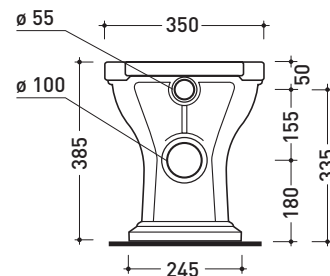

sezione longitudinale / section

kit di fissaggio
Fischer
(in dotazione)
Fischer fixing kit
(included in the box)

vista retro / back view

sizes in mm

Please consider a 2% tolerance on indicated measurements

Package dim. | Weight 17,2 kg | Pz. Pallet n°

UNI EN 14528 - CL20 Dop-No14528

vista zenitale / zenital view

vista laterale / lateral view

sezione longitudinale / section

kit di fissaggio Fischer (in dotazione) Fischer fixing kit (included in the box)

Technical accessories: **Floor fixing kit (9001)**

Package dim. | Weight **20 kg** | Pz. Pallet n° **21**

CE UNI EN 997 **Dop-No997**

vista zenitale / zenital view

vista laterale / lateral view

sezione longitudinale / section