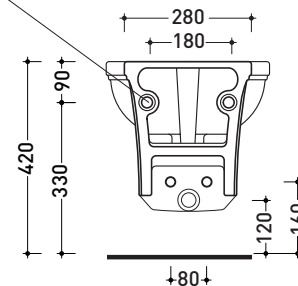

Technical accessories: **Universal fixing bracket for wall hung wc/bidet (41/P)**

Package dim. | Weight **19,5 kg** | Pz. Pallet n°

CE UNI EN 997 Dop-No997

vista zenitale / zenital view

vista laterale / lateral view

sezione longitudinale / section

kit di fissaggio
Fischer
(in dotazione)
Fischer fixing kit
(included in the box)

vista retro / back view

sizes in mm

Please consider a 2% tolerance on indicated measurements

Package dim. | Weight 17,2 kg | Pz. Pallet n°

UNI EN 14528 - CL20 Dop-No14528

vista zenitale / zenital view

vista laterale / lateral view

sezione longitudinale / section

kit di fissaggio Fischer (in dotazione) Fischer fixing kit (included in the box)