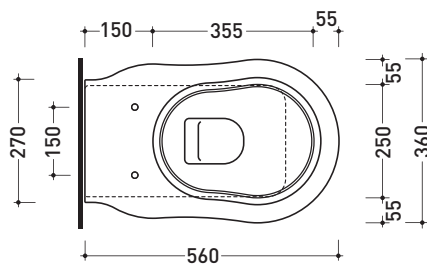

connessioni di scarico
(in dotazione)
drainage connector
(included in the box)

sezione longitudinale / section

sizes in mm

Please consider a 2% tolerance on indicated measurements

CERAMIC: glossy finish

matt finish

Technical accessories: Floor fixing kit (9001)

Package dim. | Weight 26,5 kg | Pz. Pallet n° 21

UNI EN 997 Dop-No997

vista zenitale / zenital view

vista laterale / lateral view

sezione longitudinale / section