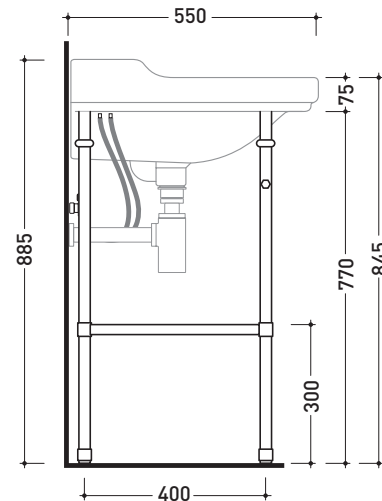

Package dim. cistern	Weight 12 kg	Pz. Pallet n° 24
Package dim. cover	Weight 3,5 kg	Pz. Pallet n° -

vista zenitale / zenital view

vista frontale / frontal view

sezione longitudinale / section

sizes in mm

Please consider a 2% tolerance on indicated measurements

Package dim. basin	Weight 23 kg	Pz. Pallet n° 20
Package dim. pedestal	Weight 11,5 kg	Pz. Pallet n° 30

CE UNI EN 14688 - CL20 Dop-No14688

vista zenitale / zenital view

vista frontale / frontal view

sezione longitudinale / section

Package dim. structure	57 x 9 x 70 cm	Weight 17 kg	Pz. Pallet n° -
Package dim. basin		Weight 23 kg	Pz. Pallet n° 20

vista zenitale / zenital view

vista frontale / frontal view

vista laterale / lateral view