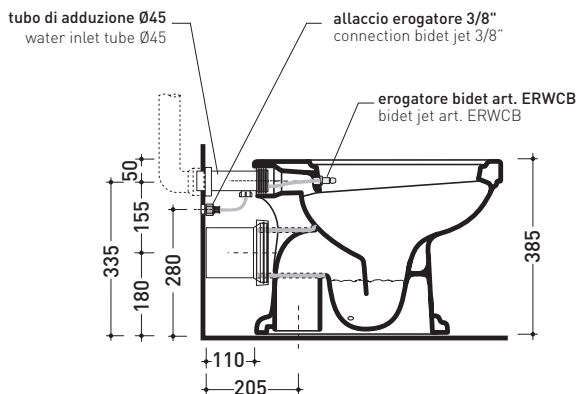

Technical accessories: **Universal fixing bracket for wall hung wc/bidet (41/P)**

Package dim. | Weight **19,5 kg** | Pz. Pallet n°

CE UNI EN 997 Dop-No997

vista zenitale / zenital view

vista laterale / lateral view

Technical accessories: **Floor fixing kit (9001)**

Package dim. | Weight **21 kg** | Pz. Pallet n° **21**

CE UNI EN 997 **Dop-No997**

vista zenitale / zenital view

dettaglio erogatore / bidet jet detail

sezione longitudinale / section

Package dim. 51 x 40 x 6 cm | Weight 4 kg | Pz. Pallet n° -

vista zenitale / zenital view

sezione longitudinale / section

vista frontale / frontal view

sizes in mm

CERAMIC: glossy finish

white

black