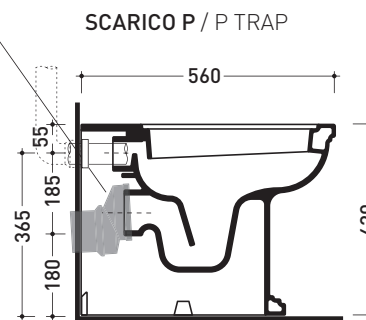

Technical accessories: **Floor fixing kit (9001)**

Package dim. | Weight **26,5 kg** | Pz. Pallet n° **21**

CE UNI EN 997 **Dop-No997**

vista zenitale / zenital view

vista laterale / lateral view

sezione longitudinale / section

connessioni di scarico
(in dotazione)
drainage connector
(included in the box)

sezione longitudinale / section

sizes in mm

Please consider a 2% tolerance on indicated measurements

CERAMIC: glossy finish

matt finish