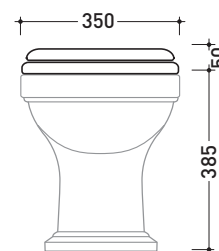

Technical accessories: **Universal fixing bracket for wall hung wc/bidet (41/P)**

Package dim. | Weight **19,5 kg** | Pz. Pallet n°

CE UNI EN 997 Dop-No997

vista zenitale / zenital view

vista laterale / lateral view

Package dim. | Weight 17,2 kg | Pz. Pallet n°

UNI EN 14528 - CL20 Dop-No14528

vista zenitale / zenital view

vista laterale / lateral view

sezione longitudinale / section

kit di fissaggio Fischer (in dotazione) Fischer fixing kit (included in the box)

Package dim. 51 x 40 x 6 cm | Weight 4 kg | Pz. Pallet n° -

vista zenitale / zenital view

sezione longitudinale / section

vista frontale / frontal view

sizes in mm

CERAMIC: glossy finish

white

black