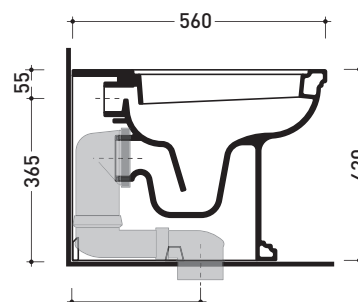

Package dim. | Weight **26 kg** | Pz. Pallet n° **21**

CE UNI EN 997

Dop-No997

vista zenitale / zenital view

vista laterale / lateral view

SCARICO A PARETE
PREDISPOSTO PER WC SOSPESO
WALL DISCHARGE ARRANGEMENT
FOR WALL-HUNG WC

sezione longitudinale / section

SCARICO A PAVIMENTO
PREDISPOSTO DA 5 A 33 CM
ARRANGEMENT DISCHARGE
TO FLOOR FROM 5 TO 33 CM

da/from 50 a/to 330 mm

sezione longitudinale / section

sizes in mm

Please consider a 2% tolerance on indicated measurements