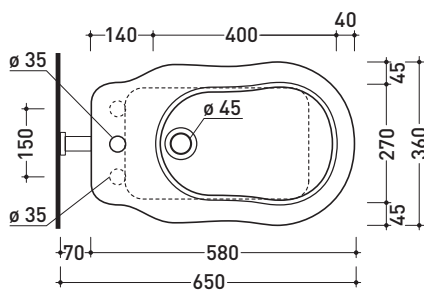

sezione longitudinale / section

SCARICO A PAVIMENTO
PREDISPOSTO DA 5 A 33 CM
ARRANGEMENT DISCHARGE
TO FLOOR FROM 5 TO 33 CM

da/from 50 a/to 330 mm

sezione longitudinale / section

sizes in mm

Please consider a 2% tolerance on indicated measurements

Package dim. 51 x 40 x 6 cm | Weight 4 kg | Pz. Pallet n° -

vista zenitale / zenital view

sezione longitudinale / section

vista frontale / frontal view

sizes in mm

CERAMIC: glossy finish

white

black

vista zenitale / zenital view

sezione longitudinale / section

vista frontale / frontal view

sizes in mm

SOLID WOOD:

walnut

design **FLAMINIA DESIGN TEAM**

1990

Package dim. | Weight **18 kg** | Pz. Pallet n° **21**

CE UNI EN 14528 - CL20 **Dop-No14528**

vista zenitale / zenital view

vista laterale / lateral view

sezione longitudinale / section

vista retro / back view