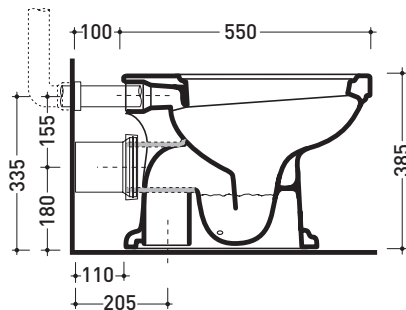

Technical accessories: **Universal fixing bracket for wall hung wc/bidet (41/P)**

Package dim. | Weight **19,5 kg** | Pz. Pallet n°

CE UNI EN 997 Dop-No997

vista zenitale / zenital view

vista laterale / lateral view

sezione longitudinale / section

kit di fissaggio
Fischer
(in dotazione)
Fischer fixing kit
(included in the box)

vista retro / back view

sizes in mm

Please consider a 2% tolerance on indicated measurements

Package dim. | Weight 17,2 kg | Pz. Pallet n°

UNI EN 14528 - CL20 Dop-No14528

vista zenitale / zenital view

vista laterale / lateral view

sezione longitudinale / section

kit di fissaggio Fischer (in dotazione) Fischer fixing kit (included in the box)

Technical accessories: **Floor fixing kit (9001)**

Package dim. | Weight **20 kg** | Pz. Pallet n° **21**

CE UNI EN 997 **Dop-No997**

vista zenitale / zenital view

vista laterale / lateral view

sezione longitudinale / section