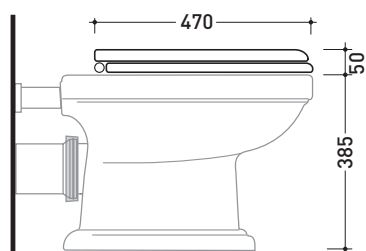

sezione longitudinale / section