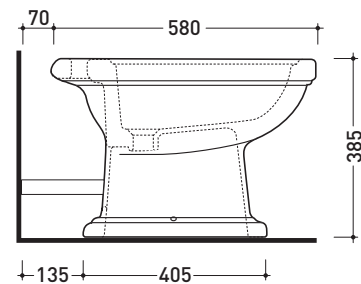

Package dim. 51 x 40 x 6 cm | Weight 4 kg | Pz. Pallet n° -

vista zenitale / zenital view

sezione longitudinale / section

vista frontale / frontal view

sizes in mm

CERAMIC: glossy finish

white

black

vista zenitale / zenital view

sezione longitudinale / section

vista frontale / frontal view

sizes in mm

SOLID WOOD:

walnut

design **FLAMINIA DESIGN TEAM**

1990

Package dim. | Weight **18 kg** | Pz. Pallet n° **21**

CE UNI EN 14528 - CL20 **Dop-No14528**

vista zenitale / zenital view

vista laterale / lateral view

sezione longitudinale / section

vista retro / back view