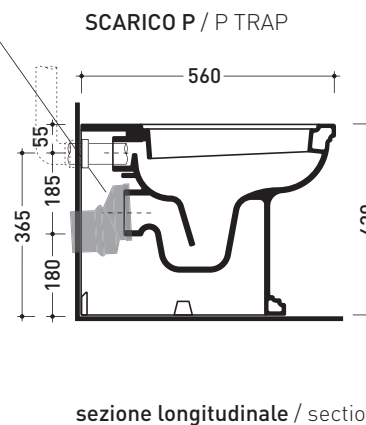

connessioni di scarico
(in dotazione)
drainage connector
(included in the box)

sezione longitudinale / section

sizes in mm

Please consider a 2% tolerance on indicated measurements

CERAMIC: glossy finish

matt finish

Technical accessories: Floor fixing kit (9001)

Package dim. | Weight 26,5 kg | Pz. Pallet n° 21

UNI EN 997 Dop-No997

vista zenitale / zenital view

vista laterale / lateral view

sezione longitudinale / section