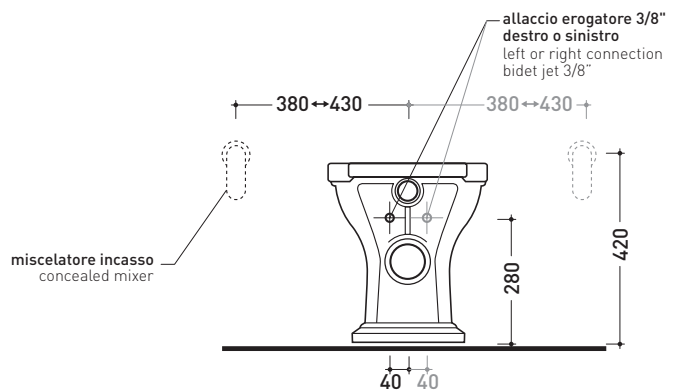

vista retro / back view

sizes in mm

Please consider a 2% tolerance on indicated measurements

CERAMIC: glossy finish

matt finish